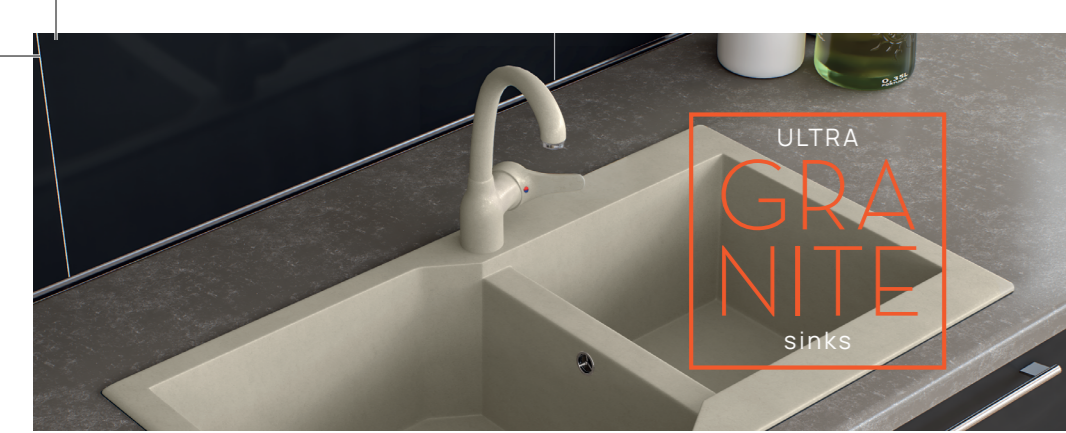

APPROVAL  
**SWISS**  
ISO 9001:2015

**815**  
70x50cm  
Εντοιχίζεται σε ερμάριο 70εκ.  
Built-in 70cm cup-board

**816**  
50x50cm  
Εντοιχίζεται σε ερμάριο 50εκ.  
Built-in 50cm cup-board

**817**  
116x50cm  
Αντιστρεφόμενος / Reversible  
Εντοιχίζεται σε ερμάριο 80εκ.  
Built-in 80cm cup-board