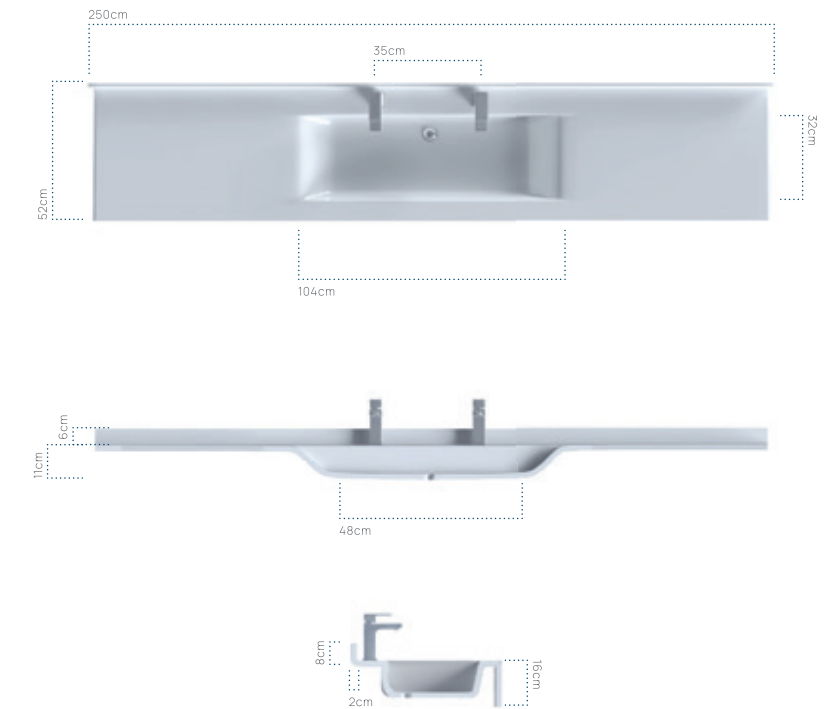

Management System
ISO 9001:2015

νιπτήρες μπάνιου monobloc wash-basins

η sanitec παρουσιάζει τους νιπτήρες monobloc,
μια εξαιρετική σειρά προϊόντων μπάνιου
σε μασίφ υλικό, προσαρμοσμένα και για
επαγγελματική χρήση.
(σε ξενοδοχεία, συγκροτήματα καταλυμάτων, ξενώνες κ.ά.).

Το κάθε μοντέλο έχει σχεδιαστεί σε ένα αρχικό μέγιστο μήκος το οποίο μπορεί να κοπεί σε όποια διάσταση υποδείξει ο πελάτης, σύμφωνα με τις ανάγκες του κάθε μπάνιου, ακόμη και σε «φάλτσο». Η τοποθέτησή τους είναι απλή και γρήγορη (βιδώνονται επίτοιχα στις 2 άκρες τους με τους ειδικές βάσεις τους) και συνοδεύονται από σετ υπερχειλίσης.

Οι νιπτήρες Monobloc διαθέτουν σκληρό και συμπαγές σώμα με μεγάλη αντοχή στην καθημερινή χρήση και εξαιρετικά λεία και λαμπερή επιφάνεια, με δυνατότητα άμεσης τοπικής επισκευής σε περίπτωση ζημίας (π.χ. γρατζουνιά, ή μικρό κάψιμο).

Παράγονται σε διάφορα μοντέρνα και δημοφιλή χρώματα, όπως λευκό, γρανίτη και μεταλλικά, τα οποία μένουν αμετάβλητα στον χρόνο.

Είναι εξαιρετικής ποιότητας, σε πλήρη εναρμόνιση με τα πρότυπα ISO-9001:2015 περί διασφάλισης ποιότητας παραγωγής και φέρουν το σήμα CE σύμφωνα με την Ευρωπαϊκή Οδηγία.

ΚΩΔΙΚΟΣ / CODE

700 WAVE DOUBLE

ΔΙΑΣΤΑΣΕΙΣ / DIMENSIONS

Minimum / Maximum
120cm / 250cm