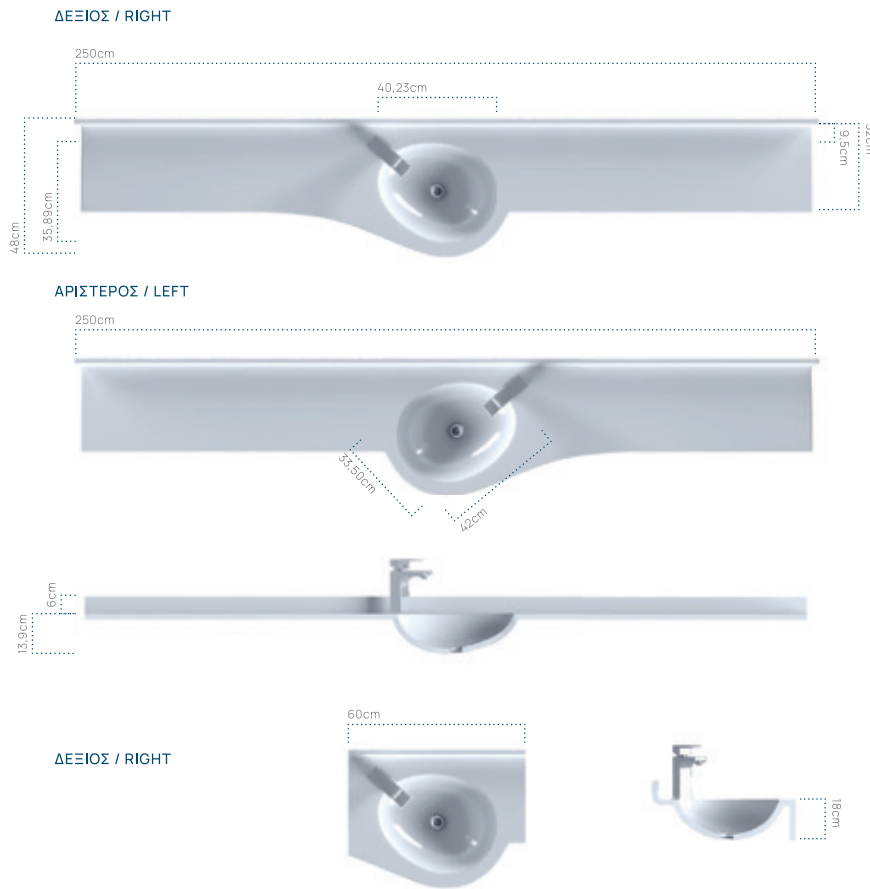

ΚΩΔΙΚΟΣ / CODE

702 QUAD SINGLE

ΔΙΑΣΤΑΣΕΙΣ / DIMENSIONS

Minimum / Maximum
70cm / 250cm

ΚΩΔΙΚΟΣ / CODE

704 FRONT WAVE SINGLE

ΔΙΑΣΤΑΣΕΙΣ / DIMENSIONS

Minimum / Maximum
60cm / 250cm