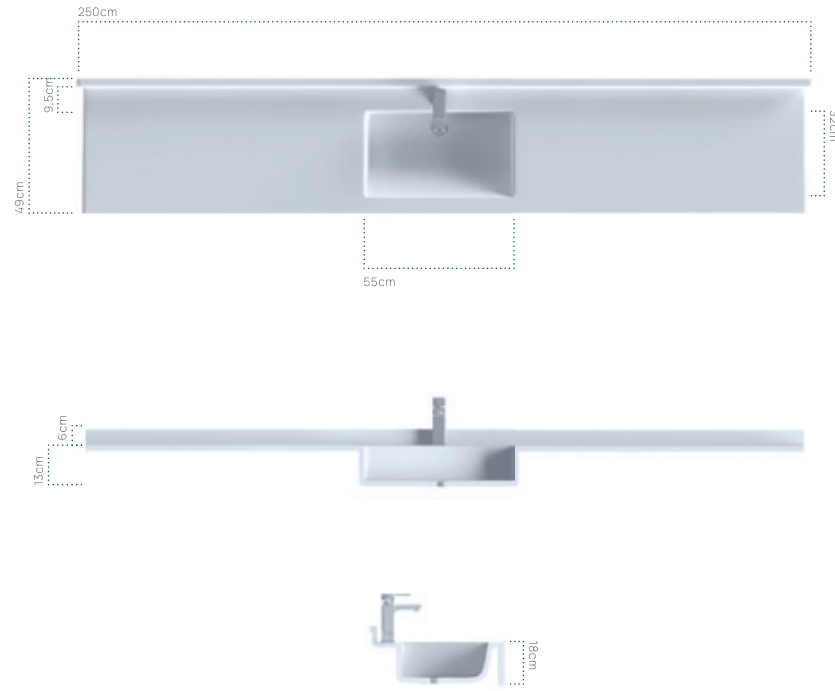

ΔΙΑΣΤΑΣΕΙΣ / DIMENSIONS

Minimum / Maximum
70cm / 250cm