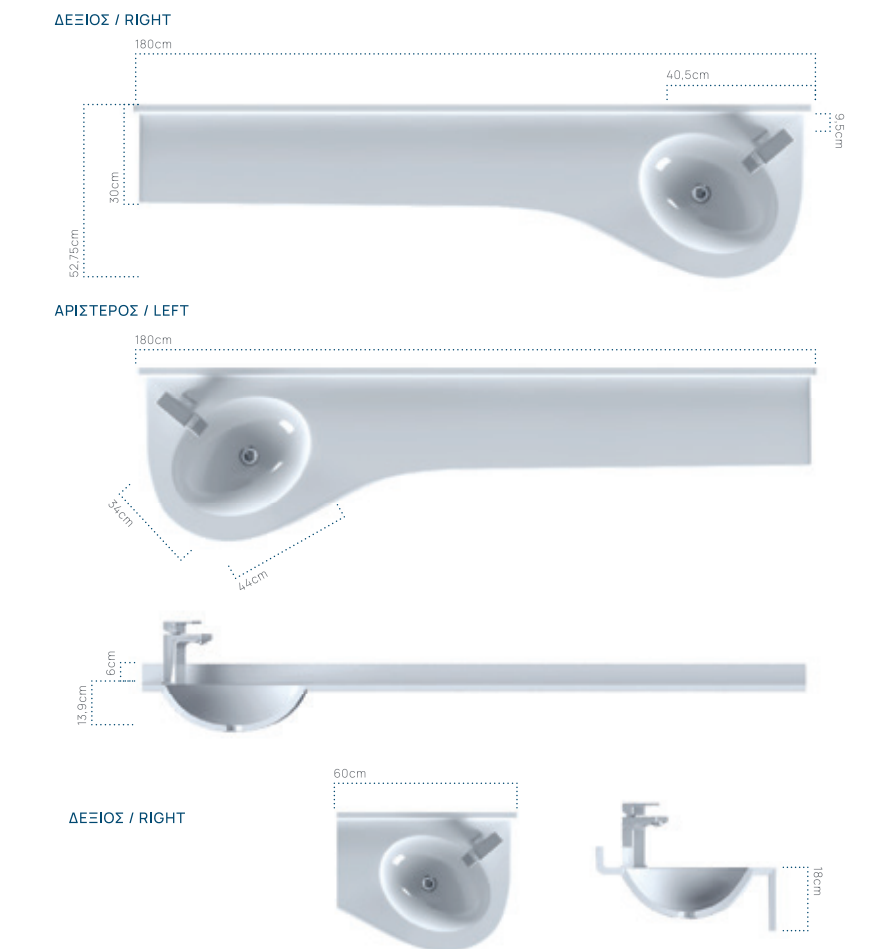

ΚΩΔΙΚΟΣ / CODE

703 HALF WAVE SINGLE

ΔΙΑΣΤΑΣΕΙΣ / DIMENSIONS

Minimum / Maximum
80cm / 250cm

ΚΩΔΙΚΟΣ / CODE

705 FREE WAVE SINGLE

ΔΙΑΣΤΑΣΕΙΣ / DIMENSIONS

Minimum / Maximum
60cm / 180cm