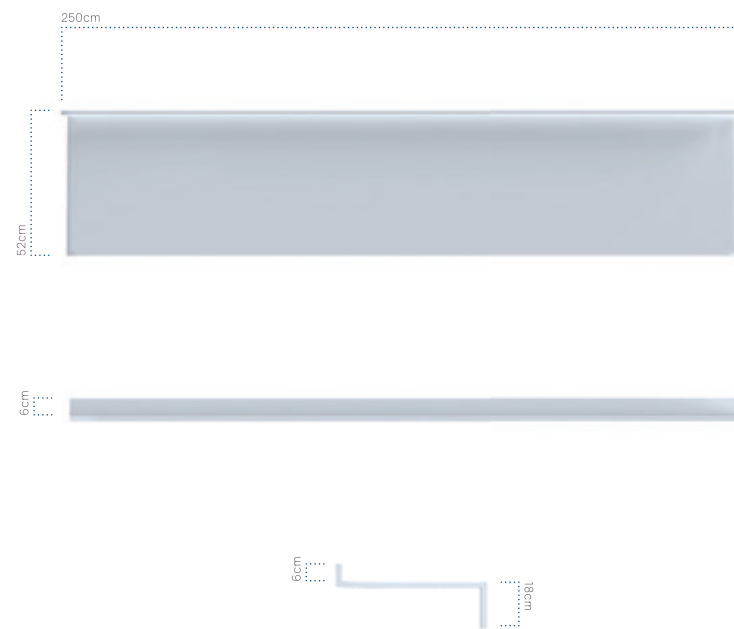

ΔΙΑΣΤΑΣΕΙΣ / DIMENSIONS

Minimum / Maximum
100cm / 250cm