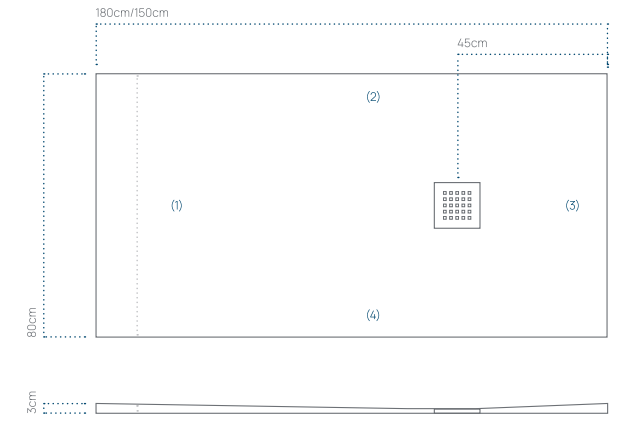

FLAT STONE

ΚΩΔΙΚΟΣ / CODE