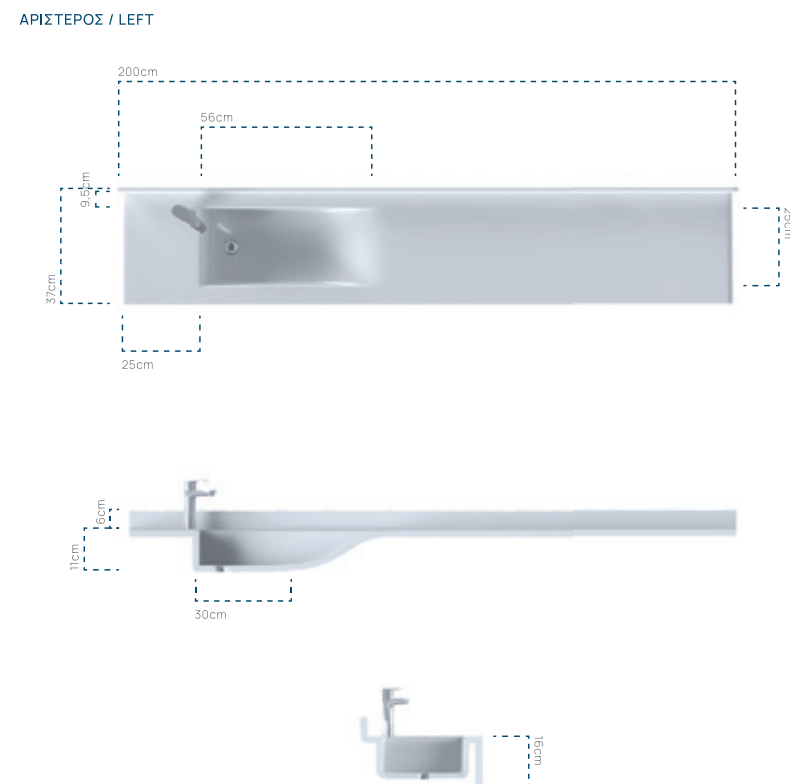

ΔΙΑΣΤΑΣΕΙΣ / DIMENSIONS

Minimum / Maximum
80cm / 250cm