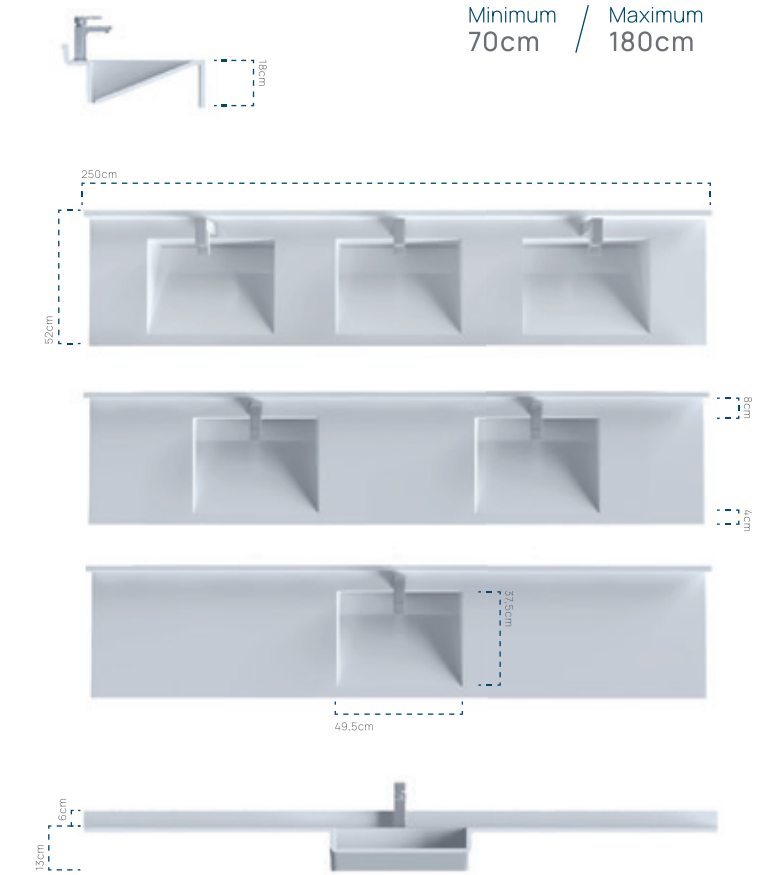

Το κάθε μοντέλο έχει σχεδιαστεί σε ένα αρχικό μέγιστο μήκος το οποίο μπορεί να κοπεί σε όποια διάσταση υποδείξει ο πελάτης, σύμφωνα με τις ανάγκες του κάθε μπάνιου, ακόμη και σε «φάλτσο». Η τοποθέτησή τους είναι απλή και γρήγορη (βιδώνονται επίτοιχα στις 2 άκρες τους με τους ειδικές βάσεις τους) και συνοδεύονται από σετ υπερχειλίσης.

ΚΩΔΙΚΟΣ / CODE

710 ΠΑΓΚΟΣ-ΡΑΦΙ / BENCH

ΔΙΑΣΤΑΣΕΙΣ / DIMENSIONS

Minimum / Maximum
100cm / 250cm

ΚΩΔΙΚΟΣ / CODE

714 MATRIX

ΔΙΑΣΤΑΣΕΙΣ / DIMENSIONS

Minimum / Maximum
70cm / 180cm

ΚΩΔΙΚΟΣ / CODE

285 STONE

ΔΙΑΣΤΑΣΕΙΣ / DIMENSIONS

52x40,5x13cm

ΚΩΔΙΚΟΣ / CODE

408 GONDOLA

ΔΙΑΣΤΑΣΕΙΣ / DIMENSIONS

59x38x12cm