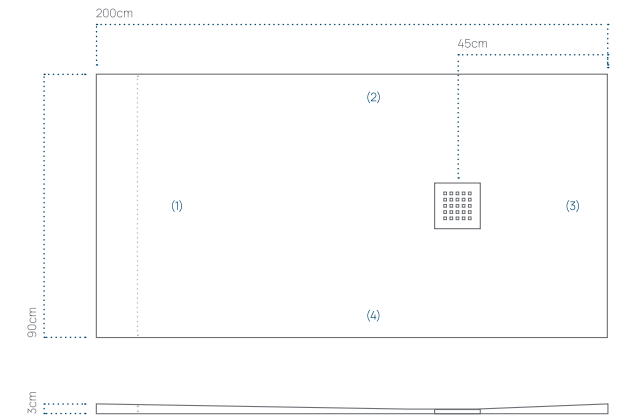

FLAT STONE KARISTO

χρωματολόγιο
colour range

00.WHITE

14.METALLIC
ICE

29.OCRA

26.CEMENT

28.ANTHRACITE

22.METALLIC
SPACE

χρωματολόγιο flat stone
colour range flat stone

00.WHITE

29.OCRA

26.CEMENT

28.ANTHRACITE