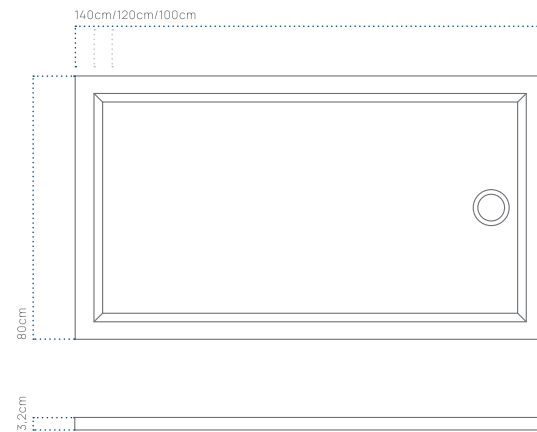

FLAT CLASSIC

ΚΩΔΙΚΟΣ / CODE