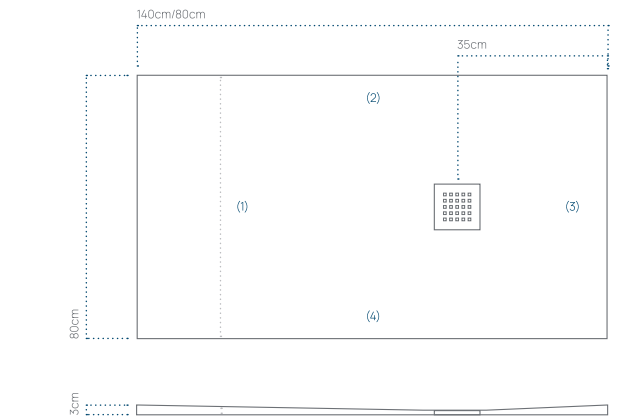

FLAT STONE

ΚΩΔΙΚΟΣ / CODE