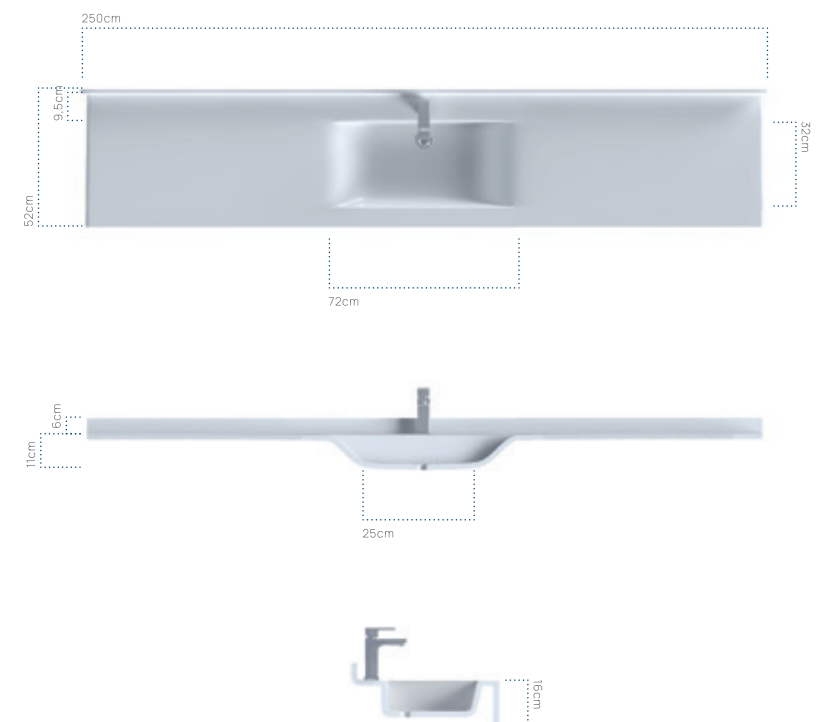

ΚΩΔΙΚΟΣ / CODE

701 WAVE SINGLE

ΔΙΑΣΤΑΣΕΙΣ / DIMENSIONS

Minimum / Maximum
90cm / 250cm