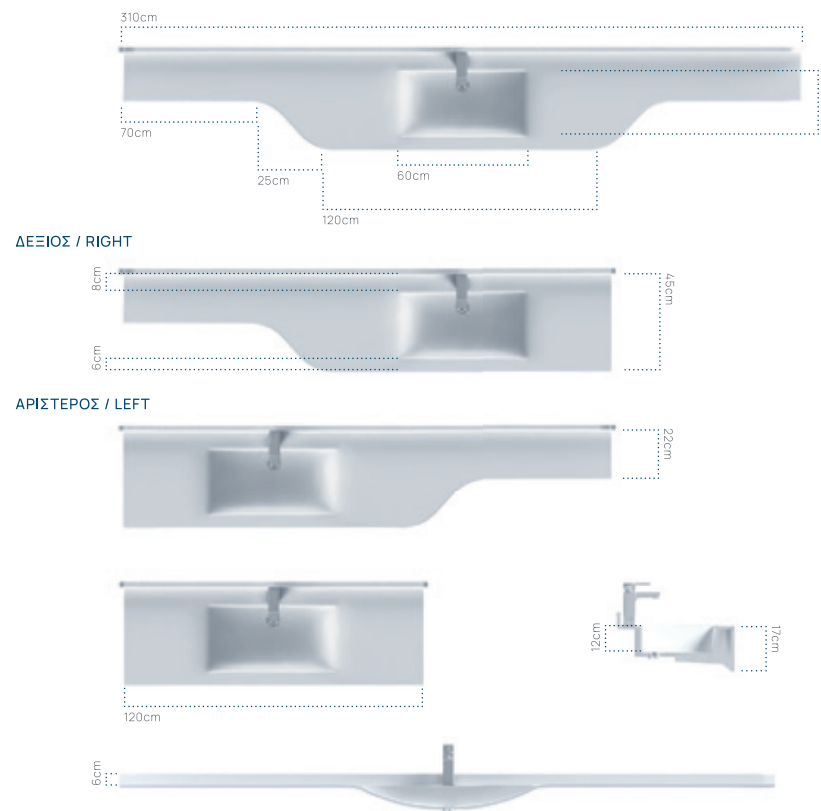

ΔΙΑΣΤΑΣΕΙΣ / DIMENSIONS

Minimum 120cm / Maximum 310cm