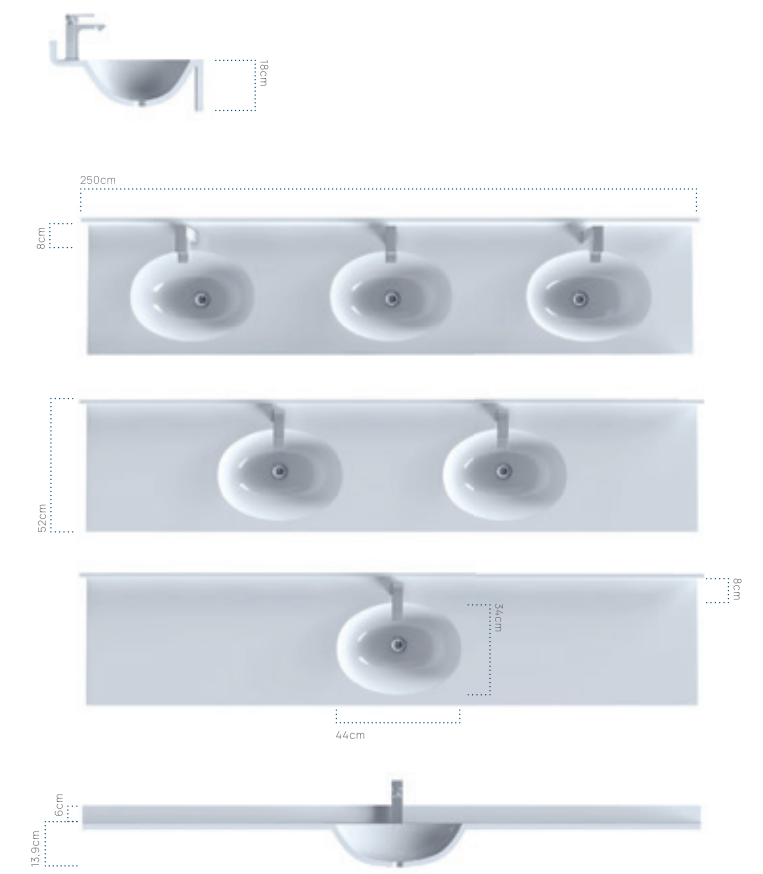

ΔΙΑΣΤΑΣΕΙΣ / DIMENSIONS

Minimum / Maximum
60cm / 250cm