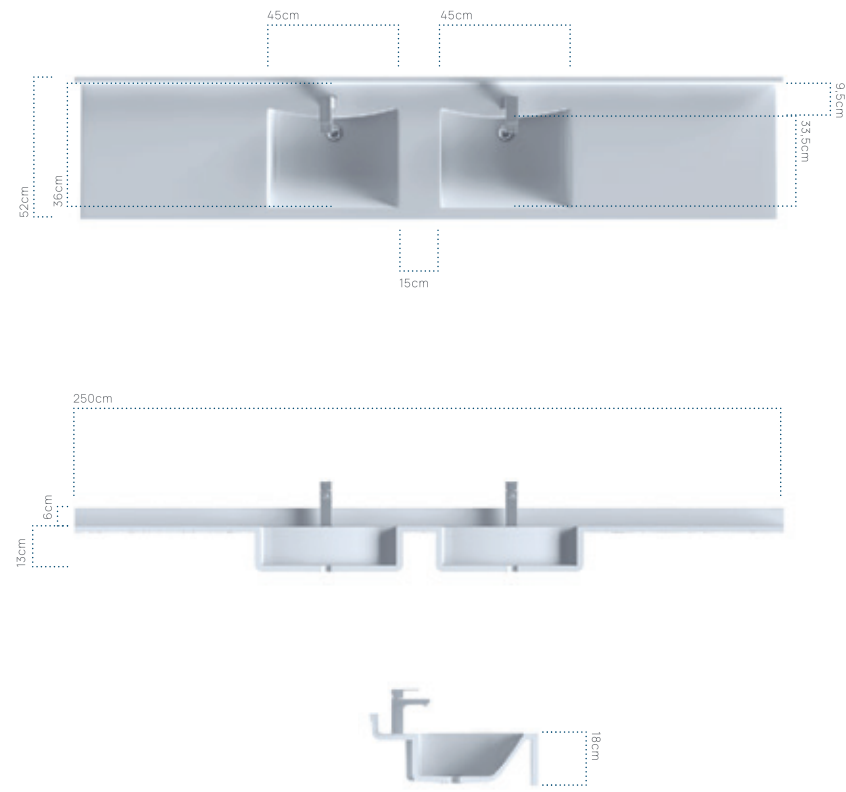

ΔΙΑΣΤΑΣΕΙΣ / DIMENSIONS

Minimum / Maximum
120cm / 250cm