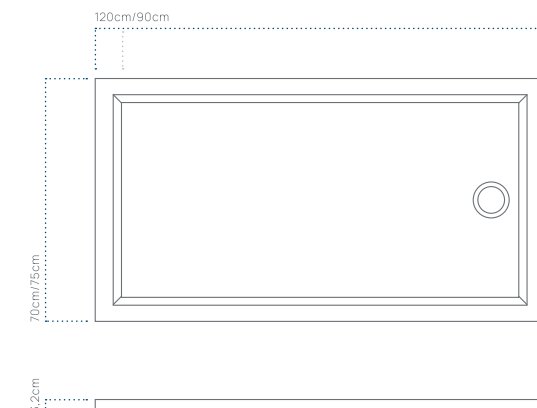

FLAT CLASSIC

ΚΩΔΙΚΟΣ / CODE