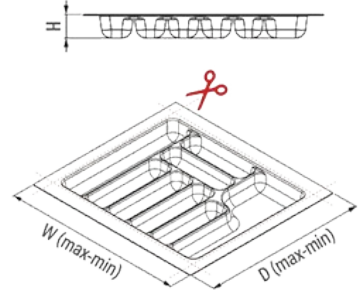

Κωδικός/ Code	Διαστάσεις (ΠxBxΥ) Dimension (WxDxH)	Κουτί/ Box	Χρώμα/ Colour
32100292	240-210 x 490-410 x 55mm	300mm	Γκρι/ Grey
32100293	290-250 x 490-410 x 55mm	350mm	
32100294	340-290 x 490-410 x 55mm	400mm	
32100295	390-330 x 490-410 x 55mm	450mm	
32100296	440-380 x 490-410 x 55mm	500mm	
32100297	490-430 x 490-410 x 55mm	550mm	
32100298	540-480 x 490-410 x 55mm	600mm	
32100299	640-590 x 490-410 x 55mm	700mm	
32100300	740-690 x 490-410 x 55mm	800mm	
32100301	840-780 x 490-410 x 55mm	900mm	
32100302	940-860 x 490-410 x 55mm	1000mm	
32100303	1040-960 x 490-410 x 55mm	1100mm	Ανθρακί/ Anthracite
32100304	340-290 x 490-410 x 55mm	400mm	
32100305	390-330 x 490-410 x 55mm	450mm	
32100306	440-380 x 490-410 x 55mm	500mm	
32100307	490-430 x 490-410 x 55mm	550mm	
32100308	540-480 x 490-410 x 55mm	600mm	
32100309	640-590 x 490-410 x 55mm	700mm	
32100310	740-690 x 490-410 x 55mm	800mm	Λευκό/ White
32100311	1040-960 x 490-410 x 55mm	900mm	
32100283	340-290 x 490-410 x 55mm	400mm	
32100284	390-330 x 490-410 x 55mm	450mm	
32100285	440-380 x 490-410 x 55mm	500mm	
32100286	490-430 x 490-410 x 55mm	550mm	
32100287	540-480 x 490-410 x 55mm	600mm	
32100288	640-590 x 490-410 x 55mm	700mm	
32100289	740-690 x 490-410 x 55mm	800mm	
32100290	840-780 x 490-410 x 55mm	900mm	

ΚΟΥΤΑΛΟΘΗΚΕΣ ΠΛΑΣΤΙΚΕΣ S22 STARAX
CUTLERY TRAY PLASTIC S22 STARAX

ΚΟΥΤΑΛΟΘΗΚΕΣ ΠΛΑΣΤΙΚΕΣ S72 VOLPATO
CUTLERY TRAY PLASTIC S72 VOLPATO

Κωδικός/ Code	Διαστάσεις (ΠxΒ) Dimension (WxD)	Πλάτος Ντουλαπιού/ Cabinet Width	Χρώμα/ Colour
32100216	230-270 x 380-490mm	350mm	Γκρι/ Grey
32100217	300-340 x 380-490mm	400mm	
32100218	350-390 x 380-490mm	450mm	
32100219	400-440 x 380-490mm	500mm	
32100220	430-470 x 380-490mm	550mm	
32100221	500-540 x 380-490mm	600mm	

01.6 ΚΟΥΤΑΛΟΘΗΚΕΣ VOLPATO
Cutlery Trays

ΚΟΥΤΑΛΟΘΗΚΕΣ ΠΛΑΣΤΙΚΕΣ S76 VOLPATO
CUTLERY TRAY PLASTIC S76 VOLPATO

Χρώμα/
Colour

φίτης/ Grafite

1200mm