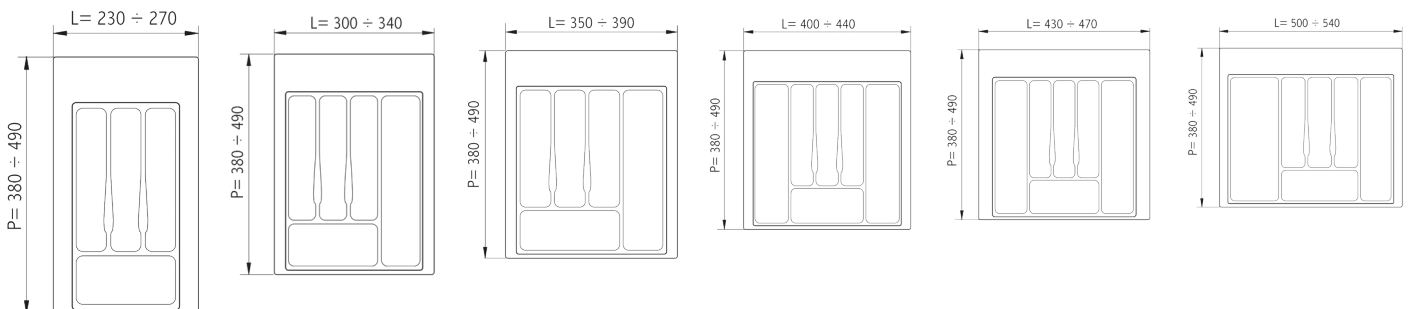

Κωδικός/ Code	Διαστάσεις (ΠxBxΥ) Dimension (WxDxH)	Κουτί/ Box	Χρώμα/ Colour
32100292	240-210 x 490-410 x 55mm	300mm	Γκρι/ Grey
32100293	290-250 x 490-410 x 55mm	350mm	
32100294	340-290 x 490-410 x 55mm	400mm	
32100295	390-330 x 490-410 x 55mm	450mm	
32100296	440-380 x 490-410 x 55mm	500mm	
32100297	490-430 x 490-410 x 55mm	550mm	
32100298	540-480 x 490-410 x 55mm	600mm	
32100299	640-590 x 490-410 x 55mm	700mm	
32100300	740-690 x 490-410 x 55mm	800mm	
32100301	840-780 x 490-410 x 55mm	900mm	
32100302	940-860 x 490-410 x 55mm	1000mm	
32100303	1040-960 x 490-410 x 55mm	1100mm	Ανθρακί/ Anthracite
32100304	340-290 x 490-410 x 55mm	400mm	
32100305	390-330 x 490-410 x 55mm	450mm	
32100306	440-380 x 490-410 x 55mm	500mm	
32100307	490-430 x 490-410 x 55mm	550mm	
32100308	540-480 x 490-410 x 55mm	600mm	
32100309	640-590 x 490-410 x 55mm	700mm	
32100310	740-690 x 490-410 x 55mm	800mm	Λευκό/ White
32100311	1040-960 x 490-410 x 55mm	900mm	
32100283	340-290 x 490-410 x 55mm	400mm	
32100284	390-330 x 490-410 x 55mm	450mm	
32100285	440-380 x 490-410 x 55mm	500mm	
32100286	490-430 x 490-410 x 55mm	550mm	
32100287	540-480 x 490-410 x 55mm	600mm	
32100288	640-590 x 490-410 x 55mm	700mm	
32100289	740-690 x 490-410 x 55mm	800mm	
32100290	840-780 x 490-410 x 55mm	900mm	

ΚΟΥΤΑΛΟΘΗΚΕΣ ΠΛΑΣΤΙΚΕΣ S22 STARAX
CUTLERY TRAY PLASTIC S22 STARAX

ΚΟΥΤΑΛΟΘΗΚΕΣ ΠΛΑΣΤΙΚΕΣ S72 VOLPATO
CUTLERY TRAY PLASTIC S72 VOLPATO

Κωδικός/ Code	Διαστάσεις (ΠxΒ) Dimension (WxD)	Πλάτος Ντουλαπιού/ Cabinet Width	Χρώμα/ Colour
32100216	230-270 x 380-490mm	350mm	Γκρι/ Grey
32100217	300-340 x 380-490mm	400mm	
32100218	350-390 x 380-490mm	450mm	
32100219	400-440 x 380-490mm	500mm	
32100220	430-470 x 380-490mm	550mm	
32100221	500-540 x 380-490mm	600mm	