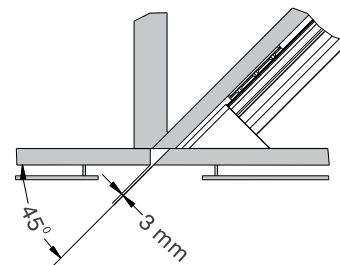

KB Cabinet width
LW Internal cabinet width
NL Nominal length