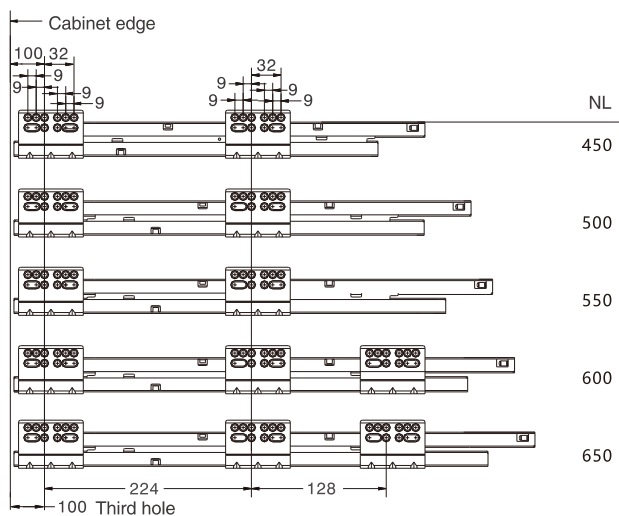

Screw Positions of the Slides(mm)