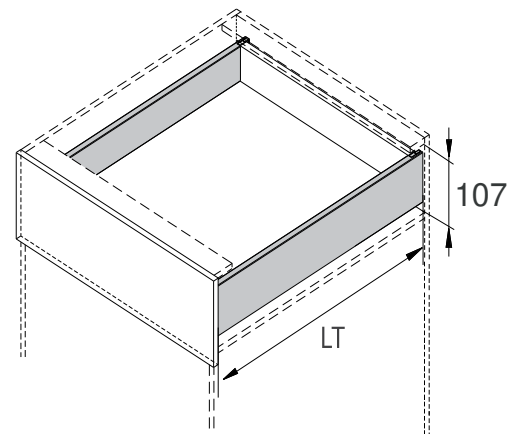

LT=Internal Cabinet Depth
LT=NL+3

- Κρυφό, πλήρης επέκτασης
- Δυνατότητα χωρητικότητας: 40kg
- Συναρμολόγηση και απεγκατάσταση χωρίς εργαλεία
- Αθόρυβο σύστημα εγγυάται απαλή κίνηση χωρίς θόρυβο
- 3D ρύθμιση: Πάνω & Κάτω : ±2mm, Αριστερά & Δεξιά: ±1.2, Ρύθμιση Κλείστρου: +0.5-2.5mm
- Concealed, full extension
- Load capacity: 40kg
- Tool free assembly and removal of drawer
- Silent system guarantees smooth run without noise
- 3D adjustment: Up & down adjustment:±2mm left & right adjustment:±1.2mm tilt adjustment:+0.5mm,-2.5mm