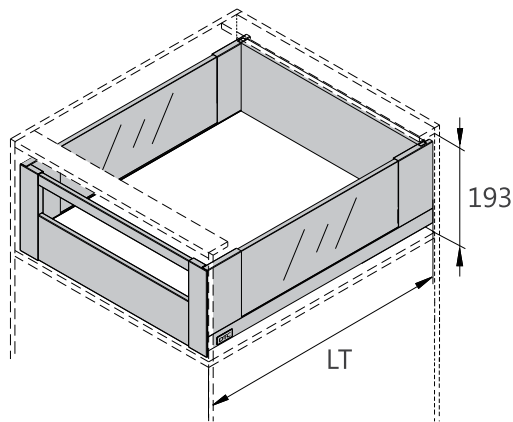

- Κρυφό, πλήρης επέκτασης
- Δυνατότητα χωρητικότητας: 40/60kg
- Συναρμολόγηση και απεγκατάσταση χωρίς εργαλεία
- Αθόρυβο σύστημα εγγυάται απαλή κίνηση χωρίς θόρυβο
- 3D ρύθμιση: Πάνω & Κάτω : ±2mm, Αριστερά & Δεξιά: ±1.5, Ρύθμιση Κλείστρου : +1.5-2.5mm
- Concealed, full extension
- Load capacity: 40/60kg
- Tool free assembly and removal of drawer
- Silent system guarantees smooth run without noise
- 3D adjustment: Up & down adjustment: ±2mm
- left & right adjustment: ±1.5mm
- tilt adjustment: +1.5mm, -2.5mm

LT=Internal Cabinet Depth
Soft close slides LT=NL+3
Push-open slides LT=NL+12