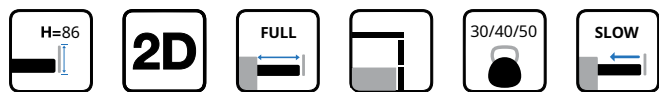

Drawer Back and Bottom Dimensions(mm)

For MM/M serie

ΠΛΑΪΝΟ ΕΣΩΤΕΡΙΚΟΥ ΣΥΡΤΑΡΙΟΥ ΜΜ01 ΔΙΠΛΟ ΜΕ ΦΡΕΝΟ Υ:86mm DTC
 DOUBLE WALL INNER DRAWER SYSTEM M01 WITH SOFT-CLOSE H:86mm DTC

Με Φρένο/ Soft Close

Κωδικός/ Code	Μήκος/ Length	Χρώμα/ Colour
14100428	270mm	Ασημί γκρι/ Silver Grey
14100429	300mm	
14100430	350mm	
13100431	400mm	
13100432	450mm	
13100433	500mm	
13100436	550mm	