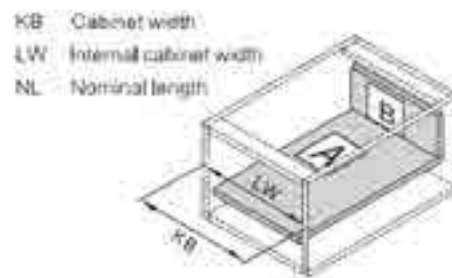

Front section, Back and Bottom Dimensions(mm)

Εξαρτήματα

(Δεν περιλαμβάνονται στη βασική)

14101220 ΚΟΥΜΠΩΜΑ ΜΕΤΟΠΗΣ ΓΚΡΙ ΜΑΤ (ΔΕΞΙΑ/ΑΡΙΣΤΕΡΗ) ΓΙΑ Y:88mm- ΓΙΑ HD ΜΕ ΡΕΓΟΥΛΑ
FRONT FIXING-BRACKETS GREY MATTE (LEFT/RIGHT) FOR H:88MM- FOR HD WITH TILT

14101221 ΚΟΥΜΠΩΜΑ ΜΕΤΟΠΗΣ ΛΕΥΚΗ (ΔΕΞΙΑ/ΑΡΙΣΤΕΡΗ) ΓΙΑ Y:88mm - ΓΙΑ HD ΜΕ ΡΕΓΟΥΛΑ
FRONT FIXING-BRACKETS WHITE FOR H:88MM (LEFT/RIGHT) - FOR HD WITH TILT

14100741 ΜΕΤΟΠΗ ΗΤ/HD 1100 x 95mm ΓΚΡΙ ΜΑΤ
FRONT SECTION ΗΤ/HD 1100X95MM GREY MATTE

14100792 ΜΕΤΟΠΗ ΗΤ/HD 1100 x 95mm ΛΕΥΚΗ
FRONT SECTION ΗΤ/HD 1100X95MM SILK WHITE

14100865 ΕΞΑΡΤΗΜΑ ΥΠΟΣΤΗΡΙΞΗΣ ΠΑΤΟΥ-ΜΕΤΟΠΗΣ
FRONT FASTENER SUPPORT ACCESSORY FOR LARGE WIDE DRAWER

14100885 ΝΤΙΖΑ ΣΥΓΧΡΟΝΙΣΜΟΥ ΓΙΑ PUSH-OPEN 1100mm
ROD FOR PUSH-OPEN SYNCHRONIZATION

14101405 ΝΤΙΖΑ ΣΥΓΧΡΟΝΙΣΜΟΥ ΓΙΑ PUSH-OPEN 1200mm
ROD FOR PUSH-OPEN SYNCHRONIZATION

14101219 ΠΛΑΤΗ ΣΥΡΤΑΡΙΟΥ ΣΧΗΜΑ U ΓΙΑ ΣΥΡΤΑΡΙ ΝΕΡΟΧΥΤΗ ΓΚΡΙ ΓΙΑ ΗΤ/HD ΣΥΡΤΑΡΙ
SMOOTH DRAWER BACK WALL, U-SHAPED TO SUIT SINK/VANITY GREY FOR ΗΤ/HD DRAWER

14101231 ΠΛΑΤΗ ΣΥΡΤΑΡΙΟΥ ΣΧΗΜΑ U ΓΙΑ ΣΥΡΤΑΡΙ ΝΕΡΟΧΥΤΗ ΛΕΥΚΟ ΓΙΑ ΗΤ/HD ΣΥΡΤΑΡΙ
SMOOTH DRAWER BACK WALL, U-SHAPED TO SUIT SINK/VANITY WHITE FOR ΗΤ/HD DRAWER