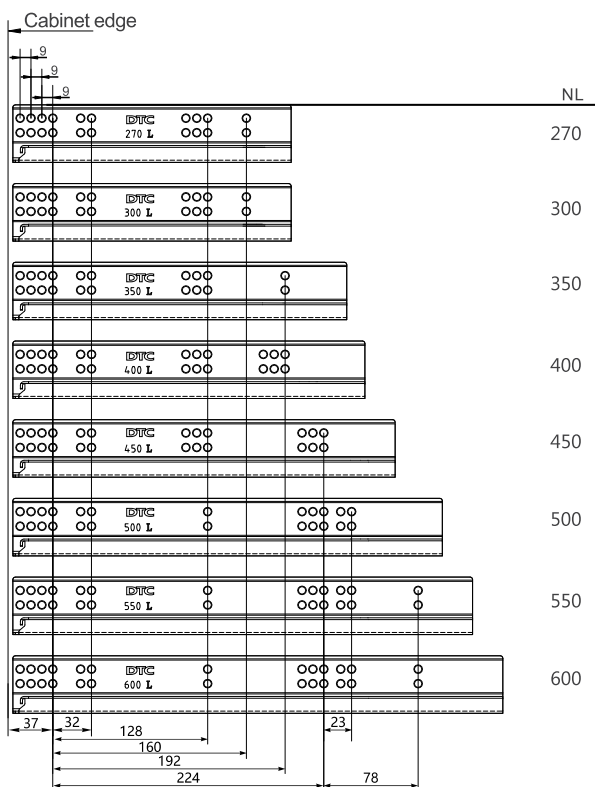

Screw Positions of the Slides(mm)