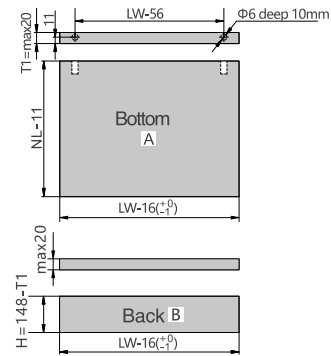

Back and Bottom Dimensions(mm)

PURE BOX ΣΥΝΔΥΑΣΜΟΙ ΜΕ DTC ΚΡΥΦΟΥΣ ΟΔΗΓΟΥΣ MAGIC-MOVE, D-MOTION, D-MOTIONS PLUS
PURE BOX TO BE MATCHED WITH DTC STANDARD CONCEALED SLIDES MAGIC MOVE, D-MOTION, D-MOTION PLUS

Pure Box Model	G10/G80 GG10XXXH GG80XXXH TG10	GG10XXXG GG80XXXG	G02/G07	S10C/S80C/SS10C/ SS80C/F10C/F80C/ FF10C/FF80	G10C/G80C/G02A/G07A/GG10C/GG80C/ S10/S80/F10/F80/SS10/SS80/FF10/FF80/ DS10/DS80/DF10/DF80/TS10/TS80/TF10/ TF80
	Μερική επέκταση με καρφίτσα, με φρένο partial extension with pin, soft close	Μερική επέκταση με καρφίτσα, με push open partial extension with pin, push open	Μερική επέκταση με καρφίτσα, με push open partial extension with pin, push open	Πλήρης επέκταση με καρφίτσα, με φρένο ή push open full extension with pin, soft close or push open	Μερική ή πλήρης επέκταση, με συσκευή κλειδώματος, με φρένο ή push open partial or full extension, with locking device, soft close or push open
HLG13250	•	•			•
HLG13270	•	•			•
HL13250				•	•
HL13270				•	•
HL13300	•	•		•	•
HL13350	•	•		•	•
HL13400	•	•		•	•
HL13450	•	•		•	•
HL13500	•	•		•	•
HL13550	•	•		•	•