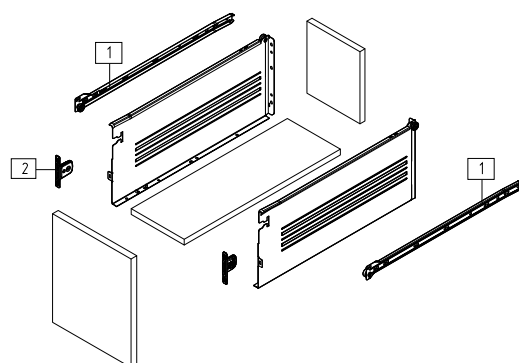

Illustration of the Extension Loss (AV)

Cabinet depth (Cmin)=Nominal length+3