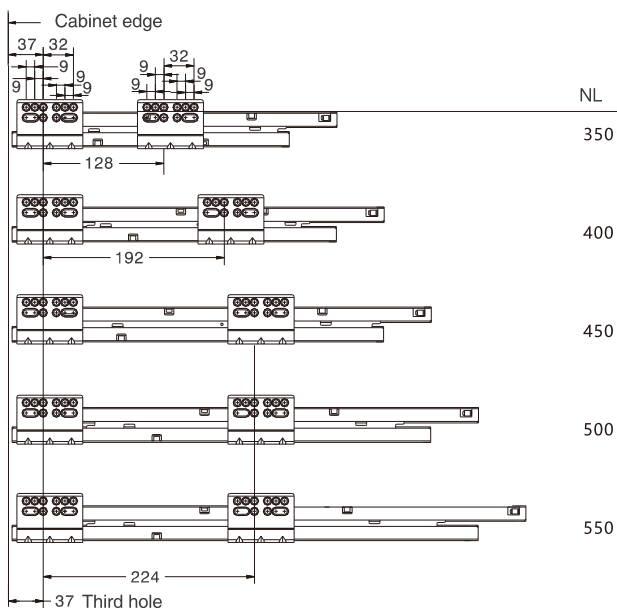

Screw Positions of the Slides(mm)

Rod for push-open synchronization not included in the kit