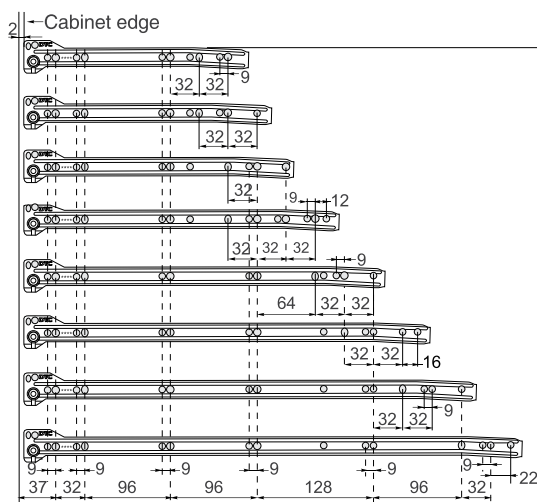

Screw Positions of the Slides(mm)