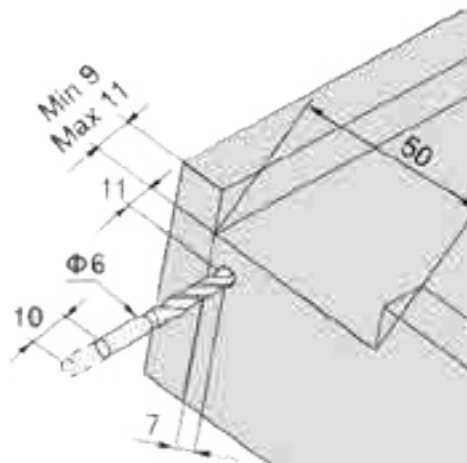

Installation Dimensions(mm)

Drawer Preparation(mm)

Soft-close

Push-open