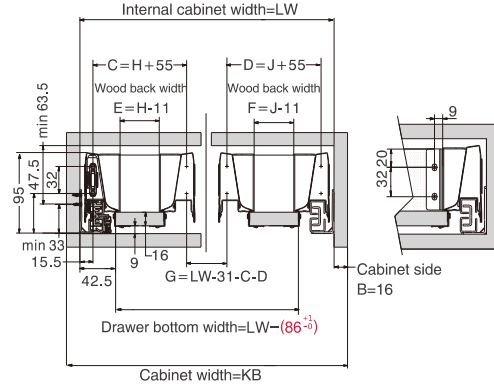

Installation Dimensions(mm)

LW=Internal Cabinet Width