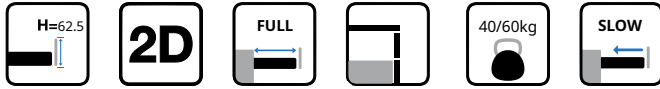

ΠΛΑΪΝΟ ΣΥΡΤΑΡΙΟΥ ΗΤ10 ΔΙΠΛΟ ΜΕ ΦΡΕΝΟ Υ:62.5mm DTC
STRAIGHT-SIDED DRAWER SYSTEM ΗΤ10 WITH SOFT-CLOSE H:62.5mm DTC