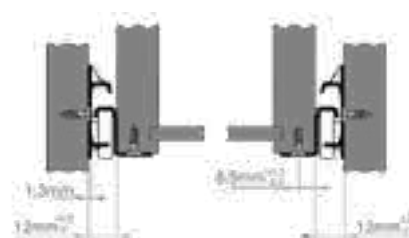

ΟΔΗΓΟΣ ΣΥΡΤΑΡΙΟΥ ΒΑΡΕΩΣ ΤΥΠΟΥ 70kg FULTERER
DRAWER SLIDES HEAVY DUTY 70kg FULTERER

Κωδικός/ Code	Μήκος/ Length	Χρώμα/ Colour
14100518	800mm	Λευκό/ White
14100519	900mm	
14100517	1000mm	

ΟΔΗΓΟΣ ΣΥΡΤΑΡΙΟΥ ΒΑΡΕΩΣ ΤΥΠΟΥ 100kg FULTERER
DRAWER SLIDES HEAVY DUTY 100kg FULTERER