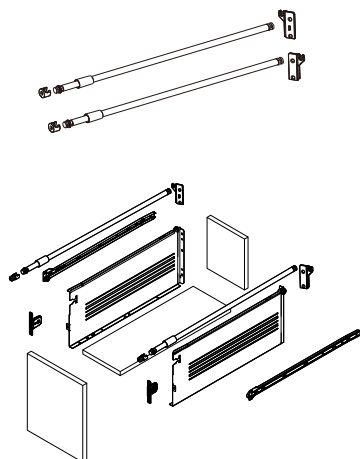

ΕΞΑΡΤΗΜΑΤΑ ΓΙΑ ΠΛΑΪΝΑ ΜΕΤΑΛΛΙΚΑ ΣΥΡΤΑΡΙΩΝ SINGLE WALL DRAWER DTC
ACCESSORIES FOR METAL SINGLE WALL DRAWER SYSTEM DTC