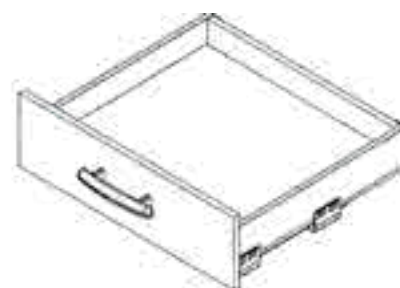

Με Φρένο/ Soft Close		
Κωδικός/ Code	Μήκος/ Length	Χρώμα/ Colour
14100832	300mm	Γκρι ματ/ Grey Matte
14100833	350mm	
14100834	400mm	
14100835	450mm	
14100836	500mm	
14100949	550mm	Λευκό/ White
14100847	300mm	
14100848	350mm	
14100849	400mm	
14100850	450mm	
14100851	500mm	
14100972	550mm