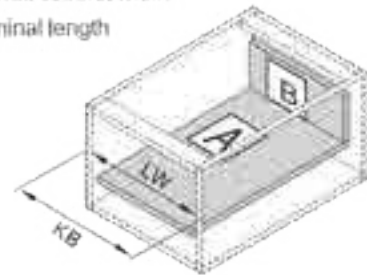

Installation Dimensions(mm)

Installation Dimensions(mm)

Drawer Front, Back and Bottom Dimensions(mm)

KB Cabinet width
LW Internal cabinet width
NL Nominal length

Εξαρτήματα / Accessories

(Δεν περιλαμβάνονται στη βασική συσκευασία/ Not included in main kit)