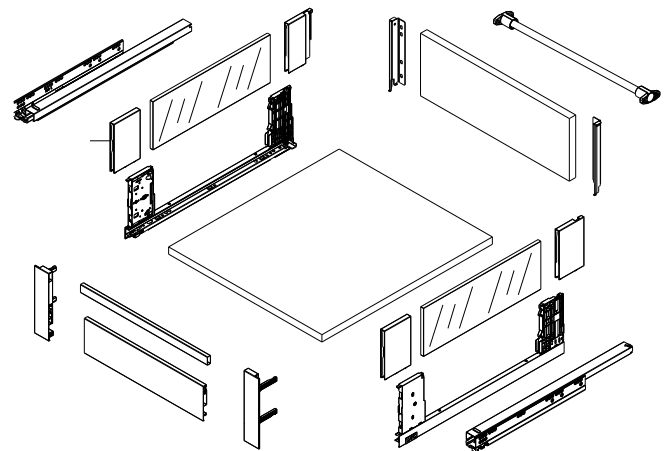

Screw Positions of the Slides(mm)

Glass-boxside, front section, cross rail and rod for push-open synchronization not included in the kit