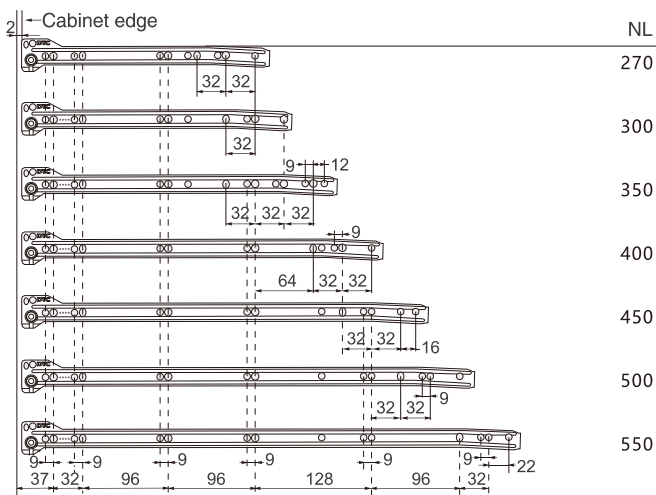

Screw Positions of the Slides(mm)