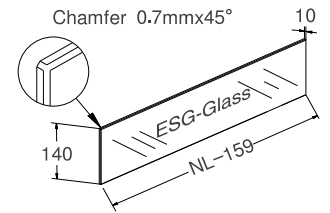

Drawer front

KB Cabinet width
LW Internal cabinet width
NL Nominal length

Glass-boxside Dimensions(mm)

10mm Glass-boxside

Chamfer 0.7mmx45°

Εξαρτήματα / Accessories

(Δεν περιλαμβάνονται στη βασική συσκευασία/ Not included in main kit)