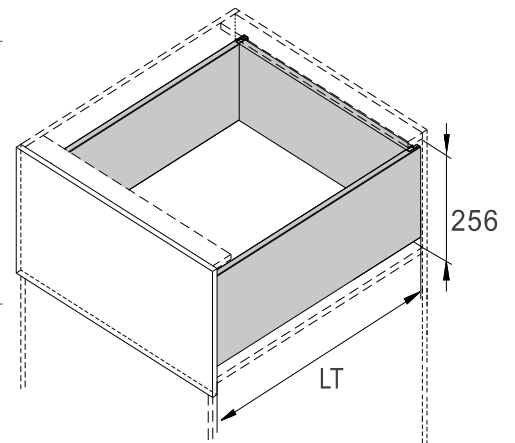

LT=Internal Cabinet Depth
LT=NL+3