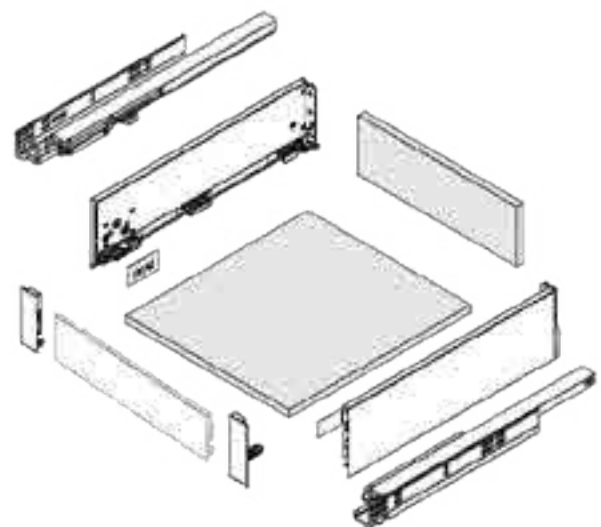

Screw Positions of the Slides(mm)

Front section and rod for push-open synchronization not included in the kit