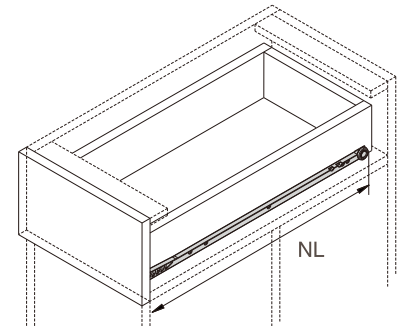

Κωδικός/ Code	Μήκος/ Length	Χρώμα/ Colour
14100665	250mm	Λευκό/ White
14100666	300mm	
14100668	350mm	
14100669	400mm	
14100670	450mm	
14100671	500mm	
14100672	550mm	Καφέ/ Brown
14100673	600mm	
14100667	250mm	
14100871	300mm	
14100872	350mm	
14100873	400mm	
14100874	450mm	Καφέ/ Brown
14100876	500mm	
14100875	550mm	
14100674	600mm	

NL:Nominal length