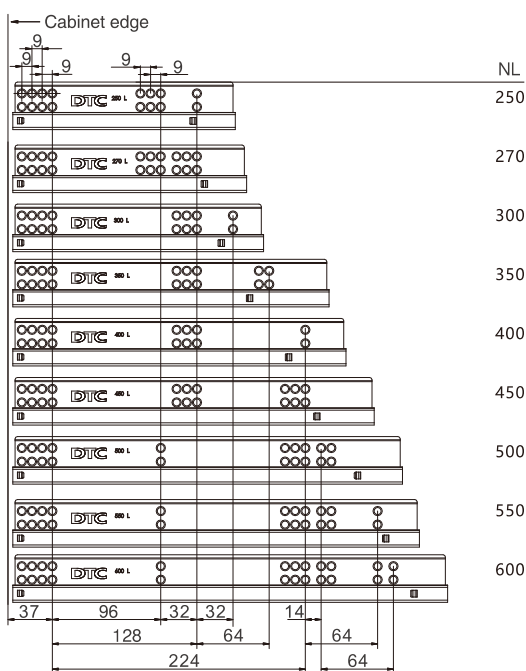

Screw Positions of the Slides(mm)