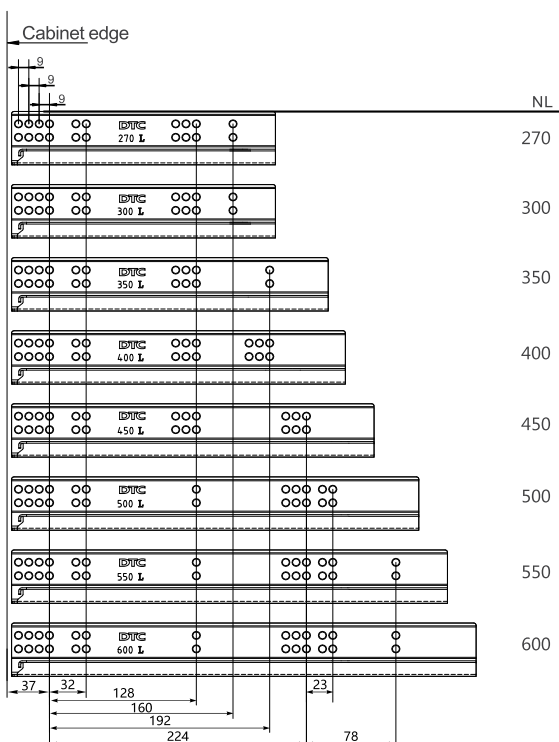

Screw Positions of the Slides(mm)

Rod for push-open synchronization not included in the kit