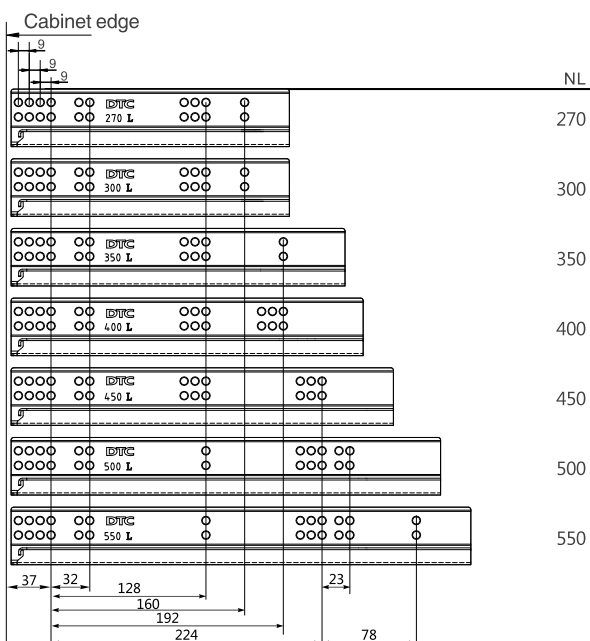

Screw Positions of the Slides(mm)

Front section, 6mm glass-front panel and rod for push-open synchronization not included in the kit