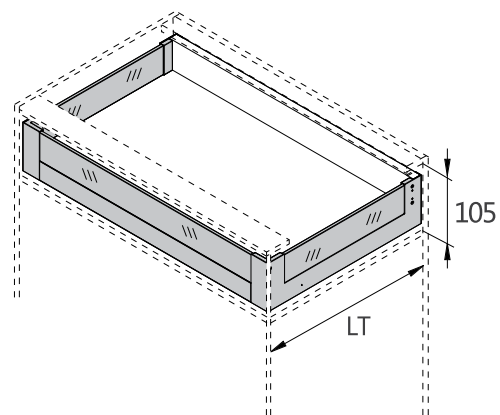

LT=Internal Cabinet Depth
Soft close slides LT=NL+3
Push-open slides LT=NL+12

- Κρυφό, πλήρης επέκτασης
- Δυνατότητα χωρητικότητας: 40kg
- Συναρμολόγηση και απεγκατάσταση χωρίς εργαλεία
- Αθόρυβο σύστημα εγγυάται απαλή κίνηση χωρίς θόρυβο
- Concealed, full extension
- Load capacity: 40kg
- Tool free assembly and removal of drawer
- Silent system guarantees smooth run without noise