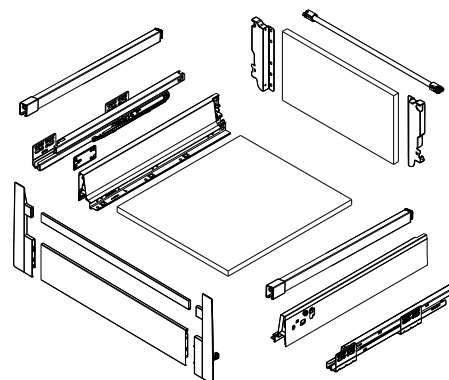

Screw Positions of the Slides (mm)

Rod for push-open synchronization, Front section and Cross rail not included in the kit