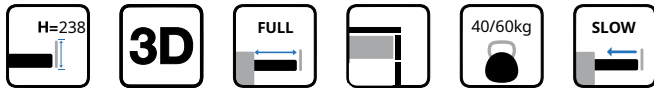

- Κρυφό, πλήρης επέκτασης
- Δυνατότητα χωρητικότητας: 40/60kg
- Συναρμολόγηση και απεγκατάσταση χωρίς εργαλεία
- Αθόρυβο σύστημα εγγυάται απαλή κίνηση χωρίς θόρυβο
- 3D ρύθμιση: Πάνω & Κάτω : ±2mm, Αριστερά & Δεξιά: ±1.2, Ρύθμιση Κλειστου: +0.5-2.5mm
- Concealed, full extension
- Load capacity: 40/60kg
- Tool free assembly and removal of drawer
- Silent system guarantees smooth run without noise
- 3D adjustment: Up & down adjustment:±2mm left & right adjustment:±1.2mm
- tilt adjustment:+0.5mm,-2.5mm