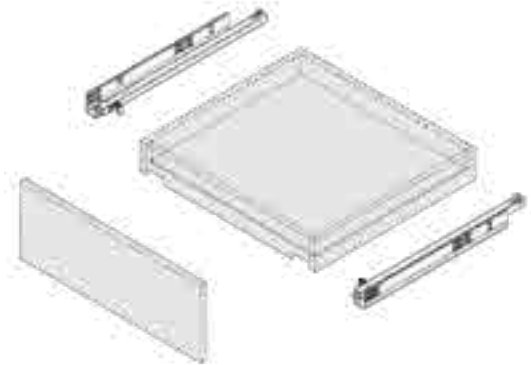

- Χωρητικότητα φόρτωσης: 25kg
- Φινίρισμα: Ψευδάργυρος
- Μερική 2/3 επέκταση
- Συναρμολόγηση & απεγκατάσταση χωρίς εργαλεία
- Αθόρυβο σύστημα εγγυάται απαλή κίνηση χωρίς θόρυβο
- Μέγιστο πάχος συρταριού: 16mm
- Load capacity: 25kg
- Finish: zinc plated
- 2/3 extension
- Tool free assembly & removal of drawer
- Silent system guarantees smooth run without noise
- Maximum drawer side thickness: 16mm

Locking Pin