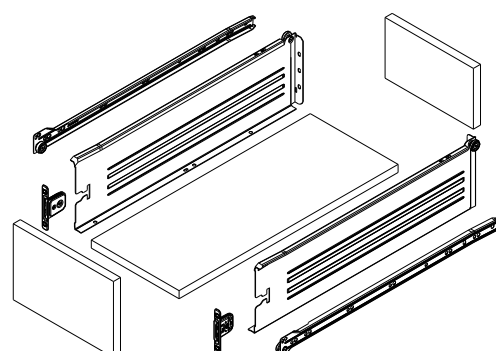

Illustration of the Extension Loss(AV)

Cabinet depth(Cmin)=Nominal length+3