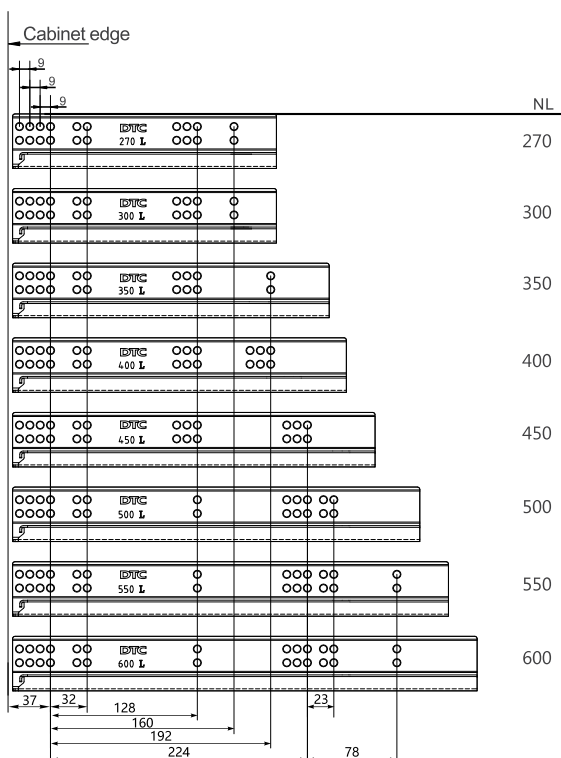

Screw Positions of the Slides(mm)

Rod for push-open synchronization not included in the kit