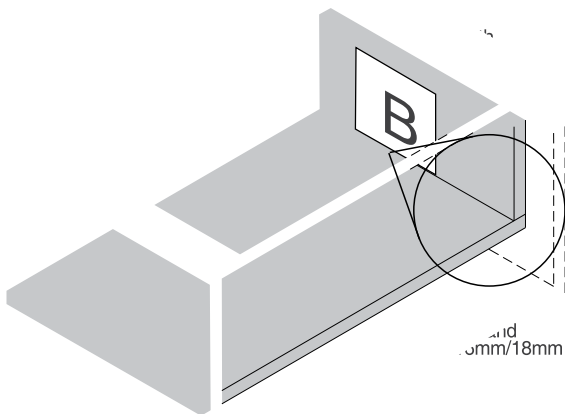

PURE BOX ΣΥΝΔΥΑΣΜΟΙ ΜΕ DTC ΚΡΥΦΟΥΣ ΟΔΗΓΟΥΣ MAGIC-MOVE, D-MOTION, D-MOTIONS PLUS
PURE BOX TO BE MATCHED WITH DTC STANDARD CONCEALED SLIDES MAGIC MOVE, D-MOTION, D-MOTION PLUS

Pure Box Model	G10/G80 GG10XXXH GG80XXXH TG10	GG10XXXG GG80XXXG	G02/G07	S10C/S80C/SS10C/ SS80C/F10C/F80C/ FF10C/FF80	G10C/G80C/G02A/G07A/GG10C/GG80C/ S10/S80/F10/F80/SS10/SS80/FF10/FF80/ DS10/DS80/DF10/DF80/TS10/TS80/TF10/ TF80
	Μερική επέκταση με καρφίτσα, με φρένο partial extension with pin, soft close	Μερική επέκταση με καρφίτσα, με push open partial extension with pin, push open	Μερική επέκταση με καρφίτσα, με push open partial extension with pin, push open	Πλήρης επέκταση με καρφίτσα, με φρένο ή push open full extension with pin, soft close or push open	Μερική ή πλήρης επέκταση, με συσκευή κλειδώματος, με φρένο ή push open partial or full extension, with locking device, soft close or push open
HLG12250	•	•			•
HLG12270	•	•			•
HL12250				•	•
HL12270				•	•
HL12300	•	•		•	•
HL12350	•	•		•	•
HL12400	•	•		•	•
HL12450	•	•		•	•
HL12500	•	•		•	•
HL12550	•	•		•	•