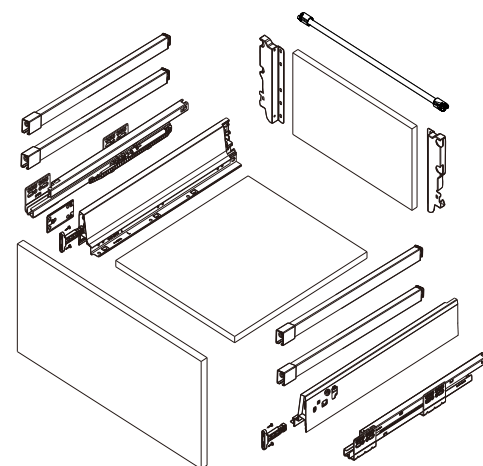

Screw Positions of the Slides(mm)

Rod for push-open synchronization not included in the kit