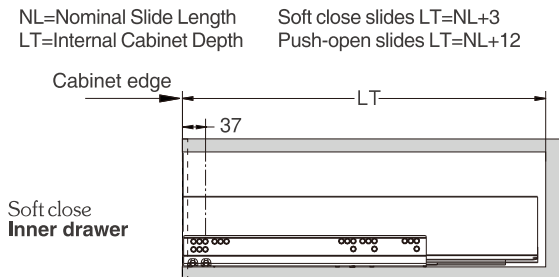

ΠΛΑΪΝΟ ΕΣΩΤΕΡΙΚΟΥ ΣΥΡΤΑΡΙΟΥ ΜΕ ΓΥΑΛΙ HD11 ΔΙΠΛΟ ΜΕ ΦΡΕΝΟ Υ:88mm ΓΙΑ ΠΑΝΕΛ 16mm DTC
STRAIGHT-SIDED INNER DRAWER SYSTEM WITH GLASS HD11 WITH SOFT-CLOSE H:88mm FOR 16mm PANEL

Installation Dimensions(mm)