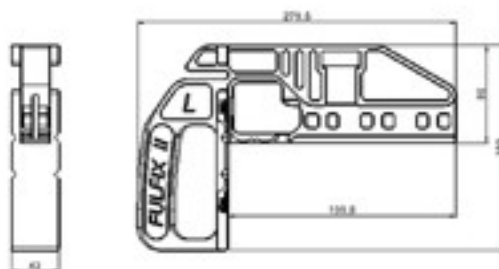

Κωδικός/ Code	
14100528	Καλούπι Τοποθέτηση/ Mold guide for installation