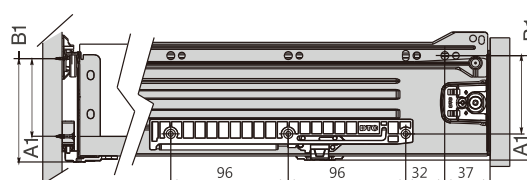

Soft-close Device Installation for Single-wall Drawer

Slide length 350-550mm(14"-22")