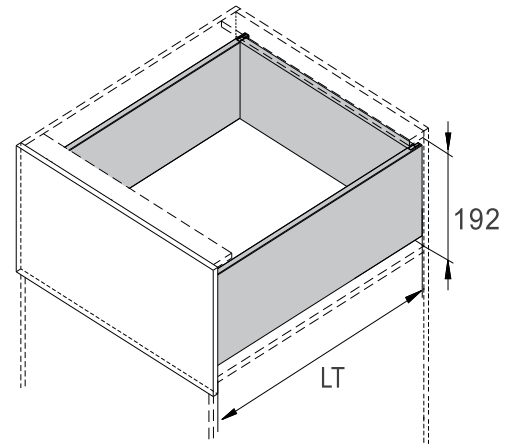

Με Φρένο/ Soft Close			Push-open				
Κωδικός/ Code	Μήκος/ Length	Χρώμα/ Colour	Κωδικός/ Code	Μήκος/ Length	Χρώμα/ Colour		
14101016	270mm	Γκρι Ματ/ Grey Matte	14101228	300mm	Γκρι Ματ/ Grey Matte		
14101017	300mm		14101181	350mm			
14101018	350mm		14101117	400mm			
14101019	400mm		14101380	450mm			
14101020	450mm		14101381	500mm			
14101021	500mm						
14101022	550mm						
14101072	270mm		Λευκό/ Silk White				
14101073	300mm						
14101074	350mm						
14101075	400mm						
14101076	450mm						
14101077	500mm						
14101078	550mm						

LT=Internal Cabinet Depth
LT=NL+3

- Κρυφό, πλήρης επέκτασης
- Δυνατότητα χωρητικότητας: 40kg
- Συναρμολόγηση και απεγκατάσταση χωρίς εργαλεία
- Αθόρυβο σύστημα εγγυάται απαλή κίνηση χωρίς θόρυβο
- 3D ρύθμιση: Πάνω & Κάτω : ±2mm, Αριστερά & Δεξιά: ±1.2, Ρύθμιση Κλείστρου : +0.5-2.5mm
- Concealed, full extension
- Load capacity: 40kg
- Tool free assembly and removal of drawer
- Silent system guarantees smooth run without noise
- 3D adjustment: Up & down adjustment:±2mm left & right adjustment:±1.2mm tilt adjustment:+0.5mm,-2.5mm