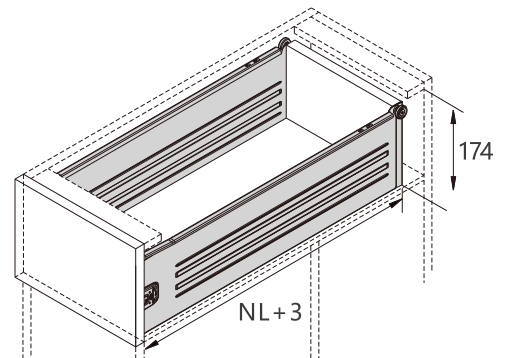

Κωδικός/ Code	Μήκος/ Length	Χρώμα/ Colour
14100413	300mm	Μπεζ/ Beige
14100415	350mm	
14100417	400mm	
14100419	450mm	
14100421	500mm	
14100423	550mm	Ασημί Γκρι/ Silver Grey
14100412	300mm	
14100414	350mm	
14100416	400mm	
14100418	450mm	
14100420	500mm	
14100422	550mm