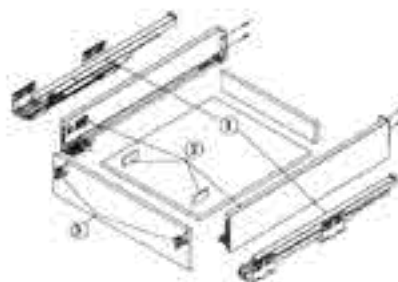

ΠΛΑΪΝΟ ΣΥΡΤΑΡΙΟΥ SLIM LINE ΔΙΠΛΟ ΜΕ ΦΡΕΝΟ Υ:128mm MGS
DOUBLE WALL DRAWER SYSTEM SLIM LINE WITH SOFT-CLOSE H:128mm MGS

Με Φρένο/ Soft Close

Κωδικός/ Code	Μήκος/ Length	Χρώμα/ Colour
14100827	300mm	Γκρι ματ/ Grey Matte
14100828	350mm	
14100829	400mm	
14100830	450mm	
14100831	500mm	
14100948	550mm	Λευκό/ White
14100842	300mm	
14100843	350mm	
14100844	400mm	
14100845	450mm	
14100846	500mm	
14100971	550mm