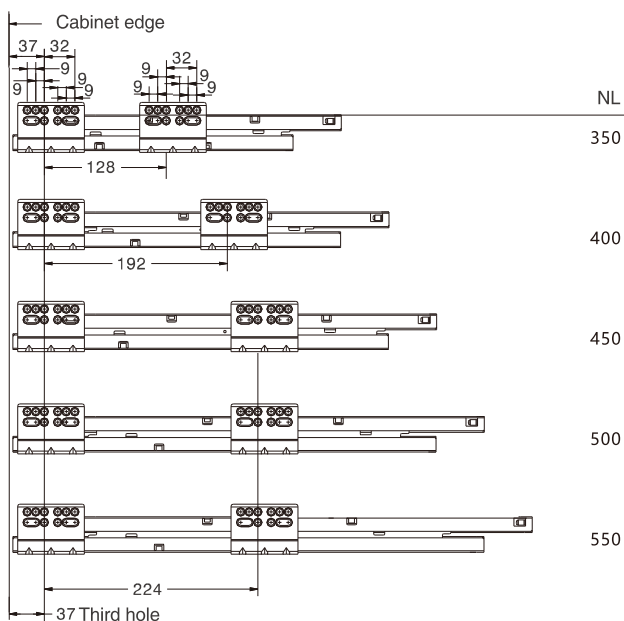

Screw Positions of the Slides(mm)

Rod for push-open synchronization not included in the kit