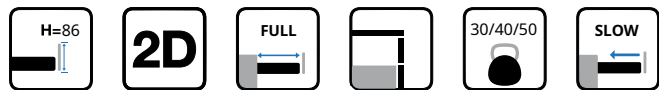

ΠΛΑΪΝΟ ΣΥΡΤΑΡΙΟΥ ΜΜ01 ΔΙΠΛΟ ΜΕ ΦΡΕΝΟ Υ:86mm DTC
DOUBLE WALL DRAWER SYSTEM M01 WITH SOFT-CLOSE H:86mm DTC

Με Φρένο/ Soft Close		
Κωδικός/ Code	Μήκος/ Length	Χρώμα/ Colour
14100428	270mm	Ασημί γκρι/ Silver Grey
14100429	300mm	
14100430	350mm	
14100431	400mm	
14100432	450mm	
14100433	500mm	
14100436	550mm	