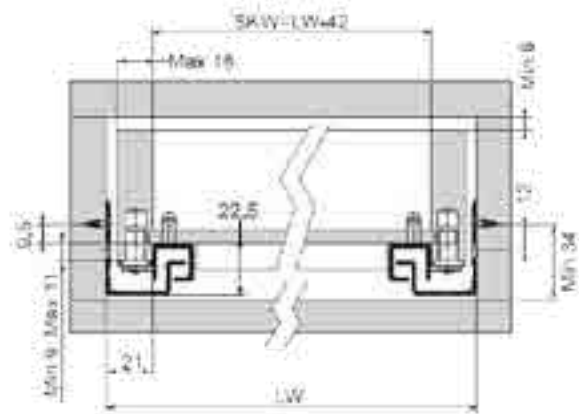

SKW=Internal Drawer Width
LW=Internal Cabinet Width