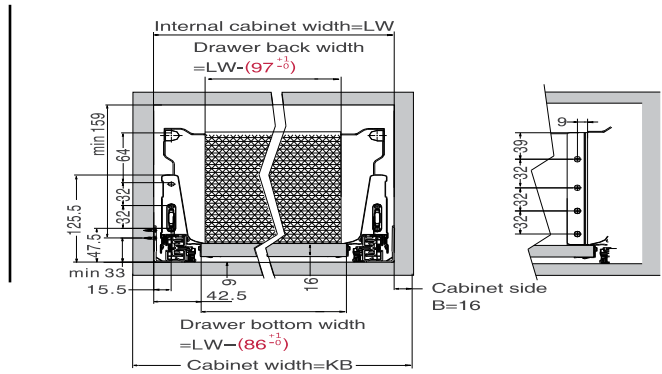

Installation Dimensions(mm)

LW=Internal Cabinet Width