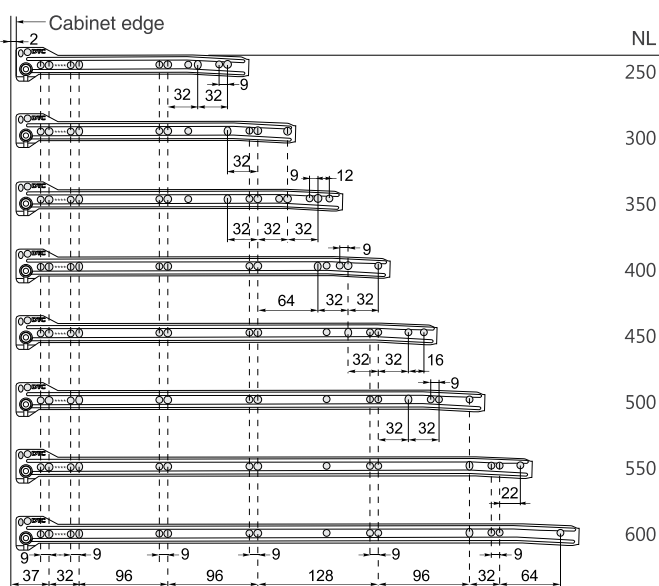

Screw Positions of the Slides(mm)