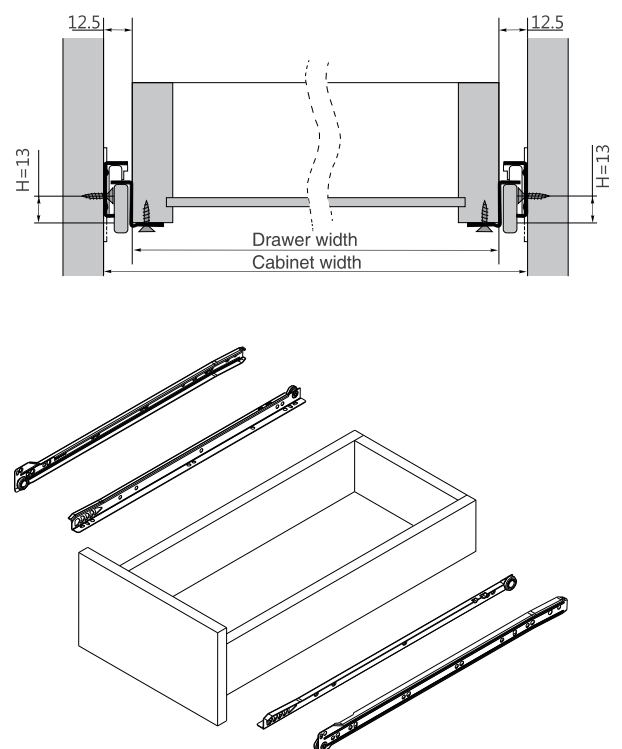

Installation Dimensions(mm)