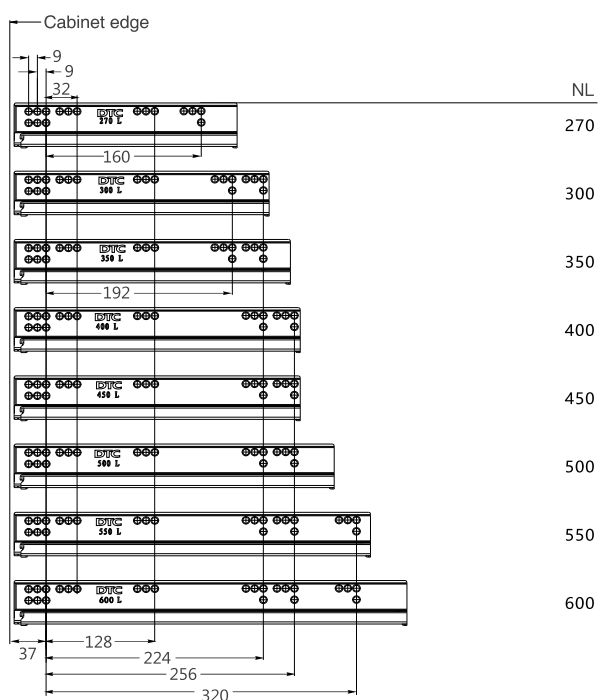

Screw Positions of the Slides(mm)

Glass-boxside, rod for push-open synchronization not included in the kit