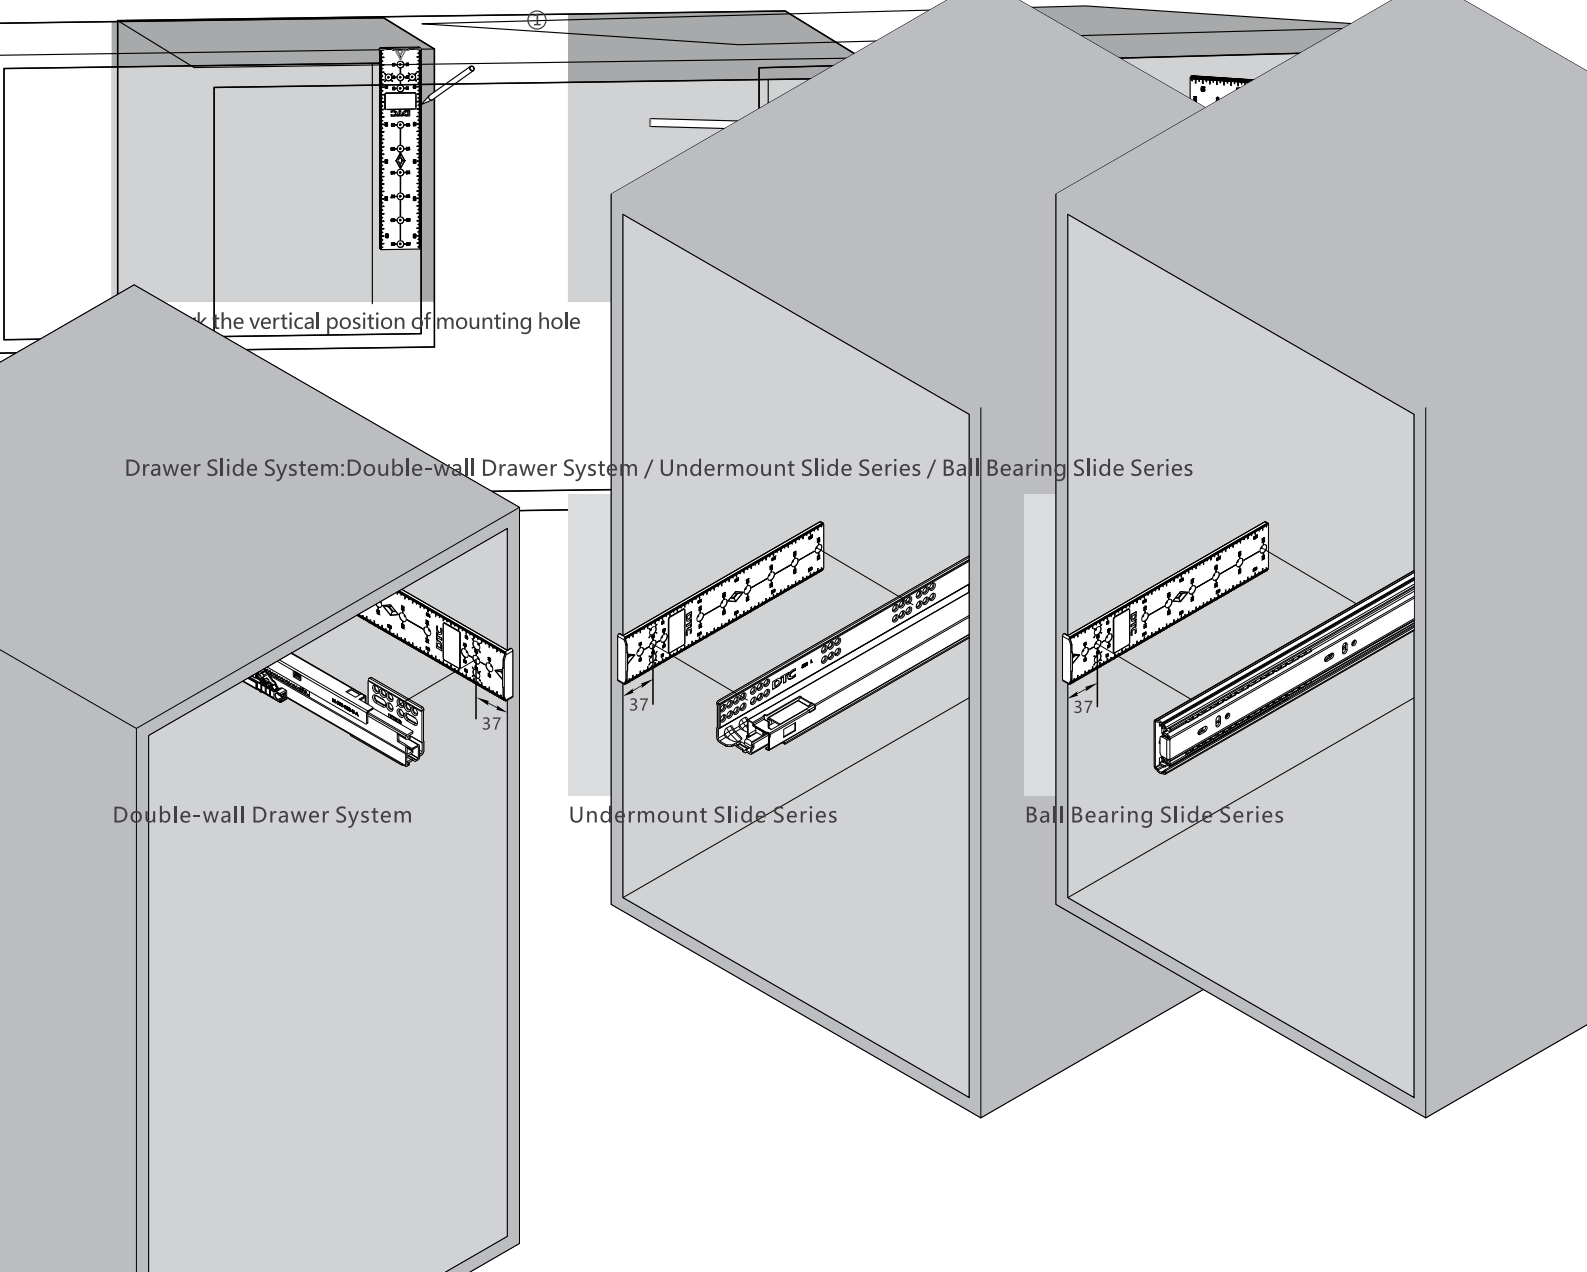

Marking Position

ΠΛΑΪΝΟ ΣΥΡΤΑΡΙΟΥ SLIM LINE ΔΙΠΛΟ ΜΕ ΦΡΕΝΟ Υ:90mm MGS
 DOUBLE WALL DRAWER SYSTEM SLIM LINE WITH SOFT-CLOSE H:90mm MGS

Με Φρένο/ Soft Close

Κωδικός/ Code	Μήκος/ Length	Χρώμα/ Colour
14100822	300mm	Γκρι ματ/ Grey / Matte
14100823	350mm	
14100824	400mm	
14100825	450mm	
14100826	500mm	
14100947	550mm	Λευκό/ White
14100837	300mm	
14100838	350mm	
14100839	400mm	
14100840	450mm	
14100841	500mm	
14100970	550mm	