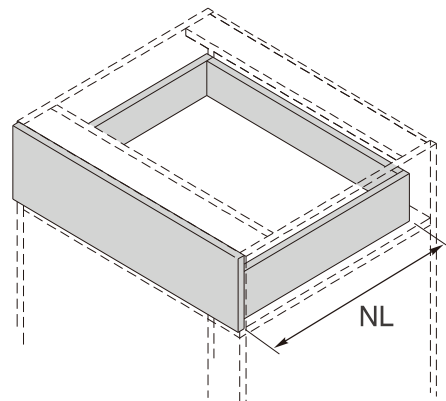

01.3 D-MOTION - ΚΡΥΦΟΙ ΟΔΗΓΟΙ ΣΥΡΤΑΡΙΩΝ DTC

Undermount slide drawer

ΚΡΥΦΟΙ ΟΔΗΓΟΙ SS80C ΜΕ ΦΡΕΝΟ/PUSH-OPEN 100% F80C ΜΕ ΠΙΝ ΚΛΕΙΔΩΜΑΤΟΣ ΓΙΑ 19mm DTC
UNDERMOUNT SLIDE SERIES SS80C WITH SOFT-CLOSE/ PUSH-OPEN 100% F80C WITH PEG FOR 19mm DTC

Με Φρένο/ Soft Close		Push Open	
Κωδικός/ Code	Μήκος/ Length	Κωδικός/ Code	Μήκος/ Length
14101195	300mm	14101189	300mm
14101196	350mm	14101190	350mm
14101197	400mm	14101191	400mm
14101198	450mm	14101192	450mm
14101199	500mm	14101193	500mm
14101200	550mm	14101194	550mm

1. Χωρητικότητα φόρτωσης: 35kg
   - Φινιρίσμα: Ψευδάργυρος Πλήρης επέκταση
   - Αθόρυβο σύστημα εγγυάται απαλή κίνηση χωρίς θόρυβο
   - Ρύθμιση συρταριού πάνω & κάτω: 0~+4mm
   - Μέγιστο πάχος συρταριού: 19mm
2. Load capacity:35kg
   - Finish: zinc plated
   - Full extension
   - Silent system guarantees smooth run without noise
   - Drawer up&down adjustment: 0~+4mm
   - Maximum drawer side thickness:19mm

Screw Positions of the Slides(mm)

Soft-close drawer

Push-open drawer