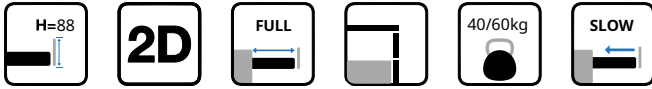

ΠΛΑΪΝΟ ΣΥΡΤΑΡΙΟΥ ΜΕ ΓΥΑΛΙ HD11 ΔΙΠΛΟ ΜΕ ΦΡΕΝΟ Υ:88mm ΓΙΑ ΠΑΝΕΛ 16mm DTC
STRAIGHT-SIDED DRAWER SYSTEM WITH GLASS HD11 WITH SOFT-CLOSE H:88mm FOR 16mm PANEL

Με Φρένο/ Soft Close		
Κωδικός/ Code	Μήκος/ Length	Χρώμα/ Colour
14101184	500mm	Γκρι Ματ/ Grey Matte