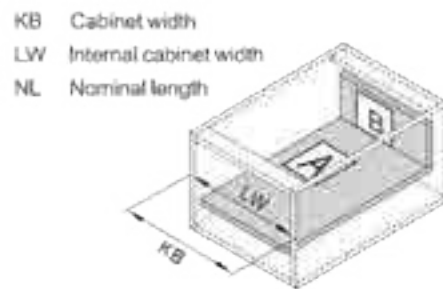

Front Section, Back and Bottom Dimensions(mm)

Εξαρτήματα / Accessories

(Δεν περιλαμβάνονται στη βασική συσκευασία/ Not included in main kit)

	14101223	ΚΟΥΜΠΩΜΑ ΜΕΤΟΠΗΣ ΓΚΡΙ ΜΑΤ(ΔΕΞΙΑ/ΑΡΙΣΤΕΡΗ) ΓΙΑ Υ174mm FRONT FIXING-BRACKETS GREY MATT FOR H174mm (LEFT/RIGHT)
	14101222	ΚΟΥΜΠΩΜΑ ΜΕΤΟΠΗΣ ΛΕΥΚΗ (ΔΕΞΙΑ/ΑΡΙΣΤΕΡΗ) ΓΙΑ Υ174mm FRONT FIXING-BRACKETS WHITE FOR H174mm (LEFT/RIGHT)
	14100885	ΝΤΙΖΑ ΣΥΓΧΡΟΝΙΣΜΟΥ ΓΙΑ PUSH-OPEN 1100mm ROD FOR PUSH-OPEN SYNCHRONIZATION
	14101405	ΝΤΙΖΑ ΣΥΓΧΡΟΝΙΣΜΟΥ ΓΙΑ PUSH-OPEN 1200mm ROD FOR PUSH-OPEN SYNCHRONIZATION
	14100742	ΝΤΙΖΑ ΜΠΡΟΣΤΙΝΗ 1100mm ΓΚΡΙ ΜΑΤ SQUARE CROSS RAIL GREY MATTE 1100mm
	14100793	ΝΤΙΖΑ ΜΠΡΟΣΤΙΝΗ 1100MM ΛΕΥΚΗ SQUARE CROSS RAIL SILK WHITE 1100mm
	14100741	ΜΕΤΟΠΗ ΗΤ/ΗΔ 1100x95mm ΓΚΡΙ ΜΑΤ FRONT SECTION ΗΤ/ΗΔ 1100x95mm GREY MATTE
	14100792	ΜΕΤΟΠΗ ΗΤ/ΗΔ 1100x95mm ΛΕΥΚΗ FRONT SECTION ΗΤ/ΗΔ 1100x95mm SILK WHITE