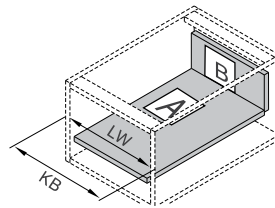

KB Cabinet width
LW Internal cabinet width
NL Nominal length