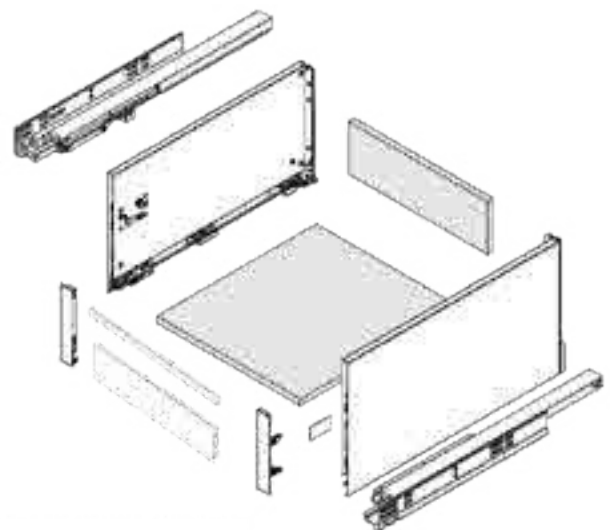

Screw Positions of the Slides(mm)