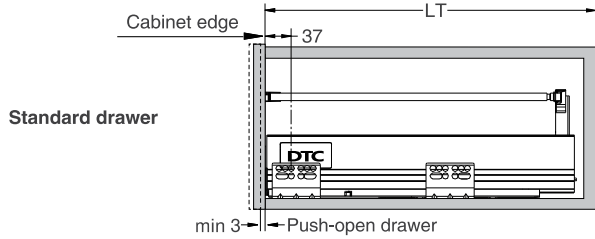

ΠΛΑΪΝΟ ΣΥΡΤΑΡΙΟΥ Μ02 ΔΙΠΛΟ ΜΕ ΦΡΕΝΟ Υ:120mm ΜΕ ΝΤΙΖΑ ΓΙΑ Υ:192mm DTC
DOUBLE WALL DRAWER SYSTEM M02 WITH SOFT-CLOSE H:120mm WITH SQUARE SIDE RAILS FOR H:192mm

Installation Dimensions(mm)

NL=Nominal Slide Length
LT=Internal Cabinet Depth
LT=NL+3