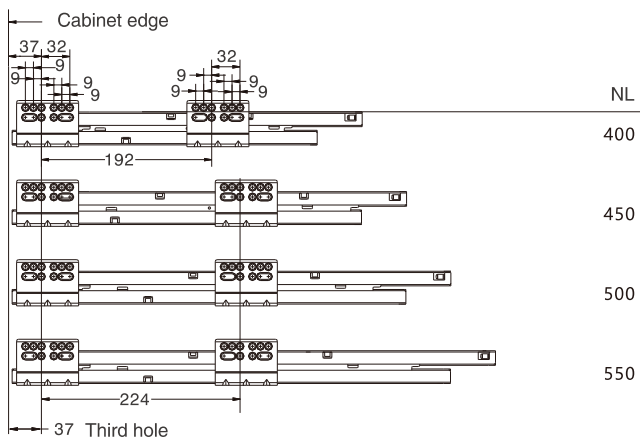

Screw Positions of the Slides(mm)