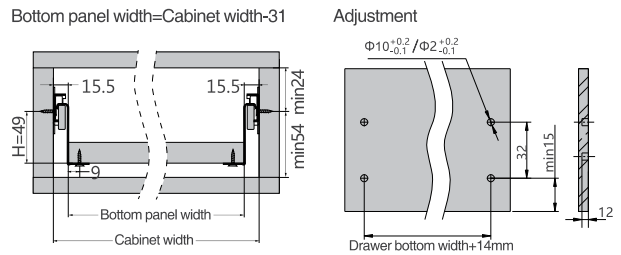

Slide Mounting Illustration(mm)

Front Connector

Back

Illustration of the Extension Loss(AV)

Cabinet depth(Cmin)=Nominal length+3