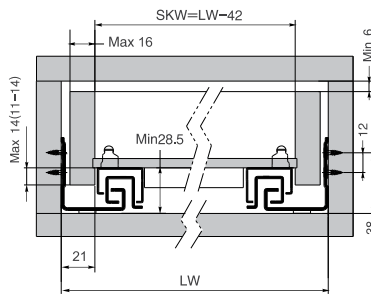

Installation Dimensions(mm)

SKW=Internal Drawer Width
LW=Internal Cabinet Width