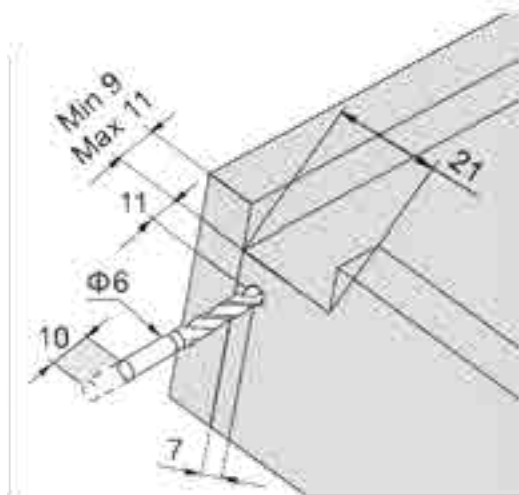

Drawer Preparation(mm)

Soft-close