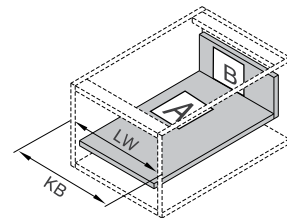

Drawer Front, Back and Bottom Dimensions(mm)

KB Cabinet width
LW Internal cabinet width
NL Nominal length