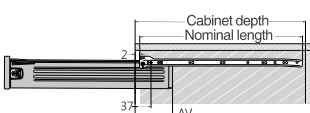

Illustration of the Extension Loss(AV)

Cabinet depth(Cmin)=Nominal length+3