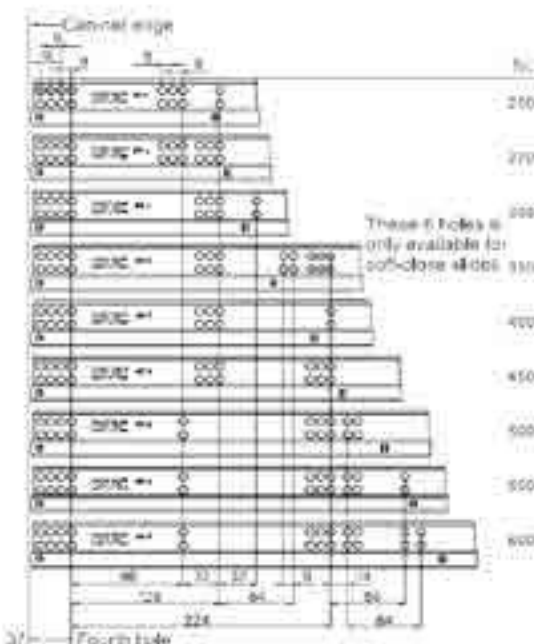

01.3 D-MOTION PLUS ΚΡΥΦΟΙ ΟΔΗΓΟΙ ΣΥΡΤΑΡΙΩΝ DTC
Undermount Slide Drawer

ΚΡΥΦΟΙ ΟΔΗΓΟΙ GG80 ΜΕ ΦΡΕΝΟ/ PUSH-OPEN 80% ΜΕ PIN ΚΛΕΙΔΩΜΑΤΟΣ ΓΙΑ 19mm DTC
UNDERMOUNT SLIDE SERIES GG80 WITH SOFT-CLOSE/PUSH-OPEN 80% WITH LOCKING PIN FOR 19mm DTC

Με Φρένο/ Soft Close		Push open	
Κωδικός/ Code	Μήκος/ Length	Κωδικός/ Code	Μήκος/ Length
14101132	300mm	14101232	300mm
14101133	350mm	14101233	350mm
14101134	400mm	14101234	400mm
14101135	450mm	14101235	450mm
14101136	500mm	14101236	500mm
14101137	550mm	14101237	550mm

- Χωρητικότητα φόρτωσης: 25kg
- Φινιρίσμα: Ψευδάργυρος
- Μερική 2/3 επέκταση
- Ρύθμιση: πάνω & κάτω 0-4mm
- Συναρμολόγηση & απεγκατάσταση χωρίς εργαλεία
- Αθόρυβο σύστημα εγγυάται απαλή κίνηση χωρίς θόρυβο
- Μέγιστο πάχος συρταριού: 19mm
- Load capacity: 25kg
- Finish: zinc plated
- 2/3 extension
- Drawer up&down adjustment: 0-4mm
- Tool free assembly and removal of drawer
- Silent system guarantees smooth run without noise
- Maximum drawer side thickness: 19mm

NL=Nominal Slide Length
LT=Internal Cabinet Depth
Standard drawer: $LT = NL + 3$
Inner drawer: $LT = NL + 21$

Push-open drawer