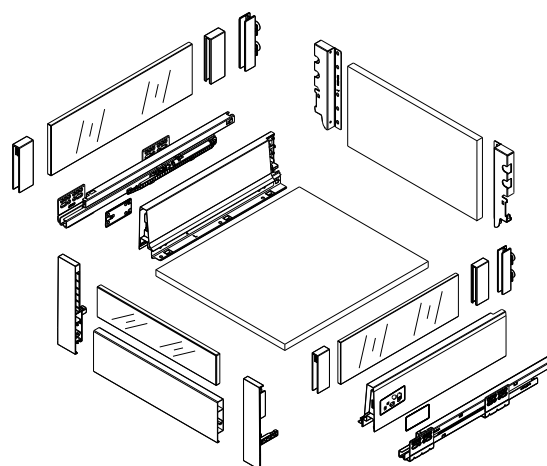

Screw Positions of the Slides(mm)