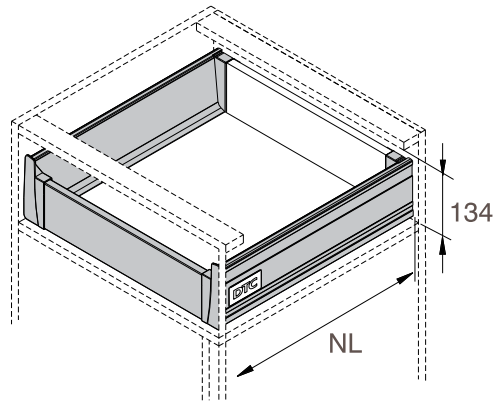

NL:Nominal length

- Κρυφό, πλήρης επέκτασης
- Δυναμική δυνατότητα χωρητικότητας: 30/40/50 kg
- Συναρμολόγηση και απεγκατάσταση χωρίς εργαλεία
- Αθόρυβο σύστημα εγγυάται απαλή κίνηση χωρίς θόρυβο
  Ρύθμιση: Πάνω & Κάτω, Αριστερά & Δεξιά
- Concealed, full extension
- Load capacity: 30/40/50kg
- Tool free assembly and removal of drawer
- Silent system guarantees smooth run without noise
- Up & down adjustment, left & right adjustment