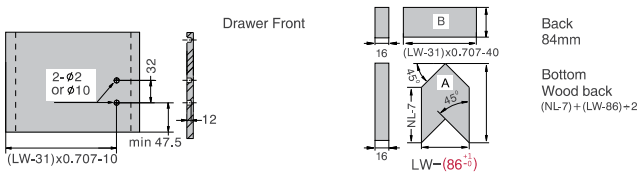

Drawer Front, Back and Bottom Dimensions(mm)