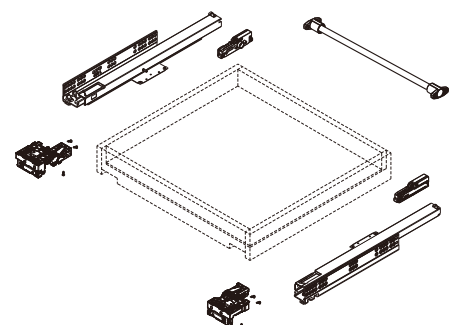

Push-open drawer