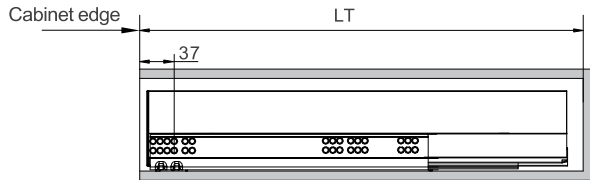

ΠΛΑΪΝΟ ΕΣΩΤΕΡΙΚΟΥ ΣΥΡΤΑΡΙΟΥ HD13 ΔΙΠΛΟ ΜΕ ΦΡΕΝΟ Υ:174MM ΓΙΑ ΠΑΝΕΛ 18mm DTC
STRAIGHT-SIDED INNER DRAWER SYSTEM HD13 WITH SOFT-CLOSE H:174mm FOR 18mm PANEL DTC

Installation Dimensions(mm)

NL=Nominal Slide Length   Soft close slides LT=NL+3
LT=Internal Cabinet Depth   Push-open slides LT=NL+13