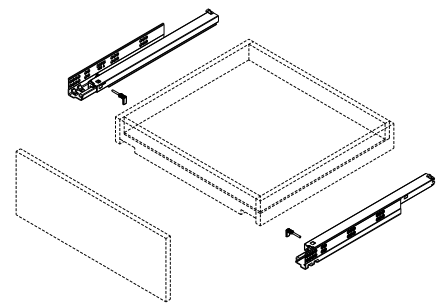

Soft-close drawer