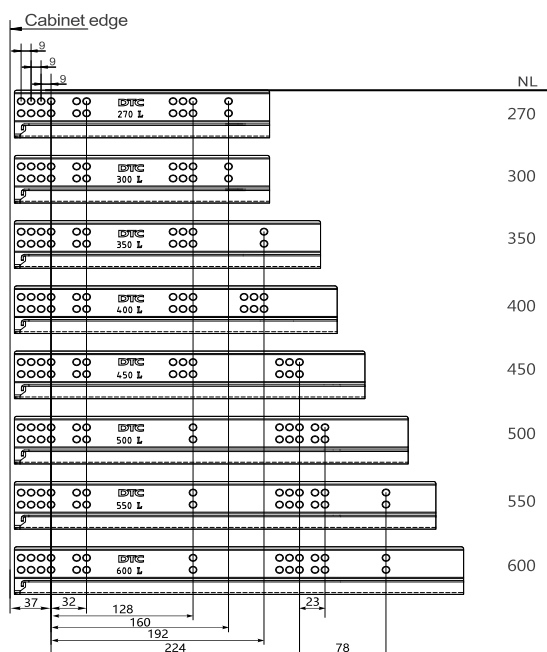

Screw Positions of the Slides(mm)