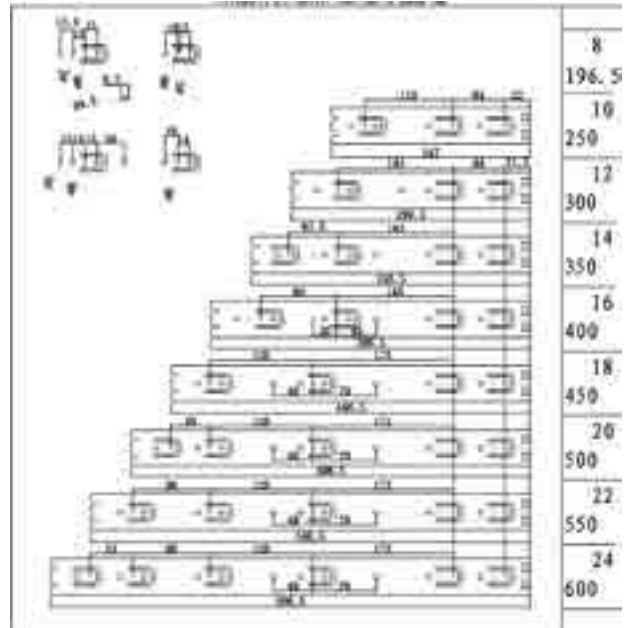

ΤΗΛΕΣΚΟΠΙΚΟΙ ΟΔΗΓΟΙ 45mm ΒΑΡΕΩΣ ΤΥΠΟΥ 50kg GEMAN
BALL BEARING SLIDES 45mm FOR HEAVY DUTY 50kg GEMAN

Κωδικός/ Code	Μήκος/ Length
14100014	250mm
14100015	300mm
14100016	350mm
14100017	400mm
14100018	450mm
14100019	500mm
14100020	550mm
14100021	600mm
14100022	700mm
14100023	800mm
14100024	900mm