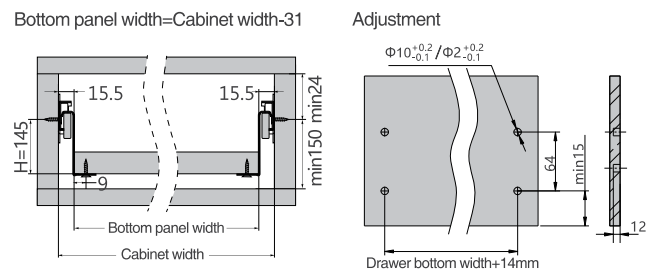

Slide Mounting Illustration(mm)