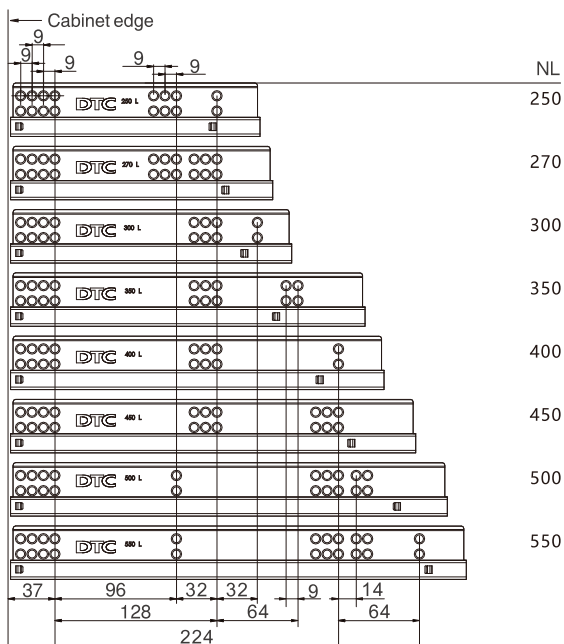

Slides (option1) Installation Dimensions (mm)