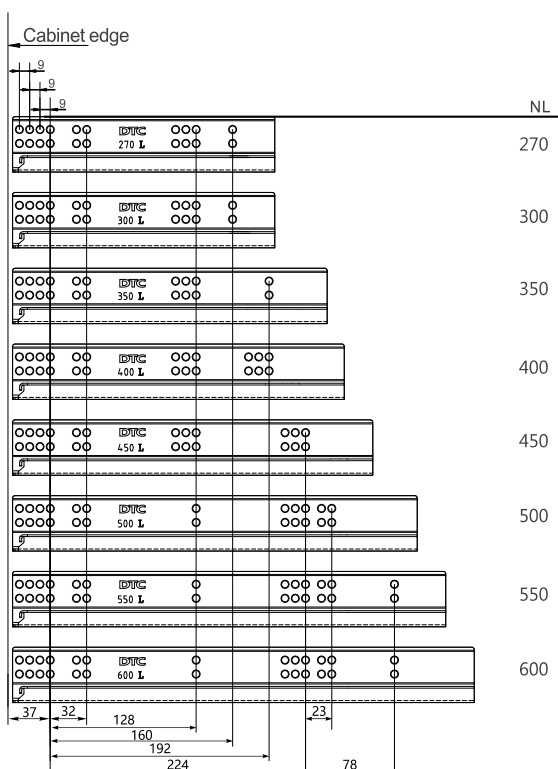

Screw Positions of the Slides(mm)

Rod for push-open synchronization not included in the kit