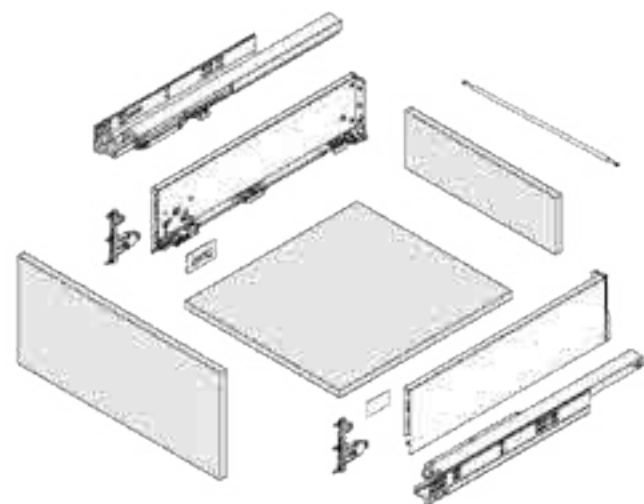

Screw Positions of the Slides(mm)

Rod for push-open synchronization not included in the kit