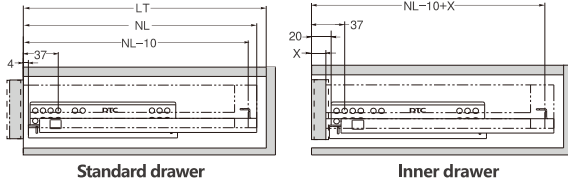

ΠΛΑΪΝΟ ΣΥΡΤΑΡΙΟΥ ΛΕΠΤΟ HL13 ΔΙΠΛΟ Υ:159mm DTC
ULTRA SLIM SIDE DRAWER SYSTEM HL13 H:159mm DTC

Slides (option1) Installation Dimensions(mm)

NL=Nominal Slide Length LT=Internal Cabinet Depth
Standard drawer: LT=NL+3 Inner drawer: LT=NL+21