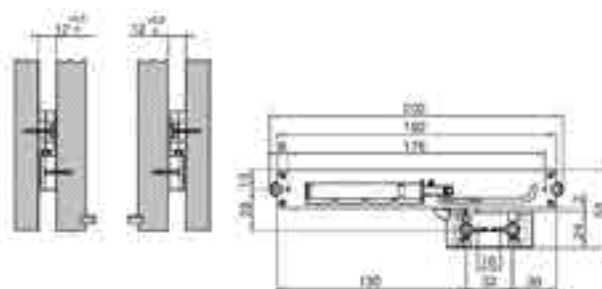

Κωδικός/ Code	
14100529	Φρένο/Soft close