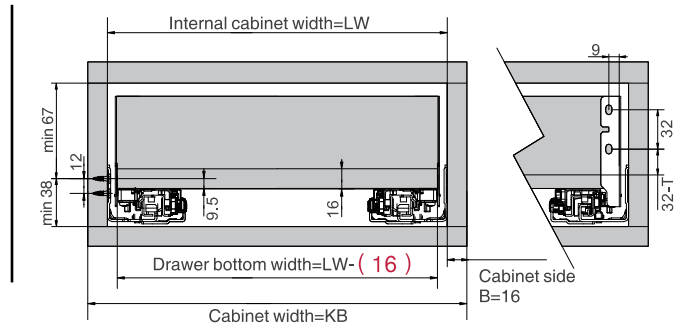

Installation Dimensions(mm)