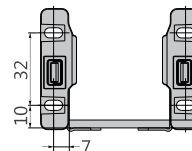

Front Connector