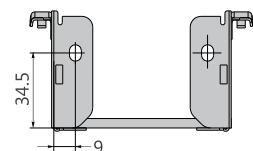

ΠΛΑΪΝΑ ΜΕΤΑΛΛΙΚΑ ΣΥΡΤΑΡΙΩΝ F11D Υ:54mm DTC
METAL SINGLE WALL DRAWER SYSTEM F11D H:54mm DTC

Κωδικός/ Code	Μήκος/ Length	Χρώμα/ Colour
14100388	500mm	Ασημί/ Silver
14100389	500mm	Μπεζ/ Beige

- Χωρητικότητα φόρτωσης: 25kg
- Αυτόματο κλείσιμο
- Διπλές θέσεις πάυσης
- 2D Ρύθμιση: πάνω & κάτω: ±2mm, αριστερά & δεξιά: ±2mm
- Αθόρυβα ράουλα
- Load capacity: 25kg
- Self-closing
- Double stop positions
- 2D adjustment: up & down adjustment: ±2mm
- left & right adjustment: ±2mm
- Silent wheels

Screw Positions of the Slides(mm)

Slide Mounting Illustration(mm)

Front Connector

Back

Illustration of the Extension Loss(AV)

Cabinet depth(Cmin)=Nominal length+3