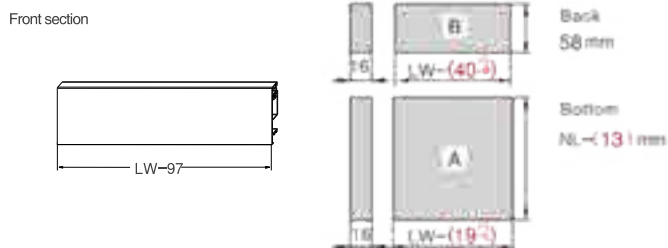

Front section, Back and Bottom Dimensions(mm)

Εξαρτήματα

(Δεν περιλαμβάνονται στη βασική)

14101220 ΚΟΥΜΠΩΜΑ ΜΕΤΟΠΗΣ ΓΚΡΙ ΜΑΤ (ΔΕΞΙΑ/ΑΡΙΣΤΕΡΗ) ΓΙΑ Y:88mm- ΓΙΑ HD ΜΕ ΡΕΓΟΥΛΑ
FRONT FIXING-BRACKETS GREY MATTE (LEFT/RIGHT) FOR H:88MM- FOR HD WITH TILT

14101221 ΚΟΥΜΠΩΜΑ ΜΕΤΟΠΗΣ ΛΕΥΚΗ (ΔΕΞΙΑ/ΑΡΙΣΤΕΡΗ) ΓΙΑ Y:88mm - ΓΙΑ HD ΜΕ ΡΕΓΟΥΛΑ
FRONT FIXING-BRACKETS WHITE FOR H:88MM (LEFT/RIGHT) - FOR HD WITH TILT

14100741 ΜΕΤΟΠΗ ΗΤ/HD 1100 x 95mm ΓΚΡΙ ΜΑΤ
FRONT SECTION ΗΤ/HD 1100X95MM GREY MATTE

14100792 ΜΕΤΟΠΗ ΗΤ/HD 1100 x 95mm ΛΕΥΚΗ
FRONT SECTION ΗΤ/HD 1100X95MM SILK WHITE

14100865 ΕΞΑΡΤΗΜΑ ΥΠΟΣΤΗΡΙΞΗΣ ΠΑΤΟΥ-ΜΕΤΟΠΗΣ
FRONT FASTENER SUPPORT ACCESSORY FOR LARGE WIDE DRAWER

14100885 ΝΤΙΖΑ ΣΥΓΧΡΟΝΙΣΜΟΥ ΓΙΑ PUSH-OPEN 1100mm
ROD FOR PUSH-OPEN SYNCHRONIZATION

14101405 ΝΤΙΖΑ ΣΥΓΧΡΟΝΙΣΜΟΥ ΓΙΑ PUSH-OPEN 1200mm
ROD FOR PUSH-OPEN SYNCHRONIZATION

14101219 ΠΛΑΤΗ ΣΥΡΤΑΡΙΟΥ ΣΧΗΜΑ U ΓΙΑ ΣΥΡΤΑΡΙ ΝΕΡΟΧΥΤΗ ΓΚΡΙ ΓΙΑ ΗΤ/HD ΣΥΡΤΑΡΙ
SMOOTH DRAWER BACK WALL, U-SHAPED TO SUIT SINK/VANITY GREY FOR ΗΤ/HD DRAWER

14101231 ΠΛΑΤΗ ΣΥΡΤΑΡΙΟΥ ΣΧΗΜΑ U ΓΙΑ ΣΥΡΤΑΡΙ ΝΕΡΟΧΥΤΗ ΛΕΥΚΟ ΓΙΑ ΗΤ/HD ΣΥΡΤΑΡΙ
SMOOTH DRAWER BACK WALL, U-SHAPED TO SUIT SINK/VANITY WHITE FOR ΗΤ/HD DRAWER