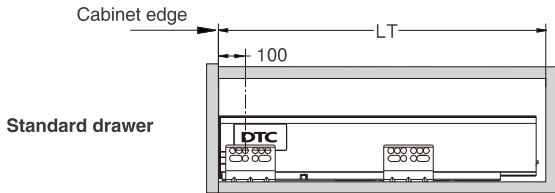

ΠΛΑΪΝΟ ΣΥΡΤΑΡΙΟΥ ΜΜ01 ΔΙΠΛΟ ΜΕ ΦΡΕΝΟ Υ:86mm ΓΙΑ ΓΩΝΙΑΚΟ ΣΥΡΤΑΡΙ DTC
DOUBLE WALL DRAWER SYSTEM MM01 WITH SOFT-CLOSE H:86mm FOR CORNER DRAWER DTC

Installation Dimensions(mm)

NL=Nominal Slide Length   Soft close slides LT=NL+65
LT=Internal Cabinet Depth