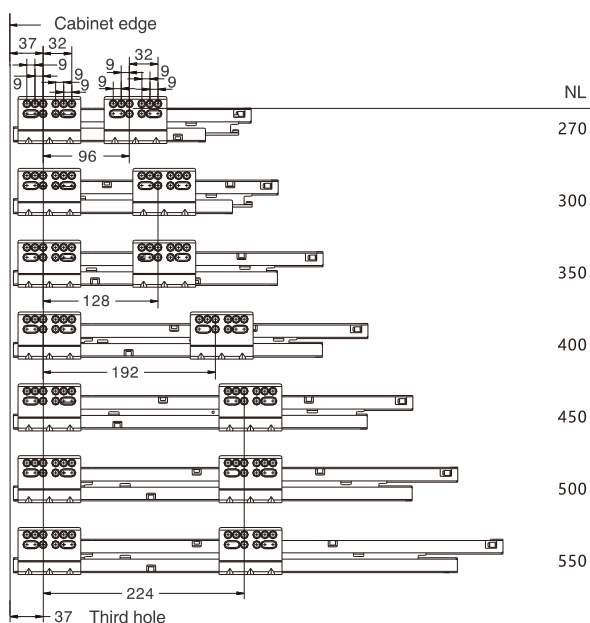

Screw Positions of the Slides(mm)

Rod for push-open synchronization and Front section not included in the kit