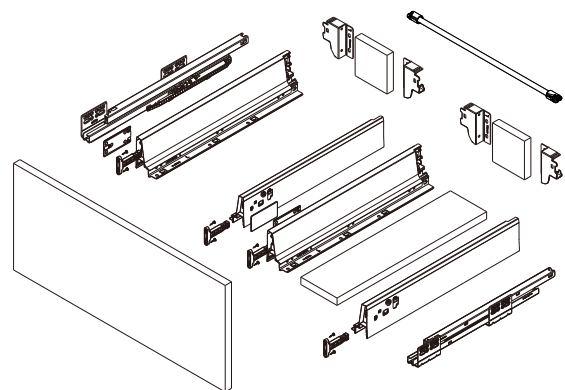

Screw Positions of the Slides(mm)