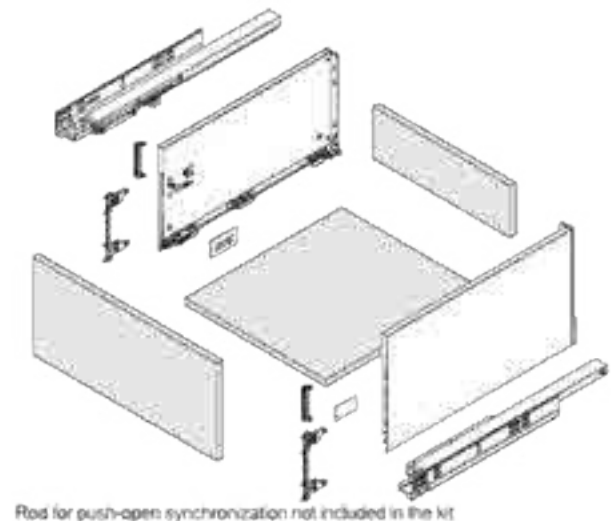

Screw Positions of the Slides(mm)

Rod for push-open synchronization not included in the kit