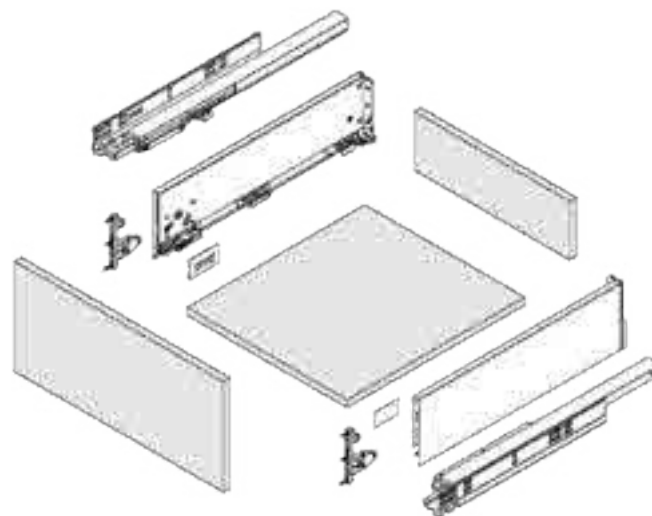

Screw Positions of the Slides(mm)

Rod for push-open synchronization not included in the kit