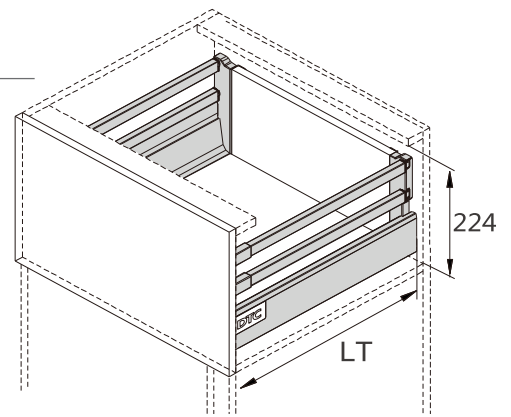

Με Φρένο/ Soft Close		
Κωδικός/ Code	Μήκος/ Length	Χρώμα/ Colour
14100428	270mm	Ασημί γκρι/ Silver Grey
14100429	300mm	
14100430	350mm	
14100431	400mm	
14100432	450mm	
14100433	500mm	
14100436	550mm	

LT=Internal Cabinet Depth
Soft close slides LT=NL+3
Push-open slides LT=NL+35

- Κρυφό, πλήρης επέκτασης
- Δυναμική δυνατότητα χωρητικότητας: 30/40/50 kg
- Συναρμολόγηση και απεγκατάσταση χωρίς εργαλεία
- Αθόρυβο σύστημα εγγυάται απαλή κίνηση χωρίς θόρυβο
- Ρύθμιση: Πάνω & Κάτω, Αριστερά & Δεξιά
- Concealed, full extension
- Load capacity: 30/40/50kg
- Tool free assembly and removal of drawer
- Silent system guarantees smooth run without noise
- Up & down adjustment, left & right adjustment