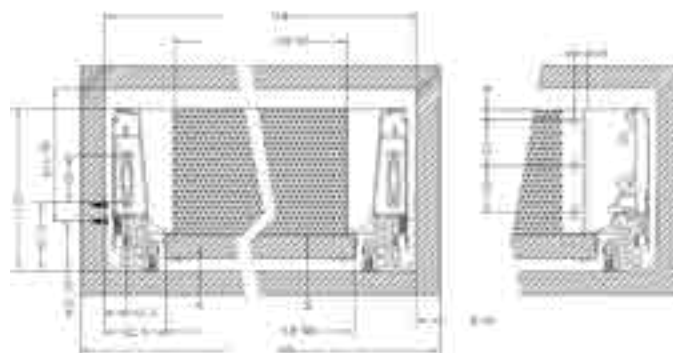

Screw Positions of the Slides(mm)