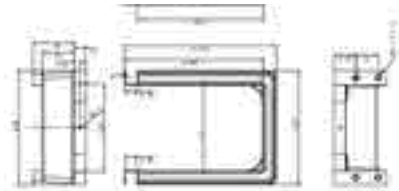

Εξαρτήματα / Accessories

(Δεν περιλαμβάνονται στη βασική συσκευασία/ Not included in main kit)

14100865

ΕΞΑΡΤΗΜΑ ΥΠΟΣΤΗΡΙΞΗΣ ΠΛΑΤΟΥ-ΜΕΤΟΠΗΣ
FRONT FASTENER SUPPORT ACCESSORY FOR LARGE WIDE DRAWER

ΠΛΑΤΗ ΣΥΡΤΑΡΙΟΥ ΣΧΗΜΑ U ΓΙΑ ΣΥΡΤΑΡΙ ΝΕΡΟΧΥΤΗ/
SMOOTH DRAWER BACK WALL, U-SHAPED TO SUIT SINK/VANITY