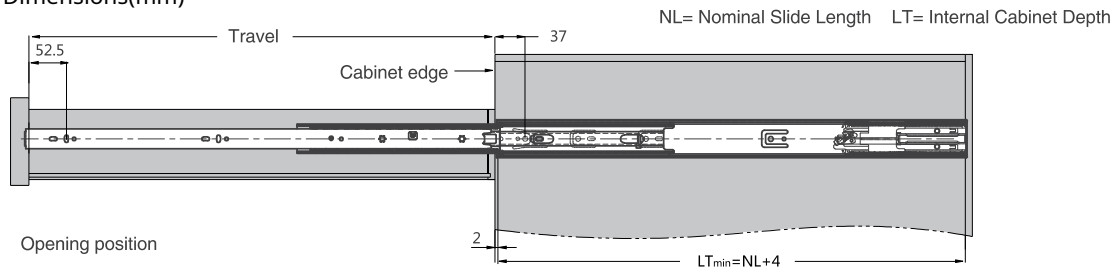

- Χωρητικότητα φόρτωσης: 45kg
- Φινιρίσμα: Μπλε Ψευδάργυρος
- Πλήρης επέκταση
- Φρένο
- Μονής κατεύθυνσης
- Load capacity: 45kg
- Finish: zinc plated
- Full extension
- Soft-close
- Single way travel

Installation Dimensions(mm)