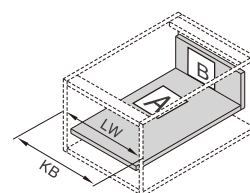

Drawer Front, Back and Bottom Dimensions(mm)

KB Cabinet width
LW Internal cabinet width
NL Nominal length