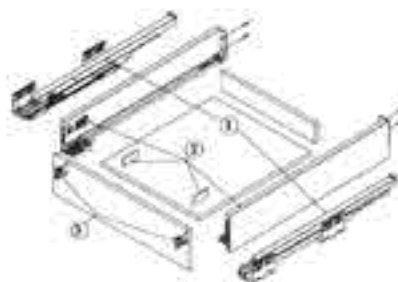

Marking Position

ΠΛΑΪΝΟ ΣΥΡΤΑΡΙΟΥ SLIM LINE ΔΙΠΛΟ ΜΕ ΦΡΕΝΟ Υ:90mm MGS
 DOUBLE WALL DRAWER SYSTEM SLIM LINE WITH SOFT-CLOSE H:90mm MGS

Με Φρένο/ Soft Close

Κωδικός/ Code	Μήκος/ Length	Χρώμα/ Colour
14100822	300mm	Γκρι ματ/ Grey / Matte
14100823	350mm	
14100824	400mm	
14100825	450mm	
14100826	500mm	
14100947	550mm	Λευκό/ White
14100837	300mm	
14100838	350mm	
14100839	400mm	
14100840	450mm	
14100841	500mm	
14100970	550mm	