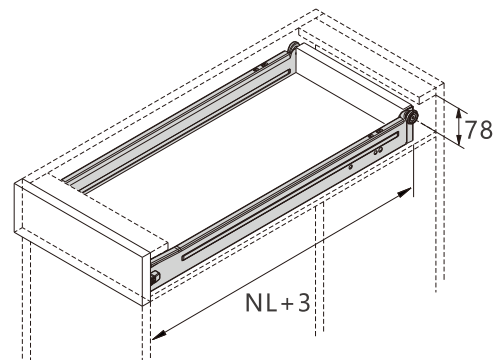

ΠΛΑΪΝΑ ΜΕΤΑΛΛΙΚΑ ΣΥΡΤΑΡΙΩΝ F11D Υ:54mm DTC
METAL SINGLE WALL DRAWER SYSTEM F11D H:54mm DTC

Κωδικός/ Code	Μήκος/ Length	Χρώμα/ Colour
14100388	500mm	Ασημί/ Silver
14100389	500mm	Μπεζ/ Beige

- Χωρητικότητα φόρτωσης: 25kg
- Αυτόματο κλείσιμο
- Διπλές θέσεις πάυσης
- 2D Ρύθμιση: πάνω & κάτω: ±2mm, αριστερά & δεξιά: ±2mm
- Αθόρυβα ράουλα
- Load capacity: 25kg
- Self-closing
- Double stop positions
- 2D adjustment: up & down adjustment: ±2mm
- left & right adjustment: ±2mm
- Silent wheels

Screw Positions of the Slides(mm)

Slide Mounting Illustration(mm)

Front Connector

Back

Illustration of the Extension Loss(AV)

Cabinet depth(Cmin)=Nominal length+3