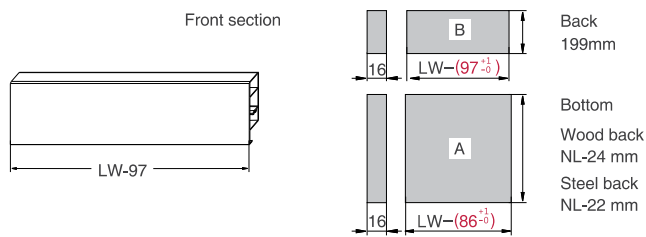

Front section, Back and Bottom Dimensions(mm)

KB Cabinet width
LW Internal cabinet width
NL Nominal length

Εξαρτήματα / Accessories

	14100710 ΜΕΤΟΠΗ ΜΜ02 1100mm ΑΣΗΜΙ FRONT SECTION MM02 1100mm SILVER GREY
	14100631 ΜΕΤΟΠΗ ΜΕ ΓΥΑΛΙ 8mm GLASS FRONT 8mm
	14100619 ΓΥΑΛΙΝΑ ΠΛΑΪΝΑ 8mm (ΔΕΞΙ/ΑΡΙΣΤΕΡΟ) 500mm GLASS BOXSIDE 8mm (LEFT/RIGHT)/ 500mm
	14100699 ΜΠΡΟΣΤΙΝΑ ΣΤΗΡΙΓΜΑΤΑ ΓΙΑ ΓΥΑΛΙΝΗ ΜΕΤΟΠΗ (ΔΕΞΙ/ΑΡΙΣΤΕΡΟ) ΑΣΗΜΙ FRONT FIXING-BRACKETS (LEFT/RIGHT) SILVER GREY