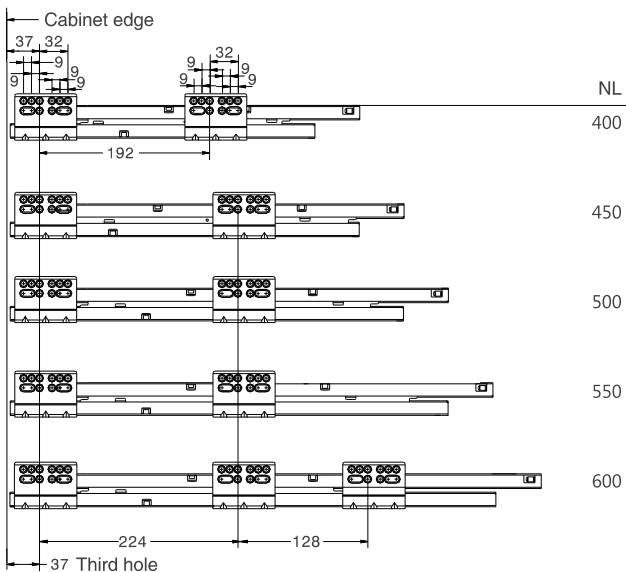

Screw Positions of the Slides(mm)