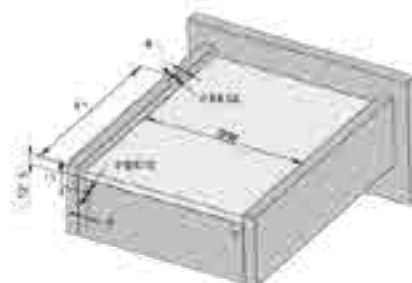

Με Φρένο/ Soft Close

Κωδικός/ Code	Μήκος/ Length
14100903	300mm
14100906	450mm
14100907	500mm
14100908	550mm