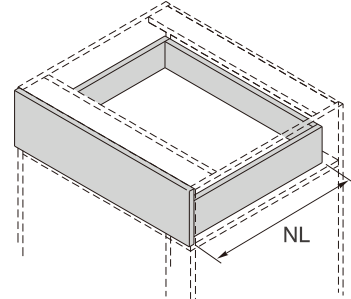

Με Φρένο/ Soft Close	
Κωδικός/ Code	Μήκος/ Length
14101164	650mm
14101165	700mm
14101166	750mm