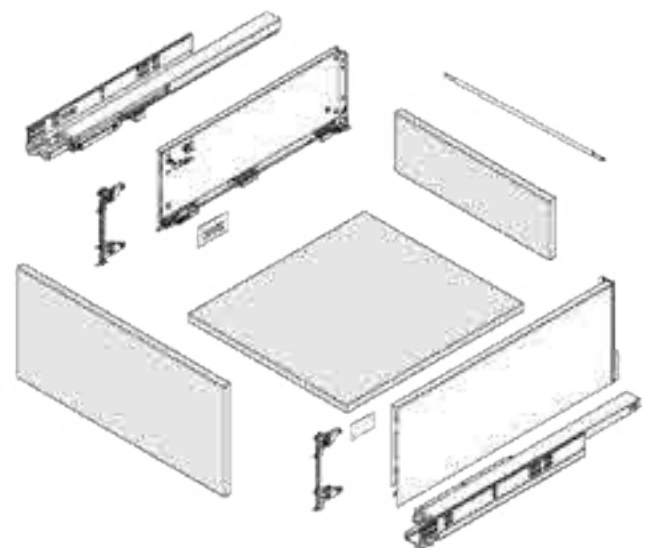

Screw Positions of the Slides(mm)

Rod for push-open synchronization not included in the kit