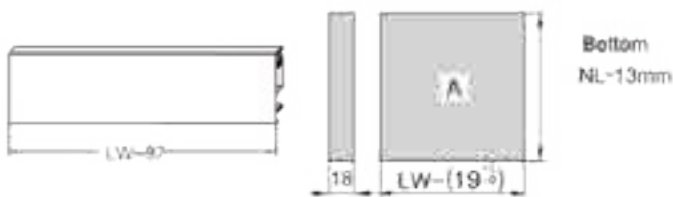

Drawer Front, Back and Bottom Dimensions(mm)

Εξαρτήματα / Accessories

(Δεν περιλαμβάνονται στη βασική συσκευασία/ Not included in main kit)

14101220

ΚΟΥΜΠΩΜΑ ΜΕΤΟΠΗΣ ΓΚΡΙ ΜΑΤ (ΔΕΞΙΑ/ΑΡΙΣΤΕΡΗ) ΓΙΑ Υ:88mm- ΓΙΑ HD ΜΕ ΡΕΓΟΥΛΑ
FRONT FIXING-BRACKETS GREY MATTE (LEFT/RIGHT) FOR H:88mm- FOR HD WITH TILT

14101221

ΚΟΥΜΠΩΜΑ ΜΕΤΟΠΗΣ ΛΕΥΚΗ (ΔΕΞΙΑ/ΑΡΙΣΤΕΡΗ) ΓΙΑ Υ:88mm - ΓΙΑ HD ΜΕ ΡΕΓΟΥΛΑ
FRONT FIXING-BRACKETS WHITE FOR H:88mm (LEFT/RIGHT) - FOR HD WITH TILT

14100741

ΜΕΤΟΠΗ ΗΤ/HD 1100mm ΓΚΡΙ ΜΑΤ
FRONT SECTION HT/HD 1100 x 95mm GREY MATTE

14100792

ΜΕΤΟΠΗ ΗΤ/HD 1100mm ΛΕΥΚΗ
FRONT SECTION HT/HD 1100 x 95mm SILK WHITE