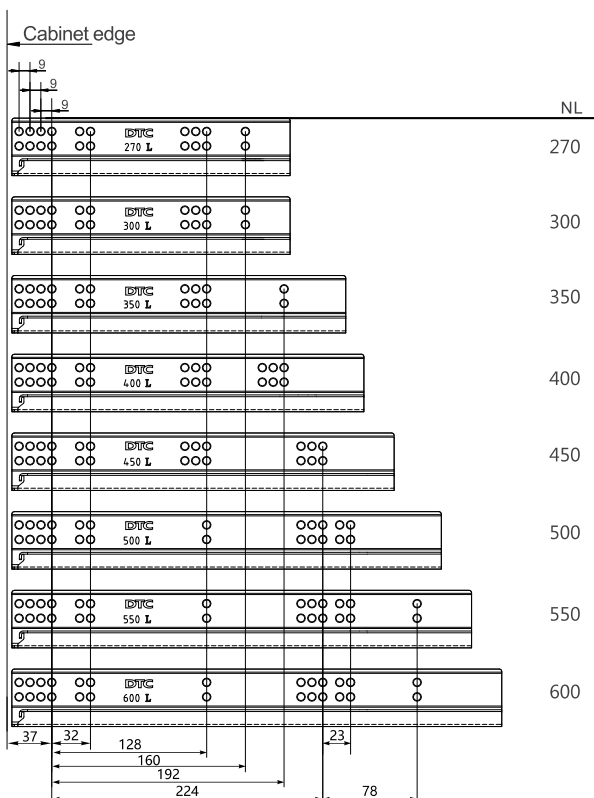

Screw Positions of the Slides(mm)

Rod for push-open synchronization not included in the kit