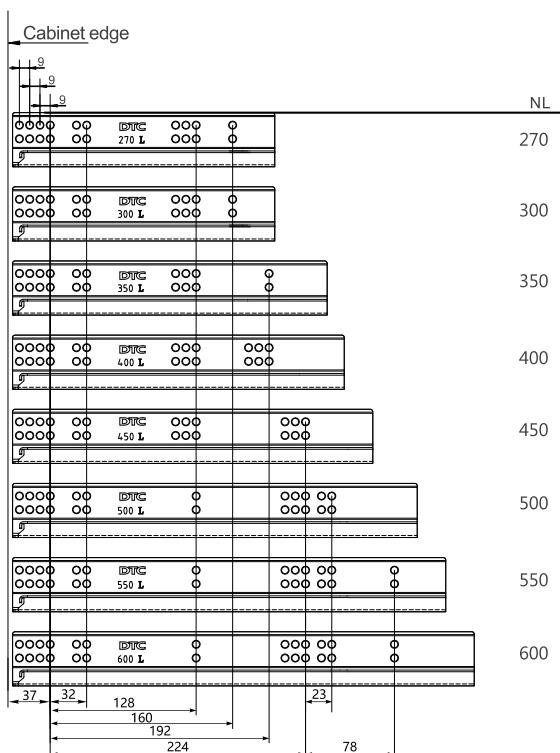

Screw Positions of the Slides(mm)

Rod for push-open synchronization not included in the kit