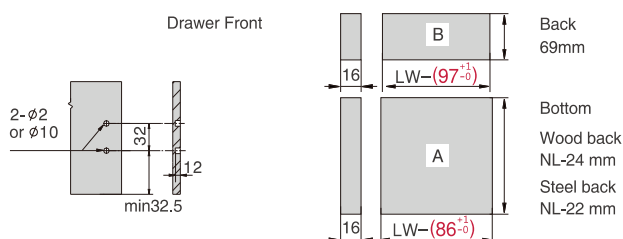

Drawer Front, Back and Bottom Dimensions(mm)

KB Cabinet width
LW Internal cabinet width
NL Nominal length