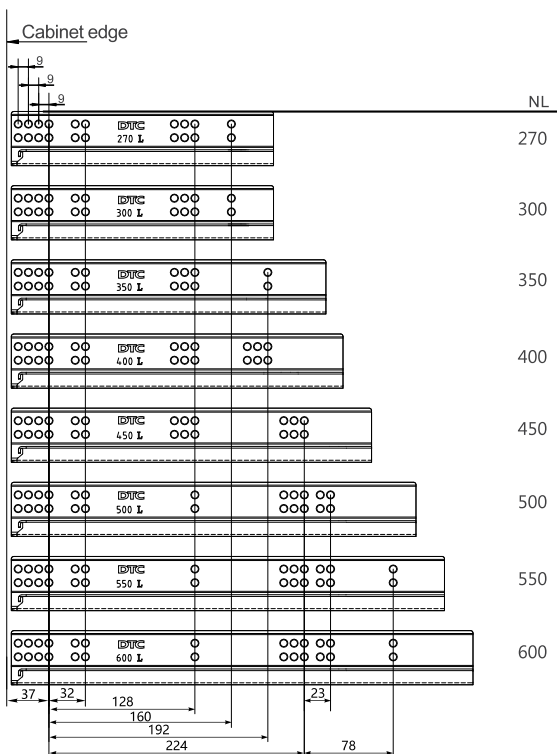

Screw Positions of the Slides(mm)

Front section and rod for push-open synchronization not included in the kit