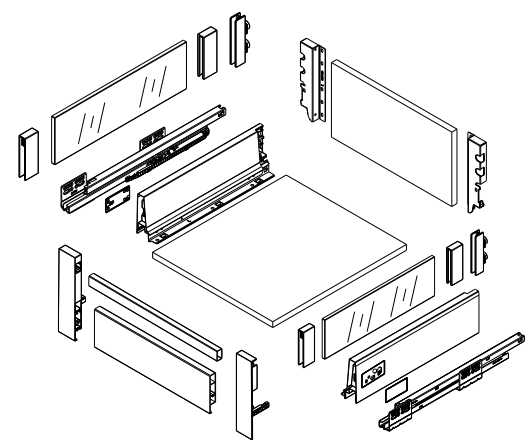

Screw Positions of the Slides(mm)

Glass-boxside, front section and cross rail not included in the kit