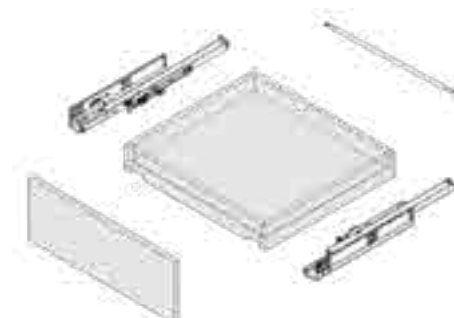

Push-open drawer