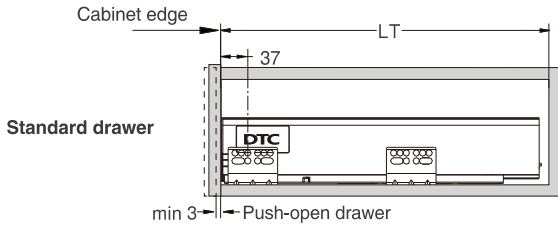

ΠΛΑΪΝΟ ΣΥΡΤΑΡΙΟΥ ΜΜ01 ΔΙΠΛΟ ΜΕ ΦΡΕΝΟ Υ:86mm ΓΙΑ ΣΥΡΤΑΡΙ ΝΕΡΟΧΥΤΗ DTC
DOUBLE WALL DRAWER SYSTEM MM01 WITH SOFT-CLOSE H:86mm FOR SINK DRAWER DTC

Installation Dimensions(mm)

NL=Nominal Slide Length   Soft close slides LT=NL+3
LT=Internal Cabinet Depth   Push-open slides LT=NL+35