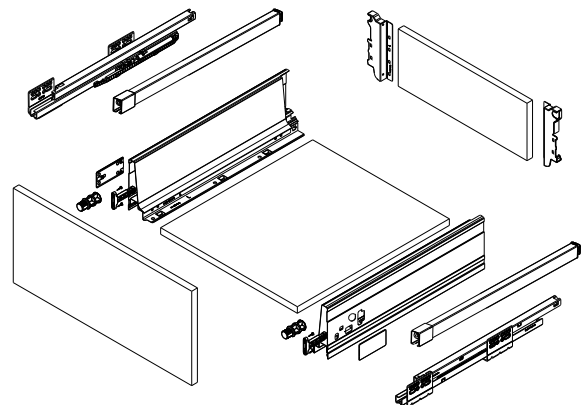

Screw Positions of the Slides(mm)