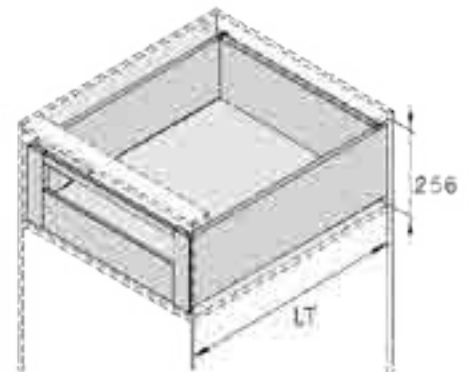

Με Φρένο/ Soft Close

Κωδικός/ Code	Μήκος/ Length	Χρώμα/ Colour
14101023	270mm	Γκρι Ματ/ Grey Matte
14101024	300mm	
14101025	350mm	
14101026	400mm	
14101027	450mm	
14101028	500mm	
14101029	550mm	Λευκό/ Silk White
14101079	270mm	
14101080	300mm	
14101081	350mm	
14101082	400mm	
14101083	450mm	
14101084	500mm	
14101085	550mm