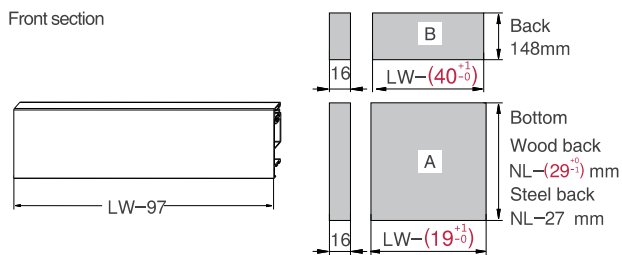

Front Section, Back and Bottom Dimensions(mm)