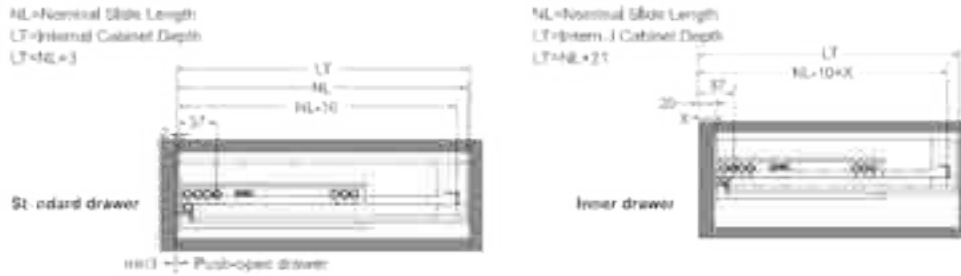

ΚΡΥΦΟΙ ΟΔΗΓΟΙ GG80 ΜΕ ΦΡΕΝΟ/ PUSH-OPEN 80% ΜΕ PIN ΚΛΕΙΔΩΜΑΤΟΣ ΓΙΑ 19mm DTC
UNDERMOUNT SLIDE SERIES GG80 WITH SOFT-CLOSE/PUSH-OPEN 80% WITH LOCKING PIN FOR 19mm DTC

Installation Dimensions(mm)