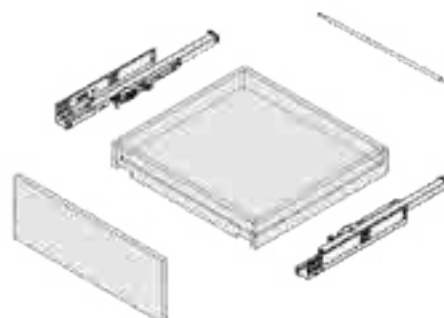

Push-open drawer