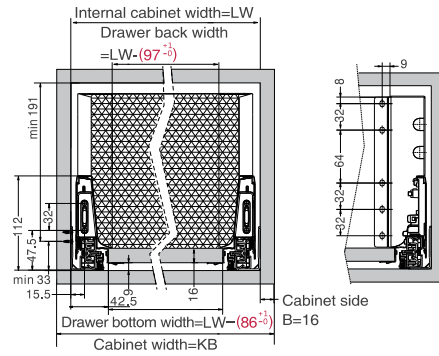

Installation Dimensions(mm)

LW=Internal Cabinet Width