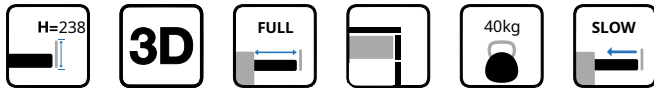

14100741 ΜΕΤΟΠΗ ΗΤ/HD 1100 x 95mm ΓΚΡΙ ΜΑΤ
 FRONT SECTION ΗΤ/HD 1100 x 95mm GREY MATTE

14100792 ΜΕΤΟΠΗ ΗΤ/HD 1100 x 95mm ΛΕΥΚΗ
 FRONT SECTION ΗΤ/HD 1100 x 95mm SILK WHITE

ΠΛΑΪΝΟ ΣΥΡΤΑΡΙΟΥ HD14 ΔΙΠΛΟ ΜΕ ΦΡΕΝΟ Υ:238mm ΓΙΑ ΠΑΝΕΛ 18mm DTC
STRAIGHT-SIDED DRAWER SYSTEM HD14 WITH SOFT-CLOSE H:238mm FOR 18mm PANEL DTC