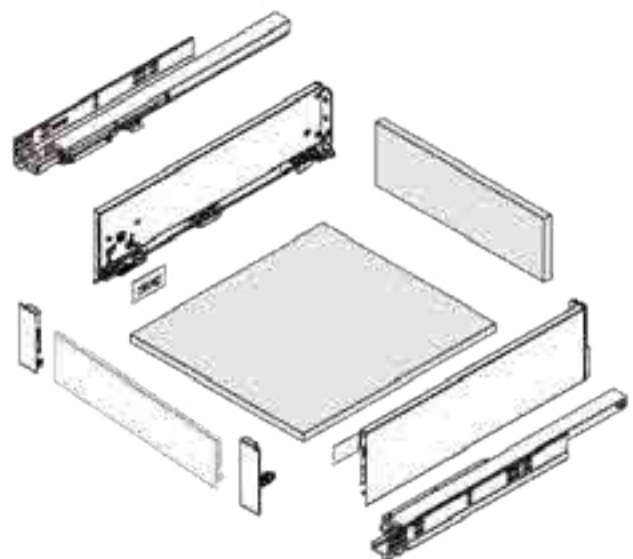

Screw Positions of the Slides(mm)

Front section and rod for push-open synchronization not included in the kit