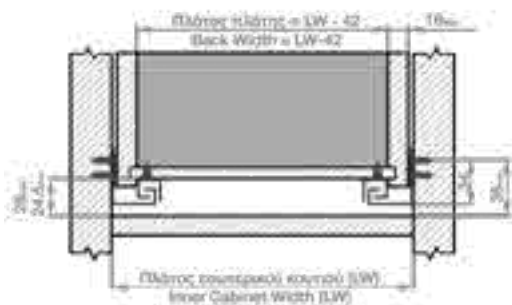

Με Φρένο/ Soft Close

Κωδικός/ Code	Μήκος/ Length
14100903	300mm
14100906	450mm
14100907	500mm
14100908	550mm