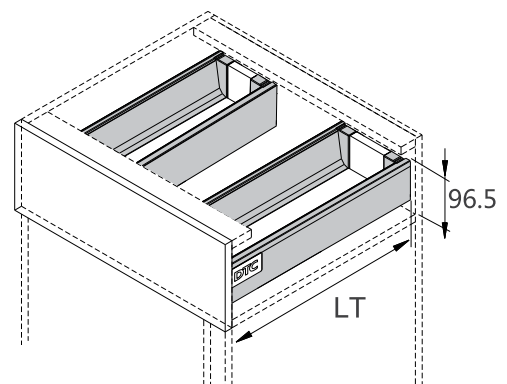

01.2 DRAGON BOX - ΜΗΧΑΝΙΣΜΟΙ ΣΥΡΤΑΡΙΩΝ DTC Drawer Systems

ΠΛΑΪΝΟ ΣΥΡΤΑΡΙΟΥ ΜΜ01 ΔΙΠΛΟ ΜΕ ΦΡΕΝΟ Υ:86mm ΓΙΑ ΣΥΡΤΑΡΙ ΝΕΡΟΧΥΤΗ DTC
DOUBLE WALL DRAWER SYSTEM MM01 WITH SOFT CLOSE H:86mm FOR SINK DRAWER DTC

Με Φρένο/ Soft Close

Κωδικός/ Code	Μήκος/ Length	Χρώμα/ Colour
14100724	500mm	Γκρι/ Silver Grey

- Κρυφό, πλήρης επέκτασης
- Δυναμική δυνατότητα χωρητικότητας: 30/40/50 kg
- Συναρμολόγηση και απεγκατάσταση χωρίς εργαλεία
- Αθόρυβο σύστημα εγγυάται απαλή κίνηση χωρίς θόρυβο
- Ρύθμιση: Πάνω & Κάτω, Αριστερά & Δεξιά
- Concealed, full extension
- Load capacity: 30/40/50kg
- Tool free assembly and removal of drawer
- Silent system guarantees smooth run without noise
- Up & down adjustment, left & right adjustment

LT=Internal Cabinet Depth
Soft close slides LT=NL+3
Push-open slides LT=NL+35

Screw Positions of the Slides(mm)