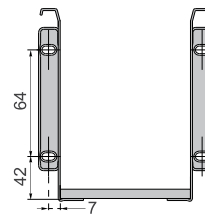

Front Connector