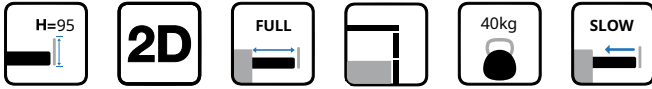

**PURE-PRO
ΠΟΛΥ ΛΕΠΤΑ ΔΙΠΛΑ ΠΛΑΪΝΑ ΣΥΣΤΗΜΑ
ΣΥΡΤΑΡΙΩΝ DTC
ULTRA SLIM DOUBLE WALL DRAWER
SYSTEMS DTC**

ΠΛΑΪΝΟ ΕΣΩΤΕΡΙΚΟΥ ΣΥΡΤΑΡΙΟΥ ΜΕ ΓΥΑΛΙ HQ11 ΔΙΠΛΟ ΚΑΙ ΜΕΤΟΠΗ ΓΥΑΛΙ ΜΕ ΦΡΕΝΟ Υ:95mm ΓΙΑ ΠΑΝΕΛ 16mm DTC
STRAIGHT-SIDED INNER DRAWER SYSTEM WITH GLASS HQ11 AND FRONT GLASS WITH SOFT-CLOSE H:95mm FOR 16mm PANEL DTC