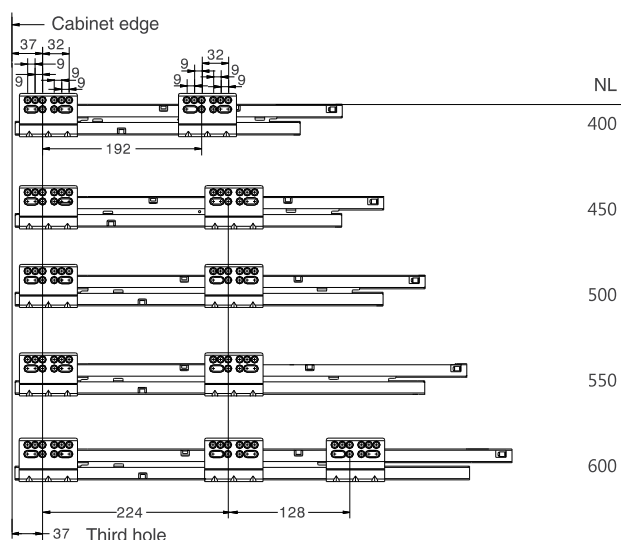

Screw Positions of the Slides(mm)

Glass-boxside, front section and cross rail not included in the kit