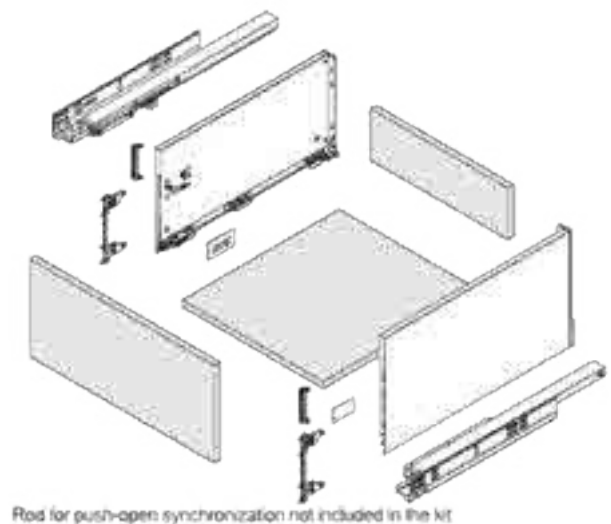

Screw Positions of the Slides(mm)

Rod for push-open synchronization not included in the kit