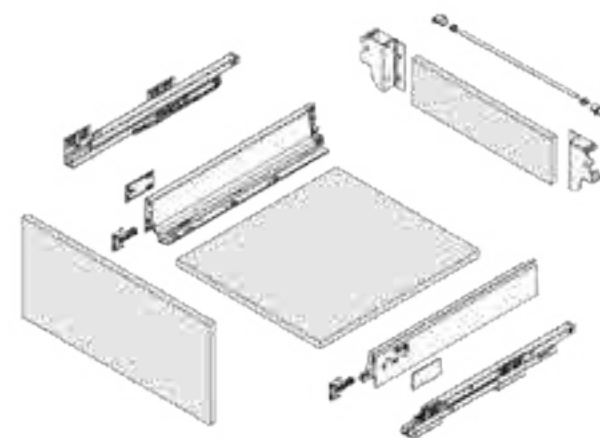

Screw Positions of the Slides(mm)

Rod for push-open synchronization not included in the kit