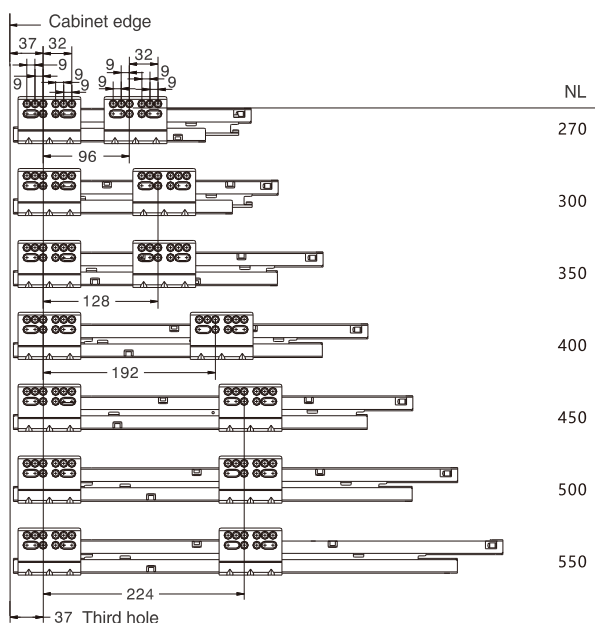

Screw Positions of the Slides(mm)

Rod for push-open synchronization not included in the kit