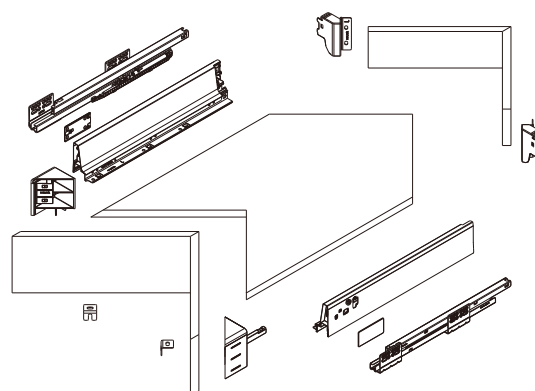

Screw Positions of the Slides(mm)