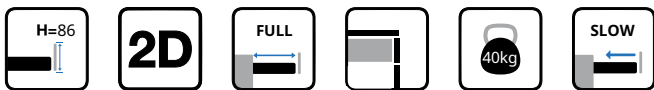

ΠΛΑΪΝΟ ΣΥΡΤΑΡΙΟΥ ΔΙΠΛΟ ΜΕ ΦΡΕΝΟ Υ:86mm TRS
DOUBLE WALL DRAWER SYSTEM WITH SOFT-CLOSE H:86mm TRS

Με Φρένο/ Soft Close

Κωδικός/ Code	Μήκος/ Length
14100632	300mm
14100633	350mm
14100634	400mm
14100635	450mm
14100563	500mm