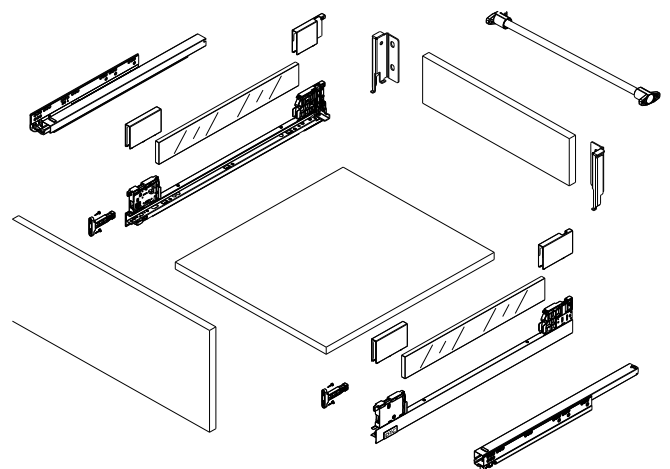

Screw Positions of the Slides(mm)

Glass-boxside rod for push-open synchronization not included in the kit