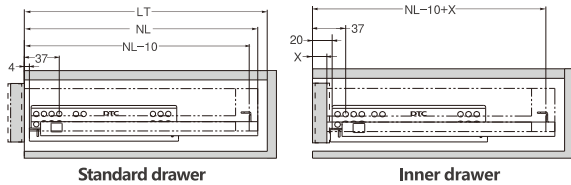

Slides (option1) Installation Dimensions (mm)

ΠΛΑΪΝΟ ΣΥΡΤΑΡΙΟΥ ΛΕΠΤΟ ΗΛ12 ΔΙΠΛΟ Υ:122mm DTC
ULTRA SLIM SIDE DRAWER SYSTEM HL12 H:122mm DTC

Slides (option1) Installation Dimensions(mm)

NL=Nominal Slide Length LT=Internal Cabinet Depth
Standard drawer: LT=NL+3 Inner drawer: LT=NL+21