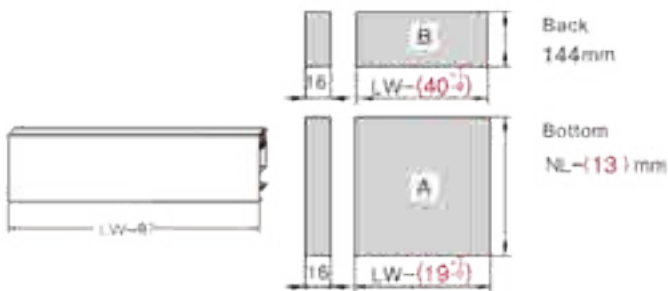

Front Section, Back and Bottom Dimensions(mm)

Εξαρτήματα / Accessories

(Δεν περιλαμβάνονται στη βασική συσκευασία/ Not included in main kit)

	14101223	ΚΟΥΜΠΩΜΑ ΜΕΤΟΠΗΣ ΓΚΡΙ ΜΑΤ(ΔΕΞΙΑ/ΑΡΙΣΤΕΡΗ) ΓΙΑ Υ174mm FRONT FIXING-BRACKETS GREY MATT FOR H174mm (LEFT/RIGHT)
	14101222	ΚΟΥΜΠΩΜΑ ΜΕΤΟΠΗΣ ΛΕΥΚΗ (ΔΕΞΙΑ/ΑΡΙΣΤΕΡΗ) ΓΙΑ Υ174mm FRONT FIXING-BRACKETS WHITE FOR H174mm (LEFT/RIGHT)
	14100885	ΝΤΙΖΑ ΣΥΓΧΡΟΝΙΣΜΟΥ ΓΙΑ PUSH-OPEN 1100mm ROD FOR PUSH-OPEN SYNCHRONIZATION
	14101405	ΝΤΙΖΑ ΣΥΓΧΡΟΝΙΣΜΟΥ ΓΙΑ PUSH-OPEN 1200mm ROD FOR PUSH-OPEN SYNCHRONIZATION
	14100742	ΝΤΙΖΑ ΜΠΡΟΣΤΙΝΗ 1100mm ΓΚΡΙ ΜΑΤ SQUARE CROSS RAIL GREY MATTE 1100mm
	14100793	ΝΤΙΖΑ ΜΠΡΟΣΤΙΝΗ 1100MM ΛΕΥΚΗ SQUARE CROSS RAIL SILK WHITE 1100mm
	14100741	ΜΕΤΟΠΗ ΗΤ/ΗΔ 1100x95mm ΓΚΡΙ ΜΑΤ FRONT SECTION ΗΤ/ΗΔ 1100x95mm GREY MATTE
	14100792	ΜΕΤΟΠΗ ΗΤ/ΗΔ 1100x95mm ΛΕΥΚΗ FRONT SECTION ΗΤ/ΗΔ 1100x95mm SILK WHITE