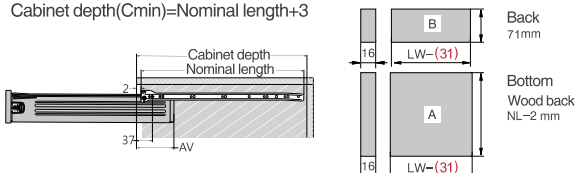

Illustration of the Extension Loss(AV)

Cabinet depth(Cmin)=Nominal length+3