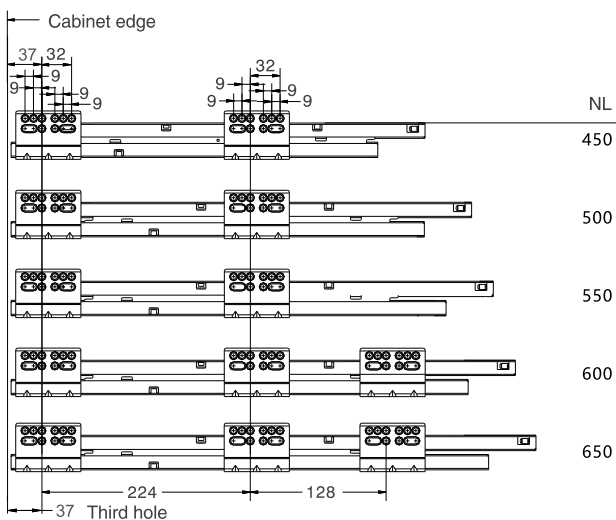

Screw Positions of the Slides(mm)