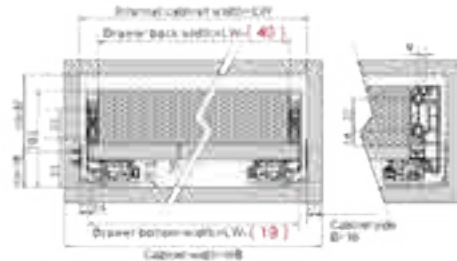

Installation Dimensions(mm)