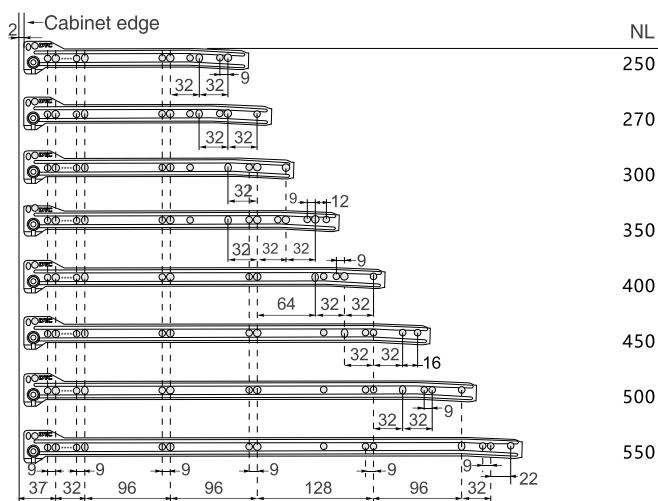

Screw Positions of the Slides(mm)