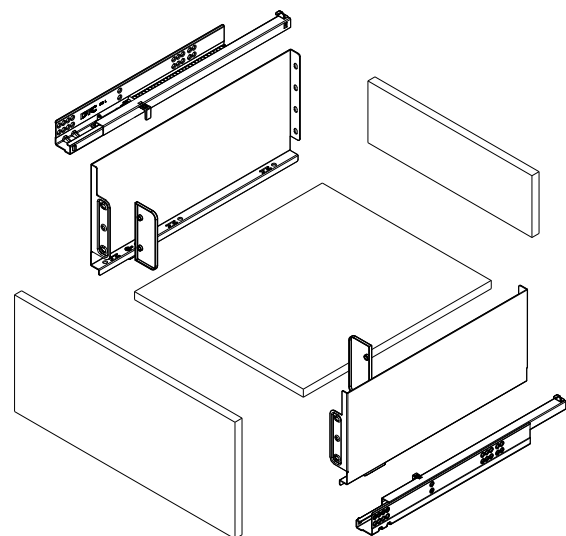

Slides (option1) Installation Dimensions (mm)