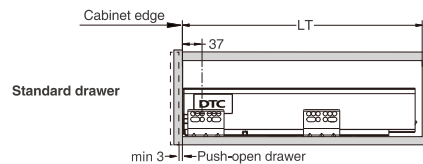

$LT = NL + 3$

Installation Dimensions(mm)

NL=Nominal Slide Length
LT=Internal Cabinet Depth $LT = NL + 3$

- Κρυφό, πλήρης επέκτασης
 - Δυνατότητα χωρητικότητας: 50kg
 - Συναρμολόγηση και απεγκατάσταση χωρίς εργαλεία
 - Αθόρυβο σύστημα εγγυάται απαλή κίνηση χωρίς θόρυβο
 - Ρύθμιση: Πάνω & Κάτω Αριστερά & Δεξιά
- Concealed, full extension
 - Dynamic load capacity: 50kg
 - Tool free assembly and removal of drawer
 - Silent system guarantees smooth run without noise
 - Up & down adjustment, left & right adjustment: