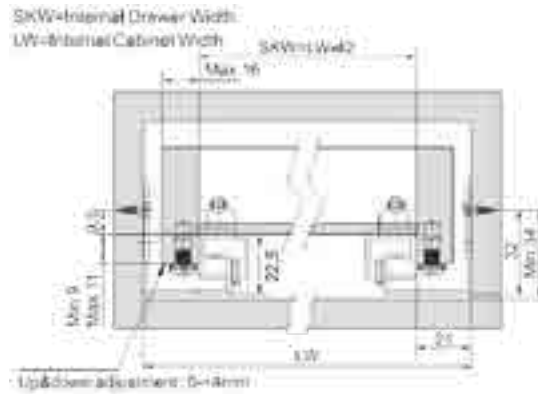

Installation Dimensions(mm)