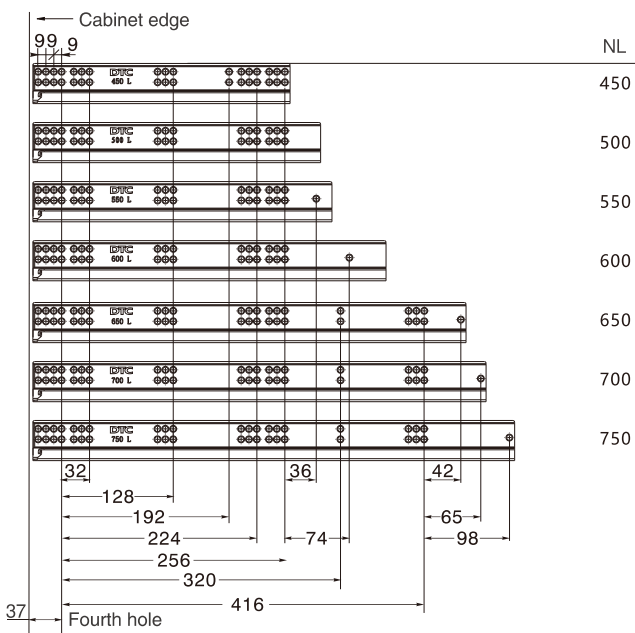

Installation Dimensions(mm)

Screw Positions of the Slides(mm)