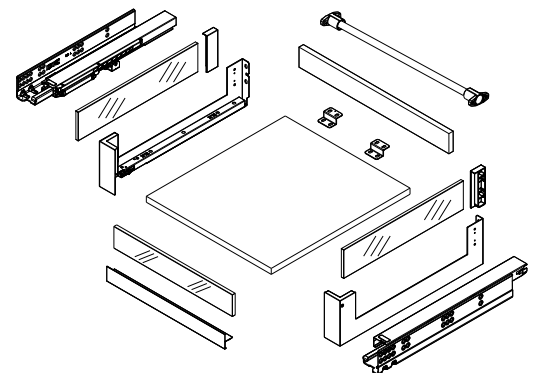

Screw Positions of the Slides(mm)

Front section, 6mm glass-front panel and rod for push-open synchronization not included in the kit