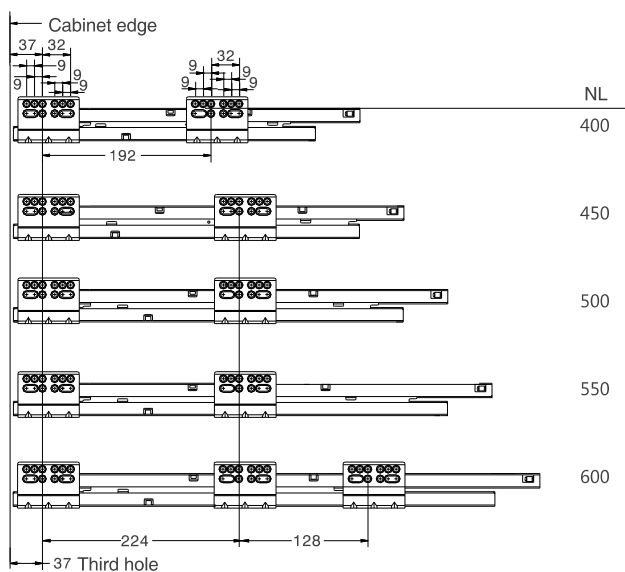

Screw Positions of the Slides(mm)