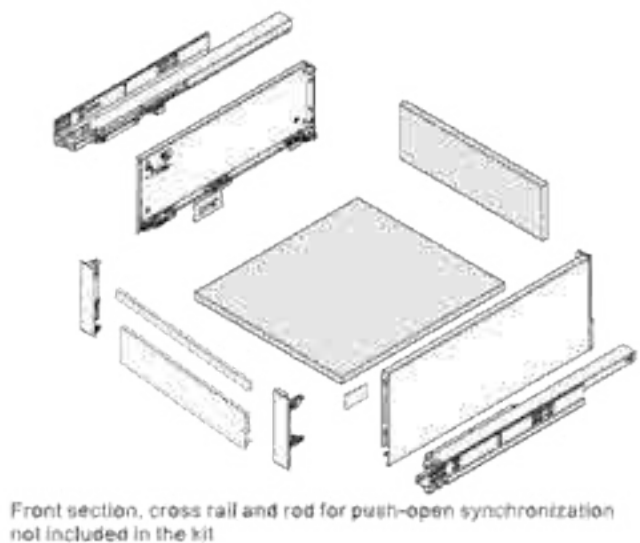

Screw Positions of the Slides(mm)