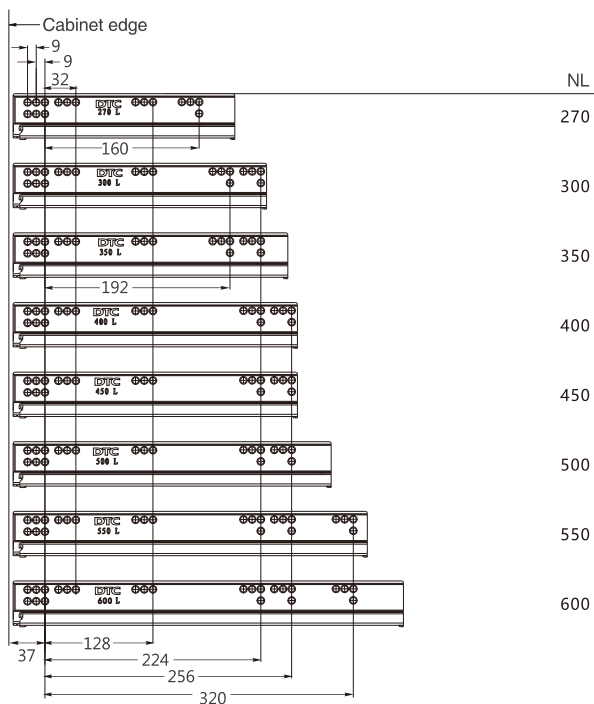

Screw Positions of the Slides(mm)

Glass-boxside, front section and rod for push-open synchronization not included in the kit