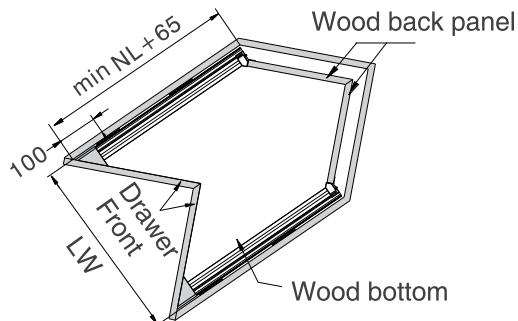

KB Cabinet width
LW Internal cabinet width
NL Nominal length