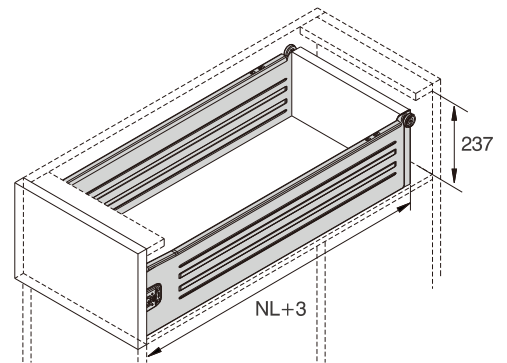

Κωδικός/ Code	Μήκος/ Length	Χρώμα/ Colour
14100878	500mm	Ασημί/ Silver
14100877	500mm	Μπεζ/ Beige

- Χωρητικότητα φόρτωσης: 25kg
- Αυτόματο κλείσιμο
- Διπλές θέσεις παύσης
- 2D Ρύθμιση: πάνω & κάτω:±2mm, αριστερά & δεξιά: ±2mm
- Αθόρυβα ράουλα
- Load capacity: 25kg
- Self-closing
- Double stop positions
- 2D adjustment: up & down adjustment:±2mm
- left & right adjustment:±2mm
- Silent wheels