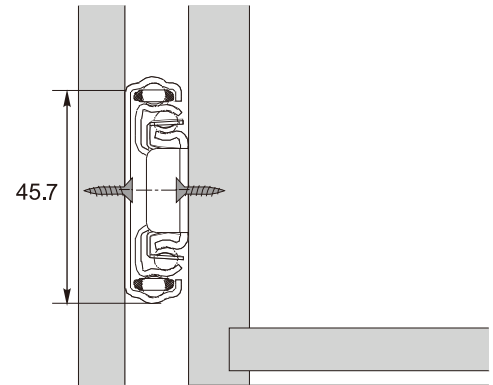

- Χωρητικότητα φόρτωσης: 45kg
- Φινιρίσμα: Μπλε Ψευδάργυρος
- Μονής κατεύθυνσης
- Εσωτερικό μέρος με θέσεις μονταρίσματος push-open
- Load capacity: 45kg
- Finish: Blue zinc plated, Black
- Lengths: 250-600mm
- Inner member with mounting tabs
- Push open
- Single way travel