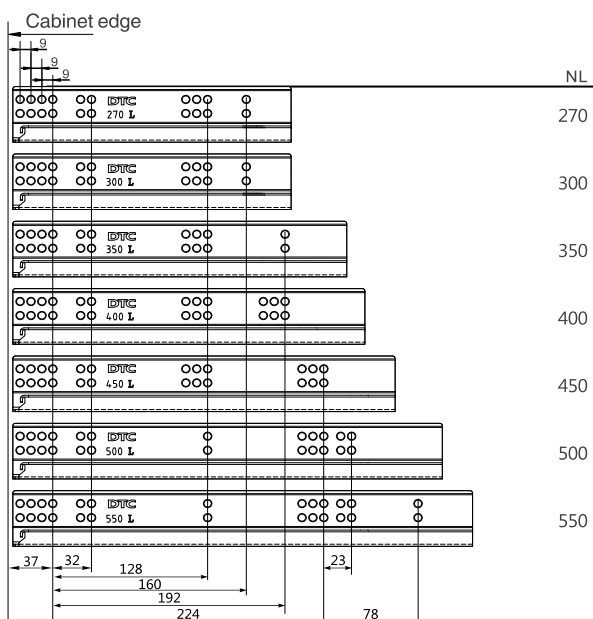

Screw Positions of the Slides(mm)

Front section, 6mm glass-front panel and rod for push-open synchronization not included in the kit