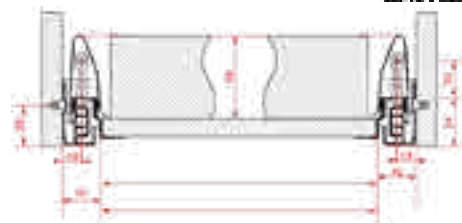

ΜΠΑΡΕΣ ΕΠΕΚΤΑΣΗΣ 1 ΖΕΥΓΟΣ Υ:127mm ΓΙΑ TRS
SQUARE BARS & CONNECTORS 1 PAIR H:127mm FOR TRS