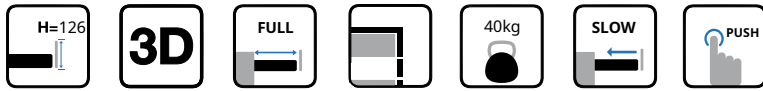

ΠΛΑΪΝΟ ΣΥΡΤΑΡΙΟΥ HD12 ΔΙΠΛΟ ΜΕ ΦΡΕΝΟ/PUSH OPEN Υ:126mm ΓΙΑ ΠΑΝΕΛ 16mm DTC
STRAIGHT-SIDED DRAWER SYSTEM HD12 WITH SOFT-CLOSE/PUSH OPEN H:126mm FOR 16mm PANEL

Με Φρένο/ Soft Close			
Κωδικός/ Code	Μήκος/ Length	Χρώμα/ Colour	
14101009	270mm	Γκρι Ματ/ Grey Matte	
14101010	300mm		
14101011	350mm		
14101012	400mm		
14101013	450mm		
14101014	500mm		
14101015	550mm		
14101065	270mm		Λευκό/ Silk White
14101066	300mm		
14101067	350mm		
14101068	400mm		
14101069	450mm		
14101070	500mm		
14101071	550mm		

Push-open		
Κωδικός/ Code	Μήκος/ Length	Χρώμα/ Colour
14101377	300mm	Γκρι Ματ/ Grey Matte
14101179	350mm	
14101180	400mm	
14101378	450mm	
14101379	500mm