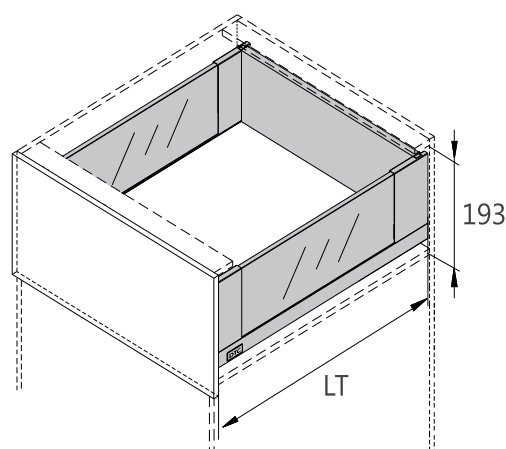

LT=Internal Cabinet Depth
LT=NL+3