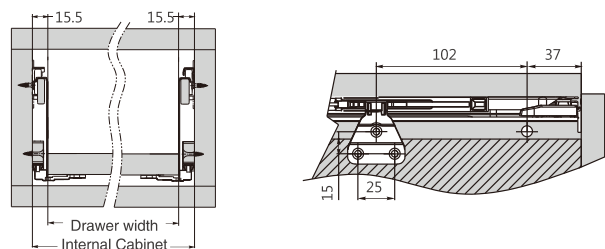

Soft-close Device Installation for Single-wall Drawer

Slide length 350-550mm(14"-22")