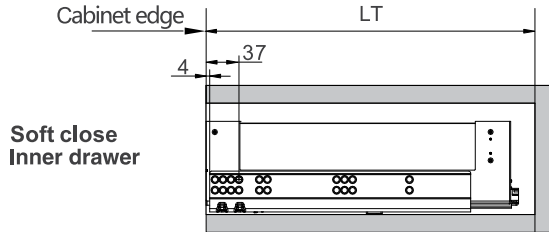

ΠΛΑΪΝΟ ΕΣΩΤΕΡΙΚΟΥ ΣΥΡΤΑΡΙΟΥ ΜΕ ΓΥΑΛΙ ΗQ13 ΔΙΠΛΟ ΚΑΙ ΜΕΤΟΠΗ ΓΥΑΛΙ ΜΕ ΦΡΕΝΟ Υ:168mm ΓΙΑ ΠΑΝΕΛ 16mm DTC
STRAIGHT-SIDED INNER DRAWER SYSTEM WITH GLASS HQ13 AND FRONT GLASS WITH SOFT-CLOSE H:168mm FOR 16mm PANEL DTC

Installation Dimensions(mm)

NL=Nominal Slide Length   Soft close slides LT=NL+3
LT=Internal Cabinet Depth   Push-open slides LT=NL+12