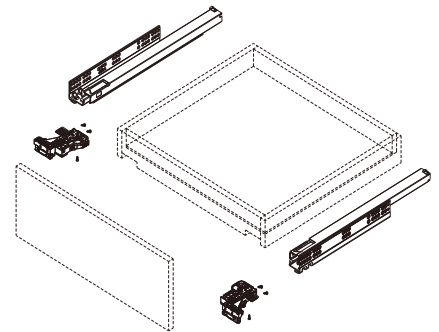

Installation Dimensions(mm)

SKW=Internal Drawer Width
LW=Internal Cabinet Width