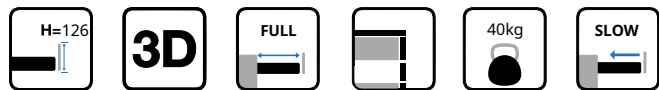

ΠΛΑΪΝΟ ΣΥΡΤΑΡΙΟΥ HD12 ΔΙΠΛΟ ΜΕ ΦΡΕΝΟ Υ:126mm ΓΙΑ ΠΑΝΕΛ 18mm DTC
STRAIGHT-SIDED DRAWER SYSTEM HD12 WITH SOFT-CLOSE H:126mm FOR 18mm PANEL DTC

Με Φρένο/ Soft Close		
Κωδικός/ Code	Μήκος/ Length	Χρώμα/ Colour
14101037	270mm	Γκρι Ματ/ Grey Matte
14101038	300mm	
14101039	350mm	
14101040	400mm	
14101041	450mm	
14101042	500mm	
14101043	550mm	Λευκό/ Silk White
14101093	270mm	
14101094	300mm	
14101095	350mm	
14101096	400mm	
14101097	450mm	
14101098	500mm	
14101099	550mm