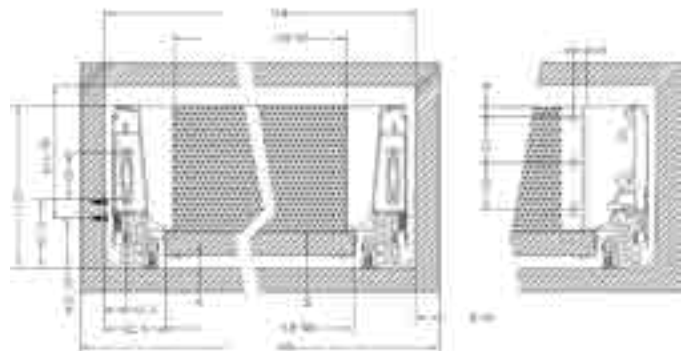

Screw Positions of the Slides(mm)

Εξαρτήματα / Accessories

14101176 ΚΟΥΜΠΩΜΑ ΜΕΤΟΠΗΣ ΑΣΗΜΙ ΓΚΡΙ (ΔΕΞΙ/ΑΡΙΣΤΕΡΟ) ΓΙΑ Υ:120mm
FRONT FIXING-BRACKETS SILVER GREY (LEFT/RIGHT) FOR H:120mm

14100710 ΜΕΤΟΠΗ Μ02 1100mm ΑΣΗΜΙ ΓΚΡΙ
FRONT SECTION M02 1100mm SILVER GREY