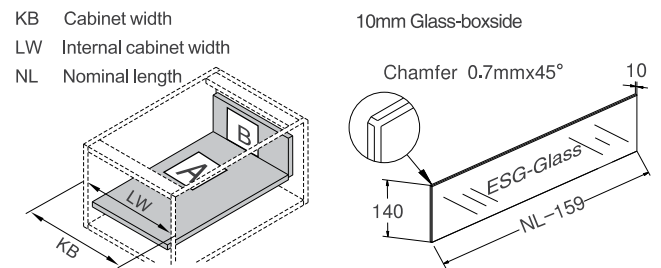

ΠΛΑΪΝΟ ΕΣΩΤΕΡΙΚΟΥ ΣΥΡΤΑΡΙΟΥ ΜΕ ΓΥΑΛΙ HD13 ΔΙΠΛΟ ΜΕ ΦΡΕΝΟ Υ:174mm ΓΙΑ ΠΑΝΕΛ 16mm DTC
 STRAIGHT-SIDED INNER DRAWER SYSTEM WITH GLASS HD13 WITH SOFT-CLOSE H:174mm FOR 16mm PANEL DTC

Installation Dimensions(mm)

Installation Dimensions(mm)

Front Section, Back and Bottom Dimensions(mm)

Glass-boxside Dimensions(mm)

Εξαρτήματα / Accessories

(Δεν περιλαμβάνονται στη βασική συσκευασία/ Not included in main kit)

14101187 ΓΥΑΛΙΝΑ ΠΛΑΪΝΑ 10mm (ΔΕΞΙ/ΑΡΙΣΤΕΡΟ)/ 500mm
 GLASS BOXSIDE 10mm (LEFT/RIGHT)/ 500mm