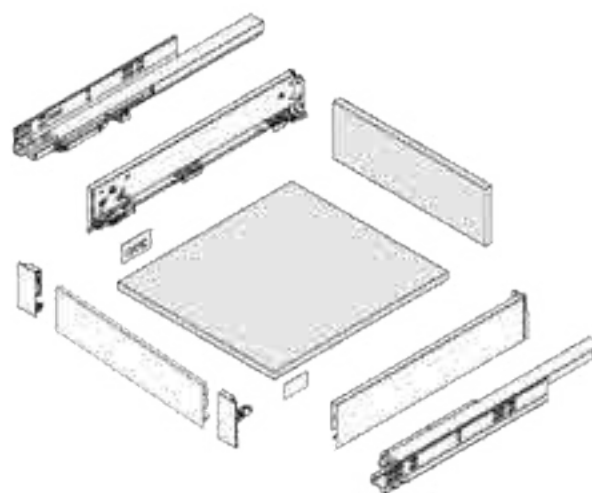

Screw Positions of the Slides(mm)