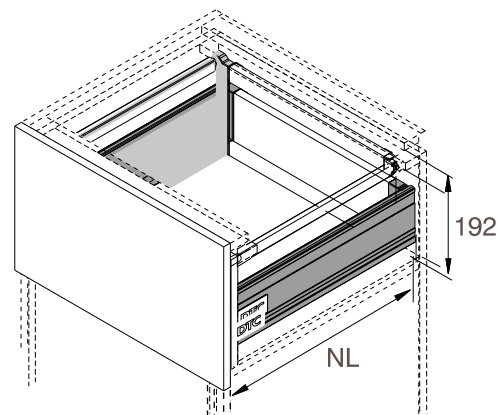

NL:Nominal length