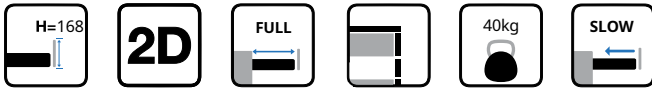

ΠΛΑΪΝΟ ΕΣΩΤΕΡΙΚΟΥ ΣΥΡΤΑΡΙΟΥ ΜΕ ΓΥΑΛΙ ΗQ13 ΔΙΠΛΟ ΚΑΙ ΜΕΤΟΠΗ ΓΥΑΛΙ ΜΕ ΦΡΕΝΟ Υ:168mm ΓΙΑ ΠΑΝΕΛ 16mm DTC
STRAIGHT-SIDED INNER DRAWER SYSTEM WITH GLASS HQ13 AND FRONT GLASS WITH SOFT-CLOSE H:168mm FOR 16mm PANEL DTC

Με Φρένο/ Soft Close

Κωδικός/ Code	Μήκος/ Length	Χρώμα/ Colour
14101372	500mm	Γκρι Ματ/ Grey Matte