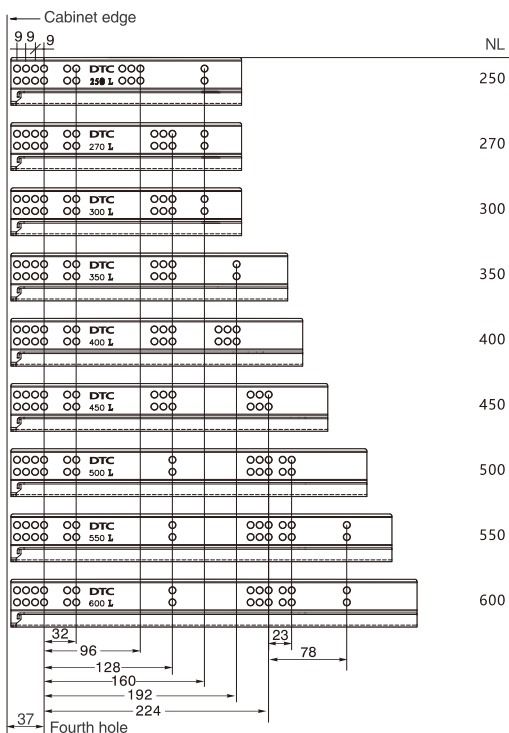

Screw Positions of the Slides(mm)