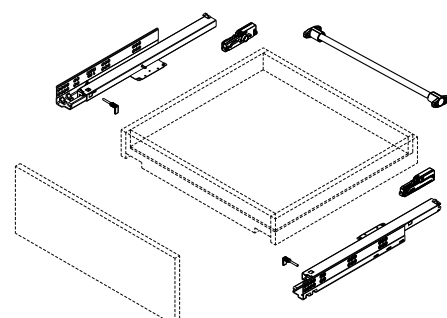

Push-open drawer