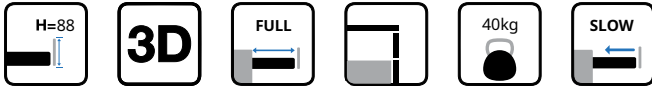

14100741 ΜΕΤΟΠΗ ΗΤ/ΗΔ 1100mm ΓΚΡΙ ΜΑΤ
FRONT SECTION ΗΤ/ΗΔ 1100mm GREY MATTE

14100792 ΜΕΤΟΠΗ ΗΤ/ΗΔ 1100mm ΛΕΥΚΗ
FRONT SECTION ΗΤ/ΗΔ 1100mm SILK WHITE

ΠΛΑΪΝΟ ΣΥΡΤΑΡΙΟΥ HD11 ΔΙΠΛΟ ΜΕ ΦΡΕΝΟ Υ:88mm ΓΙΑ ΠΑΝΕΛ 18mm DTC
STRAIGHT-SIDED DRAWER SYSTEM HD11 WITH SOFT-CLOSE H:88mm FOR 18mm PANEL DTC