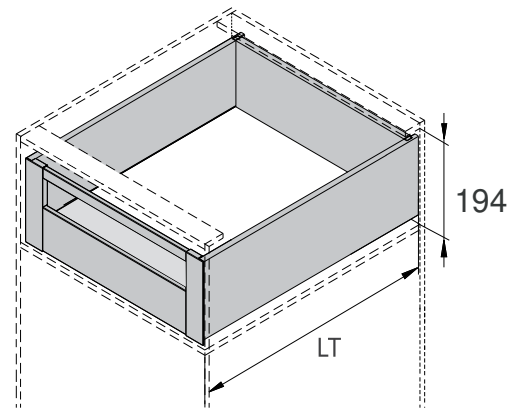

LT=Internal Cabinet Depth
Soft close slides LT=NL+3
Push-open slides LT=NL+13

- Κρυφό, πλήρης επέκτασης
- Δυνατότητα χωρητικότητας: 40kg
- Συναρμολόγηση και απεγκατάσταση χωρίς εργαλεία
- Αθόρυβο σύστημα εγγυάται απαλή κίνηση χωρίς θόρυβο
- 3D ρύθμιση: Πάνω & Κάτω : ±2mm, Αριστερά & Δεξιά: ±1.2, Ρύθμιση Κλειστρου : +0.5-2.5mm
- Concealed, full extension
- Load capacity: 40kg
- Tool free assembly and removal of drawer
- Silent system guarantees smooth run without noise
- 3D adjustment: Up & down adjustment:±2mm left & right adjustment:±1.2mm tilt adjustment:+0.5mm,-2.5mm