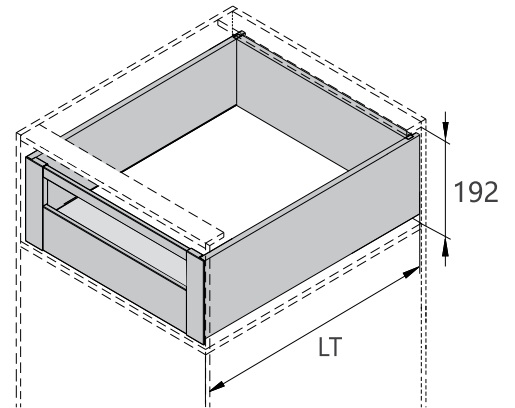

LT=Internal Cabinet Depth
Soft close slides LT=NL+3
Push-open slides LT=NL+13

- Κρυφό, πλήρης επέκτασης
- Δυνατότητα χωρητικότητας: 40kg
- Συναρμολόγηση και απεγκατάσταση χωρίς εργαλεία
- Αθόρυβο σύστημα εγγυάται απαλή κίνηση χωρίς θόρυβο
- 3D ρύθμιση: Πάνω & Κάτω : ±2mm, Αριστερά & Δεξιά: ±1.2, Ρύθμιση Κλείστρου : +0.5-2.5mm
- Concealed, full extension
- Load capacity: 40kg
- Tool free assembly and removal of drawer
- Silent system guarantees smooth run without noise
- 3D adjustment: Up & down adjustment: ±2mm left & right adjustment: ±1.2mm tilt adjustment: +0.5mm, -2.5mm