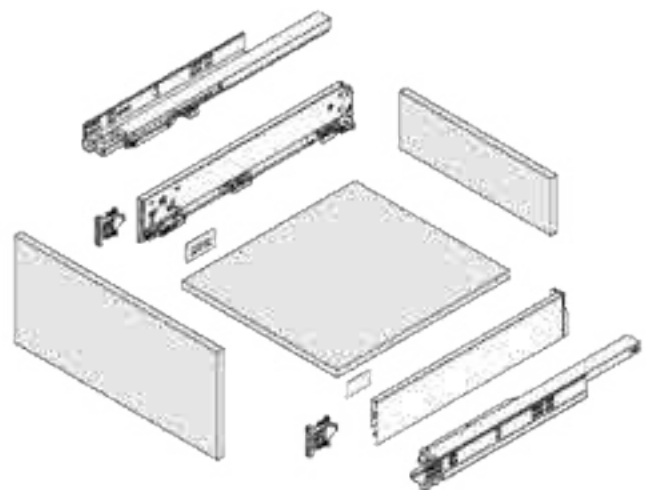

Screw Positions of the Slides(mm)

Rod for push-open synchronization not included in the kit