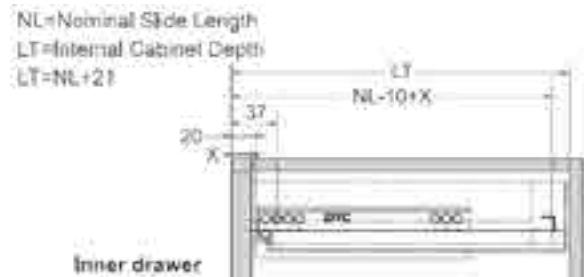

Installation Dimensions(mm)