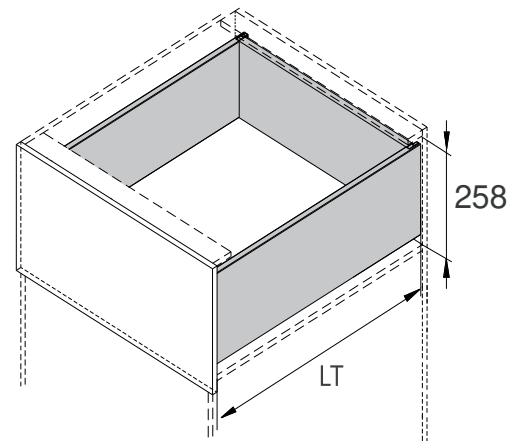

LT=Internal Cabinet Depth
LT=NL+3

- Κρυφό, πλήρης επέκτασης
- Δυνατότητα χωρητικότητας: 40kg
- Συναρμολόγηση και απεγκατάσταση χωρίς εργαλεία
- Αθόρυβο σύστημα εγγυάται απαλή κίνηση χωρίς θόρυβο
- 3D ρύθμιση: Πάνω & Κάτω : ±2mm, Αριστερά & Δεξιά: ±1.2, Ρύθμιση Κλειστρου : +0.5-2.5mm
- Concealed, full extension
- Load capacity: 40kg
- Tool free assembly and removal of drawer
- Silent system guarantees smooth run without noise
- 3D adjustment: Up & down adjustment:±2mm left & right adjustment:±1.2mm tilt adjustment:+0.5mm,-2.5mm