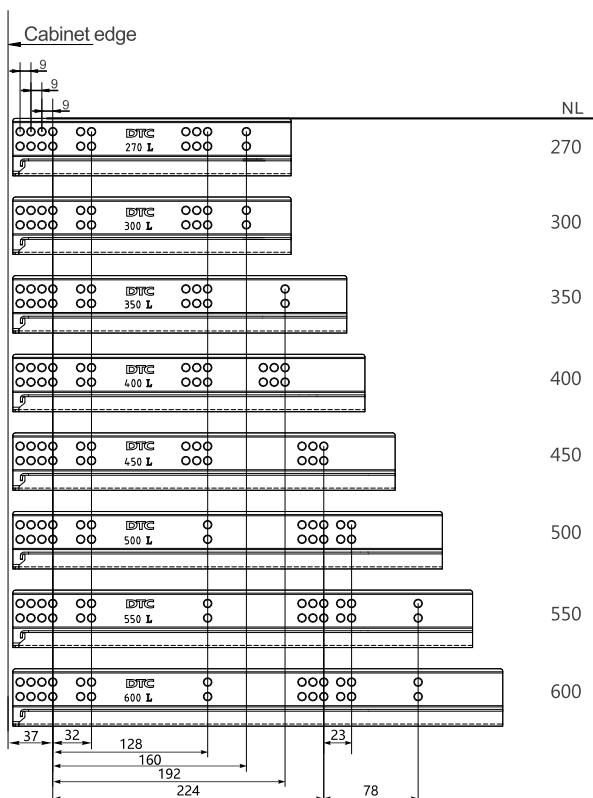

Screw Positions of the Slides(mm)

Rod for push-open synchronization not included in the kit