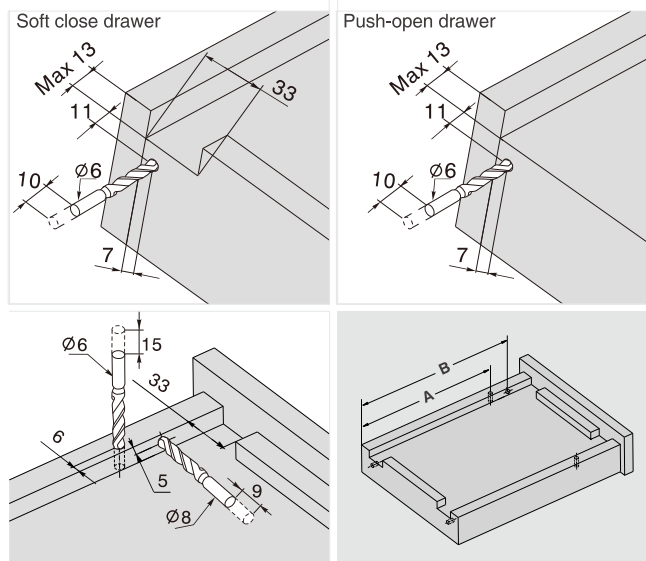

Drawer Back Preparation(mm)

NL (mm)	250	270	300	350	400	450	500	550	600
A (mm)	190	205	245	270	305	330	355	390	415
B (mm)	200.5	215.5	255.5	280.5	319.5	369.5	419.5	469.5	519.5

01.3 D-MOTION - ΚΡΥΦΟΙ ΟΔΗΓΟΙ ΣΥΡΤΑΡΙΩΝ DTC