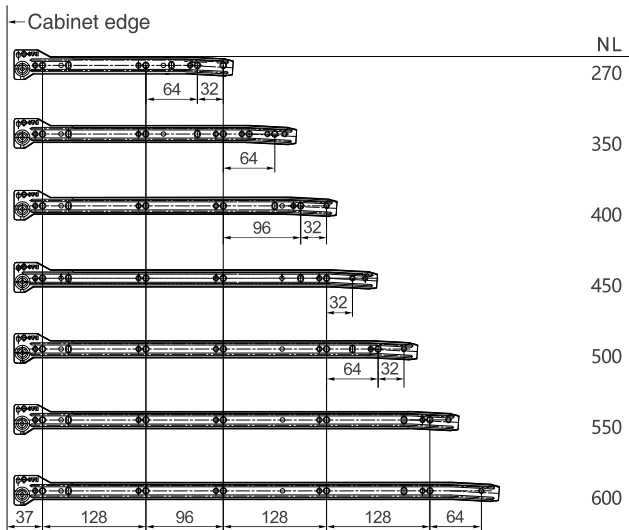

Screw Positions of the Slides(mm)