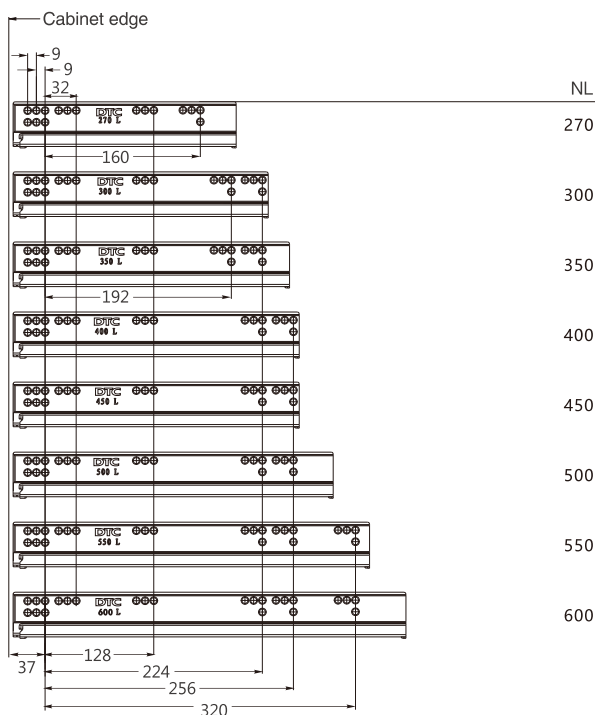

Screw Positions of the Slides(mm)

Glass-boxside rod for push-open synchronization not included in the kit