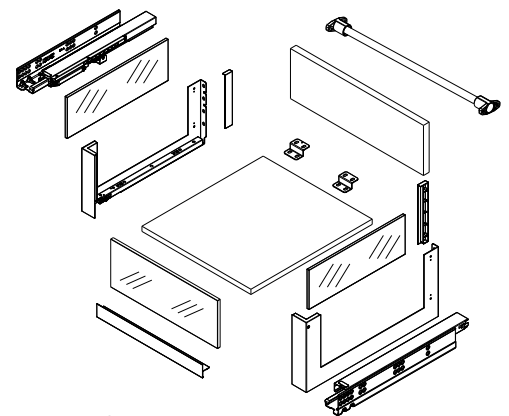

Screw Positions of the Slides(mm)

Front section, 6mm glass-front panel and rod for push-open synchronization not included in the kit