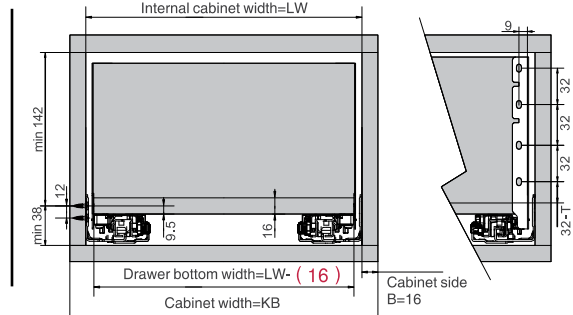

Installation Dimensions(mm)