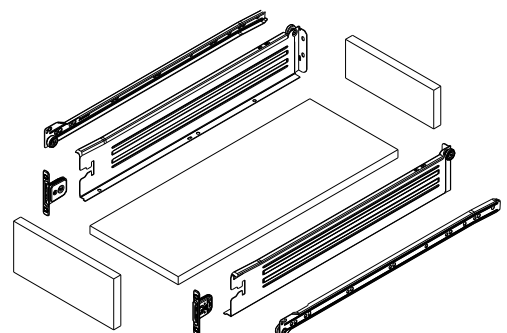

Illustration of the Extension Loss(AV)

Cabinet depth(Cmin)=Nominal length+3