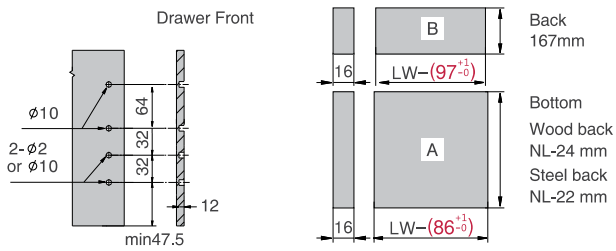

Drawer Front, Back and Bottom Dimensions(mm)

KB Cabinet width
LW Internal cabinet width
NL Nominal length