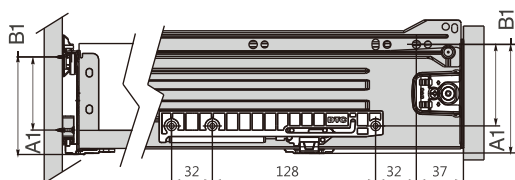

Soft-close Device Installation for Single-wall Drawer

Slide length 250-300mm(10"-12")