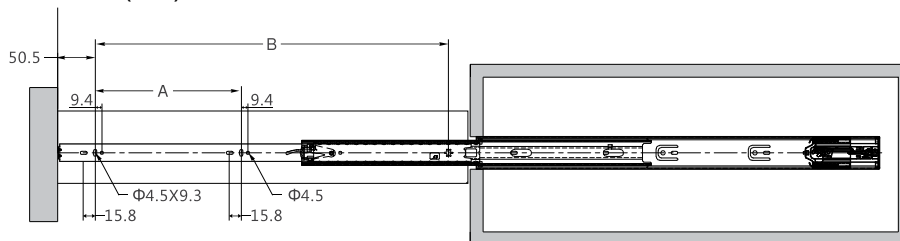

Screw Positions of the Slides(mm)

Installation Dimensions(mm)

Length NL	Travel	Hole pattern						Set/ctn
		A	B	C	D	E	F	
250	163.8	174		64				
300	263.8	64	224	96				12
350	335.3	96	224	64	128			12
400	401	128	320	64	128	192		12
450	451	160	320	64	128	224		12
500	501	192	416	64	128	256		12
550	551	224	416	64	128	224	320	12
600	601	224	512	64	128	224	352	12