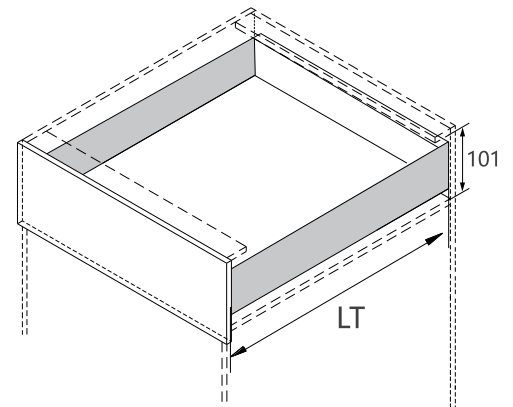

Πλαϊνά Συρταριού/ Side Drawer		
Κωδικός/ Code	Μήκος/ Length	Χρώμα/ Colour
14100991	400mm	Γκρι Ματ/ Grey Matte
14100992	450mm	Γκρι Ματ/ Grey Matte
14100981	500mm	Γκρι Ματ/ Grey Matte
14100982	500mm	Λευκό/ Silk White