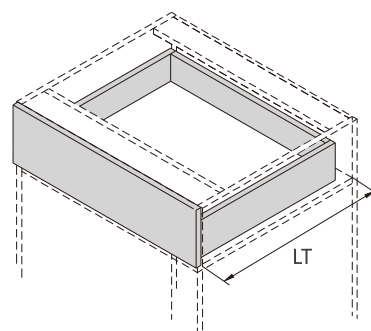

Με Φρένο/ Soft Close		Push-open	
Κωδικός/ Code	Μήκος/ Length	Κωδικός/ Code	Μήκος/ Length
14101158	300mm	14101126	300mm
14101159	350mm	14101127	350mm
14101160	400mm	14101128	400mm
14101161	450mm	14101129	450mm
14101162	500mm	14101130	500mm
14101163	550mm	14101131	550mm

1. Χωρητικότητα φόρτωσης: 25kg
   - Φινιρίσμα: Ψευδάργυρος
   - Μερική 2/3 επέκταση
   - Ρύθμιση: πάνω & κάτω 0-2,5mm
   - Αθόρυβο σύστημα εγγυάται απαλή κίνηση χωρίς θόρυβο
   - Μέγιστο πάχος συρταριού: 19mm
2. Load capacity: 25kg
   - Finish: zinc plated
   - 2/3 extension
   - Drawer up&down adjustment 0-2,5mm
   - Tool free assembly and removal of drawer
   - Silent system guarantees smooth run without noise
   - Maximum drawer side thickness: 19mm

14101404 ΚΛΙΠ ΚΛΕΙΔΩΜΑΤΟΣ ΔΕΞΙ/ΑΡΙΣΤΕΡΟ ΓΙΑ GG80C 16mm & 19mm
LOCKING DEVICE RIGHT/LEFT FOR GG80C 16mm & 19mm