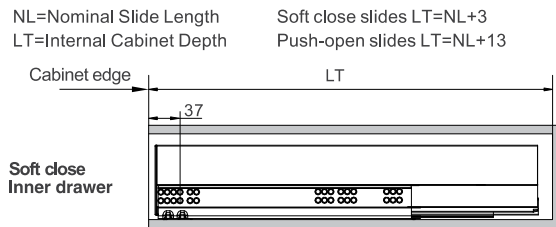

ΠΛΑΪΝΟ ΕΣΩΤΕΡΙΚΟΥ ΣΥΡΤΑΡΙΟΥ HD13 ΔΙΠΛΟ ΜΕ ΦΡΕΝΟ/PUSH OPEN Υ:174mm ΓΙΑ ΠΑΝΕΛ 16mm DTC
STRAIGHT-SIDED INNER DRAWER SYSTEM HD13 WITH SOFT-CLOSE/PUSH OPEN H:174mm FOR 16mm PANEL

Installation Dimensions(mm)