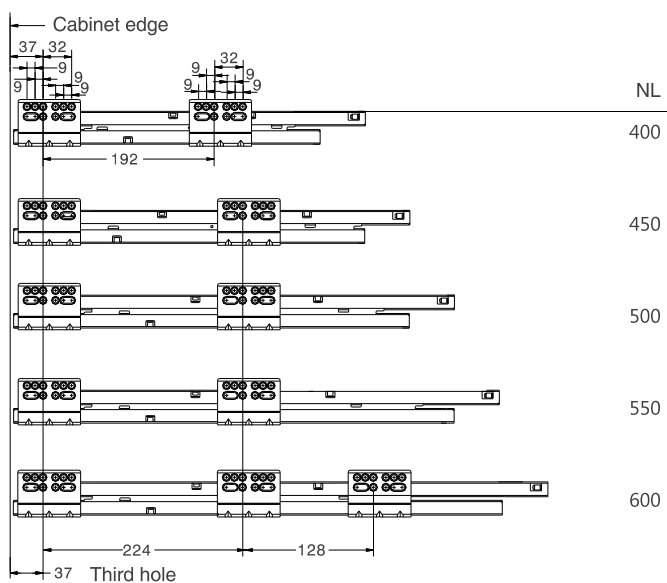

Screw Positions of the Slides(mm)