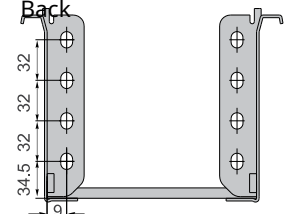

01.2 SINGLE WALL - ΜΕΤΑΛΛΙΚΟΙ ΜΗΧΑΝΙΣΜΟΙ ΣΥΡΤΑΡΙΩΝ DTC Metal Single Wall Drawer Systems

ΠΛΑΪΝΑ ΜΕΤΑΛΛΙΚΑ ΣΥΡΤΑΡΙΩΝ F14K Y:150mm DTC
METAL SINGLE WALL DRAWER SYSTEM F14K H:150mm DTC

Κωδικός/ Code	Μήκος/ Length	Χρώμα/ Colour
14100413	300mm	Μπεζ/ Beige
14100415	350mm	
14100417	400mm	
14100419	450mm	
14100421	500mm	
14100423	550mm	Ασημί Γκρι/ Silver Grey
14100412	300mm	
14100414	350mm	
14100416	400mm	
14100418	450mm	
14100420	500mm	
14100422	550mm	

- Χωρητικότητα φόρτωσης: 25kg
- Αυτόματο κλείσιμο
- Διπλές θέσεις παύσης
- 2D Ρύθμιση: πάνω & κάτω: ±2mm, αριστερά & δεξιά: ±2mm
- Αθόρυβα ράουλα
- Load capacity: 25kg
- Self-closing
- Double stop positions
- 2D adjustment: up & down adjustment: ±2mm
- left & right adjustment: ±2mm
- Silent wheels

Screw Positions of the Slides(mm)

Slide Mounting Illustration(mm)

Front Connector

Back

Illustration of the Extension Loss(AV)

Cabinet depth(Cmin)=Nominal length+3