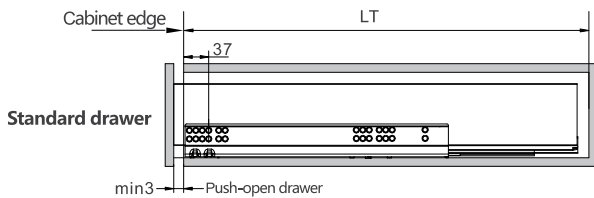

ΠΛΑΪΝΟ ΕΣΩΤΕΡΙΚΟΥ ΣΥΡΤΑΡΙΟΥ HD14 ΔΙΠΛΟ ΜΕ ΦΡΕΝΟ Υ:238MM ΓΙΑ ΠΑΝΕΛ 18MM DTC
STRAIGHT-SIDED INNER DRAWER SYSTEM HD14 WITH SOFT-CLOSE H:238MM FOR 18MM PANEL DTC

Installation Dimensions(mm)

NL=Nominal Slide Length
LT=Internal Cabinet Depth
LT=NL+3