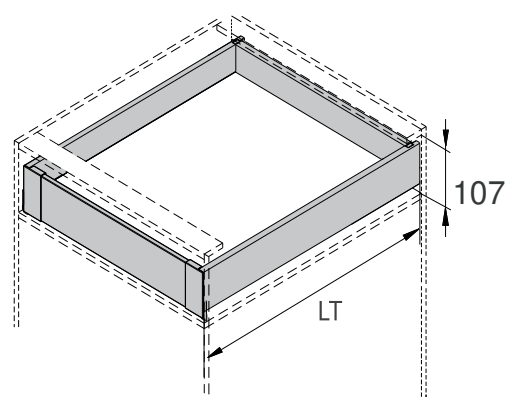

- Κρυφό, πλήρης επέκτασης
- Δυνατότητα χωρητικότητας: 40kg
- Συναρμολόγηση και απεγκατάσταση χωρίς εργαλεία
- Αθόρυβο σύστημα εγγυάται απαλή κίνηση χωρίς θόρυβο
- 3D ρύθμιση: Πάνω & Κάτω : ±2mm, Αριστερά & Δεξιά: ±1.2, Ρύθμιση Κλειστου: +0.5-2.5mm
- Concealed, full extension
- Load capacity: 40kg
- Tool free assembly and removal of drawer
- Silent system guarantees smooth run without noise
- 3D adjustment: Up & down adjustment:±2mm left & right adjustment:±1.2mm
- tilt adjustment:+0.5mm,-2.5mm