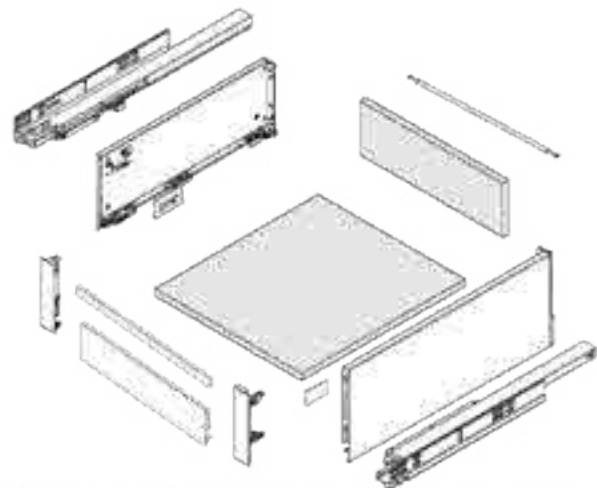

Screw Positions of the Slides(mm)

Front section, cross rail and rod for push-open synchronization not included in the kit