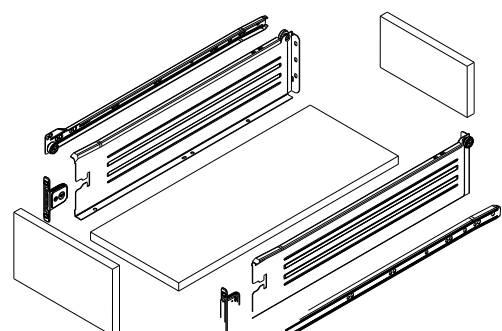

Illustration of the Extension Loss(AV)

Cabinet depth(Cmin)=Nominal length+3