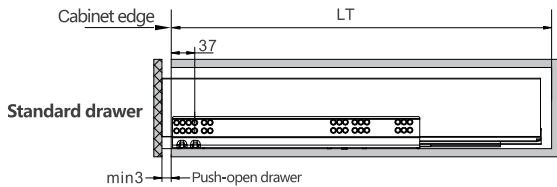

- Κρυφό, πλήρης επέκτασης
- Δυνατότητα χωρητικότητας: 40kg
- Συναρμολόγηση και απεγκατάσταση χωρίς εργαλεία
- Αθόρυβο σύστημα εγγυάται απαλή κίνηση χωρίς θόρυβο
- 3D ρύθμιση: Πάνω & Κάτω : ±2mm, Αριστερά & Δεξιά: ±1.2, Ρύθμιση Κλείστρου : +0.5-2.5mm
- Concealed, full extension
- Dynamic load capacity: 40kg
- Tool free assembly and removal of drawer
- Silent system guarantees smooth run without noise
- 3D adjustment: Up & down adjustment: ±2mm, left & right adjustment: ±1.2, tilt adjustment: +0.5-2.5mm

Screw Positions of the Slides(mm)

Rod for push-open synchronization not included in the kit

ΠΛΑΪΝΟ ΣΥΡΤΑΡΙΟΥ HD11 ΔΙΠΛΟ ΜΕ ΦΡΕΝΟ/ PUSH OPEN Υ:88mm ΓΙΑ ΠΑΝΕΛ 16mm DTC
STRAIGHT-SIDED DRAWER SYSTEM HD11 WITH SOFT-CLOSE/PUSH OPEN H:88mm FOR 16mm PANEL

Installation Dimensions(mm)

NL=Nominal Slide Length
LT=Internal Cabinet Depth
LT=NL+3

Installation Dimensions(mm)

Drawer Front, Back and Bottom Dimensions(mm)

KB Cabinet width
LW Internal cabinet width
NL Nominal length