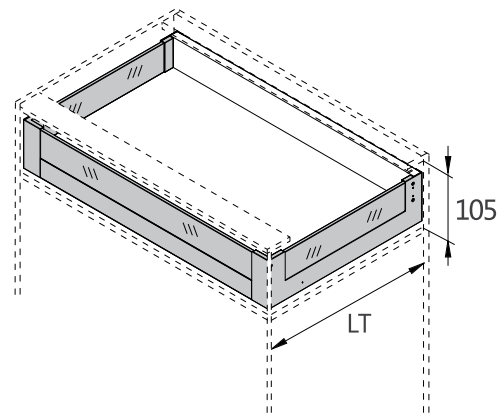

LT=Internal Cabinet Depth
Soft close slides $LT=NL+3$
Push-open slides $LT=NL+12$

- Κρυφό, πλήρης επέκτασης
- Δυνατότητα χωρητικότητας: 40kg
- Συναρμολόγηση και απεγκατάσταση χωρίς εργαλεία
- Αθόρυβο σύστημα εγγυάται απαλή κίνηση χωρίς θόρυβο
- Concealed, full extension
- Load capacity: 40kg
- Tool free assembly and removal of drawer
- Silent system guarantees smooth run without noise
- Finish: Silk white(E29), Grey matte(E30)