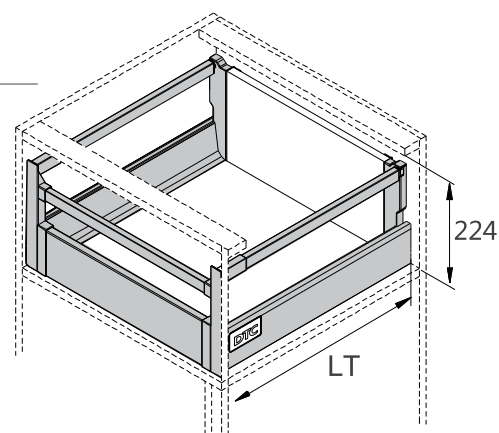

Με Φρένο/ Soft Close

Κωδικός/ Code	Μήκος/ Length	Χρώμα/ Colour
14100428	270mm	Ασημί γκρι/ Silver Grey
14100429	300mm	
14100430	350mm	
14100431	400mm	
14100432	450mm	
14100433	500mm	
14100436	550mm	

LT=Internal Cabinet Depth
Soft close slides $LT = NL + 3$
Push-open slides $LT = NL + 44$

- Κρυφό, πλήρης επέκτασης
- Δυναμική δυνατότητα χωρητικότητας: 30/40/50 kg
- Συναρμολόγηση και απεγκατάσταση χωρίς εργαλεία
- Αθόρυβο σύστημα εγγυάται απαλή κίνηση χωρίς θόρυβο
- Ρύθμιση: Πάνω & Κάτω, Αριστερά & Δεξιά
- Concealed, full extension
- Load capacity: 30/40/50kg
- Tool free assembly and removal of drawer
- Silent system guarantees smooth run without noise
- Up & down adjustment, left & right adjustment