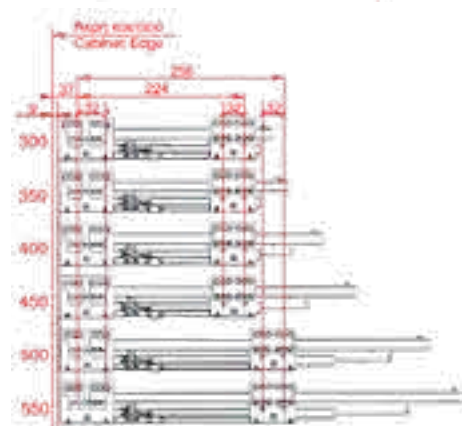

ΠΛΑΪΝΟ ΣΥΡΤΑΡΙΟΥ ΔΙΠΛΟ ΜΕ ΦΡΕΝΟ Υ:86mm TRS
DOUBLE WALL DRAWER SYSTEM WITH SOFT-CLOSE H:86mm TRS

Με Φρένο/ Soft Close

Κωδικός/ Code	Μήκος/ Length
14100632	300mm
14100633	350mm
14100634	400mm
14100635	450mm
14100563	500mm

ΜΠΑΡΕΣ ΕΠΕΚΤΑΣΗΣ 1 ΖΕΥΓΟΣ Υ:127mm ΓΙΑ TRS
SQUARE BARS & CONNECTORS 1 PAIR H:127mm FOR TRS

Κωδικός/ Code	Μήκος/ Length
14100561	500mm

ΜΠΑΡΕΣ ΕΠΕΚΤΑΣΗΣ 2 ΖΕΥΓΗ Υ:180mm ΓΙΑ TRS
SQUARE BARS & CONNECTORS 2 PAIRS H:180mm FOR TRS

Κωδικός/ Code	Μήκος/ Length
14100562	500mm