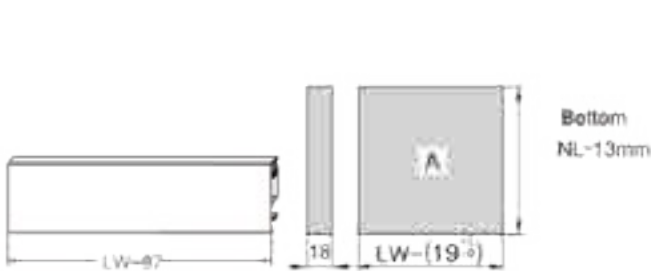

Drawer Front, Back and Bottom Dimensions(mm)

Εξαρτήματα / Accessories

(Δεν περιλαμβάνονται στη βασική συσκευασία/ Not included in main kit)

14101401 ΚΟΥΜΠΩΜΑ ΜΕΤΟΠΗΣ ΓΚΡΙ ΣΚΟΥΡΟ(ΔΕΞΙΑ/ΑΡΙΣΤΕΡΗ) ΓΙΑ Υ238mm
FRONT FIXING-BRACKETS GREY DARK FOR H238mm (LEFT/RIGHT)

14101399 ΚΟΥΜΠΩΜΑ ΜΕΤΟΠΗΣ ΛΕΥΚΗ (ΔΕΞΙΑ/ΑΡΙΣΤΕΡΗ) ΓΙΑ Υ238mm
FRONT FIXING-BRACKETS WHITE FOR H238mm (LEFT/RIGHT)

14100742 ΝΤΙΖΑ ΜΠΡΟΣΤΙΝΗ 1100mm ΓΚΡΙ ΜΑΤ
SQUARE CROSS RAIL 1100mm GREY MATTE

14100793 ΝΤΙΖΑ ΜΠΡΟΣΤΙΝΗ 1100mm ΛΕΥΚΗ
SQUARE CROSS RAIL SILK WHITE 1100mm

14100741 ΜΕΤΟΠΗ ΗΤ/ΗΔ 1100mm ΓΚΡΙ ΜΑΤ
FRONT SECTION ΗΤ/ΗΔ 1100mm GREY MATTE

14100792 ΜΕΤΟΠΗ ΗΤ/ΗΔ 1100mm ΛΕΥΚΗ
FRONT SECTION ΗΤ/ΗΔ 1100mm SILK WHITE