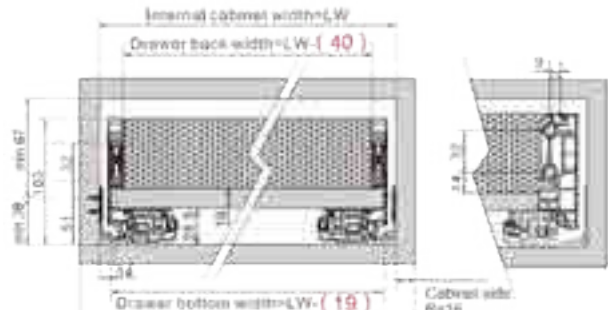

Installation Dimensions(mm)