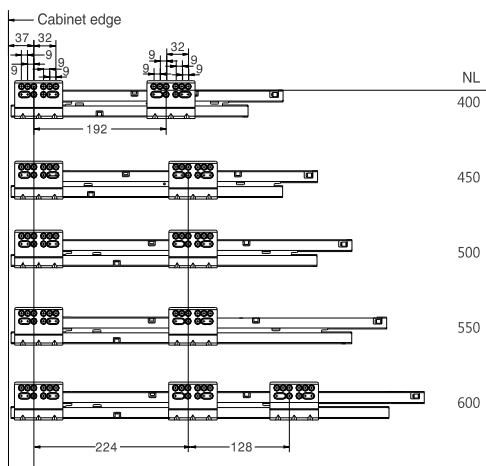

Screw Positions of the Slides(mm)

Εξαρτήματα / Accessories

14101176 ΚΟΥΜΠΩΜΑ ΜΕΤΟΠΗΣ ΑΣΗΜΙ ΓΚΡΙ (ΔΕΞΙ/ΑΡΙΣΤΕΡΟ) ΓΙΑ Υ:120mm
FRONT FIXING-BRACKETS SILVER GREY (LEFT/RIGHT) FOR H:120mm

14100710 ΜΕΤΟΠΗ Μ02 1100mm ΑΣΗΜΙ ΓΚΡΙ
FRONT SECTION M02 1100mm SILVER GREY