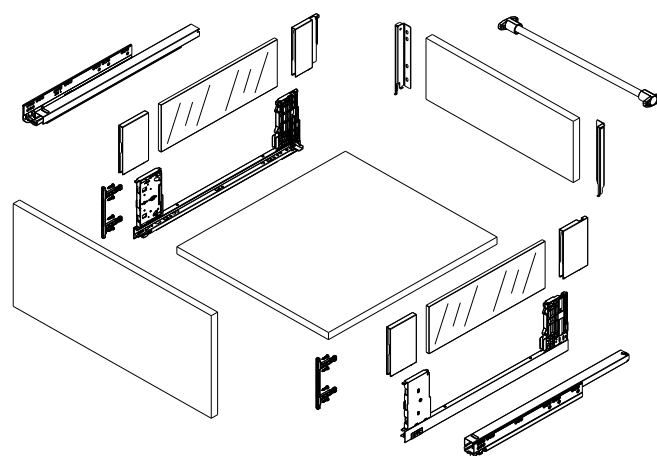

Screw Positions of the Slides(mm)

Glass-boxside, rod for push-open synchronization not included in the kit