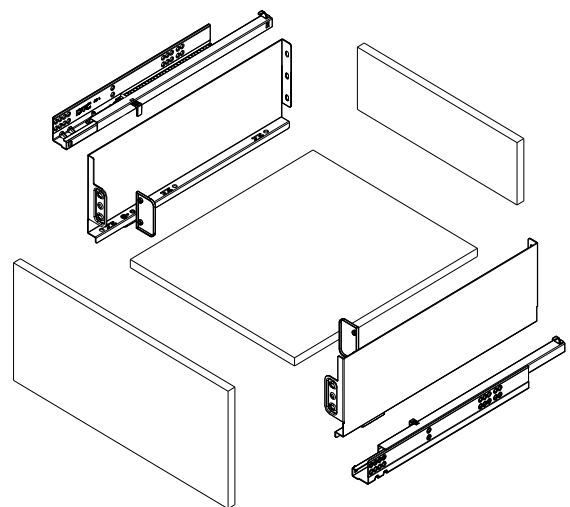

Slides (option1) Installation Dimensions (mm)