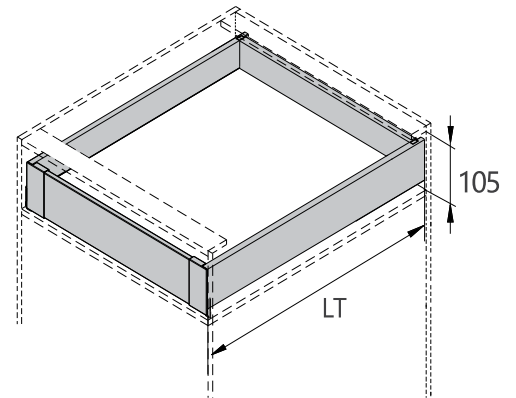

- Κρυφό, πλήρης επέκτασης
- Δυνατότητα χωρητικότητας: 40kg
- Συναρμολόγηση και απεγκατάσταση χωρίς εργαλεία
- Αθόρυβο σύστημα εγγυάται απαλή κίνηση χωρίς θόρυβο
- 3D ρύθμιση: Πάνω & Κάτω : ±2mm, Αριστερά & Δεξιά: ±1.2, Ρύθμιση Κλείστρου : +0.5-2.5mm
- Concealed, full extension
- Load capacity: 40kg
- Tool free assembly and removal of drawer
- Silent system guarantees smooth run without noise
- 3D adjustment: Up & down adjustment: ±2mm, left & right adjustment: ±1.2mm tilt adjustment: +0.5mm, -2.5mm

Με Φρένο/ Soft Close			Push-open		
Κωδικός/ Code	Μήκος/ Length	Χρώμα/ Colour	Κωδικός/ Code	Μήκος/ Length	Χρώμα/ Colour
14101002	270mm	Γκρι Ματ/ Grey Matte	14101245	300mm	Γκρι Ματ/ Grey Matte
14101003	300mm		14101115	350mm	
14101004	350mm		14101116	400mm	
14101005	400mm		14101238	450mm	
14101006	450mm		14101376	500mm	
14101007	500mm				
14101008	550mm				
14101058	270mm	Λευκό/ Silk White			
14101059	300mm				
14101060	350mm				
14101061	400mm				
14101062	450mm				
14101063	500mm				
14101064	550mm