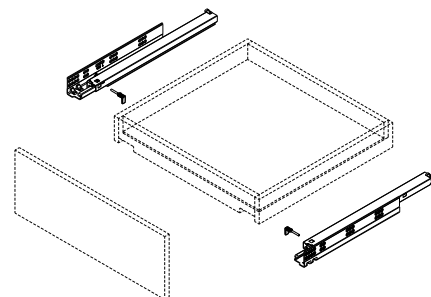

Soft-close drawer