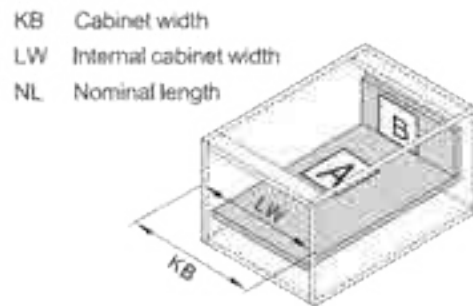

Drawer Front, Back and Bottom Dimensions(mm)

Εξαρτήματα / Accessories

(Δεν περιλαμβάνονται στη βασική συσκευασία/ Not included in main kit)

14101401 ΚΟΥΜΠΩΜΑ ΜΕΤΟΠΗΣ ΓΚΡΙ ΣΚΟΥΡΟ(ΔΕΞΙΑ/ΑΡΙΣΤΕΡΗ) ΓΙΑ Υ238mm
FRONT FIXING-BRACKETS GREY DARK FOR H238mm (LEFT/RIGHT)

14101399 ΚΟΥΜΠΩΜΑ ΜΕΤΟΠΗΣ ΛΕΥΚΗ (ΔΕΞΙΑ/ΑΡΙΣΤΕΡΗ) ΓΙΑ Υ238mm
FRONT FIXING-BRACKETS WHITE FOR H238mm (LEFT/RIGHT)

14100742 ΝΤΙΖΑ ΜΠΡΟΣΤΙΝΗ 1100mm ΓΚΡΙ ΜΑΤ
SQUARE CROSS RAIL 1100mm GREY MATTE

14100793 ΝΤΙΖΑ ΜΠΡΟΣΤΙΝΗ 1100mm ΛΕΥΚΗ
SQUARE CROSS RAIL SILK WHITE 1100mm

14100741 ΜΕΤΟΠΗ ΗΤ/ΗΔ 1100mm ΓΚΡΙ ΜΑΤ
FRONT SECTION ΗΤ/ΗΔ 1100mm GREY MATTE

14100792 ΜΕΤΟΠΗ ΗΤ/ΗΔ 1100mm ΛΕΥΚΗ
FRONT SECTION ΗΤ/ΗΔ 1100mm SILK WHITE