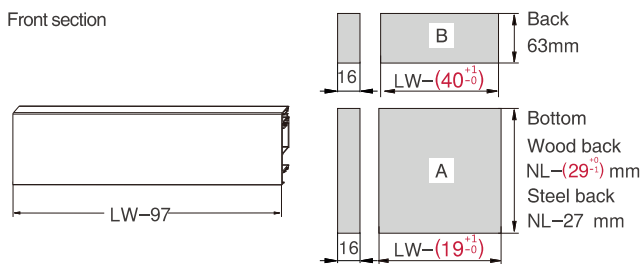

Drawer Front, Back and Bottom Dimensions(mm)