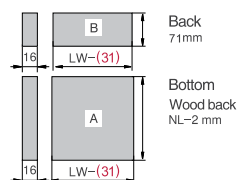

Illustration of the Extension Loss(AV)

Cabinet depth(Cmin)=Nominal length+3