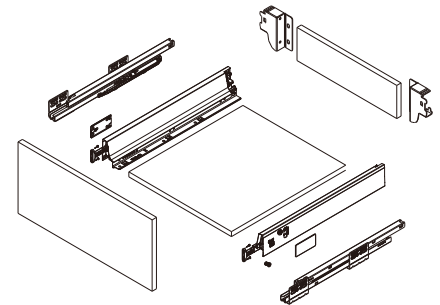

$LT = NL + 3$

Installation Dimensions(mm)

NL=Nominal Slide Length
LT=Internal Cabinet Depth $LT = NL + 3$

- Κρυφό, πλήρης επέκτασης
 - Δυνατότητα χωρητικότητας: 50kg
 - Συναρμολόγηση και απεγκατάσταση χωρίς εργαλεία
 - Αθόρυβο σύστημα εγγυάται απαλή κίνηση χωρίς θόρυβο
 - Ρύθμιση: Πάνω & Κάτω Αριστερά & Δεξιά
- Concealed, full extension
 - Dynamic load capacity: 50kg
 - Tool free assembly and removal of drawer
 - Silent system guarantees smooth run without noise
 - Up & down adjustment, left & right adjustment: