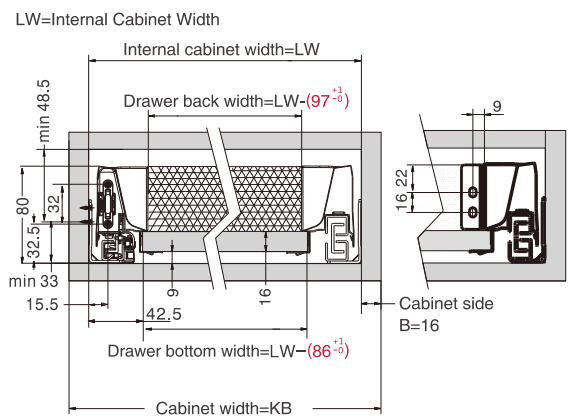

Installation Dimensions(mm)