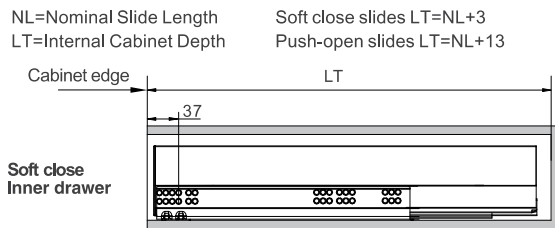

ΠΛΑΪΝΟ ΕΣΩΤΕΡΙΚΟΥ ΣΥΡΤΑΡΙΟΥ HD11 ΔΙΠΛΟ ΜΕ ΦΡΕΝΟ/ PUSH OPEN Y:88mm ΓΙΑ ΠΑΝΕΛ 16mm DTC
STRAIGHT-SIDED INNER DRAWER SYSTEM HD11 WITH SOFT-CLOSE/PUSH OPEN H:88mm FOR 16mm PANEL DTC

Installation Dimensions(mm)