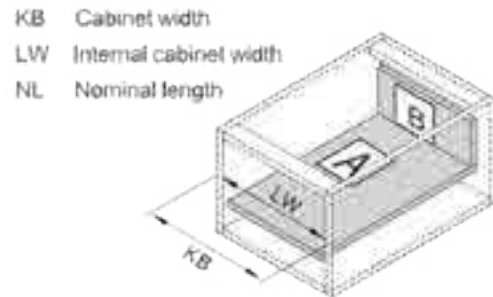

Drawer Front, Back and Bottom Dimensions(mm)

Εξαρτήματα / Accessories

(Δεν περιλαμβάνονται στη βασική συσκευασία/ Not included in main kit)

14101220

ΚΟΥΜΠΩΜΑ ΜΕΤΟΠΗΣ ΓΚΡΙ ΜΑΤ (ΔΕΞΙΑ/ΑΡΙΣΤΕΡΗ) ΓΙΑ Υ:88mm- ΓΙΑ HD ΜΕ ΡΕΓΟΥΛΑ
FRONT FIXING-BRACKETS GREY MATTE (LEFT/RIGHT) FOR H:88mm- FOR HD WITH TILT

14101221

ΚΟΥΜΠΩΜΑ ΜΕΤΟΠΗΣ ΛΕΥΚΗ (ΔΕΞΙΑ/ΑΡΙΣΤΕΡΗ) ΓΙΑ Υ:88mm - ΓΙΑ HD ΜΕ ΡΕΓΟΥΛΑ
FRONT FIXING-BRACKETS WHITE FOR H:88mm (LEFT/RIGHT) - FOR HD WITH TILT

14100741

ΜΕΤΟΠΗ ΗΤ/HD 1100mm ΓΚΡΙ ΜΑΤ
FRONT SECTION HT/HD 1100 x 95mm GREY MATTE

14100792

ΜΕΤΟΠΗ ΗΤ/HD 1100mm ΛΕΥΚΗ
FRONT SECTION HT/HD 1100 x 95mm SILK WHITE