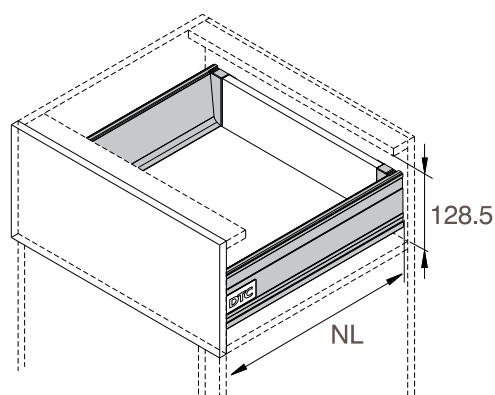

01.2 DRAGON BOX - ΜΗΧΑΝΙΣΜΟΙ ΣΥΡΤΑΡΙΩΝ DTC Drawer Systems

ΠΛΑΪΝΟ ΣΥΡΤΑΡΙΟΥ ΜΜ02 ΔΙΠΛΟ ΜΕ ΦΡΕΝΟ Υ:120mm DTC
DOUBLE WALL DRAWER SYSTEM MM02 WITH SOFT-CLOSE H:120mm DTC

Με Φρένο/ Soft Close

Κωδικός/ Code	Μήκος/ Length	Χρώμα/ Colour
14101395	500mm	Ασημί γκρι/ Silver Grey