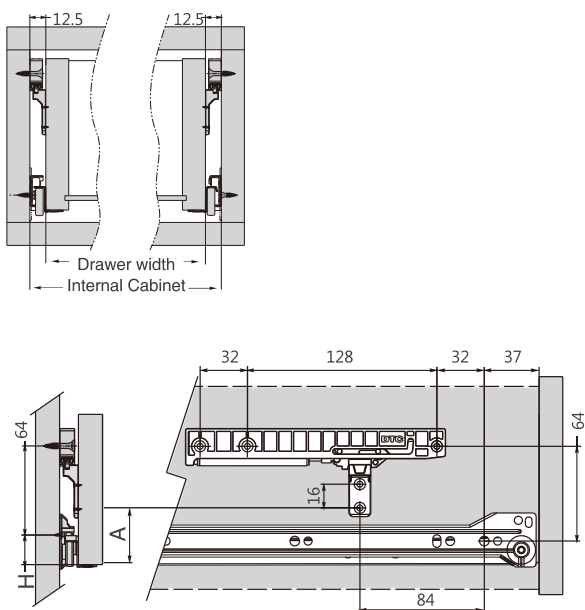

ΕΞΑΡΤΗΜΑΤΑ ΓΙΑ ΟΔΗΓΟΥΣ EPOXY ROLLER SLIDES ΣΥΡΤΑΡΙΩΝ DTC
ACCESSORIES FOR EPOXY ROLLER DRAWER SLIDES DTC

14100700

ΟΔΗΓΟΣ ΤΡΥΠΗΜΑΤΩΝ ΓΙΑ ΠΛΑΙΝΑ ΔΙΠΛΑ ΣΥΡΤΑΡΙΩΝ
MOUNTING HOLE POSITIONS FOR DOUBLE DRAWER SLIDE SYSTEM

ΦΡΕΝΟ ΓΙΑ ΟΔΗΓΟΥΣ EPOXY ROLLER SLIDES SOFT-CLOSE FOR EPOXY ROLLER SLIDES	
Κωδικός/ Code	Μήκος/ Length
14100584	250-300mm

Soft-close Device Installation for Roller Slide
Slide length 250-300mm(10"-12")