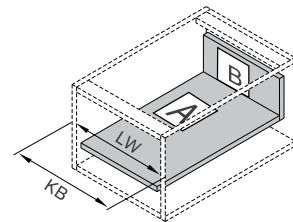

Front section, Back and Bottom Dimensions(mm)

KB Cabinet width
LW Internal cabinet width
NL Nominal length

Εξαρτήματα / Accessories

	14100710 ΜΕΤΟΠΗ ΜΜ02 1100mm ΑΣΗΜΙ FRONT SECTION MM02 1100mm SILVER GREY
	14100631 ΜΕΤΟΠΗ ΜΕ ΓΥΑΛΙ 8mm GLASS FRONT 8mm
	14100619 ΓΥΑΛΙΝΑ ΠΛΑΪΝΑ 8mm (ΔΕΞΙ/ΑΡΙΣΤΕΡΟ) 500mm GLASS BOXSIDE 8mm (LEFT/RIGHT)/ 500mm
	14100699 ΜΠΡΟΣΤΙΝΑ ΣΤΗΡΙΓΜΑΤΑ ΓΙΑ ΓΥΑΛΙΝΗ ΜΕΤΟΠΗ (ΔΕΞΙ/ΑΡΙΣΤΕΡΟ) ΑΣΗΜΙ FRONT FIXING-BRACKETS (LEFT/RIGHT) SILVER GREY