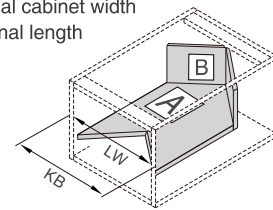

KB Cabinet width
LW Internal cabinet width
NL Nominal length