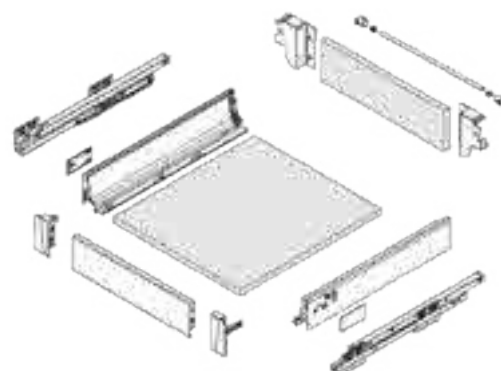

Screw Positions of the Slides(mm)

Rod for push-open synchronization and Front section not included in the kit