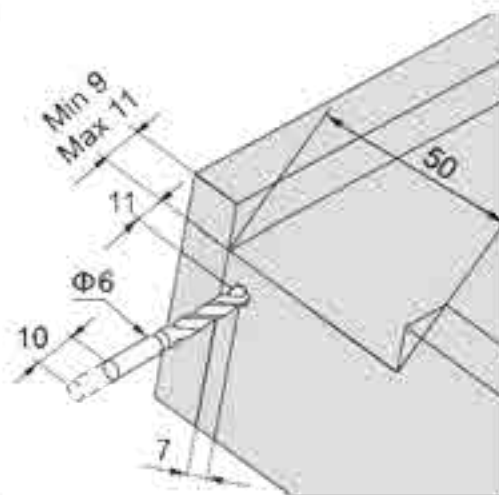

ΚΡΥΦΟΙ ΟΔΗΓΟΙ GG10 ΜΕ ΦΡΕΝΟ/ PUSH-OPEN 80% ΜΕ PIN ΚΛΕΙΔΩΜΑΤΟΣ ΓΙΑ 16MM DTC
UNDERMOUNT SLIDE SERIES GG10 WITH SOFT-CLOSE/PUSH-OPEN 80% WITH LOCKING PIN FOR 16MM DTC

Drawer Preparation(mm)

Soft-close

Push-open