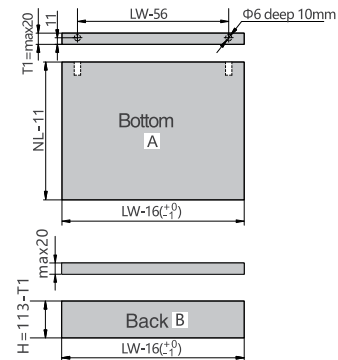

PURE BOX ΣΥΝΔΥΑΣΜΟΙ ΜΕ DTC ΚΡΥΦΟΥΣ ΟΔΗΓΟΥΣ MAGIC-MOVE, D-MOTION, D-MOTIONS PLUS
PURE BOX TO BE MATCHED WITH DTC STANDARD CONCEALED SLIDES MAGIC MOVE, D-MOTION, D-MOTION PLUS

Pure Box Model	G10/G80 GG10XXXH GG80XXXH TG10	GG10XXXG GG80XXXG	G02/G07	S10C/S80C/SS10C/ SS80C/F10C/F80C/ FF10C/FF80	G10C/G80C/G02A/G07A/GG10C/GG80C/ S10/S80/F10/F80/SS10/SS80/FF10/FF80/ DS10/DS80/DF10/DF80/TS10/TS80/TF10/ TF80
	Μερική επέκταση με καρφίτσα, με φρένο partial extension with pin, soft close	Μερική επέκταση με καρφίτσα, με push open partial extension with pin, push open	Μερική επέκταση με καρφίτσα, με push open partial extension with pin, push open	Πλήρης επέκταση με καρφίτσα, με φρένο ή push open full extension with pin, soft close or push open	Μερική ή πλήρης επέκταση, με συσκευή κλειδώματος, με φρένο ή push open partial or full extension, with locking device, soft close or push open
HLG12250	•	•			•
HLG12270	•	•			•
HL12250				•	•
HL12270				•	•
HL12300	•	•		•	•
HL12350	•	•		•	•
HL12400	•	•		•	•
HL12450	•	•		•	•
HL12500	•	•		•	•
HL12550	•	•		•	•