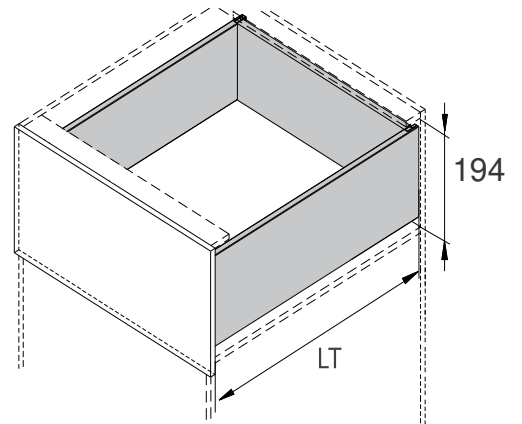

LT=Internal Cabinet Depth
LT=NL+3

- Κρυφό, πλήρης επέκτασης
- Δυνατότητα χωρητικότητας: 40kg
- Συναρμολόγηση και απεγκατάσταση χωρίς εργαλεία
- Αθόρυβο σύστημα εγγυάται απαλή κίνηση χωρίς θόρυβο
- 3D ρύθμιση: Πάνω & Κάτω : ±2mm, Αριστερά & Δεξιά: ±1.2, Ρύθμιση Κλειστρου : +0.5-2.5mm
- Concealed, full extension
- Load capacity: 40kg
- Tool free assembly and removal of drawer
- Silent system guarantees smooth run without noise
- 3D adjustment: Up & down adjustment:±2mm left & right adjustment:±1.2mm tilt adjustment:+0.5mm,-2.5mm