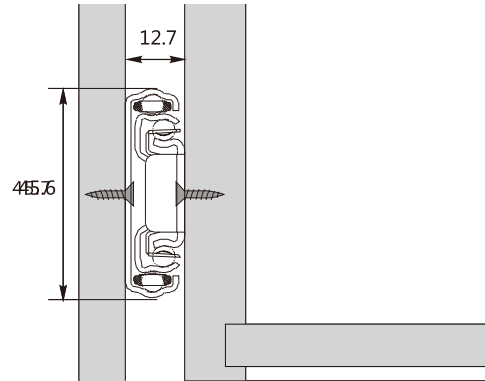

Installation Dimensions(mm)