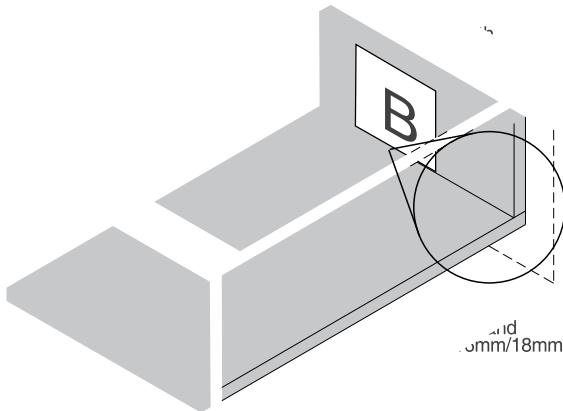

PURE BOX ΣΥΝΔΥΑΣΜΟΙ ΜΕ DTC ΚΡΥΦΟΥΣ ΟΔΗΓΟΥΣ MAGIC-MOVE, D-MOTION, D-MOTIONS PLUS
PURE BOX TO BE MATCHED WITH DTC STANDARD CONCEALED SLIDES MAGIC MOVE, D-MOTION, D-MOTION PLUS

Pure Box Model	G10/G80 GG10XXXH GG80XXXH TG10	GG10XXXG GG80XXXG	G02/G07	S10C/S80C/SS10C/ SS80C/F10C/F80C/ FF10C/FF80	G10C/G80C/G02A/G07A/GG10C/GG80C/ S10/S80/F10/F80/SS10/SS80/FF10/FF80/ DS10/DS80/DF10/DF80/TS10/TS80/TF10/ TF80
	Μερική επέκταση με καρφίτσα, με φρένο partial extension with pin, soft close	Μερική επέκταση με καρφίτσα, με push open partial extension with pin, push open	Μερική επέκταση με καρφίτσα, με push open partial extension with pin, push open	Πλήρης επέκταση με καρφίτσα, με φρένο ή push open full extension with pin, soft close or push open	Μερική ή πλήρης επέκταση, με συσκευή κλειδώματος, με φρένο ή push open partial or full extension, with locking device, soft close or push open
HLG13250	•	•			•
HLG13270	•	•			•
HL13250				•	•
HL13270				•	•
HL13300	•	•		•	•
HL13350	•	•		•	•
HL13400	•	•		•	•
HL13450	•	•		•	•
HL13500	•	•		•	•
HL13550	•	•		•	•