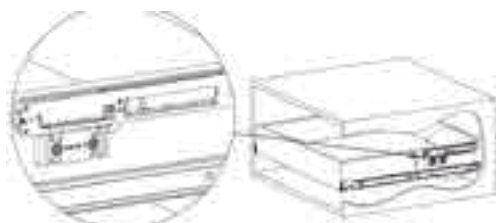

Κωδικός/ Code	
14100529	Φρένο/Soft close