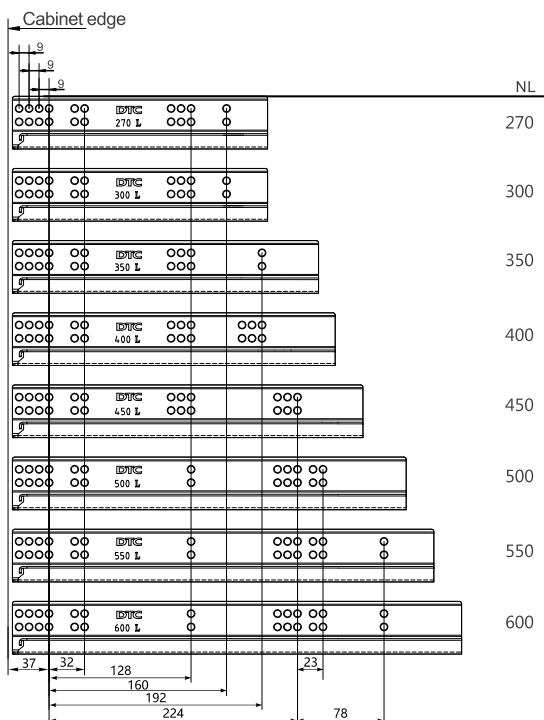

Screw Positions of the Slides(mm)

Front section, cross rail and rod for push-open synchronization not included in the kit