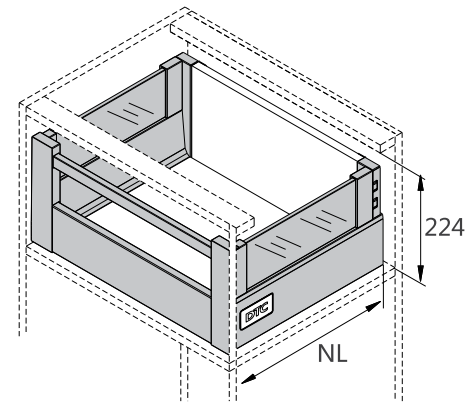

NL:Nominal length