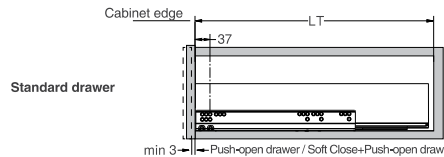

ΜΗΧΑΝΙΣΜΟΙ ΣΥΡΤΑΡΙΩΝ DRAWER SYSTEMS

	Ύψος Πλαινού Drawer Side Height
	Επιλογή Απελευθέρωσης Release Option
	2D ρυθμίσεις 2D adjustments
	3D ρυθμίσεις 3D adjustments
	Κρυφός Μηχανισμός Under Mount Drawer
	Ροδάκι Κύλισης Roller Slide
	Μεταλλικό Συρτάρι Metalbox
	Μερική Επέκταση Partial Extension
	Πλήρης Επέκταση Full Extension
	Προτεινόμενη Θέση Τοποθέτησης Ψηλά Optional Position High
	Προτεινόμενη Θέση Τοποθέτησης Χαμηλά Optional Position Low
	Προτεινόμενη Θέση Τοποθέτησης Μέση Optional Position Midway
	Μέγιστο Βάρος Max Weight
	Αθόρυβο Κλείσιμο Soft Close
	Άνοιγμα με Ώθηση Push Open

Installation Dimensions(mm)

NL=Nominal Slide Length
LT=Internal Cabinet Depth
LT=NL+3

Rod for push-open synchronization not included in the kit

Screw Positions of the Slides(mm)

Installation Dimensions(mm)