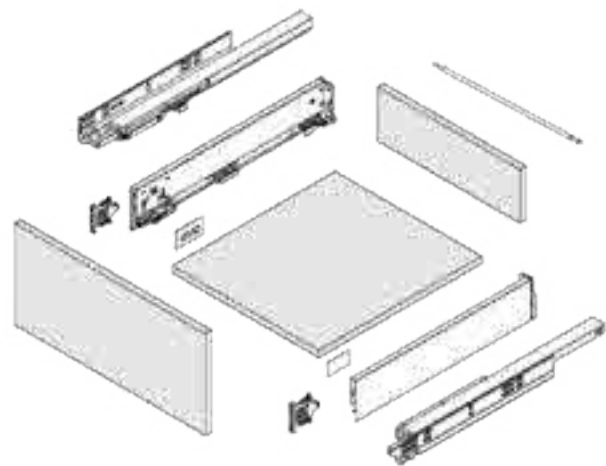

Screw Positions of the Slides(mm)

Rod for push-open synchronization not included in the kit