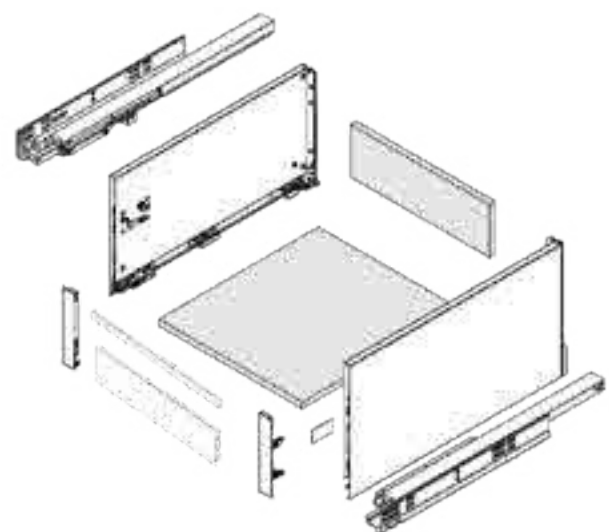

Screw Positions of the Slides(mm)