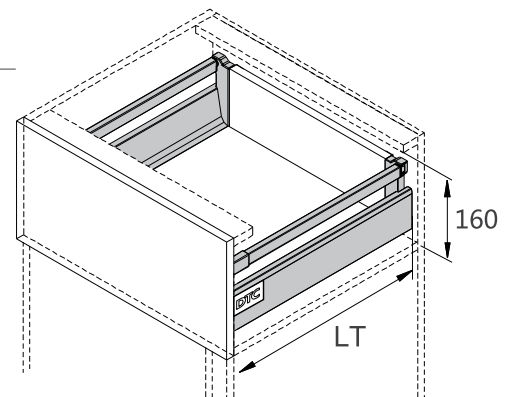

Με Φρένο/ Soft Close

Κωδικός/ Code	Μήκος/ Length	Χρώμα/ Colour
14100428	270mm	Ασημί γκρι/ Silver Grey
14100429	300mm	
14100430	350mm	
14100431	400mm	
14100432	450mm	
14100433	500mm	
14100436	550mm	

- Κρυφό, πλήρης επέκτασης
- Δυναμική δυνατότητα χωρητικότητας: 30/40/50 kg
- Συναρμολόγηση και απεγκατάσταση χωρίς εργαλεία
- Αθόρυβο σύστημα εγγυάται απαλή κίνηση χωρίς θόρυβο
- Ρύθμιση: Πάνω & Κάτω, Αριστερά & Δεξιά
- Concealed, full extension
- Load capacity: 30/40/50kg
- Tool free assembly and removal of drawer
- Silent system guarantees smooth run without noise
- Up & down adjustment, left & right adjustment

LT=Internal Cabinet Depth
Soft close slides LT=NL+3
Push-open slides LT=NL+35