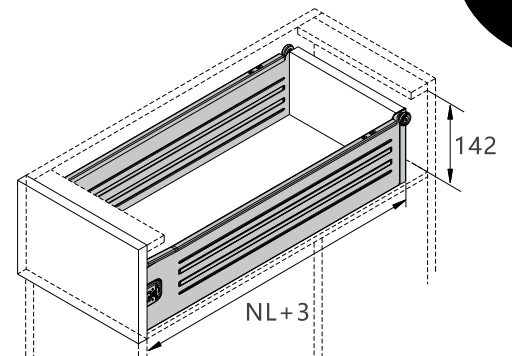

- Χωρητικότητα φόρτωσης: 25kg
- Αυτόματο κλείσιμο
- Διπλές θέσεις παύσης
- 2D Ρύθμιση: πάνω & κάτω: ±2mm, αριστερά & δεξιά: ±2mm
- Αθόρυβα ράουλα
- Load capacity: 25kg
- Self-closing
- Double stop positions
- 2D adjustment: up & down adjustment: ±2mm
- left & right adjustment: ±2mm
- Silent wheels

Κωδικός/ Code	Μήκος/ Length	Χρώμα/ Colour
14100961	250mm	Μπεζ/ Beige
14100401	300mm	
14100403	350mm	
14100405	400mm	
14100407	450mm	
14100409	500mm	
14100411	550mm	Ασημί Γκρι/ Silver Grey
14100400	300mm	
14100402	350mm	
14100404	400mm	
14100406	450mm	
14100408	500mm	
14100410	550mm