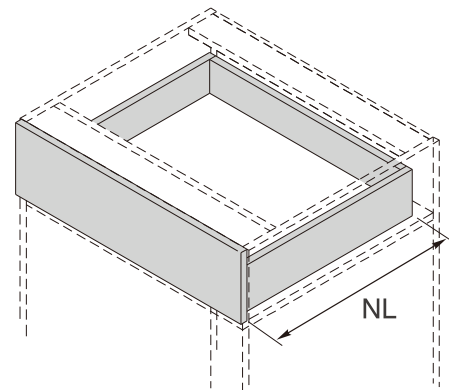

01.3 D-MOTION - ΚΡΥΦΟΙ ΟΔΗΓΟΙ ΣΥΡΤΑΡΙΩΝ DTC

Undermount slide drawer

ΚΡΥΦΟΙ ΟΔΗΓΟΙ SS10C ΜΕ ΦΡΕΝΟ/PUSH-OPEN 100% F10C ΜΕ ΠΙΝ ΚΛΕΙΔΩΜΑΤΟΣ ΓΙΑ 16mm DTC
UNDERMOUNT SLIDE SERIES SS10C WITH SOFT-CLOSE/ PUSH-OPEN 100% F10C WITH PEG FOR 16mm DTC

Με Φρένο/ Soft Close		Push Open	
Κωδικός/ Code	Μήκος/ Length	Κωδικός/ Code	Μήκος/ Length
14100382	300mm	14100178	300mm
14100383	350mm	14100179	350mm
14100384	400mm	14100180	400mm
14100385	450mm	14100181	450mm
14100386	500mm	14100182	500mm
14100387	550mm	14100183	550mm

1. Χωρητικότητα φόρτωσης: 35kg
   - Φινιρίσμα: Ψευδάργυρος
   - Πλήρης επέκταση
   - Αθόρυβο σύστημα εγγυάται απαλή κίνηση χωρίς θόρυβο
   - Ρύθμιση συρταριού πάνω & κάτω: 0~+4mm
   - Μέγιστο πάχος συρταριού: 16mm
2. Load capacity: 35kg
   - Finish: zinc plated
   - Full extension
   - Silent system guarantees smooth run without noise
   - Drawer up&down adjustment: 0~+4mm
   - Maximum drawer side thickness: 16mm

Screw Positions of the Slides(mm)

Soft-close drawer

Push-open drawer