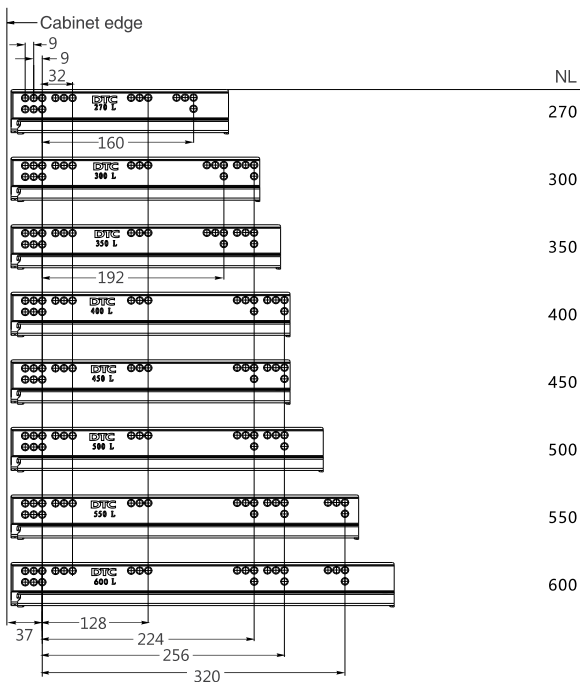

Screw Positions of the Slides(mm)

Glass-boxside, front section, cross rail and rod for push-open synchronization not included in the kit