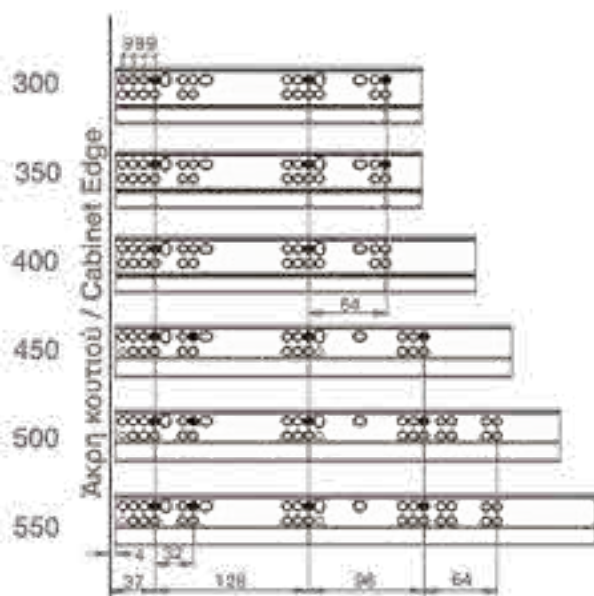

Screw Positions of the Slides(mm)