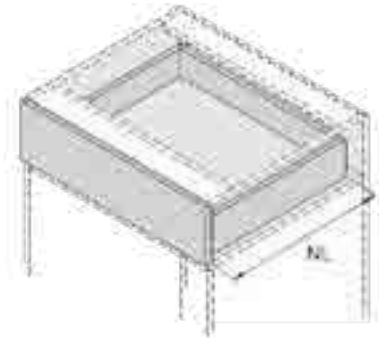

Με Φρένο/ Soft Close

Κωδικός/ Code	Μήκος/ Length
14100636	300mm
14100637	350mm
14100638	400mm
14100639	450mm
14100640	500mm

- Χωρητικότητα φόρτωσης: 25kg
- Φινίρισμα: Ψευδάργυρος
- Μερική 2/3 επέκταση
- Συναρμολόγηση & απεγκατάσταση χωρίς εργαλεία
- Αθόρυβο σύστημα εγγυάται απαλή κίνηση χωρίς θόρυβο
- Μέγιστο πάχος συρταριού: 16mm
- Load capacity: 25kg
- Finish: zinc plated
- 2/3 extension
- Tool free assembly & removal of drawer
- Silent system guarantees smooth run without noise
- Maximum drawer side thickness: 16mm