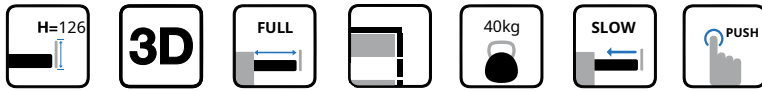

- Κρυφό, πλήρης επέκτασης
- Δυνατότητα χωρητικότητας: 40kg
- Συναρμολόγηση και απεγκατάσταση χωρίς εργαλεία
- Αθόρυβο σύστημα εγγυάται απαλή κίνηση χωρίς θόρυβο
- 3D ρύθμιση: Πάνω & Κάτω : ±2mm, Αριστερά & Δεξιά: ±1.2, Ρύθμιση Κλείστρου : +0.5-2.5mm
- Concealed, full extension
- Load capacity: 40kg
- Tool free assembly and removal of drawer
- Silent system guarantees smooth run without noise
- 3D adjustment: Up & down adjustment: ±2mm
- left & right adjustment: ±1.2mm
- tilt adjustment: +0.5mm, -2.5mm