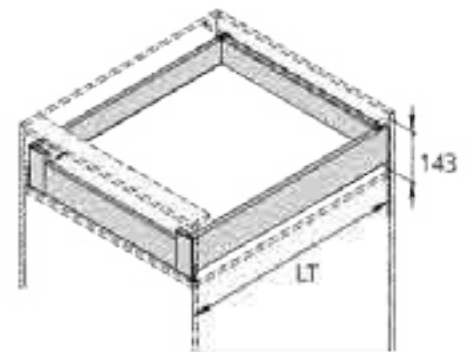

LT=Internal Cabinet Depth
LT=NL+3