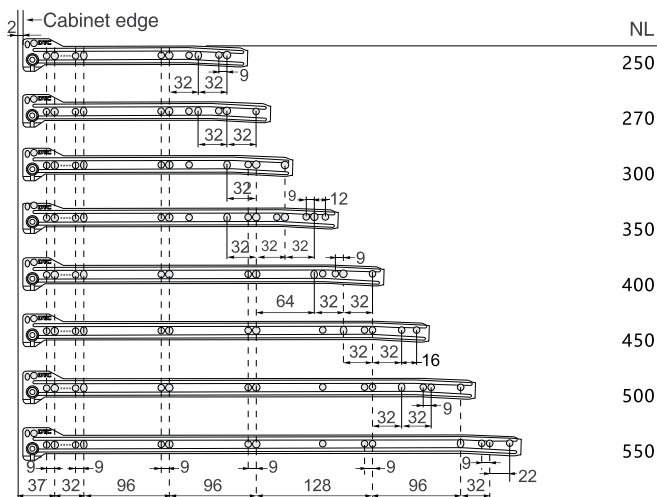

Screw Positions of the Slides(mm)