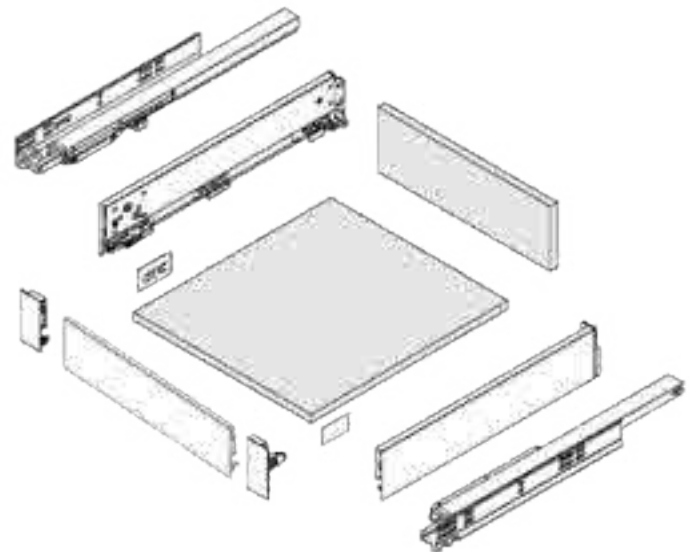

Screw Positions of the Slides(mm)