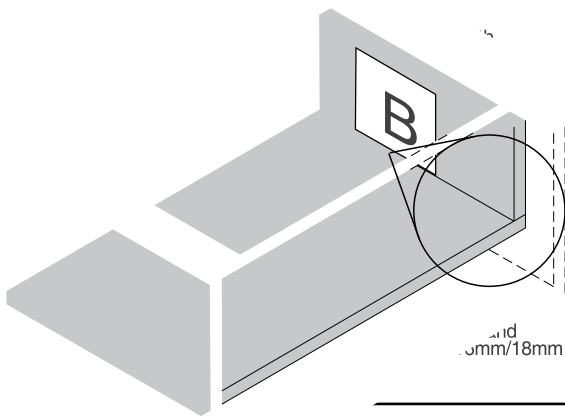

PURE BOX ΣΥΝΔΥΑΣΜΟΙ ΜΕ DTC ΚΡΥΦΟΥΣ ΟΔΗΓΟΥΣ MAGIC-MOVE, D-MOTION, D-MOTIONS PLUS
PURE BOX TO BE MATCHED WITH DTC STANDARD CONCEALED SLIDES MAGIC MOVE, D-MOTION, D-MOTION PLUS

Pure Box Model	G10/G80 GG10XXXH GG80XXXH TG10	GG10XXXG GG80XXXG	G02/G07	S10C/S80C/SS10C/ SS80C/F10C/F80C/ FF10C/FF80	G10C/G80C/G02A/G07A/GG10C/GG80C/ S10/S80/F10/F80/SS10/SS80/FF10/FF80/ DS10/DS80/DF10/DF80/TS10/TS80/TF10/ TF80
	Μερική επέκταση με καρφίτσα, με φρένο	Μερική επέκταση με καρφίτσα, με push open	Μερική επέκταση με καρφίτσα, με push open	Πλήρης επέκταση με καρφίτσα, με φρένο ή push open	Μερική ή πλήρης επέκταση, με συσκευή κλειδώματος, με φρένο ή push open
	partial extension with pin, soft close	partial extension with pin, push open	partial extension with pin, push open	full extension with pin, soft close or push open	partial or full extension, with locking device, soft close or push open
HLG11250	•	•			
HLG11270	•	•			
HL11250				•	•
HL11270				•	•
HL11300	•	•		•	•
HL11350	•	•		•	•
HL11400	•	•		•	•
HL11450	•	•		•	•
HL11500	•	•		•	•
HL11550	•	•		•	•