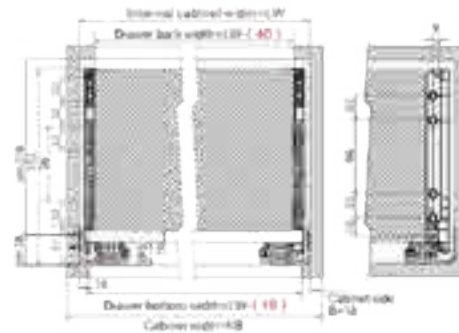

Installation Dimensions(mm)