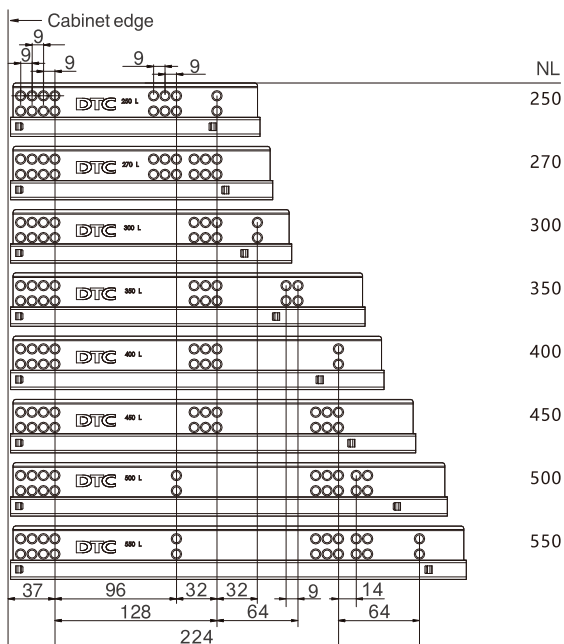

Slides (option1) Installation Dimensions (mm)