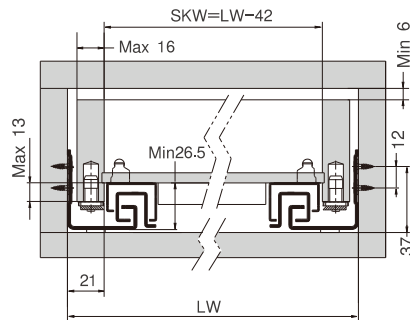

Drawer Back Preparation(mm)

NL (mm)	250	270	300	350	400	450	500	550	600
A (mm)	190	205	245	270	305	330	355	390	415
B (mm)	200.5	215.5	255.5	280.5	319.5	369.5	419.5	469.5	519.5

Drawer Systems

MAGIC-MOVE
ΚΡΥΦΟΙ ΟΔΗΓΟΙ ΣΥΡΤΑΡΙΩΝ DTC
UNDERMOUNT SLIDE DRAWER
SYSTEMS DTC