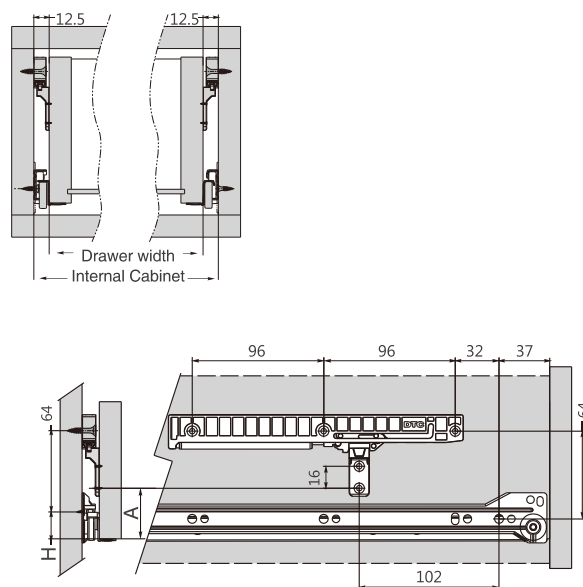

Soft-close Device Installation for Roller Slide
Slide length 350-600mm(14"-24")