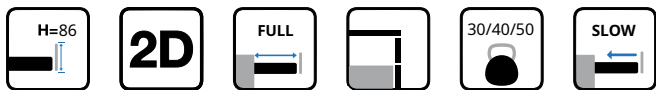

Drawer Front, Back and Bottom Dimensions(mm)

KB Cabinet width
LW Internal cabinet width
NL Nominal length

ΠΛΑΪΝΟ ΣΥΡΤΑΡΙΟΥ ΜΜ01 ΔΙΠΛΟ ΜΕ ΦΡΕΝΟ Υ:86mm ΓΙΑ ΓΩΝΙΑΚΟ ΣΥΡΤΑΡΙ DTC
DOUBLE WALL DRAWER SYSTEM MM01 WITH SOFT-CLOSE H:86mm FOR CORNER DRAWER DTC