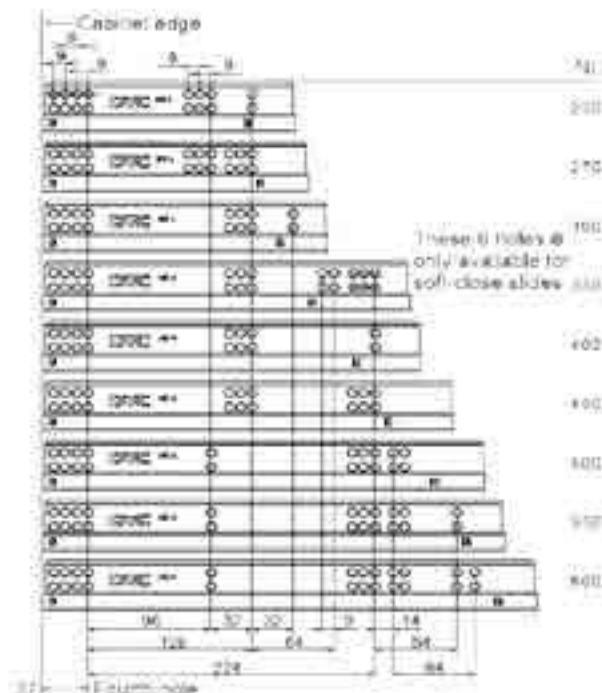

01.3 D-MOTION PLUS ΚΡΥΦΟΙ ΟΔΗΓΟΙ ΣΥΡΤΑΡΙΩΝ DTC
Undermount Slide Drawer

ΚΡΥΦΟΙ ΟΔΗΓΟΙ GG10 ΜΕ ΦΡΕΝΟ/ PUSH-OPEN 80% ΜΕ ΠΙΝ ΚΛΕΙΔΩΜΑΤΟΣ ΓΙΑ 16mm DTC
UNDERMOUNT SLIDE SERIES GG10 WITH SOFT-CLOSE/PUSH-OPEN 80% WITH LOCKING PIN FOR 16mm DTC

Με Φρένο/ Soft Close		Push open	
Κωδικός/ Code	Μήκος/ Length	Κωδικός/ Code	Μήκος/ Length
14100376	300mm	14100172	300mm
14100377	350mm	14100173	350mm
14100378	400mm	14100174	400mm
14100379	450mm	14100175	450mm
14100380	500mm	14100176	500mm
14100381	550mm	14100177	550mm

- Χωρητικότητα φόρτωσης: 25kg
- Φινίρισμα: Ψευδάργυρος
- Μερική 2/3 επέκταση
- Ρύθμιση: πάνω & κάτω 0~+4mm
- Συναρμολόγηση & απεγκατάσταση χωρίς εργαλεία
- Αθόρυβο σύστημα εγγυάται απαλή κίνηση χωρίς θόρυβο
- Μέγιστο πάχος συρταριού: 16mm
- Load capacity: 25kg
- Finish: zinc plated
- 2/3 extension
- Drawer up&down adjustment: 0~+4mm
- Tool free assembly & removal of drawer
- Silent system guarantees smooth run without noise
- Maximum drawer side thickness: 16mm

NL=Nominal Slide Length
LT=Internal Cabinet Depth
Standard drawer: $LT = NL + 3$
Inner drawer: $LT = NL + 21$

Push-open drawer