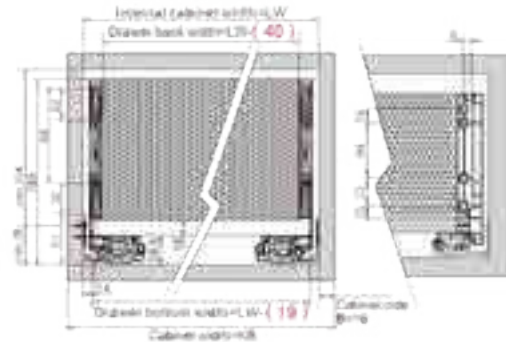

Installation Dimensions(mm)