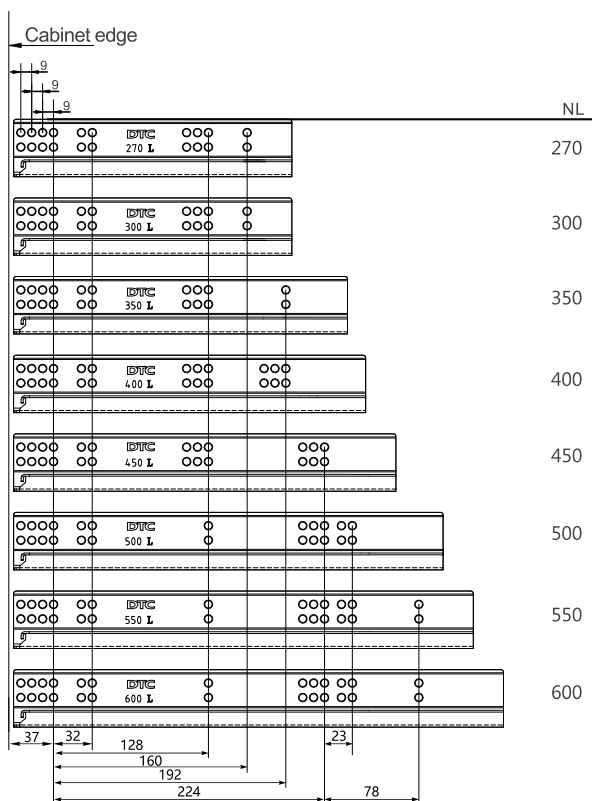

Screw Positions of the Slides(mm)