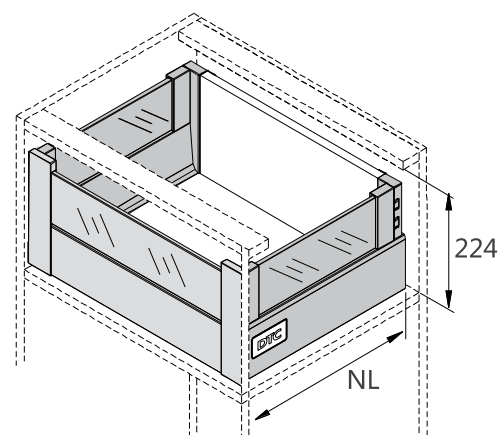

NL:Nominal length