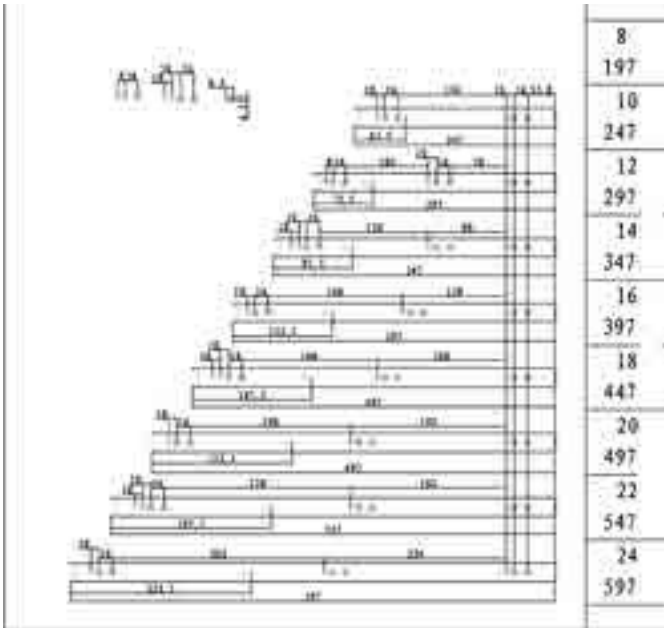

ΤΗΛΕΣΚΟΠΙΚΟΙ ΟΔΗΓΟΙ 45mm ΒΑΡΕΩΣ ΤΥΠΟΥ 50kg GEMAN
BALL BEARING SLIDES 45mm FOR HEAVY DUTY 50kg GEMAN

Κωδικός/ Code	Μήκος/ Length
14100014	250mm
14100015	300mm
14100016	350mm
14100017	400mm
14100018	450mm
14100019	500mm
14100020	550mm
14100021	600mm
14100022	700mm
14100023	800mm
14100024	900mm