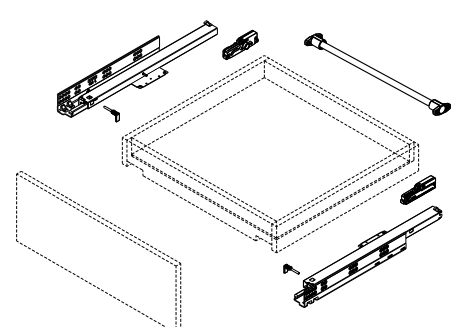

Push-open drawer