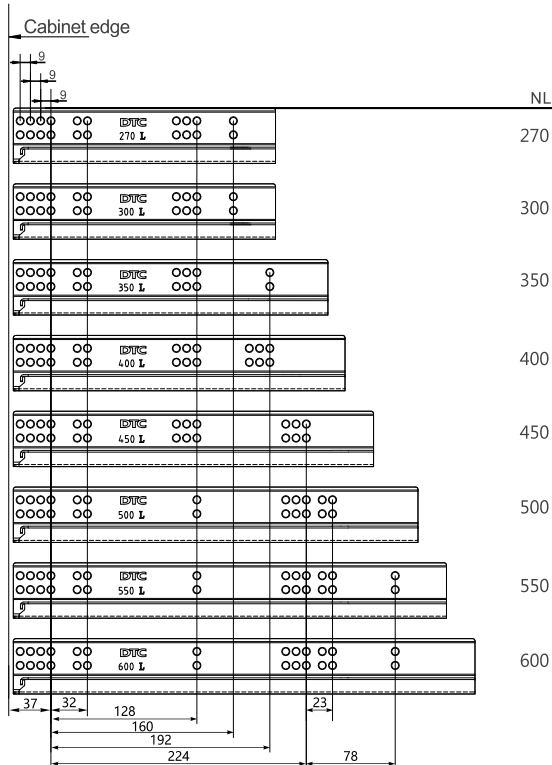

Screw Positions of the Slides(mm)