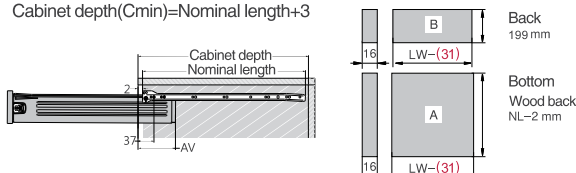

Illustration of the Extension Loss (AV)

Cabinet depth (Cmin)=Nominal length+3