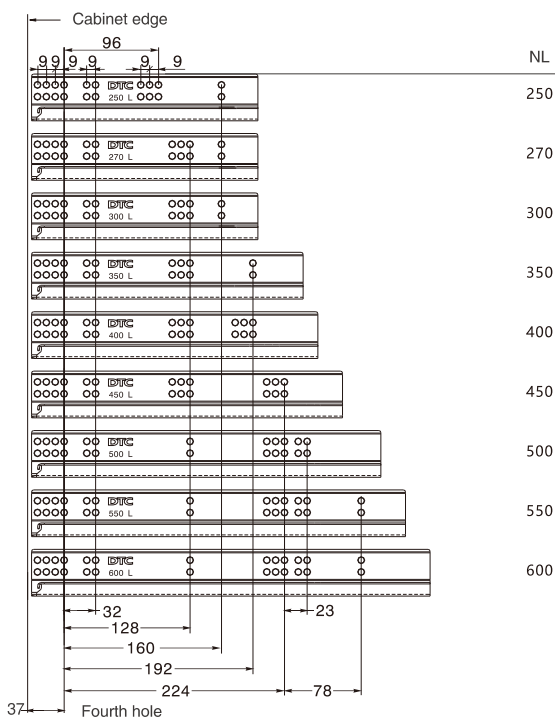

Screw Positions of the Slides(mm)