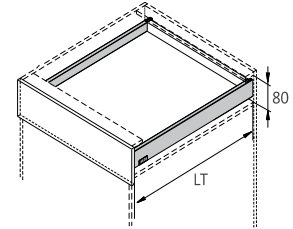

Με Φρένο/ Soft Close

Κωδικός/ Code	Μήκος/ Length	Χρώμα/ Colour
14100921	500mm	Γκρι Ματ/ Grey Matte
14100922	500mm	Λευκό/ Silk White