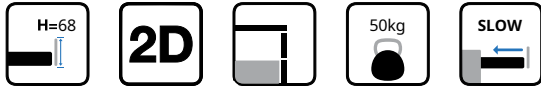

**DRAGON-BOX
ΔΙΠΛΑ ΠΛΑΪΝΑ ΣΥΣΤΗΜΑ
ΣΥΡΤΑΡΙΩΝ DTC
DOUBLE WALL DRAWER
SYSTEMS DTC**

ΠΛΑΪΝΟ ΣΥΡΤΑΡΙΟΥ ΜΜ00 ΔΙΠΛΟ ΜΕ ΦΡΕΝΟ Υ:68mm DTC
DOUBLE WALL DRAWER SYSTEM MM00 WITH SOFT-CLOSE H:68mm DTC

Με Φρένο/ Soft Close		
Κωδικός/ Code	Μήκος/ Length	Χρώμα/ Colour
14100427	500mm	Ασημί γκρι/ Silver grey