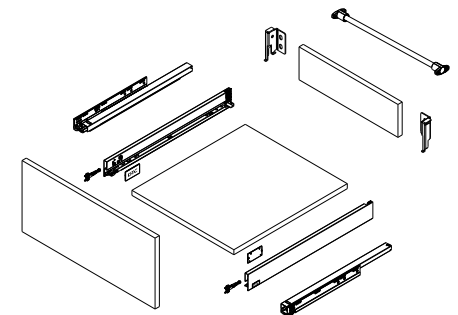

ΜΗΧΑΝΙΣΜΟΙ ΣΥΡΤΑΡΙΩΝ DRAWER SYSTEMS

	Ύψος Πλαινού Drawer Side Height
	Επιλογή Απελευθέρωσης Release Option
	2D ρυθμίσεις 2D adjustments
	3D ρυθμίσεις 3D adjustments
	Κρυφός Μηχανισμός Under Mount Drawer
	Ροδάκι Κύλισης Roller Slide
	Μεταλλικό Συρτάρι Metalbox
	Μερική Επέκταση Partial Extension
	Πλήρης Επέκταση Full Extension
	Προτεινόμενη Θέση Τοποθέτησης Ψηλά Optional Position High
	Προτεινόμενη Θέση Τοποθέτησης Χαμηλά Optional Position Low
	Προτεινόμενη Θέση Τοποθέτησης Μέση Optional Position Midway
	Μέγιστο Βάρος Max Weight
	Αθόρυβο Κλείσιμο Soft Close
	Άνοιγμα με Ώθηση Push Open

Drawer Systems

**MAGIC-PRO
ΔΙΠΛΑ ΠΛΑΪΝΑ ΣΥΣΤΗΜΑ
ΣΥΡΤΑΡΙΩΝ DTC
DOUBLE WALL DRAWER
SYSTEMS DTC**

ΠΛΑΪΝΟ ΣΥΡΤΑΡΙΟΥ ΗΤ10 ΔΙΠΛΟ ΜΕ ΦΡΕΝΟ Υ:62.5mm DTC
STRAIGHT-SIDED DRAWER SYSTEM ΗΤ10 WITH SOFT-CLOSE H:62.5mm DTC

Με Φρένο/ Soft Close

Κωδικός/ Code	Μήκος/ Length	Χρώμα/ Colour
14100921	500mm	Γκρι Ματ/ Grey Matte
14100922	500mm	Λευκό/ Silk White

LT=Internal Cabinet Depth
LT=NL+3

- Κρυφό, πλήρης επέκτασης
- Δυνατότητα χωρητικότητας: 40/60kg
- Συναρμολόγηση και απεγκατάσταση χωρίς εργαλεία
- Αθόρυβο σύστημα εγγυάται απαλή κίνηση χωρίς θόρυβο
- 3D ρύθμιση: Πάνω & Κάτω : ±1mm, Αριστερά & Δεξιά: ±1, Ρύθμιση Κλειστρου : +1.5-2.5mm
- Concealed, full extension
- Dynamic load capacity: 40/60kg
- Tool free assembly and removal of drawer
- Silent system guarantees smooth run without noise
- 3D adjustment: Up & down adjustment: ±1mm, left & right adjustment: ±1, tilt adjustment: +1.5-2.5mm

Installation Dimensions(mm)

NL=Nominal Slide Length
LT=Internal Cabinet Depth
LT=NL+3

Rod for push-open synchronization not included in the kit

Screw Positions of the Slides(mm)

Installation Dimensions(mm)