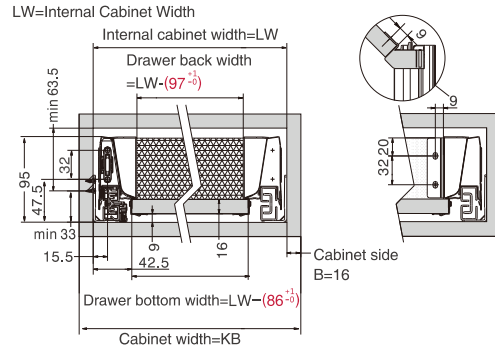

Installation Dimensions(mm)