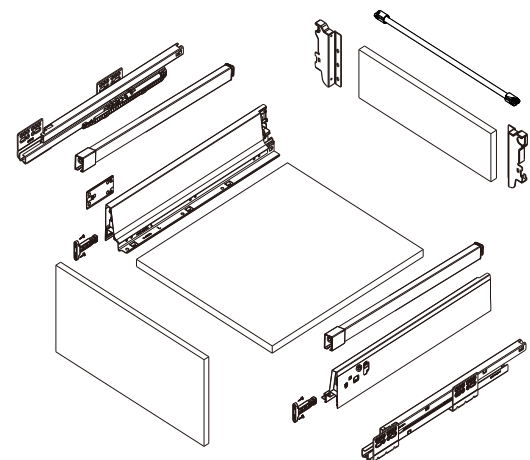

Screw Positions of the Slides(mm)

Rod for push-open synchronization not included in the kit