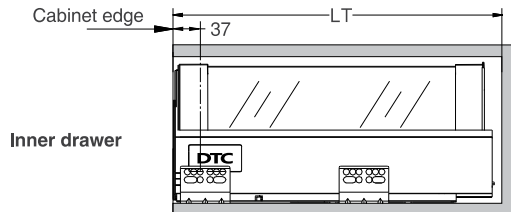

ΠΛΑΪΝΟ ΣΥΡΤΑΡΙΟΥ ΕΣΩΤΕΡΙΚΟ ΜΜ02 ΔΙΠΛΟ ΜΕ ΦΡΕΝΟ/PUSH OPEN ΜΕ ΓΥΑΛΙ ΠΛΑΪ Υ:100mm DTC
DOUBLE WALL INNER DRAWER SYSTEM MM02 WITH SOFT-CLOSE/PUSH OPEN WITH SIDE GLASS H:100mm

Installation Dimensions(mm)

NL=Nominal Slide Length   Soft close slides/LT=NL+3
LT=Internal Cabinet Depth   Push-open slides/LT=NL+12