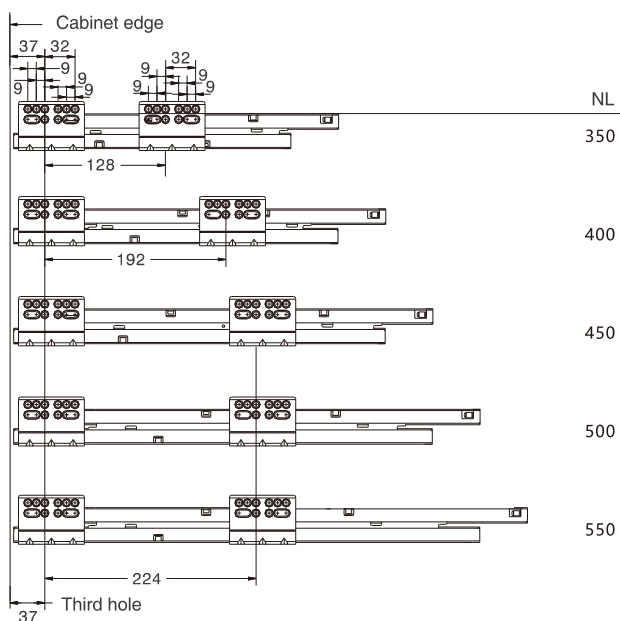

Screw Positions of the Slides (mm)

Rod for push-open synchronization, Front section and Cross rail not included in the kit