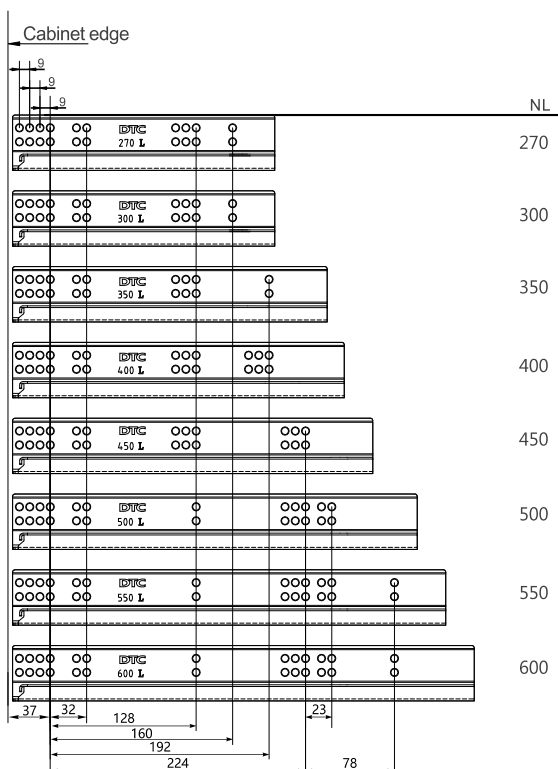

Screw Positions of the Slides(mm)

Rod for push-open synchronization not included in the kit