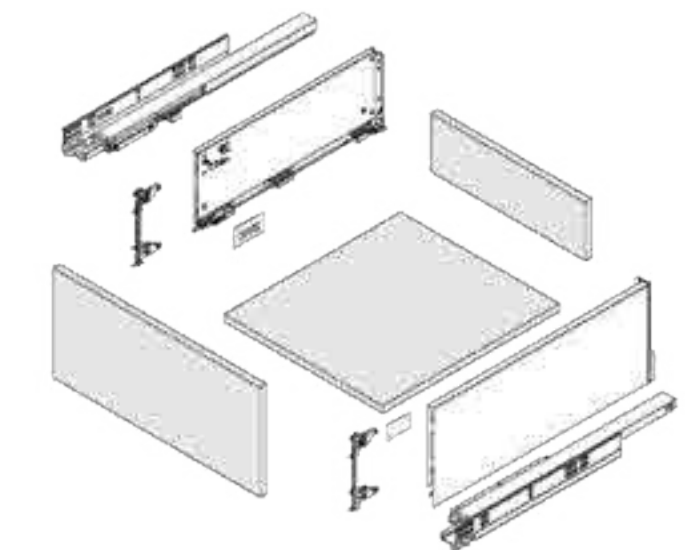

Screw Positions of the Slides(mm)

Rod for push-open synchronization not included in the kit