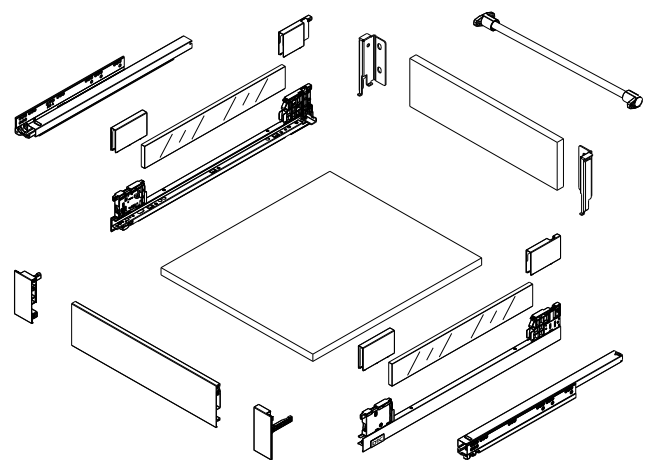

Screw Positions of the Slides(mm)

Glass-boxside, front section and rod for push-open synchronization not included in the kit