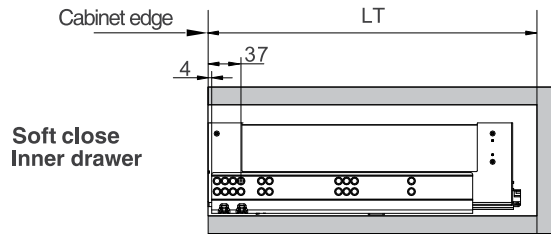

ΠΛΑΪΝΟ ΕΣΩΤΕΡΙΚΟΥ ΣΥΡΤΑΡΙΟΥ ΜΕ ΓΥΑΛΙ ΗQ11 ΔΙΠΛΟ ΚΑΙ ΜΕΤΟΠΗ ΓΥΑΛΙ ΜΕ ΦΡΕΝΟ Υ:95mm ΓΙΑ ΠΑΝΕΛ 16mm
STRAIGHT-SIDED INNER DRAWER SYSTEM WITH GLASS HQ11 AND FRONT GLASS WITH SOFT-CLOSE H:95mm FOR 16mm PANEL DTC

Installation Dimensions(mm)

NL=Nominal Slide Length Soft close slides $LT=NL+3$
LT=Internal Cabinet Depth Push-open slides $LT=NL+12$