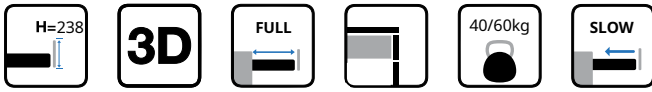

- Κρυφό, πλήρης επέκτασης
- Δυνατότητα χωρητικότητας: 40/60kg
- Συναρμολόγηση και απεγκατάσταση χωρίς εργαλεία
- Αθόρυβο σύστημα εγγυάται απαλή κίνηση χωρίς θόρυβο
- 3D ρύθμιση: Πάνω & Κάτω : ±2mm, Αριστερά & Δεξιά: ±1.2, Ρύθμιση Κλείστρου : +0.5-2.5mm
- Concealed, full extension
- Load capacity: 40/60kg
- Tool free assembly and removal of drawer
- Silent system guarantees smooth run without noise
- 3D adjustment: Up & down adjustment:±2mm left & right adjustment:±1.2mm tilt adjustment:+0.5mm,-2.5mm