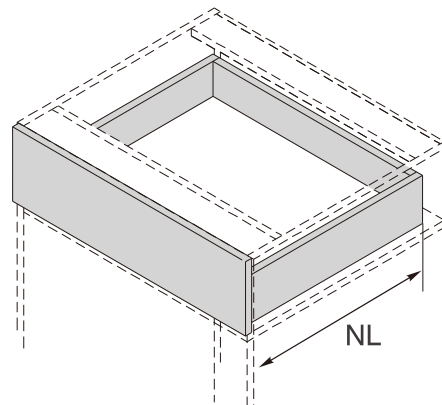

01.3 D-MOTION - ΚΡΥΦΟΙ ΟΔΗΓΟΙ ΣΥΡΤΑΡΙΩΝ DTC

Undermount slide drawer

ΚΡΥΦΟΙ ΟΔΗΓΟΙ DS80 ΜΕ ΦΡΕΝΟ/PUSH-OPEN 100% DF80 ΜΕ 3D CLIP ΚΛΕΙΔΩΜΑΤΟΣ ΓΙΑ 19mm DTC
UNDERMOUNT SLIDE SERIES DS80 WITH SOFT-CLOSE/ PUSH-OPEN 100% DFF80 ΜΕ 3D LOCKING DEVICE FOR 19mm DTC

Με Φρένο/ Soft Close		Push open	
Κωδικός/ Code	Μήκος/ Length	Κωδικός/ Code	Μήκος/ Length
14101202	250mm	14101210	250mm
14101203	300mm	14101211	300mm
14101204	350mm	14101212	350mm
14101205	400mm	14101213	400mm
14101206	450mm	14101214	450mm
14101207	500mm	14101215	500mm
14101208	550mm	14101216	550mm
14101209	600mm		

- Χωρητικότητα φόρτωσης: 35kg
- Φινιρίσμα: Ψευδάργυρος
- Πλήρης επέκταση
- Αθόρυβο σύστημα εγγυάται απαλή κίνηση χωρίς θόρυβο
- 2D Ρύθμιση: πάνω & κάτω:0-3mm, πλάι±1.5mm
- 3D ρύθμιση, πάνω & κάτω:0-3mm, πλάι ±1.5mm, βάθος:0-3mm
- Μέγιστο πάχος συρταριού: 19mm
- Load capacity:35kg
- Finish: zinc plated
- Full extension
- Silent system guarantees smooth run without noise
- 2D adjustment, up&down:0-3mm, side ±1.5mm
- 3D adjustment, up&down:0-3mm,side ±1.5mm, depth:0-3mm
- Maximum drawer side thickness:19mm

Screw Positions of the Slides(mm)

Soft-close drawer

Push-open drawer