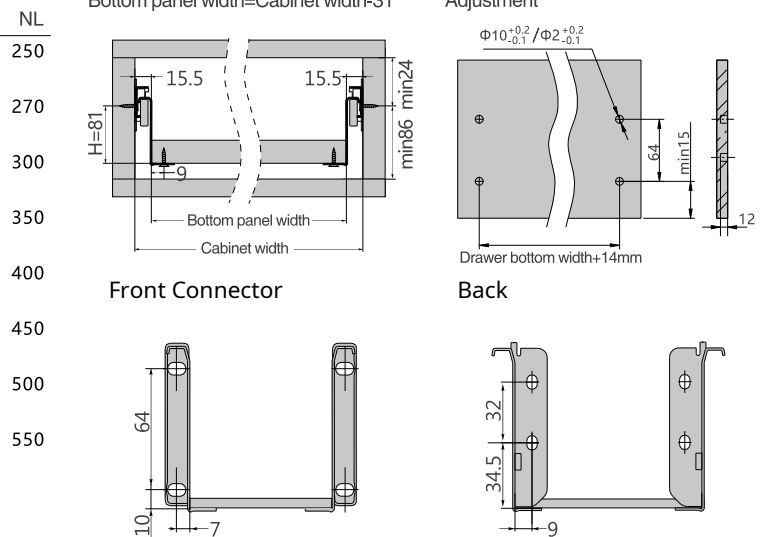

Slide Mounting Illustration(mm)

Bottom panel width=Cabinet width-31

Adjustment