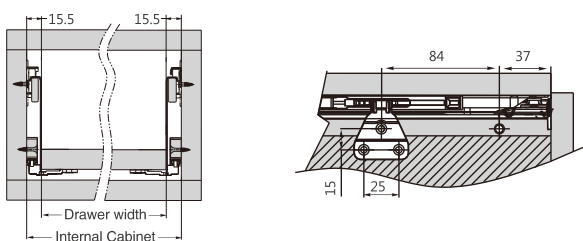

Soft-close Device Installation for Single-wall Drawer

Slide length 250-300mm(10"-12")