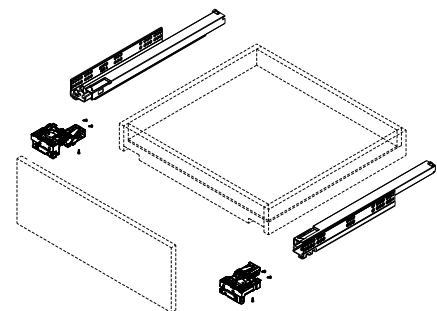

Soft-close drawer