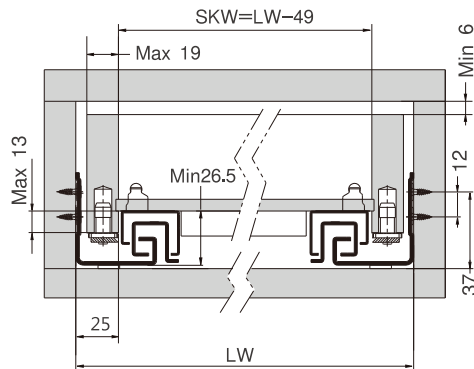

Drawer Back Preparation(mm)

NL (mm)	250	270	300	350	400	450	500	550	600
A (mm)	190	205	245	270	305	330	355	390	415
B (mm)	200.5	215.5	255.5	280.5	319.5	369.5	419.5	469.5	519.5

01.3 D-MOTION - ΚΡΥΦΟΙ ΟΔΗΓΟΙ ΣΥΡΤΑΡΙΩΝ DTC