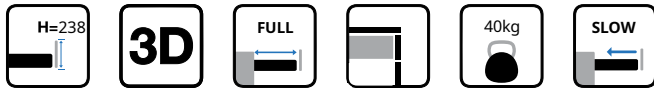

ΠΛΑΪΝΟ ΕΣΩΤΕΡΙΚΟΥ ΣΥΡΤΑΡΙΟΥ HD14 ΔΙΠΛΟ ΜΕ ΦΡΕΝΟ Υ:238mm ΓΙΑ ΠΑΝΕΛ 18mm DTC
STRAIGHT-SIDED INNER DRAWER SYSTEM HD14 WITH SOFT-CLOSE H:238mm FOR 18mm PANEL DTC

Με Φρένο/ Soft Close		
Κωδικός/ Code	Μήκος/ Length	Χρώμα/ Colour
14101051	270mm	Γκρι Ματ/ Grey Matte
14101052	300mm	
14101053	350mm	
14101054	400mm	
14101055	450mm	
14101056	500mm	
14101057	550mm	
14101107	270mm	Λευκό/ Slik White
14101109	300mm	
14101110	350mm	
14101111	400mm	
14101112	450mm	
14101113	500mm	
14101114	550mm	