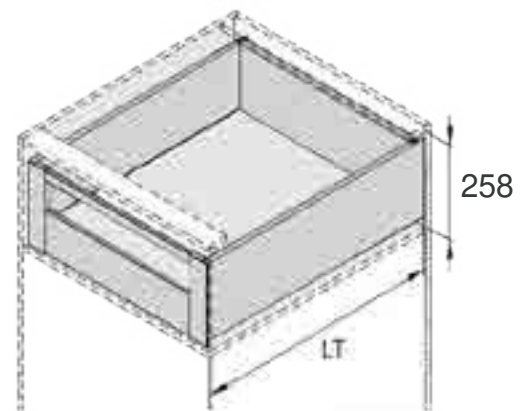

Με Φρένο/ Soft Close		
Κωδικός/ Code	Μήκος/ Length	Χρώμα/ Colour
14101051	270mm	Γκρι Ματ/ Grey Matte
14101052	300mm	
14101053	350mm	
14101054	400mm	
14101055	450mm	
14101056	500mm	
14101057	550mm	
14101107	270mm	Λευκό/ Slik White
14101109	300mm	
14101110	350mm	
14101111	400mm	
14101112	450mm	
14101113	500mm	
14101114	550mm