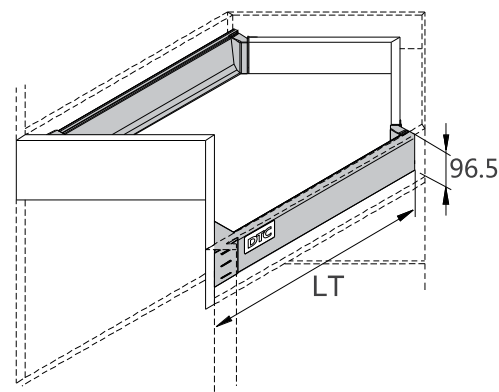

LT=Internal Cabinet Depth
Soft close slides LT=NL+65