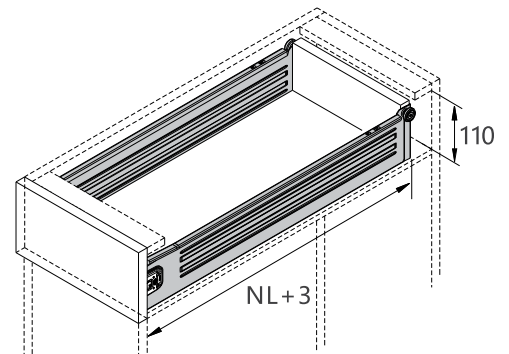

Κωδικός/ Code	Μήκος/ Length	Χρώμα/ Colour
14100960	250mm	Μπεζ/ Beige
14100391	300mm	
14100393	350mm	
14100395	400mm	
14100397	450mm	
14100399	500mm	Ασημί Γκρι/ Silver Grey
14100390	300mm	
14100392	350mm	
14100394	400mm	
14100396	450mm	
14100398	500mm