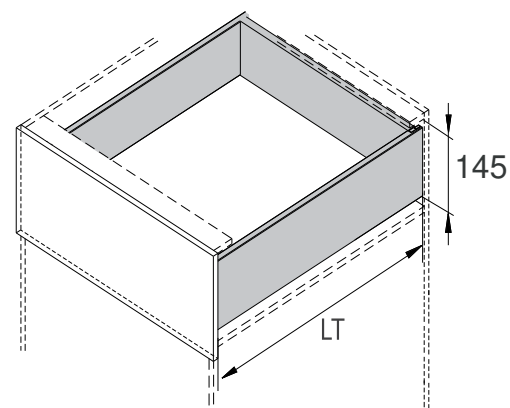

LT=Internal Cabinet Depth
LT=NL+3

- Κρυφό, πλήρης επέκτασης
- Δυνατότητα χωρητικότητας: 40kg
- Συναρμολόγηση και απεγκατάσταση χωρίς εργαλεία
- Αθόρυβο σύστημα εγγυάται απαλή κίνηση χωρίς θόρυβο
- 3D ρύθμιση: Πάνω & Κάτω : ±2mm, Αριστερά & Δεξιά: ±1.2, Ρύθμιση Κλείστρου: +0.5-2.5mm
- Concealed, full extension
- Load capacity: 40kg
- Tool free assembly and removal of drawer
- Silent system guarantees smooth run without noise
- 3D adjustment: Up & down adjustment:±2mm left & right adjustment:±1.2mm tilt adjustment:+0.5mm,-2.5mm