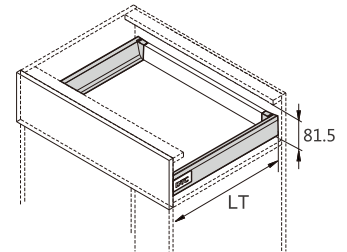

ΠΛΑΪΝΟ ΣΥΡΤΑΡΙΟΥ ΜΜ00 ΔΙΠΛΟ ΜΕ ΦΡΕΝΟ Υ:68mm DTC
DOUBLE WALL DRAWER SYSTEM MM00 WITH SOFT-CLOSE H:68mm DTC

Με Φρένο/ Soft Close		
Κωδικός/ Code	Μήκος/ Length	Χρώμα/ Colour
14100427	500mm	Ασημί γκρι/ Silver grey

$LT = NL + 3$

Installation Dimensions(mm)

NL=Nominal Slide Length
LT=Internal Cabinet Depth $LT = NL + 3$

1. Κρυφό, πλήρης επέκτασης
   - Δυνατότητα χωρητικότητας: 50kg
   - Συναρμολόγηση και απεγκατάσταση χωρίς εργαλεία
   - Αθόρυβο σύστημα εγγυάται απαλή κίνηση χωρίς θόρυβο
   - Ρύθμιση: Πάνω & Κάτω Αριστερά & Δεξιά
2. Concealed, full extension
   - Dynamic load capacity: 50kg
   - Tool free assembly and removal of drawer
   - Silent system guarantees smooth run without noise
   - Up & down adjustment, left & right adjustment:

Screw Positions of the Slides(mm)

Installation Dimensions(mm)

Drawer Front, Back and Bottom Dimensions(mm)

KB Cabinet width
LW Internal cabinet width
NL Nominal length