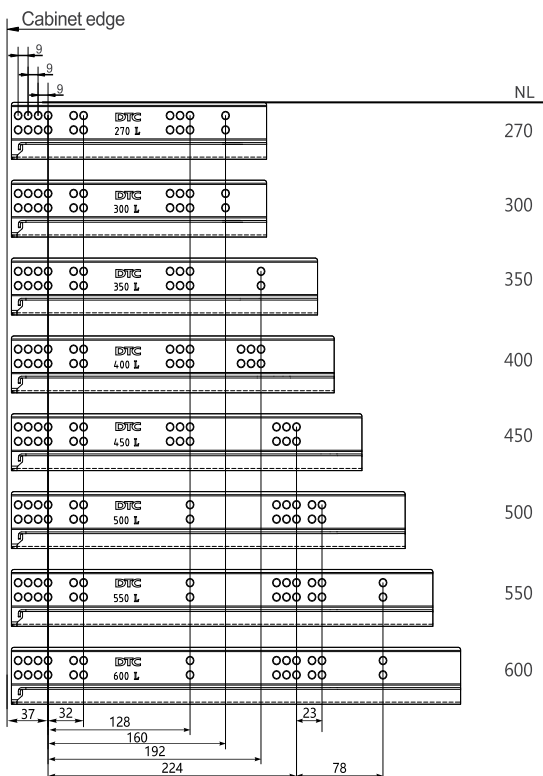

Screw Positions of the Slides(mm)