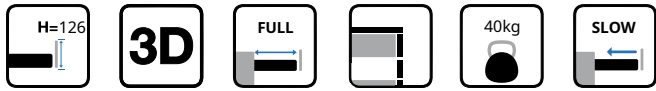

ΠΛΑΪΝΟ ΣΥΡΤΑΡΙΟΥ HD12 ΔΙΠΛΟ ΜΕ ΦΡΕΝΟ Υ:126mm ΓΙΑ ΠΑΝΕΛ 18mm DTC
 STRAIGHT-SIDED DRAWER SYSTEM HD12 WITH SOFT-CLOSE H:126mm FOR 18mm PANEL DTC

- Κρυφό, πλήρης επέκτασης
- Δυνατότητα χωρητικότητας: 40kg
- Συναρμολόγηση και απεγκατάσταση χωρίς εργαλεία
- Αθόρυβο σύστημα εγγυάται απαλή κίνηση χωρίς θόρυβο
- 3D ρύθμιση: Πάνω & Κάτω : ±2mm, Αριστερά & Δεξιά: ±1.2, Ρύθμιση Κλείστρου : +0.5-2.5mm
- Concealed, full extension
- Load capacity: 40kg
- Tool free assembly and removal of drawer
- Silent system guarantees smooth run without noise
- 3D adjustment: Up & down adjustment:±2mm left & right adjustment:±1.2mm tilt adjustment:+0.5mm,-2.5mm