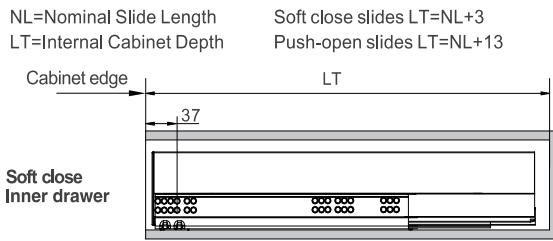

ΠΛΑΪΝΟ ΕΣΩΤΕΡΙΚΟΥ ΣΥΡΤΑΡΙΟΥ HD11 ΔΙΠΛΟ ΜΕ ΦΡΕΝΟ Υ:88mm ΓΙΑ ΠΑΝΕΛ 18mm DTC
STRAIGHT-SIDED INNER DRAWER SYSTEM HD11 WITH SOFT-CLOSE H:88mm FOR 18mm PANEL DTC

Installation Dimensions(mm)