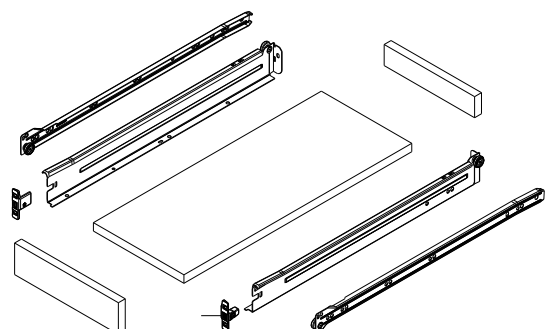

ΠΛΑΪΝΑ ΜΕΤΑΛΛΙΚΑ ΣΥΡΤΑΡΙΩΝ F11D Υ:54mm DTC
METAL SINGLE WALL DRAWER SYSTEM F11D H:54mm DTC

Κωδικός/ Code	Μήκος/ Length	Χρώμα/ Colour
14100388	500mm	Ασημί/ Silver
14100389	500mm	Μπεζ/ Beige

- Χωρητικότητα φόρτωσης: 25kg
- Αυτόματο κλείσιμο
- Διπλές θέσεις πάυσης
- 2D Ρύθμιση: πάνω & κάτω: ±2mm, αριστερά & δεξιά: ±2mm
- Αθόρυβα ράουλα
- Load capacity: 25kg
- Self-closing
- Double stop positions
- 2D adjustment: up & down adjustment: ±2mm
- left & right adjustment: ±2mm
- Silent wheels

Screw Positions of the Slides(mm)

Slide Mounting Illustration(mm)

Front Connector

Back

Illustration of the Extension Loss(AV)

Cabinet depth(Cmin)=Nominal length+3