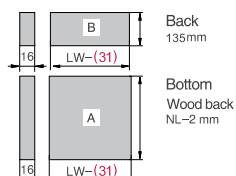

Illustration of the Extension Loss(AV)

Cabinet depth(Cmin)=Nominal length+3