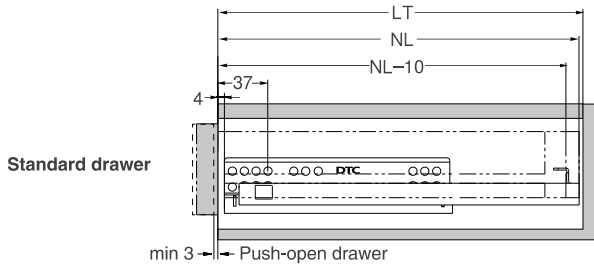

ΚΡΥΦΟΙ ΟΔΗΓΟΙ SS80C ΜΕ ΦΡΕΝΟ/PUSH-OPEN 100% F80C ΜΕ ΡΙΝ ΚΛΕΙΔΩΜΑΤΟΣ ΓΙΑ 19mm DTC
UNDERMOUNT SLIDE SERIES SS80C WITH SOFT-CLOSE/ PUSH-OPEN 100% F80C WITH PEG FOR 19mm

Installation Dimensions(mm)

NL=Nominal Slide Length LT=Internal Cabinet Depth LT=NL+3