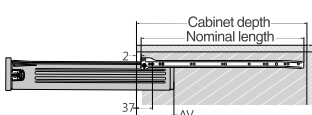

Illustration of the Extension Loss(AV)

Cabinet depth(Cmin)=Nominal length+3