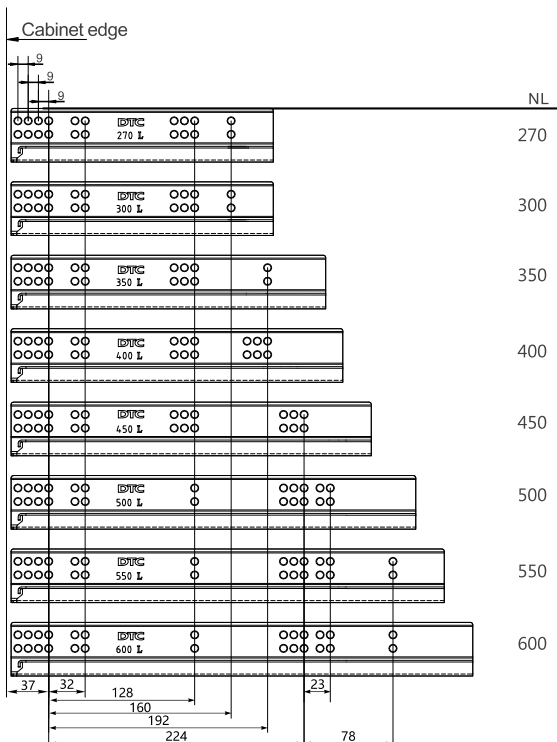

Screw Positions of the Slides(mm)

Front section and rod for push-open synchronization not included in the kit