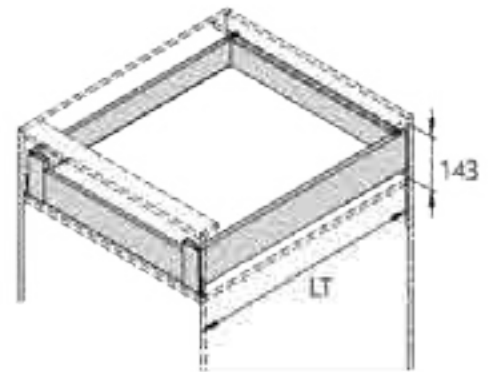

- Κρυφό, πλήρης επέκτασης
- Δυνατότητα χωρητικότητας: 40kg
- Συναρμολόγηση και απεγκατάσταση χωρίς εργαλεία
- Αθόρυβο σύστημα εγγυάται απαλή κίνηση χωρίς θόρυβο
- 3D ρύθμιση: Πάνω & Κάτω : ±2mm, Αριστερά & Δεξιά: ±1.2, Ρύθμιση Κλείστρου : +0.5-2.5mm
- Concealed, full extension
- Load capacity: 40kg
- Tool free assembly and removal of drawer
- Silent system guarantees smooth run without noise
- 3D adjustment: Up & down adjustment: ±2mm
- left & right adjustment: ±1.2mm
- tilt adjustment: +0.5mm, -2.5mm

Με Φρένο/ Soft Close			Push-open			
Κωδικός/ Code	Μήκος/ Length	Χρώμα/ Colour	Κωδικός/ Code	Μήκος/ Length	Χρώμα/ Colour	
14101009	270mm	Γκρι Ματ/ Grey Matte	14101377	300mm	Γκρι Ματ/ Grey Matte	
14101010	300mm		14101179	350mm		
14101011	350mm		14101180	400mm		
14101012	400mm		14101378	450mm		
14101013	450mm		14101379	500mm		
14101014	500mm					
14101015	550mm					
14101065	270mm		Λευκό/ Silk White			
14101066	300mm					
14101067	350mm					
14101068	400mm					
14101069	450mm					
14101070	500mm					
14101071	550mm					

LT=Internal Cabinet Depth
LT=NL+3