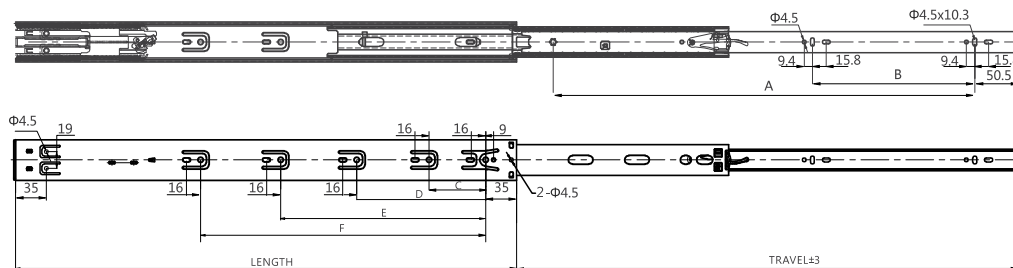

Screw Positions of the Slides(mm)

Installation Dimensions(mm)

Length NL	Travel	Hole pattern						Set/ctn
		A	B	C	D	E	F	
250	163.8	174						12
300	263.8	224	64	96				12
350	335.3	256	96	64	128			12
400	401	320	128	64	128	192		12
450	451	352	160	64	128	224		12
500	501	416	192	64	128	256		12
550	551	448	224	64	128	224	320	12
600	601	512	224	64	128	224	352	12