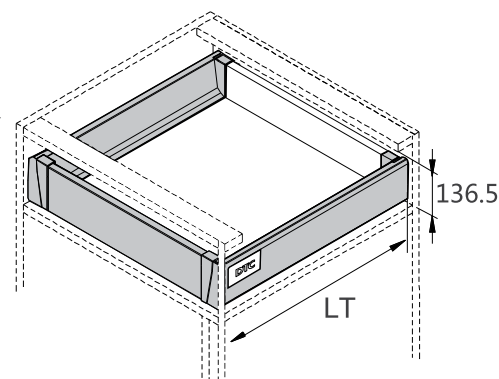

Drawer Back and Bottom Dimensions(mm)

For MM/M serie

ΠΛΑΪΝΟ ΕΣΩΤΕΡΙΚΟΥ ΣΥΡΤΑΡΙΟΥ ΜΜ01 ΔΙΠΛΟ ΜΕ ΦΡΕΝΟ Υ:86mm DTC
 DOUBLE WALL INNER DRAWER SYSTEM M01 WITH SOFT-CLOSE H:86mm DTC

Με Φρένο/ Soft Close

Κωδικός/ Code	Μήκος/ Length	Χρώμα/ Colour
14100428	270mm	Ασημί γκρι/ Silver Grey
14100429	300mm	
14100430	350mm	
13100431	400mm	
13100432	450mm	
13100433	500mm	
13100436	550mm	