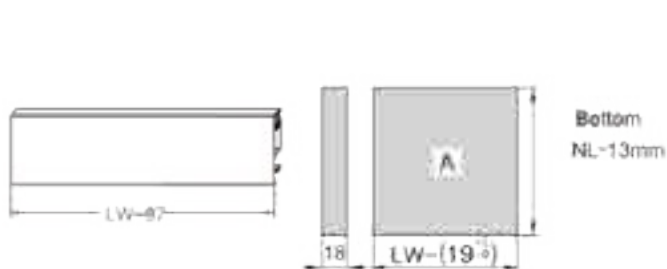

Front section, Back and Bottom Dimensions(mm)