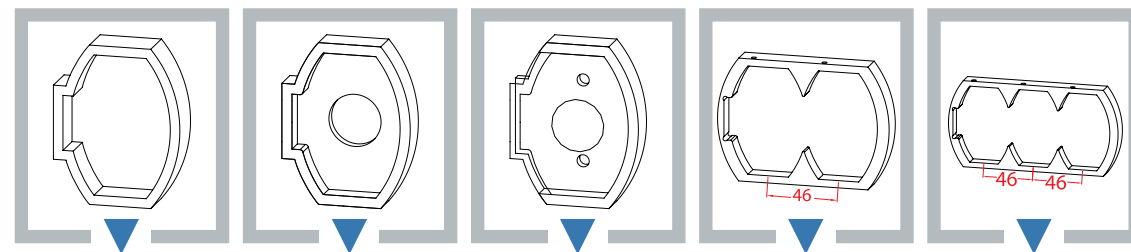

Καπάκι μονό

Καπάκι γωνίας

Ροζέτα τοίχου

Καπάκι διπλό

Καπάκι τριπλό

Χρώμα - Colour	€	€	€	€	€
Χρώμιο - Chrome	36	36	36	76	68
Νίκελ ματ - Nickel matt	30	30	30	67	62