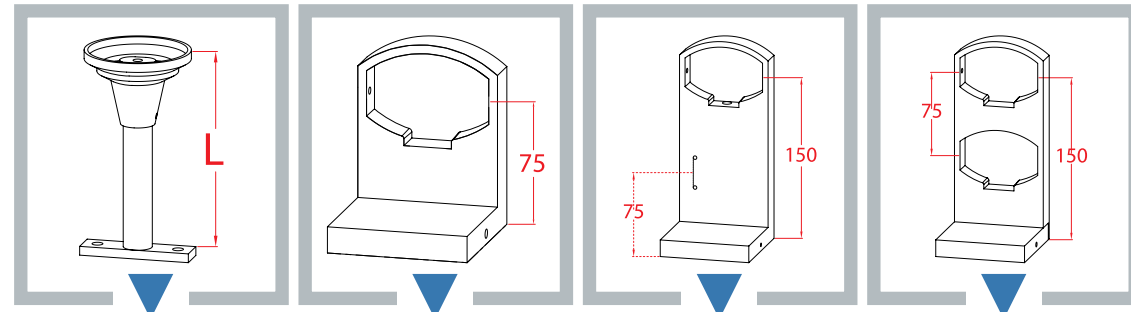

ST11 οροφής

ST105

ST180

ST180 διπλό

Χρώμα - Colour	€	€	€	€
Χρώμιο - Chrome	16	75	87	93
Νίκελ ματ - Nickel matt	16	73	80	86
Χρυσό - Gold		73	80	86
Αντικέ - Antique		73	80	86