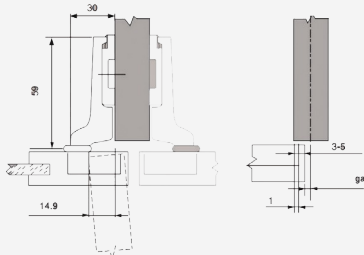

Γόνατο Half Overlay
Κωδικός Code: 15200104