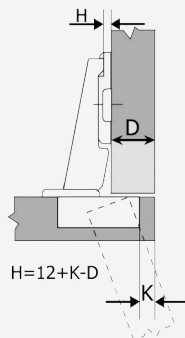

• Γόνατο Half Overlay
Κωδικός Code: 15200108