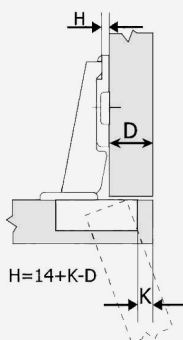

Φ35 110° ΚΟΥΜΠΩΤΟΣ ΜΕ ΑΠΛΟ ΤΑΚΑΚΙ MGS
D35 110° CLIP-ON WITH REGULAR MOUNTING PLATE MGS

Ίσιος Full Overlay
Κωδικός Code: [15200322](#)