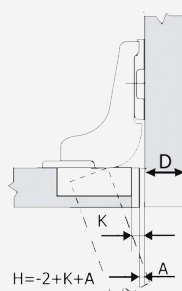

Ίσιος Full Overlay
Κωδικός Code: [15200445](#)

Γόνατο Half Overlay
Κωδικός Code: [15200459](#)

Μεγάλο γόνατο Inset
Κωδικός Code: [15200458](#)

ΤΑΚΑΚΙ ΠΟΛΛΑΠΛΩΝ ΡΥΘΜΙΣΕΩΝ ΓΙΑ ΜΕΝΤΕΣΕ MGS
MOUNTING PLATE ADJUSTABLE FOR HINGE MGS