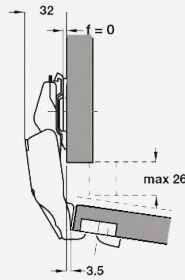

ΤΑΚΑΚΙ ΠΟΛΛΑΠΛΩΝ ΡΥΘΜΙΣΕΩΝ ΓΙΑ ΜΕΝΤΕΣΕ MGS
MOUNTING PLATE ADJUSTABLE FOR HINGE MGS

• Τακάκι H=2
Mounting Plate H=2
Κωδικός Code: [15200486](#)

Φ35 165° ΚΟΥΜΠΩΤΟΣ ΜΕ ΦΡΕΝΟ & ΤΑΚΑΚΙ MGS
D35 165° CLIP-ON WITH SOFT-CLOSE & MOUNTING PLATE MGS

• Ίσιος 165° Full Overlay 165°
Κωδικός Code: [15200097](#)