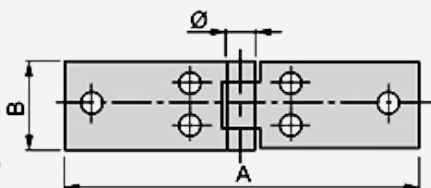

Κωδικός/ Code	Διαστάσεις/ Dimensions	Χρώμα/ Color	
15200527	60 x 25mm	Γαλβανιζέ Zinc	
15200528	80 x 25mm	Γαλβανιζέ Zinc	
15200504	100 x 25mm	Γαλβανιζέ Zinc