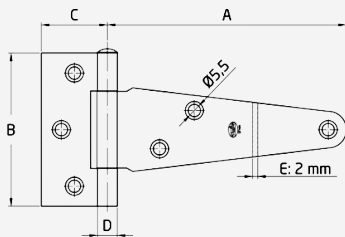

ΜΕΝΤΕΣΕΣ "Τ" ΑΤΣΑΛΙ ΓΙΑ ΠΟΡΤΑ ΑΜΙΓ
HINGE "T" STEEL FOR SMOOTH DOOR AMIG