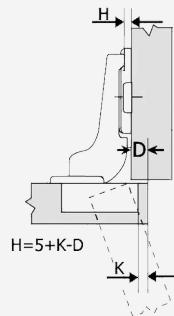

• Γόνατο Half Overlay
Κωδικός Code: [15200497](#)