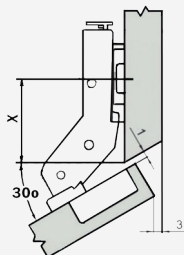

Φ35 ΣΧΙΣΤΟΣ ΜΕ ΤΑΚΑΚΙ GEMAN
D35 SLIDE-ON WITH MOUNTING PLATE GEMAN

30° 30°

Κωδικός Code: [15200119](#)