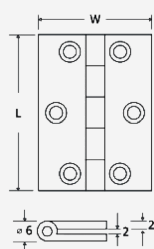

01.1 ΜΕΝΤΕΣΣΕΔΕΣ ΔΙΑΦΟΡΟΙ Hinges

ΜΕΝΤΕΣΣΕΣ ΠΛΑΚΑ ΑΝΟΞΕΙΔΩΤΟΣ ΜΕΤΑΛΟΡ
FLAP HINGE INOX METALOR