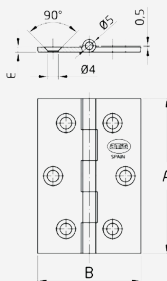

ΜΕΝΤΕΣΕΣ ΠΛΑΚΑ ΟΡΕΙΧΑΛΚΙΝΟΣ ΝΟ 1002 AMIG
FLAP HINGE BRASS MOD.1002 AMIG

Κωδικός/ Code	Διαστάσεις/ Dimensions	Χρώμα/ Color
15200535	60 x 40 x 2mm	Αντική Antique
15200536	70 x 50 x 2mm	Αντική Antique
15200537	60 x 40 x 2mm	Νικέλ Ματ Nickel Matte
15200538	70 x 50 x 2mm	Νίκελ Ματ Nickel Matte
15200539	50 x 40 x 2mm	Χρυσό Ματ Gold Matte
15200540	60 x 40 x 2mm	Χρυσό Ματ Gold Matte
15200541	60 x 50 x 2mm	Χρυσό Ματ Gold Matte
15200542	70 x 50 x 2mm	Χρυσό Ματ Gold Matte