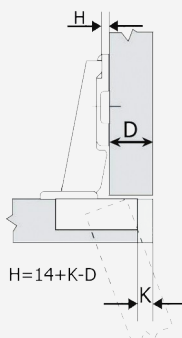

Ίσιος Full Overlay
Κωδικός Code: [15200445](#)

Γόνατο Half Overlay
Κωδικός Code: [15200459](#)

Μεγάλο γόνατο Inset
Κωδικός Code: [15200458](#)

ΤΑΚΑΚΙ ΠΟΛΛΑΠΛΩΝ ΡΥΘΜΙΣΕΩΝ ΓΙΑ ΜΕΝΤΕΣΕ MGS
MOUNTING PLATE ADJUSTABLE FOR HINGE MGS