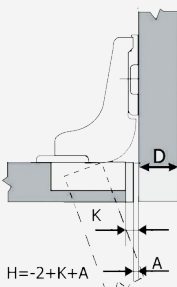

Μεγάλο Γόνατο Inset
Κωδικός Code: 15200103