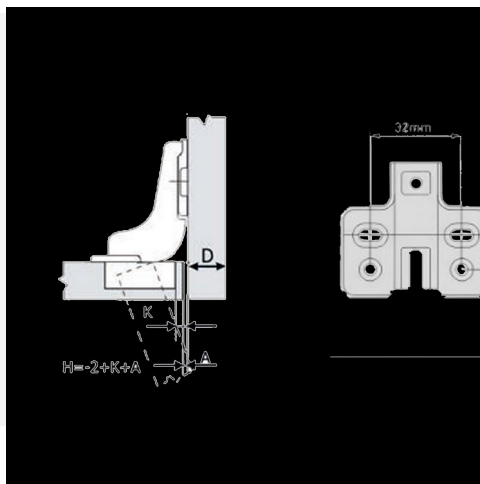

Φ35 110° ΚΟΥΜΠΩΤΟΣ ΡΥΘΜΙΖΟΜΕΝΟΣ ΜΕ ΦΡΕΝΟ & ΤΑΚΑΚΙ GEMAN
 D35 110° CLIP-ON ADJUSTABLE WITH SOFT-CLOSE & MOUNTING PLATE GEMAN

Ίσιος Full Overlay
 Κωδικός Code: 15200481

Γόνατο Half Overlay
 Κωδικός Code: 15200482

Μεγάλο γόνατο Inset
 Κωδικός Code: 15200483

Φ35 110° ΚΟΥΜΠΩΤΟΣ ΜΕ ΦΡΕΝΟ & ΤΑΚΑΚΙ GEMAN
D35 110° CLIP-ON WITH SOFT-CLOSE & MOUNTING PLATE GEMAN

30°

Κωδικός Code: [15200095](#)

45°

Κωδικός Code: [15200094](#)