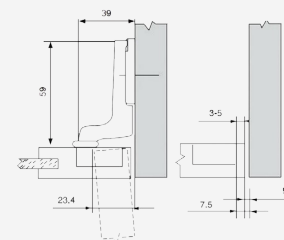

Μεγάλο γόνατο Inset
Κωδικός Code: 15200106