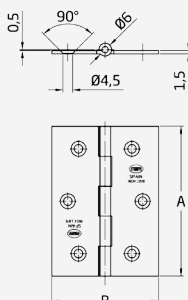

ΜΕΝΤΕΣΕΣ ΠΛΑΚΑ ΑΝΟΞΕΙΔΩΤΟΣ ΝΟ 2002 AMIG
FLAP HINGE INOX MOD.2002 AMIG

Κωδικός/ Code	Διαστάσεις/ Dimensions
15200543	60 x 40 x 1.5mm
15200544	60 x 50 x 1.5mm
15200545	70 x 50 x 1.5mm