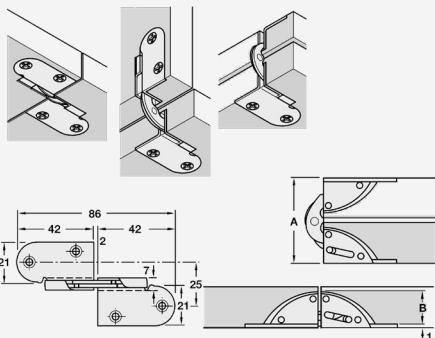

ΜΕΝΤΕΣΕΣ 180° ΧΩΝΕΥΤΟΣ
CONCEALED 180° HINGE

Κωδικός/ Code	Μέγεθος/ Size
15200335	Μεσαίος Medium
15200336	Μεγάλος Big

ΜΕΝΤΕΣΕΣ ΤΡΑΠΕΖΙΟΥ
HINGE FOR TABLE

Χρυσός/ Gold
Κωδικός Code: 15200338

01.1 ΜΕΝΤΕΣΕΔΕΣ ΔΙΑΦΟΡΟΙ Hinges