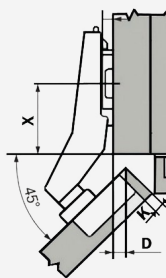

Μεγάλο γόνατο Inset
 Κωδικός Code: 15200483

Φ35 110° ΚΟΥΜΠΩΤΟΣ ΜΕ ΦΡΕΝΟ & ΤΑΚΑΚΙ GEMAN
D35 110° CLIP-ON WITH SOFT-CLOSE & MOUNTING PLATE GEMAN

30°

Κωδικός Code: [15200095](#)

45°

Κωδικός Code: [15200094](#)