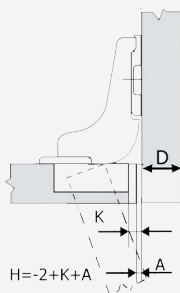

Φ35 110° ΚΟΥΜΠΩΤΟΣ ΜΕ ΦΡΕΝΟ ΚΑΙ ΑΠΛΟ ΤΑΚΑΚΙ MGS
D35 110° CLIP-ON WITH SOFT CLOSE & REGULAR MOUNTING PLATE MGS

• Τσιος Full Overlay
Κωδικός Code: 15200324

• Γόνατο Half Overlay
Κωδικός Code: 15200325

• Μεγάλο γόνατο Inset
Κωδικός Code: 15200326