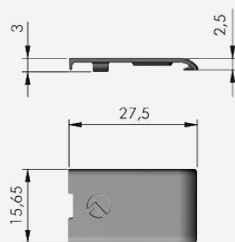

Καπάκι Μεντεσές Νίκελ Hinge Cover Nickel
Κωδικός Code: 15200524