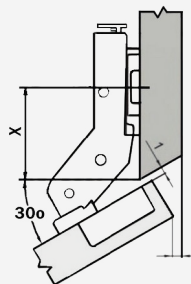

Μεγάλο γόνατο Inset
 Κωδικός Code: 15200483

Φ35 110° ΚΟΥΜΠΩΤΟΣ ΜΕ ΦΡΕΝΟ & ΤΑΚΑΚΙ GEMAN
D35 110° CLIP-ON WITH SOFT-CLOSE & MOUNTING PLATE GEMAN

30°

Κωδικός Code: [15200095](#)

45°

Κωδικός Code: [15200094](#)