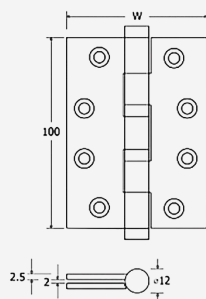

ΜΕΝΤΕΣΣΕΣ ΠΛΑΚΑ ΑΝΟΞΕΙΔΩΤΟΣ ΜΕΤΑΛΟΡ
FLAP HINGE INOX METALOR

Κωδικός/
Code

Διαστάσεις/
Dimensions

15200172

40 x 30 x 2mm

15200510

60 x 50 x 2mm

15200511

70 x 60 x 2mm

15200399

50 x 40 x 2mm

15200453

60 x 35 x 2mm

15200404

63 x 63 x 2mm

ΜΕΝΤΕΣΣΕΣ ΠΛΑΚΑ ΟΡΕΙΧΑΛΚΙΝΟΣ ΜΕ 2 ΡΟΥΛΕΜΑΝ ΜΕΤΑΛΟΡ
FLAP HINGE WITH DOUBLE BALL BEARING BRASS METALOR