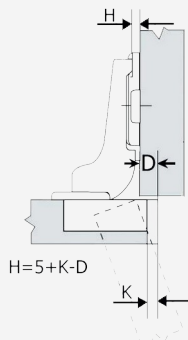

• Γόνατο Half Overlay
Κωδικός Code: 15200325