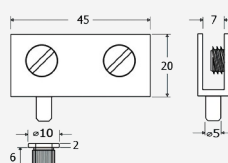

- 20 x 46mm/Ορείχαλκος Χρυσού Ματ Brass Gold Metalor Matte/ Metalor
  Κωδικός Code: [15200436](#)