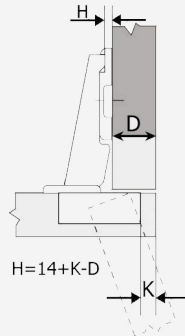

Φ35 110° ΚΟΥΜΠΩΤΟΣ ΠΟΛΛΑΠΛΩΝ ΡΥΘΜΙΣΕΩΝ ΜΕ ΤΑΚΑΚΙ ΧΩΡΙΣ ΦΡΕΝΟ MGS
D35 110° CLIP-ON WITH 3D ADJUSTABLE MOUNTING PLATE MGS

• Ίσιος Full Overlay
Κωδικός Code: [15200333](#)