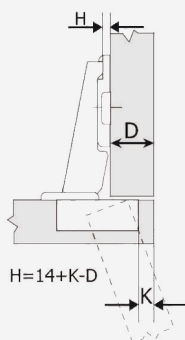

01.1 ΜΕΝΤΕΣΣΕΔΕΣ MGS
Hinges

Ίσιος με dowel Full Overlay with dowel
Κωδικός Code: [15200331](#)