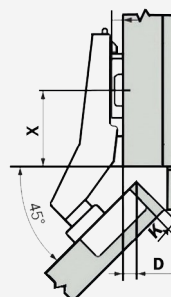

45° 45°

Κωδικός Code: [15200118](#)