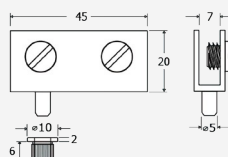

- Ανοιχτός 170° Αριστερός Νίκελ / Open side 170° Left Nickel
Κωδικός Code: [15200349](#)

- 2 τμχ- 2pcs/ Νίκελ Ματ/ Nickel Matte
Κωδικός Code: [15200255](#)

- 20 x 46mm/Δεξί & Αριστερό- Right & Left / Ορείχαλκος Νίκελ Ματ- Brass Nickel Matte/ Metalor
Κωδικός Code: [15200165](#)