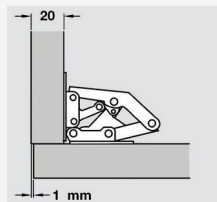

ΠΑΛΑΙΟΥ ΤΥΠΟΥ-ΒΑΤΡΑΧΟΣ GEMAN
OLD TYPE-FROG STYLE GEMAN

Μικρός Small
Κωδικός Code: 15200117