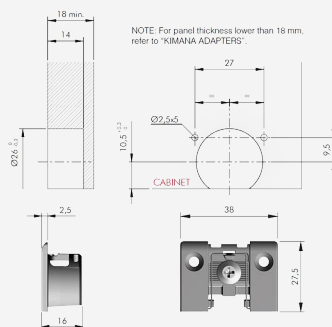

Καπάκι Μεντεσές Νίκελ Hinge Cover Nickel
Κωδικός Code: 15200524

Αντίκρουσμα Μεντεσές Νίκελ Hinge Side Nickel
Κωδικός Code: 15200522