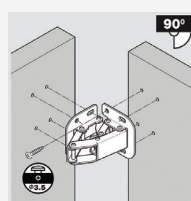

Μεγάλος Big
Κωδικός Code: 15200116