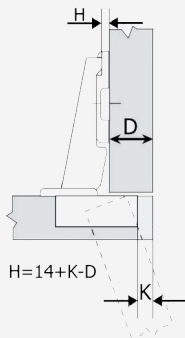

Φ35 110° ΚΟΥΜΠΩΤΟΣ ΜΕ ΦΡΕΝΟ ΚΑΙ ΑΠΛΟ ΤΑΚΑΚΙ MGS
D35 110° CLIP-ON WITH SOFT CLOSE & REGULAR MOUNTING PLATE MGS

• Τσιος Full Overlay
Κωδικός Code: 15200324