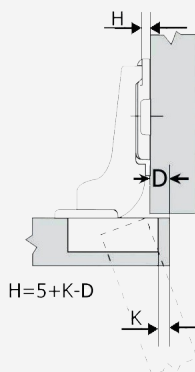

Γόνατο Half Overlay
Κωδικός Code: 15200102