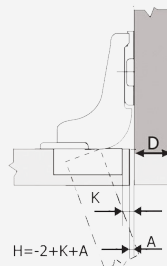

• Μεγάλο γόνατο Inset
Κωδικός Code: [15200498](#)