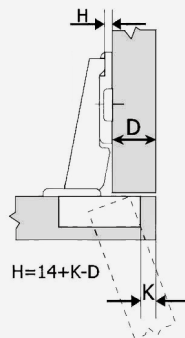

Ίσιος Μαύρη πέρλα Full Overlay Black pearl
Κωδικός Code: [15200446](#)