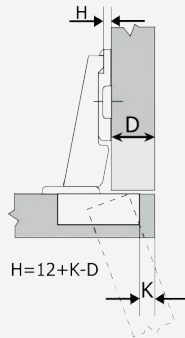

Κολωνάκι 90° Parallel Motion 90°

Κωδικός Code: [15200096](#)

Φ26 93° ΚΟΥΜΠΩΤΟΣ ΜΙΝΙ ΜΕ ΦΡΕΝΟ & ΤΑΚΑΚΙ GEMAN ECO
 D26 93° CLIP-ON MINI WITH SOFT-CLOSE & MOUNTING PLATE GEMAN ECO

• Ίσιος Full Overlay
 Κωδικός Code: 15200107