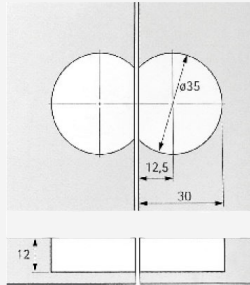

38 x 56mm

Κωδικός Code: [15200120](#)

40 x 65mm

Κωδικός Code: [15200340](#)

ΡΑΠΤΟΜΗΧΑΝΗΣ 80 x 30mm 80° ΚΕΝΤΡΑ 60mm
FLAP HINGE 80 x 30mm 80° SIDES 60mm

Ορείχαλκος Νίκελ Ματ Brass Nickel Matte

Κωδικός Code: [15200451](#)