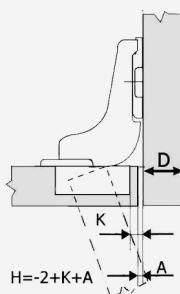

Μεγάλο γόνατο Inset
Κωδικός Code: [15200364](#)