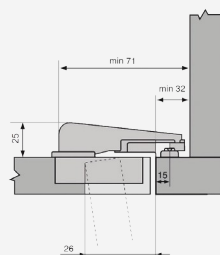

Κολωνάκι 90° Parallel Motion 90°

Κωδικός Code: [15200096](#)