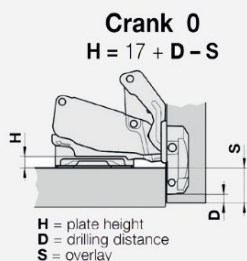

01.1 ΜΕΝΤΕΣΣΕΔΕΣ FERRARI ΚΑΙ SUGATSUNE Hinges

Φ35 170° ΣΧΙΣΤΟΣ FERRARI
D35 170° SLIDE-ON FERRARI

ferrari
THE HEART OF FURNITURE

Ίσιος Full Overlay
Κωδικός Code: **15150067**