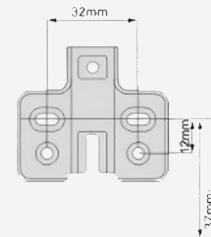

Φ35 110° ΚΟΥΜΠΩΤΟΣ ΡΥΘΜΙΖΟΜΕΝΟΣ ΜΕ ΦΡΕΝΟ & ΤΑΚΑΚΙ GEMAN
 D35 110° CLIP-ON ADJUSTABLE WITH SOFT-CLOSE & MOUNTING PLATE GEMAN

Ίσιος Full Overlay
 Κωδικός Code: 15200481

Γόνατο Half Overlay
 Κωδικός Code: 15200482