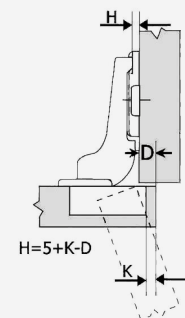

Γόνατο Half Overlay
Κωδικός Code: [15200329](#)