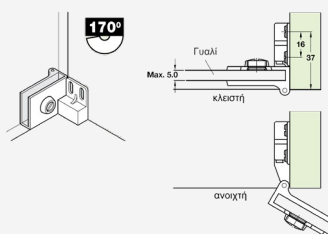

- Ανοιχτός 170° Αριστερός Νίκελ / Open side 170° Left Nickel
Κωδικός Code: [15200349](#)

- 2 τμχ- 2pcs/ Νίκελ Ματ/ Nickel Matte
Κωδικός Code: [15200255](#)

- 20 x 46mm/Δεξί & Αριστερό- Right & Left / Ορείχαλκος Νίκελ Ματ- Brass Nickel Matte/ Metalor
Κωδικός Code: [15200165](#)