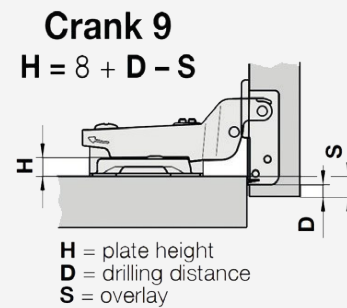

Γόνατο Half Overlay
Κωδικός Code: 15200375