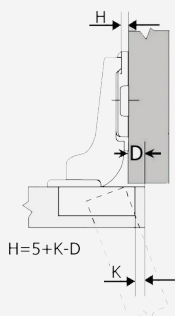

• Μεγάλο γόνατο Inset
 Κωδικός Code: [15200498](#)

Φ35 110° ΚΟΥΜΠΩΤΟΣ ΜΕ ΑΠΛΟ ΤΑΚΑΚΙ MGS
D35 110° CLIP-ON WITH REGULAR MOUNTING PLATE MGS

Ίσιος Full Overlay
Κωδικός Code: [15200322](#)

Γόνατο Half Overlay
Κωδικός Code: [15200365](#)