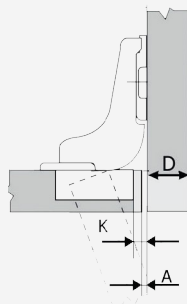

• Γόνατο Half Overlay
 Κωδικός Code: 15200108

• Μίνι μεγάλο γόνατο Mini Inset
 Κωδικός Code: 15200109

01.1 ΜΕΝΤΕΣΕΔΕΣ GEMAN
Hinges

Φ35 110° ΣΧΙΣΤΟΣ ΜΕ ΤΑΚΑΚΙ GEMAN
D35 110° SLIDE-ON WITH MOUNTING PLATE GEMAN