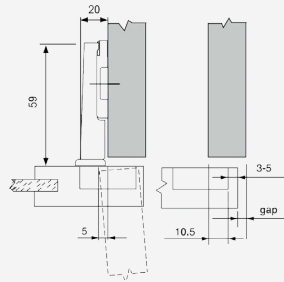

Φ26 98° ΣΧΙΣΤΟΣ ΜΙΝΙ ΜΕ ΤΑΚΑΚΙ GEMAN
D26 98° SLIDE-ON MINI WITH MOUNTING PLATE GEMAN

Ίσιος Full Overlay
Κωδικός Code: 15200105