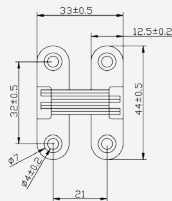

ΜΕΝΤΕΣΕΣ ΒΑΡΕΛΑΚΙ
BARREL HINGE

	15200391	Χρυσός Φ10 Gold D10	x500
	15200114	Χρυσός Φ12 Gold D12	x1000
	15200113	Χρυσός Φ14 Gold D14	x500
	15200115	Χρυσός Φ16 Gold D16	x500

ΜΕΝΤΕΣΕΣ 180° ΧΩΝΕΥΤΟΣ
CONCEALED 180° HINGE

Κωδικός/ Code	Μέγεθος/ Size
15200335	Μεσαίος Medium
15200336	Μεγάλος Big