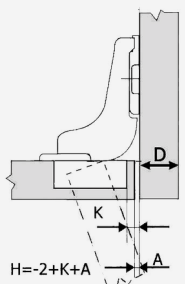

Ίσιος Full Overlay
 Κωδικός Code: [15200328](#)

Ίσιος Μαύρη πέρλα Full Overlay Black pearl
 Κωδικός Code: [15200446](#)

Γόνατο Half Overlay
 Κωδικός Code: [15200329](#)

Μεγάλο γόνατο Inset
 Κωδικός Code: [15200330](#)