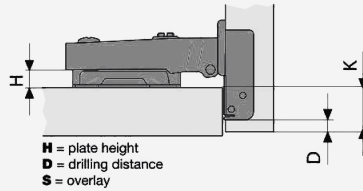

Φ35 110° ΣΧΙΣΤΟΣ FERRARI
D35 110° SLIDE-ON FERRARI

Ίσιος Full Overlay
Κωδικός Code: 15200374