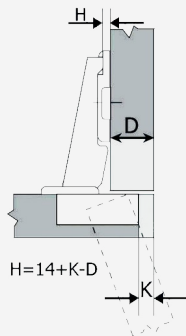

01.1 ΜΕΝΤΕΣΕΔΕΣ GEMAN
Hinges

Φ35 110° ΣΧΙΣΤΟΣ ΜΕ ΤΑΚΑΚΙ GEMAN
D35 110° SLIDE-ON WITH MOUNTING PLATE GEMAN

Ίσιος Full Overlay
Κωδικός Code: 15200100