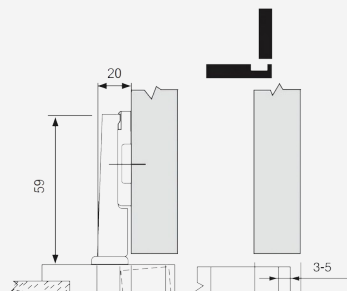

Φ35 110° ΣΧΙΣΤΟΣ FERRARI
D35 110° SLIDE-ON FERRARI

Ίσιος Full Overlay
Κωδικός Code: 15200374

Γόνατο Half Overlay
Κωδικός Code: 15200375

Μεγάλο γόνατο Inset
Κωδικός Code: 15200376

01.1 ΜΕΝΤΕΣΣΕΔΕΣ FERRARI ΚΑΙ SUGATSUNE Hinges