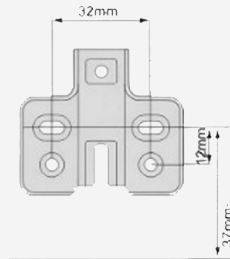

Φ35 110° ΚΟΥΜΠΩΤΟΣ ΡΥΘΜΙΖΟΜΕΝΟΣ ΜΕ ΦΡΕΝΟ & ΤΑΚΑΚΙ GEMAN
 D35 110° CLIP-ON ADJUSTABLE WITH SOFT-CLOSE & MOUNTING PLATE GEMAN

Ίσιος Full Overlay
 Κωδικός Code: 15200481

Γόνατο Half Overlay
 Κωδικός Code: 15200482