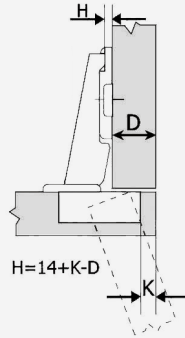

Φ35 110° ΚΟΥΜΠΩΤΟΣ 3D ΠΟΛΛΑΠΛΩΝ ΡΥΘΜΙΣΕΩΝ ΜΕ ΦΡΕΝΟ ΚΑΙ ΤΑΚΑΚΙ MGS (ΣΕ POLYBAG)
D35 110° CLIP-ON 3D CAM ADJUSTABLE WITH SOFT CLOSE & MOUNTING PLATE MGS (IN POLYBAG)

Ίσιος Full Overlay
Κωδικός Code: [15200328](#)