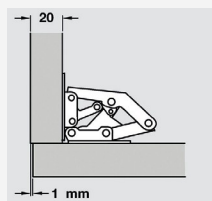

Ίσιος Full Overlay
 Κωδικός Code: 15200110

ΠΑΛΑΙΟΥ ΤΥΠΟΥ-ΒΑΤΡΑΧΟΣ GEMAN
 OLD TYPE-FROG STYLE GEMAN

Μικρός Small
 Κωδικός Code: 15200117

Μεγάλος Big
 Κωδικός Code: 15200116

ΣΥΛΛΟΓΗ FERRARI MENTEΣΕΔΕΣ
COLLECTION HINGES FERRARI