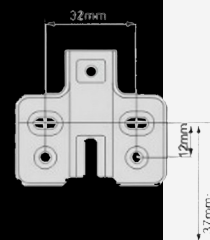

Μεγάλο γόνατο Inset
Κωδικός Code: 15200483