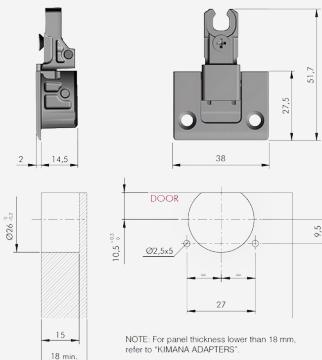

Αντίκρουσμα Μεντεσές Νίκελ Hinge Side Nickel
Κωδικός Code: 15200522

ΚΙΜΑΝΑ Φ26 ΕΠΙΠΕΔΟΣ ΓΙΑ ΠΟΡΤΕΣ ΜΕ ΚΑΤΩ ΑΝΟΙΓΜΑ ITALIANA FERRAMENTA
FLAT KIMANA D26 FOR FLAT & DROP DOWN DOORS ITALIANA FERRAMENTA