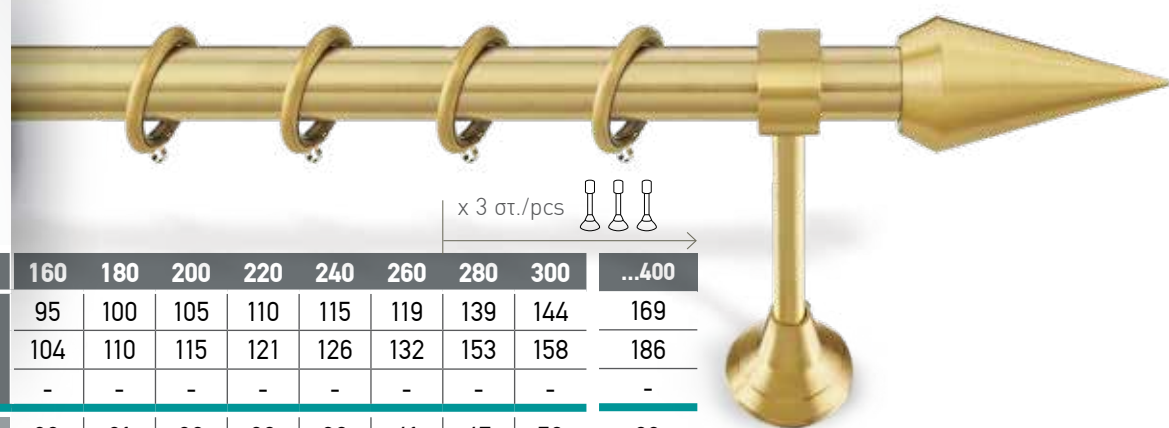

ΧΡΥΣΟ MAT / BRUSHED SATIN BRASS

cm	160	180	200	220	240	260	280	300	...400
∅ 20	95	100	105	110	115	119	139	144	169
∅ 25	104	110	115	121	126	132	153	158	186
∅ 35	-	-	-	-	-	-	-	-	-
ΔΣ01*	28	31	33	36	39	41	47	50	63

Τιμή μεμονομένου τερματικού / Individual finial price: ∅20-14€, ∅25-15€