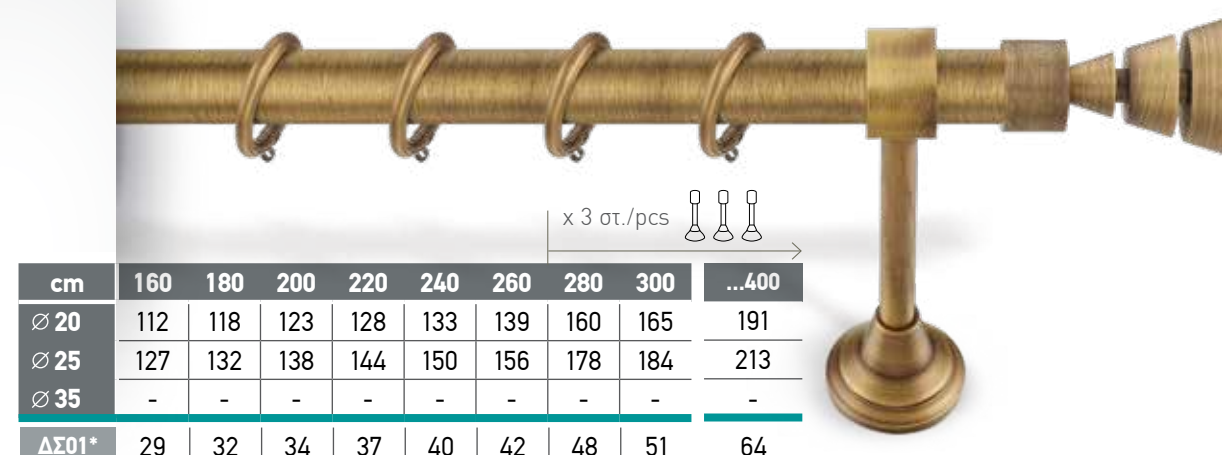

ANTIKE / ANTIQUE

cm	160	180	200	220	240	260	280	300	...400
∅ 20	112	118	123	128	133	139	160	165	191
∅ 25	127	132	138	144	150	156	178	184	213
∅ 35	-	-	-	-	-	-	-	-	-
ΔΣ01*	29	32	34	37	40	42	48	51	64

Τιμή μεμονωμένου τερματικού / Individual finial price: ∅20-20€, ∅25-24€

Σε κάθε σετ καθώς και στις τιμές του πίνακα περιλαμβάνεται:
Σωλήνας (INOX ή Μπρούντζος), κρίκοι μασίφ,
στηρίγματα (2 ή 3 αναλόγως του μήκους) και 2 τερματικά.

*Σιδηρόδρομος αλουμινίου για δεύτερη κουρτίνα

In each set as well as table prices include:
Tube (INOX or Brass), metal rings,
brackets (2 or 3 depending on the length) and 2 finials.

*Aluminium rail for double curtain

Σε κάθε σετ καθώς και στις τιμές του πίνακα περιλαμβάνεται:
Σωλήνας (INOX ή Μπρούντζος), κρίκοι μασίφ,
στηρίγματα (2 ή 3 αναλόγως του μήκους) και 2 τερματικά.

*Σιδηρόδρομος αλουμινίου για δεύτερη κουρτίνα

In each set as well as table prices include:
Tube (INOX or Brass), metal rings,
brackets (2 or 3 depending on the length) and 2 finials.

*Aluminium rail for double curtain