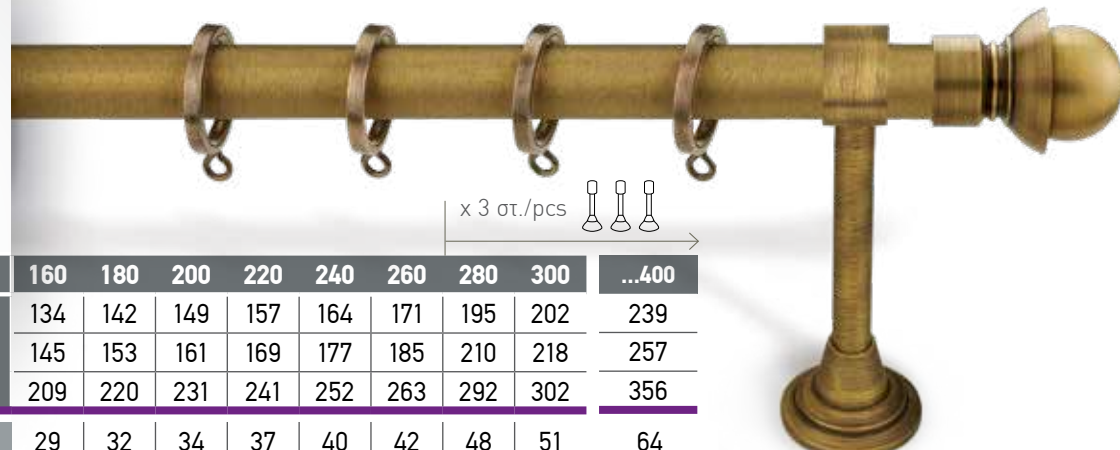

ANTIKE / ANTIQUE

cm	160	180	200	220	240	260	280	300	...400
∅ 20	134	142	149	157	164	171	195	202	239
∅ 25	145	153	161	169	177	185	210	218	257
∅ 35	209	220	231	241	252	263	292	302	356
ΔΣ01*	29	32	34	37	40	42	48	51	64

Τιμή μεμονομένου τερματικού / Individual finial price: ∅20-22€, ∅25-24€, ∅35-44€