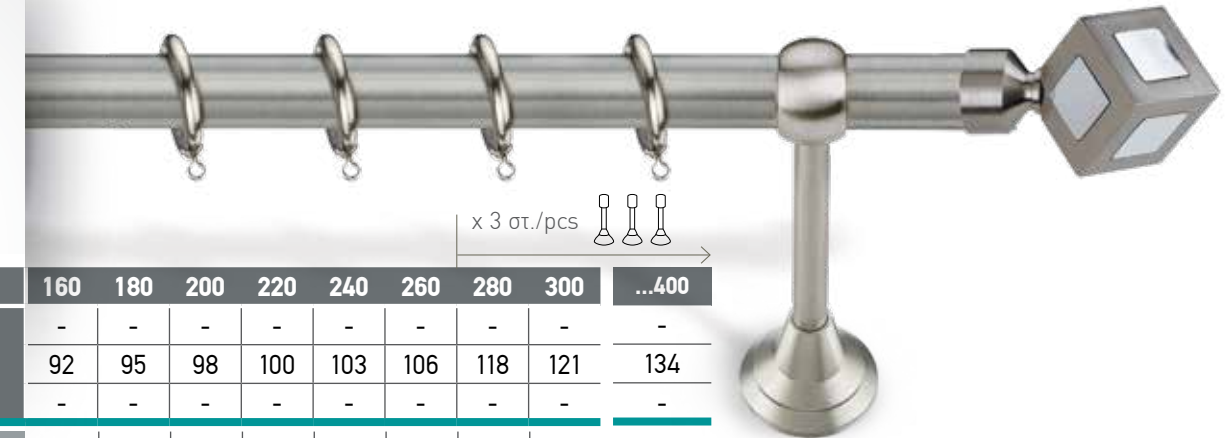

NIKEA MAT / BRUSHED NICKEL MAT

cm	160	180	200	220	240	260	280	300	...400
∅ 20	-	-	-	-	-	-	-	-	-
∅ 25	92	95	98	100	103	106	118	121	134
∅ 35	-	-	-	-	-	-	-	-	-
ΔΣ01*	22	24	26	28	30	32	37	39	48

Τιμή μεμονομένου τερματικού / Individual finial price: ∅25-**26€**