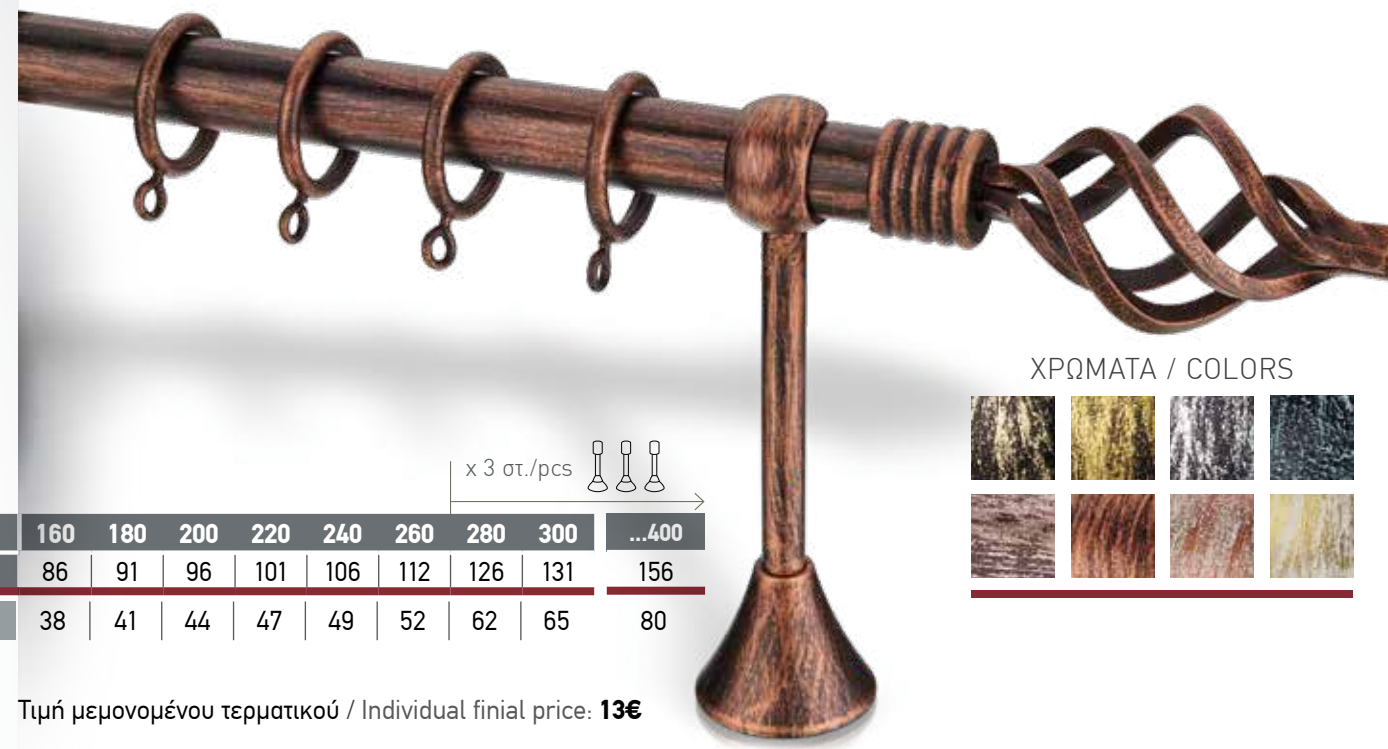

ΧΡΩΜΑΤΑ / COLORS

cm	160	180	200	220	240	260	280	300	...400
∅ 25	86	91	96	101	106	112	126	131	156
ΔΣ01*	38	41	44	47	49	52	62	65	80

Τιμή μεμονομένου τερματικού / Individual finial price: **13€**

Σε κάθε σετ καθώς και στις τιμές του πίνακα περιλαμβάνεται:
Σωλήνας (INOX ή Μπρούντζος), κρίκοι μασίφ,
στηρίγματα (2 ή 3 αναλόγως του μήκους) και 2 τερματικά.

*Σιδηρόδρομος αλουμινίου για δεύτερη κουρτίνα

In each set as well as table prices include:
Tube (INOX or Brass), metal rings,
brackets (2 or 3 depending on the length) and 2 finials.

*Aluminium rail for double curtain

Σε κάθε σετ καθώς και στις τιμές του πίνακα περιλαμβάνεται:
Σωλήνας (INOX ή Μπρούντζος), κρίκοι μασίφ,
στηρίγματα (2 ή 3 αναλόγως του μήκους) και 2 τερματικά.

*Σιδηρόδρομος αλουμινίου για δεύτερη κουρτίνα

In each set as well as table prices include:
Tube (INOX or Brass), metal rings,
brackets (2 or 3 depending on the length) and 2 finials.

*Aluminium rail for double curtain