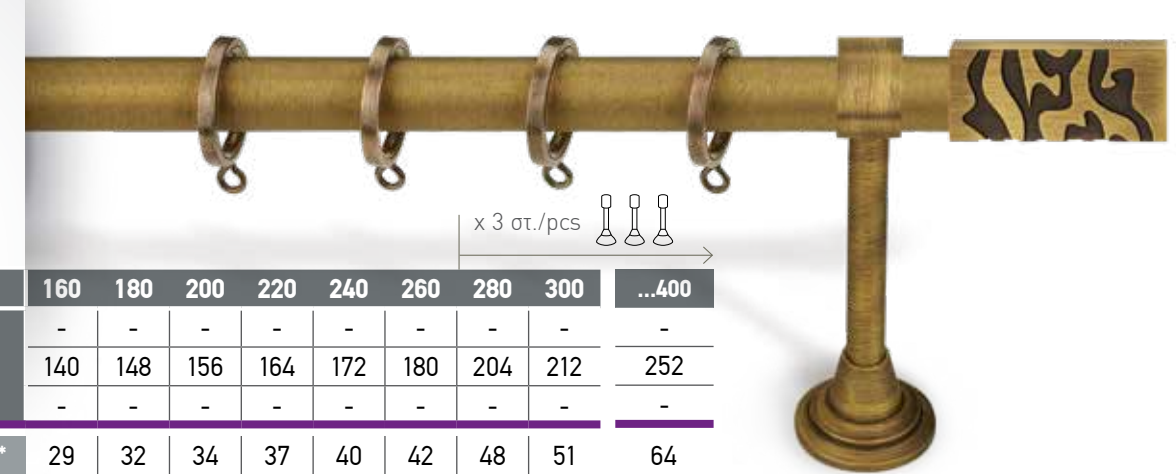

ANTIKE / ANTIQUE

cm	160	180	200	220	240	260	280	300	...400
∅20	-	-	-	-	-	-	-	-	-
∅25	140	148	156	164	172	180	204	212	252
∅35	-	-	-	-	-	-	-	-	-
ΔΣ01*	29	32	34	37	40	42	48	51	64

Τιμή μεμονομένου τερματικού / Individual finial price: ∅25-21€

Σε κάθε σετ καθώς και στις τιμές του πίνακα περιλαμβάνεται:
Σωλήνας (INOX ή Μπρούντζος), κρίκοι μασίφ,
στηρίγματα (2 ή 3 αναλόγως του μήκους) και 2 τερματικά.

*Σιδηρόδρομος αλουμινίου για δεύτερη κουρτίνα

In each set as well as table prices include:
Tube (INOX or Brass), metal rings,
brackets (2 or 3 depending on the length) and 2 finals.

*Aluminium rail for double curtain

Σε κάθε σετ καθώς και στις τιμές του πίνακα περιλαμβάνεται:
Σωλήνας (INOX ή Μπρούντζος), κρίκοι μασίφ,
στηρίγματα (2 ή 3 αναλόγως του μήκους) και 2 τερματικά.

*Σιδηρόδρομος αλουμινίου για δεύτερη κουρτίνα

In each set as well as table prices include:
Tube (INOX or Brass), metal rings,
brackets (2 or 3 depending on the length) and 2 finals.

*Aluminium rail for double curtain