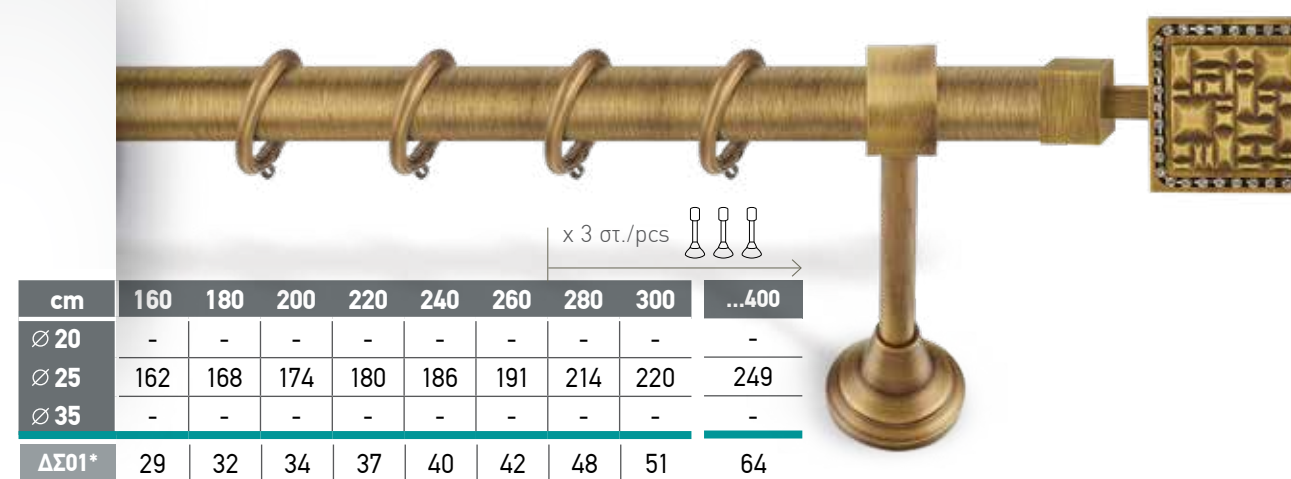

ANTIKE / ANTIQUE

cm	160	180	200	220	240	260	280	300	...400
∅ 20	-	-	-	-	-	-	-	-	-
∅ 25	162	168	174	180	186	191	214	220	249
∅ 35	-	-	-	-	-	-	-	-	-
ΔΣ01*	29	32	34	37	40	42	48	51	64

Τιμή μεμονομένου τερματικού / Individual finial price: ∅25-41€

Σε κάθε σετ καθώς και στις τιμές του πίνακα περιλαμβάνεται:
Σωλήνας (INOX ή Μπρούντζος), κρίκοι μασίφ,
στηρίγματα (2 ή 3 αναλόγως του μήκους) και 2 τερματικά.

*Σιδηρόδρομος αλουμινίου για δεύτερη κουρτίνα

In each set as well as table prices include:
Tube (INOX or Brass), metal rings,
brackets (2 or 3 depending on the length) and 2 finals.

*Aluminium rail for double curtain

Σε κάθε σετ καθώς και στις τιμές του πίνακα περιλαμβάνεται:
Σωλήνας (INOX ή Μπρούντζος), κρίκοι μασίφ,
στηρίγματα (2 ή 3 αναλόγως του μήκους) και 2 τερματικά.

*Σιδηρόδρομος αλουμινίου για δεύτερη κουρτίνα

In each set as well as table prices include:
Tube (INOX or Brass), metal rings,
brackets (2 or 3 depending on the length) and 2 finals.

*Aluminium rail for double curtain