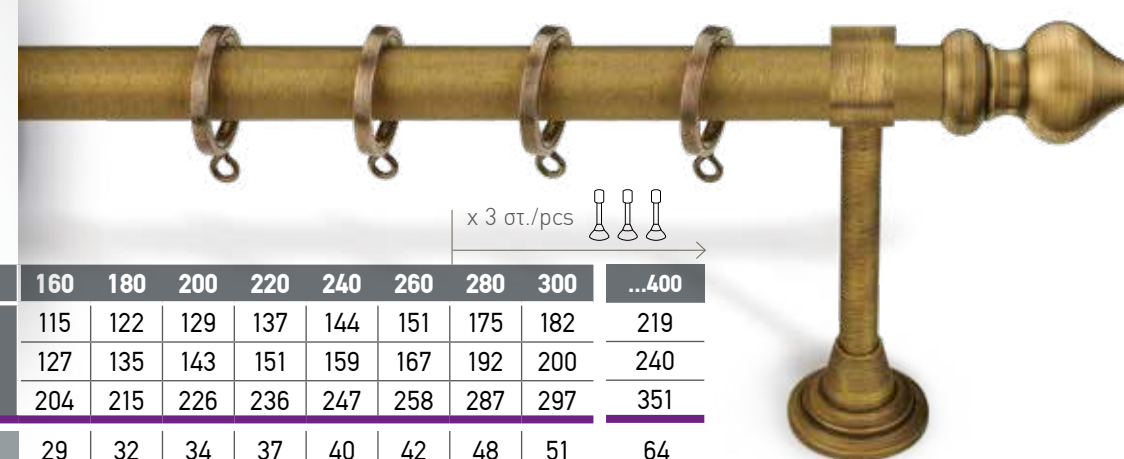

ANTIKE / ANTIQUE

cm	160	180	200	220	240	260	280	300	...400
∅ 20	115	122	129	137	144	151	175	182	219
∅ 25	127	135	143	151	159	167	192	200	240
∅ 35	204	215	226	236	247	258	287	297	351
ΔΣ01*	29	32	34	37	40	42	48	51	64

Τιμή μεμονομένου τερματικού / Individual finial price: ∅20-12€, ∅25-15€, ∅35-42€