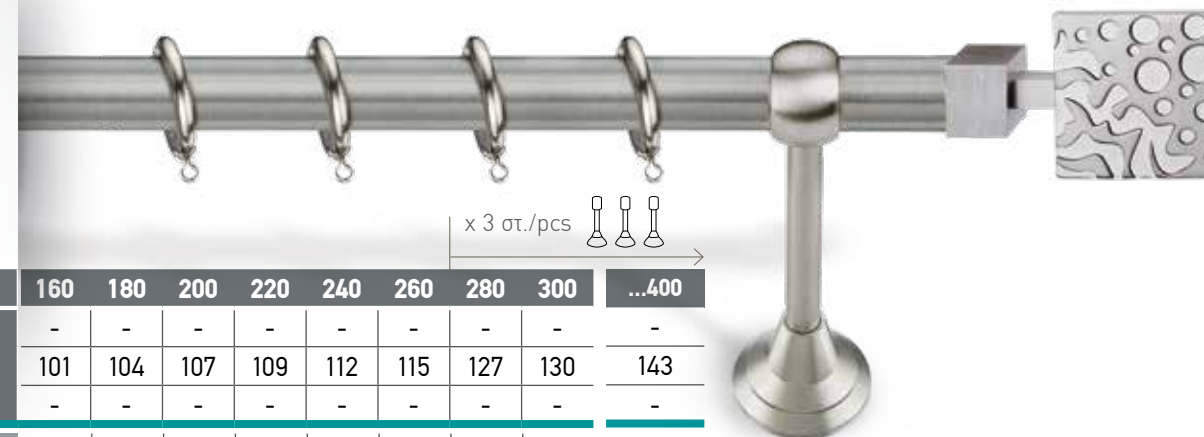

NIKEA MAT / BRUSHED NICKEL MAT

cm	160	180	200	220	240	260	280	300	...400
∅ 20	-	-	-	-	-	-	-	-	-
∅ 25	101	104	107	109	112	115	127	130	143
∅ 35	-	-	-	-	-	-	-	-	-
ΔΣ01*	22	24	26	28	30	32	37	39	48

Τιμή μεμονομένου τερματικού / Individual finial price: ∅25-30€