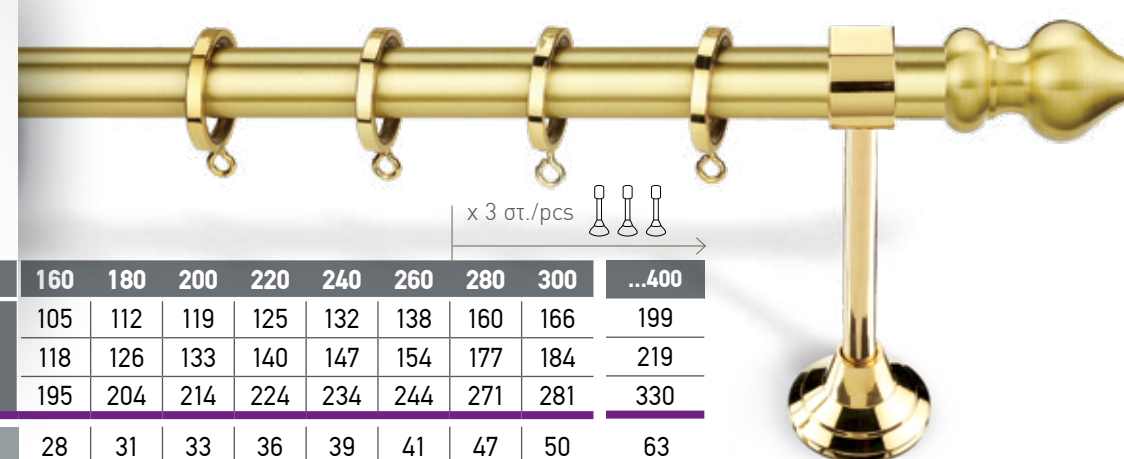

Τιμή μεμονομένου τερματικού / Individual finial price: ∅20-11€, ∅25-14€, ∅35-39€

ΧΡΥΣΟ MAT / BRUSHED SATIN BRASS

cm	160	180	200	220	240	260	280	300	...400
∅ 20	118	125	131	138	144	151	173	179	212
∅ 25	142	149	156	163	171	178	200	207	243
∅ 35	187	197	207	217	227	237	264	274	323
ΔΣ01*	28	31	33	36	39	41	47	50	63

Τιμή μεμονομένου τερματικού / Individual finial price: ∅20-18€, ∅25-27€, ∅35-37€

ΧΡΥΣΟ MAT / BRUSHED SATIN BRASS

cm	160	180	200	220	240	260	280	300	...400
∅ 20	105	112	119	125	132	138	160	166	199
∅ 25	118	126	133	140	147	154	177	184	219
∅ 35	195	204	214	224	234	244	271	281	330
ΔΣ01*	28	31	33	36	39	41	47	50	63