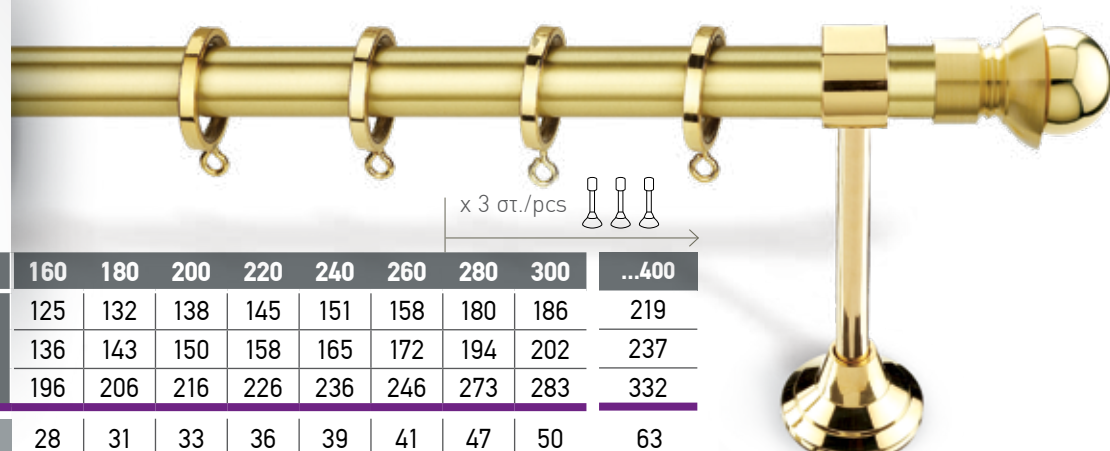

In each set as well as table prices include:
Tube (INOX or Brass), metal rings,
brackets (2 or 3 depending on the length) and 2 finals.

*Aluminium rail for double curtain

NIKEA MAT / BRUSHED NICKEL MAT

cm	160	180	200	220	240	260	280	300	...400
∅ 20	93	97	102	106	110	115	129	134	156
∅ 25	99	103	108	112	116	121	135	139	160
∅ 35	161	168	174	181	188	194	214	221	254
ΔΣ01*	22	24	26	28	30	32	37	39	48

Τιμή μεμονομένου τερματικού / Individual finial price: ∅20-19€, ∅25-22€, ∅35-41€

NIKEA MAT / BRUSHED NICKEL MAT

cm	160	180	200	220	240	260	280	300	...400
∅ 20	99	103	108	112	117	121	135	140	162
∅ 25	108	112	116	120	125	129	144	148	169
∅ 35	154	160	167	174	180	187	207	213	247
ΔΣ01*	22	24	26	28	30	32	37	39	48

Τιμή μεμονομένου τερματικού / Individual finial price: ∅20-22€, ∅25-26€, ∅35-37€

ΧΡΥΣΟ MAT / BRUSHED SATIN BRASS

cm	160	180	200	220	240	260	280	300	...400
∅ 20	125	132	138	145	151	158	180	186	219
∅ 25	136	143	150	158	165	172	194	202	237
∅ 35	196	206	216	226	236	246	273	283	332
ΔΣ01*	28	31	33	36	39	41	47	50	63