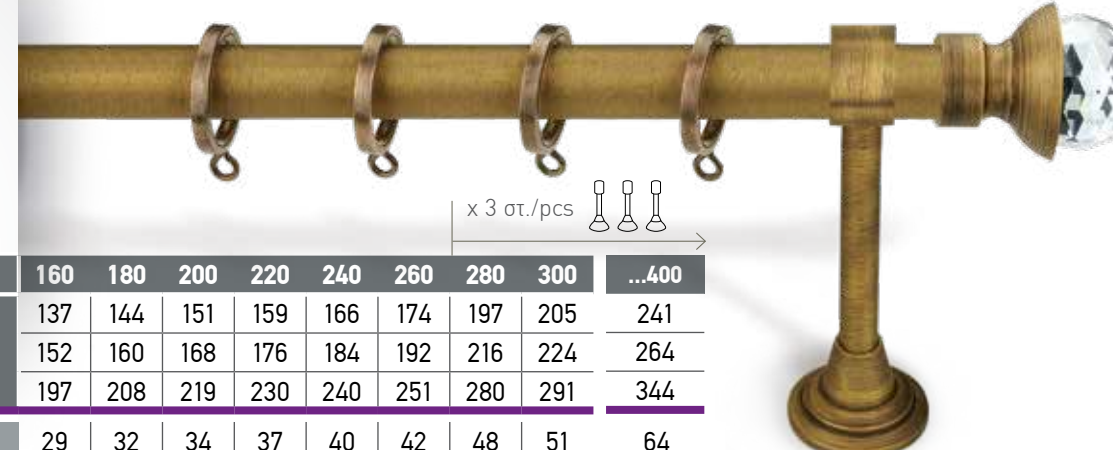

ANTIKE / ANTIQUE

cm	160	180	200	220	240	260	280	300	...400
∅ 20	137	144	151	159	166	174	197	205	241
∅ 25	152	160	168	176	184	192	216	224	264
∅ 35	197	208	219	230	240	251	280	291	344
ΔΣ01*	29	32	34	37	40	42	48	51	64

Τιμή μεμονομένου τερματικού / Individual finial price: ∅20-23€, ∅25-27€, ∅35-39€

Σε κάθε σετ καθώς και στις τιμές του πίνακα περιλαμβάνεται:
Σωλήνας (INOX ή Μπρούντζος), κρίκοι μασίφ,
στηρίγματα (2 ή 3 αναλόγως του μήκους) και 2 τερματικά.

*Σιδηρόδρομος αλουμινίου για δεύτερη κουρτίνα

In each set as well as table prices include:
Tube (INOX or Brass), metal rings,
brackets (2 or 3 depending on the length) and 2 finals.

*Aluminium rail for double curtain

Σε κάθε σετ καθώς και στις τιμές του πίνακα περιλαμβάνεται:
Σωλήνας (INOX ή Μπρούντζος), κρίκοι μασίφ,
στηρίγματα (2 ή 3 αναλόγως του μήκους) και 2 τερματικά.

*Σιδηρόδρομος αλουμινίου για δεύτερη κουρτίνα

In each set as well as table prices include:
Tube (INOX or Brass), metal rings,
brackets (2 or 3 depending on the length) and 2 finals.

*Aluminium rail for double curtain