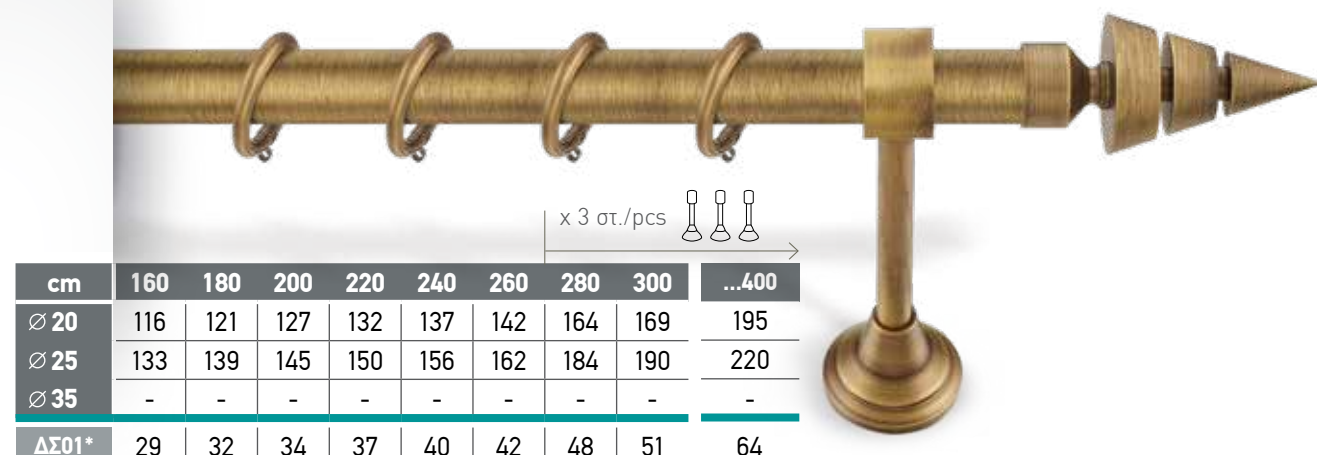

ANTIKE / ANTIQUE

cm	160	180	200	220	240	260	280	300	...400
∅ 20	116	121	127	132	137	142	164	169	195
∅ 25	133	139	145	150	156	162	184	190	220
∅ 35	-	-	-	-	-	-	-	-	-
ΔΣ01*	29	32	34	37	40	42	48	51	64

Τιμή μεμονωμένου τερματικού / Individual finial price: ∅20-21€, ∅25-28€