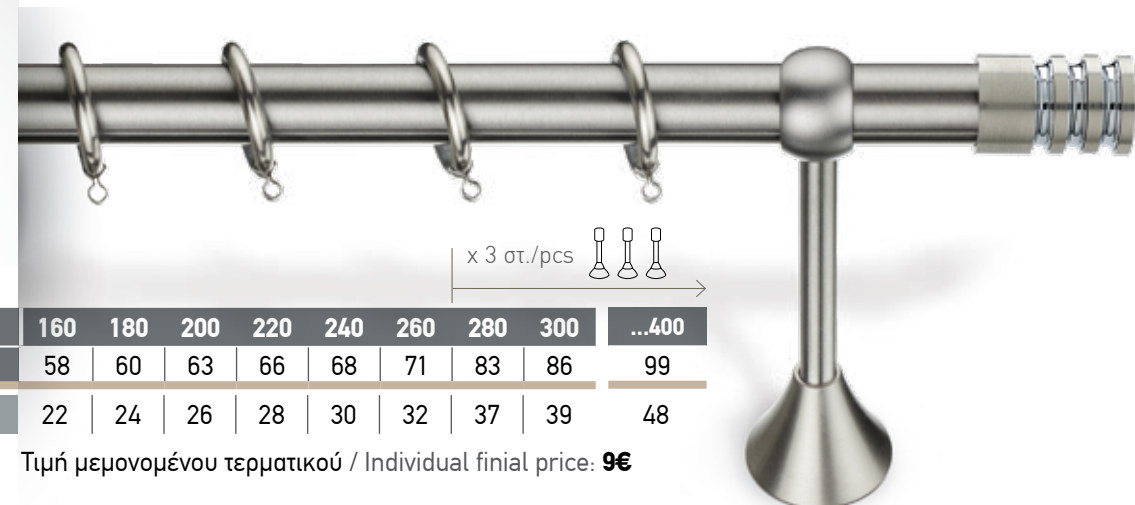

SET: 7130

NIKEA MAT / BRUSHED NICKEL MAT

cm	160	180	200	220	240	260	280	300	...400
Ø25	58	60	63	66	68	71	83	86	99
ΔΣ01*	22	24	26	28	30	32	37	39	48

Τιμή μεμονομένου τερματικού / Individual finial price: **9€**

Σε κάθε σετ καθώς και στις τιμές του πίνακα περιλαμβάνεται:
Σωλήνας (INOX ή Μπρούντζος), κρίκοι μασίφ,
στηρίγματα (2 ή 3 αναλόγως του μήκους) και 2 τερματικά.

*Σιδηρόδρομος αλουμινίου για δεύτερη κουρτίνα

In each set as well as table prices include:
Tube (INOX or Brass), metal rings,
brackets (2 or 3 depending on the length) and 2 finals.

*Aluminium rail for double curtain

Σε κάθε σετ καθώς και στις τιμές του πίνακα περιλαμβάνεται:
Σωλήνας (INOX ή Μπρούντζος), κρίκοι μασίφ,
στηρίγματα (2 ή 3 αναλόγως του μήκους) και 2 τερματικά.

*Σιδηρόδρομος αλουμινίου για δεύτερη κουρτίνα

In each set as well as table prices include:
Tube (INOX or Brass), metal rings,
brackets (2 or 3 depending on the length) and 2 finals.

*Aluminium rail for double curtain