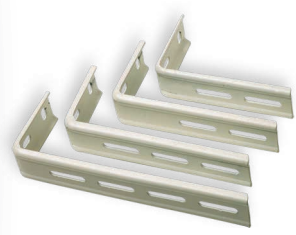

Σ228
S228

	ΛΕΥΚΟ / WHITE
€ / Μ	7.0

ΠΡΟΦΙΛ ΑΛΟΥΜΙΝΙΟΥ

ΜΗΧΑΝΙΣΜΟΣ ΚΑΣΤΑΝΙΑ

ΜΗΧΑΝΙΣΜΟΣ ΚΑΤΕΒΑΣΙΑ

ΓΩΝΙΑ ΜΕΤΑΛΛΙΚΗ

Σ227
S227

	ΛΕΥΚΟ / WHITE
€ / Μ	4.0