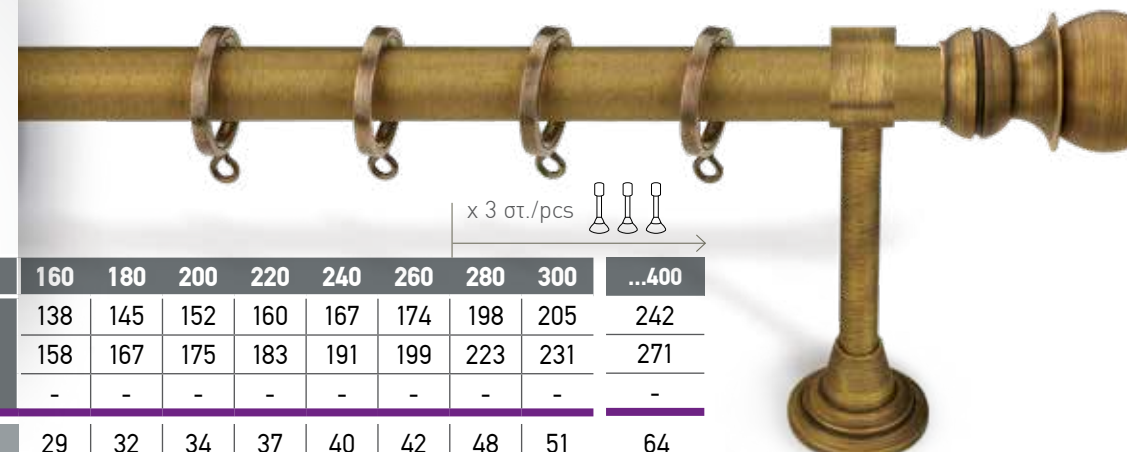

ANTIKE / ANTIQUE

cm	160	180	200	220	240	260	280	300	...400
∅ 20	138	145	152	160	167	174	198	205	242
∅ 25	158	167	175	183	191	199	223	231	271
∅ 35	-	-	-	-	-	-	-	-	-
ΔΣ01*	29	32	34	37	40	42	48	51	64

Τιμή μεμονομένου τερματικού / Individual finial price: ∅20-**23€**, ∅25-**31€**

Σε κάθε σετ καθώς και στις τιμές του πίνακα περιλαμβάνεται:
Σωλήνας (INOX ή Μπρούντζος), κρίκοι μασίφ,
στηρίγματα (2 ή 3 αναλόγως του μήκους) και 2 τερματικά.

*Σιδηρόδρομος αλουμινίου για δεύτερη κουρτίνα

In each set as well as table prices include:
Tube (INOX or Brass), metal rings,
brackets (2 or 3 depending on the length) and 2 finals.

*Aluminium rail for double curtain

Σε κάθε σετ καθώς και στις τιμές του πίνακα περιλαμβάνεται:
Σωλήνας (INOX ή Μπρούντζος), κρίκοι μασίφ,
στηρίγματα (2 ή 3 αναλόγως του μήκους) και 2 τερματικά.

*Σιδηρόδρομος αλουμινίου για δεύτερη κουρτίνα

In each set as well as table prices include:
Tube (INOX or Brass), metal rings,
brackets (2 or 3 depending on the length) and 2 finals.

*Aluminium rail for double curtain