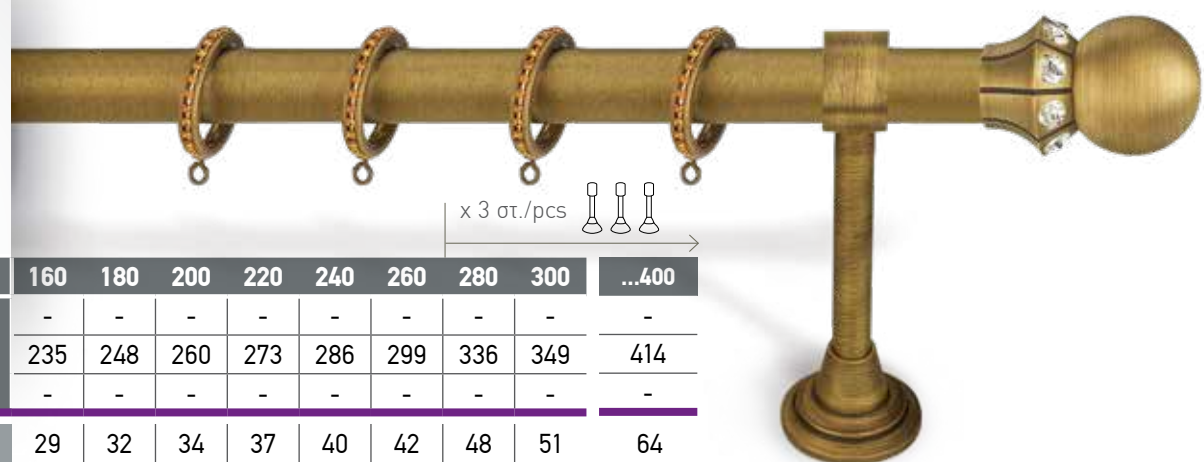

ANTIKE / ANTIQUE

cm	160	180	200	220	240	260	280	300	...400
∅ 20	-	-	-	-	-	-	-	-	-
∅ 25	235	248	260	273	286	299	336	349	414
∅ 35	-	-	-	-	-	-	-	-	-
ΔΣ01*	29	32	34	37	40	42	48	51	64

Τιμή μεμονομένου τερματικού / Individual finial price: ∅25-42€