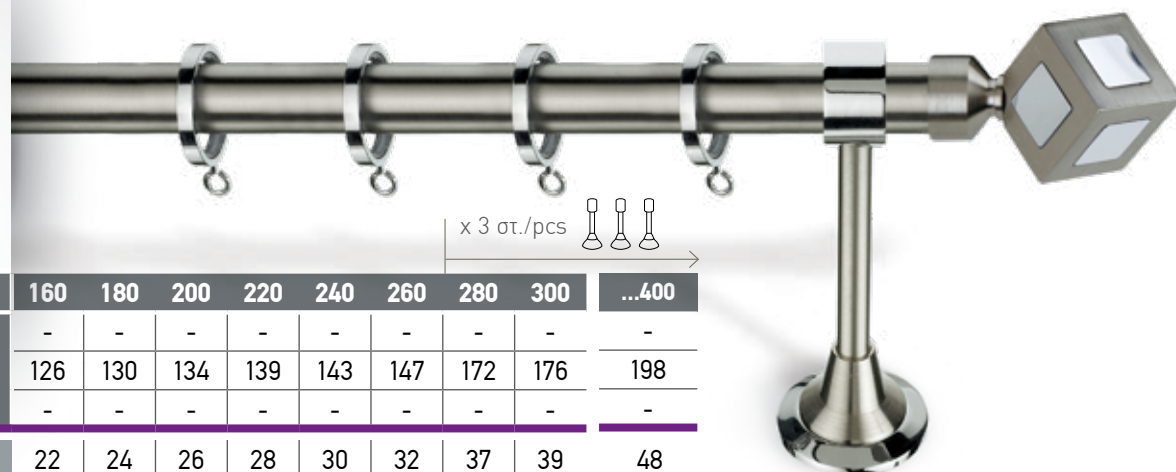

NIKEA MAT / BRUSHED NICKEL MAT

cm	160	180	200	220	240	260	280	300	...400
∅ 20	-	-	-	-	-	-	-	-	-
∅ 25	126	130	134	139	143	147	172	176	198
∅ 35	-	-	-	-	-	-	-	-	-
ΔΣ01*	22	24	26	28	30	32	37	39	48

Τιμή μεμονομένου τερματικού / Individual finial price: ∅25-26€