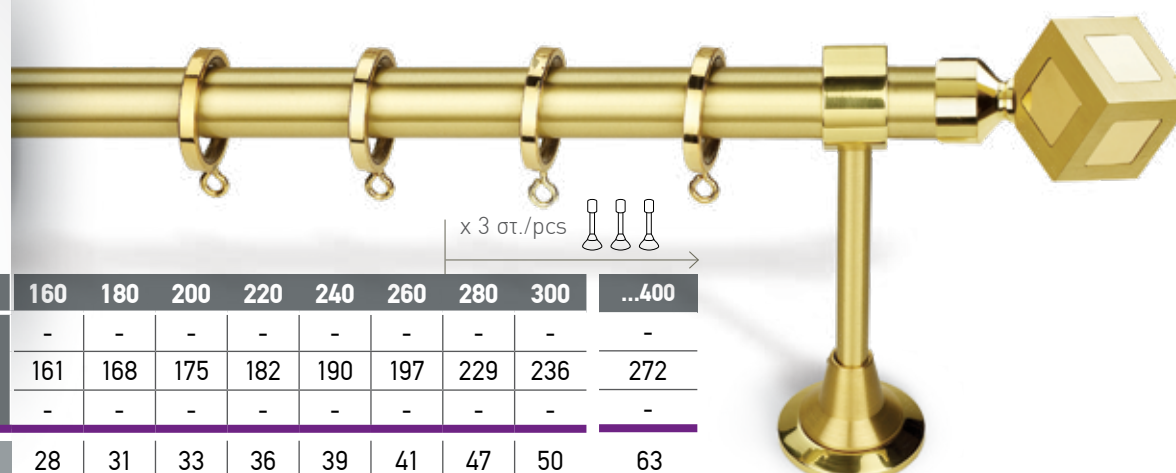

ΧΡΥΣΟ MAT / BRUSHED SATIN BRASS

cm	160	180	200	220	240	260	280	300	...400
∅ 20	-	-	-	-	-	-	-	-	-
∅ 25	161	168	175	182	190	197	229	236	272
∅ 35	-	-	-	-	-	-	-	-	-
ΔΣ01*	28	31	33	36	39	41	47	50	63

Τιμή μεμονομένου τερματικού / Individual finial price: ∅25-27€