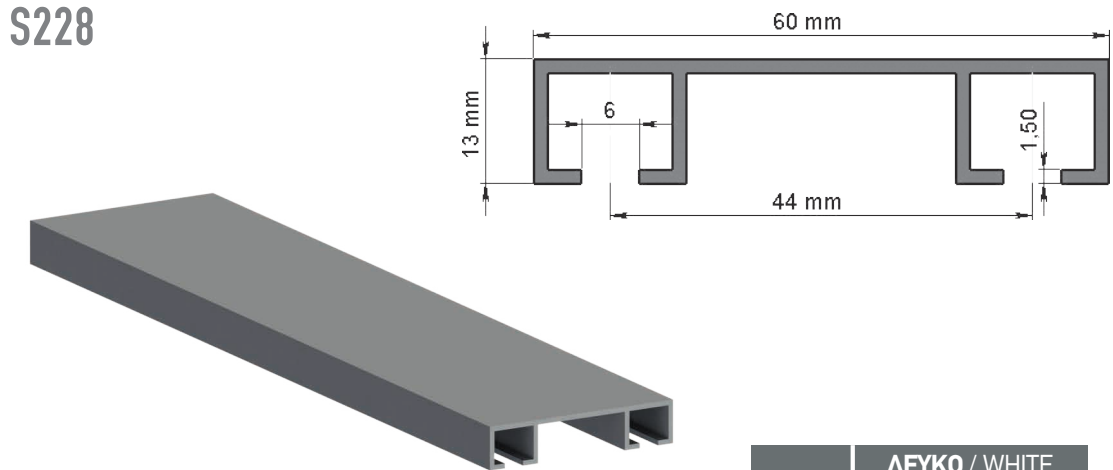

ΔΙΑΣΤΑΣΗ	1,0m	1,2m	1,4m	1,6m	1,8m	2,0m	2,2m	2,4m	2,6m	2,8m
ΚΑΤΕΒΑΣΙΣ	3τμχ	4τμχ	4τμχ	5τμχ	5τμχ	6τμχ	6τμχ	7τμχ	7τμχ	8τμχ
ΤΙΜΗ	44.0	49.0	53.0	58.0	63.0	68.0	72.0	77.0	81.0	86.0

Σ228
S228

	ΛΕΥΚΟ / WHITE
€ / Μ	7.0

ΠΡΟΦΙΛ ΑΛΟΥΜΙΝΙΟΥ

ΜΗΧΑΝΙΣΜΟΣ ΚΑΣΤΑΝΙΑ

ΜΗΧΑΝΙΣΜΟΣ ΚΑΤΕΒΑΣΙΑ

ΓΩΝΙΑ ΜΕΤΑΛΛΙΚΗ

Σ227
S227

	ΛΕΥΚΟ / WHITE
€ / Μ	4.0

	ΛΕΥΚΟ / WHITE
€ / τμχ	0.5

Σ226 (Άνω - Κάτω)
S226 (Up - Down)

	ΛΕΥΚΟ / WHITE
€ / Μ	15.0