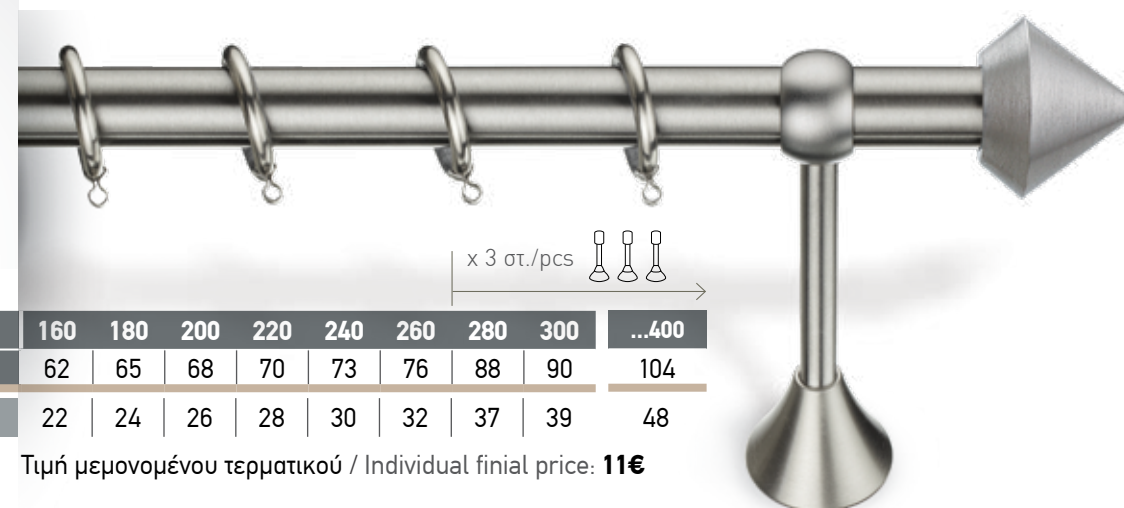

SET: 7160

NIKEA MAT / BRUSHED NICKEL MAT

cm	160	180	200	220	240	260	280	300	...400
Ø25	62	65	68	70	73	76	88	90	104
ΔΣ01*	22	24	26	28	30	32	37	39	48

Τιμή μεμονομένου τερματικού / Individual finial price: **11€**

Σε κάθε σετ καθώς και στις τιμές του πίνακα περιλαμβάνεται:
Σωλήνας (INOX ή Μπρούντζος), κρίκοι μασίφ,
στηρίγματα (2 ή 3 αναλόγως του μήκους) και 2 τερματικά.

*Σιδηρόδρομος αλουμινίου για δεύτερη κουρτίνα

In each set as well as table prices include:
Tube (INOX or Brass), metal rings,
brackets (2 or 3 depending on the length) and 2 finals.

*Aluminium rail for double curtain

Σε κάθε σετ καθώς και στις τιμές του πίνακα περιλαμβάνεται:
Σωλήνας (INOX ή Μπρούντζος), κρίκοι μασίφ,
στηρίγματα (2 ή 3 αναλόγως του μήκους) και 2 τερματικά.

*Σιδηρόδρομος αλουμινίου για δεύτερη κουρτίνα

In each set as well as table prices include:
Tube (INOX or Brass), metal rings,
brackets (2 or 3 depending on the length) and 2 finals.

*Aluminium rail for double curtain