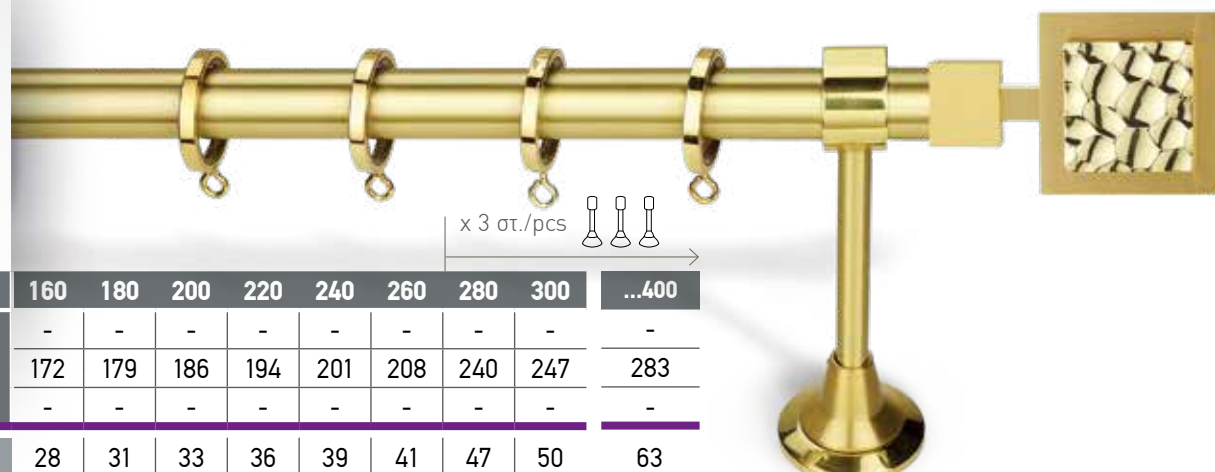

VIO BRASS®

/ Luxury /

NIKEA MAT / BRUSHED NICKEL MAT

cm	160	180	200	220	240	260	280	300	...400
∅20	-	-	-	-	-	-	-	-	-
∅25	133	137	142	146	150	154	179	183	205
∅35	-	-	-	-	-	-	-	-	-
ΔΣ01*	22	24	26	28	30	32	37	39	48

Τιμή μεμονομένου τερματικού / Individual finial price: ∅25-29€

NIKEA MAT / BRUSHED NICKEL MAT

cm	160	180	200	220	240	260	280	300	...400
∅20	-	-	-	-	-	-	-	-	-
∅25	136	140	144	149	153	157	190	195	216
∅35	-	-	-	-	-	-	-	-	-
ΔΣ01*	22	24	26	28	30	32	37	39	48

Τιμή μεμονομένου τερματικού / Individual finial price: ∅25-22€

ΧΡΥΣΟ MAT / BRUSHED SATIN BRASS

cm	160	180	200	220	240	260	280	300	...400
∅20	-	-	-	-	-	-	-	-	-
∅25	172	179	186	194	201	208	240	247	283
∅35	-	-	-	-	-	-	-	-	-
ΔΣ01*	28	31	33	36	39	41	47	50	63