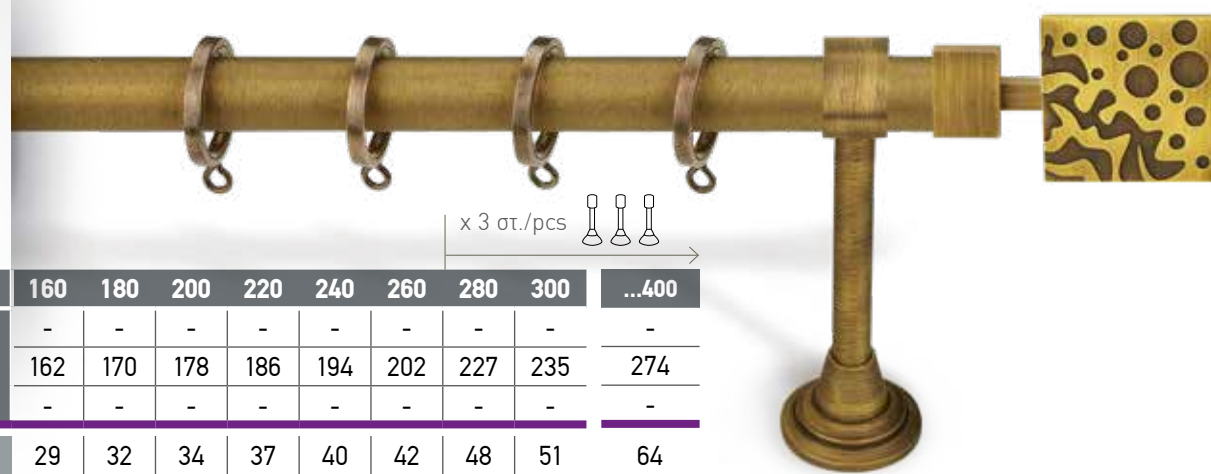

ANTIKE / ANTIQUE

cm	160	180	200	220	240	260	280	300	...400
∅20	-	-	-	-	-	-	-	-	-
∅25	162	170	178	186	194	202	227	235	274
∅35	-	-	-	-	-	-	-	-	-
ΔΣ01*	29	32	34	37	40	42	48	51	64

Τιμή μεμονομένου τερματικού / Individual finial price: ∅25-33€