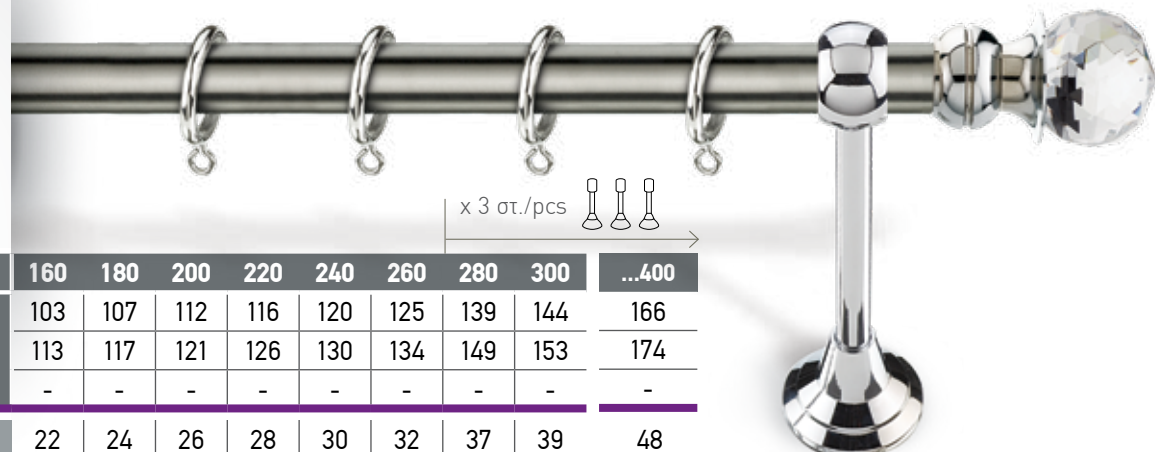

NIKEA MAT / BRUSHED NICKEL MAT

cm	160	180	200	220	240	260	280	300	...400
∅ 20	103	107	112	116	120	125	139	144	166
∅ 25	113	117	121	126	130	134	149	153	174
∅ 35	-	-	-	-	-	-	-	-	-
ΔΣ01*	22	24	26	28	30	32	37	39	48

Τιμή μεμονομένου τερματικού / Individual finial price: ∅20-**24€**, ∅25-**29€**