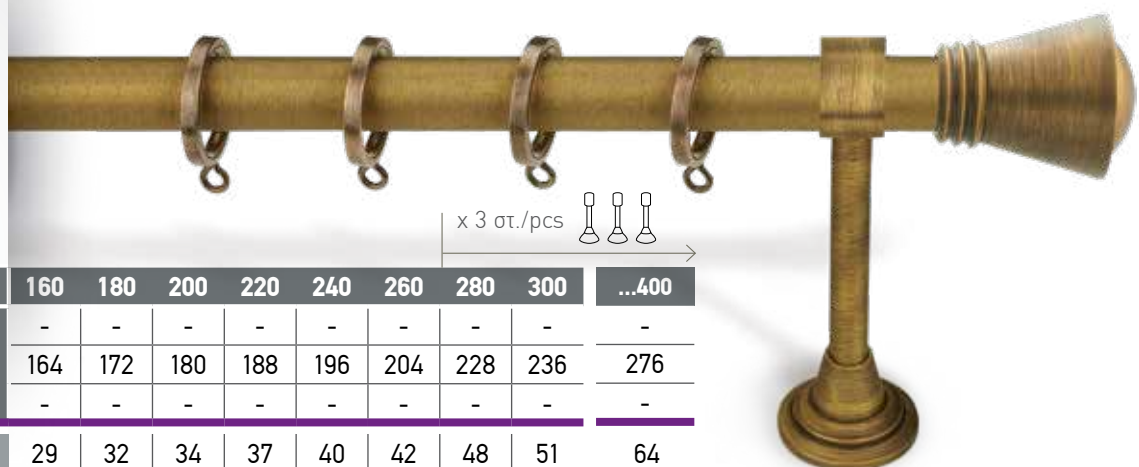

ANTIKE / ANTIQUE

cm	160	180	200	220	240	260	280	300	...400
∅ 20	-	-	-	-	-	-	-	-	-
∅ 25	164	172	180	188	196	204	228	236	276
∅ 35	-	-	-	-	-	-	-	-	-
ΔΣ01*	29	32	34	37	40	42	48	51	64

Τιμή μεμονομένου τερματικού / Individual finial price: ∅25-**34€**