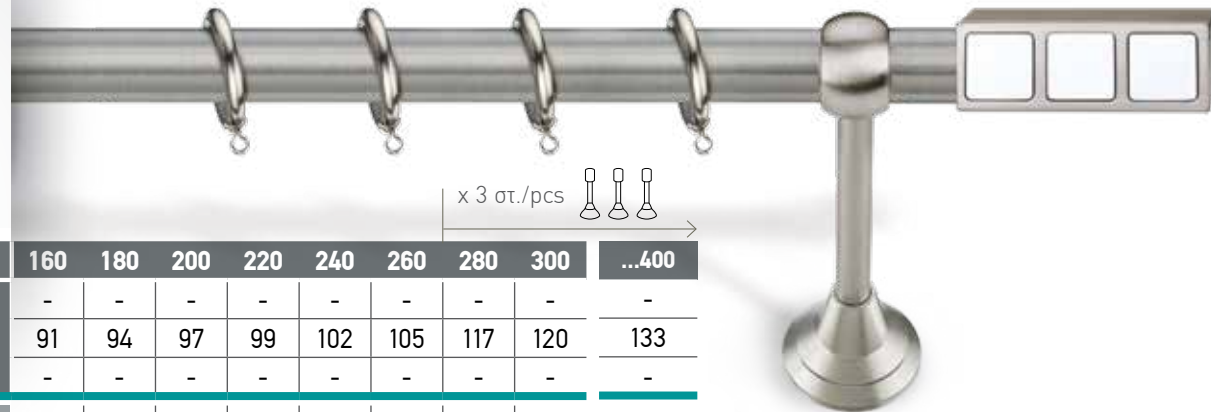

NIKEA MAT / BRUSHED NICKEL MAT

cm	160	180	200	220	240	260	280	300	...400
∅ 20	-	-	-	-	-	-	-	-	-
∅ 25	91	94	97	99	102	105	117	120	133
∅ 35	-	-	-	-	-	-	-	-	-
ΔΣ01*	22	24	26	28	30	32	37	39	48

Τιμή μεμονομένου τερματικού / Individual finial price: ∅25-**25€**