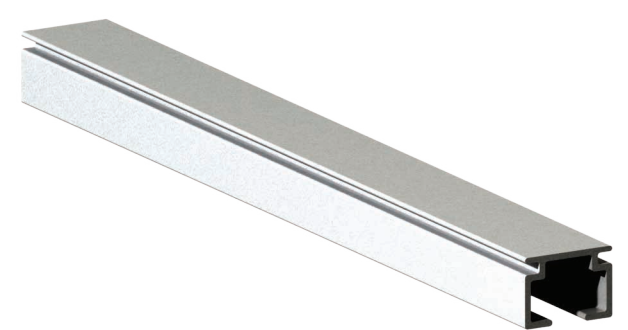

Σ228
S228

	ΛΕΥΚΟ / WHITE
€ / Μ	7.0

ΠΡΟΦΙΛ ΑΛΟΥΜΙΝΙΟΥ

ΜΗΧΑΝΙΣΜΟΣ ΚΑΣΤΑΝΙΑ

ΜΗΧΑΝΙΣΜΟΣ ΚΑΤΕΒΑΣΙΑ

ΓΩΝΙΑ ΜΕΤΑΛΛΙΚΗ

Σ227
S227

	ΛΕΥΚΟ / WHITE
€ / Μ	4.0