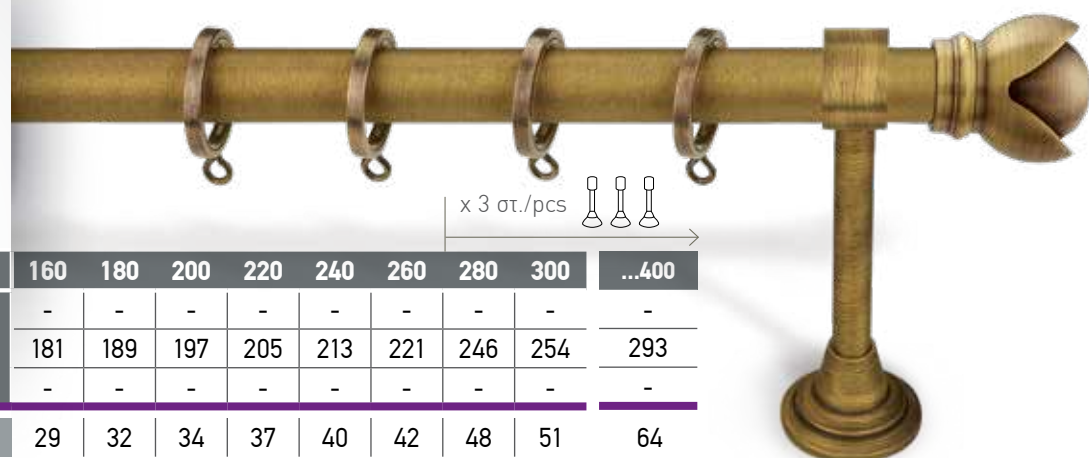

ANTIKE / ANTIQUE

cm	160	180	200	220	240	260	280	300	...400
∅ 20	-	-	-	-	-	-	-	-	-
∅ 25	181	189	197	205	213	221	246	254	293
∅ 35	-	-	-	-	-	-	-	-	-
ΔΣ01*	29	32	34	37	40	42	48	51	64

Τιμή μεμονομένου τερματικού / Individual finial price: ∅25-42€