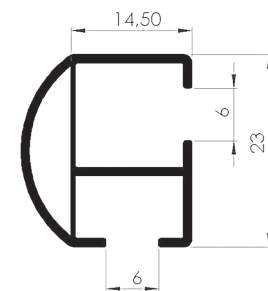

ΛΕΥΚΟ / WHITE
0,18 / μ.

Σ 230

€ / m	ΝΙΚΕΛ ΜΑΤ NICKEL MAT	ΧΡΥΣΟ ΜΑΤ SATIN BRASS	ΑΝΤΙΚΕ ANTIQUÉ	ΛΕΥΚΟ WHITE
	7,00	9,00	9,00	8,50

Δ 11 Δαχτυλίδι προσαρμογής