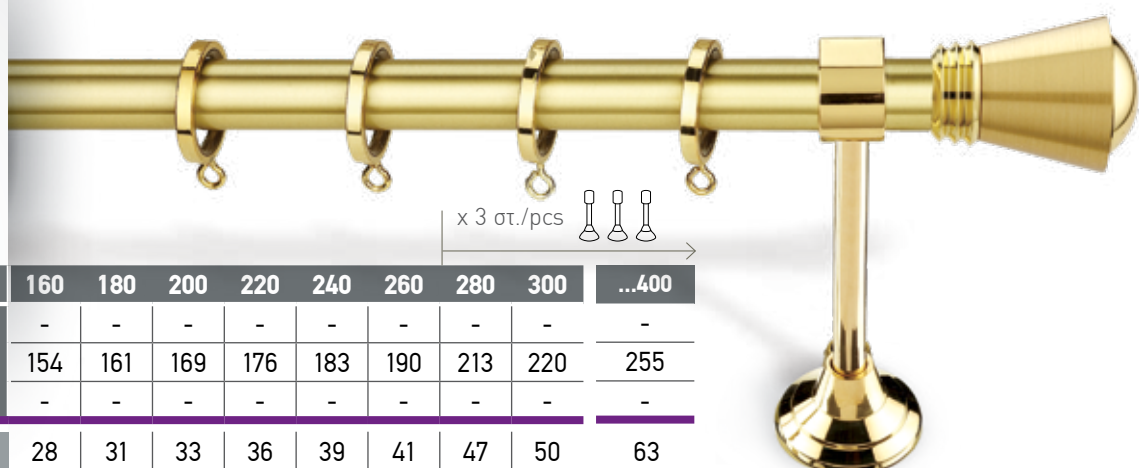

ΧΡΥΣΟ MAT / BRUSHED SATIN BRASS

cm	160	180	200	220	240	260	280	300	...400
∅ 20	-	-	-	-	-	-	-	-	-
∅ 25	154	161	169	176	183	190	213	220	255
∅ 35	-	-	-	-	-	-	-	-	-
ΔΣ01*	28	31	33	36	39	41	47	50	63

Τιμή μεμονομένου τερματικού / Individual finial price: ∅25-**33€**