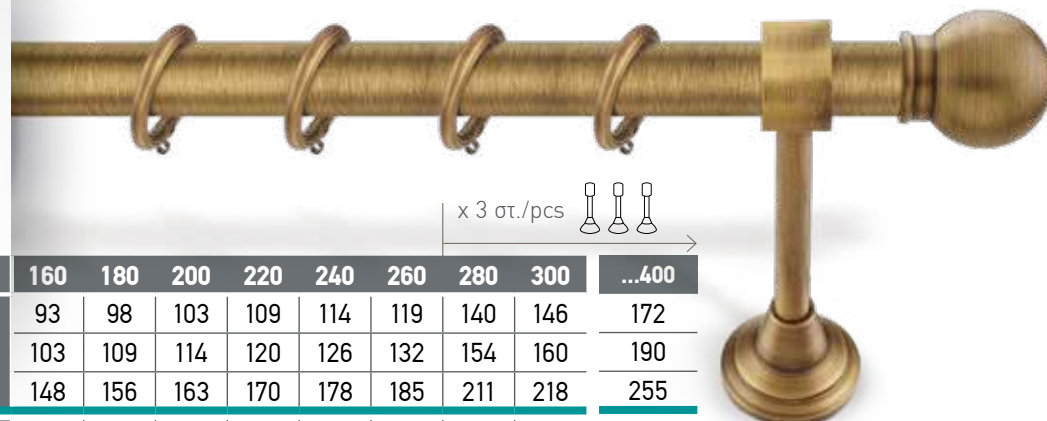

ANTIKE / ANTIQUE

cm	160	180	200	220	240	260	280	300	...400
∅ 20	93	98	103	109	114	119	140	146	172
∅ 25	103	109	114	120	126	132	154	160	190
∅ 35	148	156	163	170	178	185	211	218	255
ΔΣ01*	29	32	34	37	40	42	48	51	64

Τιμή μεμονομένου τερματικού / Individual finial price: ∅20-10€, ∅25-12€, ∅35-28€