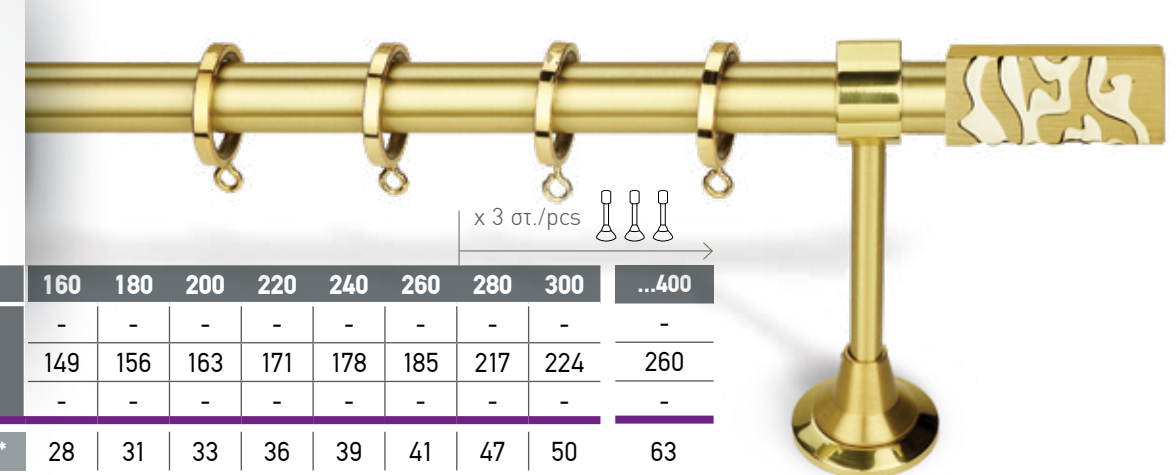

ΧΡΥΣΟ MAT / BRUSHED SATIN BRASS

cm	160	180	200	220	240	260	280	300	...400
∅20	-	-	-	-	-	-	-	-	-
∅25	149	156	163	171	178	185	217	224	260
∅35	-	-	-	-	-	-	-	-	-
ΔΣ01*	28	31	33	36	39	41	47	50	63

Τιμή μεμονομένου τερματικού / Individual finial price: ∅25-21€