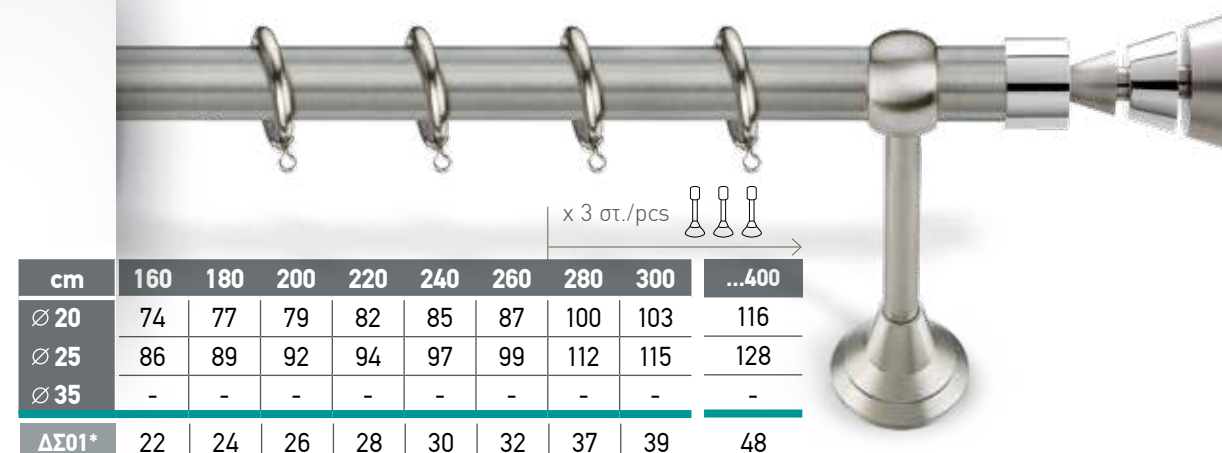

NIKEA MAT / BRUSHED NICKEL MAT

cm	160	180	200	220	240	260	280	300	...400
∅ 20	74	77	79	82	85	87	100	103	116
∅ 25	86	89	92	94	97	99	112	115	128
∅ 35	-	-	-	-	-	-	-	-	-
ΔΣ01*	22	24	26	28	30	32	37	39	48

Τιμή μεμονωμένου τερματικού / Individual finial price: ∅20-16€, ∅25-22€