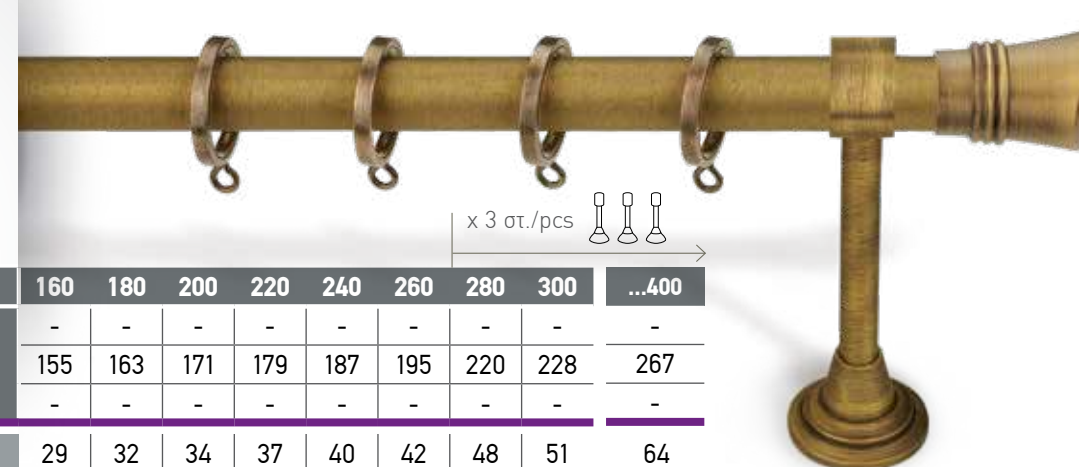

ANTIKE / ANTIQUE

cm	160	180	200	220	240	260	280	300	...400
∅ 20	-	-	-	-	-	-	-	-	-
∅ 25	155	163	171	179	187	195	220	228	267
∅ 35	-	-	-	-	-	-	-	-	-
ΔΣ01*	29	32	34	37	40	42	48	51	64

Τιμή μεμονομένου τερματικού / Individual finial price: ∅25-**30€**

Σε κάθε σετ καθώς και στις τιμές του πίνακα περιλαμβάνεται:
Σωλήνας (INOX ή Μπρούντζος), κρίκοι μασίφ,
στηρίγματα (2 ή 3 αναλόγως του μήκους) και 2 τερματικά.

*Σιδηρόδρομος αλουμινίου για δεύτερη κουρτίνα

In each set as well as table prices include:
Tube (INOX or Brass), metal rings,
brackets (2 or 3 depending on the length) and 2 finials.

*Aluminium rail for double curtain

Σε κάθε σετ καθώς και στις τιμές του πίνακα περιλαμβάνεται:
Σωλήνας (INOX ή Μπρούντζος), κρίκοι μασίφ,
στηρίγματα (2 ή 3 αναλόγως του μήκους) και 2 τερματικά.

*Σιδηρόδρομος αλουμινίου για δεύτερη κουρτίνα

In each set as well as table prices include:
Tube (INOX or Brass), metal rings,
brackets (2 or 3 depending on the length) and 2 finials.

*Aluminium rail for double curtain