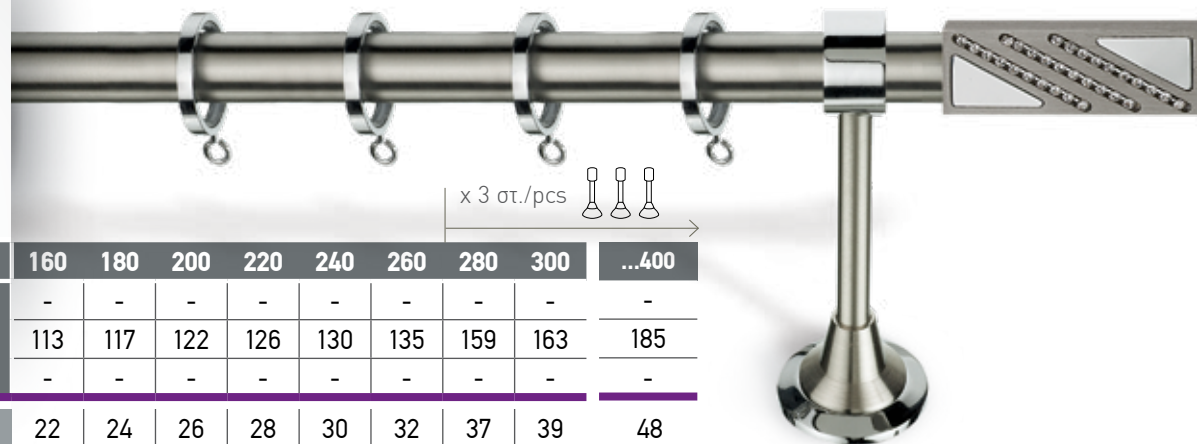

NIKEA MAT / BRUSHED NICKEL MAT

cm	160	180	200	220	240	260	280	300	...400
∅ 20	-	-	-	-	-	-	-	-	-
∅ 25	113	117	122	126	130	135	159	163	185
∅ 35	-	-	-	-	-	-	-	-	-
ΔΣ01*	22	24	26	28	30	32	37	39	48

Τιμή μεμονομένου τερματικού / Individual finial price: ∅25-19€