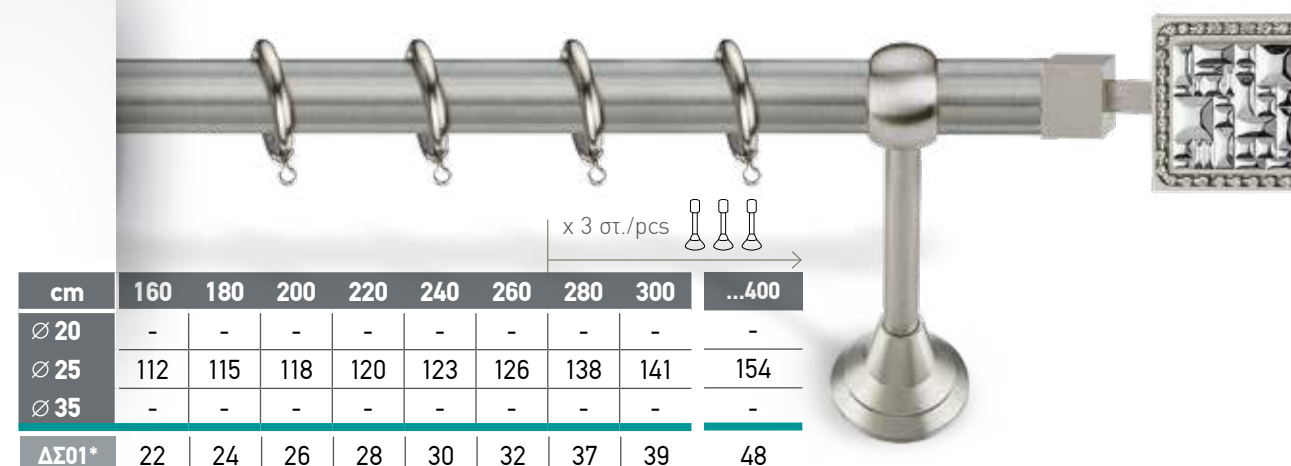

NIKEA MAT / BRUSHED NICKEL MAT

cm	160	180	200	220	240	260	280	300	...400
∅ 20	-	-	-	-	-	-	-	-	-
∅ 25	112	115	118	120	123	126	138	141	154
∅ 35	-	-	-	-	-	-	-	-	-
ΔΣ01*	22	24	26	28	30	32	37	39	48

Τιμή μεμονομένου τερματικού / Individual finial price: ∅25-36€