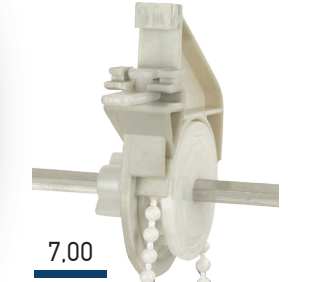

Σ228
S228

	ΛΕΥΚΟ / WHITE
€ / Μ	7.0

ΠΡΟΦΙΛ ΑΛΟΥΜΙΝΙΟΥ

ΜΗΧΑΝΙΣΜΟΣ ΚΑΣΤΑΝΙΑ

ΜΗΧΑΝΙΣΜΟΣ ΚΑΤΕΒΑΣΙΑ

ΓΩΝΙΑ ΜΕΤΑΛΛΙΚΗ

Σ227
S227

	ΛΕΥΚΟ / WHITE
€ / Μ	4.0