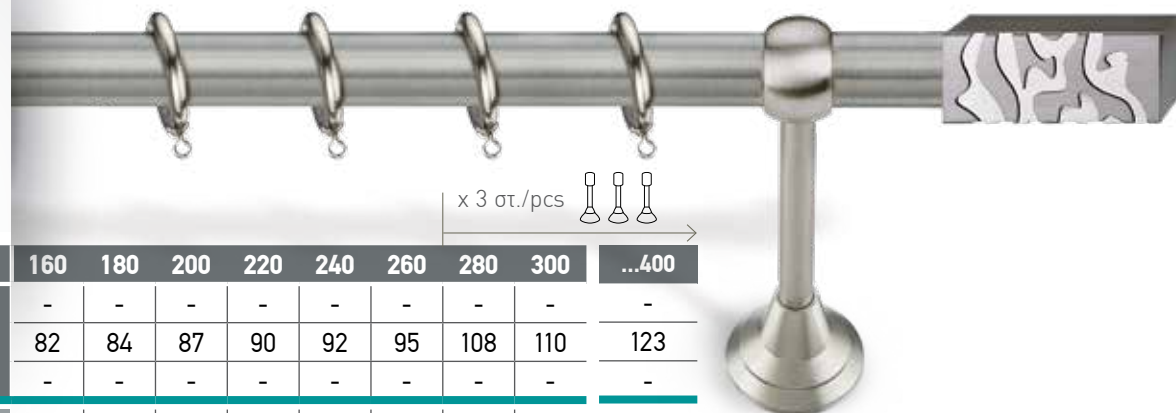

NIKEA MAT / BRUSHED NICKEL MAT

cm	160	180	200	220	240	260	280	300	...400
∅ 20	-	-	-	-	-	-	-	-	-
∅ 25	82	84	87	90	92	95	108	110	123
∅ 35	-	-	-	-	-	-	-	-	-
ΔΣ01*	22	24	26	28	30	32	37	39	48

Τιμή μεμονομένου τερματικού / Individual finial price: ∅25-20€