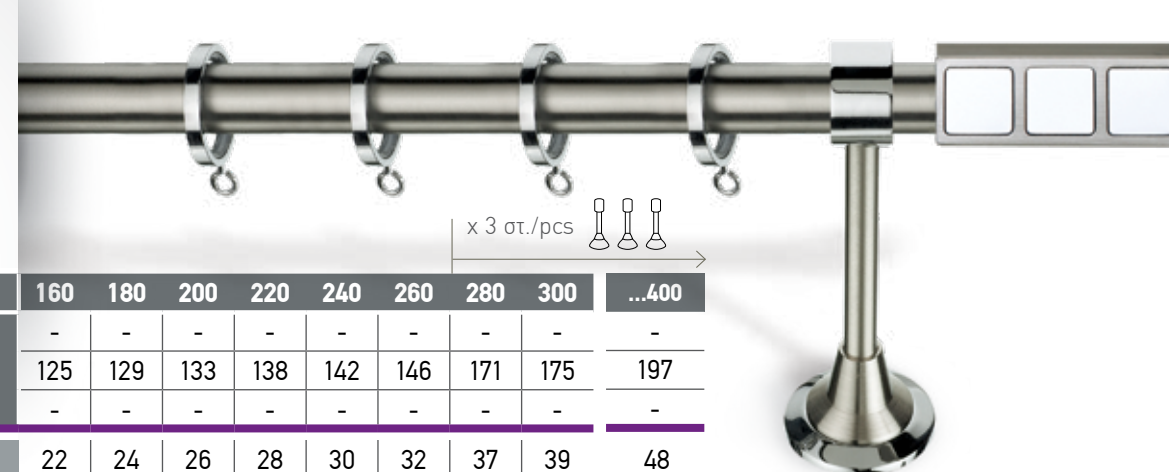

NIKEA MAT / BRUSHED NICKEL MAT

cm	160	180	200	220	240	260	280	300	...400
∅ 20	-	-	-	-	-	-	-	-	-
∅ 25	125	129	133	138	142	146	171	175	197
∅ 35	-	-	-	-	-	-	-	-	-
ΔΣ01*	22	24	26	28	30	32	37	39	48

Τιμή μεμονομένου τερματικού / Individual finial price: ∅25-25€