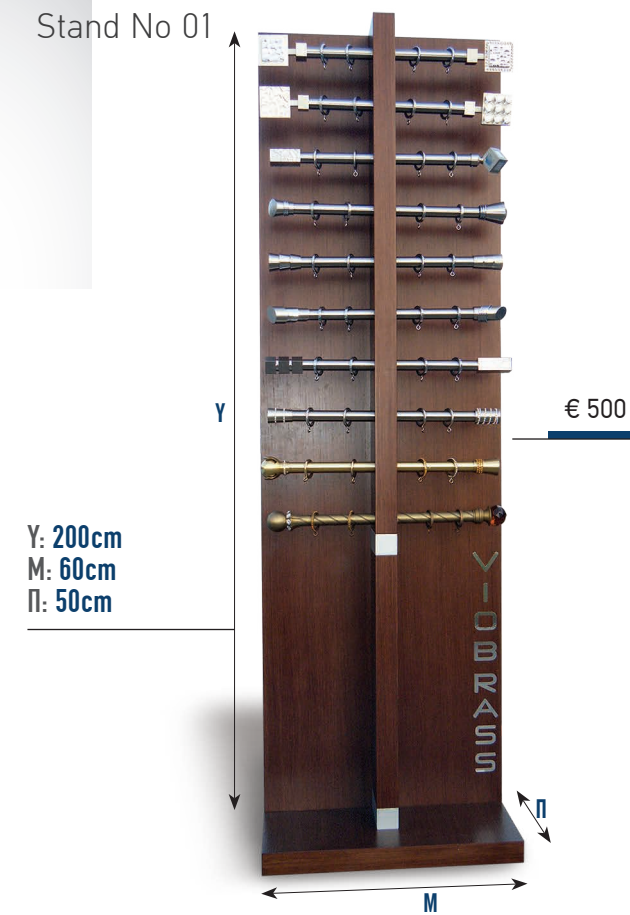

ΜΠΡΙΖ-ΜΠΡΙΖ ΠΤΥΣΣΟΜΕΝΟ ΟΒΑΛ Ø11mm

ΛΕΥΚΟ	40-60cm	60-80cm	80-100cm
€	1,30	1,60	1,90

ΧΡΥΣΟ	40-60cm	60-80cm
€	2,50	3,20

ΣΤΗΡΙΓΜΑΤΑ ΜΠΡΙΖ-ΜΠΡΙΖ Ø7mm & Ø11mm

ΛΕΥΚΟ	0,40 €
ΧΡΥΣΟ	0,70 €

Stand No 01

Stand No 02

Stand No 03