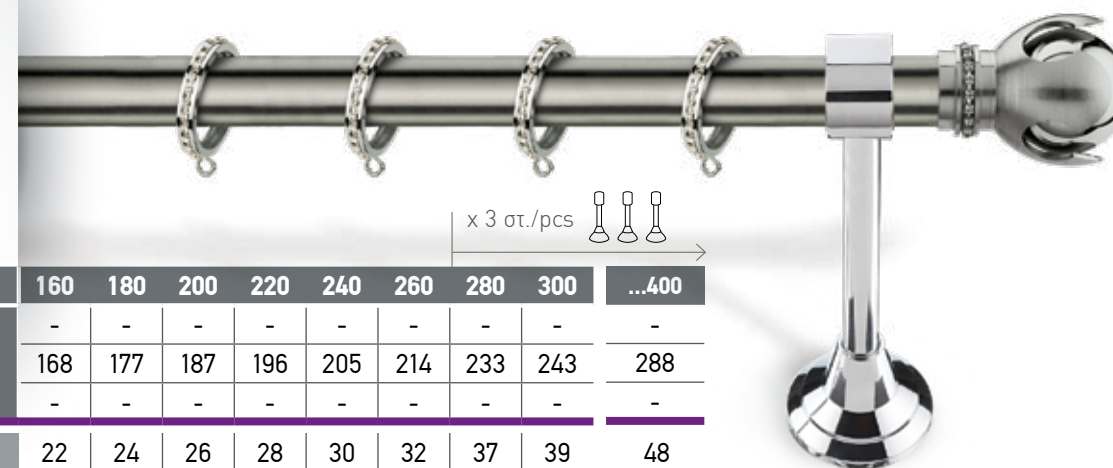

NIKEA MAT / BRUSHED NICKEL MAT

cm	160	180	200	220	240	260	280	300	...400
∅ 20	-	-	-	-	-	-	-	-	-
∅ 25	168	177	187	196	205	214	233	243	288
∅ 35	-	-	-	-	-	-	-	-	-
ΔΣ01*	22	24	26	28	30	32	37	39	48

Τιμή μεμονομένου τερματικού / Individual finial price: ∅25-**37€**