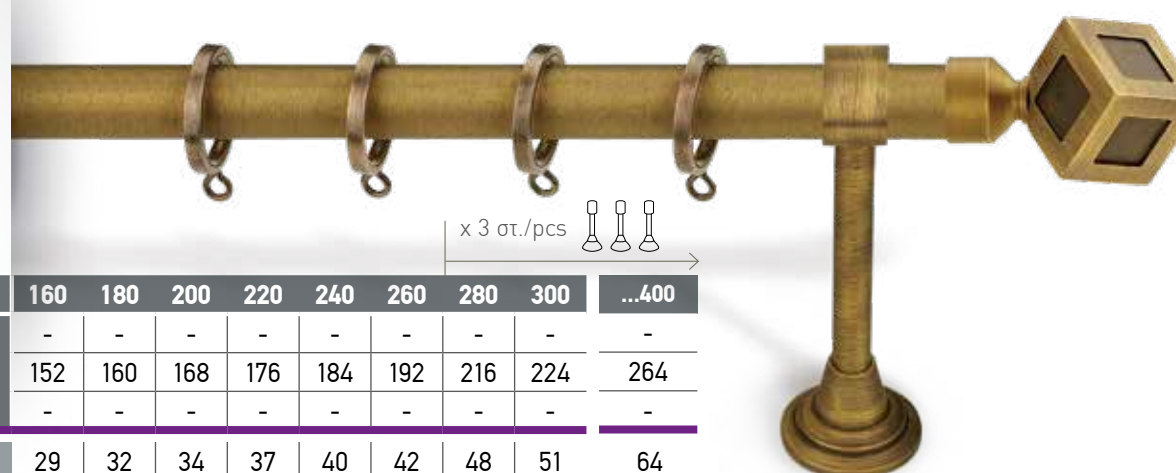

ANTIKE / ANTIQUE

cm	160	180	200	220	240	260	280	300	...400
∅ 20	-	-	-	-	-	-	-	-	-
∅ 25	152	160	168	176	184	192	216	224	264
∅ 35	-	-	-	-	-	-	-	-	-
ΔΣ01*	29	32	34	37	40	42	48	51	64

Τιμή μεμονομένου τερματικού / Individual finial price: ∅25-28€