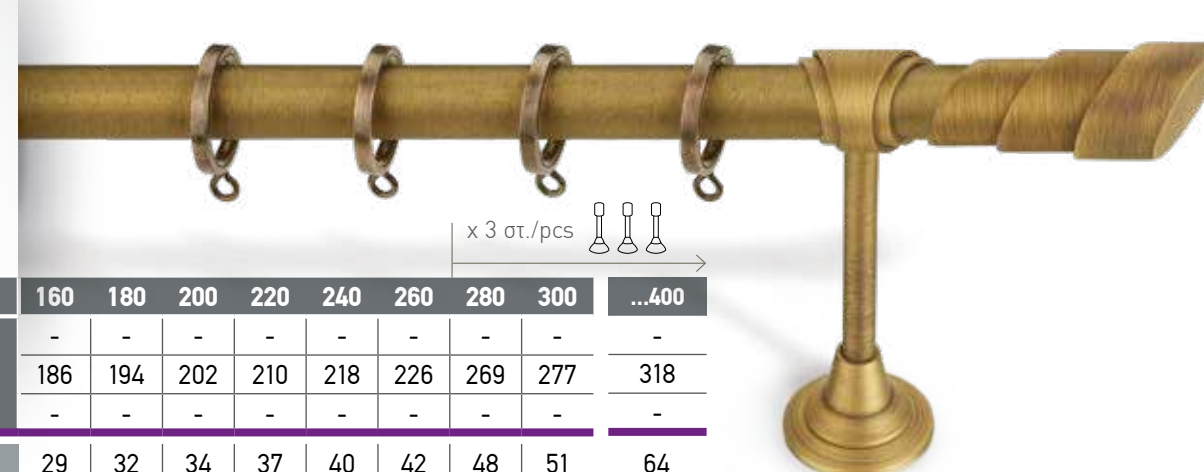

ANTIKE / ANTIQUE

cm	160	180	200	220	240	260	280	300	...400
∅20	-	-	-	-	-	-	-	-	-
∅25	186	194	202	210	218	226	269	277	318
∅35	-	-	-	-	-	-	-	-	-
ΔΣ01*	29	32	34	37	40	42	48	51	64

Τιμή μεμονομένου τερματικού / Individual finial price: ∅25-25€

Σε κάθε σετ καθώς και στις τιμές του πίνακα περιλαμβάνεται:
Σωλήνας (INOX ή Μπρούντζος), κρίκοι μασίφ,
στηρίγματα (2 ή 3 αναλόγως του μήκους) και 2 τερματικά.

*Σιδηρόδρομος αλουμινίου για δεύτερη κουρτίνα

In each set as well as table prices include:
Tube (INOX or Brass), metal rings,
brackets (2 or 3 depending on the length) and 2 finials.

*Aluminium rail for double curtain

Σε κάθε σετ καθώς και στις τιμές του πίνακα περιλαμβάνεται:
Σωλήνας (INOX ή Μπρούντζος), κρίκοι μασίφ,
στηρίγματα (2 ή 3 αναλόγως του μήκους) και 2 τερματικά.

*Σιδηρόδρομος αλουμινίου για δεύτερη κουρτίνα

In each set as well as table prices include:
Tube (INOX or Brass), metal rings,
brackets (2 or 3 depending on the length) and 2 finials.

*Aluminium rail for double curtain