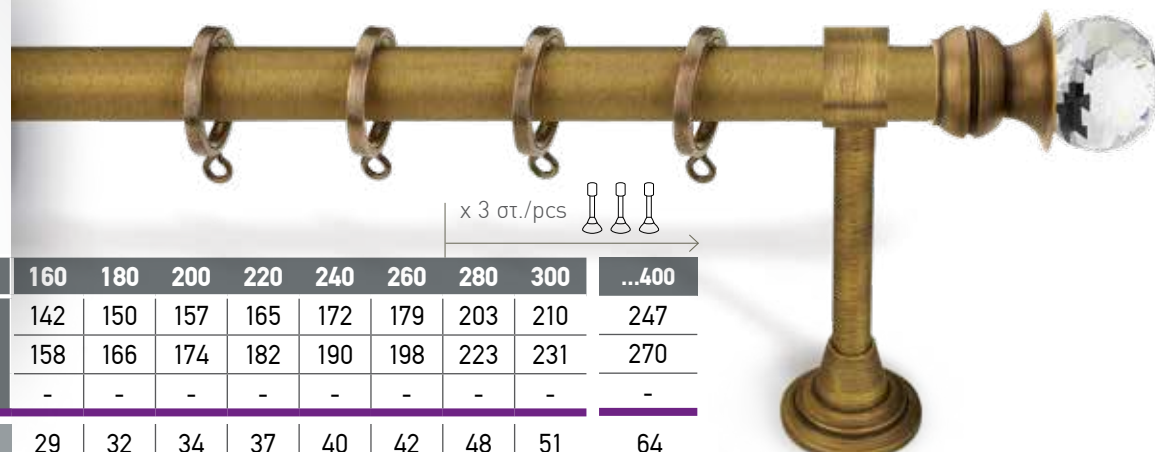

ANTIKE / ANTIQUE

cm	160	180	200	220	240	260	280	300	...400
∅ 20	142	150	157	165	172	179	203	210	247
∅ 25	158	166	174	182	190	198	223	231	270
∅ 35	-	-	-	-	-	-	-	-	-
ΔΣ01*	29	32	34	37	40	42	48	51	64

Τιμή μεμονομένου τερματικού / Individual finial price: ∅20-**26€**, ∅25-**31€**