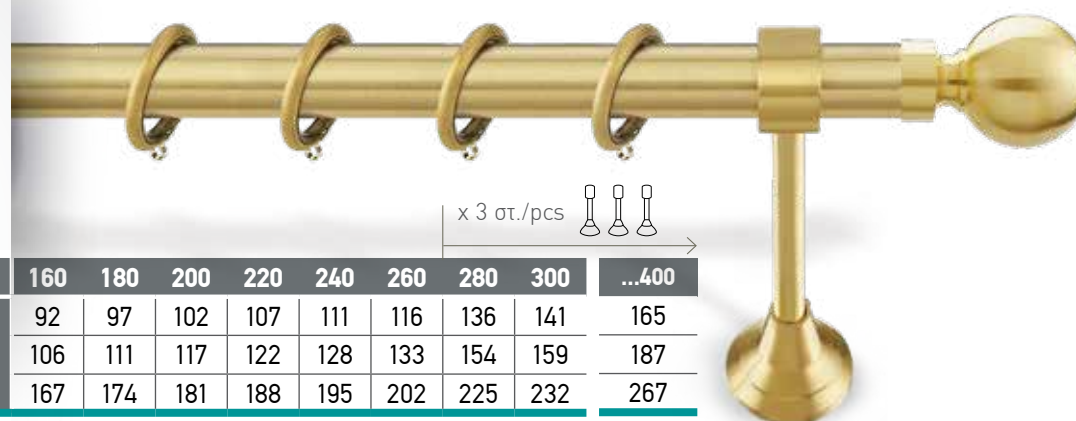

ΧΡΥΣΟ MAT / BRUSHED SATIN BRASS

cm	160	180	200	220	240	260	280	300	...400
∅ 20	92	97	102	107	111	116	136	141	165
∅ 25	106	111	117	122	128	133	154	159	187
∅ 35	167	174	181	188	195	202	225	232	267
ΔΣ01*	28	31	33	36	39	41	47	50	63

Τιμή μεμονομένου τερματικού / Individual finial price: ∅20-11€, ∅25-16€, ∅35-39€