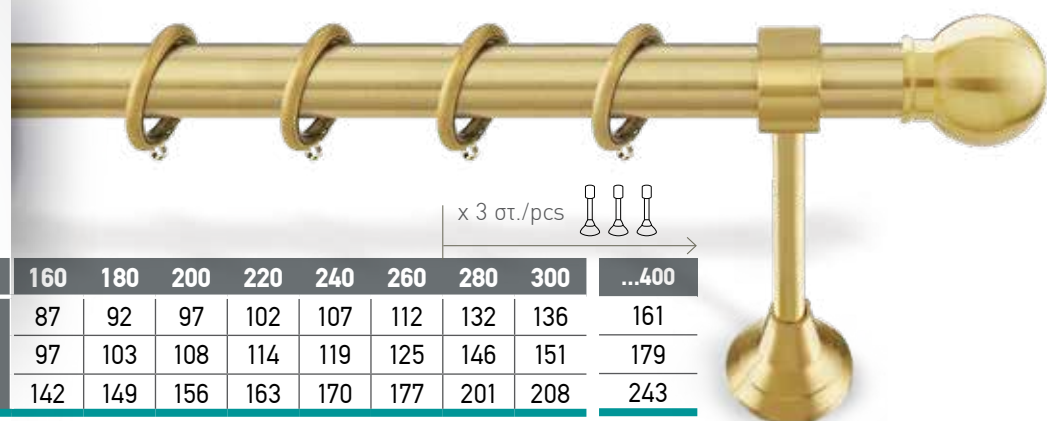

ΧΡΥΣΟ MAT / BRUSHED SATIN BRASS

cm	160	180	200	220	240	260	280	300	...400
∅ 20	87	92	97	102	107	112	132	136	161
∅ 25	97	103	108	114	119	125	146	151	179
∅ 35	142	149	156	163	170	177	201	208	243
ΔΣ01*	28	31	33	36	39	41	47	50	63

Τιμή μεμονομένου τερματικού / Individual finial price: ∅20-9€, ∅25-11€, ∅35-27€