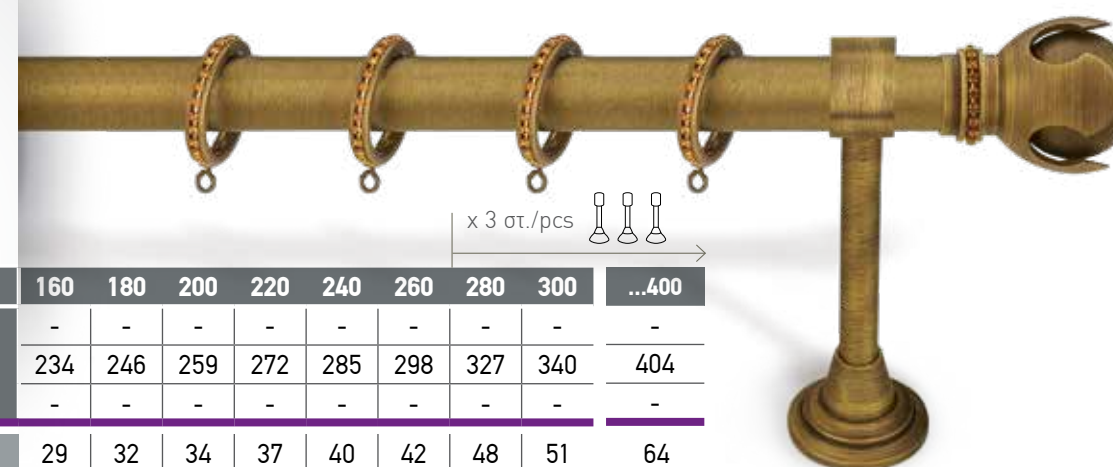

ANTIKE / ANTIQUE

cm	160	180	200	220	240	260	280	300	...400
∅ 20	-	-	-	-	-	-	-	-	-
∅ 25	234	246	259	272	285	298	327	340	404
∅ 35	-	-	-	-	-	-	-	-	-
ΔΣ01*	29	32	34	37	40	42	48	51	64

Τιμή μεμονομένου τερματικού / Individual finial price: ∅25-**49€**

Σε κάθε σετ καθώς και στις τιμές του πίνακα περιλαμβάνεται:
Σωλήνας (INOX ή Μπρούντζος), κρίκοι μασίφ,
στηρίγματα (2 ή 3 αναλόγως του μήκους) και 2 τερματικά.

*Σιδηρόδρομος αλουμινίου για δεύτερη κουρτίνα

In each set as well as table prices include:
Tube (INOX or Brass), metal rings,
brackets (2 or 3 depending on the length) and 2 finials.

*Aluminium rail for double curtain

Σε κάθε σετ καθώς και στις τιμές του πίνακα περιλαμβάνεται:
Σωλήνας (INOX ή Μπρούντζος), κρίκοι μασίφ,
στηρίγματα (2 ή 3 αναλόγως του μήκους) και 2 τερματικά.

*Σιδηρόδρομος αλουμινίου για δεύτερη κουρτίνα

In each set as well as table prices include:
Tube (INOX or Brass), metal rings,
brackets (2 or 3 depending on the length) and 2 finials.

*Aluminium rail for double curtain