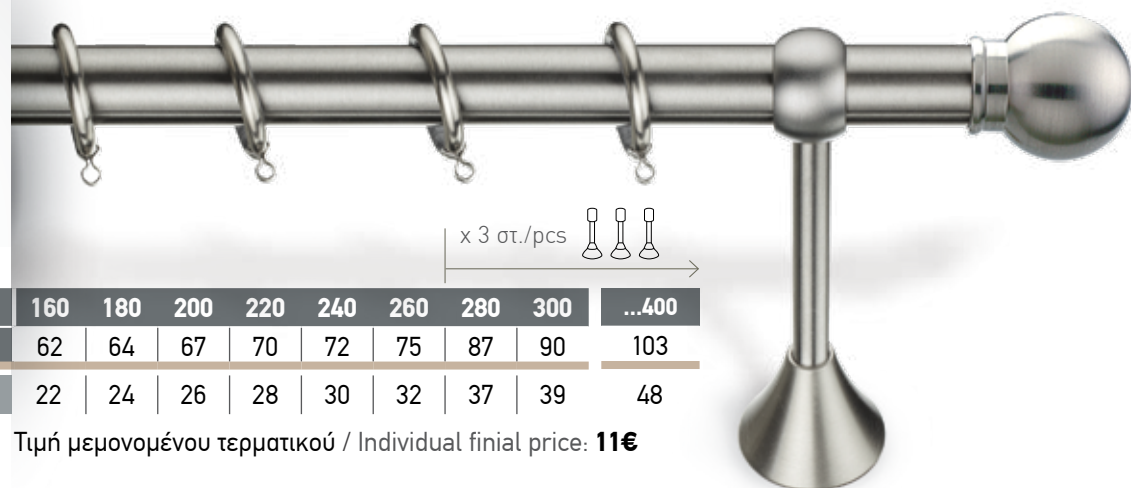

SET: 7085

NIKEA MAT / BRUSHED NICKEL MAT

cm	160	180	200	220	240	260	280	300	...400
Ø25	62	64	67	70	72	75	87	90	103
ΔΣ01*	22	24	26	28	30	32	37	39	48

Τιμή μεμονομένου τερματικού / Individual finial price: **11€**