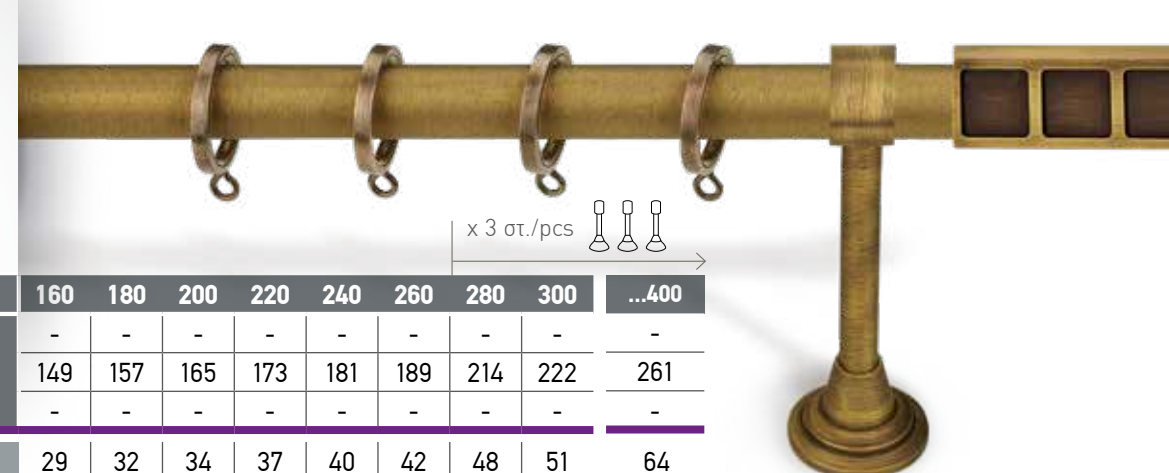

ANTIKE / ANTIQUE

cm	160	180	200	220	240	260	280	300	...400
∅ 20	-	-	-	-	-	-	-	-	-
∅ 25	149	157	165	173	181	189	214	222	261
∅ 35	-	-	-	-	-	-	-	-	-
ΔΣ01*	29	32	34	37	40	42	48	51	64

Τιμή μεμονομένου τερματικού / Individual finial price: ∅25-27€

Σε κάθε σετ καθώς και στις τιμές του πίνακα περιλαμβάνεται:
Σωλήνας (INOX ή Μπρούντζος), κρίκοι μασίφ,
στηρίγματα (2 ή 3 αναλόγως του μήκους) και 2 τερματικά.

*Σιδηρόδρομος αλουμινίου για δεύτερη κουρτίνα

In each set as well as table prices include:
Tube (INOX or Brass), metal rings,
brackets (2 or 3 depending on the length) and 2 finals.

*Aluminium rail for double curtain

Σε κάθε σετ καθώς και στις τιμές του πίνακα περιλαμβάνεται:
Σωλήνας (INOX ή Μπρούντζος), κρίκοι μασίφ,
στηρίγματα (2 ή 3 αναλόγως του μήκους) και 2 τερματικά.

*Σιδηρόδρομος αλουμινίου για δεύτερη κουρτίνα

In each set as well as table prices include:
Tube (INOX or Brass), metal rings,
brackets (2 or 3 depending on the length) and 2 finals.

*Aluminium rail for double curtain