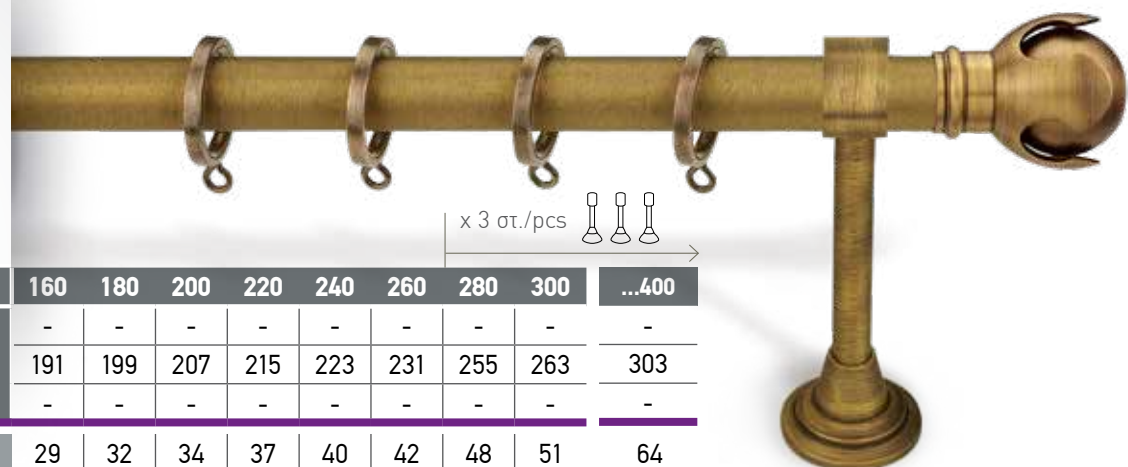

ANTIKE / ANTIQUE

cm	160	180	200	220	240	260	280	300	...400
∅ 20	-	-	-	-	-	-	-	-	-
∅ 25	191	199	207	215	223	231	255	263	303
∅ 35	-	-	-	-	-	-	-	-	-
ΔΣ01*	29	32	34	37	40	42	48	51	64

Τιμή μεμονομένου τερματικού / Individual finial price: ∅25-**46€**