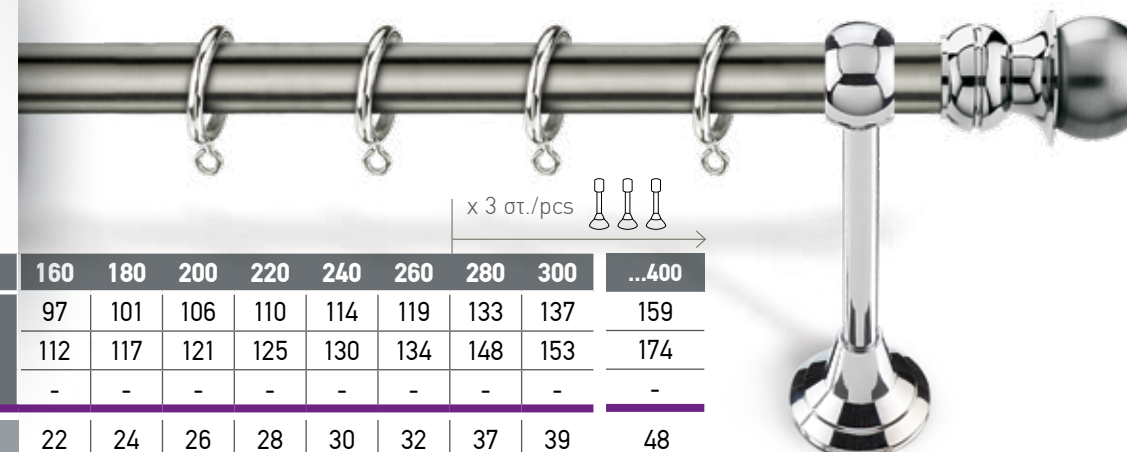

NIKEA MAT / BRUSHED NICKEL MAT

cm	160	180	200	220	240	260	280	300	...400
∅ 20	97	101	106	110	114	119	133	137	159
∅ 25	112	117	121	125	130	134	148	153	174
∅ 35	-	-	-	-	-	-	-	-	-
ΔΣ01*	22	24	26	28	30	32	37	39	48

Τιμή μεμονομένου τερματικού / Individual finial price: ∅20-**21€**, ∅25-**29€**