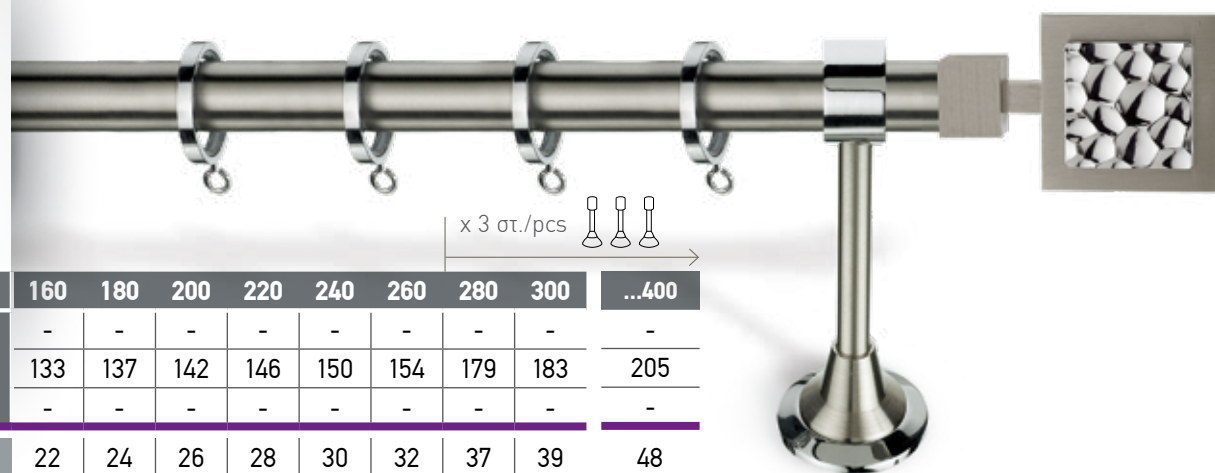

NIKEA MAT / BRUSHED NICKEL MAT

cm	160	180	200	220	240	260	280	300	...400
∅20	-	-	-	-	-	-	-	-	-
∅25	133	137	142	146	150	154	179	183	205
∅35	-	-	-	-	-	-	-	-	-
ΔΣ01*	22	24	26	28	30	32	37	39	48

Τιμή μεμονομένου τερματικού / Individual finial price: ∅25-29€