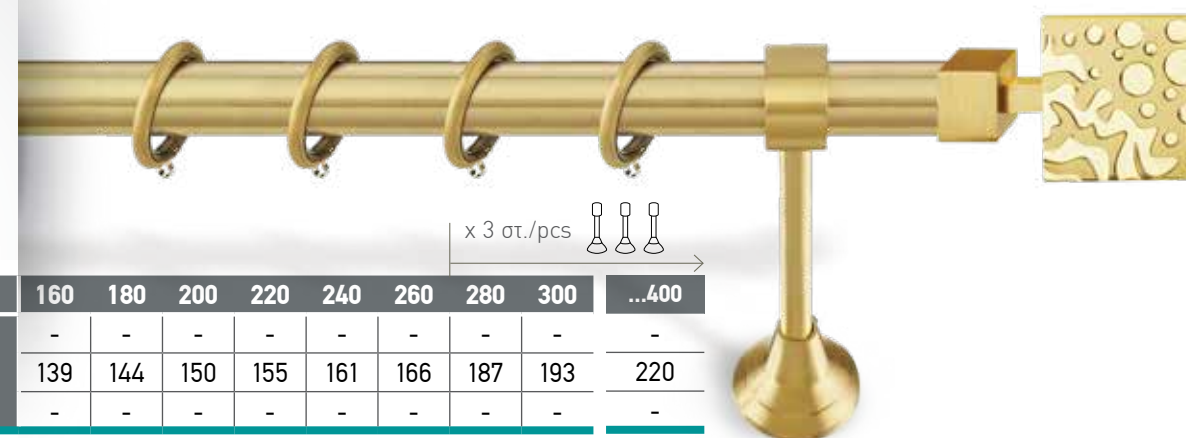

ΧΡΥΣΟ MAT / BRUSHED SATIN BRASS

cm	160	180	200	220	240	260	280	300	...400
∅ 20	-	-	-	-	-	-	-	-	-
∅ 25	139	144	150	155	161	166	187	193	220
∅ 35	-	-	-	-	-	-	-	-	-
ΔΣ01*	28	31	33	36	39	41	47	50	63

Τιμή μεμονομένου τερματικού / Individual finial price: ∅25-32€