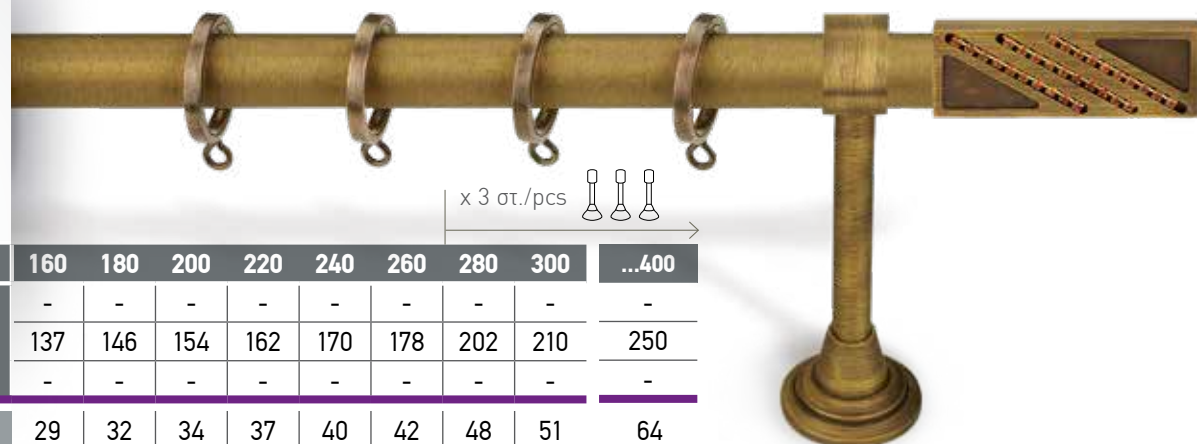

ANTIKE / ANTIQUE

cm	160	180	200	220	240	260	280	300	...400
∅ 20	-	-	-	-	-	-	-	-	-
∅ 25	137	146	154	162	170	178	202	210	250
∅ 35	-	-	-	-	-	-	-	-	-
ΔΣ01*	29	32	34	37	40	42	48	51	64

Τιμή μεμονομένου τερματικού / Individual finial price: ∅25-21€