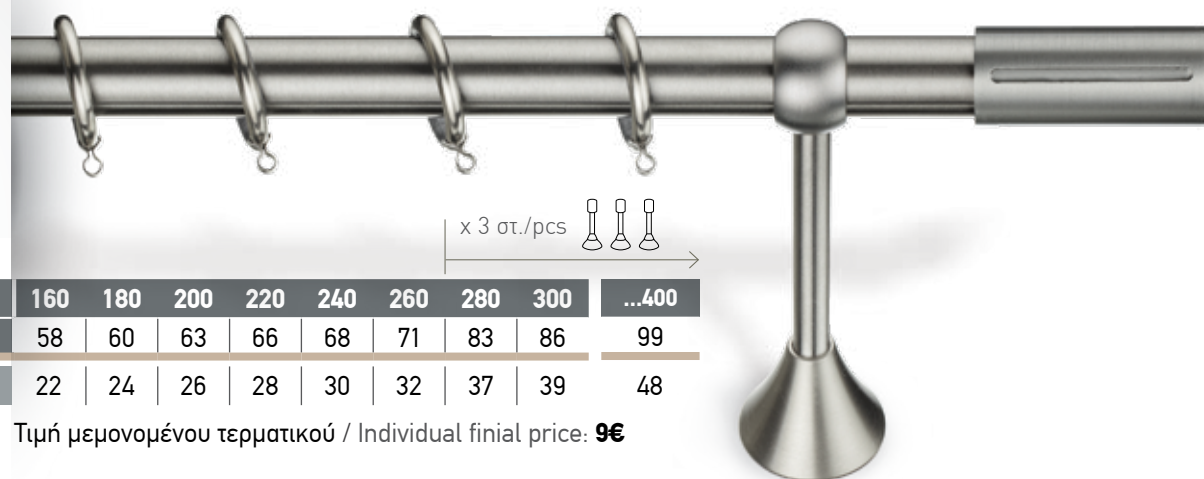

SET: 7006

NIKEA MAT / BRUSHED NICKEL MAT

cm	160	180	200	220	240	260	280	300	...400
Ø25	58	60	63	66	68	71	83	86	99
ΔΣ01*	22	24	26	28	30	32	37	39	48

Τιμή μεμονομένου τερματικού / Individual finial price: **9€**