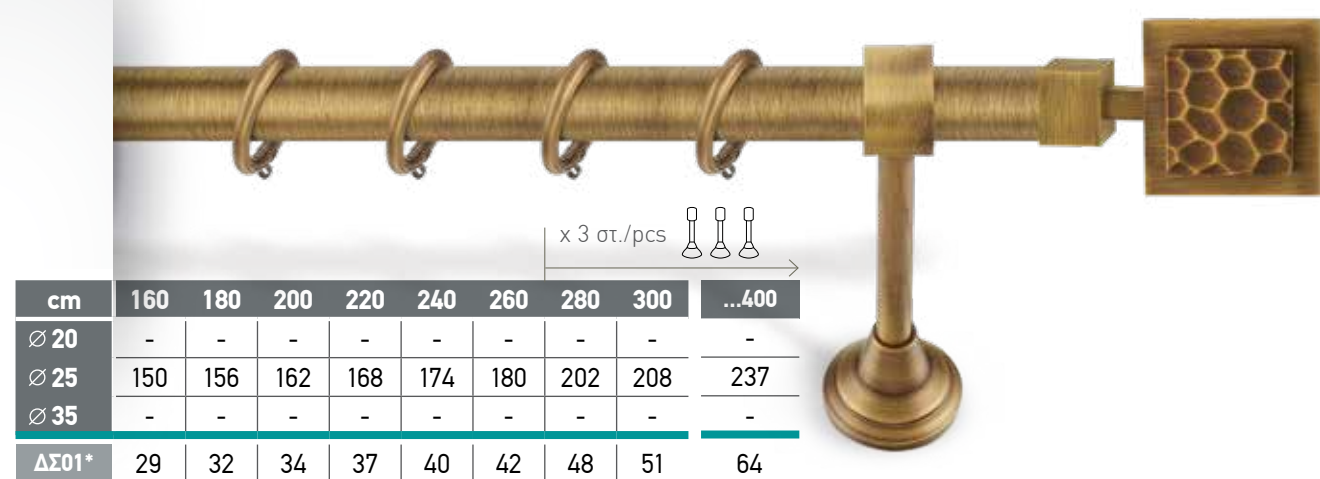

ANTIKE / ANTIQUE

cm	160	180	200	220	240	260	280	300	...400
∅ 20	-	-	-	-	-	-	-	-	-
∅ 25	150	156	162	168	174	180	202	208	237
∅ 35	-	-	-	-	-	-	-	-	-
ΔΣ01*	29	32	34	37	40	42	48	51	64

Τιμή μεμονομένου τερματικού / Individual finial price: ∅25-35€