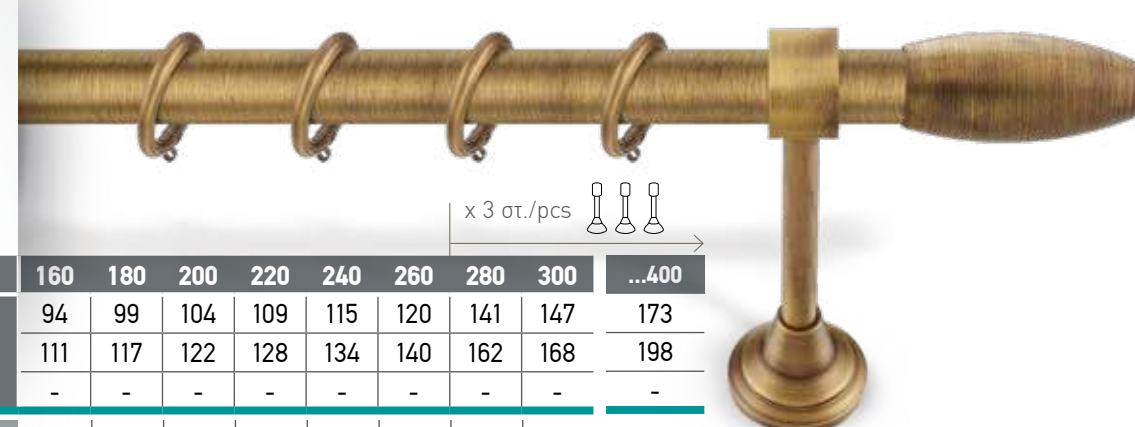

ANTIKE / ANTIQUE

cm	160	180	200	220	240	260	280	300	...400
∅ 20	94	99	104	109	115	120	141	147	173
∅ 25	111	117	122	128	134	140	162	168	198
∅ 35	-	-	-	-	-	-	-	-	-
ΔΣ01*	29	32	34	37	40	42	48	51	64

Τιμή μεμονομένου τερματικού / Individual finial price: ∅20-11€, ∅25-16€

Σε κάθε σετ καθώς και στις τιμές του πίνακα περιλαμβάνεται:
Σωλήνας (INOX ή Μηρούντζος), κρίκοι μασίφ,
στηρίγματα (2 ή 3 αναλόγως του μήκους) και 2 τερματικά.

*Σιδηρόδρομος αλουμινίου για δεύτερη κουρτίνα

In each set as well as table prices include:
Tube (INOX or Brass), metal rings,
brackets (2 or 3 depending on the length) and 2 finials.

*Aluminium rail for double curtain

Σε κάθε σετ καθώς και στις τιμές του πίνακα περιλαμβάνεται:
Σωλήνας (INOX ή Μηρούντζος), κρίκοι μασίφ,
στηρίγματα (2 ή 3 αναλόγως του μήκους) και 2 τερματικά.

*Σιδηρόδρομος αλουμινίου για δεύτερη κουρτίνα

In each set as well as table prices include:
Tube (INOX or Brass), metal rings,
brackets (2 or 3 depending on the length) and 2 finials.

*Aluminium rail for double curtain