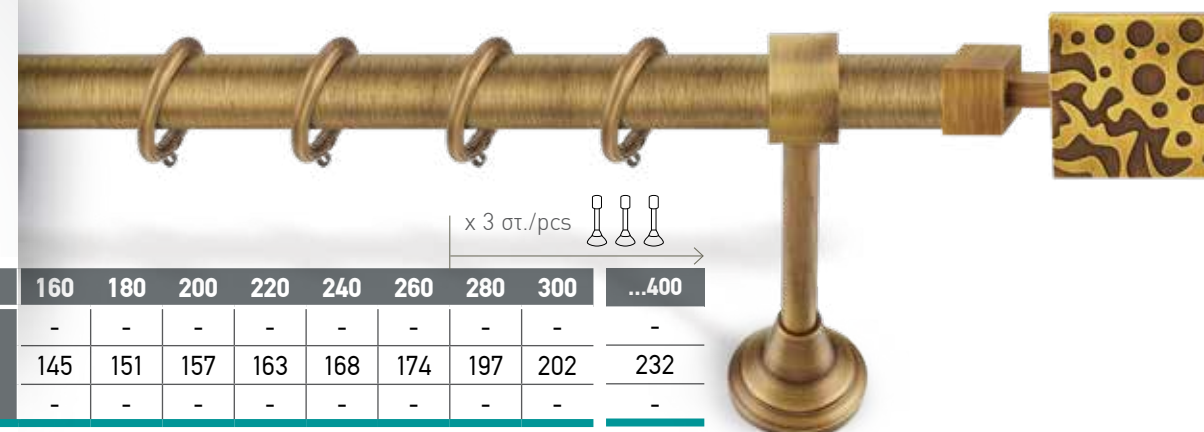

ANTIKE / ANTIQUE

cm	160	180	200	220	240	260	280	300	...400
∅ 20	-	-	-	-	-	-	-	-	-
∅ 25	145	151	157	163	168	174	197	202	232
∅ 35	-	-	-	-	-	-	-	-	-
ΔΣ01*	29	32	34	37	40	42	48	51	64

Τιμή μεμονομένου τερματικού / Individual finial price: ∅25-33€

Σε κάθε σετ καθώς και στις τιμές του πίνακα περιλαμβάνεται:
Σωλήνας (INOX ή Μπρούντζος), κρίκοι μασίφ,
στηρίγματα (2 ή 3 αναλόγως του μήκους) και 2 τερματικά.

*Σιδηρόδρομος αλουμινίου για δεύτερη κουρτίνα

In each set as well as table prices include:
Tube (INOX or Brass), metal rings,
brackets (2 or 3 depending on the length) and 2 finials.

*Aluminium rail for double curtain

Σε κάθε σετ καθώς και στις τιμές του πίνακα περιλαμβάνεται:
Σωλήνας (INOX ή Μπρούντζος), κρίκοι μασίφ,
στηρίγματα (2 ή 3 αναλόγως του μήκους) και 2 τερματικά.

*Σιδηρόδρομος αλουμινίου για δεύτερη κουρτίνα

In each set as well as table prices include:
Tube (INOX or Brass), metal rings,
brackets (2 or 3 depending on the length) and 2 finials.

*Aluminium rail for double curtain