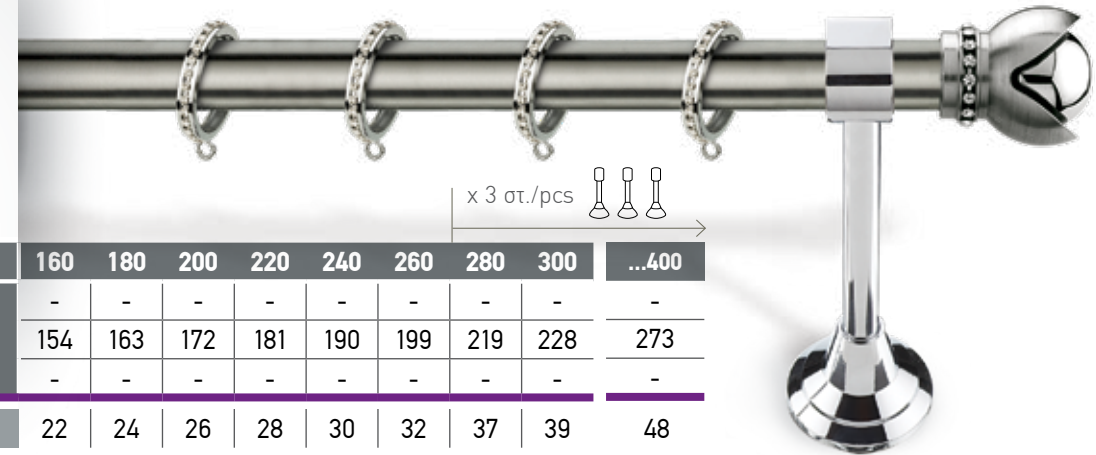

NIKEA MAT / BRUSHED NICKEL MAT

cm	160	180	200	220	240	260	280	300	...400
∅ 20	-	-	-	-	-	-	-	-	-
∅ 25	154	163	172	181	190	199	219	228	273
∅ 35	-	-	-	-	-	-	-	-	-
ΔΣ01*	22	24	26	28	30	32	37	39	48

Τιμή μεμονομένου τερματικού / Individual finial price: ∅25-30€