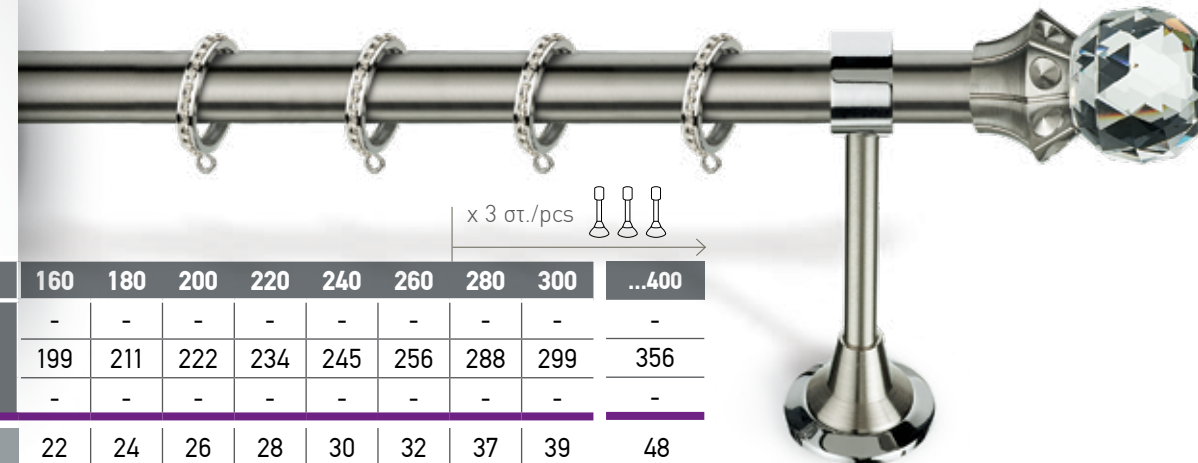

NIKEA MAT / BRUSHED NICKEL MAT

cm	160	180	200	220	240	260	280	300	...400
∅ 20	-	-	-	-	-	-	-	-	-
∅ 25	199	211	222	234	245	256	288	299	356
∅ 35	-	-	-	-	-	-	-	-	-
ΔΣ01*	22	24	26	28	30	32	37	39	48

Τιμή μεμονομένου τερματικού / Individual finial price: ∅25-34€