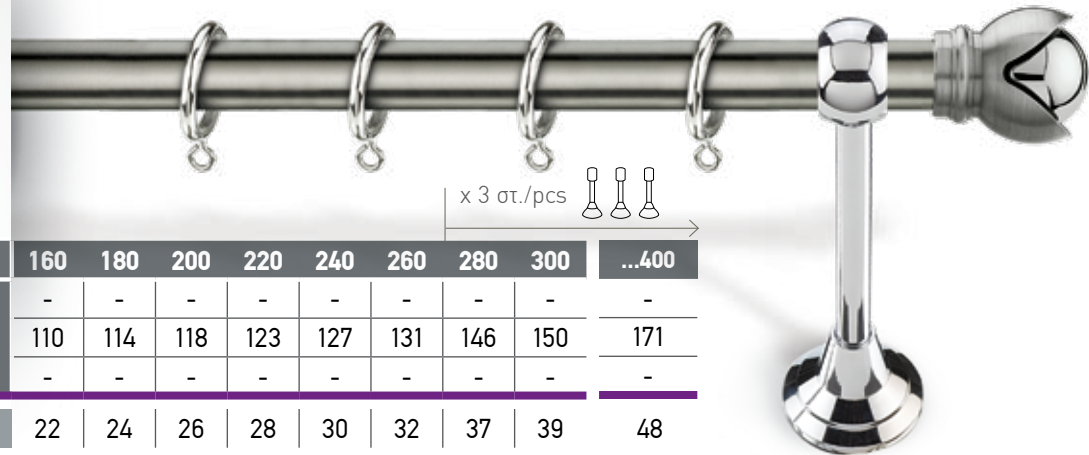

NIKEA MAT / BRUSHED NICKEL MAT

cm	160	180	200	220	240	260	280	300	...400
∅ 20	-	-	-	-	-	-	-	-	-
∅ 25	110	114	118	123	127	131	146	150	171
∅ 35	-	-	-	-	-	-	-	-	-
ΔΣ01*	22	24	26	28	30	32	37	39	48

Τιμή μεμονομένου τερματικού / Individual finial price: ∅25-27€