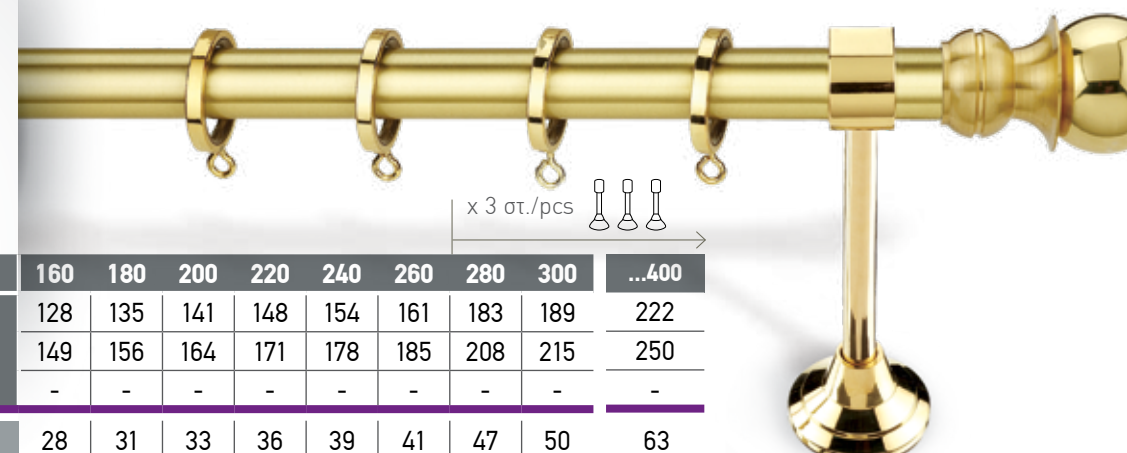

Τιμή μεμονομένου τερματικού / Individual finial price: ∅20-**21€**, ∅25-**29€**

ΧΡΥΣΟ MAT / BRUSHED SATIN BRASS

cm	160	180	200	220	240	260	280	300	...400
∅ 20	134	141	147	154	160	167	188	195	228
∅ 25	149	156	163	171	178	185	207	215	250
∅ 35	-	-	-	-	-	-	-	-	-
ΔΣ01*	28	31	33	36	39	41	47	50	63

Τιμή μεμονομένου τερματικού / Individual finial price: ∅20-**26€**, ∅25-**31€**

ΧΡΥΣΟ MAT / BRUSHED SATIN BRASS

cm	160	180	200	220	240	260	280	300	...400
∅ 20	128	135	141	148	154	161	183	189	222
∅ 25	149	156	164	171	178	185	208	215	250
∅ 35	-	-	-	-	-	-	-	-	-
ΔΣ01*	28	31	33	36	39	41	47	50	63