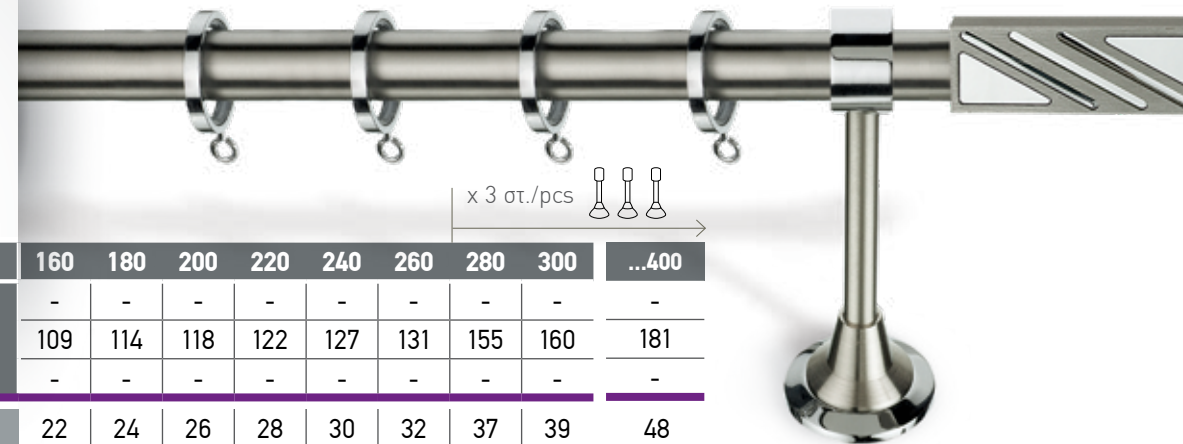

NIKEA MAT / BRUSHED NICKEL MAT

cm	160	180	200	220	240	260	280	300	...400
∅ 20	-	-	-	-	-	-	-	-	-
∅ 25	109	114	118	122	127	131	155	160	181
∅ 35	-	-	-	-	-	-	-	-	-
ΔΣ01*	22	24	26	28	30	32	37	39	48

Τιμή μεμονομένου τερματικού / Individual finial price: ∅25-17€