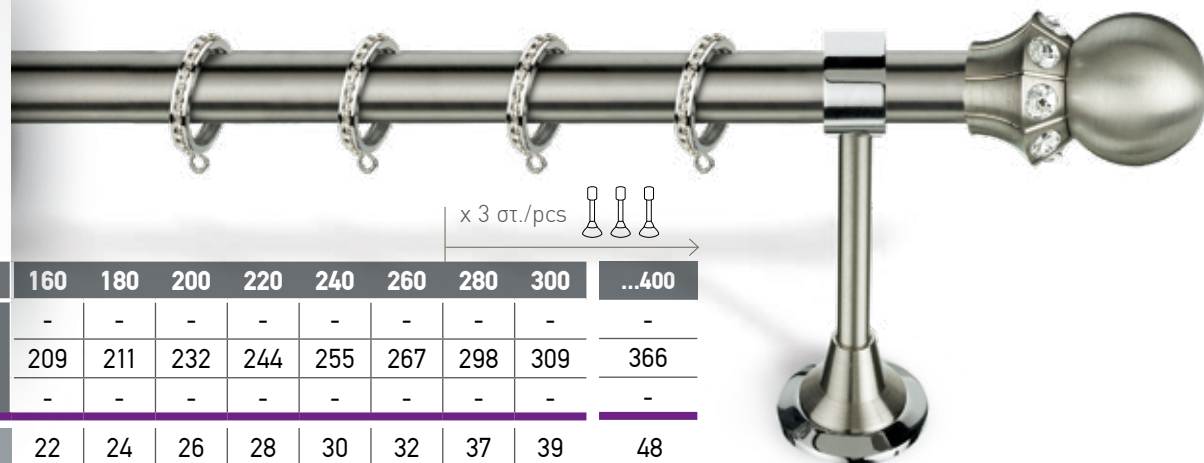

NIKEA MAT / BRUSHED NICKEL MAT

cm	160	180	200	220	240	260	280	300	...400
∅ 20	-	-	-	-	-	-	-	-	-
∅ 25	209	211	232	244	255	267	298	309	366
∅ 35	-	-	-	-	-	-	-	-	-
ΔΣ01*	22	24	26	28	30	32	37	39	48

Τιμή μεμονομένου τερματικού / Individual finial price: ∅25-39€