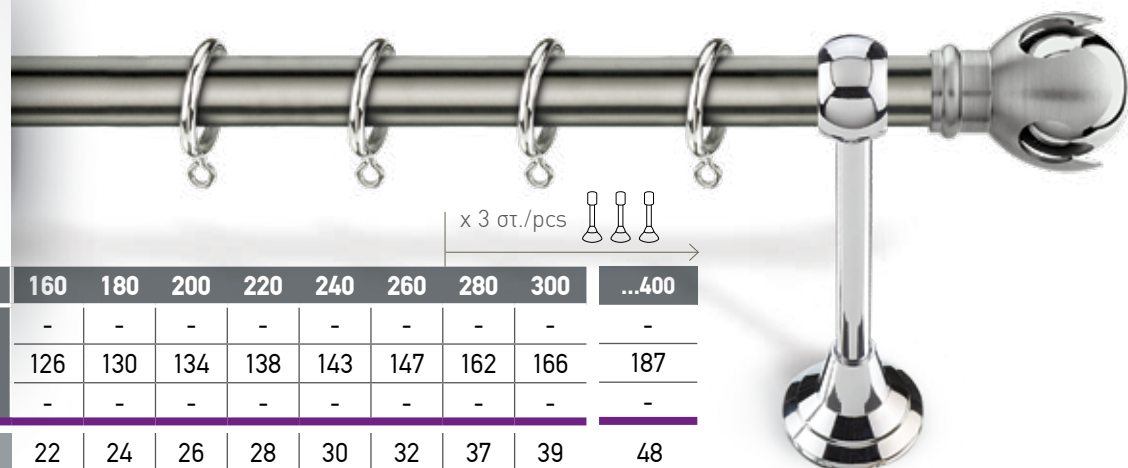

NIKEA MAT / BRUSHED NICKEL MAT

cm	160	180	200	220	240	260	280	300	...400
∅ 20	-	-	-	-	-	-	-	-	-
∅ 25	126	130	134	138	143	147	162	166	187
∅ 35	-	-	-	-	-	-	-	-	-
ΔΣ01*	22	24	26	28	30	32	37	39	48

Τιμή μεμονομένου τερματικού / Individual finial price: ∅25-**35€**