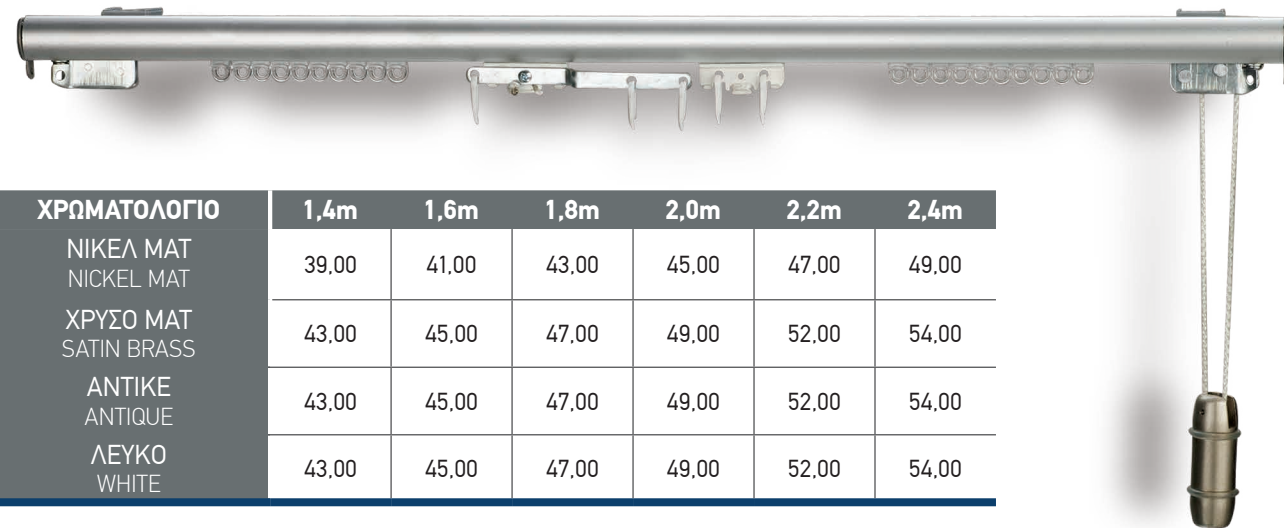

Σ 232

ΧΡΩΜΑΤΟΛΟΓΙΟ	1,4m	1,6m	1,8m	2,0m	2,2m	2,4m
ΝΙΚΕΛ ΜΑΤ NICKEL MAT	39,00	41,00	43,00	45,00	47,00	49,00
ΧΡΥΣΟ ΜΑΤ SATIN BRASS	43,00	45,00	47,00	49,00	52,00	54,00
ΑΝΤΙΚΕ ANTIQUÉ	43,00	45,00	47,00	49,00	52,00	54,00
ΛΕΥΚΟ WHITE	43,00	45,00	47,00	49,00	52,00	54,00

ΒΑΡΙΔΙΟ

ΝΙΚΕΛ ΜΑΤ NICKEL MAT	ΧΡΥΣΟ ΜΑΤ SATIN BRASS	ΑΝΤΙΚΕ ANTIQUÉ
4,80	8,50	8,50

ΑΚΡΑ ΚΟΡΔΟΝΑΤΟΥ

ΓΑΛΒΑΝΙΖΕ
2,24

ΒΑΓΟΝΑΚΙΑ ΚΟΡΔΟΝΑΤΟΥ