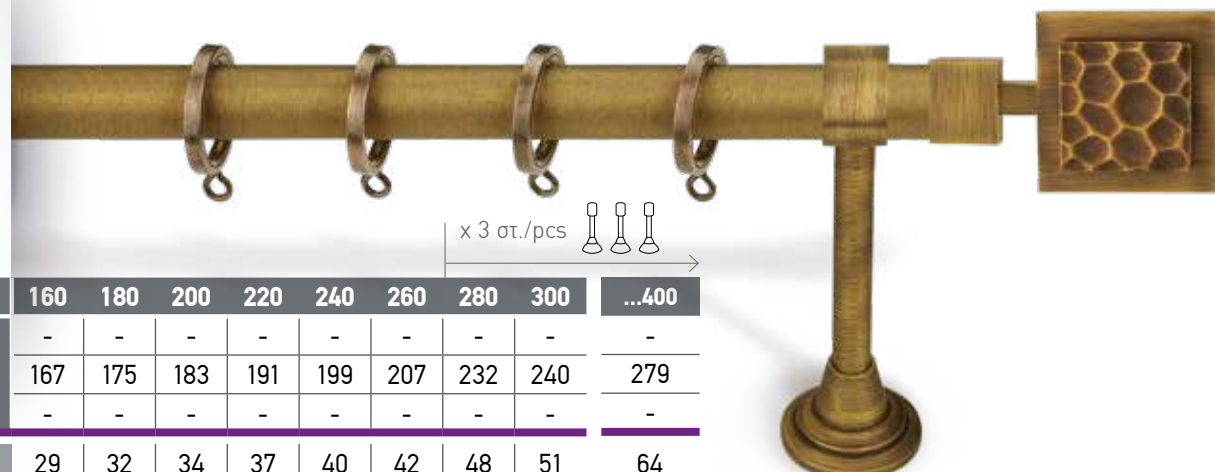

ANTIKE / ANTIQUE

cm	160	180	200	220	240	260	280	300	...400
∅20	-	-	-	-	-	-	-	-	-
∅25	167	175	183	191	199	207	232	240	279
∅35	-	-	-	-	-	-	-	-	-
ΔΣ01*	29	32	34	37	40	42	48	51	64

Τιμή μεμονομένου τερματικού / Individual finial price: ∅25-35€