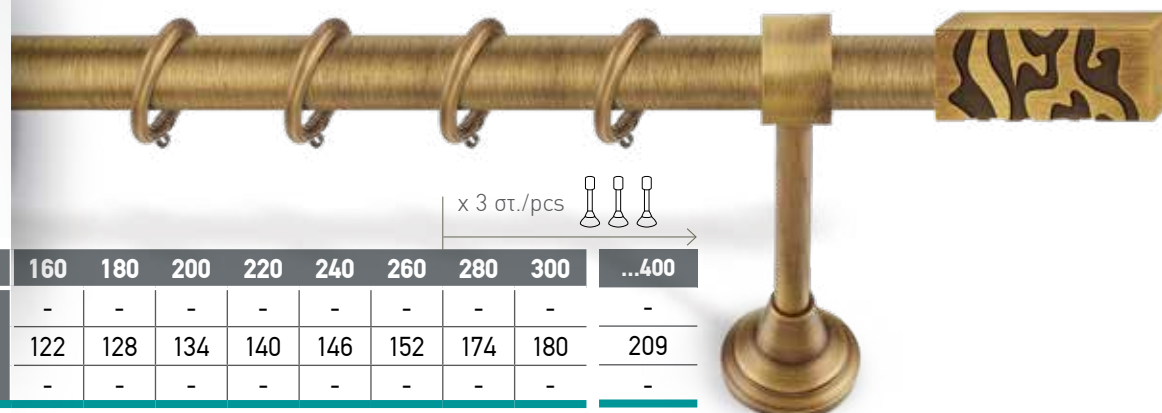

ANTIKE / ANTIQUE

cm	160	180	200	220	240	260	280	300	...400
∅ 20	-	-	-	-	-	-	-	-	-
∅ 25	122	128	134	140	146	152	174	180	209
∅ 35	-	-	-	-	-	-	-	-	-
ΔΣ01*	29	32	34	37	40	42	48	51	64

Τιμή μεμονομένου τερματικού / Individual finial price: ∅25-22€