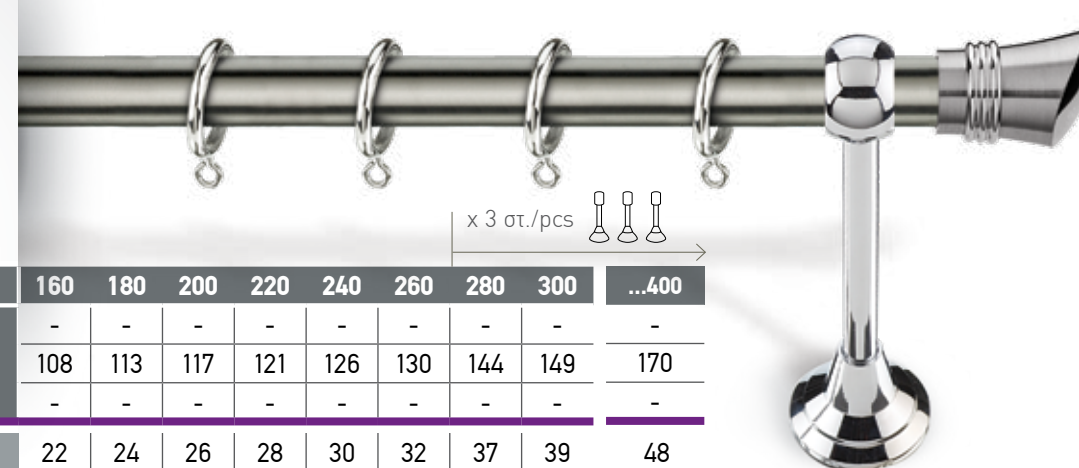

NIKEA MAT / BRUSHED NICKEL MAT

cm	160	180	200	220	240	260	280	300	...400
∅ 20	-	-	-	-	-	-	-	-	-
∅ 25	108	113	117	121	126	130	144	149	170
∅ 35	-	-	-	-	-	-	-	-	-
ΔΣ01*	22	24	26	28	30	32	37	39	48

Τιμή μεμονομένου τερματικού / Individual finial price: ∅25-**27€**