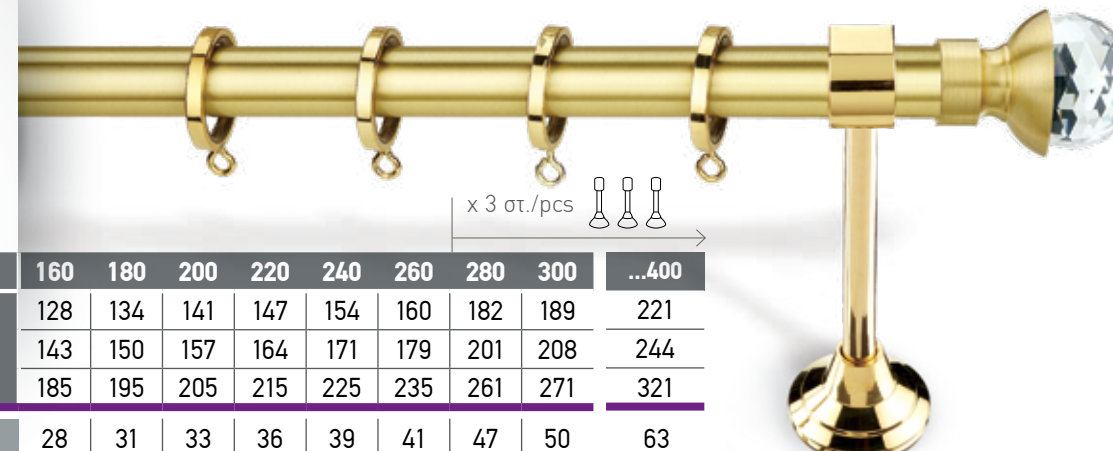

Τιμή μεμονομένου τερματικού / Individual finial price: ∅20-22€, ∅25-26€, ∅35-37€

ΧΡΥΣΟ MAT / BRUSHED SATIN BRASS

cm	160	180	200	220	240	260	280	300	...400
∅ 20	125	132	138	145	151	158	180	186	219
∅ 25	136	143	150	158	165	172	194	202	237
∅ 35	196	206	216	226	236	246	273	283	332
ΔΣ01*	28	31	33	36	39	41	47	50	63

Τιμή μεμονομένου τερματικού / Individual finial price: ∅20-21€, ∅25-24€, ∅35-42€

ΧΡΥΣΟ MAT / BRUSHED SATIN BRASS

cm	160	180	200	220	240	260	280	300	...400
∅ 20	128	134	141	147	154	160	182	189	221
∅ 25	143	150	157	164	171	179	201	208	244
∅ 35	185	195	205	215	225	235	261	271	321
ΔΣ01*	28	31	33	36	39	41	47	50	63