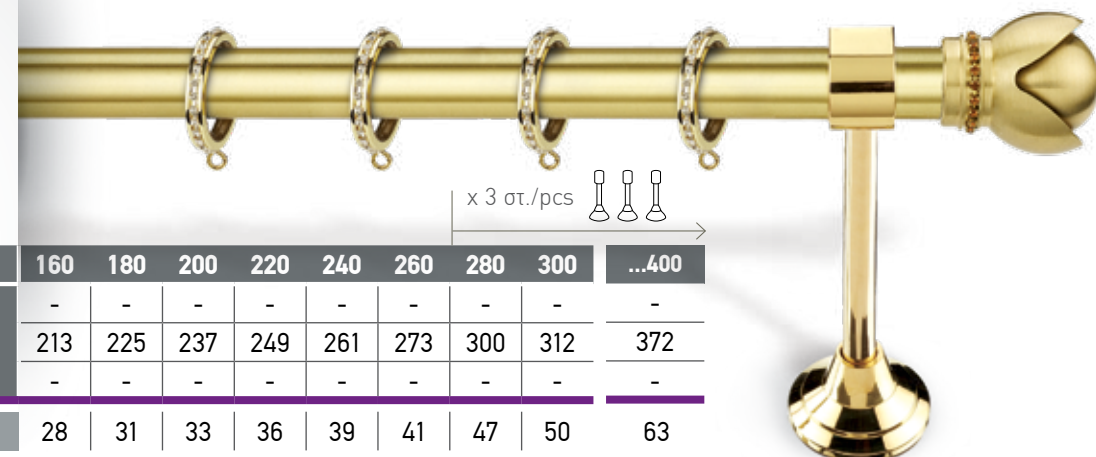

ΧΡΥΣΟ MAT / BRUSHED SATIN BRASS

cm	160	180	200	220	240	260	280	300	...400
∅ 20	-	-	-	-	-	-	-	-	-
∅ 25	213	225	237	249	261	273	300	312	372
∅ 35	-	-	-	-	-	-	-	-	-
ΔΣ01*	28	31	33	36	39	41	47	50	63

Τιμή μεμονομένου τερματικού / Individual finial price: ∅25-43€