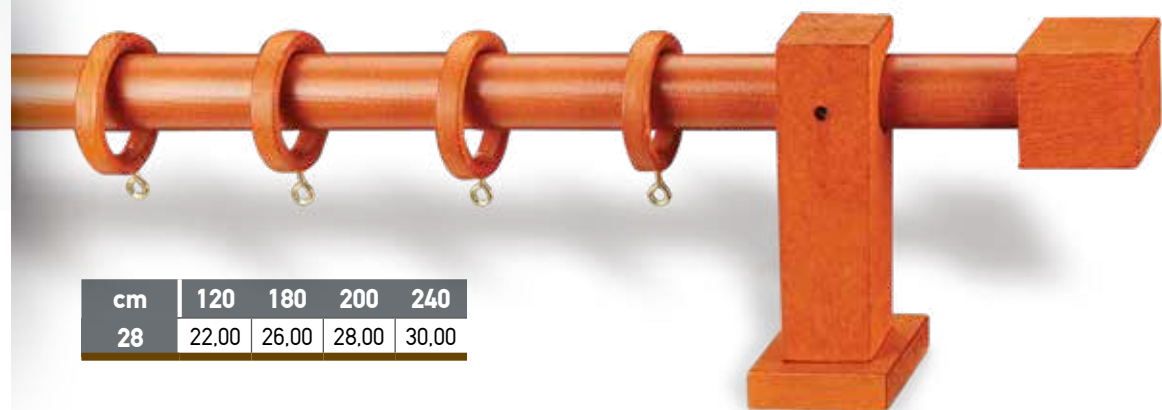

ΚΕΡΑΣΙΑ / CHERRY

cm	120	180	200	240
28	22,00	26,00	28,00	30,00