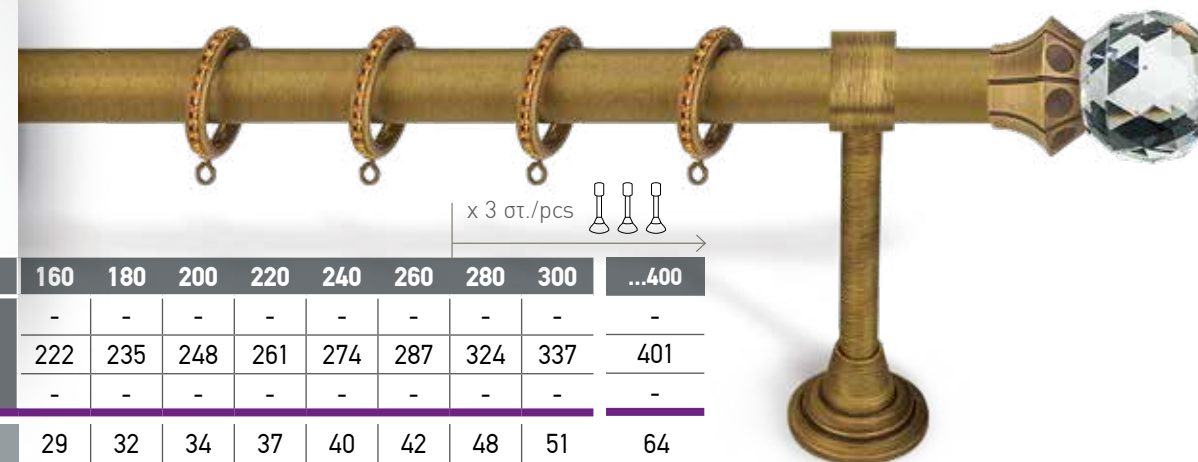

ANTIKE / ANTIQUE

cm	160	180	200	220	240	260	280	300	...400
∅ 20	-	-	-	-	-	-	-	-	-
∅ 25	222	235	248	261	274	287	324	337	401
∅ 35	-	-	-	-	-	-	-	-	-
ΔΣ01*	29	32	34	37	40	42	48	51	64

Τιμή μεμονομένου τερματικού / Individual finial price: ∅25-36€

Σε κάθε σετ καθώς και στις τιμές του πίνακα περιλαμβάνεται:
Σωλήνας (INOX ή Μπρούντζος), κρίκοι μασίφ,
στηρίγματα (2 ή 3 αναλόγως του μήκους) και 2 τερματικά.

*Σιδηρόδρομος αλουμινίου για δεύτερη κουρτίνα

In each set as well as table prices include:
Tube (INOX or Brass), metal rings,
brackets (2 or 3 depending on the length) and 2 finals.

*Aluminium rail for double curtain

Σε κάθε σετ καθώς και στις τιμές του πίνακα περιλαμβάνεται:
Σωλήνας (INOX ή Μπρούντζος), κρίκοι μασίφ,
στηρίγματα (2 ή 3 αναλόγως του μήκους) και 2 τερματικά.

*Σιδηρόδρομος αλουμινίου για δεύτερη κουρτίνα

In each set as well as table prices include:
Tube (INOX or Brass), metal rings,
brackets (2 or 3 depending on the length) and 2 finals.

*Aluminium rail for double curtain