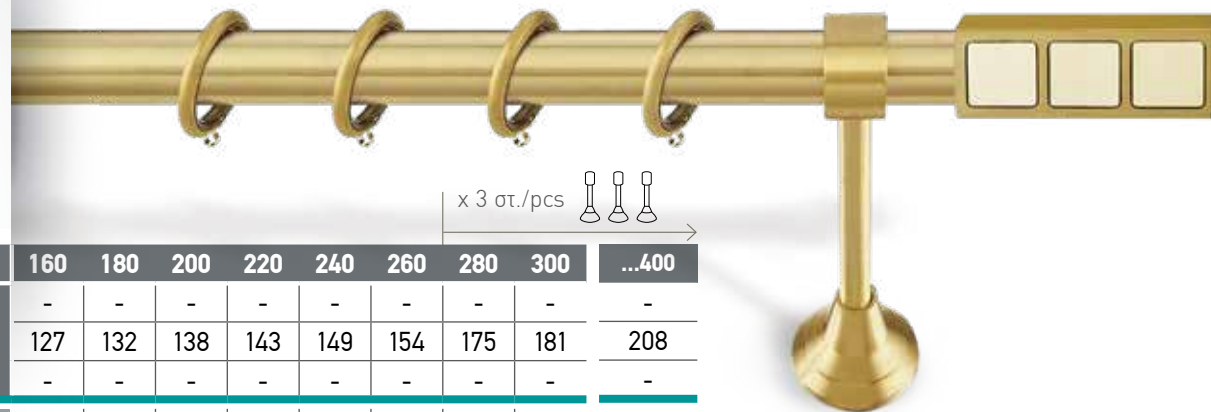

ΧΡΥΣΟ MAT / BRUSHED SATIN BRASS

cm	160	180	200	220	240	260	280	300	...400
∅ 20	-	-	-	-	-	-	-	-	-
∅ 25	127	132	138	143	149	154	175	181	208
∅ 35	-	-	-	-	-	-	-	-	-
ΔΣ01*	28	31	33	36	39	41	47	50	63

Τιμή μεμονομένου τερματικού / Individual finial price: ∅25-**27€**