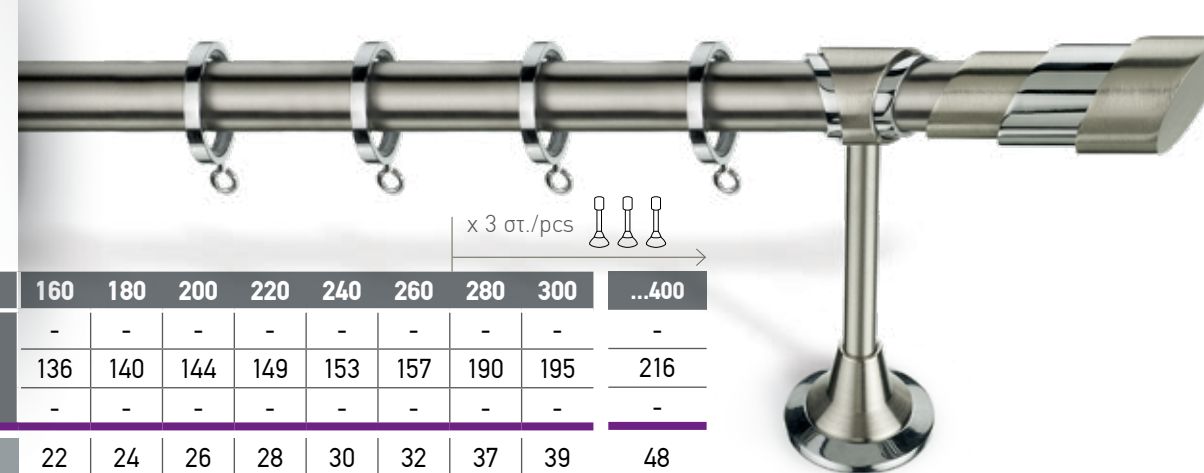

NIKEA MAT / BRUSHED NICKEL MAT

cm	160	180	200	220	240	260	280	300	...400
∅20	-	-	-	-	-	-	-	-	-
∅25	136	140	144	149	153	157	190	195	216
∅35	-	-	-	-	-	-	-	-	-
ΔΣ01*	22	24	26	28	30	32	37	39	48

Τιμή μεμονομένου τερματικού / Individual finial price: ∅25-22€