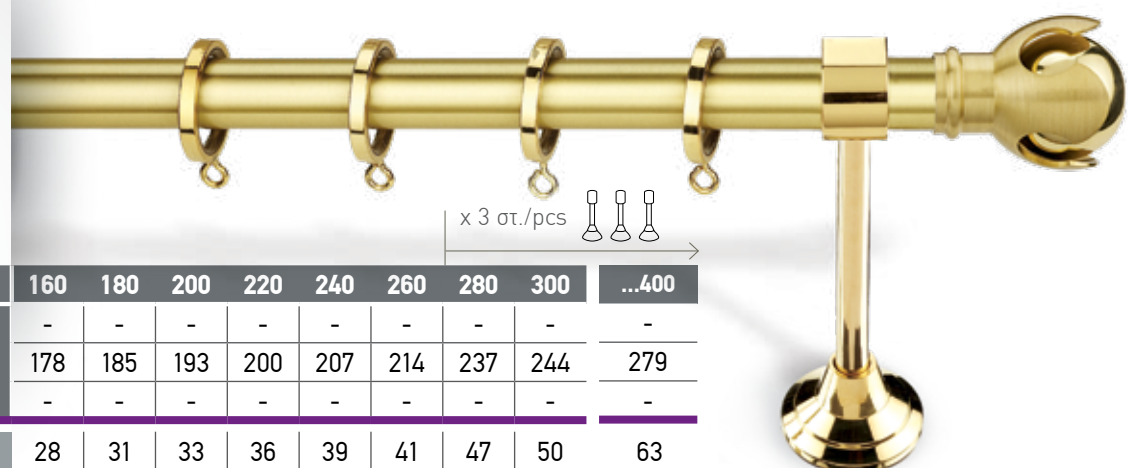

ΧΡΥΣΟ MAT / BRUSHED SATIN BRASS

cm	160	180	200	220	240	260	280	300	...400
∅ 20	-	-	-	-	-	-	-	-	-
∅ 25	178	185	193	200	207	214	237	244	279
∅ 35	-	-	-	-	-	-	-	-	-
ΔΣ01*	28	31	33	36	39	41	47	50	63

Τιμή μεμονομένου τερματικού / Individual finial price: ∅25-**45€**