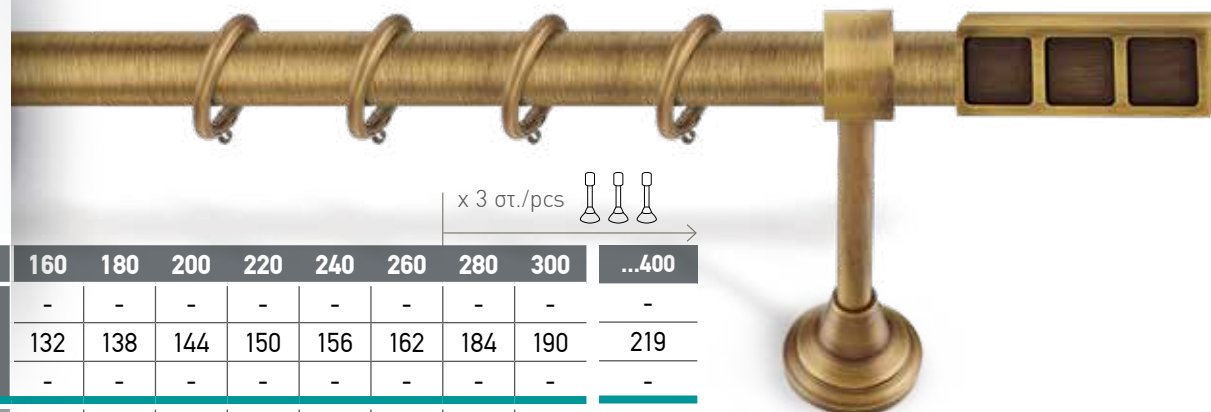

ANTIKE / ANTIQUE

cm	160	180	200	220	240	260	280	300	...400
∅ 20	-	-	-	-	-	-	-	-	-
∅ 25	132	138	144	150	156	162	184	190	219
∅ 35	-	-	-	-	-	-	-	-	-
ΔΣ01*	29	32	34	37	40	42	48	51	64

Τιμή μεμονομένου τερματικού / Individual finial price: ∅25-**28€**