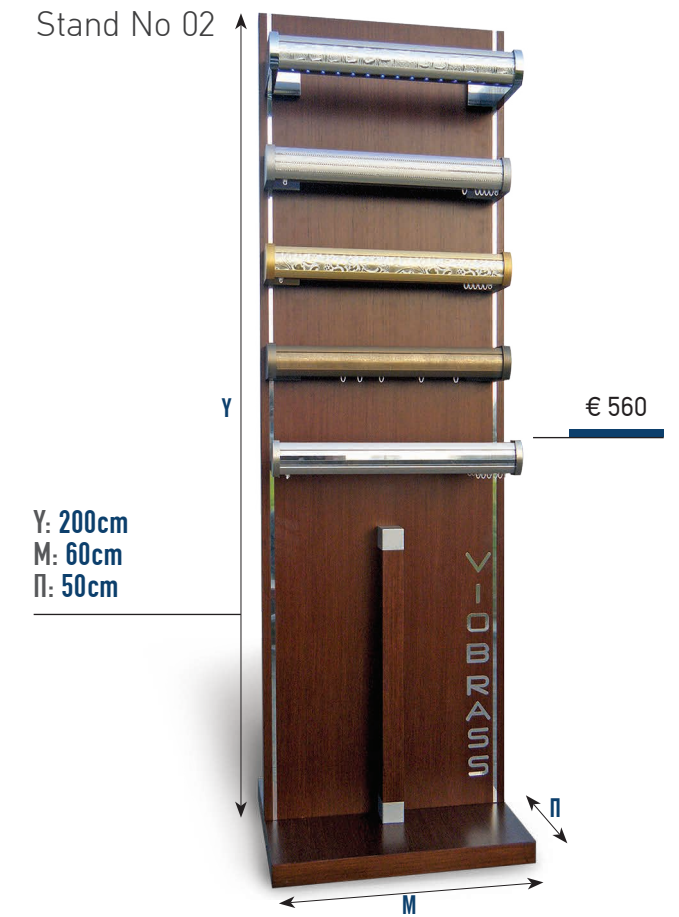

ΜΠΡΙΖ-ΜΠΡΙΖ ΠΤΥΣΣΟΜΕΝΟ ΟΒΑΛ Ø11mm

ΛΕΥΚΟ	40-60cm	60-80cm	80-100cm
€	1,30	1,60	1,90

ΧΡΥΣΟ	40-60cm	60-80cm
€	2,50	3,20

ΣΤΗΡΙΓΜΑΤΑ ΜΠΡΙΖ-ΜΠΡΙΖ Ø7mm & Ø11mm

ΛΕΥΚΟ	0,40 €
ΧΡΥΣΟ	0,70 €

Stand No 01

Stand No 02

Stand No 03