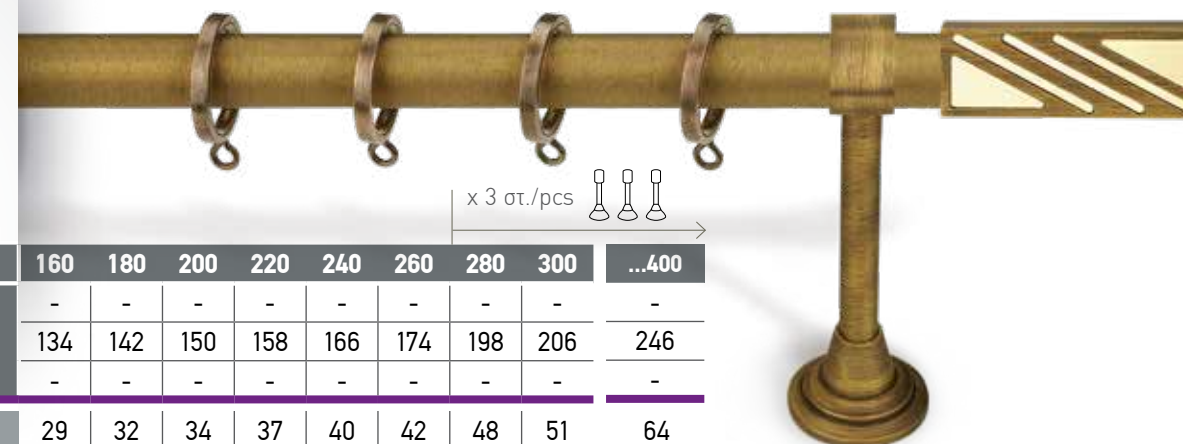

ANTIKE / ANTIQUE

cm	160	180	200	220	240	260	280	300	...400
∅ 20	-	-	-	-	-	-	-	-	-
∅ 25	134	142	150	158	166	174	198	206	246
∅ 35	-	-	-	-	-	-	-	-	-
ΔΣ01*	29	32	34	37	40	42	48	51	64

Τιμή μεμονομένου τερματικού / Individual finial price: ∅25-20€