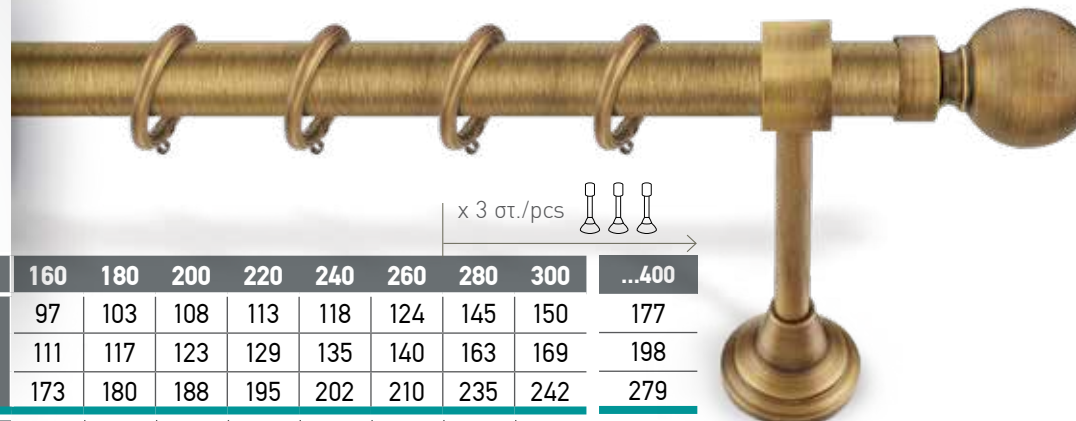

ANTIKE / ANTIQUE

cm	160	180	200	220	240	260	280	300	...400
∅ 20	97	103	108	113	118	124	145	150	177
∅ 25	111	117	123	129	135	140	163	169	198
∅ 35	173	180	188	195	202	210	235	242	279
ΔΣ01*	29	32	34	37	40	42	48	51	64

Τιμή μεμονομένου τερματικού / Individual finial price: ∅20-12€, ∅25-17€, ∅35-40€