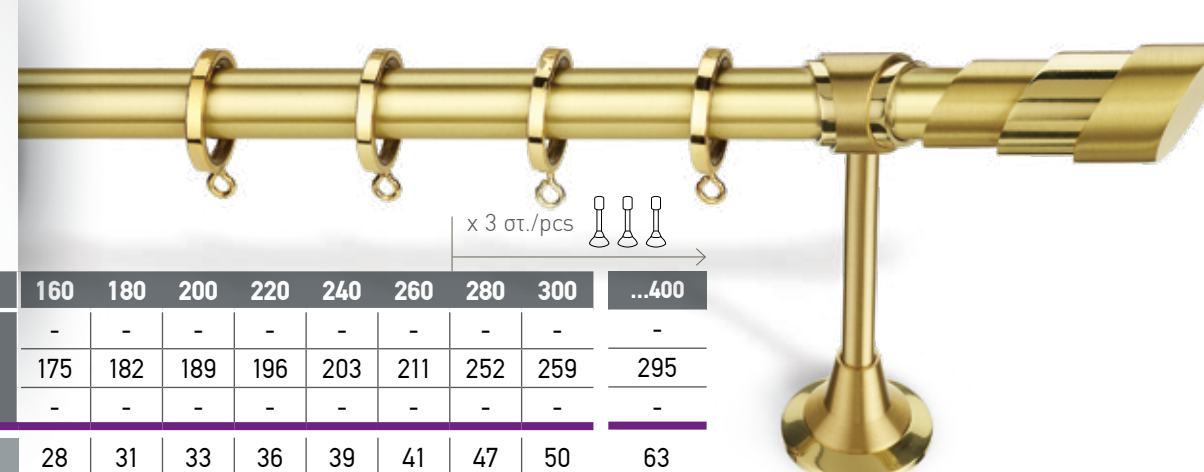

ΧΡΥΣΟ MAT / BRUSHED SATIN BRASS

cm	160	180	200	220	240	260	280	300	...400
∅20	-	-	-	-	-	-	-	-	-
∅25	175	182	189	196	203	211	252	259	295
∅35	-	-	-	-	-	-	-	-	-
ΔΣ01*	28	31	33	36	39	41	47	50	63

Τιμή μεμονομένου τερματικού / Individual finial price: ∅25-25€