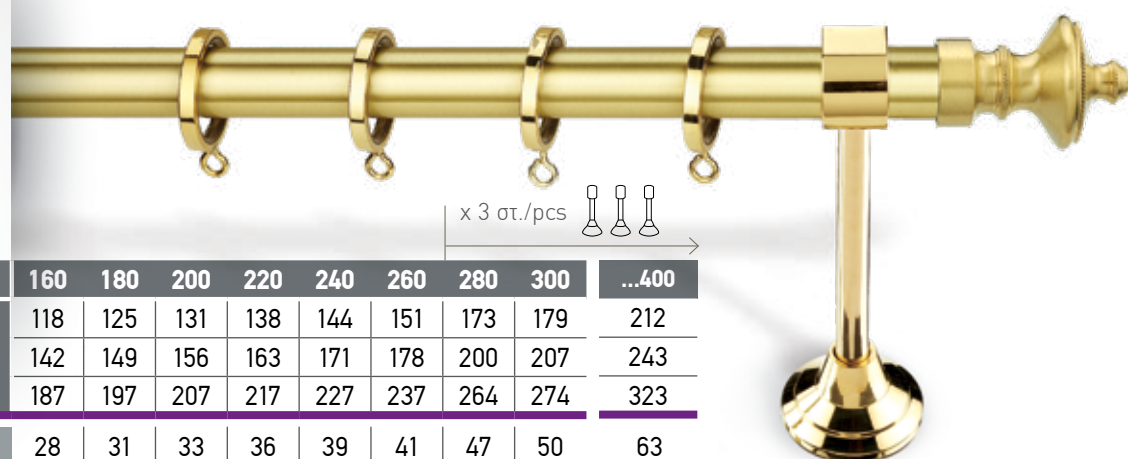

In each set as well as table prices include:
Tube (INOX or Brass), metal rings,
brackets (2 or 3 depending on the length) and 2 finals.

*Aluminium rail for double curtain

NIKEA MAT / BRUSHED NICKEL MAT

cm	160	180	200	220	240	260	280	300	...400
∅ 20	89	94	98	103	107	111	126	130	152
∅ 25	107	111	115	120	124	128	143	147	168
∅ 35	150	157	164	170	177	183	203	210	243
ΔΣ01*	22	24	26	28	30	32	37	39	48

Τιμή μεμονομένου τερματικού / Individual finial price: ∅20-17€, ∅25-26€, ∅35-36€

NIKEA MAT / BRUSHED NICKEL MAT

cm	160	180	200	220	240	260	280	300	...400
∅ 20	77	81	86	90	94	99	113	118	140
∅ 25	83	88	92	96	101	105	119	124	145
∅ 35	157	164	171	177	184	191	210	217	250
ΔΣ01*	22	24	26	28	30	32	37	39	48

Τιμή μεμονομένου τερματικού / Individual finial price: ∅20-11€, ∅25-14€, ∅35-39€

ΧΡΥΣΟ MAT / BRUSHED SATIN BRASS

cm	160	180	200	220	240	260	280	300	...400
∅ 20	118	125	131	138	144	151	173	179	212
∅ 25	142	149	156	163	171	178	200	207	243
∅ 35	187	197	207	217	227	237	264	274	323
ΔΣ01*	28	31	33	36	39	41	47	50	63