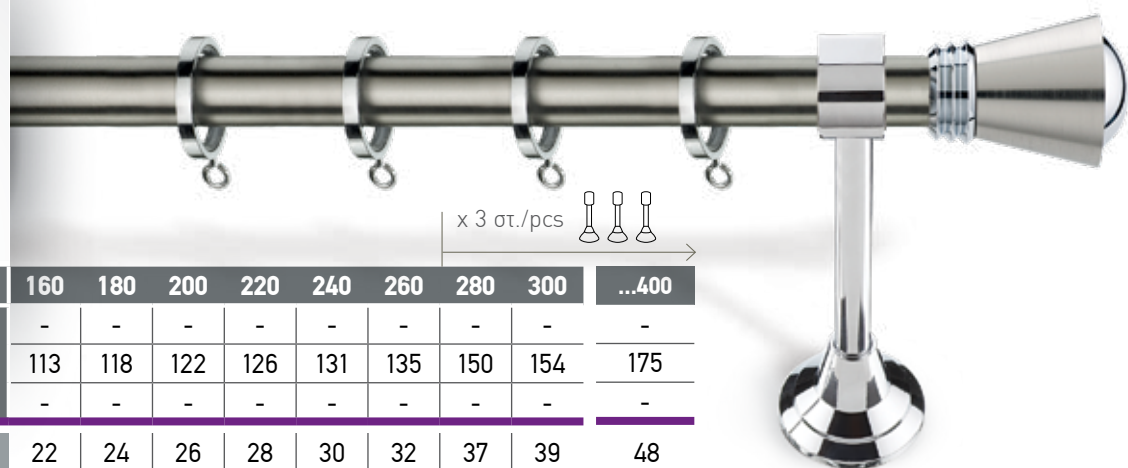

NIKEA MAT / BRUSHED NICKEL MAT

cm	160	180	200	220	240	260	280	300	...400
∅ 20	-	-	-	-	-	-	-	-	-
∅ 25	113	118	122	126	131	135	150	154	175
∅ 35	-	-	-	-	-	-	-	-	-
ΔΣ01*	22	24	26	28	30	32	37	39	48

Τιμή μεμονομένου τερματικού / Individual finial price: ∅25-**30€**