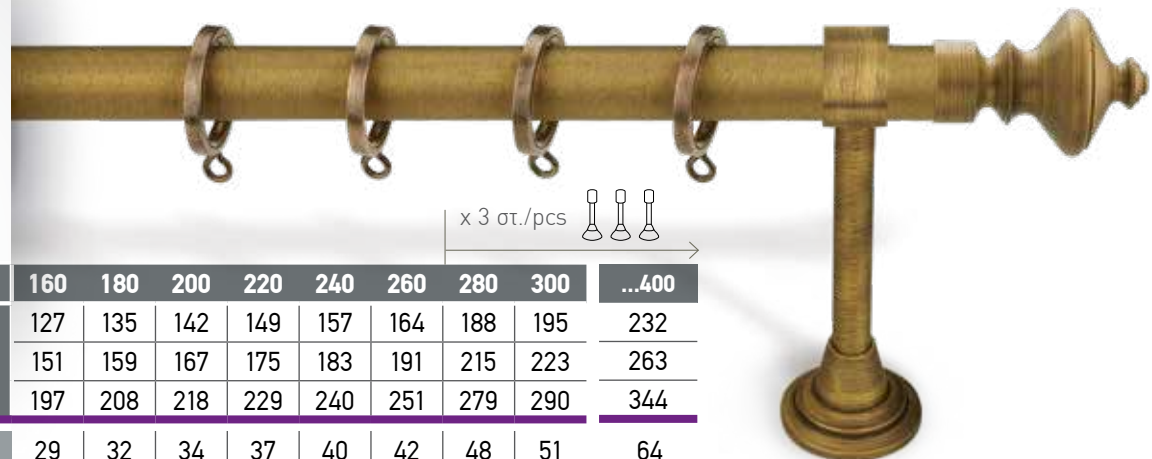

ANTIKE / ANTIQUE

cm	160	180	200	220	240	260	280	300	...400
∅ 20	127	135	142	149	157	164	188	195	232
∅ 25	151	159	167	175	183	191	215	223	263
∅ 35	197	208	218	229	240	251	279	290	344
ΔΣ01*	29	32	34	37	40	42	48	51	64

Τιμή μεμονομένου τερματικού / Individual finial price: ∅20-18€, ∅25-27€, ∅35-38€