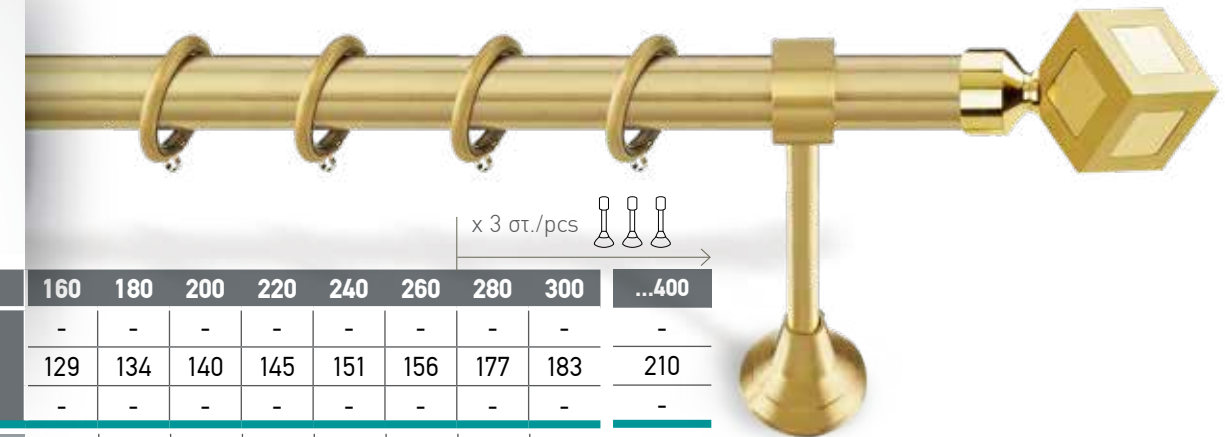

ΧΡΥΣΟ MAT / BRUSHED SATIN BRASS

cm	160	180	200	220	240	260	280	300	...400
∅ 20	-	-	-	-	-	-	-	-	-
∅ 25	129	134	140	145	151	156	177	183	210
∅ 35	-	-	-	-	-	-	-	-	-
ΔΣ01*	28	31	33	36	39	41	47	50	63

Τιμή μεμονομένου τερματικού / Individual finial price: ∅25-**27€**