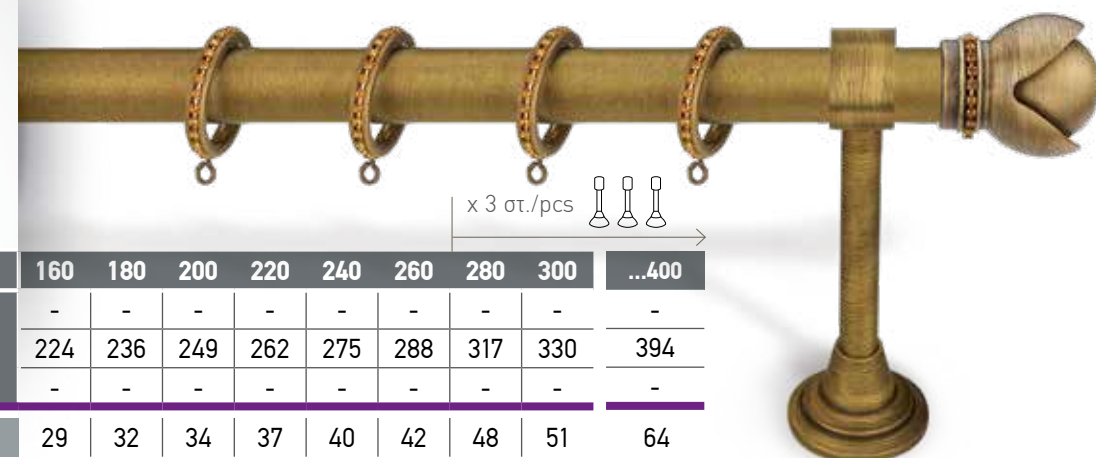

ANTIKE / ANTIQUE

cm	160	180	200	220	240	260	280	300	...400
∅ 20	-	-	-	-	-	-	-	-	-
∅ 25	224	236	249	262	275	288	317	330	394
∅ 35	-	-	-	-	-	-	-	-	-
ΔΣ01*	29	32	34	37	40	42	48	51	64

Τιμή μεμονομένου τερματικού / Individual finial price: ∅25-44€

Σε κάθε σετ καθώς και στις τιμές του πίνακα περιλαμβάνεται:
Σωλήνας (INOX ή Μπρούντζος), κρίκοι μασίφ,
στηρίγματα (2 ή 3 αναλόγως του μήκους) και 2 τερματικά.

*Σιδηρόδρομος αλουμινίου για δεύτερη κουρτίνα

In each set as well as table prices include:
Tube (INOX or Brass), metal rings,
brackets (2 or 3 depending on the length) and 2 finals.

*Aluminium rail for double curtain

Σε κάθε σετ καθώς και στις τιμές του πίνακα περιλαμβάνεται:
Σωλήνας (INOX ή Μπρούντζος), κρίκοι μασίφ,
στηρίγματα (2 ή 3 αναλόγως του μήκους) και 2 τερματικά.

*Σιδηρόδρομος αλουμινίου για δεύτερη κουρτίνα

In each set as well as table prices include:
Tube (INOX or Brass), metal rings,
brackets (2 or 3 depending on the length) and 2 finals.

*Aluminium rail for double curtain