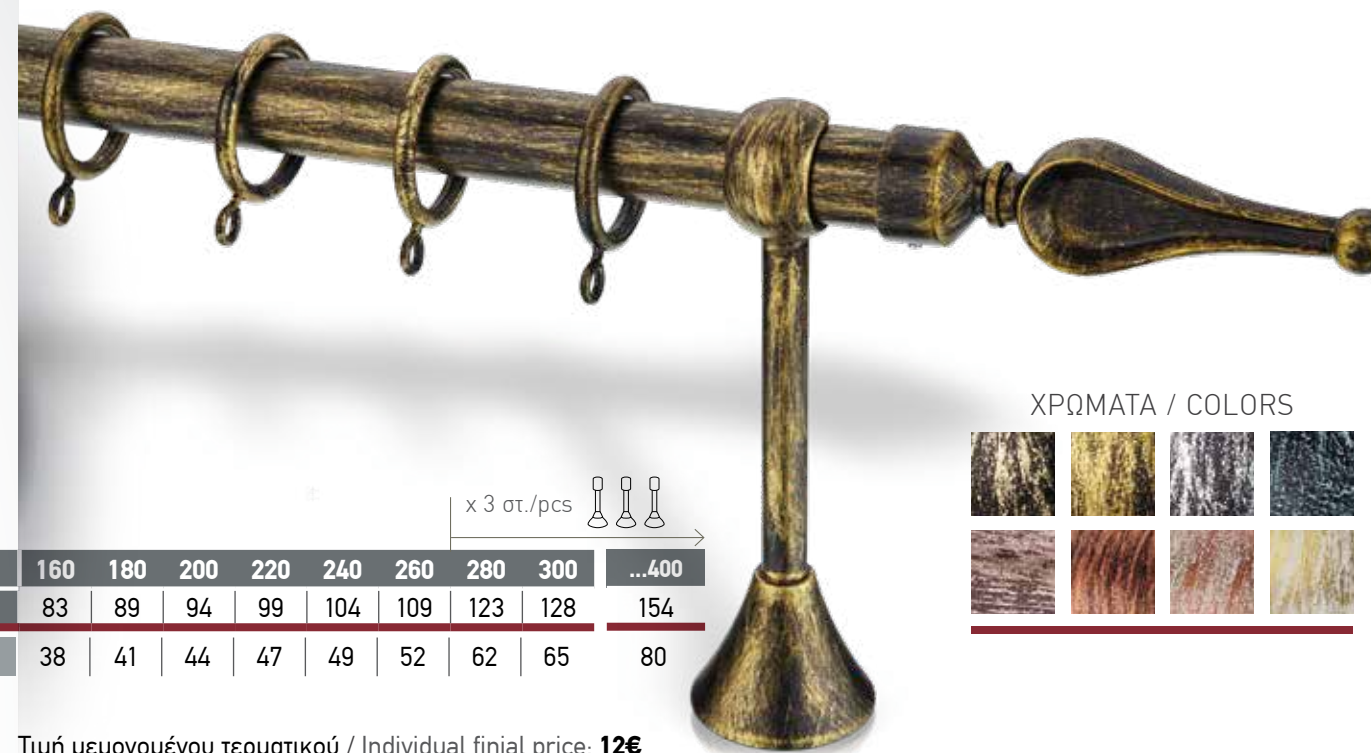

ΧΡΩΜΑΤΑ / COLORS

cm	160	180	200	220	240	260	280	300	...400
∅ 25	83	89	94	99	104	109	123	128	154
ΔΣ01*	38	41	44	47	49	52	62	65	80

Τιμή μεμονομένου τερματικού / Individual finial price: **12€**

Σε κάθε σετ καθώς και στις τιμές του πίνακα περιλαμβάνεται:
Σωλήνας (INOX ή Μπρούντζος), κρίκοι μασίφ,
στηρίγματα (2 ή 3 αναλόγως του μήκους) και 2 τερματικά.

*Σιδηρόδρομος αλουμινίου για δεύτερη κουρτίνα

In each set as well as table prices include:
Tube (INOX or Brass), metal rings,
brackets (2 or 3 depending on the length) and 2 finials.

*Aluminium rail for double curtain

Σε κάθε σετ καθώς και στις τιμές του πίνακα περιλαμβάνεται:
Σωλήνας (INOX ή Μπρούντζος), κρίκοι μασίφ,
στηρίγματα (2 ή 3 αναλόγως του μήκους) και 2 τερματικά.

*Σιδηρόδρομος αλουμινίου για δεύτερη κουρτίνα

In each set as well as table prices include:
Tube (INOX or Brass), metal rings,
brackets (2 or 3 depending on the length) and 2 finials.

*Aluminium rail for double curtain