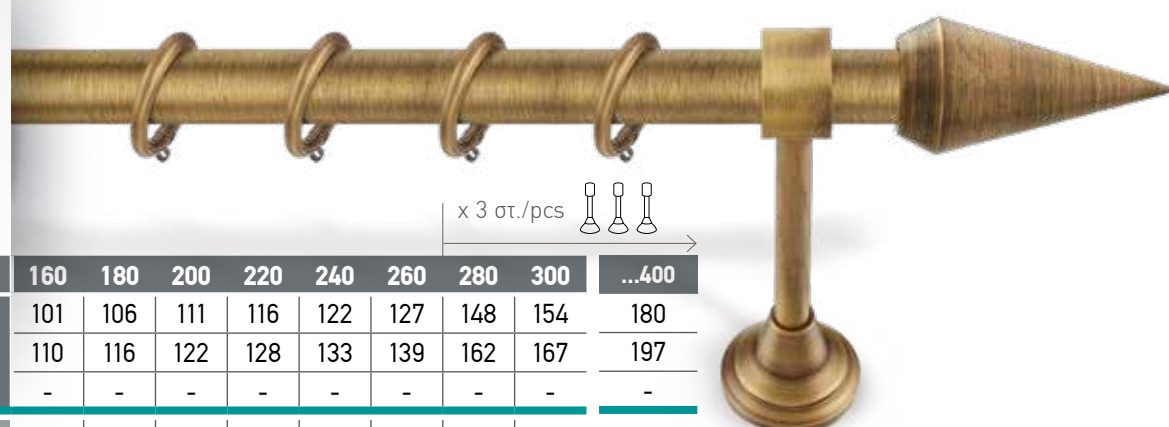

ANTIKE / ANTIQUE

cm	160	180	200	220	240	260	280	300	...400
∅ 20	101	106	111	116	122	127	148	154	180
∅ 25	110	116	122	128	133	139	162	167	197
∅ 35	-	-	-	-	-	-	-	-	-
ΔΣ01*	29	32	34	37	40	42	48	51	64

Τιμή μεμονομένου τερματικού / Individual finial price: ∅20-15€, ∅25-16€