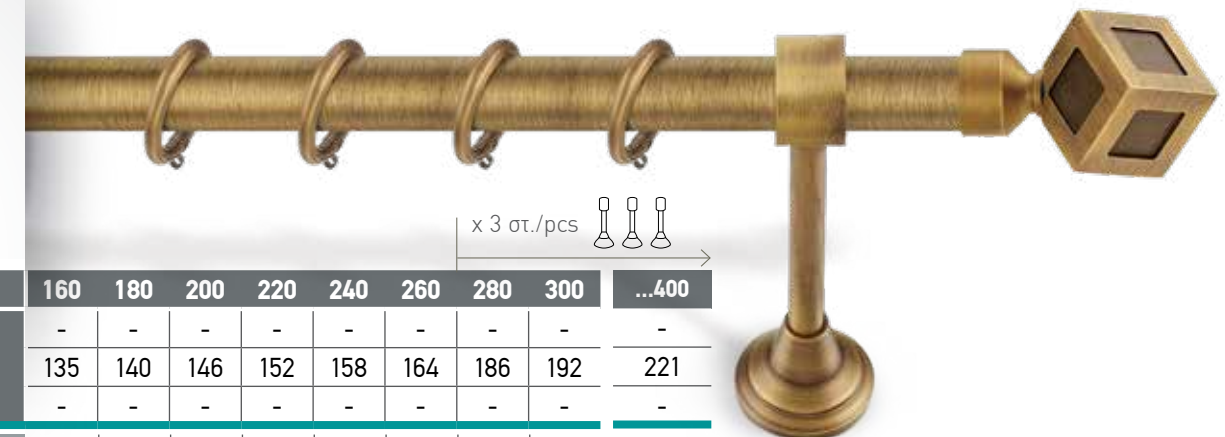

ANTIKE / ANTIQUE

cm	160	180	200	220	240	260	280	300	...400
∅ 20	-	-	-	-	-	-	-	-	-
∅ 25	135	140	146	152	158	164	186	192	221
∅ 35	-	-	-	-	-	-	-	-	-
ΔΣ01*	29	32	34	37	40	42	48	51	64

Τιμή μεμονομένου τερματικού / Individual finial price: ∅25-**28€**

Σε κάθε σετ καθώς και στις τιμές του πίνακα περιλαμβάνεται:
Σωλήνας (INOX ή Μπρούντζος), κρίκοι μασίφ,
στηρίγματα (2 ή 3 αναλόγως του μήκους) και 2 τερματικά.

*Σιδηρόδρομος αλουμινίου για δεύτερη κουρτίνα

In each set as well as table prices include:
Tube (INOX or Brass), metal rings,
brackets (2 or 3 depending on the length) and 2 finals.

*Aluminium rail for double curtain

Σε κάθε σετ καθώς και στις τιμές του πίνακα περιλαμβάνεται:
Σωλήνας (INOX ή Μπρούντζος), κρίκοι μασίφ,
στηρίγματα (2 ή 3 αναλόγως του μήκους) και 2 τερματικά.

*Σιδηρόδρομος αλουμινίου για δεύτερη κουρτίνα

In each set as well as table prices include:
Tube (INOX or Brass), metal rings,
brackets (2 or 3 depending on the length) and 2 finals.

*Aluminium rail for double curtain