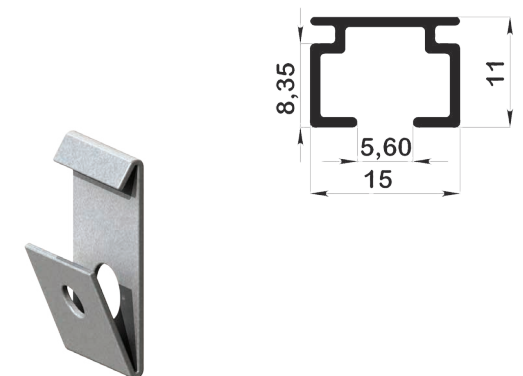

ΔΙΑΣΤΑΣΗ	1,0m	1,2m	1,4m	1,6m	1,8m	2,0m	2,2m	2,4m	2,6m	2,8m
ΚΑΤΕΒΑΣΙΣ	3τμχ	4τμχ	4τμχ	5τμχ	5τμχ	6τμχ	6τμχ	7τμχ	7τμχ	8τμχ
ΤΙΜΗ	44.0	49.0	53.0	58.0	63.0	68.0	72.0	77.0	81.0	86.0

Σ228
S228

	ΛΕΥΚΟ / WHITE
€ / Μ	7.0

ΠΡΟΦΙΛ ΑΛΟΥΜΙΝΙΟΥ

ΜΗΧΑΝΙΣΜΟΣ ΚΑΣΤΑΝΙΑ

ΜΗΧΑΝΙΣΜΟΣ ΚΑΤΕΒΑΣΙΑ

ΓΩΝΙΑ ΜΕΤΑΛΛΙΚΗ

Σ227
S227

	ΛΕΥΚΟ / WHITE
€ / Μ	4.0

	ΛΕΥΚΟ / WHITE
€ / τμχ	0.5

Σ226 (Άνω - Κάτω)
S226 (Up - Down)

	ΛΕΥΚΟ / WHITE
€ / Μ	15.0