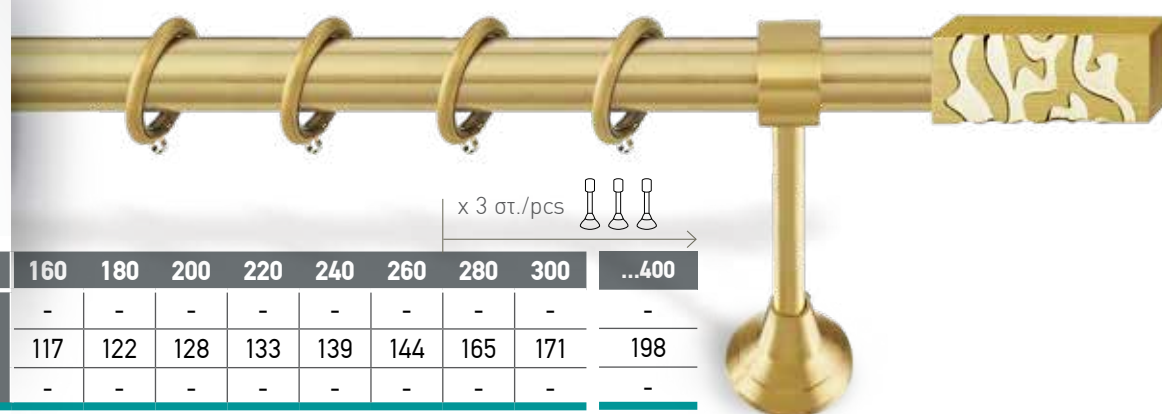

ΧΡΥΣΟ MAT / BRUSHED SATIN BRASS

cm	160	180	200	220	240	260	280	300	...400
∅ 20	-	-	-	-	-	-	-	-	-
∅ 25	117	122	128	133	139	144	165	171	198
∅ 35	-	-	-	-	-	-	-	-	-
ΔΣ01*	28	31	33	36	39	41	47	50	63

Τιμή μεμονομένου τερματικού / Individual finial price: ∅25-21€