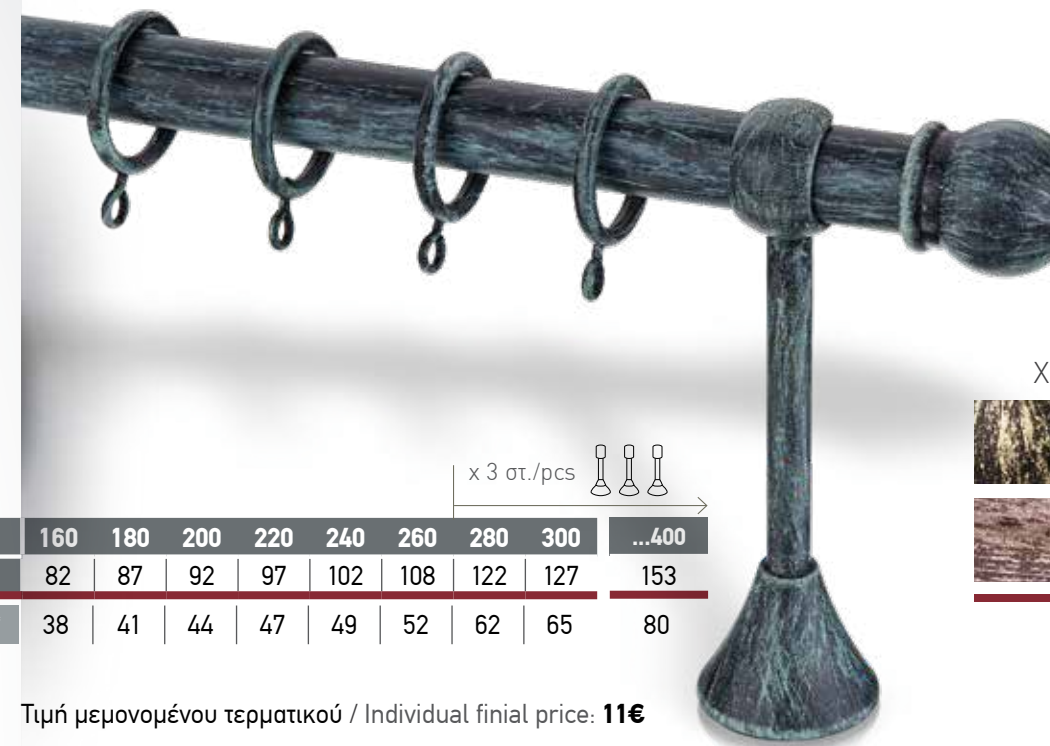

ΧΡΩΜΑΤΑ / COLORS

cm	160	180	200	220	240	260	280	300	...400
∅ 25	82	87	92	97	102	108	122	127	153
ΔΣ01*	38	41	44	47	49	52	62	65	80

x 3 στ./pcs

Τιμή μεμονομένου τερματικού / Individual finial price: **11€**

Σε κάθε σετ καθώς και στις τιμές του πίνακα περιλαμβάνεται:
Σωλήνας (INOX ή Μπρούντζος), κρίκοι μασίφ,
στηρίγματα (2 ή 3 αναλόγως του μήκους) και 2 τερματικά.

*Σιδηρόδρομος αλουμινίου για δεύτερη κουρτίνα

In each set as well as table prices include:
Tube (INOX or Brass), metal rings,
brackets (2 or 3 depending on the length) and 2 finials.

*Aluminium rail for double curtain

Σε κάθε σετ καθώς και στις τιμές του πίνακα περιλαμβάνεται:
Σωλήνας (INOX ή Μπρούντζος), κρίκοι μασίφ,
στηρίγματα (2 ή 3 αναλόγως του μήκους) και 2 τερματικά.

*Σιδηρόδρομος αλουμινίου για δεύτερη κουρτίνα

In each set as well as table prices include:
Tube (INOX or Brass), metal rings,
brackets (2 or 3 depending on the length) and 2 finials.

*Aluminium rail for double curtain