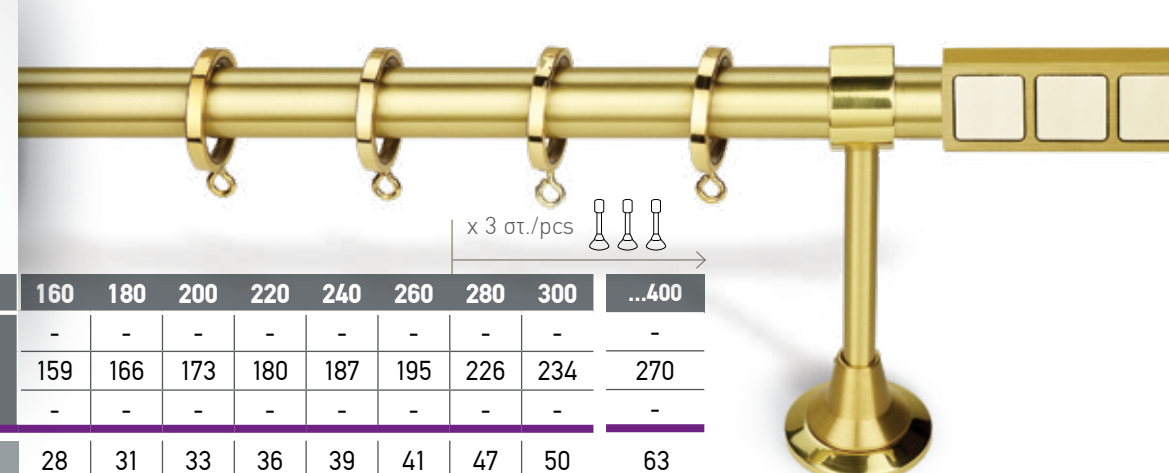

ΧΡΥΣΟ MAT / BRUSHED SATIN BRASS

cm	160	180	200	220	240	260	280	300	...400
∅ 20	-	-	-	-	-	-	-	-	-
∅ 25	159	166	173	180	187	195	226	234	270
∅ 35	-	-	-	-	-	-	-	-	-
ΔΣ01*	28	31	33	36	39	41	47	50	63

Τιμή μεμονομένου τερματικού / Individual finial price: ∅25-26€