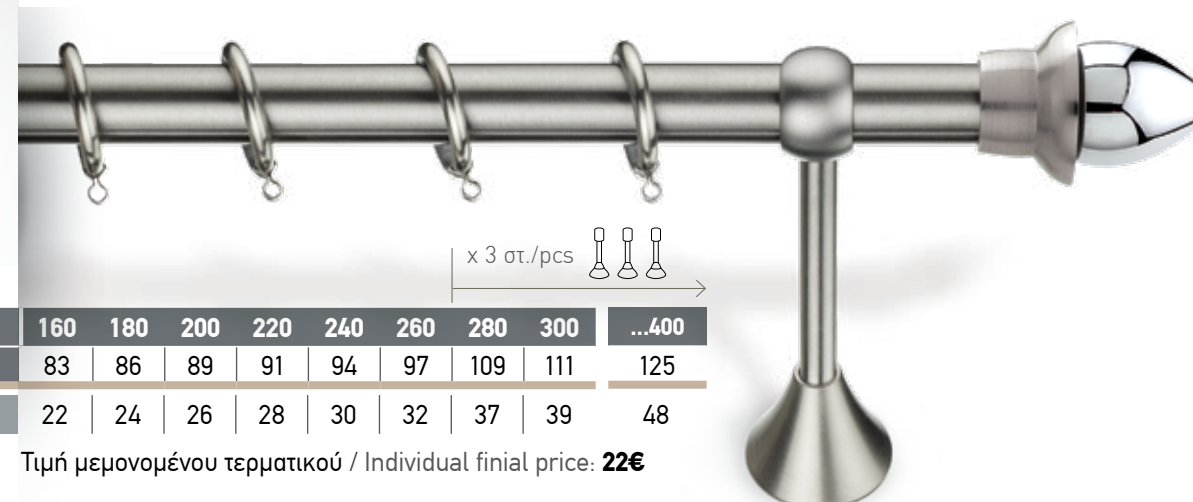

SET: 7013

NIKEA MAT / BRUSHED NICKEL MAT

cm	160	180	200	220	240	260	280	300	...400
Ø25	83	86	89	91	94	97	109	111	125
ΔΣ01*	22	24	26	28	30	32	37	39	48

Τιμή μεμονομένου τερματικού / Individual finial price: **22€**

Σε κάθε σετ καθώς και στις τιμές του πίνακα περιλαμβάνεται:
Σωλήνας (INOX ή Μπρούντζος), κρίκοι μασίφ,
στηρίγματα (2 ή 3 αναλόγως του μήκους) και 2 τερματικά.

*Σιδηρόδρομος αλουμινίου για δεύτερη κουρτίνα

In each set as well as table prices include:
Tube (INOX or Brass), metal rings,
brackets (2 or 3 depending on the length) and 2 finals.

*Aluminium rail for double curtain

Σε κάθε σετ καθώς και στις τιμές του πίνακα περιλαμβάνεται:
Σωλήνας (INOX ή Μπρούντζος), κρίκοι μασίφ,
στηρίγματα (2 ή 3 αναλόγως του μήκους) και 2 τερματικά.

*Σιδηρόδρομος αλουμινίου για δεύτερη κουρτίνα

In each set as well as table prices include:
Tube (INOX or Brass), metal rings,
brackets (2 or 3 depending on the length) and 2 finals.

*Aluminium rail for double curtain