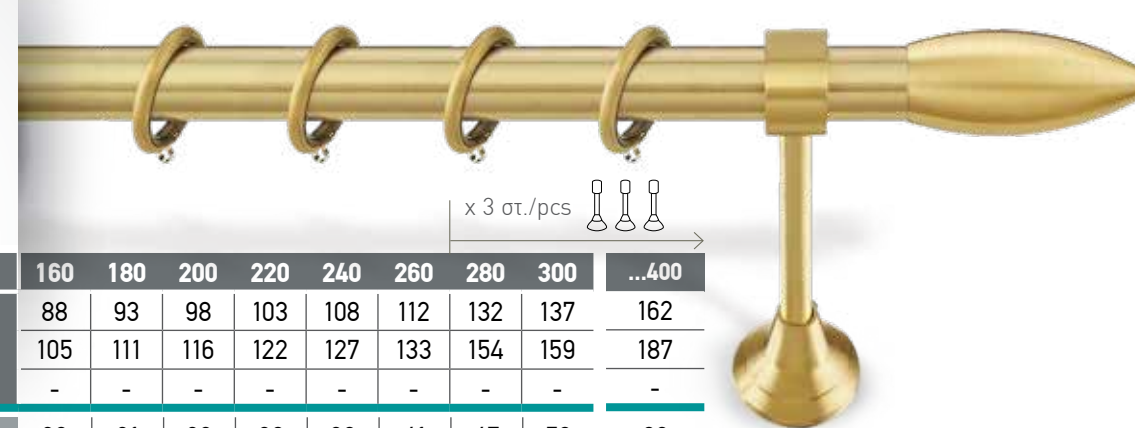

ΧΡΥΣΟ MAT / BRUSHED SATIN BRASS

cm	160	180	200	220	240	260	280	300	...400
∅ 20	88	93	98	103	108	112	132	137	162
∅ 25	105	111	116	122	127	133	154	159	187
∅ 35	-	-	-	-	-	-	-	-	-
ΔΣ01*	28	31	33	36	39	41	47	50	63

Τιμή μεμονομένου τερματικού / Individual finial price: ∅20-10€, ∅25-15€