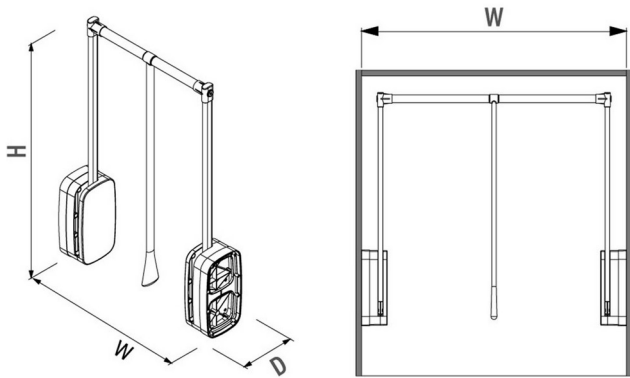

## ΕΞΟΠΛΙΣΜΟΣ ΝΤΟΥΛΑΠΑΣ WARDROBE ACCESSORIES

ΑΣΑΝΣΕΡ ΝΤΟΥΛΑΠΑΣ 12kg S-601 ΜΕ ΦΡΕΝΟ STARAX  
WARDROBE LIFTING SYSTEM 12kg S-601 WITH SOFT-CLOSE STARAX

Κωδικός/ Code	Διαστάσεις (ΠxΒxΥ)/ Dimension (WxDxH)	Βάρος/ Weight	Χρώμα/ Colour
40100037	850-1150 x 130 x 800mm	• GARDIROP ASANSÖRÜ (12KG) MONTAJI • LIFT FOR WARDROBE (12KG) MOUNTING	
40100044	600-850 x 130 x 800mm		

A-1

D-1

01.7 ΕΞΟΠΛΙΣΜΟΣ ΝΤΟΥΛΑΠΑΣ  
Wardrobe Accessories

ΑΣΑΝΣΕΡ ΝΤΟΥΛΑΠΑΣ 10kg 300/A & 300/N 500-750mm AMBOS  
WARDROBE LIFTING SYSTEM 10kg 300/A & 300/N 500-750mm AMBOS

Κωδικός/ Code	Διαστάσεις (ΠxΒxΥ)/ Dimension (WxDxH)	Βάρος/ Weight	Χρώμα/ Colour
40100041	500-750 x 270 x 540mm	10kg	Αλουμίνιο/ Aluminium
40100042			Μαύρο/ Black

50-75cm

ΑΣΑΝΣΕΡ ΝΤΟΥΛΑΠΑΣ 10kg 300/A 750-1150mm AMBOS  
 WARDROBE LIFTING SYSTEM 10kg 300/A 750-1150mm AMBOS

Κωδικός/ Code	Διαστάσεις (ΠxΒxΥ)/ Dimension (WxDxH)	Βάρος/ Weight	Χρώμα/ Colour
4010004	750-1150 x 270 x 540mm	10kg	Αλουμίνιο/ Aluminium
4010036			Μαύρο/ Black