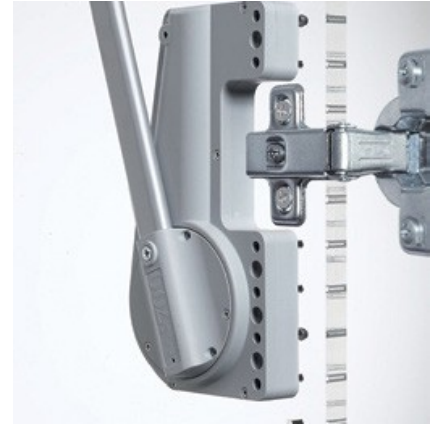

ΑΣΑΝΣΕΡ ΝΤΟΥΛΑΠΑΣ 15kg 700/A 750-1150mm AMBOS
WARDROBE LIFTING SYSTEM 15kg 700/A 750-1150mm AMBOS