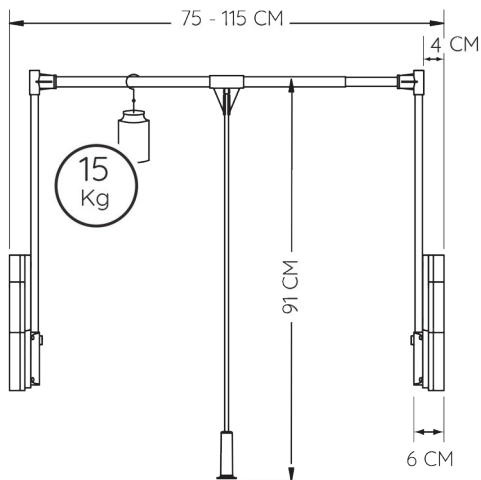

50-75cm

ΑΣΑΝΣΕΡ ΝΤΟΥΛΑΠΑΣ 10kg 300/A 750-1150mm AMBOS  
 WARDROBE LIFTING SYSTEM 10kg 300/A 750-1150mm AMBOS

Κωδικός/ Code	Διαστάσεις (ΠxΒxΥ)/ Dimension (WxDxH)	Βάρος/ Weight	Χρώμα/ Colour
4010004	750-1150 x 270 x 540mm	10kg	Αλουμίνιο/ Aluminium
4010036			Μαύρο/ Black

50-75cm

01.7 ΕΞΟΠΛΙΣΜΟΣ ΝΤΟΥΛΑΠΑΣ  
Wardrobe Accessories

ΑΣΑΝΣΕΡ ΝΤΟΥΛΑΠΑΣ 10kg 500/A 750-1150mm AMBOS  
WARDROBE LIFTING SYSTEM 10kg 500/A 750-1150mm AMBOS

Κωδικός/ Code	Διαστάσεις (ΠxΒxΥ)/ Dimension (WxDxH)	Βάρος/ Weight	Χρώμα/ Colour
40100006	750-1150 x 280 x 540mm	10kg	Αλουμίνιο/ Aluminium

ΑΣΑΝΣΕΡ ΝΤΟΥΛΑΠΑΣ 15kg 700/A 750-1150mm AMBOS  
 WARDROBE LIFTING SYSTEM 15kg 700/A 750-1150mm AMBOS

Κωδικός/ Code	Διαστάσεις (ΠxΒxΥ)/ Dimension (WxDxH)	Βάρος/ Weight	Χρώμα/ Colour
4010007	750-1150 x 280 x 660mm	15kg	Αλουμίνιο/ Aluminium
4010034			Μαύρο/ Black

ΑΣΑΝΣΕΡ ΝΤΟΥΛΑΠΑΣ 12kg 101/A & 102/A 450-550mm AMBOS  
 WARDROBE LIFTING SYSTEM 12kg 101/A & 102/A 450-550mm AMBOS

Κωδικός/ Code	Διαστάσεις (ΠxBxΥ)/ Dimension (WxDxH)	Θέση/ Position	Βάρος/ Weight	Χρώμα/ Colour
40100038	450-550 x 225 x 810mm	101/A Δεξιά/ Right	12kg	Αλουμίνιο/ Aluminium
40100039		102/A Αριστερή/ Left		