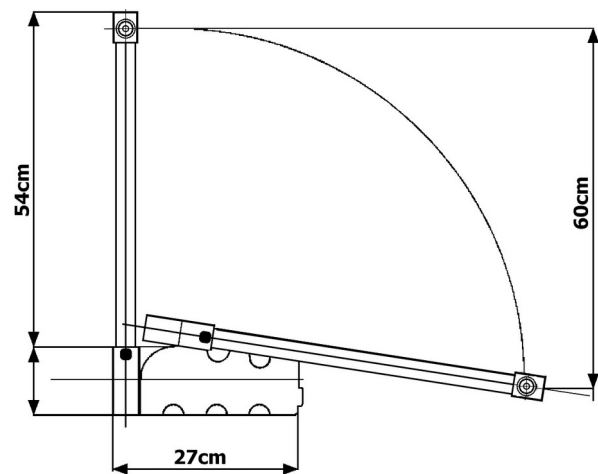

## ΕΞΟΠΛΙΣΜΟΣ ΝΤΟΥΛΑΠΑΣ WARDROBE ACCESSORIES

ΑΣΑΝΣΕΡ ΝΤΟΥΛΑΠΑΣ 12kg S-601 ΜΕ ΦΡΕΝΟ STARAX  
WARDROBE LIFTING SYSTEM 12kg S-601 WITH SOFT-CLOSE STARAX

Κωδικός/ Code	Διαστάσεις (ΠxΒxΥ)/ Dimension (WxDxH)	Βάρος/ Weight	Χρώμα/ Colour
40100037	850-1150 x 130 x 800mm	• GARDIROP ASANSÖRÜ (12KG) MONTAJI • LIFT FOR WARDROBE (12KG) MOUNTING	
40100044	600-850 x 130 x 800mm		

A-1

D-1

01.7 ΕΞΟΠΛΙΣΜΟΣ ΝΤΟΥΛΑΠΑΣ  
Wardrobe Accessories

ΑΣΑΝΣΕΡ ΝΤΟΥΛΑΠΑΣ 10kg 300/A & 300/N 500-750mm AMBOS  
WARDROBE LIFTING SYSTEM 10kg 300/A & 300/N 500-750mm AMBOS

Κωδικός/ Code	Διαστάσεις (ΠxΒxΥ)/ Dimension (WxDxH)	Βάρος/ Weight	Χρώμα/ Colour
40100041	500-750 x 270 x 540mm	10kg	Αλουμίνιο/ Aluminium
40100042			Μαύρο/ Black

50-75cm

ΑΣΑΝΣΕΡ ΝΤΟΥΛΑΠΑΣ 10kg 300/A 750-1150mm AMBOS  
 WARDROBE LIFTING SYSTEM 10kg 300/A 750-1150mm AMBOS

Κωδικός/ Code	Διαστάσεις (ΠxΒxΥ)/ Dimension (WxDxH)	Βάρος/ Weight	Χρώμα/ Colour
4010004	750-1150 x 270 x 540mm	10kg	Αλουμίνιο/ Aluminium
4010036			Μαύρο/ Black

50-75cm

01.7 ΕΞΟΠΛΙΣΜΟΣ ΝΤΟΥΛΑΠΑΣ  
Wardrobe Accessories

ΑΣΑΝΣΕΡ ΝΤΟΥΛΑΠΑΣ 10kg 500/A 750-1150mm AMBOS  
WARDROBE LIFTING SYSTEM 10kg 500/A 750-1150mm AMBOS

Κωδικός/ Code	Διαστάσεις (ΠxΒxΥ)/ Dimension (WxDxH)	Βάρος/ Weight	Χρώμα/ Colour
40100006	750-1150 x 280 x 540mm	10kg	Αλουμίνιο/ Aluminium