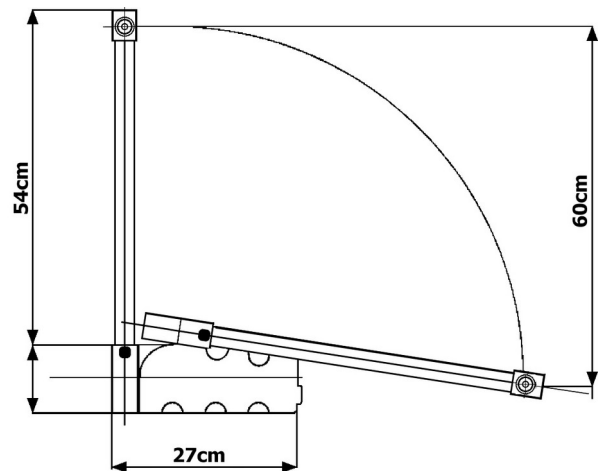

## ΕΞΟΠΛΙΣΜΟΣ ΝΤΟΥΛΑΠΑΣ WARDROBE ACCESSORIES

ΑΣΑΝΣΕΡ ΝΤΟΥΛΑΠΑΣ 12kg S-601 ΜΕ ΦΡΕΝΟ STARAX  
WARDROBE LIFTING SYSTEM 12kg S-601 WITH SOFT-CLOSE STARAX

Κωδικός/ Code	Διαστάσεις (ΠxΒxΥ)/ Dimension (WxDxH)	Βάρος/ Weight	Χρώμα/ Colour
40100037	850-1150 x 130 x 800mm	• GARDIROP ASANSÖRÜ (12KG) MONTAJI • LIFT FOR WARDROBE (12KG) MOUNTING	
40100044	600-850 x 130 x 800mm		

A-1

D-1

01.7 ΕΞΟΠΛΙΣΜΟΣ ΝΤΟΥΛΑΠΑΣ  
Wardrobe Accessories

ΑΣΑΝΣΕΡ ΝΤΟΥΛΑΠΑΣ 10kg 300/A & 300/N 500-750mm AMBOS  
WARDROBE LIFTING SYSTEM 10kg 300/A & 300/N 500-750mm AMBOS

Κωδικός/ Code	Διαστάσεις (ΠxΒxΥ)/ Dimension (WxDxH)	Βάρος/ Weight	Χρώμα/ Colour
40100041	500-750 x 270 x 540mm	10kg	Αλουμίνιο/ Aluminium
40100042			Μαύρο/ Black

50-75cm

ΑΣΑΝΣΕΡ ΝΤΟΥΛΑΠΑΣ 10kg 300/A 750-1150mm AMBOS  
 WARDROBE LIFTING SYSTEM 10kg 300/A 750-1150mm AMBOS

Κωδικός/ Code	Διαστάσεις (ΠxΒxΥ)/ Dimension (WxDxH)	Βάρος/ Weight	Χρώμα/ Colour
4010004	750-1150 x 270 x 540mm	10kg	Αλουμίνιο/ Aluminium
4010036			Μαύρο/ Black

50-75cm

01.7 ΕΞΟΠΛΙΣΜΟΣ ΝΤΟΥΛΑΠΑΣ  
Wardrobe Accessories

ΑΣΑΝΣΕΡ ΝΤΟΥΛΑΠΑΣ 10kg 500/A 750-1150mm AMBOS  
WARDROBE LIFTING SYSTEM 10kg 500/A 750-1150mm AMBOS

Κωδικός/ Code	Διαστάσεις (ΠxΒxΥ)/ Dimension (WxDxH)	Βάρος/ Weight	Χρώμα/ Colour
40100006	750-1150 x 280 x 540mm	10kg	Αλουμίνιο/ Aluminium