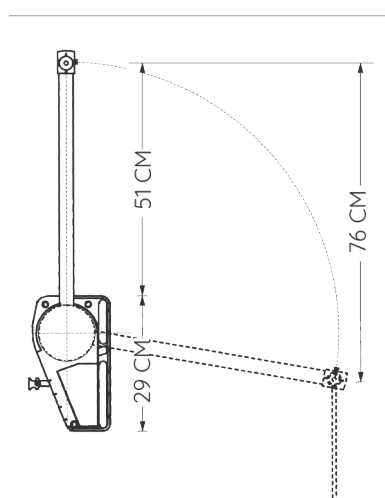

50-75cm

01.7 ΕΞΟΠΛΙΣΜΟΣ ΝΤΟΥΛΑΠΑΣ  
Wardrobe Accessories

ΑΣΑΝΣΕΡ ΝΤΟΥΛΑΠΑΣ 10kg 500/A 750-1150mm AMBOS  
WARDROBE LIFTING SYSTEM 10kg 500/A 750-1150mm AMBOS

Κωδικός/ Code	Διαστάσεις (ΠxΒxΥ)/ Dimension (WxDxH)	Βάρος/ Weight	Χρώμα/ Colour
40100006	750-1150 x 280 x 540mm	10kg	Αλουμίνιο/ Aluminium

ΑΣΑΝΣΕΡ ΝΤΟΥΛΑΠΑΣ 15kg 700/A 750-1150mm AMBOS  
 WARDROBE LIFTING SYSTEM 15kg 700/A 750-1150mm AMBOS

Κωδικός/ Code	Διαστάσεις (ΠxΒxΥ)/ Dimension (WxDxH)	Βάρος/ Weight	Χρώμα/ Colour
4010007	750-1150 x 280 x 660mm	15kg	Αλουμίνιο/ Aluminium
4010034			Μαύρο/ Black

ΑΣΑΝΣΕΡ ΝΤΟΥΛΑΠΑΣ 20kg SUPERLIFT 151/A 750-1150mm AMBOS  
WARDROBE LIFTING SYSTEM 20kg SUPERLIFT 151/A 750-1150mm AMBOS

Κωδικός/ Code	Διαστάσεις (ΠxΒxΥ)/ Dimension (WxDxH)	Βάρος/ Weight	Χρώμα/ Colour
40100003	750-1150 x 290 x 800mm	20kg	Αλουμίνιο/ Aluminium

ΑΣΑΝΣΕΡ ΝΤΟΥΛΑΠΑΣ 12kg 101/A & 102/A 450-550mm AMBOS  
 WARDROBE LIFTING SYSTEM 12kg 101/A & 102/A 450-550mm AMBOS

Κωδικός/ Code	Διαστάσεις (ΠxBxΥ)/ Dimension (WxDxH)	Θέση/ Position	Βάρος/ Weight	Χρώμα/ Colour
40100038	450-550 x 225 x 810mm	101/A Δεξιά/ Right	12kg	Αλουμίνιο/ Aluminium
40100039		102/A Αριστερή/ Left		