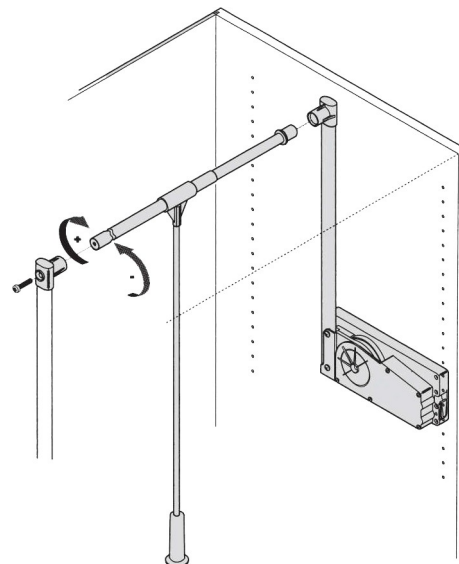

50-75cm

01.7 ΕΞΟΠΛΙΣΜΟΣ ΝΤΟΥΛΑΠΑΣ  
Wardrobe Accessories

ΑΣΑΝΣΕΡ ΝΤΟΥΛΑΠΑΣ 10kg 500/A 750-1150mm AMBOS  
WARDROBE LIFTING SYSTEM 10kg 500/A 750-1150mm AMBOS

Κωδικός/ Code	Διαστάσεις (ΠxΒxΥ)/ Dimension (WxDxH)	Βάρος/ Weight	Χρώμα/ Colour
40100006	750-1150 x 280 x 540mm	10kg	Αλουμίνιο/ Aluminium