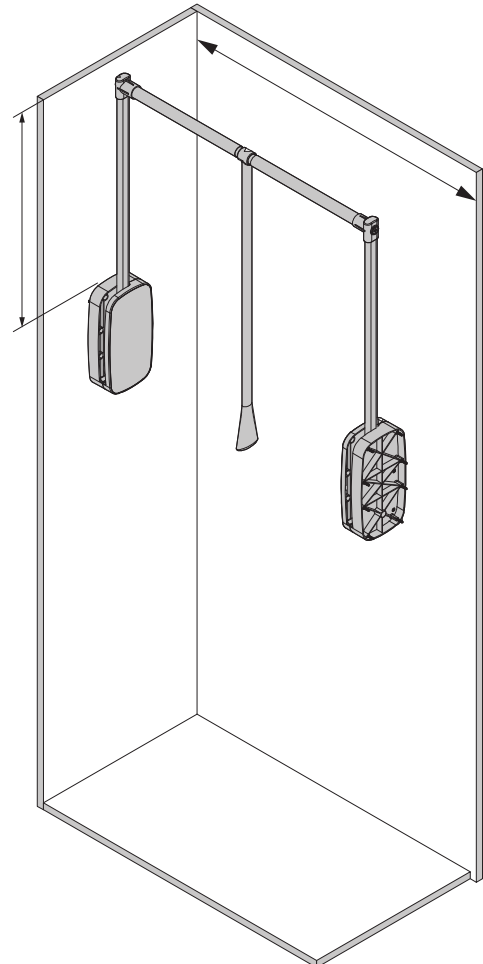

## ΕΞΟΠΛΙΣΜΟΣ ΝΤΟΥΛΑΠΑΣ WARDROBE ACCESSORIES

ΑΣΑΝΣΕΡ ΝΤΟΥΛΑΠΑΣ 12kg S-601 ΜΕ ΦΡΕΝΟ STARAX  
WARDROBE LIFTING SYSTEM 12kg S-601 WITH SOFT-CLOSE STARAX

Κωδικός/ Code	Διαστάσεις (ΠxΒxΥ)/ Dimension (WxDxH)	Βάρος/ Weight	Χρώμα/ Colour
40100037	850-1150 x 130 x 800mm	• GARDIROP ASANSÖRÜ (12KG) MONTAJI • LIFT FOR WARDROBE (12KG) MOUNTING	
40100044	600-850 x 130 x 800mm		

A-1

D-1

01.7 ΕΞΟΠΛΙΣΜΟΣ ΝΤΟΥΛΑΠΑΣ  
Wardrobe Accessories

ΑΣΑΝΣΕΡ ΝΤΟΥΛΑΠΑΣ 10kg 300/A & 300/N 500-750mm AMBOS  
WARDROBE LIFTING SYSTEM 10kg 300/A & 300/N 500-750mm AMBOS

Κωδικός/ Code	Διαστάσεις (ΠxΒxΥ)/ Dimension (WxDxH)	Βάρος/ Weight	Χρώμα/ Colour
40100041	500-750 x 270 x 540mm	10kg	Αλουμίνιο/ Aluminium
40100042			Μαύρο/ Black

50-75cm

ΑΣΑΝΣΕΡ ΝΤΟΥΛΑΠΑΣ 10kg 300/A 750-1150mm AMBOS  
 WARDROBE LIFTING SYSTEM 10kg 300/A 750-1150mm AMBOS

Κωδικός/ Code	Διαστάσεις (ΠxΒxΥ)/ Dimension (WxDxH)	Βάρος/ Weight	Χρώμα/ Colour
4010004	750-1150 x 270 x 540mm	10kg	Αλουμίνιο/ Aluminium
4010036			Μαύρο/ Black