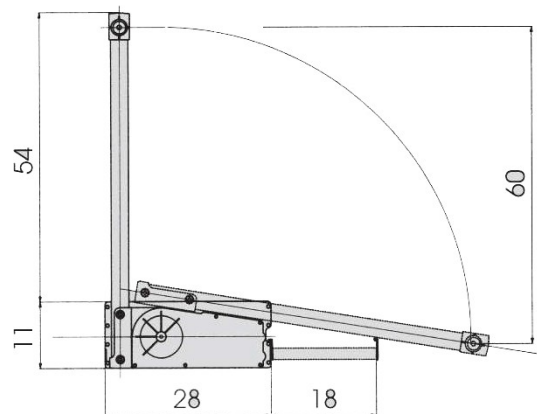

50-75cm

ΑΣΑΝΣΕΡ ΝΤΟΥΛΑΠΑΣ 10kg 300/A 750-1150mm AMBOS  
 WARDROBE LIFTING SYSTEM 10kg 300/A 750-1150mm AMBOS

Κωδικός/ Code	Διαστάσεις (ΠxΒxΥ)/ Dimension (WxDxH)	Βάρος/ Weight	Χρώμα/ Colour
4010004	750-1150 x 270 x 540mm	10kg	Αλουμίνιο/ Aluminium
4010036			Μαύρο/ Black

50-75cm

01.7 ΕΞΟΠΛΙΣΜΟΣ ΝΤΟΥΛΑΠΑΣ  
Wardrobe Accessories

ΑΣΑΝΣΕΡ ΝΤΟΥΛΑΠΑΣ 10kg 500/A 750-1150mm AMBOS  
WARDROBE LIFTING SYSTEM 10kg 500/A 750-1150mm AMBOS

Κωδικός/ Code	Διαστάσεις (ΠxΒxΥ)/ Dimension (WxDxH)	Βάρος/ Weight	Χρώμα/ Colour
40100006	750-1150 x 280 x 540mm	10kg	Αλουμίνιο/ Aluminium

ΑΣΑΝΣΕΡ ΝΤΟΥΛΑΠΑΣ 15kg 700/A 750-1150mm AMBOS  
 WARDROBE LIFTING SYSTEM 15kg 700/A 750-1150mm AMBOS

Κωδικός/ Code	Διαστάσεις (ΠxΒxΥ)/ Dimension (WxDxH)	Βάρος/ Weight	Χρώμα/ Colour
4010007	750-1150 x 280 x 660mm	15kg	Αλουμίνιο/ Aluminium
4010034			Μαύρο/ Black

ΑΣΑΝΣΕΡ ΝΤΟΥΛΑΠΑΣ 12kg 101/A & 102/A 450-550mm AMBOS  
 WARDROBE LIFTING SYSTEM 12kg 101/A & 102/A 450-550mm AMBOS

Κωδικός/ Code	Διαστάσεις (ΠxBxΥ)/ Dimension (WxDxH)	Θέση/ Position	Βάρος/ Weight	Χρώμα/ Colour
40100038	450-550 x 225 x 810mm	101/A Δεξιά/ Right	12kg	Αλουμίνιο/ Aluminium
40100039		102/A Αριστερή/ Left		