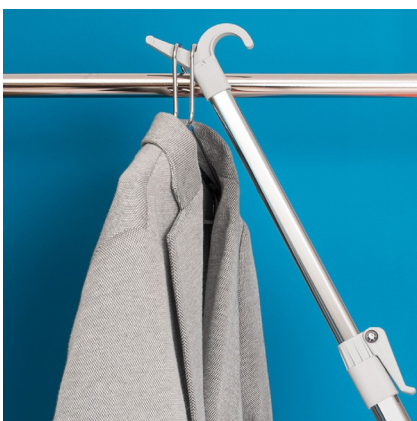

Κωδικός/ Code	Διαστάσεις (Μ)/ Dimension (L)	Χρώμα/ Colour
40100033	880-1590mm	Αλουμίνιο/ Aluminium