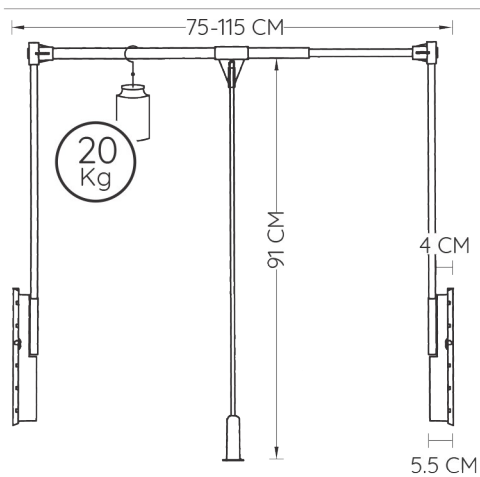

50-75cm

01.7 ΕΞΟΠΛΙΣΜΟΣ ΝΤΟΥΛΑΠΑΣ  
Wardrobe Accessories

ΑΣΑΝΣΕΡ ΝΤΟΥΛΑΠΑΣ 10kg 500/A 750-1150mm AMBOS  
WARDROBE LIFTING SYSTEM 10kg 500/A 750-1150mm AMBOS

Κωδικός/ Code	Διαστάσεις (ΠxΒxΥ)/ Dimension (WxDxH)	Βάρος/ Weight	Χρώμα/ Colour
40100006	750-1150 x 280 x 540mm	10kg	Αλουμίνιο/ Aluminium

ΑΣΑΝΣΕΡ ΝΤΟΥΛΑΠΑΣ 15kg 700/A 750-1150mm AMBOS  
 WARDROBE LIFTING SYSTEM 15kg 700/A 750-1150mm AMBOS

Κωδικός/ Code	Διαστάσεις (ΠxΒxΥ)/ Dimension (WxDxH)	Βάρος/ Weight	Χρώμα/ Colour
4010007	750-1150 x 280 x 660mm	15kg	Αλουμίνιο/ Aluminium
4010034			Μαύρο/ Black

ΑΣΑΝΣΕΡ ΝΤΟΥΛΑΠΑΣ 20kg SUPERLIFT 151/A 750-1150mm AMBOS  
WARDROBE LIFTING SYSTEM 20kg SUPERLIFT 151/A 750-1150mm AMBOS

Κωδικός/ Code	Διαστάσεις (ΠxΒxΥ)/ Dimension (WxDxH)	Βάρος/ Weight	Χρώμα/ Colour
40100003	750-1150 x 290 x 800mm	20kg	Αλουμίνιο/ Aluminium

ΑΣΑΝΣΕΡ ΝΤΟΥΛΑΠΑΣ 12kg 101/A & 102/A 450-550mm AMBOS  
 WARDROBE LIFTING SYSTEM 12kg 101/A & 102/A 450-550mm AMBOS

Κωδικός/ Code	Διαστάσεις (ΠxBxΥ)/ Dimension (WxDxH)	Θέση/ Position	Βάρος/ Weight	Χρώμα/ Colour
40100038	450-550 x 225 x 810mm	101/A Δεξιά/ Right	12kg	Αλουμίνιο/ Aluminium
40100039		102/A Αριστερή/ Left		