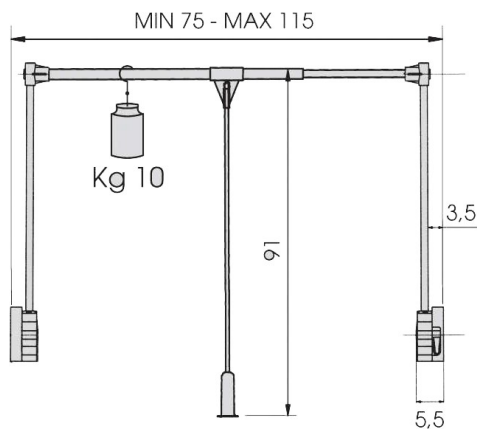

50-75cm

ΑΣΑΝΣΕΡ ΝΤΟΥΛΑΠΑΣ 10kg 300/A 750-1150mm AMBOS  
 WARDROBE LIFTING SYSTEM 10kg 300/A 750-1150mm AMBOS

Κωδικός/ Code	Διαστάσεις (ΠxΒxΥ)/ Dimension (WxDxH)	Βάρος/ Weight	Χρώμα/ Colour
4010004	750-1150 x 270 x 540mm	10kg	Αλουμίνιο/ Aluminium
4010036			Μαύρο/ Black

50-75cm

01.7 ΕΞΟΠΛΙΣΜΟΣ ΝΤΟΥΛΑΠΑΣ  
Wardrobe Accessories

ΑΣΑΝΣΕΡ ΝΤΟΥΛΑΠΑΣ 10kg 500/A 750-1150mm AMBOS  
WARDROBE LIFTING SYSTEM 10kg 500/A 750-1150mm AMBOS

Κωδικός/ Code	Διαστάσεις (ΠxΒxΥ)/ Dimension (WxDxH)	Βάρος/ Weight	Χρώμα/ Colour
40100006	750-1150 x 280 x 540mm	10kg	Αλουμίνιο/ Aluminium

ΑΣΑΝΣΕΡ ΝΤΟΥΛΑΠΑΣ 15kg 700/A 750-1150mm AMBOS  
 WARDROBE LIFTING SYSTEM 15kg 700/A 750-1150mm AMBOS

Κωδικός/ Code	Διαστάσεις (ΠxΒxΥ)/ Dimension (WxDxH)	Βάρος/ Weight	Χρώμα/ Colour
4010007	750-1150 x 280 x 660mm	15kg	Αλουμίνιο/ Aluminium
4010034			Μαύρο/ Black

ΑΣΑΝΣΕΡ ΝΤΟΥΛΑΠΑΣ 12kg 101/A & 102/A 450-550mm AMBOS  
 WARDROBE LIFTING SYSTEM 12kg 101/A & 102/A 450-550mm AMBOS

Κωδικός/ Code	Διαστάσεις (ΠxBxΥ)/ Dimension (WxDxH)	Θέση/ Position	Βάρος/ Weight	Χρώμα/ Colour
40100038	450-550 x 225 x 810mm	101/A Δεξιά/ Right	12kg	Αλουμίνιο/ Aluminium
40100039		102/A Αριστερή/ Left		