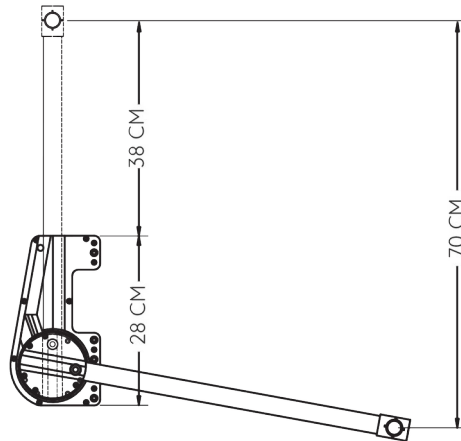

50-75cm

ΑΣΑΝΣΕΡ ΝΤΟΥΛΑΠΑΣ 10kg 300/A 750-1150mm AMBOS  
 WARDROBE LIFTING SYSTEM 10kg 300/A 750-1150mm AMBOS

Κωδικός/ Code	Διαστάσεις (ΠxΒxΥ)/ Dimension (WxDxH)	Βάρος/ Weight	Χρώμα/ Colour
4010004	750-1150 x 270 x 540mm	10kg	Αλουμίνιο/ Aluminium
4010036			Μαύρο/ Black

50-75cm

01.7 ΕΞΟΠΛΙΣΜΟΣ ΝΤΟΥΛΑΠΑΣ  
Wardrobe Accessories

ΑΣΑΝΣΕΡ ΝΤΟΥΛΑΠΑΣ 10kg 500/A 750-1150mm AMBOS  
WARDROBE LIFTING SYSTEM 10kg 500/A 750-1150mm AMBOS

Κωδικός/ Code	Διαστάσεις (ΠxΒxΥ)/ Dimension (WxDxH)	Βάρος/ Weight	Χρώμα/ Colour
40100006	750-1150 x 280 x 540mm	10kg	Αλουμίνιο/ Aluminium

ΑΣΑΝΣΕΡ ΝΤΟΥΛΑΠΑΣ 15kg 700/A 750-1150mm AMBOS  
 WARDROBE LIFTING SYSTEM 15kg 700/A 750-1150mm AMBOS

Κωδικός/ Code	Διαστάσεις (ΠxΒxΥ)/ Dimension (WxDxH)	Βάρος/ Weight	Χρώμα/ Colour
4010007	750-1150 x 280 x 660mm	15kg	Αλουμίνιο/ Aluminium
4010034			Μαύρο/ Black

ΑΣΑΝΣΕΡ ΝΤΟΥΛΑΠΑΣ 12kg 101/A & 102/A 450-550mm AMBOS  
 WARDROBE LIFTING SYSTEM 12kg 101/A & 102/A 450-550mm AMBOS

Κωδικός/ Code	Διαστάσεις (ΠxBxΥ)/ Dimension (WxDxH)	Θέση/ Position	Βάρος/ Weight	Χρώμα/ Colour
40100038	450-550 x 225 x 810mm	101/A Δεξιά/ Right	12kg	Αλουμίνιο/ Aluminium
40100039		102/A Αριστερή/ Left		