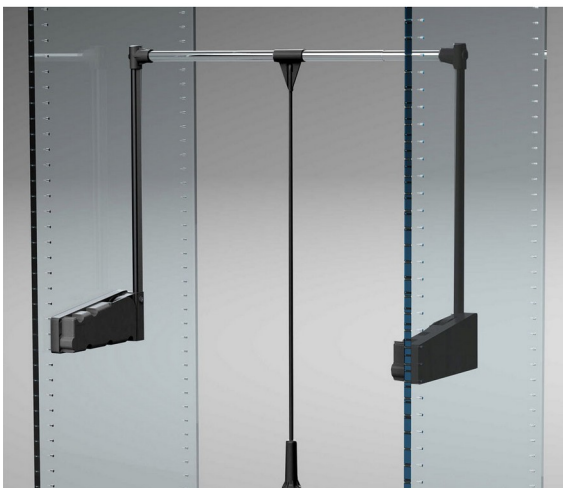

## ΕΞΟΠΛΙΣΜΟΣ ΝΤΟΥΛΑΠΑΣ WARDROBE ACCESSORIES

ΑΣΑΝΣΕΡ ΝΤΟΥΛΑΠΑΣ 12kg S-601 ΜΕ ΦΡΕΝΟ STARAX  
WARDROBE LIFTING SYSTEM 12kg S-601 WITH SOFT-CLOSE STARAX

Κωδικός/ Code	Διαστάσεις (ΠxΒxΥ)/ Dimension (WxDxH)	Βάρος/ Weight	Χρώμα/ Colour
40100037	850-1150 x 130 x 800mm	• GARDIROP ASANSÖRÜ (12KG) MONTAJI • LIFT FOR WARDROBE (12KG) MOUNTING	
40100044	600-850 x 130 x 800mm		

A-1

D-1

01.7 ΕΞΟΠΛΙΣΜΟΣ ΝΤΟΥΛΑΠΑΣ  
Wardrobe Accessories

ΑΣΑΝΣΕΡ ΝΤΟΥΛΑΠΑΣ 10kg 300/A & 300/N 500-750mm AMBOS  
WARDROBE LIFTING SYSTEM 10kg 300/A & 300/N 500-750mm AMBOS

Κωδικός/ Code	Διαστάσεις (ΠxΒxΥ)/ Dimension (WxDxH)	Βάρος/ Weight	Χρώμα/ Colour
40100041	500-750 x 270 x 540mm	10kg	Αλουμίνιο/ Aluminium
40100042			Μαύρο/ Black

50-75cm

ΑΣΑΝΣΕΡ ΝΤΟΥΛΑΠΑΣ 10kg 300/A 750-1150mm AMBOS  
 WARDROBE LIFTING SYSTEM 10kg 300/A 750-1150mm AMBOS

Κωδικός/ Code	Διαστάσεις (ΠxΒxΥ)/ Dimension (WxDxH)	Βάρος/ Weight	Χρώμα/ Colour
4010004	750-1150 x 270 x 540mm	10kg	Αλουμίνιο/ Aluminium
4010036			Μαύρο/ Black

50-75cm

01.7 ΕΞΟΠΛΙΣΜΟΣ ΝΤΟΥΛΑΠΑΣ  
Wardrobe Accessories

ΑΣΑΝΣΕΡ ΝΤΟΥΛΑΠΑΣ 10kg 500/A 750-1150mm AMBOS  
WARDROBE LIFTING SYSTEM 10kg 500/A 750-1150mm AMBOS

Κωδικός/ Code	Διαστάσεις (ΠxΒxΥ)/ Dimension (WxDxH)	Βάρος/ Weight	Χρώμα/ Colour
40100006	750-1150 x 280 x 540mm	10kg	Αλουμίνιο/ Aluminium