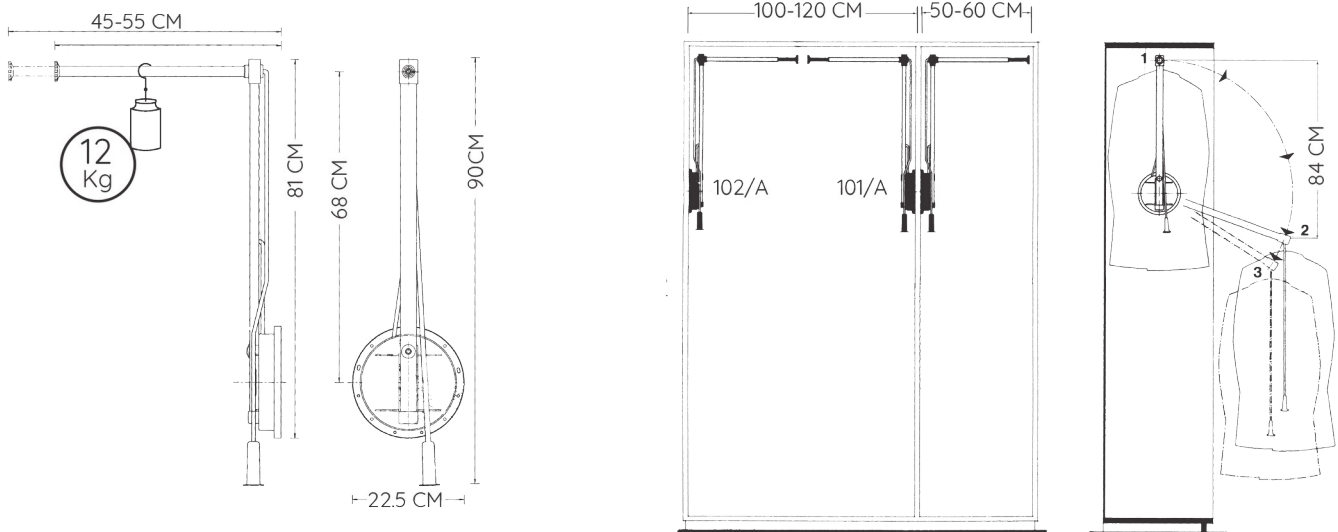

50-75cm

ΑΣΑΝΣΕΡ ΝΤΟΥΛΑΠΑΣ 10kg 300/A 750-1150mm AMBOS  
 WARDROBE LIFTING SYSTEM 10kg 300/A 750-1150mm AMBOS

Κωδικός/ Code	Διαστάσεις (ΠxΒxΥ)/ Dimension (WxDxH)	Βάρος/ Weight	Χρώμα/ Colour
4010004	750-1150 x 270 x 540mm	10kg	Αλουμίνιο/ Aluminium
4010036			Μαύρο/ Black

ΑΣΑΝΣΕΡ ΝΤΟΥΛΑΠΑΣ 15kg 700/A 750-1150mm AMBOS  
 WARDROBE LIFTING SYSTEM 15kg 700/A 750-1150mm AMBOS

Κωδικός/ Code	Διαστάσεις (ΠxΒxΥ)/ Dimension (WxDxH)	Βάρος/ Weight	Χρώμα/ Colour
4010007	750-1150 x 280 x 660mm	15kg	Αλουμίνιο/ Aluminium
4010034			Μαύρο/ Black

ΑΣΑΝΣΕΡ ΝΤΟΥΛΑΠΑΣ 20kg SUPERLIFT 151/A 750-1150mm AMBOS  
WARDROBE LIFTING SYSTEM 20kg SUPERLIFT 151/A 750-1150mm AMBOS

Κωδικός/ Code	Διαστάσεις (ΠxΒxΥ)/ Dimension (WxDxH)	Βάρος/ Weight	Χρώμα/ Colour
40100003	750-1150 x 290 x 800mm	20kg	Αλουμίνιο/ Aluminium

ΑΣΑΝΣΕΡ ΝΤΟΥΛΑΠΑΣ 12kg 101/A & 102/A 450-550mm AMBOS  
 WARDROBE LIFTING SYSTEM 12kg 101/A & 102/A 450-550mm AMBOS

Κωδικός/ Code	Διαστάσεις (ΠxBxΥ)/ Dimension (WxDxH)	Θέση/ Position	Βάρος/ Weight	Χρώμα/ Colour
40100038	450-550 x 225 x 810mm	101/A Δεξιά/ Right	12kg	Αλουμίνιο/ Aluminium
40100039		102/A Αριστερή/ Left		