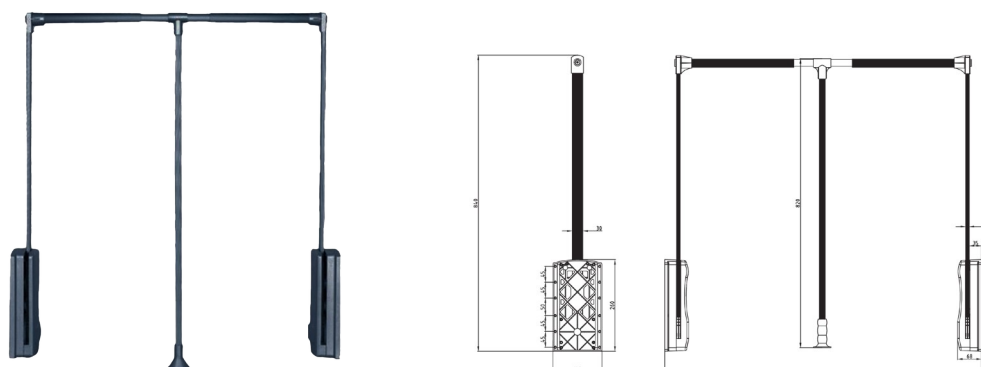

ΑΣΑΝΣΕΡ ΝΤΟΥΛΑΠΑΣ ΜΕ ΔΙΠΛΟ ΦΡΕΝΟ 10kg GEMAN
WARDROBE LIFTING SYSTEM WITH DOUBLE SOFT-CLOSE 10kg GEMAN

Κωδικός/ Code	Διαστάσεις (ΠxΒxΥ)/ Dimension (WxDxH)	Βάρος/ Weight	Χρώμα/ Colour
40100052	550-670 x 140 x 840mm	10kg	Μπλε ανθρακί/ Graphite blue
40100051	650-920 x 140 x 840mm		
40100050	830-1150 x 140 x 840mm