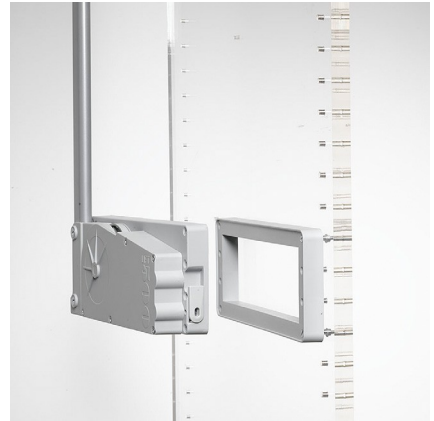

01.7 ΕΞΟΠΛΙΣΜΟΣ ΝΤΟΥΛΑΠΑΣ
Wardrobe Accessories

ΑΣΑΝΣΕΡ ΝΤΟΥΛΑΠΑΣ 10kg 500/A 750-1150mm AMBOS
WARDROBE LIFTING SYSTEM 10kg 500/A 750-1150mm AMBOS