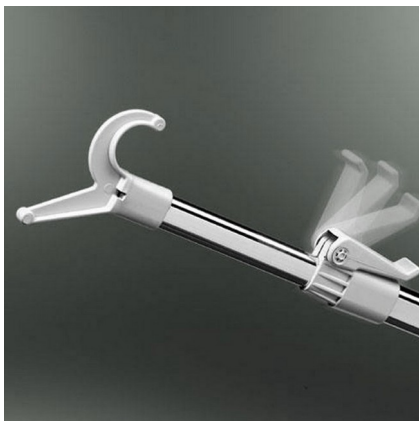

Κωδικός/ Code	Διαστάσεις (Μ)/ Dimension (L)	Χρώμα/ Colour
40100033	880-1590mm	Αλουμίνιο/ Aluminium