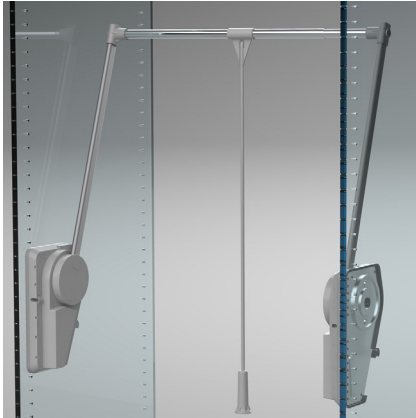

ΑΣΑΝΣΕΡ ΝΤΟΥΛΑΠΑΣ 20kg SUPERLIFT 151/A 750-1150mm AMBOS
WARDROBE LIFTING SYSTEM 20kg SUPERLIFT 151/A 750-1150mm AMBOS