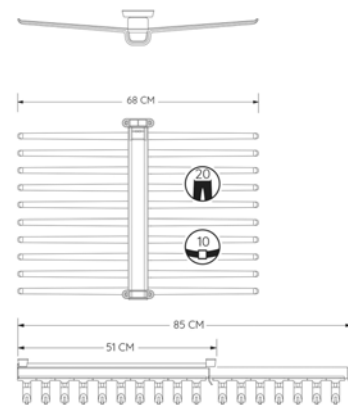

ΠΑΝΤΕΛΟΝΟΘΗΚΗ ΑΛΟΥΜΙΝΙΟΥ ΚΕΝΤΡΙΚΗ 409/Ν ΣΥΡΟΜΕΝΗ ΔΙΠΛΗ ΓΙΑ 20 ΠΑΝΤΕΛΟΝΙΑ AMBOS
ALUMINIUM TROUSER RACK CENTRAL 409/N SLIDING DOUBLE FOR 20 TROUSERS AMBOS

Κωδικός/ Code	Διαστάσεις ΠxB/ Dimension WxD	Πλάτος Ντουλαπιού/ Cabinet Width	Χρώμα/ Colour
40150223	680 x 510-850mm	750-1150mm	Μαύρο/ Black