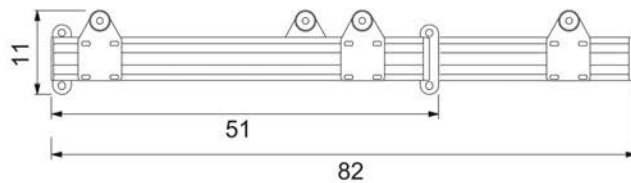

ΠΑΝΤΕΛΟΝΟΘΗΚΗ ΑΛΟΥΜΙΝΙΟΥ 402/A ΣΥΡΟΜΕΝΗ ΜΕ 12 ΠΛΑΣΤΙΚΕΣ ΚΡΕΜΑΣΤΡΕΣ AMBOS
ALUMINIUM TROUSER RACK 402/A SLIDING WITH 12 PVC HANGERS AMBOS

Κωδικός/ Code	Διαστάσεις ΠxBxΥ/ Dimension WxDxH	Πλάτος Ντουλαπιού/ Cabinet Width	Χρώμα/ Colour
40150018	750-1150 x 510-820 x 110mm	750-1150mm	Αλουμίνιο/ Aluminium

ΚΡΕΜΑΣΤΡΕΣ ΓΙΑ ΠΑΝΤΕΛΟΝΟΘΗΚΗ 402/A ΣΥΡΟΜΕΝΗ AMBOS
HANGERS FOR TROUSER RACK 402/A SLIDING AMBOS

**Κρεμάστρα PVC 415/A παντελονοθήκης 402/A Ambos/
Hanger PVC 415/A for trouser rack 402/A Ambos**

Κωδικός/ Code	Διάσταση ΠxΥ/ Dimension WxH	Πάχος/ Thickness	Χρώμα/ Colour
40150211	440 x 100mm	12mm	Γκρι / Grey

**Κρεμάστρα PVC 416/A παντελονοθήκης 402/A Ambos/
Hanger PVC 416/A for trouser rack 402/A Ambos**

Κωδικός/ Code	Διάσταση ΠxΥ/ Dimension WxH	Πάχος/ Thickness	Χρώμα/ Colour
40150212	440 x 165mm	12mm	Γκρι / Grey