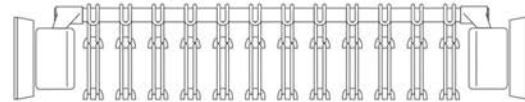

ΠΑΝΤΕΛΟΝΟΘΗΚΗ ΑΛΟΥΜΙΝΙΟΥ 402/A ΣΥΡΟΜΕΝΗ ΜΕ 12 ΠΛΑΣΤΙΚΕΣ ΚΡΕΜΑΣΤΡΕΣ AMBOS
ALUMINIUM TROUSER RACK 402/A SLIDING WITH 12 PVC HANGERS AMBOS

Κωδικός/ Code	Διαστάσεις ΠxBxΥ/ Dimension WxDxH	Πλάτος Ντουλαπιού/ Cabinet Width	Χρώμα/ Colour
40150018	750-1150 x 510-820 x 110mm	750-1150mm	Αλουμίνιο/ Aluminium

ΚΡΕΜΑΣΤΡΕΣ ΓΙΑ ΠΑΝΤΕΛΟΝΟΘΗΚΗ 402/A ΣΥΡΟΜΕΝΗ AMBOS
HANGERS FOR TROUSER RACK 402/A SLIDING AMBOS

**Κρεμάστρα PVC 415/A παντελονοθήκης 402/A Ambos/
Hanger PVC 415/A for trouser rack 402/A Ambos**

Κωδικός/ Code	Διάσταση ΠxΥ/ Dimension WxH	Πάχος/ Thickness	Χρώμα/ Colour
40150211	440 x 100mm	12mm	Γκρι / Grey

**Κρεμάστρα PVC 416/A παντελονοθήκης 402/A Ambos/
Hanger PVC 416/A for trouser rack 402/A Ambos**

Κωδικός/ Code	Διάσταση ΠxΥ/ Dimension WxH	Πάχος/ Thickness	Χρώμα/ Colour
40150212	440 x 165mm	12mm	Γκρι / Grey