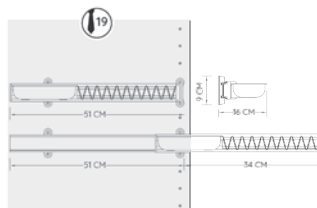

ΚΡΕΜΑΣΤΡΑ ΓΙΑ ΓΡΑΒΑΤΕΣ & ΘΗΚΗ ΝΤΟΥΛΑΠΑΣ ΣΥΡΟΜΕΝΗ 142/A AMBOS
PULL-OUT SLIDING WARDROBE HANGER FOR TIES & BOX 142/A AMBO

Κωδικός/ Code	Διαστάσεις ΠxΒxΥ/ Dimension WxDxH	Τοποθέτηση/ Positioning	Χρώμα/ Colour
40150245	160 x 510 x 90mm	Αριστερά/ Left	Αλουμινίου/ Aluminium