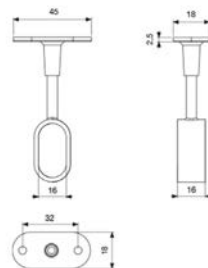

Πέταλο κρεμαστό γωνία για σωλήνα οβαλ ντουλάπας /

Holder up-corner for oval wardrobe tube

Κωδικός/ Code	Διάσταση ΠxBxY/ Dimension WxDxH	Για σωλήνα/ For tube	Χρώμα/ Colour
40150043	74 x 64 x 15mm	30 x 15mm	Νίκελ / Nickel

Πέταλο πλαστικό για στήριξη σωλήνα οβαλ ντουλάπας /

Tube holder pvc for oval wardrobe tube

Κωδικός/ Code	Διάσταση ΠxBxY/ Dimension WxDxH	Για σωλήνα/ For tube	Χρώμα/ Colour
40150126	60 x 35 x 10mm	20 x 15mm	Πλαστικό καφέ/ PVC brown

ΣΩΛΗΝΕΣ ΝΤΟΥΛΑΠΑΣ & ΕΞΑΡΤΗΜΑΤΑ
TUBES & ACCESSORIES FOR WARDROBE

Πέταλο κρεμαστό σταθερό ανοιχτό για σωλήνα οβαλ ντουλάπας /
Hanging support bracket fixed open for oval wardrobe tube

Κωδικός/ Code	Περιγραφή/ Description	Διάσταση ΠxBxY/ Dimension WxDxH	Για σωλήνα/ For tube	Χρώμα/ Colour
40150041	Ιταλίας/ Italian	46 x 11 x 75mm	30 x 15mm	Νίκελ/ Nickel
40150219				Μαύρο/ Black
40150141	ECO			Νίκελ/ Nickel

Πέταλο κρεμαστό ανοιχτό ρυθμιζόμενο για σωλήνα οβαλ ντουλάπας /
Hanging support bracket adjustable open for oval wardrobe tube

Κωδικός/ Code	Περιγραφή/ Description	Διάσταση ΠxBxY/ Dimension WxDxH	Για σωλήνα/ For tube	Χρώμα/ Colour
40150042	Ιταλίας/ Italian	45 x 18 x 84-112mm	30 x 15mm	Νίκελ / Nickel
40150220				Μαύρα/ Black
40150155	ECO			Νίκελ / Nickel