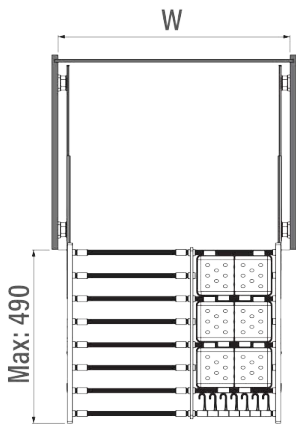

Πλευρική τοποθέτηση / Side mounting