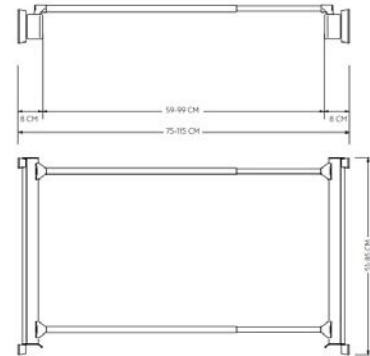

ΣΥΣΤΗΜΑ ΑΠΟΘΗΚΕΥΣΗΣ 411/A ΜΕ ΚΟΥΤΙΑ 412/T & 414/T AMBOS
SLIDING SYSTEM 411/A FOR SPACE TRAYS 412/T & 414/T AMBOS

Κωδικός/ Code	Διαστάσεις ΠxBxY/ Dimension WxDxH	Πλάτος Ντουλαπιού/ Cabinet Width	Χρώμα/ Colour
40150230	750-1150x510-850x20mm	750-1150mm	Αλουμίνιο/ Aluminium