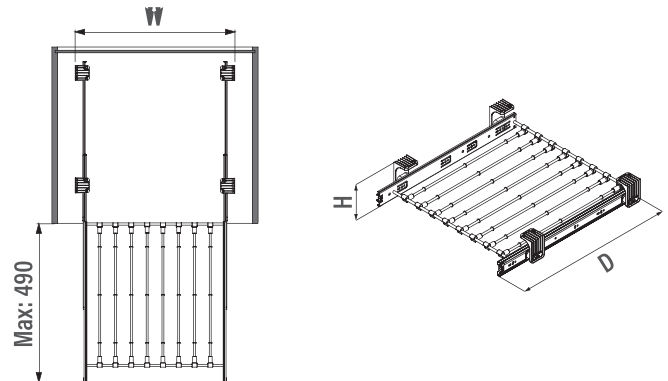

Τοποθέτηση οροφής / Ceiling mounting

Εξάρτημα πλευρικής τοποθέτησης
Part of side mounting

Εξάρτημα τοποθέτησης οροφής
Part of ceiling mounting

ΚΟΥΤΙ ΟΡΓΑΝΩΣΗΣ ΝΤΟΥΛΑΠΑΣ ΠΛΑΣΤΙΚΟ ΓΙΑ ΑΞΕΣΟΥΑΡ S-63 ΜΕ ΤΗΛΕΣΚΟΠΙΚΟ ΟΔΗΓΟ STARAX
WARDROBE BOX PVC FOR ACCESSORIES S-63 WITH TELESCOPIC RAIL STARAX