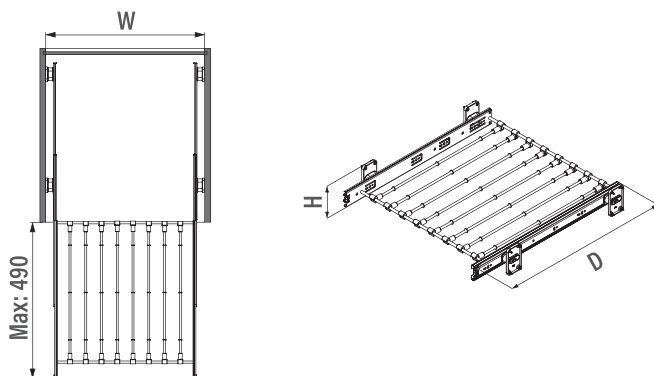

Μέγιστο βάρος
Total Capacity

30

S-XXXX-C
CHROME

Κωδικός/ Code	Διαστάσεις ΠxΒxΥ/ Dimension WxDxH	Πλάτος Ντουλαπιού/ Cabinet Width	Χρώμα/ Colour
40150077	414 x 500 x 45mm	450mm	Χρόμιο/ Chrome

Πλευρική τοποθέτηση / Side mounting