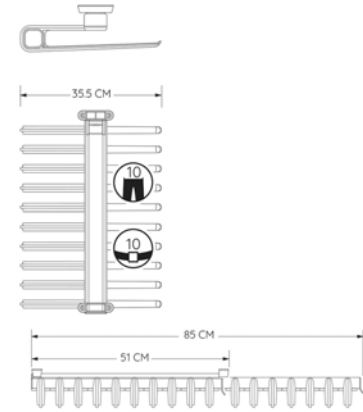

ΠΑΝΤΕΛΟΝΟΘΗΚΗ ΑΛΟΥΜΙΝΙΟΥ ΚΕΝΤΡΙΚΗ 407/Ν ΣΥΡΟΜΕΝΗ ΜΟΝΗ ΓΙΑ 10 ΠΑΝΤΕΛΟΝΙΑ AMBOS
ALUMINIUM TROUSER RACK CENTRAL 407/N SLIDING SINGLE FOR 10 TROUSERS AMBOS

Κωδικός/ Code	Διαστάσεις ΠxB/ Dimension WxD	Πλάτος Ντουλαπιού/ Cabinet Width	Χρώμα/ Colour
40150222	355 x 510-850mm	750-1150mm	Μαύρο/ Black