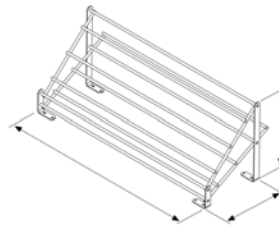

ΠΑΠΟΥΤΣΟΘΗΚΗ ΝΤΟΥΛΑΠΑΣ 2 ΘΕΣΕΩΝ S-61 STARAX
SHOE RACK FOR WARDROBE 2 SHELVES S-61 STARAX

Κωδικός/ Code	Διαστάσεις ΠxΒxΥ/ Dimension WxDxH	Πλάτος Ντουλαπιού/ Cabinet Width	Τοποθέτηση/ Positioning	Χρώμα/ Colour
40150204	730 x 230 x 220mm	900mm	Βίδωμα στο καπάκι/ Mounted to Lid	Χρώμιο/ Chrome