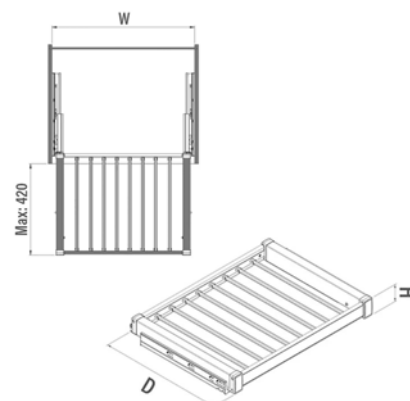

Πλευρική τοποθέτηση / Side mounting

Τοποθέτηση οροφής / Ceiling mounting

Εξάρτημα πλευρικής τοποθέτησης
Part of side mounting

Εξάρτημα τοποθέτησης οροφής
Part of ceiling mounting

ΠΑΝΤΕΛΟΝΟΘΗΚΗ ΑΛΟΥΜΙΝΙΟΥ S-67 ΜΕ ΚΡΥΦΟ ΟΔΗΓΟ & ΦΡΕΝΟ-ΚΡΕΜΑΣΤΡΑ ΓΡΑΒΑΤΑΣ-ΖΩΝΗΣ STARAX
ALUMINIUM TROUSER RACK S-67 WITH TELESCOPIC RAIL & SOFT-CLOSE -TIE,BELT RACK STARAX