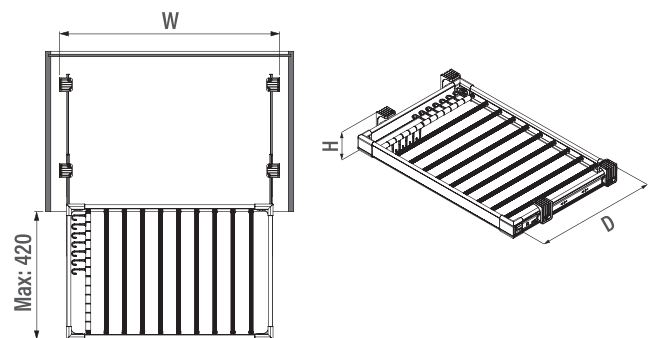

Τοποθέτηση οροφής / Ceiling mounting

Εξάρτημα πλευρικής τοποθέτησης
Part of side mounting

Εξάρτημα τοποθέτησης οροφής
Part of ceiling mounting