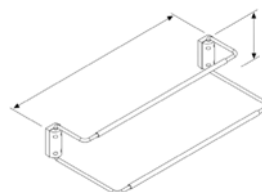

ΠΑΠΟΥΤΣΟΘΗΚΗ ΝΤΟΥΛΑΠΑΣ S-61 STARAX
SHOE RACK FOR WARDROBE S-61 STARAX

Κωδικός/ Code	Διαστάσεις ΠxΒxΥ/ Dimension WxDxH	Χρώμα/ Colour
40150075	420 - 700 x 200 x 95mm	Χρώμιο/ Chrome
40150073	820 - 1100 x 200 x 95mm