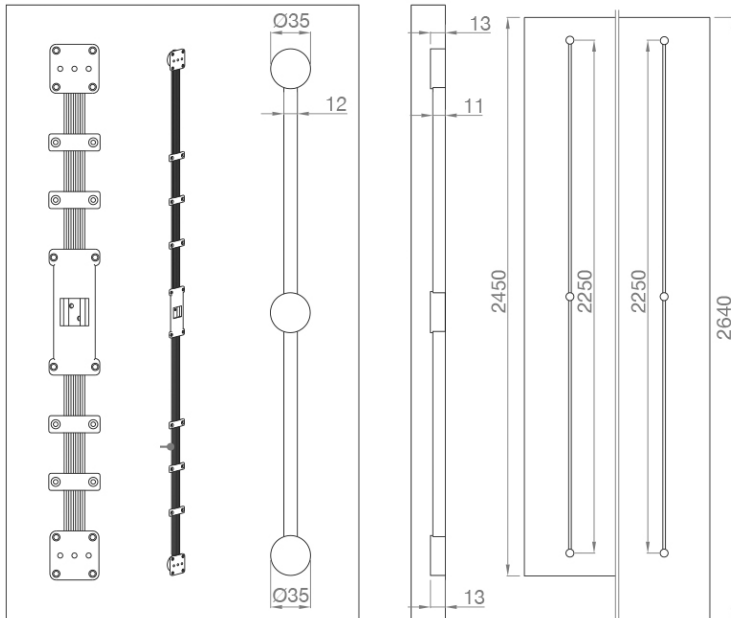

01.7 ΕΞΟΠΛΙΣΜΟΣ ΝΤΟΥΛΑΠΑΣ

Wardrobe Accessories

ΝΤΙΖΑ ΕΥΘΥΓΡΑΜΜΙΣΗΣ ΜΕ ΡΥΘΜΙΣΗ ΓΙΑ ΠΟΡΤΑΣ ΝΤΟΥΛΑΠΑΣ STRAIGHTENER WITH CENTRAL ADJUSTMENT FOR WARDROBE DOOR

Κωδικός/ Code	Διάσταση/ Dimensions	Ρύθμιση / Adjustment	Επωνυμία/ Brand
40150012	2250mm	Min 2450mm-Max 2640mm	Terno Scorrevoli
40250423			ECO

ΣΩΛΗΝΕΣ ΝΤΟΥΛΑΠΑΣ & ΕΞΑΡΤΗΜΑΤΑ TUBES & ACCESSORIES FOR WARDROBE

Σωλήνα οβάλ για ντουλάπα / Tube oval for wardrobe

Κωδικός/ Code	Περιγραφή/ Description	Διάσταση ΠxΥ / Dimension WxH	Μήκος/ Length	Χρώμα/ Colour
40150065	Ιταλίας/ Italian	30 x15mm	3000mm	Νίκελ / Nickel
40150151	ECO		2900mm	
40150199	Ιταλίας/ Italian		3000mm	Μαύρη ματ/ Black matte
40150205	ECO		2900mm	

ΣΩΛΗΝΕΣ ΝΤΟΥΛΑΠΑΣ & ΕΞΑΡΤΗΜΑΤΑ
TUBES & ACCESSORIES FOR WARDROBE

Σωλήνα οβάλ ριγέ για ντουλάπα / Tube oval with stripes for wardrobe

Κωδικός/ Code	Διάσταση ΠxΥ / Length WxH	Πάχος/ Thickness	Μήκος/ Length	Χρώμα/ Colour
40150162	30 x 15mm	1mm	2900mm	Φυσικό / Natural

Πέταλο για στήριξη σωλήνα οβαλ ντουλάπας / Tube holder for oval wardrobe tube

Κωδικός/ Code	Περιγραφή/ Description	Διάσταση ΠxBxΥ/ Dimension WxDxH	Για σωλήνα/ For tube	Χρώμα/ Colour
40150088	GEMAN	15 x 10 x 45mm	MAX 32mm	Νίκελ/ Nickel
40150039	Ιταλικό/ Italian			