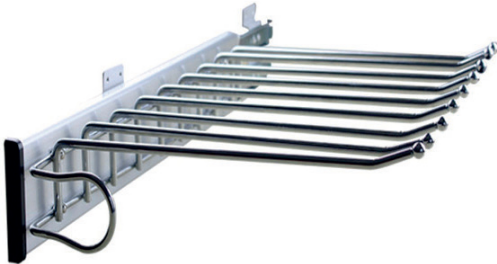

ΠΑΝΤΕΛΟΝΟΘΗΚΗ ΣΥΡΟΜΕΝΗ ΜΕ ΠΛΑΪΪΝΗ ΣΤΗΡΙΞΗ
TROUSER RACK PULL-OUT SLIDING ONE SIDE MOUNTING

Κωδικός/ Code	Διαστάσεις ΠxΒxΥ/ Dimension WxDxH	Πλάτος Ντουλαπιού/ Cabinet Width	Χρώμα/ Colour
40150100	400 x 400 x 100mm	500mm	Νίκελ/ Nickel