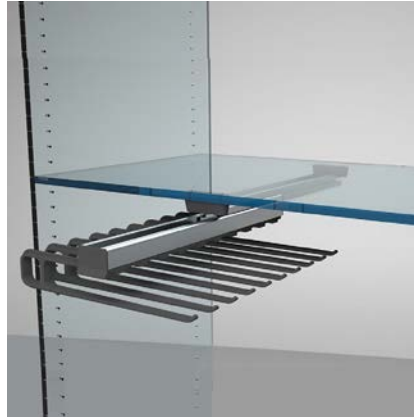

ΠΑΝΤΕΛΟΝΟΘΗΚΗ ΑΛΟΥΜΙΝΙΟΥ ΚΕΝΤΡΙΚΗ 407/Ν ΣΥΡΟΜΕΝΗ ΜΟΝΗ ΓΙΑ 10 ΠΑΝΤΕΛΟΝΙΑ AMBOS
ALUMINIUM TROUSER RACK CENTRAL 407/N SLIDING SINGLE FOR 10 TROUSERS AMBOS

Κωδικός/ Code	Διαστάσεις ΠxB/ Dimension WxD	Πλάτος Ντουλαπιού/ Cabinet Width	Χρώμα/ Colour
40150222	355 x 510-850mm	750-1150mm	Μαύρο/ Black