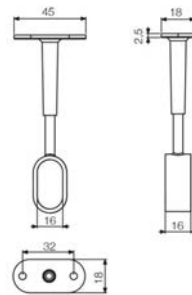

Πέταλο για στήριξης σωλήνα οβάλ βιδωτό /

Tube holder for oval tube screwed type

Κωδικός/ Code	Διάσταση ΠxBxY/ Dimension WxDxH	Για σωλήνα/ For tube	Χρώμα/ Colour
40150089	17 x 13 x 63mm	30 x 15mm	Νίκελ / Nickel

Πέταλο κρεμαστό γωνία για σωλήνα οβαλ ντουλάπας /

Holder up-corner for oval wardrobe tube

Κωδικός/ Code	Διάσταση ΠxBxY/ Dimension WxDxH	Για σωλήνα/ For tube	Χρώμα/ Colour
40150043	74 x 64 x 15mm	30 x 15mm	Νίκελ / Nickel

Πέταλο πλαστικό για στήριξη σωλήνα οβαλ ντουλάπας /

Tube holder pvc for oval wardrobe tube

Κωδικός/ Code	Διάσταση ΠxBxY/ Dimension WxDxH	Για σωλήνα/ For tube	Χρώμα/ Colour
40150126	60 x 35 x 10mm	20 x 15mm	Πλαστικό καφέ/ PVC brown

ΣΩΛΗΝΕΣ ΝΤΟΥΛΑΠΑΣ & ΕΞΑΡΤΗΜΑΤΑ
TUBES & ACCESSORIES FOR WARDROBE

Πέταλο κρεμαστό σταθερό ανοιχτό για σωλήνα οβαλ ντουλάπας /
Hanging support bracket fixed open for oval wardrobe tube

Κωδικός/ Code	Περιγραφή/ Description	Διάσταση ΠxBxY/ Dimension WxDxH	Για σωλήνα/ For tube	Χρώμα/ Colour
40150041	Ιταλίας/ Italian	46 x 11 x 75mm	30 x 15mm	Νίκελ/ Nickel
40150219				Μαύρο/ Black
40150141	ECO			Νίκελ/ Nickel