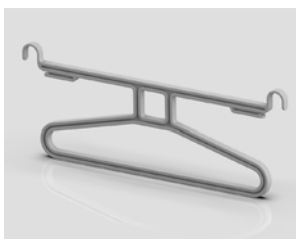

**Κρεμάστρα PVC 416/A παντελονοθήκης 402/A Ambos/
Hanger PVC 416/A for trouser rack 402/A Ambos**

Κωδικός/ Code	Διάσταση ΠxΥ/ Dimension WxH	Πάχος/ Thickness	Χρώμα/ Colour
40150212	440 x 165mm	12mm	Γκρι / Grey