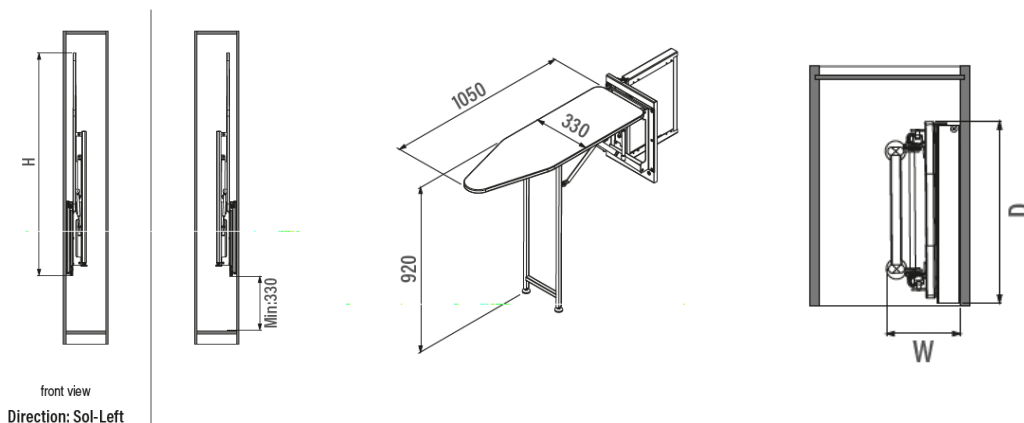

Κωδικός/ Code	Διαστάσεις ΠxΒxΥ/ Dimension WxDxH	Πλάτος Ντουλαπιού/ Cabinet Width	Χρώμα/ Colour
40150254	150 x 340 x 1480mm	200mm	Ανθρακί/ Antracite