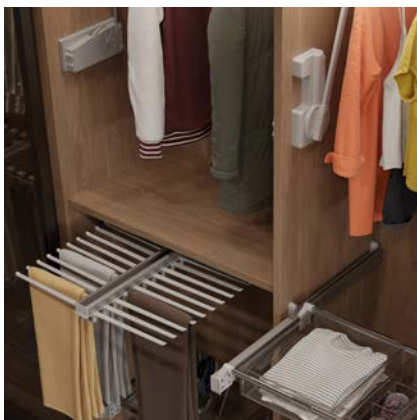

ΠΑΝΤΕΛΟΝΟΘΗΚΗ ΑΛΟΥΜΙΝΙΟΥ ΚΕΝΤΡΙΚΗ 409/Ν ΣΥΡΟΜΕΝΗ ΔΙΠΛΗ ΓΙΑ 20 ΠΑΝΤΕΛΟΝΙΑ AMBOS
ALUMINIUM TROUSER RACK CENTRAL 409/N SLIDING DOUBLE FOR 20 TROUSERS AMBOS

Κωδικός/ Code	Διαστάσεις ΠxB/ Dimension WxD	Πλάτος Ντουλαπιού/ Cabinet Width	Χρώμα/ Colour
40150223	680 x 510-850mm	750-1150mm	Μαύρο/ Black