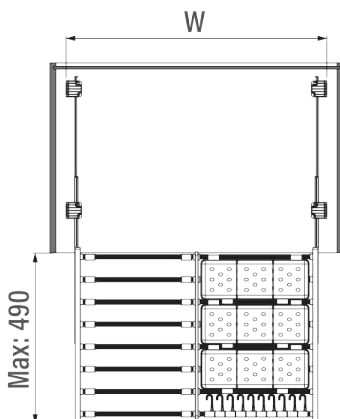

Εξάρτημα πλευρικής τοποθέτησης
Part of side mounting

Τοποθέτηση οροφής / Ceiling mounting