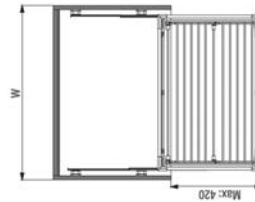

ΠΑΠΟΥΤΣΟΘΗΚΗ ΝΤΟΥΛΑΠΑΣ ΑΛΟΥΜΙΝΙΟΥ ΜΕ ΤΗΛΕΣΚΟΠΙΚΟ ΟΔΗΓΟ & ΦΡΕΝΟ S-62 STARAX
SHOE HOLDER FOR WARDROBE ALUMINIUM WITH TELESCOPIC RAIL & SOFT-CLOSE S-62 STARAX

SOFTCLOSING

Μέγιστο Βάρος
Total Capacity

S-XXXX-A
ANTHRACITE

Κωδικός/ Code	Διαστάσεις ΠxΒxΥ/ Dimension WxDxH	Πλάτος Ντουλαπιού/ Cabinet Width	Χρώμα/ Colour
40150269	850 - 880 x 470 x 170mm	900mm	Ανθρακί/ Anthracite
40150268	750 - 780 x 470 x 170mm	800mm	
40150267	550 - 580 x 470 x 170mm	600mm