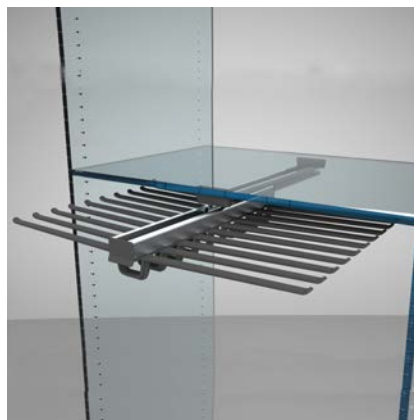

ΠΑΝΤΕΛΟΝΟΘΗΚΗ ΑΛΟΥΜΙΝΙΟΥ ΚΕΝΤΡΙΚΗ 409/Ν ΣΥΡΟΜΕΝΗ ΔΙΠΛΗ ΓΙΑ 20 ΠΑΝΤΕΛΟΝΙΑ AMBOS
ALUMINIUM TROUSER RACK CENTRAL 409/N SLIDING DOUBLE FOR 20 TROUSERS AMBOS

Κωδικός/ Code	Διαστάσεις ΠxB/ Dimension WxD	Πλάτος Ντουλαπιού/ Cabinet Width	Χρώμα/ Colour
40150223	680 x 510-850mm	750-1150mm	Μαύρο/ Black