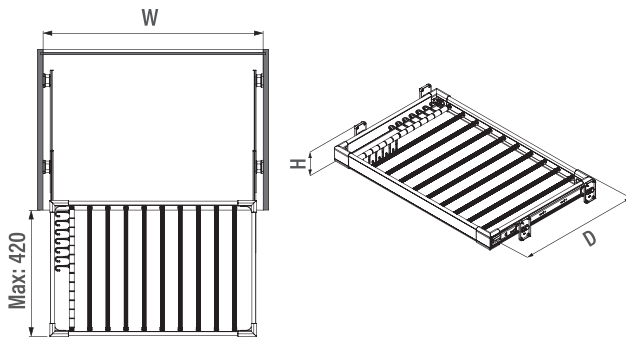

Πλευρική τοποθέτηση / Side mounting