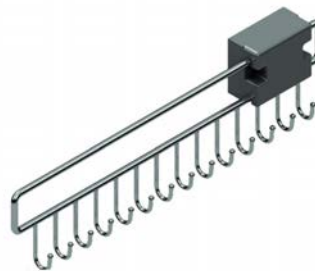

ΚΡΕΜΑΣΤΡΑ ΓΙΑ ΓΡΑΒΑΤΕΣ-ΖΩΝΕΣ ΝΤΟΥΛΑΠΑΣ ΣΥΡΟΜΕΝΗ S-60 STARAX
PULL-OUT SLIDING WARDROBE HANGER FOR TIES-BELTS S-60 STARAX

Κωδικός/ Code	Διαστάσεις ΠxΒxΥ/ Dimension WxDxH	Τοποθέτηση/ Positioning	Χρώμα/ Colour
40150082	35 x 460 x 125mm	Αριστερά/ Left	Νίκελ/ Nickel