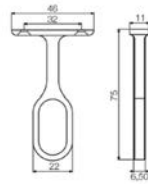

ΣΩΛΗΝΕΣ ΝΤΟΥΛΑΠΑΣ & ΕΞΑΡΤΗΜΑΤΑ
TUBES & ACCESSORIES FOR WARDROBE

Πέταλο κρεμαστό σταθερό ανοιχτό για σωλήνα οβαλ ντουλάπας /
Hanging support bracket fixed open for oval wardrobe tube

Κωδικός/ Code	Περιγραφή/ Description	Διάσταση ΠxBxY/ Dimension WxDxH	Για σωλήνα/ For tube	Χρώμα/ Colour
40150041	Ιταλίας/ Italian	46 x 11 x 75mm	30 x 15mm	Νίκελ/ Nickel
40150219				Μαύρο/ Black
40150141	ECO			Νίκελ/ Nickel