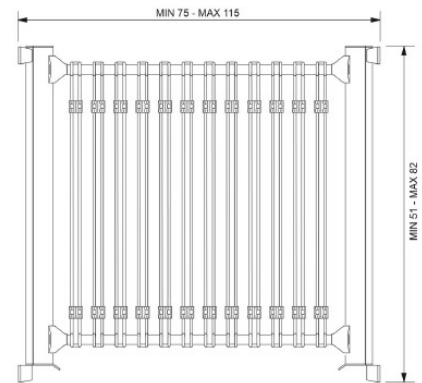

Πλευρική τοποθέτηση / Side mounting

Εξάρτημα πλευρικής τοποθέτησης
Part of side mounting

Τοποθέτηση οροφής / Ceiling mounting

Εξάρτημα τοποθέτησης οροφής
Part of ceiling mounting

ΠΑΝΤΕΛΟΝΟΘΗΚΗ ΑΛΟΥΜΙΝΙΟΥ 402/A ΣΥΡΟΜΕΝΗ ΜΕ 12 ΠΛΑΣΤΙΚΕΣ ΚΡΕΜΑΣΤΡΕΣ AMBOS
ALUMINIUM TROUSER RACK 402/A SLIDING WITH 12 PVC HANGERS AMBOS