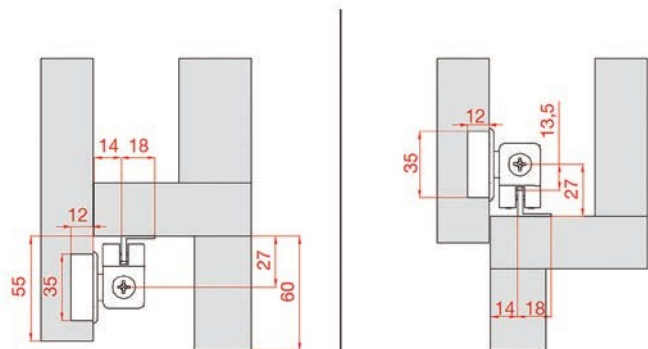

ΣΠΑΣΤΟ ΣΥΡΟΜΕΝΟ ΣΥΣΤΗΜΑ ΓΙΑ 2ΦΥΛΛΗ ΠΟΡΤΑ ΝΤΟΥΛΑΠΑΣ ZIG ZAG WARDROBE TERNO SCORREVOLI
SLIDING SYSTEM FOR 2 FOLDING CLOSET DOORS ZIG ZAG WARDROBE TERNO SCORREVOLI

ΠΕΡΙΓΡΑΦΗ ΔΙΑΣΤΑΣΕΩΝ/ MEASUREMENTS DESCRIPTION

40250484

40250524