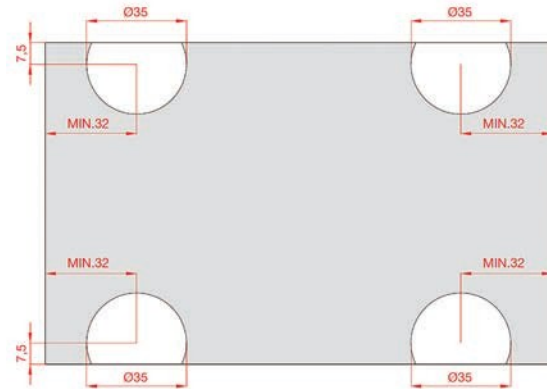

ΣΥΡΟΜΕΝΟ ΣΥΣΤΗΜΑ ΓΙΑ ΠΟΡΤΑ ΝΤΟΥΛΑΠΑΣ ΕΛΑΦΡΙΟΥ ΤΥΠΟΥ ΜΕ ΡΕΓΟΥΛΑ SCORRIBASE STANDARD
SLIDING DOORS SYSTEM FOR CLOSET LIGHT WEIGHT WITH ROLLERS SCORRIBASE STANDARD

ΠΕΡΙΓΡΑΦΗ ΔΙΑΣΤΑΣΕΩΝ
MEASUREMENTS DESCRIPTION