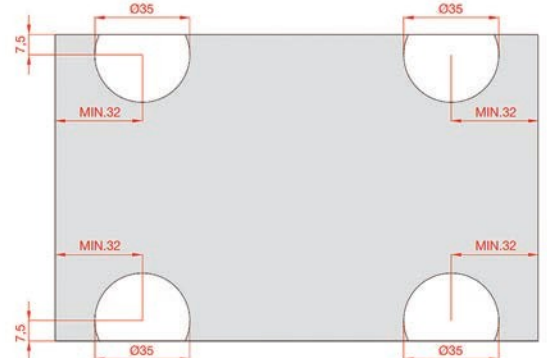

ΠΕΡΙΓΡΑΦΗ ΔΙΑΣΤΑΣΕΩΝ
MEASUREMENTS DESCRIPTION