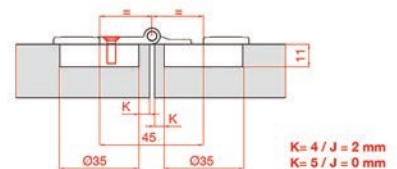

ΠΕΡΙΓΡΑΦΗ ΔΙΑΣΤΑΣΕΩΝ/ MEASUREMENTS DESCRIPTION

Το βάρος των πορτών πρέπει να υποστηρίζεται κυρίως από τους μεντεσέδες 94°-95° /
The weight of the doors must be supported mostly by the 94°-95° hinges.