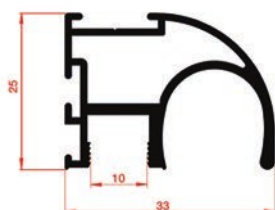

Λαβή πομπέ μελαμίνης συρόμενης πόρτας/
Handle for panel scurve for sliding door

Κωδικός/ Code	Μήκος/ Length	Πάχος πόρτας/ Door thickness	Χρώμα/ Colour
40250398	5800mm	8mm	Αλουμίνιο φυσική ανοδίσωση / Aluminium natural anodized

ΑΞΕΣΟΥΑΡ
ACCESSORIES

Βίδα συνδέσεως για προφίλ αλουμινίου/
Pan head screw for aluminium profile

Κωδικός/ Code	Διάσταση/ Dimensions	Χρώμα/ Colour
40250448	6x30mm	Ασημί/ Silver