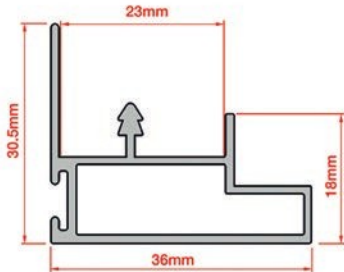

ΛΑΒΕΣ ΝΤΟΥΛΑΠΑΣ ΒΑΡΕΟΥ ΤΥΠΟΥ
HANDLES FOR HEAVY DUTY CLOSETS

Λαβή τετράγωνη εξωτερικής συρόμενης πόρτας/
Handle rectangular for outer sliding door

Κωδικός/ Code	Μήκος/ Length	Πάχος πόρτας/ Door thickness	Χρώμα/ Colour
40250406	2800mm	23mm	Αλουμινίου ανοδιωμένο/ Natural anodized