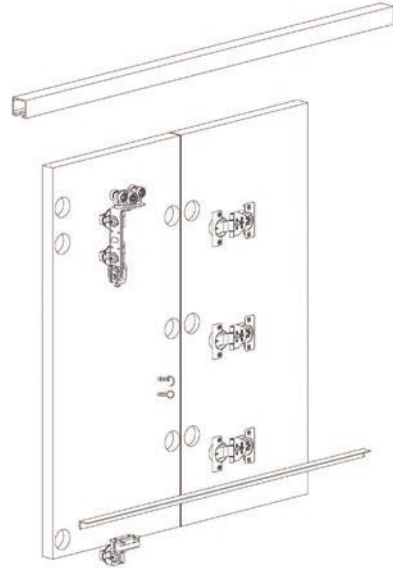

ΣΠΑΣΤΟ ΣΥΡΟΜΕΝΟ ΣΥΣΤΗΜΑ ΓΙΑ 3ΦΥΛΛΗ ΠΟΡΤΑ ΝΤΟΥΛΑΠΑΣ ZIG ZAG WARDROBE TERNO
SLIDING SYSTEM FOR 3 FOLDING CLOSET DOORS ZIG ZAG WARDROBE TERNO SCORREVOLI