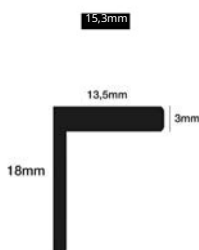

01.7 ZIG ZAG WARDROBE- ΣΠΑΣΤΟ ΣΥΡΟΜΕΝΟ ΣΥΣΤΗΜΑ ΓΙΑ ΝΤΟΥΛΑΠΑ Folding sliding Doors System

ΟΔΗΓΟΙ ΓΙΑ ΣΥΣΤΗΜΑ ΝΤΟΥΛΑΠΑΣ ZIG ZAG WARDROBE

νω οδηγός αλουμινίου για 4φυλλη ελεύθερη συρόμενη σπαστή πόρτα ντουλάπας /
Top track aluminium profile for 4 doors free sliding folding wardrobe system

Κωδικός/ Code	Μήκος/ Length	Χρώμα/ Colour
50372	3000mm	Ασημί/ Silver

τω οδηγός γωνία αλουμινίου για 4φυλλη συρόμενη σπαστή πόρτα ντουλάπας/ Bottom
track corner aluminium profile for 4 doors fsliding folding wardrobe system

Κωδικός/ Code	Μήκος / Length	Χρώμα/ Colour
40250395	3000mm	Ασημί/ Silver