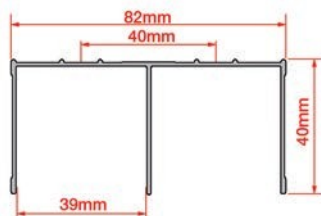

01.7 GT TRACK-PRO - ΣΥΡΟΜΕΝΟ ΣΥΣΤΗΜΑ ΓΙΑ ΝΤΟΥΛΑΠΑ
Sliding Doors System

ΣΥΡΟΜΕΝΟ ΣΥΣΤΗΜΑ ΚΑΤΩ ΚΙΝΗΣΗΣ ΓΙΑ ΠΟΡΤΑ ΝΤΟΥΛΑΠΑΣ ΜΕ ΠΛΑΙΣΙΟ ΑΛΟΥΜΙΝΙΟΥ ΜΕ ΦΡΕΝΟ CS TRACK-PRO DTC
SLIDING DOORS SYSTEM FOR CLOSET BOTTOM ROLLERS ALUMINIUM FRAME DOORS WITH SOFT-CLOSE CS TRACK-PRO DTC

ΟΔΗΓΟΙ ΓΙΑ GT TRACK-PRO DTC
TRACKS FOR GT TRACK-PRO DTC