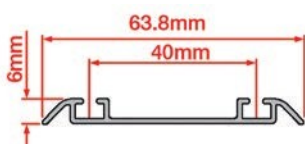

Κάτω οδηγός αλουμινίου για GEMAN CLASSIC ECO/
Bottom track aluminium profile for GEMAN CLASSIC ECO

Κωδικός/ Code	Μήκος/ Length	Χρώμα/ Colour
40250430	5800mm	Ασημί/ Silver