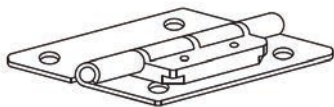

01.7 ZIG ZAG WARDROBE- ΣΠΑΣΤΟ ΣΥΡΟΜΕΝΟ ΣΥΣΤΗΜΑ ΓΙΑ ΝΤΟΥΛΑΠΑ Folding sliding Doors System

ΜΕΝΤΕΣΕΔΕΣ ΓΙΑ ΣΥΣΤΗΜΑ 4ΦΥΛΛΗΣ ΝΤΟΥΛΑΠΑΣ ZIG ZAG WARDROBE
HINGES FOR 4 DOORS ZIG ZAG WARDROBE SYSTEM

Μεντεσές πλάκα για 4φυλλη συρόμενη σπαστή πόρτα ντουλάπας Terno Scorrevoli/
Hinge flat for 4 doors sliding folding wardrobe system Terno Scorrevoli

Κωδικός/
Code

Μέγιστο Βάρος/
Max Weight

40250482

10 kg

ΠΡΟΣΟΧΗ: Για 4 φυλλη σπαστή ντουλάπα απαιτούνται 6 τμχ x 40250482
ATTENTION: Please order 6 pcs x 40250482 for 4 folding doors