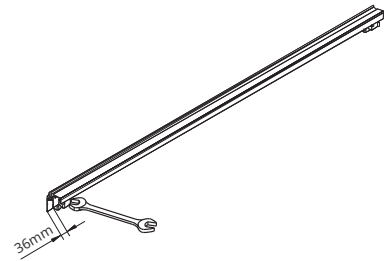

Fix the bottom stopper with 8mm spanner