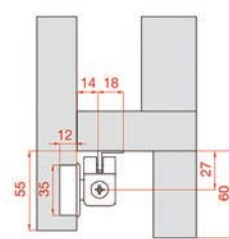

40250484

40250524