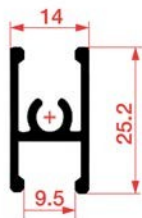

ΤΡΑΒΕΡΣΑ ΓΙΑ ΣΥΡΟΜΕΝΗ ΠΟΡΤΑ ΝΤΟΥΛΑΠΑΣ
CROSSBAR FOR WARDROBE SLIDING DOOR

Τραβέρσα αλουμινίου για πόρτα ντουλάπας/
Crossbar aluminium for wardrobe door

Κωδικός/ Code	Μήκος/ Length	Πάχος πόρτας/ Door thickness	ΠxΥ/ WxH	Χρώμα/ Colour
40250436	5800mm	8mm	14 x 25.2mm	Ασημί/ Silver

ΣΗΜΕΙΩΣΗ: Κατόπιν παραγγελίας μπορούμε να διαθέσουμε τα προφίλ με ηλεκτροστατική βαφή σε χρώματα RAL
NOTE: Upon request we can provide color profiles in RAL electrostatic painting