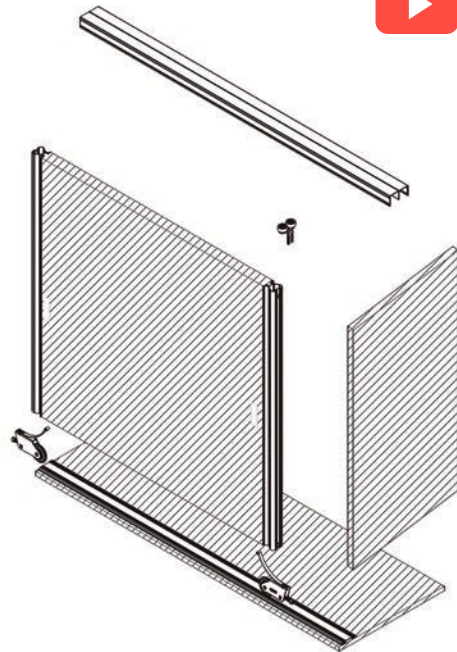

ΣΥΡΟΜΕΝΟ ΣΥΣΤΗΜΑ ΚΑΤΩ ΚΙΝΗΣΗΣ ΓΙΑ ΠΟΡΤΑ ΝΤΟΥΛΑΠΑΣ ΜΕ ΠΛΑΙΣΙΟ ΑΛΟΥΜΙΝΙΟΥ ΧΩΡΙΣ ΦΡΕΝΟ CLASSIC ECO
SLIDING DOORS SYSTEM FOR CLOSET BOTTOM ROLLERS ALUMINIUM FRAME DOORS WITHOUT SOFT-CLOSE CLASSIC ECO