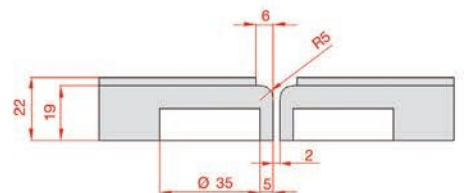

Το βάρος των πορτών πρέπει να υποστηρίζεται κυρίως από τους μεντεσέδες 94°-95° / The weight of the doors must be supported mostly by the 94°-95° hinges.

40250525 / 40250526 / 40250527