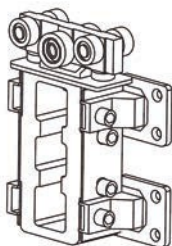

ΣΕΤ ΡΑΟΥΛΑ ΓΙΑ ΣΥΣΤΗΜΑ 3ΦΥΛΛΗΣ ΝΤΟΥΛΑΠΑΣ ZIG ZAG WARDROBE
ROLLER SET FOR 3 DOORS ZIG ZAG WARDROBE SYSTEM

Σετ άνω ράουλα με 4πλό μεντεσέ για 3φυλλη συρόμενη σπαστή πόρτα ντουλάπας Terno Scorrevoli/
Upper roller set with 4hinge for 3 doors sliding folding wardrobe system Terno Scorrevoli

Κωδικός/ Code	Μέγιστο Βάρος/ Max Weight
40250525	10 kg