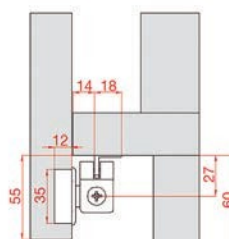

ΣΠΑΣΤΟ ΣΥΡΟΜΕΝΟ ΣΥΣΤΗΜΑ ΓΙΑ ΓΙΑ 4ΦΥΛΛΗ ΕΛΕΥΘΕΡΗ ΠΟΡΤΑ ΝΤΟΥΛΑΠΑΣ ZIG ZAG WARDROBE TERNO /
SLIDING SYSTEM FOR ZIG ZAG WARDROBE TERNO SCORREVOLI

40250527