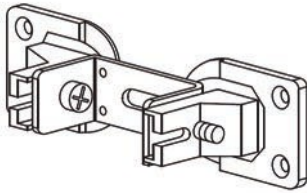

Μεντεσές 2πλός σύνδεσης για μεσαία 4φυλλη ελεύθερη συρόμενη σπαστή πόρτα
ντουλάπας Terno Scorrevoli/ 2-Hinge joint for middle 4 doors free sliding folding wardrobe
system Terno Scorrevoli

Κωδικός/ Code	Μέγιστο Βάρος/ Max Weight
40250526	10 kg

ΣΗΜΕΙΩΣΕΙΣ
NOTES