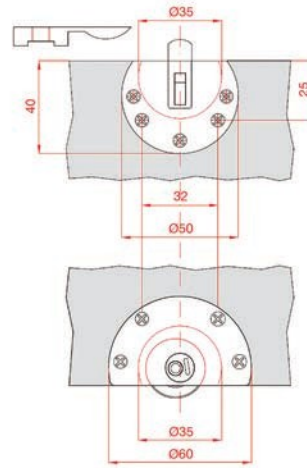

ΣΥΡΟΜΕΝΟ ΣΥΣΤΗΜΑ ΓΙΑ ΠΟΡΤΑ ΝΤΟΥΛΑΠΑΣ ΕΛΑΦΡΙΟΥ ΤΥΠΟΥ ΜΕ ΡΕΓΟΥΛΑ SCORRIBASE STANDARD
SLIDING DOORS SYSTEM FOR CLOSET LIGHT WEIGHT WITH ROLLERS SCORRIBASE STANDARD

ΠΕΡΙΓΡΑΦΗ ΔΙΑΣΤΑΣΕΩΝ
MEASUREMENTS DESCRIPTION