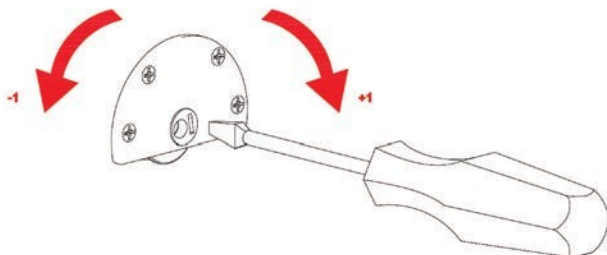

ΠΡΟΣΑΡΜΟΓΗ ΠΟΡΤΑΣ
DOOR ADJUSTMENT

Ξεβιδώσε τις 4 βίδες, προσαρμόσε & βίδωσε ξανά.
Unloosen the 4 screws, adjust and screw again.