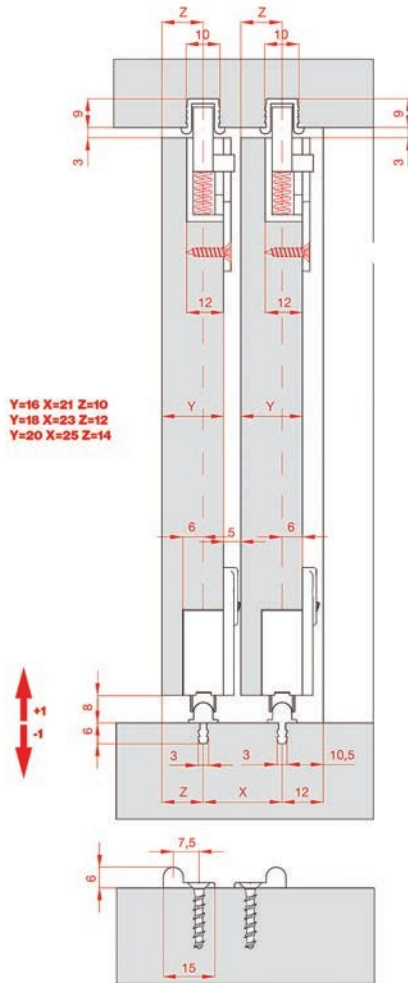

ΣΥΡΟΜΕΝΟ ΣΥΣΤΗΜΑ ΓΙΑ ΠΟΡΤΑ ΝΤΟΥΛΑΠΑΣ ΕΛΑΦΡΙΟΥ ΤΥΠΟΥ ΜΕ ΡΕΓΟΥΛΑ SCORRIBASE STANDARD
SLIDING DOORS SYSTEM FOR CLOSET LIGHT WEIGHT WITH ROLLERS SCORRIBASE STANDARD

ΠΕΡΙΓΡΑΦΗ ΔΙΑΣΤΑΣΕΩΝ
MEASUREMENTS DESCRIPTION