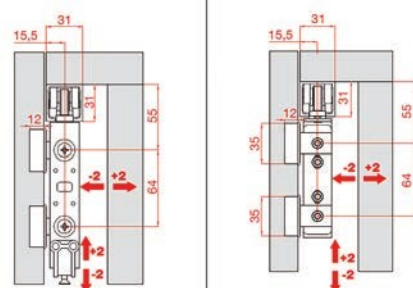

ΠΕΡΙΓΡΑΦΗ ΔΙΑΣΤΑΣΕΩΝ/ MEASUREMENTS DESCRIPTION

Το βάρος των πορτών πρέπει να υποστηρίζεται κυρίως από τους μεντεσέδες 94°-95° /
The weight of the doors must be supported mostly by the 94°-95° hinges.