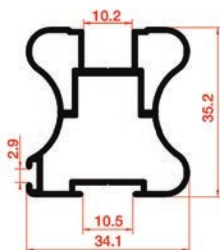

ΛΑΒΕΣ ΝΤΟΥΛΑΠΑΣ ΤΕΤΡΑΓΩΝΕΣ
HANDLES FOR CLOSETS RECTANGULAR

Λαβή τετράγωνη μελαμίνης συρόμενης πόρτας/
Handle for panel square for sliding door

Κωδικός/ Code	Μήκος/ Length	Πάχος πόρτας/ Door thickness	Χρώμα/ Colour
40250453	5800mm	8mm	Αλουμίνιο φυσική ανοδίωση / Aluminium natural anodized