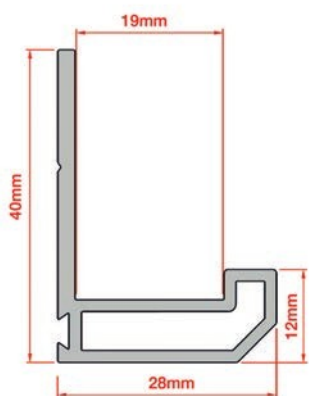

Λαβή εσωτερικής συρόμενης πόρτας/ Handle for inner sliding door

Κωδικός/ Code	Μήκος/ Length	Πάχος πόρτας/ Door thickness	Χρώμα/ Colour
40250401	5800mm	19mm	Αλουμινίου ανοδιωμένο/ Natural anodized