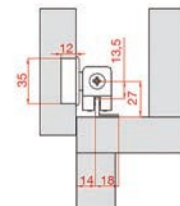

ΠΕΡΙΓΡΑΦΗ ΔΙΑΣΤΑΣΕΩΝ/ MEASUREMENTS DESCRIPTION

Το βάρος των πορτών πρέπει να υποστηρίζεται κυρίως από τους μεντεσέδες 94°-95° /
The weight of the doors must be supported mostly by the 94°-95° hinges.