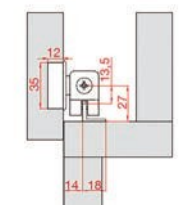

ΠΕΡΙΓΡΑΦΗ ΔΙΑΣΤΑΣΕΩΝ/ MEASUREMENTS DESCRIPTION

Το βάρος των πορτών πρέπει να υποστηρίζεται κυρίως από τους μεντεσέδες 94°-95° /
The weight of the doors must be supported mostly by the 94°-95° hinges.