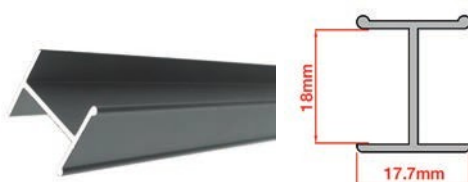

Τραβέρσα αλουμινίου για πόρτα ντουλάπας/
Crossbar aluminium for wardrobe door

Κωδικός/ Code	Μήκος/ Length	Πάχος πόρτας/ Door thickness	ΠxΥ/ WxH	Χρώμα/ Colour
40250396	3000mm	18mm	18x17,7mm	Ασημί/ Silver
40250587	3000mm	18mm	18x17,7mm	Μαύρο/ Black