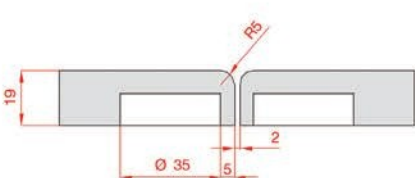

Το βάρος των πορτών πρέπει να υποστηρίζεται κυρίως από τους μεντεσέδες 94°-95° / The weight of the doors must be supported mostly by the 94°-95° hinges.

40250525 / 40250526 / 40250527