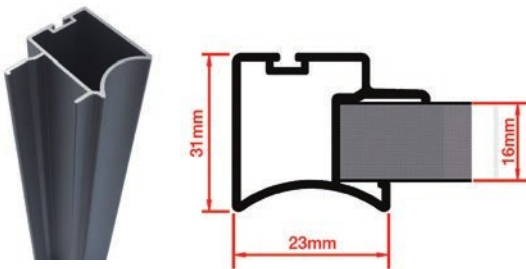

Λαβή πομπέ μελαμίνης συρόμενης πόρτας
Handle for panel upright oval for sliding door

Κωδικός/ Code	Μήκος/ Length	Πάχος πόρτας/ Door thickness	Χρώμα/ Colour
40250414	5800mm	16mm	Αλουμίνιο/ Aluminium