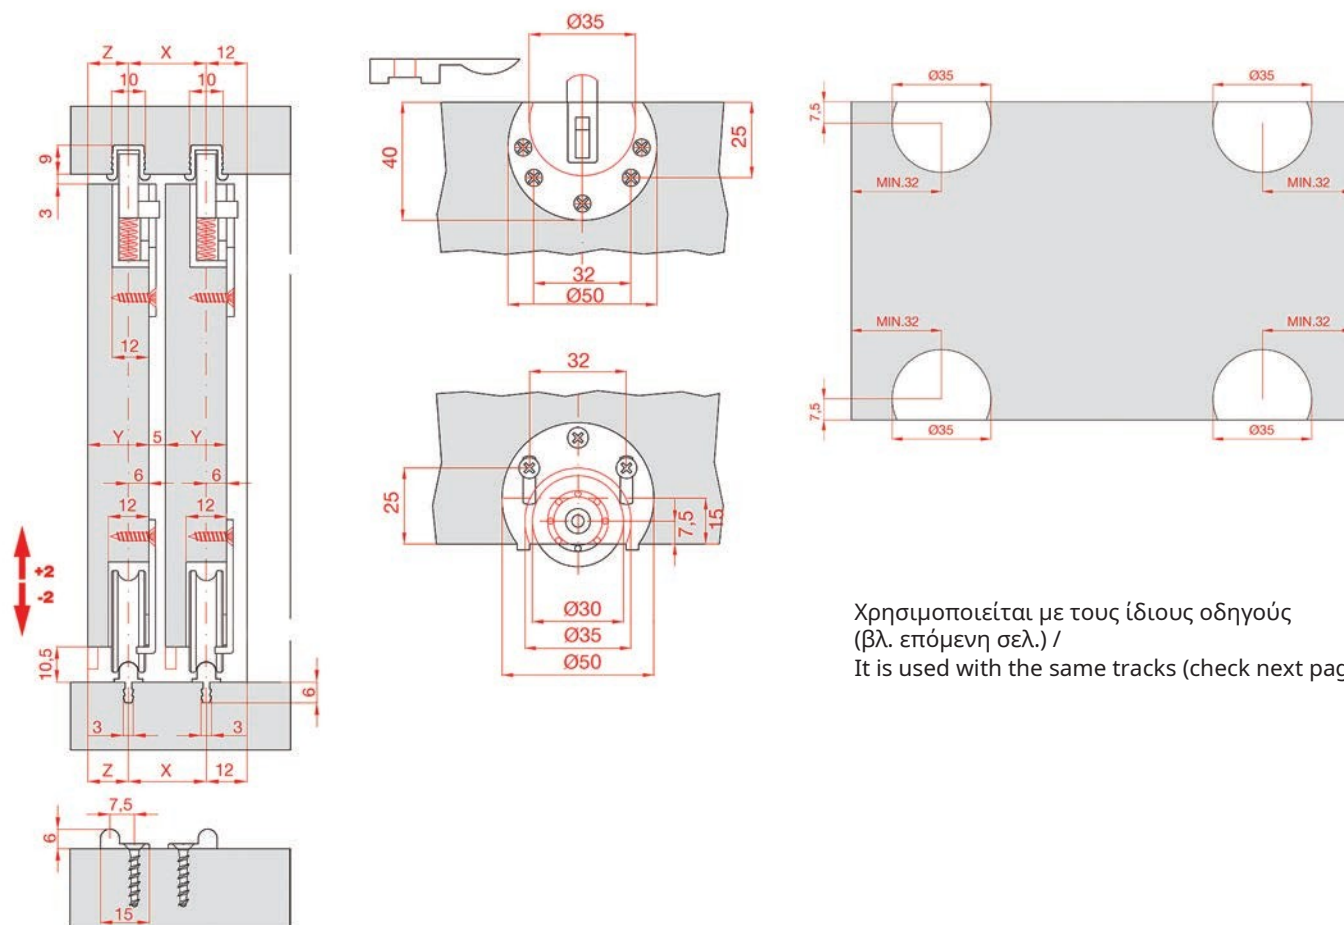

ΠΕΡΙΓΡΑΦΗ ΔΙΑΣΤΑΣΕΩΝ/ MEASUREMENTS DESCRIPTION

Χρησιμοποιείται με τους ίδιους οδηγούς
(βλ. επόμενη σελ.) /
It is used with the same tracks (check next page)

Y=16 X=21 Z=10
Y=18 X=23 Z=12
Y=20 X=25 Z=14