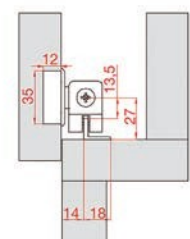

ΣΠΑΣΤΟ ΣΥΡΟΜΕΝΟ ΣΥΣΤΗΜΑ ΓΙΑ ΓΙΑ 4ΦΥΛΛΗ ΕΛΕΥΘΕΡΗ ΠΟΡΤΑ ΝΤΟΥΛΑΠΑΣ ZIG ZAG WARDROBE TERNO /
SLIDING SYSTEM FOR ZIG ZAG WARDROBE TERNO SCORREVOLI

40250527