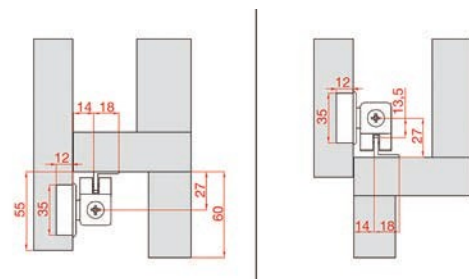

ΠΕΡΙΓΡΑΦΗ ΔΙΑΣΤΑΣΕΩΝ/ MEASUREMENTS DESCRIPTION