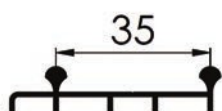

Κάτω οδηγός αλουμινίου για σετ LC80AY/
Bottom track aluminium profile for set LC80AY

Κωδικός/ Code	Μήκος/ Length	Χρώμα/ Colour
40250251	3000mm	Ασημί / Silver

ΣΗΜΕΙΩΣΗ: Για Προφίλ, Τραβέρσα & Λαβές δείτε σελ 25
NOTE: For Profiles, Crossbar & Handles please check page 25