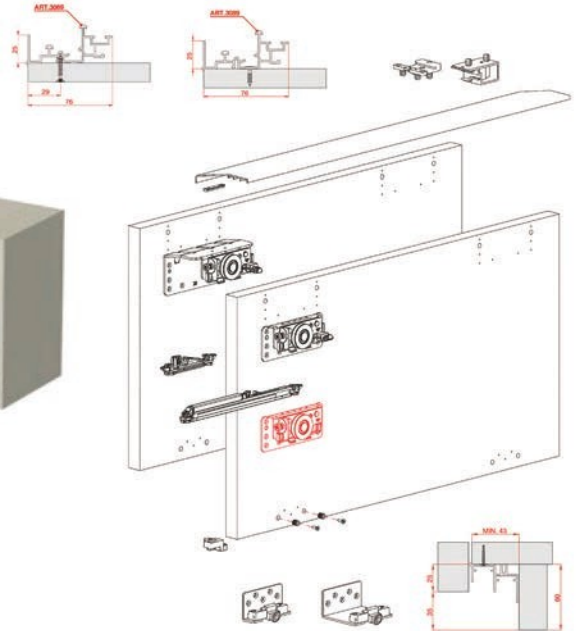

ΣΥΡΟΜΕΝΟ ΣΥΣΤΗΜΑ ΓΙΑ ΠΟΡΤΑ ΝΤΟΥΛΑΠΑΣ ΚΡΕΜΑΣΤΗ ΒΑΡΕΟΥ ΤΥΠΟΥ 80kg ΜΕ ΦΡΕΝΟ STAR FLUID
SLIDING DOORS SYSTEM FOR CLOSET TOP-RUNNING HEAVY DUTY 80kg WITH SOFT-CLOSE STAR FLUID