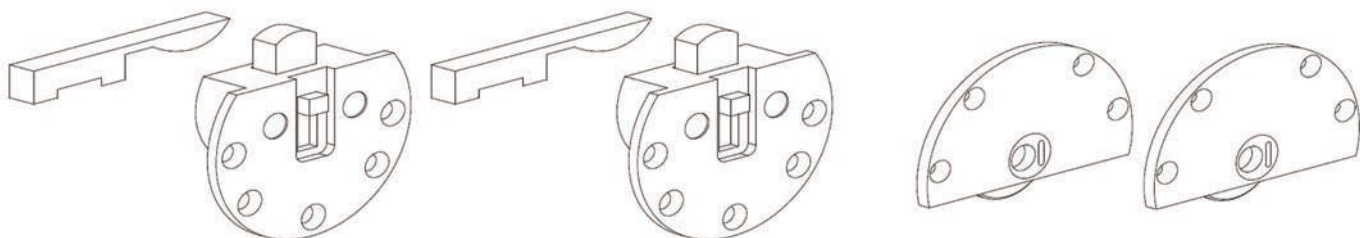

Σετ ράουλα για 1 φύλλο για ξύλινη πόρτα/ Roller set for 1 door two way for wood door

Κωδικός/ Code	Πάχος πόρτας/ Door thickness	Βάρος πόρτας/ Door weight	Φύλλα/ Doors	Φρένο/ Soft close
40250143	18-30mm	max 40kg	1	Όχι/ No

ΣΗΜΕΙΩΣΗ: Για Προφίλ οδηγούς δείτε σελ 81
NOTE: For Profile rail tracks please check page 81