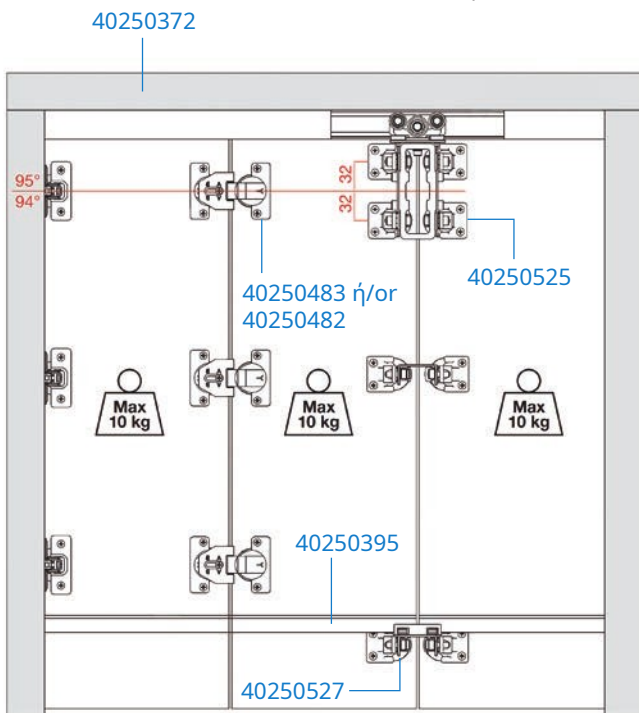

ΠΕΡΙΓΡΑΦΗ ΔΙΑΣΤΑΣΕΩΝ/ MEASUREMENTS DESCRIPTION