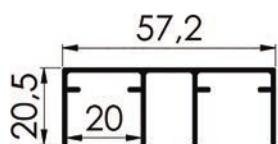

Φρένο για LC80AY/ Damper for LC80AY

Κωδικός/ Code	Βάρος πόρτας/ Door weight
40250521	Max 80kg

ΟΔΗΓΟΙ ΓΙΑ LC80AY LUCIDO
TRACKS FOR LC80AY LUCIDO

Άνω οδηγός αλουμινίου για σετ LC80AY /
Top track aluminium profile for set LC80AY

Κωδικός/ Code	Μήκος/ Length	Χρώμα/ Colour
40250250	3000mm	Ασημί / Silver