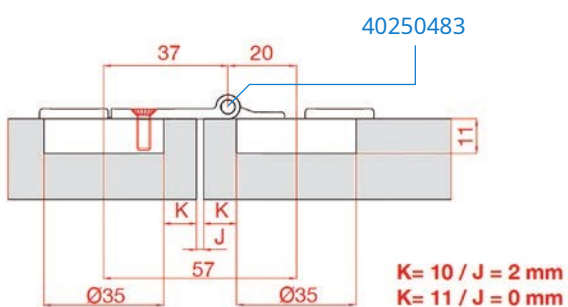

ΣΠΑΣΤΟ ΣΥΡΟΜΕΝΟ ΣΥΣΤΗΜΑ ΓΙΑ 2ΦΥΛΛΗ ΠΟΡΤΑ ΝΤΟΥΛΑΠΑΣ ZIG ZAG WARDROBE TERNO SCORREVOLI
SLIDING SYSTEM FOR 2 FOLDING CLOSET DOORS ZIG ZAG WARDROBE TERNO SCORREVOLI

ΠΕΡΙΓΡΑΦΗ ΔΙΑΣΤΑΣΕΩΝ/ MEASUREMENTS DESCRIPTION

40250484

40250524