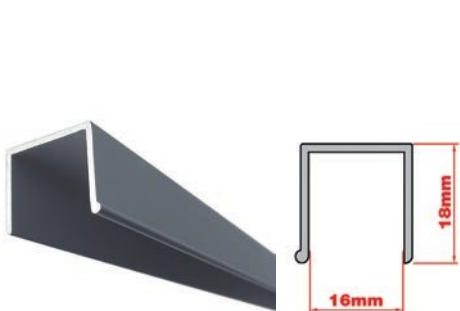

ΣΥΡΟΜΕΝΟ ΣΥΣΤΗΜΑ ΡΥΘΜΙΖΟΜΕΝΟ ΜΕ ΡΑΟΥΛΟ ΕΞΩΤΕΡΙΚΗΣ ΤΟΠΟΘΕΤΗΣΗ ΒΑΣΗΣ ΓΙΑ ΠΟΡΤΑ ΝΤΟΥΛΑΠΑΣ ΒΑΡΕΟΥ ΤΥΠΟΥ ΜΕ ΦΡΕΝΟ LC75AY-UK LUCIDO / SLIDING DOORS SYSTEM FOR CLOSET ADJUSTABLE SURFACE BOTTOM ROLLER HEAVY DUTY WITH SOFT-CLOSE LC75AY-UK LUCIDO

ΟΔΗΓΟΙ ΓΙΑ LC75AY-UK LUCIDO/ TRACKS FOR LC75AY-UK LUCIDO

Άνω οδηγός αλουμινίου για σετ LC75AY-UK/ Top track aluminium profile for σετ L750AY-UK		
Κωδικός/ Code	Μήκος/ Opening	Χρώμα/ Colour
40250250	3000mm	Ασημί / Silver

Κάτω οδηγός αλουμινίου για σετ LC75AY-UK/ Bottom track aluminium profile for σετ LC75AY-UK		
Κωδικός/ Code	Μήκος ανοίγματος/ Opening Length	Χρώμα/ Colour
40250546	3000mm	Ασημί / Silver

ΣΗΜΕΙΩΣΗ: Για Προφίλ, Τραβέρσα & Λαβές δείτε σελ 25
NOTE: For Profiles, Crossbar & Handles please check page 25

ΠΡΟΦΙΛ ΓΙΑ ΣΥΡΟΜΕΝΗ ΠΟΡΤΑ ΝΤΟΥΛΑΠΑΣ
PROFILES FOR WARDROBE SLIDING DOOR

Προφίλ αλουμινίου για πόρτα ντουλάπας/ Profile aluminium for wardrobe door				
Κωδικός/ Code	Μήκος/ Length	Πάχος πόρτας/ Door thickness	ΠxΥ/ WxH	Χρώμα/ Colour
40250411*	5800mm	16mm	16 x 18mm	Ασημί/ Silver