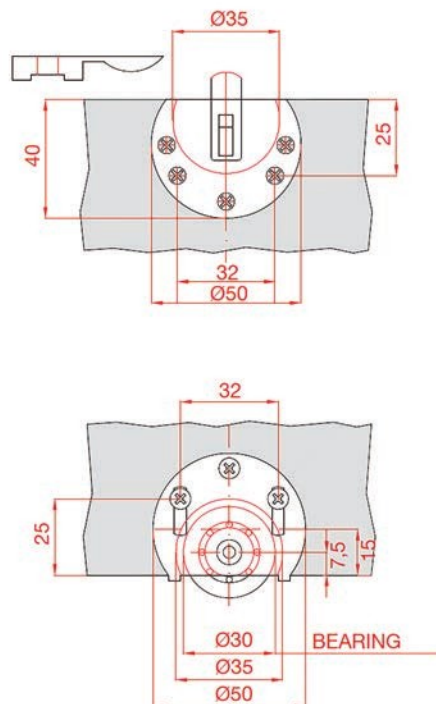

ΠΕΡΙΓΡΑΦΗ ΔΙΑΣΤΑΣΕΩΝ
MEASUREMENTS DESCRIPTION