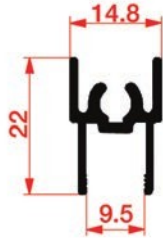

ΣΗΜΕΙΩΣΗ: Για Προφίλ, Τραβέρσα & Λαβές δείτε σελ 33  
NOTE: For Profiles, Crossbar & Handles please check page 33

ΠΡΟΦΙΛ ΓΙΑ ΣΥΡΟΜΕΝΗ ΠΟΡΤΑ ΝΤΟΥΛΑΠΑΣ  
PROFILES FOR WARDROBE SLIDING DOOR

Άνω Προφίλ αλουμινίου για πόρτα ντουλάπας/  
Upper Profile aluminium for wardrobe door