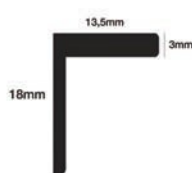

Κάτω οδηγός γωνία αλουμινίου για 3φυλλη ελεύθερη συρόμενη σπαστή πόρτα ντουλάπας/
Bottom track corner aluminium profile for 3 doors free sliding folding wardrobe system

Κωδικός/ Code	Μήκος / Length	Χρώμα/ Colour
40250395	3000mm	Ασημί/ Silver