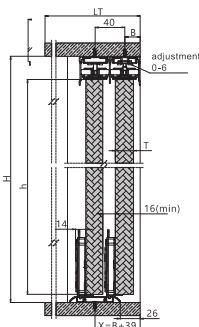

Σετ ράουλα για 1 φύλλο διπλής κατεύθυνσης για ξύλινη πόρτα/ Roller set for 1 door two way for wood door

Κωδικός/ Code	Πάχος πόρτας/ Door thickness	Βάρος πόρτας/ Door weight	Φύλλα/ Doors	Με φρένο/ Soft close
40250590	10-24mm	15-30kg	1	Ναι
40250505		30-50kg		

ΔΙΑΣΤΑΣΕΙΣ ΣΥΝΑΡΜΟΛΟΓΗΣΗΣ (mm) / SLIDING DOOR INSTALLATION DIMENSIONS (mm)

Sliding Door Installation Dimensions(mm)

H=wardrobe internal height
h=door height
LT=wardrobe internal depth
T=door thickness
Wardrobe internal depth: LT=97(min)
Door height:h=H-43.3
Door thickness:T=10-24