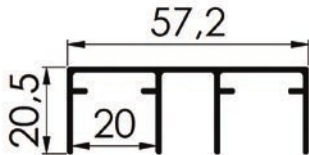

ΣΥΡΟΜΕΝΟ ΣΥΣΤΗΜΑ ΡΥΘΜΙΖΟΜΕΝΟ ΜΕ ΡΑΟΥΛΟ ΕΞΩΤΕΡΙΚΗΣ ΤΟΠΟΘΕΤΗΣΗ ΒΑΣΗΣ ΓΙΑ ΠΟΡΤΑ ΝΤΟΥΛΑΠΑΣ ΒΑΡΕΟΥ ΤΥΠΟΥ ΜΕ ΦΡΕΝΟ LC75AY-UK LUCIDO / SLIDING DOORS SYSTEM FOR CLOSET ADJUSTABLE SURFACE BOTTOM ROLLER HEAVY DUTY WITH SOFT-CLOSE LC75AY-UK LUCIDO

ΟΔΗΓΟΙ ΓΙΑ LC75AY-UK LUCIDO/ TRACKS FOR LC75AY-UK LUCIDO

Άνω οδηγός αλουμινίου για σετ LC75AY-UK/ Top track aluminium profile for σετ L750AY-UK		
Κωδικός/ Code	Μήκος/ Opening	Χρώμα/ Colour
40250250	3000mm	Ασημί / Silver