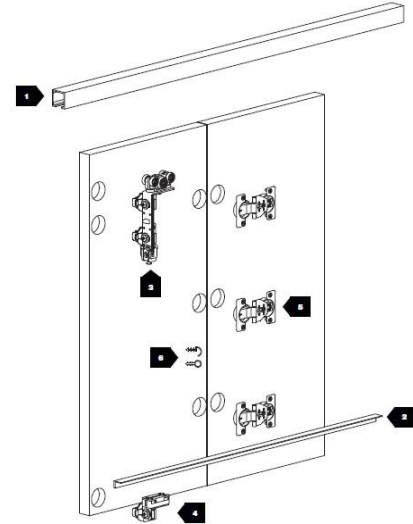

01.7 ZIG ZAG WARDROBE- ΣΠΑΣΤΟ ΣΥΡΟΜΕΝΟ ΣΥΣΤΗΜΑ ΓΙΑ ΝΤΟΥΛΑΠΑ Folding sliding Doors System

ΣΠΑΣΤΟ ΣΥΡΟΜΕΝΟ ΣΥΣΤΗΜΑ ΓΙΑ 4ΦΥΛΛΗ ΠΟΡΤΑ ΝΤΟΥΛΑΠΑΣ ZIG ZAG WARDROBE TERNO/
SLIDING SYSTEM FOR 4 FOLDING CLOSET DOORS ZIG ZAG WARDROBE TERNO SCORREVOLI