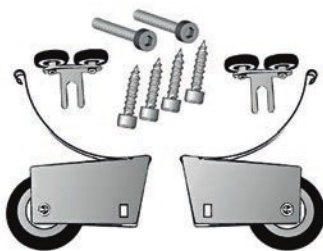

ΣΥΡΟΜΕΝΟ ΣΥΣΤΗΜΑ ΚΑΤΩ ΚΙΝΗΣΗΣ ΓΙΑ ΠΟΡΤΑ ΝΤΟΥΛΑΠΑΣ ΜΕ ΠΛΑΙΣΙΟ ΑΛΟΥΜΙΝΙΟΥ ΧΩΡΙΣ ΦΡΕΝΟ CLASSIC ECO
SLIDING DOORS SYSTEM FOR CLOSET BOTTOM ROLLERS ALUMINIUM FRAME DOORS WITHOUT SOFT-CLOSE CLASSIC ECO

ΤΟ CLASSIC ECO GEMAN KIT ΠΕΡΙΛΑΜΒΑΝΕΙ/
CLASSIC ECO GEMAN KIT PACKAGE INCLUDES:

Σετ ράουλα για χερούλι πομπέ & 1 φύλλο διπλής κατεύθυνσης για ξύλινη πόρτα/
Roller set for curve handle & 1 door two way for wood door

Κωδικός/ Code	Πάχος πόρτας/ Door thickness	Τύπος χερουλιού/ Door handle type	Φύλλα/ Doors	Με φρένο/ Soft close
40250426	max 8mm	Πομπέ/ Curve	1	Όχι/ No

Σετ ράουλα για χερούλι τετράγωνο & 1 φύλλο διπλής κατεύθυνσης για ξύλινη πόρτα/
Roller set for square handle & 1 door two way for wood door

Κωδικός/ Code	Πάχος πόρτας/ Door thickness	Τύπος χερουλιού/ Door handle type	Φύλλα/ Doors	Με φρένο/ Soft close
40250427	max 8mm	Τετράγωνο/ Square	1	Όχι/ No

ΟΔΗΓΟΙ ΓΙΑ GEMAN CLASSIC ECO
TRACKS FOR GEMAN CLASSIC ECO

Άνω οδηγός αλουμινίου για GEMAN CLASSIC ECO/
Top track aluminium profile for GEMAN CLASSIC ECO

Κωδικός/ Code	Μήκος/ Length	Χρώμα/ Colour
40250449	5800mm	Ασημί/ Silver

Κάτω οδηγός αλουμινίου για GEMAN CLASSIC ECO/
Bottom track aluminium profile for GEMAN CLASSIC ECO

Κωδικός/ Code	Μήκος/ Length	Χρώμα/ Colour
40250430	5800mm	Ασημί/ Silver