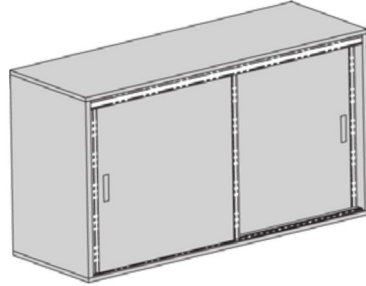

ΣΥΡΟΜΕΝΟ ΣΥΣΤΗΜΑ ΚΑΤΩ ΚΙΝΗΣΗΣ ΓΙΑ ΠΟΡΤΑ ΝΤΟΥΛΑΠΑΣ ΜΕ ΠΛΑΙΣΙΟ ΑΛΟΥΜΙΝΙΟΥ ΜΕ ΦΡΕΝΟ CS TRACK-PRO DTC
SLIDING DOORS SYSTEM FOR CLOSET BOTTOM ROLLERS ALUMINIUM FRAME DOORS WITH SOFT-CLOSE CS TRACK-PRO DTC