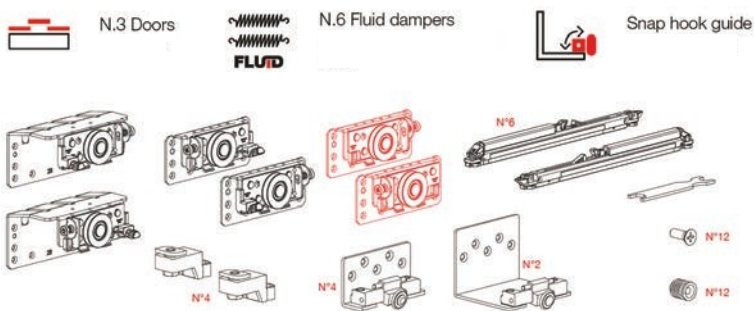

Σετ ράουλα για 3 φύλλα/ Roller set for 3 doors

Κωδικός/ Code	Πάχος πόρτας/ Door thickness	Βάρος πόρτας/ Door weight	Φύλλα/ Doors	Με φρένο/ Soft close
40250578	Max 28mm	Max 80kg	3	6 φρένα/ 6 dampers