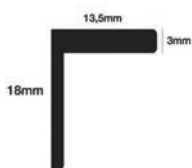

Κάτω οδηγός γωνία αλουμινίου για 2φυλλη συρόμενη σπαστή πόρτα ντουλάπας/
Bottom track corner aluminium profile for 2 doors sliding folding wardrobe system

Κωδικός/ Code	Μήκος ανοίγματος/ Opening Length	Χρώμα/ Colour
40250395	3000mm	Ασημί/ Silver

ΜΕΝΤΕΣΕΔΕΣ ΓΙΑ ΣΥΣΤΗΜΑ ΝΤΟΥΛΑΠΑΣ ZIG ZAG WARDROBE
HINGES FOR ZIG ZAG WARDROBE SYSTEM