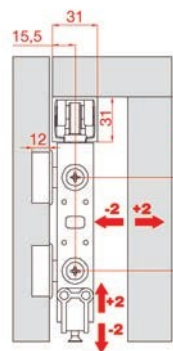

ΣΠΑΣΤΟ ΣΥΡΟΜΕΝΟ ΣΥΣΤΗΜΑ ΓΙΑ ΓΙΑ 4ΦΥΛΛΗ ΕΛΕΥΘΕΡΗ ΠΟΡΤΑ ΝΤΟΥΛΑΠΑΣ ZIG ZAG WARDROBE TERNO /
SLIDING SYSTEM FOR ZIG ZAG WARDROBE TERNO SCORREVOLI