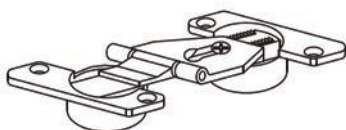

Μεντεσές για 3φυλλη συρόμενη σπαστή πόρτα ντουλάπας Terno Scorrevoli/
Hinge for 3 doors sliding folding wardrobe system Terno Scorrevoli

Κωδικός/
Code

Μέγιστο Βάρος/
Max Weight

40250483

10 kg

ΠΡΟΣΟΧΗ: Για 4 φυλλη σπαστή ντουλάπα απαιτούνται 6 τμχ x 40250483
ATTENTION: Please order 6 pcs x 40250483 for 4 folding doors