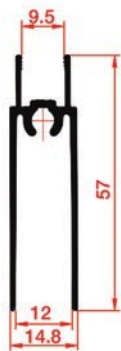

Κωδικός/ Code	Μήκος/ Length	Πάχος πόρτας/ Door thickness	ΠxΥ/ WxH	Χρώμα/ Colour
40250439	5800mm	8mm	14.8 x 22mm	Ασημί/ Silver

Άνω Προφίλ αλουμινίου για πόρτα ντουλάπας/  
Upper Profile aluminium for wardrobe door