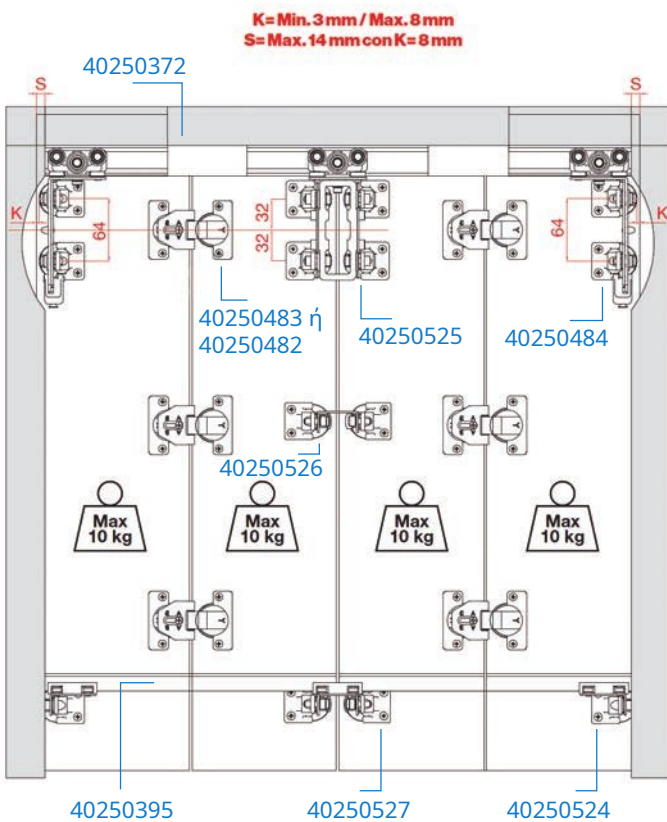

ΣΠΑΣΤΟ ΣΥΡΟΜΕΝΟ ΣΥΣΤΗΜΑ ΓΙΑ ΓΙΑ 4ΦΥΛΛΗ ΕΛΕΥΘΕΡΗ ΠΟΡΤΑ ΝΤΟΥΛΑΠΑΣ ZIG ZAG WARDROBE TERNO /
SLIDING SYSTEM FOR ZIG ZAG WARDROBE TERNO SCORREVOLI