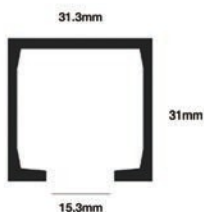

01.7 ZIG ZAG WARDROBE- ΣΠΑΣΤΟ ΣΥΡΟΜΕΝΟ ΣΥΣΤΗΜΑ ΓΙΑ ΝΤΟΥΛΑΠΑ Folding sliding Doors System

ΟΔΗΓΟΙ ΓΙΑ ΣΥΣΤΗΜΑ ΝΤΟΥΛΑΠΑΣ ZIG ZAG WARDROBE TRACKS FOR ZIG ZAG WARDROBE SYSTEM

Άνω οδηγός αλουμινίου για 2φυλλη ελεύθερη συρόμενη σπαστή πόρτα ντουλάπας /
Top track aluminium profile for 2 doors free sliding folding wardrobe system

Κωδικός/ Code	Μήκος/ Length	Χρώμα/ Colour
40250372	3000mm	Ασημί/ Silver