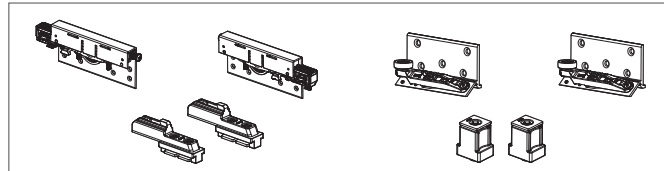

Σετ ράουλα εσωτερικά / 1x inner door roller set