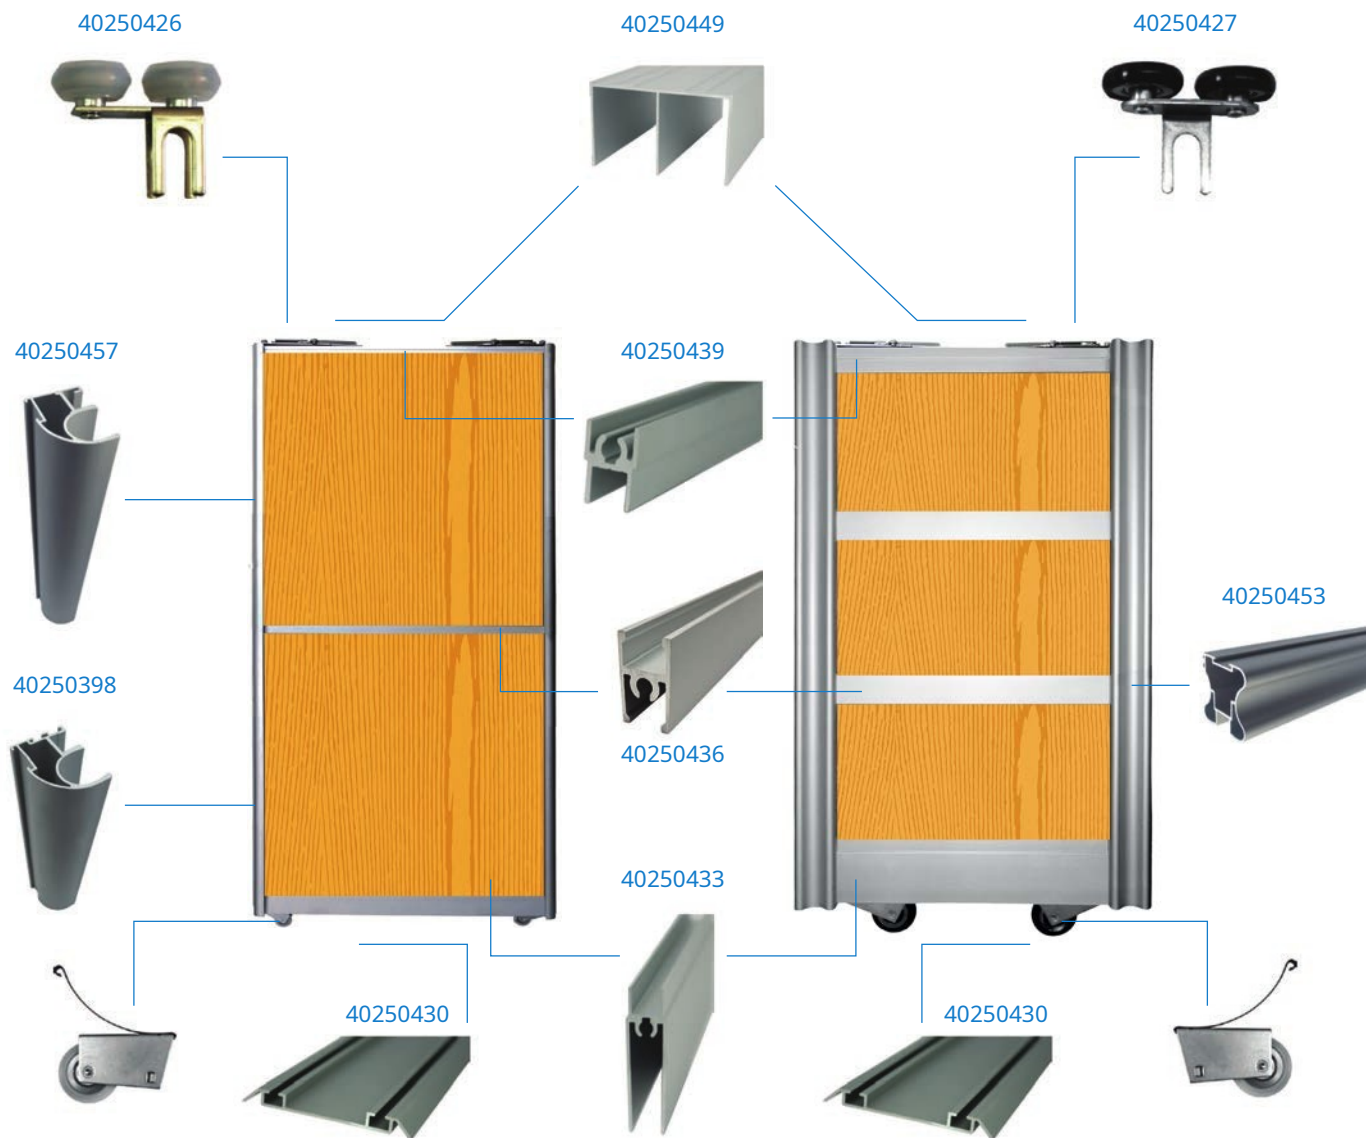

ΣΥΡΟΜΕΝΟ ΣΥΣΤΗΜΑ ΚΑΤΩ ΚΙΝΗΣΗΣ ΓΙΑ ΠΟΡΤΑ ΝΤΟΥΛΑΠΑΣ ΜΕ ΠΛΑΙΣΙΟ ΑΛΟΥΜΙΝΙΟΥ ΧΩΡΙΣ ΦΡΕΝΟ CLASSIC ECO
SLIDING DOORS SYSTEM FOR CLOSET BOTTOM ROLLERS ALUMINIUM FRAME DOORS WITHOUR SOFT-CLOSE CLASSIC ECO

ΣΗΜΕΙΩΣΗ: Για Προφίλ, Τραβέρσα & Λαβές δείτε σελ 33
NOTE: For Profiles, Crossbar & Handles please check page 33