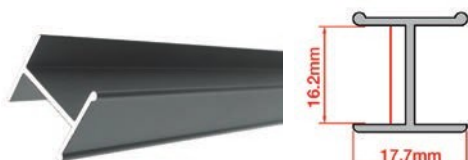

01.7 ΠΡΟΦΙΛ ΓΙΑ ΠΟΡΤΑ ΝΤΟΥΛΑΠΑΣ
Profiles for wardrobe door

ΤΡΑΒΕΡΣΑ ΓΙΑ ΣΥΡΟΜΕΝΗ ΠΟΡΤΑ ΝΤΟΥΛΑΠΑΣ
CROSSBAR FOR WARDROBE SLIDING DOOR

Τραβέρσα αλουμινίου για πόρτα ντουλάπας/
Crossbar aluminium for wardrobe door

Κωδικός/ Code	Μήκος/ Length	Πάχος πόρτας/ Door thickness	ΠxΥ/ WxH	Χρώμα/ Colour
40250400	5800mm	16mm	16,2x17,7mm	Ασημί/ Silver