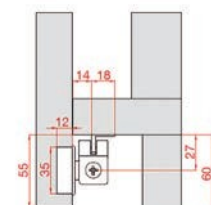

ΠΕΡΙΓΡΑΦΗ ΔΙΑΣΤΑΣΕΩΝ/ MEASUREMENTS DESCRIPTION

Το βάρος των πορτών πρέπει να υποστηρίζεται κυρίως από τους μεντεσέδες 94°-95° /
The weight of the doors must be supported mostly by the 94°-95° hinges.