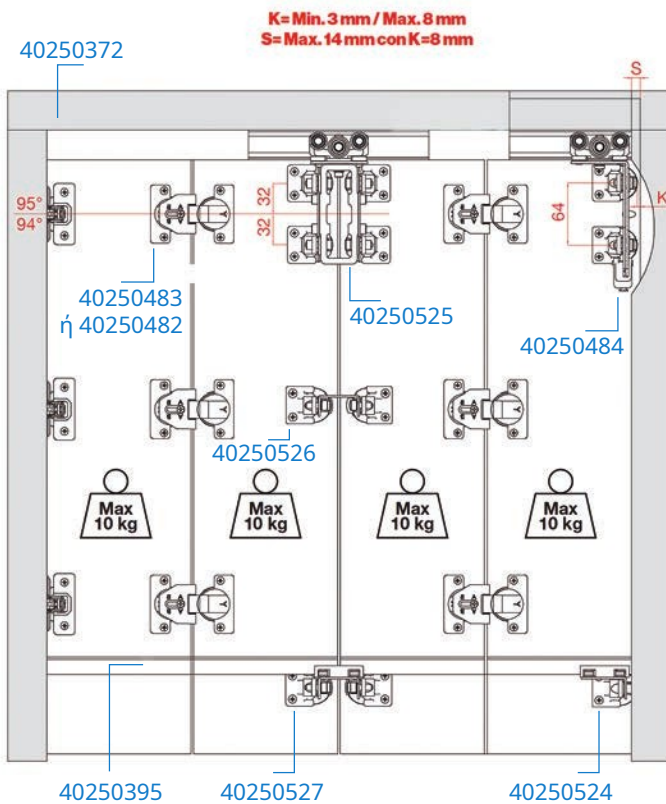

ΠΕΡΙΓΡΑΦΗ ΔΙΑΣΤΑΣΕΩΝ/ MEASUREMENTS DESCRIPTION

Το βάρος των πορτών πρέπει να υποστηρίζεται κυρίως από τους μεντεσέδες 94°-95° /
The weight of the doors must be supported mostly by the 94°-95° hinges.