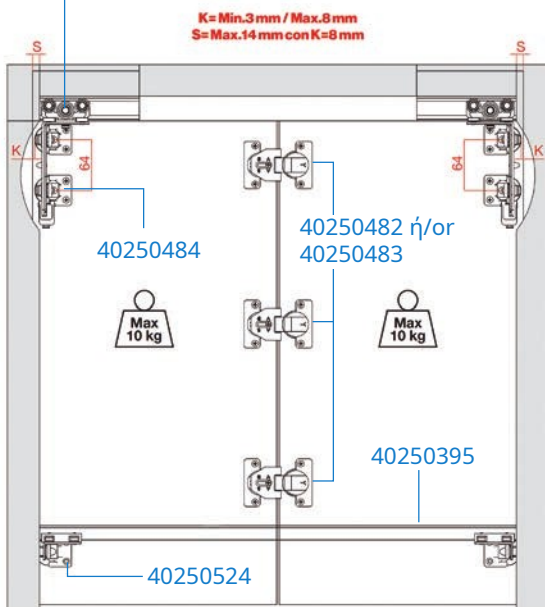

ΠΕΡΙΓΡΑΦΗ ΔΙΑΣΤΑΣΕΩΝ/ MEASUREMENTS DESCRIPTION

40250372