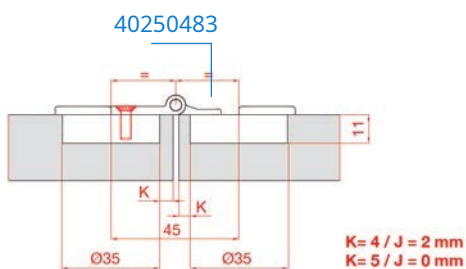

ΣΠΑΣΤΟ ΣΥΡΟΜΕΝΟ ΣΥΣΤΗΜΑ ΓΙΑ ΓΙΑ 4ΦΥΛΛΗ ΕΛΕΥΘΕΡΗ ΠΟΡΤΑ ΝΤΟΥΛΑΠΑΣ ZIG ZAG WARDROBE TERNO /
SLIDING SYSTEM FOR ZIG ZAG WARDROBE TERNO SCORREVOLI

40250527