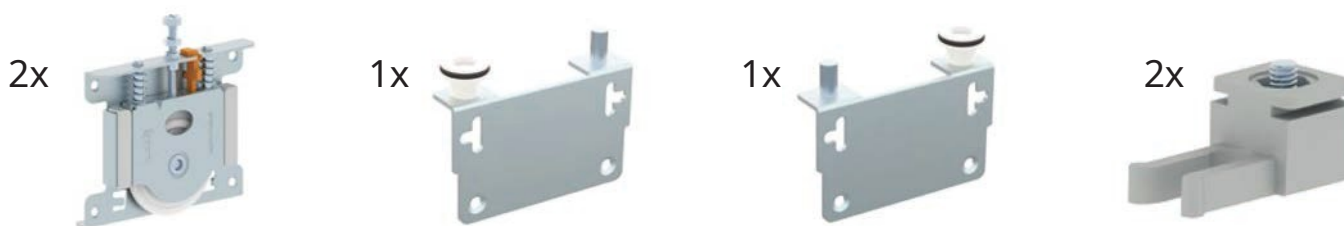

LC75AY-UK ΣΕΤ ΠΕΡΙΛΑΜΒΑΝΕΙ/ THE SET LC75AY-UK INCLUDES: