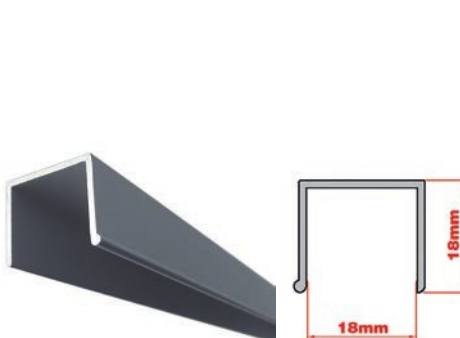

Προφίλ αλουμινίου για πόρτα ντουλάπας/ Profile aluminium for wardrobe door				
Κωδικός/ Code	Μήκος/ Length	Πάχος πόρτας/ Door thickness	ΠxΥ/ WxH	Χρώμα/ Colour
40250397*	3000mm	18mm	18 x 18mm	Ασημί/ Silver
40250586*	3000mm	18mm	18 x 18mm	Μαύρο/ Black

*Αυτό μπαίνει αντί για χερούλι στο σοκορο της πόρτας εσωτερικά
This goes into the door jamb on the inside instead of a handle.