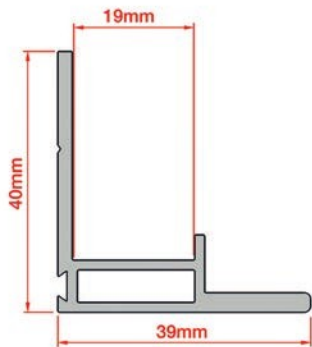

Λαβή τετράγωνη εξωτερικής συρόμενης πόρτας/
Handle rectangular for outer sliding door

Κωδικός/ Code	Μήκος/ Length	Πάχος πόρτας/ Door thickness	Χρώμα/ Colour
40250402	5800mm	23mm	Αλουμινίου ανοδιωμένο/ Natural Anodized

* Κατόπιν παραγγελίας μπορούμε να διαθέσουμε τα προφίλ με ηλεκτροστατική βαφή σε χρώματα RAL
Upon request we can provide color profiles in RAL electrostatic painting