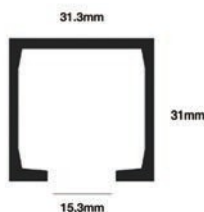

01.7 ZIG ZAG WARDROBE- ΣΠΑΣΤΟ ΣΥΡΟΜΕΝΟ ΣΥΣΤΗΜΑ ΓΙΑ ΝΤΟΥΛΑΠΑ
Folding sliding Doors System

ΟΔΗΓΟΙ ΓΙΑ ΣΥΣΤΗΜΑ ΝΤΟΥΛΑΠΑΣ ZIG ZAG WARDROBE
TRACKS FOR ZIG ZAG WARDROBE SYSTEM

Άνω οδηγός αλουμινίου για 3φυλλη ελεύθερη συρόμενη σπαστή πόρτα ντουλάπας/
Top track aluminium profile for 3 doors free sliding folding wardrobe system

Κωδικός/ Code	Μήκος/ Length	Χρώμα/ Colour
40250372	3000mm	Ασημί/ Silver