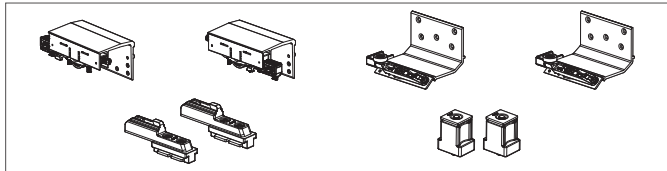

ΤΟ GT ΚΙΤ ΠΕΡΙΛΑΜΒΑΝΕΙ / GT KIT PACKAGE INCLUDES:

Σετ ράουλα εξωτερικά / 1x outer door roller set