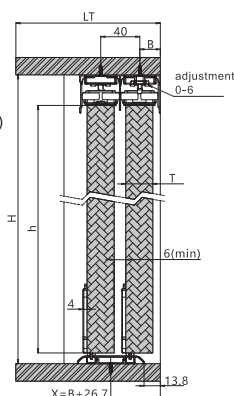

Σετ ράουλα για 1 φύλλο διπλής κατεύθυνσης για ξύλινη πόρτα/ Roller set for 1 door two way for wood door

Κωδικός/ Code	Πάχος πόρτας/ Door thickness	Βάρος πόρτας/ Door weight	Φύλλα/ Doors	Με φρένο/ Soft close
40250503	10-24mm	30-50kg	1	Ναι/ Yes

ΔΙΑΣΤΑΣΕΙΣ ΣΥΝΑΡΜΟΛΟΓΗΣΗΣ (mm) / SLIDING DOOR INSTALLATION DIMENSIONS (mm)

H=wardrobe internal height
h=door height
LT=wardrobe internal depth
T=door thickness
Wardrobe internal depth: LT=95(min)
Door height:h=H-43 $\frac{3}{4}$
Door thickness:T=16-34