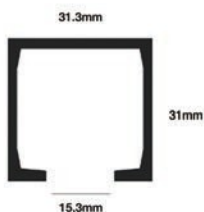

ΠΕΡΙΓΡΑΦΗ ΔΙΑΣΤΑΣΕΩΝ/ MEASUREMENTS DESCRIPTION

40250484

40250524

01.7 ZIG ZAG WARDROBE- ΣΠΑΣΤΟ ΣΥΡΟΜΕΝΟ ΣΥΣΤΗΜΑ ΓΙΑ ΝΤΟΥΛΑΠΑ  
Folding sliding Doors System

ΟΔΗΓΟΙ ΓΙΑ ΣΥΣΤΗΜΑ ΝΤΟΥΛΑΠΑΣ ZIG ZAG WARDROBE  
TRACKS FOR ZIG ZAG WARDROBE SYSTEM