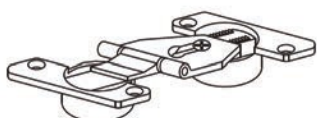

Μεντεσές για 2φυλλη ελεύθερη συρόμενη σπαστή πόρτα ντουλάπας Terno Scorrevoli/
Hinge for 2 doors free sliding folding wardrobe system Terno Scorrevoli

Κωδικός/ Code	Μέγιστο Βάρος/ Max Weight
40250483	10 kg

ΠΡΟΣΟΧΗ: Για 2 φυλλη σπαστή ντουλάπα απαιτούνται 3 τμχ x 40250483
ATTENTION: Please order 3 pcs x 40250483 for 2 folding doors