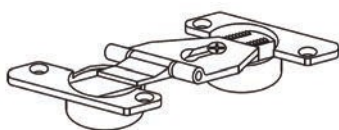

Μεντεσές για 3φυλλη συρόμενη σπαστή πόρτα ντουλάπας Terno Scorrevoli/
Hinge for 3 doors sliding folding wardrobe system Terno Scorrevoli

Κωδικός/ Code	Μέγιστο Βάρος/ Max Weight
40250483	10 kg

ΠΡΟΣΟΧΗ: Για 2 φυλλη σπαστή ντουλάπας απαιτούνται 3 τμχ x 40250483
ATTENTION: Please order 3 pcs x 40250483 for 3 folding doors