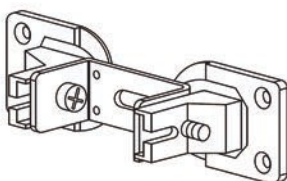

Μεντεσές 2πλός σύνδεσης για 3φυλλη συρόμενη σπαστή πόρτα ντουλάπας Terno Scorrevoli/
2-Hinge joint for 3 doors sliding folding wardrobe system Terno Scorrevoli

Κωδικός/ Code	Μέγιστο Βάρος/ Max Weight
40250526	10 kg