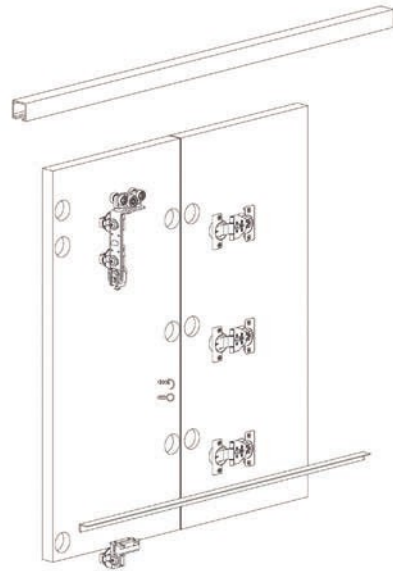

ΣΠΑΣΤΟ ΣΥΡΟΜΕΝΟ ΣΥΣΤΗΜΑ ΓΙΑ 2 ΦΥΛΛΗ ΕΛΕΥΘΕΡΗ ΠΟΡΤΑ ΝΤΟΥΛΑΠΑΣ ZIG ZAG WARDROBE TERNO
SLIDING SYSTEM FOR 2 FREE FOLDING CLOSET DOORS ZIG ZAG WARDROBE TERNO SCORREVOLI