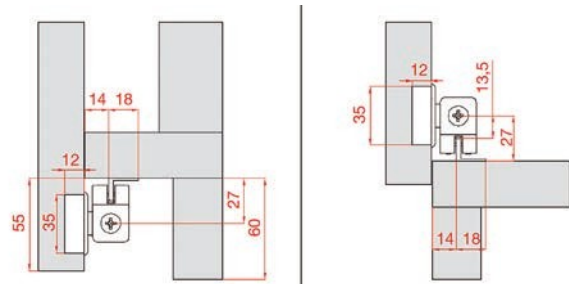

40250484

40250524