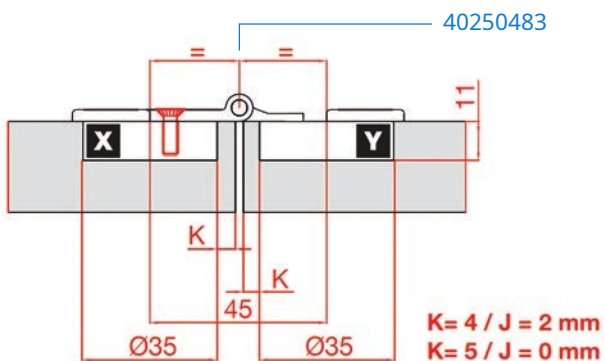

ΣΠΑΣΤΟ ΣΥΡΟΜΕΝΟ ΣΥΣΤΗΜΑ ΓΙΑ 2 ΦΥΛΛΗ ΕΛΕΥΘΕΡΗ ΠΟΡΤΑ ΝΤΟΥΛΑΠΑΣ ZIG ZAG WARDROBE TERNO
SLIDING SYSTEM FOR 2 FREE FOLDING CLOSET DOORS ZIG ZAG WARDROBE TERNO SCORREVOLI

ΠΕΡΙΓΡΑΦΗ ΔΙΑΣΤΑΣΕΩΝ/ MEASUREMENTS DESCRIPTION

40250372

40250484

40250524