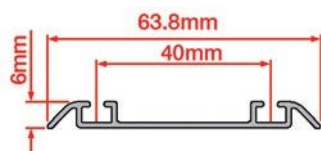

Άνω οδηγός αλουμινίου για CS TRACK-PRO DTC /
Top track aluminium profile for CS TRACK-PRO DTC

Κωδικός/ Code	Μήκος ανοίγματος/ Opening Length	Χρώμα/ Colour
40250449	5800mm	Ασημί/ Silver