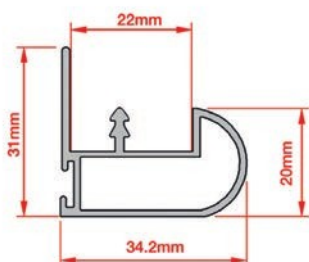

Λαβή εξωτερικής συρόμενης πόρτας/ Handle for outer sliding door

Κωδικός/ Code	Μήκος/ Length	Πάχος πόρτας/ Door thickness	Χρώμα/ Colour
40250380	2800mm	22mm	Αλουμινίου ανοδιωμένο/ Natural anodized