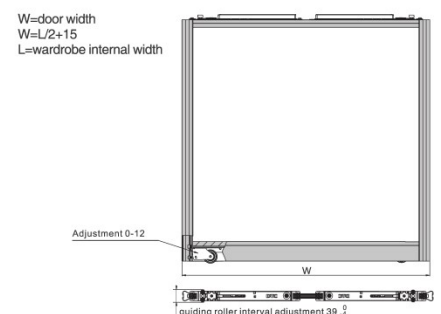

Sliding Door Installation Dimensions(mm)