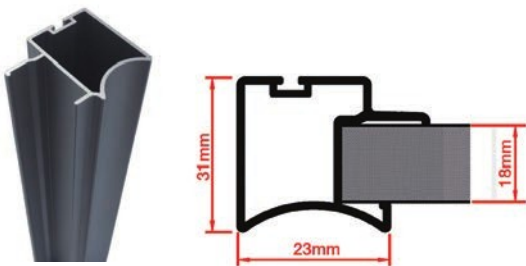

Λαβή πομπέ μελαμίνης συρόμενης πόρτας/
Handle for panel upright oval for sliding door

Κωδικός/ Code	Μήκος/ Length	Πάχος πόρτας/ Door thickness	Χρώμα/ Colour
40250536	5800mm	18mm	Αλουμίνιο/ Aluminium

ΑΞΕΣΟΥΑΡ
ACCESSORIES

Βουρτσάκι κινησιός στεγάνωσης για συρόμενη πόρτα/
Woven strip for sliding door

Κωδικός/ Code	Διάσταση/ Dimensions	Χρώμα/ Colour
40250567	7x8mm	Γκρι/ Grey