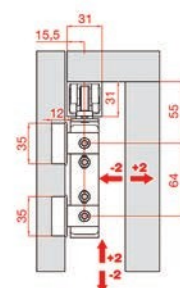

ΠΕΡΙΓΡΑΦΗ ΔΙΑΣΤΑΣΕΩΝ/ MEASUREMENTS DESCRIPTION

Το βάρος των πορτών πρέπει να υποστηρίζεται κυρίως από τους μεντεσέδες 94°-95° /
The weight of the doors must be supported mostly by the 94°-95° hinges.