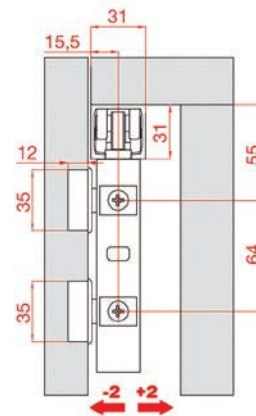

ΠΕΡΙΓΡΑΦΗ ΔΙΑΣΤΑΣΕΩΝ/ MEASUREMENTS DESCRIPTION

40250484