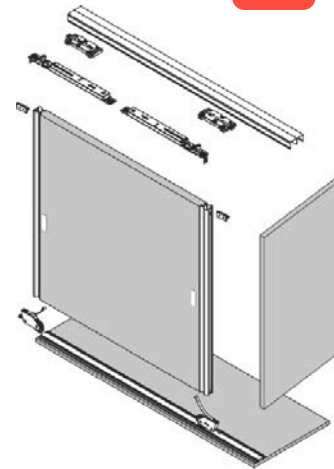

ΣΥΡΟΜΕΝΟ ΣΥΣΤΗΜΑ ΚΑΤΩ ΚΙΝΗΣΗΣ ΓΙΑ ΠΟΡΤΑ ΝΤΟΥΛΑΠΑΣ ΜΕ ΠΛΑΙΣΙΟ ΑΛΟΥΜΙΝΙΟΥ ΜΕ ΦΡΕΝΟ CS TRACK-PRO DTC
SLIDING DOORS SYSTEM FOR CLOSET BOTTOM ROLLERS ALUMINIUM FRAME DOORS WITH SOFT-CLOSE CS TRACK-PRO DTC