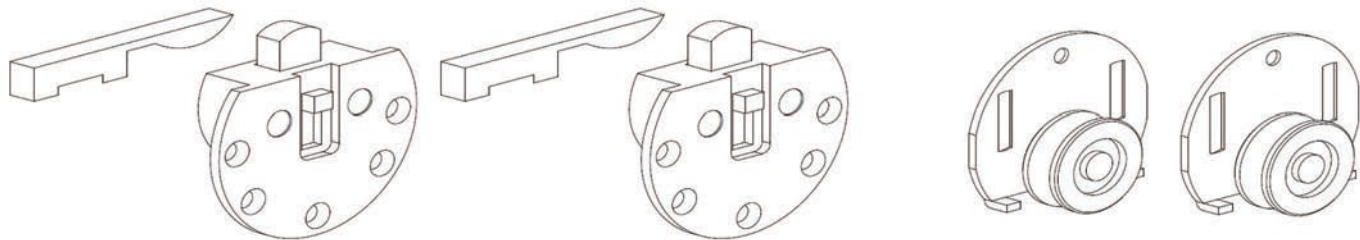

Y=16 X=21 Z=10  
Y=18 X=23 Z=12  
Y=20 X=25 Z=14

ΠΕΡΙΓΡΑΦΗ ΔΙΑΣΤΑΣΕΩΝ  
MEASUREMENTS DESCRIPTION

01.7 SCORRICASE STANDARD- ΣΥΡΟΜΕΝΟ ΣΥΣΤΗΜΑ ΓΙΑ ΝΤΟΥΛΑΓΙΑ  
Sliding Doors System

ΣΥΡΟΜΕΝΟ ΣΥΣΤΗΜΑ ΓΙΑ ΠΟΡΤΑ ΝΤΟΥΛΑΓΙΑΣ ΕΛΑΦΡΙΟΥ ΤΥΠΟΥ ΧΩΡΙΣ ΦΡΕΝΟ SCORRIBASE STANDARD  
SLIDING DOORS SYSTEM FOR CLOSET LIGHT WEIGHT WITHOUT SOFT-CLOSE SCORRIBASE STANDARD