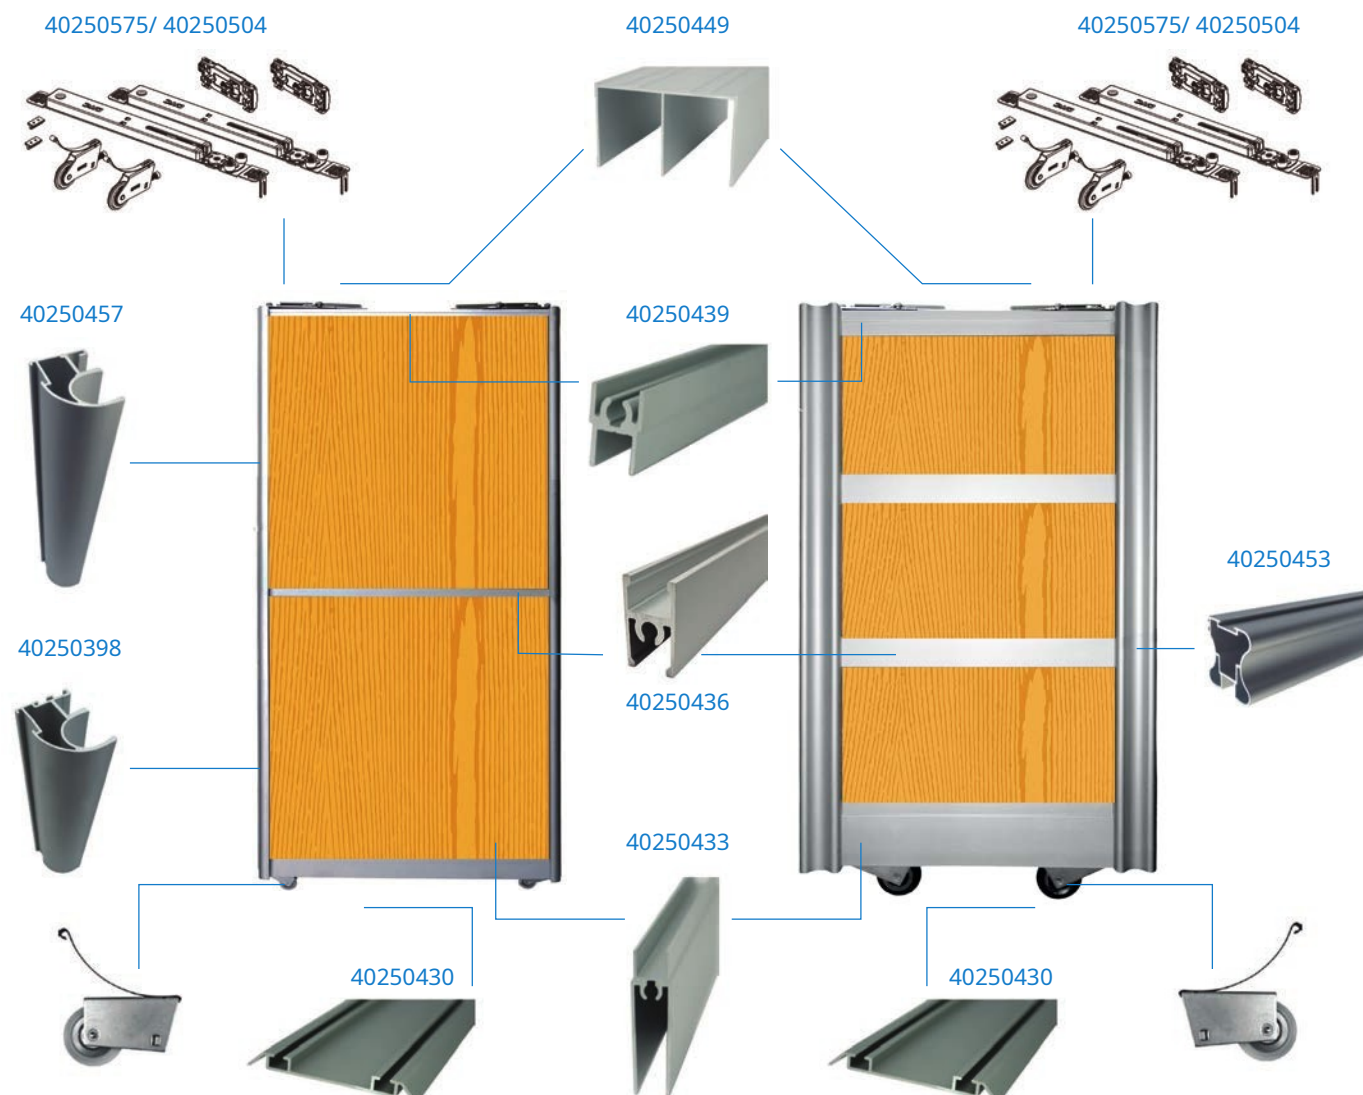

ΣΥΡΟΜΕΝΟ ΣΥΣΤΗΜΑ ΚΑΤΩ ΚΙΝΗΣΗΣ ΓΙΑ ΠΟΡΤΑ ΝΤΟΥΛΑΠΑΣ ΜΕ ΠΛΑΙΣΙΟ ΑΛΟΥΜΙΝΙΟΥ ΧΩΡΙΣ ΦΡΕΝΟ CLASSIC ECO  
SLIDING DOORS SYSTEM FOR CLOSET BOTTOM ROLLERS ALUMINIUM FRAME DOORS WITHOUT SOFT-CLOSE CLASSIC ECO

ΤΟ CLASSIC ECO GEMAN KIT ΠΕΡΙΛΑΜΒΑΝΕΙ/  
CLASSIC ECO GEMAN KIT PACKAGE INCLUDES: