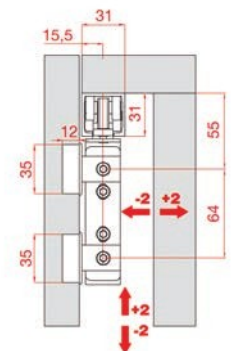

ΣΠΑΣΤΟ ΣΥΡΟΜΕΝΟ ΣΥΣΤΗΜΑ ΓΙΑ ΓΙΑ 4ΦΥΛΛΗ ΕΛΕΥΘΕΡΗ ΠΟΡΤΑ ΝΤΟΥΛΑΠΑΣ ZIG ZAG WARDROBE TERNO /
SLIDING SYSTEM FOR ZIG ZAG WARDROBE TERNO SCORREVOLI