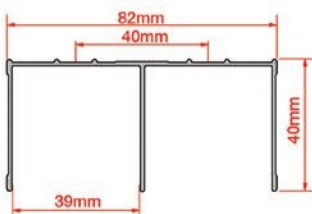

Σετ ράουλα για χερούλι τετράγωνο & 1 φύλλο διπλής κατεύθυνσης για ξύλινη πόρτα/
Roller set for square handle & 1 door two way for wood door

Κωδικός/ Code	Πάχος πόρτας/ Door thickness	Τύπος χερουλιού/ Door handle type	Φύλλα/ Doors	Με φρένο/ Soft close
40250427	max 8mm	Τετράγωνο/ Square	1	Όχι/ No

ΟΔΗΓΟΙ ΓΙΑ GEMAN CLASSIC ECO
TRACKS FOR GEMAN CLASSIC ECO

Άνω οδηγός αλουμινίου για GEMAN CLASSIC ECO/
Top track aluminium profile for GEMAN CLASSIC ECO

Κωδικός/ Code	Μήκος/ Length	Χρώμα/ Colour
40250449	5800mm	Ασημί/ Silver