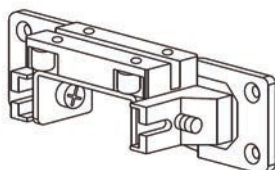

Σετ κάτω ράουλα με 2πλό μεντεσέ για 3φυλλη συρόμενη σπαστή πόρτα ντουλάπας Terno Scorrevoli/
Bottom roller set with 2hinge for 3 doors sliding folding wardrobe system Terno Scorrevoli

Κωδικός/ Code	Μέγιστο Βάρος/ Max Weight
40250527	10 kg