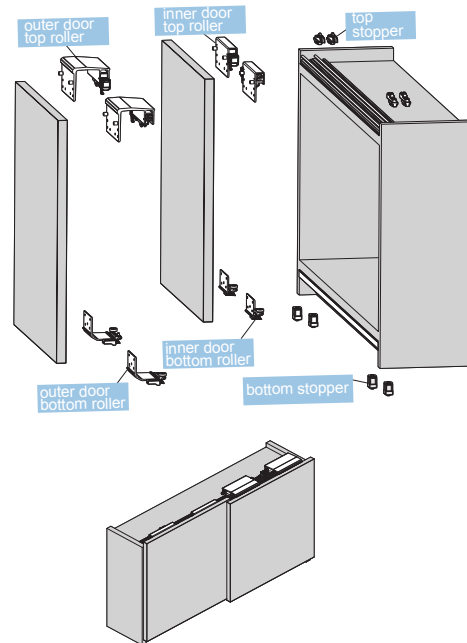

- Απαλό και ομαλό άνοιγμα και κλείσιμο της πόρτας χάρη στον πατενταρισμένο σχεδιασμό αποσβεστήρα
- Ο αποτελεσματικός μηχανισμός συγκράτησης αποτρέπει την απεμπλοκή της πόρτας
- Ο μοναδικός μηχανισμός κλειδώματος αποτρέπει ατυχήματα από την πτώση της πόρτας
- Επαρκής ρύθμιση ύψους πόρτας, βολική εγκατάσταση
- Εφαρμογή πάχους πόρτας: 18-50mm.
- Gentle and smooth door opening and closing thanks to patented damper design
- Effective catching mechanism prevents door disengagement
- Unique locking mechanism prevents accidental door drop-off
- Sufficient door height adjustment, convenient installation
- Door thickness application: 18-50mm