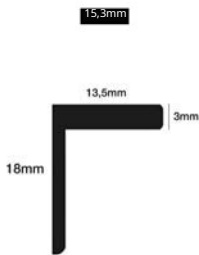

ΡΑΓΕΤΟΙ ΓΙΑ ΣΥΣΤΗΜΑ ΝΤΟΥΛΑΠΑΣ ZIG ZAG WARDROBE /

ΕΜ

Άνω οδηγός αλουμινίου για 4φυλλη συρόμενη σπαστή πόρτα ντουλάπας / Top track aluminium profile for 4 doors sliding folding wardrobe system

Κωδικός/ Code	Μήκος/ Length	Χρώμα/ Colour
250372	3000mm	Ασημί/ Silver

Άνω οδηγός γωνία αλουμινίου για 4φυλλη συρόμενη σπαστή πόρτα ντουλάπας/ Bottom track corner aluminium profile for 4 doors sliding folding wardrobe system

Κωδικός/ Code	Μήκος / Length	Χρώμα/ Colour
40250395	3000mm	Ασημί/ Silver