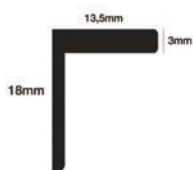

Κάτω οδηγός γωνία αλουμινίου για 2φυλλη ελεύθερη συρόμενη σπαστή πόρτα ντουλάπας/
Bottom track corner aluminium profile for 2 doors free sliding folding wardrobe system

Κωδικός/ Code	Μήκος ανοίγματος/ Opening Length	Χρώμα/ Colour
40250395	3000mm	Ασημί/ Silver

ΜΕΝΤΕΣΕΔΕΣ ΓΙΑ ΣΥΣΤΗΜΑ ΝΤΟΥΛΑΠΑΣ ZIG ZAG WARDROBE HINGES FOR ZIG ZAG WARDROBE SYSTEM