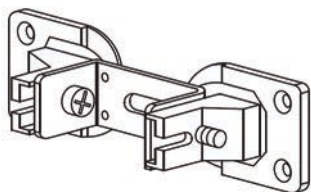

Μεντεσές 2πλός σύνδεσης για μεσαία 4φυλλη συρόμενη σπαστή πόρτα ντουλάπας
Terno Scorrevoli/ 2-Hinge joint for middle 4 doors sliding folding wardrobe system Terno
Scorrevoli

Κωδικός/
Code

Μέγιστο Βάρος/
Max Weight

40250526

10 kg