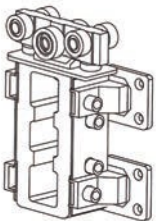

ΣΕΤ ΡΑΟΥΛΑ ΓΙΑ ΣΥΣΤΗΜΑ 4ΦΥΛΛΗΣ ΝΤΟΥΛΑΠΑΣ ZIG ZAG WARDROBE / ROLLER SET FOR 4 DOORS ZIG ZAG WARDROBE SYSTEM

Σετ άνω ράουλα με 4πλό μεντεσέ για 4φυλλη συρόμενη σπαστή πόρτα ντουλάπας Terno Scorrevoli/ Upper roller set with 4hinge for 4 doors sliding folding wardrobe system Terno Scorrevoli

Κωδικός/ Code	Μέγιστο Βάρος/ Max Weight
40250525	10 kg