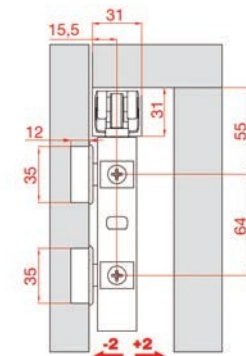

ΠΕΡΙΓΡΑΦΗ ΔΙΑΣΤΑΣΕΩΝ/ MEASUREMENTS DESCRIPTION

40250372