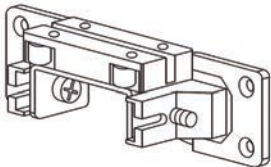

Σετ κάτω ράουλα με 2πλό μεντεσέ για 4φυλλη συρόμενη σπαστή πόρτα ντουλάπας Terno Scorrevoli/ Bottom roller set with 2hinge for 4 doors sliding folding wardrobe system Terno Scorrevoli

Κωδικός/ Code	Μέγιστο Βάρος/ Max Weight
40250527	10 kg