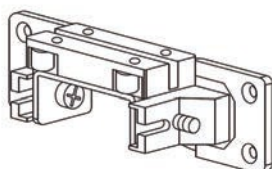

Σετ κάτω ράουλα με 2πλό μεντεσέ για 4φυλλη ελεύθερη συρόμενη σπαστή πόρτα
ντουλάπας Terno Scorrevoli/ Bottom roller set with 2hinge for 4 doors free sliding folding
wardrobe system Terno Scorrevoli

Κωδικός/ Code	Μέγιστο Βάρος/ Max Weight
40250527	10 kg