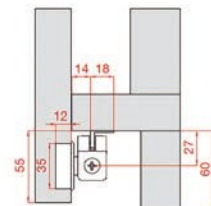

ΠΕΡΙΓΡΑΦΗ ΔΙΑΣΤΑΣΕΩΝ/ MEASUREMENTS DESCRIPTION

Το βάρος των πορτών πρέπει να υποστηρίζεται κυρίως από τους μεντεσέδες 94°-95° /
The weight of the doors must be supported mostly by the 94°-95° hinges.