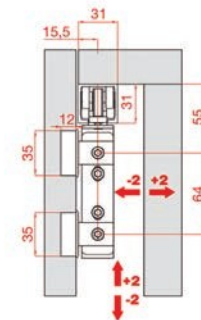

ΠΕΡΙΓΡΑΦΗ ΔΙΑΣΤΑΣΕΩΝ/ MEASUREMENTS DESCRIPTION