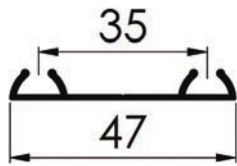

Κάτω οδηγός αλουμινίου για σετ LC75AY-UK/ Bottom track aluminium profile for σετ LC75AY-UK		
Κωδικός/ Code	Μήκος ανοίγματος/ Opening Length	Χρώμα/ Colour
40250546	3000mm	Ασημί / Silver

ΣΗΜΕΙΩΣΗ: Για Προφίλ, Τραβέρσα & Λαβές δείτε σελ 25
NOTE: For Profiles, Crossbar & Handles please check page 25