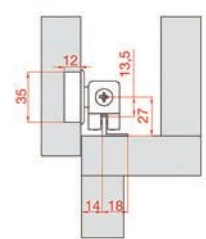

40250525

40250524