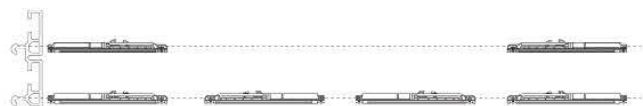

Σετ ράουλα για προσθήκη 3ου φύλλου / Roller set for adding 3rd door

Κωδικός/ Code	Πάχος πόρτας/ Door thickness	Βάρος πόρτας/ Door weight	Φύλλα/ Doors	Με φρένο/ Soft close
40250589	18-50mm	30-50kg	3	Ναι
40250588		50-80kg		

Three Doors Damper Installation Dimensions