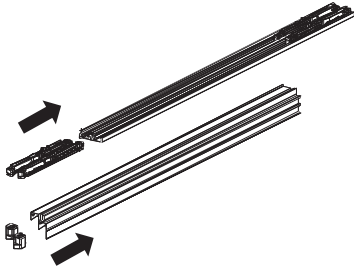

ΣΥΡΟΜΕΝΟ ΣΥΣΤΗΜΑ ΡΥΘΜΙΖΟΜΕΝΟ ΓΙΑ ΠΟΡΤΑ ΝΤΟΥΛΑΠΑΣ ΚΡΕΜΑΣΤΗ ΒΑΡΕΟΥ ΤΥΠΟΥ ΜΕ ΦΡΕΝΟ GT TRACK-PRO DTC
SLIDING DOORS SYSTEM FOR CLOSET ADJUSTABLE TOP-RUNNING HEAVY DUTY WITH SOFT-CLOSE GT TRACK-PRO DTC

ΣΥΝΑΡΜΟΛΟΓΗΣΗ/ ASSEMBLY

Insert the damper into top track
Insert the bottom stopper into bottom track