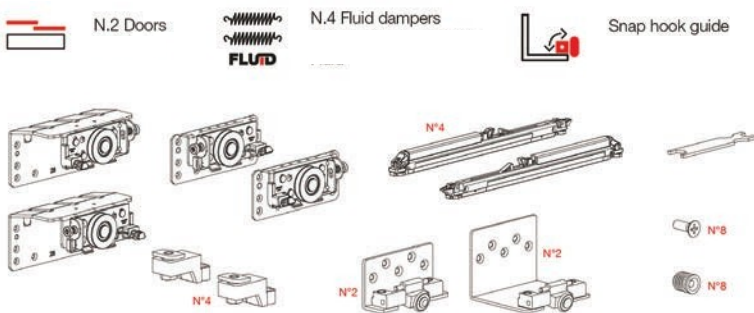

ΤΟ STAR FLUID ΚΙΤ ΠΕΡΙΛΑΜΒΑΝΕΙ
STAR FLUID KIT PACKAGE INCLUDES:

Σετ ράουλα για 2 φύλλα/ Roller set for 2 doors

Κωδικός/ Code	Πάχος πόρτας/ Door thickness	Βάρος πόρτας/ Door weight	Φύλλα/ Doors	Με φρένο/ Soft close
40250577	Max 28mm	Max 80kg	2	4 φρένα/ 4 dampers