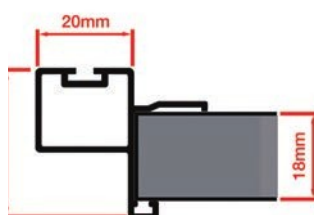

Λαβή εξωτερικής συρόμενης πόρτας/ Handle for outer sliding door

Κωδικός/ Code	Μήκος/ Length	Πάχος πόρτας/ Door thickness	Χρώμα/ Colour
40250498	5800mm	18mm	Αλουμίνιο/ Aluminium
40250585	5800mm	18mm	Μαύρο/ Black