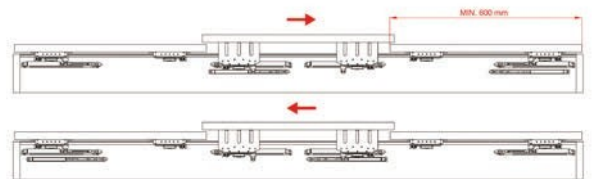

Σετ ράουλα για 3 φύλλα/ Roller set for 3 doors

Κωδικός/ Code	Πάχος πόρτας/ Door thickness	Βάρος πόρτας/ Door weight	Φύλλα/ Doors	Με φρένο/ Soft close
40250578	Max 28mm	Max 80kg	3	6 φρένα/ 6 dampers