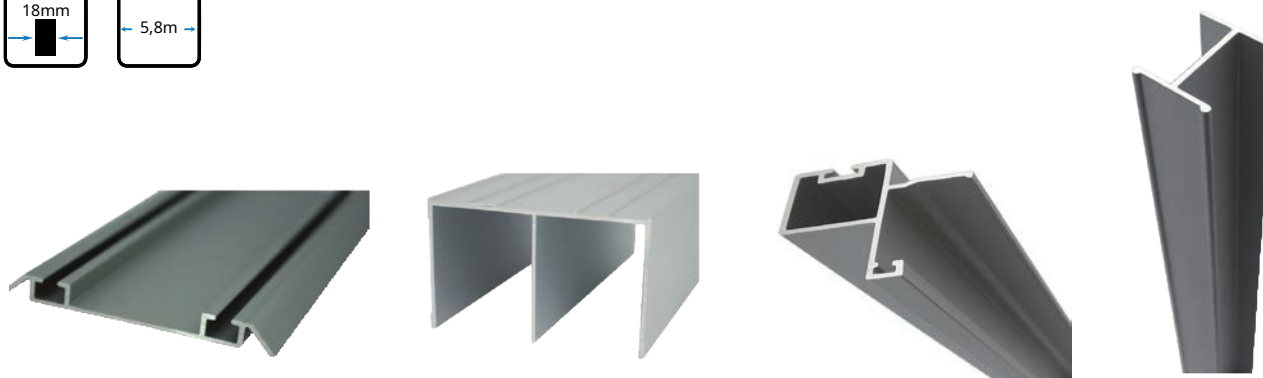

Σετ COMBO λαβές τετράγωνες για 3φυλλη συρόμενη ντουλάπα CS TRACK-PRO DTC
Set COMBO handles rectangular for 3 doors sliding wardrobe CS TRACK-PRO DTC

Κωδικός/ Code	Μήκος/ Length	Πάχος πόρτας/ Door thickness	Χρώμα/ Colour
40250599	5800mm	18mm	Ασημί/ Silver