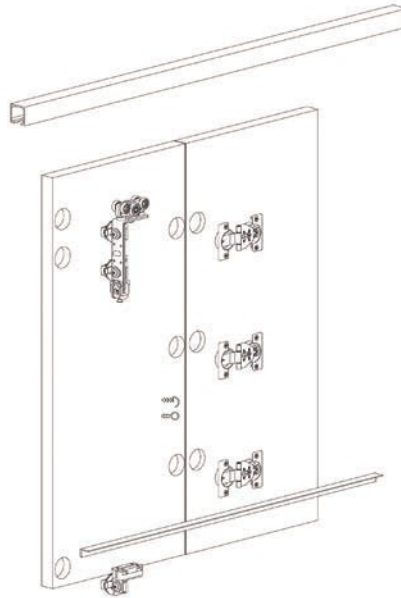

ΣΠΑΣΤΟ ΣΥΡΟΜΕΝΟ ΣΥΣΤΗΜΑ ΓΙΑ 2ΦΥΛΛΗ ΠΟΡΤΑ ΝΤΟΥΛΑΠΑΣ ZIG ZAG WARDROBE TERNO SCORREVOLI
SLIDING SYSTEM FOR 2 FOLDING CLOSET DOORS ZIG ZAG WARDROBE TERNO SCORREVOLI