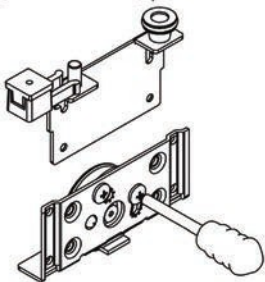

**ΣΥΣΤΗΜΑΤΑ ΣΥΡΟΜΕΝΗΣ ΠΟΡΤΑΣ  
ΓΙΑ ΝΤΟΥΛΑΠΑ  
LUCIDO  
SLIDING DOOR SYSTEMS  
FOR WARDROBE  
LUCIDO**

01.7 LC80AY - ΣΥΡΟΜΕΝΟ ΣΥΣΤΗΜΑ ΓΙΑ ΝΤΟΥΛΑΠΑ  
Sliding Doors System

ΣΥΡΟΜΕΝΟ ΣΥΣΤΗΜΑ ΡΥΘΜΙΖΟΜΕΝΟ ΜΕ ΧΩΝΕΥΤΟ ΡΑΟΥΛΟ ΒΑΣΗΣ ΓΙΑ ΠΟΡΤΑ ΝΤΟΥΛΑΠΑΣ ΒΑΡΕΟΥ ΤΥΠΟΥ ΜΕ ΦΡΕΝΟ LC80AY LUCIDO  
SLIDING DOORS SYSTEM FOR CLOSET ADJUSTABLE & INSERT TYPE BOTTOM ROLLER WITH WITH SOFT-CLOSE LC80AY LUCIDO