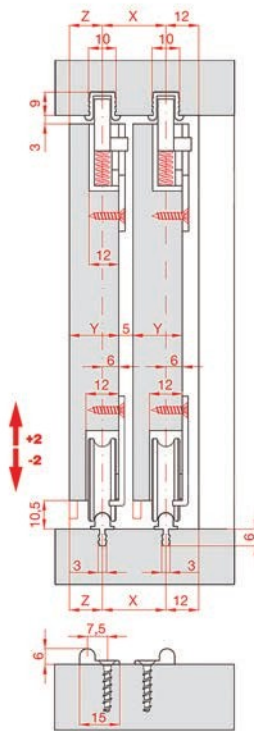

Το προϊόν που συμβολίζει την παράδοση, την ποιότητα και την αξιοπιστία, το Scorribase Standard, είναι το πιο κλασικό ρυθμιζόμενο συρόμενο σύστημα, σχεδιασμένο για ντουλάπες με εσωτερικές επικαλυπτόμενες πόρτες, με βάρος από 20 έως 80 κιλά. Το σύστημα χαρακτηρίζεται από τα συρόμενα ράουλα που βρίσκονται στο κάτω μέρος και από το απλό σύστημα στερέωσης στο επάνω μέρος.

The product symbol of tradition, quality and reliability Scorribase Standard is the most traditional adjustable sliding system designed for cabinets with internal overlapped doors, weighing from 20 up to 80 kg. The system is marked by sliding trolleys positioned in the bottom side and from the simple fastening system on the top.