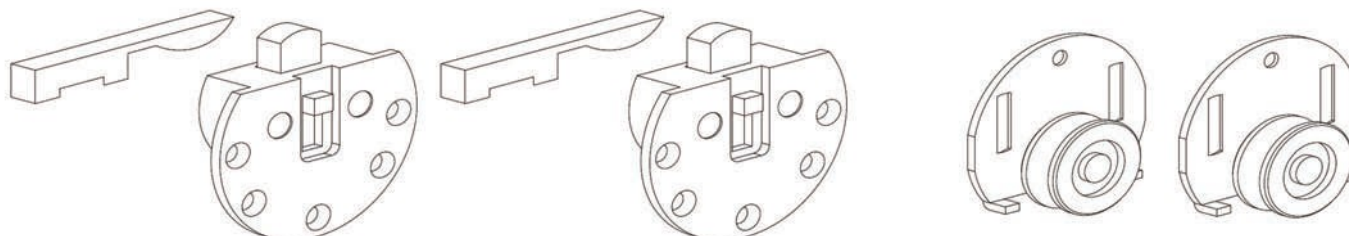

ΠΡΟΣΑΡΜΟΓΗ ΠΟΡΤΑΣ  
DOOR ADJUSTMENT

Ξεβιδώσε τις 4 βίδες, προσαρμόσε & βίδωσε ξανά.  
Unloosen the 4 screws, adjust and screw again.

ΣΥΡΟΜΕΝΟ ΣΥΣΤΗΜΑ ΓΙΑ ΠΟΡΤΑ ΝΤΟΥΛΑΠΑΣ ΕΛΑΦΡΙΟΥ ΤΥΠΟΥ ΧΩΡΙΣ ΦΡΕΝΟ CLASSIC ECO GEMAN  
SLIDING DOORS SYSTEM FOR CLOSET DOOR LIGHT WEIGHT WITHOUT SOFT-CLOSE CLASSIC ECO GEMAN