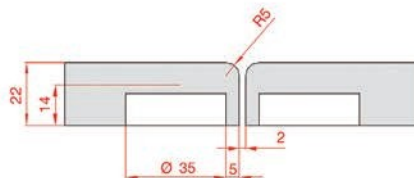

Το βάρος των πορτών πρέπει να υποστηρίζεται κυρίως από τους μεντεσέδες 94°-95° / The weight of the doors must be supported mostly by the 94°-95° hinges.

40250525 / 40250526 / 40250527