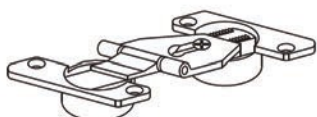

Μεντεσές για 2φυλλη συρόμενη σπαστή πόρτα ντουλάπας Terno Scorrevoli/
Hinge for 2 doors sliding folding wardrobe system Terno Scorrevoli

Κωδικός/ Code	Μέγιστο Βάρος/ Max Weight
40250483	10 kg

ΠΡΟΣΟΧΗ: Για 2 φυλλη σπαστή ντουλάπα απαιτούνται 3 τμχ x 40250483
ATTENTION: Please order 3 pcs x 40250483 for 2 folding doors