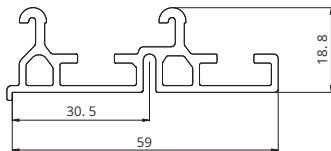

Door self closing distance K=50

W=door width

L=wardrobe external width

Door Width :  $W=L/2+(X/2)$

ΟΔΗΓΟΙ ΓΙΑ GT TRACK-PRO DTC  
TRACKS FOR GT TRACK-PTO DTC

Άνω οδηγός αλουμινίου για GT1850/ Top track aluminium profile for GT1850