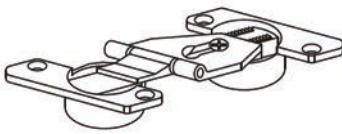

Μεντεσές για 4φυλλη ελεύθερη συρόμενη σπαστή πόρτα ντουλάπας Terno Scorrevoli/
Hinge for 3 doors free sliding folding wardrobe system Terno Scorrevoli

Κωδικός/ Code	Μέγιστο Βάρος/ Max Weight
40250483	10 kg

ΠΡΟΣΟΧΗ: Για 4 φυλλη ελεύθερη σπαστή ντουλάπα απαιτούνται 6 τμχ x 40250483
ATTENTION: Please order 6 pcs x 40250483 for 4 free folding doors