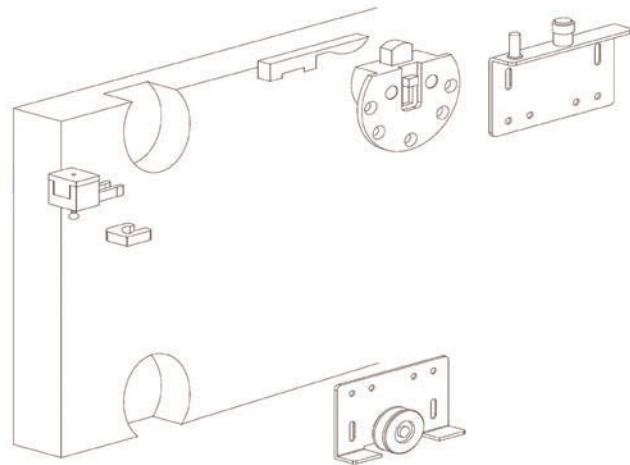

ΣΥΡΟΜΕΝΟ ΣΥΣΤΗΜΑ ΓΙΑ ΠΟΡΤΑ ΝΤΟΥΛΑΠΑΣ ΕΛΑΦΡΙΟΥ ΤΥΠΟΥ ΧΩΡΙΣ ΦΡΕΝΟ SCORRIBASE STANDARD
SLIDING DOORS SYSTEM FOR WARDROBE LIGHT WEIGHT WITHOUT SOFT-CLOSE SCORRIBASE STANDARD