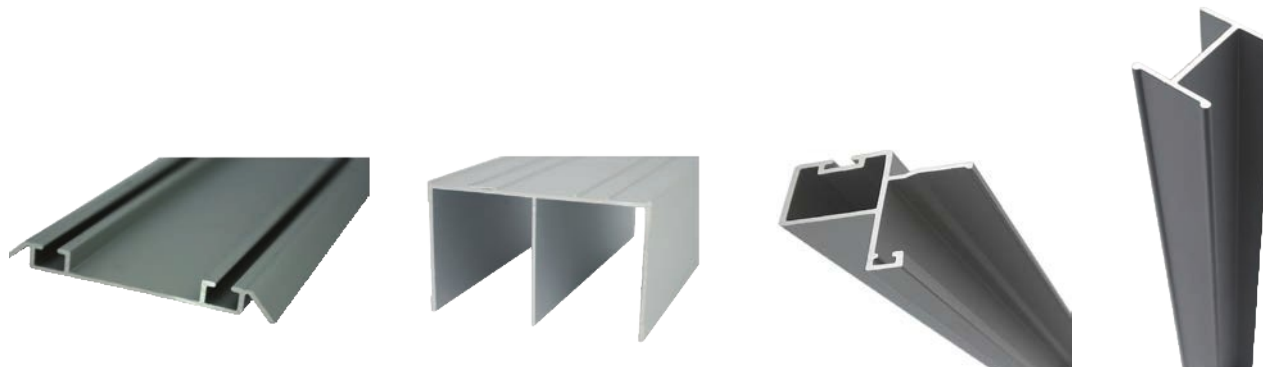

01.7 ΠΡΟΦΙΛ & ΛΑΒΕΣ ΓΙΑ ΠΟΡΤΑ ΝΤΟΥΛΑΠΑΣ
Profiles & handles for wardrobe door

ΣΕΤ COMBO ΛΑΒΕΣ ΤΕΤΡΑΓΩΝΕΣ ΓΙΑ CS TRACK-PRO 2 ΦΥΛΛΗ ΝΤΟΥΛΑΠΑ DTC
SET COMBO HANDLES RECTANGULAR FOR TRACK-PRO 2 DOORS WARDROBE DTC

Σετ COMBO λαβές τετράγωνες για 2φυλλη συρόμενη ντουλάπα CS TRACK-PRO DTC
Set COMBO handles rectangular for 2 doors sliding wardrobe CS TRACK-PRO DTC

Κωδικός/ Code	Μήκος/ Length	Πάχος πόρτας/ Door thickness	Χρώμα/ Colour
40250597	5800mm	18mm	Ασημί/ Silver

ΣΕΤ COMBO ΛΑΒΕΣ ΤΕΤΡΑΓΩΝΕΣ ΓΙΑ CS TRACK-PRO 3 ΦΥΛΛΗ ΝΤΟΥΛΑΠΑ DTC
SET COMBO HANDLES RECTANGULAR FOR TRACK-PRO 3 DOORS WARDROBE DTC