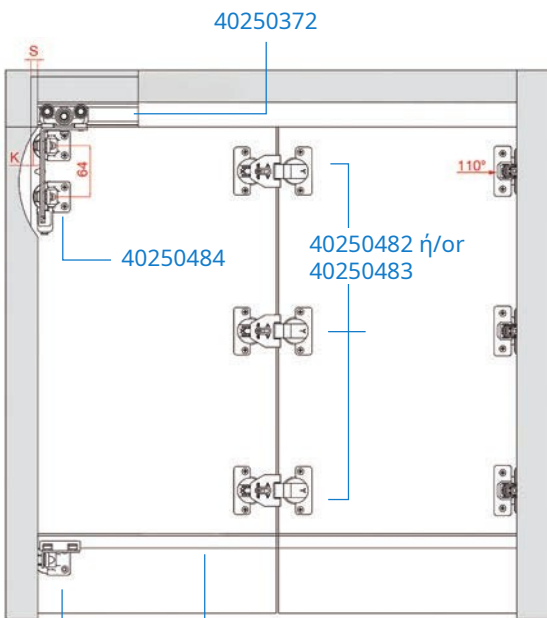

ΠΕΡΙΓΡΑΦΗ ΔΙΑΣΤΑΣΕΩΝ/ MEASUREMENTS DESCRIPTION

40250484