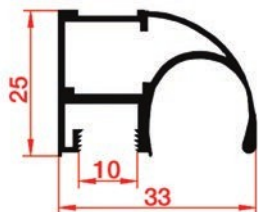

01.7 ΛΑΒΕΣ & ΑΞΕΣΟΥΑΡ ΠΡΟΦΙΛ ΓΙΑ ΠΟΡΤΑ ΝΤΟΥΛΑΠΑΣ
Handles & Profile accessories for wardrobe door

ΛΑΒΕΣ ΝΤΟΥΛΑΠΑΣ ΠΟΜΠΕ
HANDLES FOR CLOSETS CURVE

Λαβή πομπέ μελαμίνης συρόμενης πόρτας/
Handle for panel scurve for sliding door

Κωδικός/ Code	Μήκος/ Length	Πάχος πόρτας/ Door thickness	Χρώμα/ Colour
40250457	5800mm	8mm	Αλουμίνιο φυσική ανοδίσωση / Aluminium natural anodized