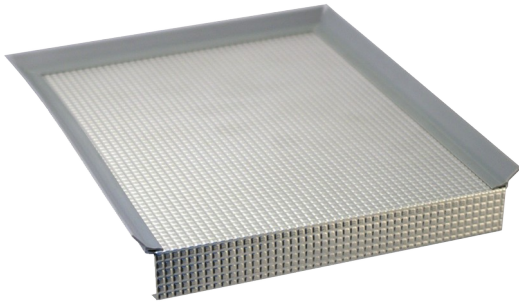

**ΠΑΤΟΙ- ΥΔΡΟΣΥΛΛΕΚΤΕΣ
ΝΤΟΥΛΑΠΙΟΥ ΝΕΡΟΧΥΤΗ
UNDER SINK MAT FOR WATER
PROTECTION**

ΠΑΤΟΙ ΑΛΟΥΜΙΝΙΟΥ ΜΕ ΒΑΘΟΣ 545mm ΓΙΑ ΝΤΟΥΛΑΠΙ ΝΕΡΟΧΥΤΗ GEMAN
ALUMINIUM TRAY FOR UNDER SINK WITH DEPTH 545mm GEMAN

GEMAN

Κωδικός/ Code	Διαστάσεις (ΒxΠxΥ)/ Dimension (DxWxH)	Χρώμα/ Colour
32200014	545 x 500 x 17mm	Γκρι/ Grey
32200015	545 x 600 x 17mm	
32200016	545 x 700 x 17mm	
32200017	545 x 800 x 17mm	
32200018	545 x 900 x 17mm	
32200019	545 x 1000 x 17mm	
32200020	545 x 1100 x 17mm	
32200021	545 x 1200 x 17mm	

01.6 ΠΑΤΟΙ- ΥΔΡΟΣΥΛΛΕΚΤΕΣ ΝΤΟΥΛΑΠΙΟΥ ΝΕΡΟΧΥΤΗ Under Sink Mat for Water Protection

ΠΑΤΟΙ ΑΛΟΥΜΙΝΙΟΥ ΜΕ ΒΑΘΟΣ 560mm ΓΙΑ ΝΤΟΥΛΑΠΙ ΝΕΡΟΧΥΤΗ
ALUMINIUM TRAY FOR UNDER SINK WITH DEPTH 560mm

Κωδικός/ Code	Διαστάσεις (ΒxΠxΥ)/ Dimension (DxWxH)	Χρώμα/ Colour
32200022	560 x 600 x 17mm	Γκρι/ Grey
32200023	560 x 800 x 17mm	
32200024	560 x 900 x 17mm	
32200025	560 x 1000 x 17mm	
32200026	560 x 1200 x 17mm	

ΠΑΤΟΣ ΠΛΑΣΤΙΚΟΣ ΜΕ ΒΑΘΟΣ 470-574mm ΓΙΑ ΝΤΟΥΛΑΠΙ ΝΕΡΟΧΥΤΗ VOLPATO
UNDERSINK TRAY WITH DEPTH 470-574mm VOLPATO

Κωδικός/ Code	Διαστάσεις (ΒxΠ)/ Dimension (DxW)	Χρώμα/ Colour
32200062	470 - 574 x 600mm	Γκρι/ Grey
32200063	470 - 574 x 800mm	
32200064	470 - 574 x 900mm	
32200065	470 - 574 x 1000mm	
32200066	470 - 574 x 1200mm	

ΠΑΤΟΣ ΑΛΟΥΜΙΝΙΟΥ ΜΕ ΒΑΘΟΣ 545mm ΜΕ ΛΑΣΤΙΧΟ ΓΙΑ ΝΤΟΥΛΑΠΙ ΝΕΡΟΧΥΤΗ
UNDERSINK TRAY WITH DEPTH 545mm WITH GASKET VOLPATO

Κωδικός/ Code	Περιγραφή/ Description	Διαστάσεις (ΠxΒ)/ Dimension (WxD)	Χρώμα/ Colour
32200054	Ανάγλυφος με λάστιχο/ Embossed with gasket	545 x 600mm	Γκρι/ Grey
32200055		545 x 800mm	
32200056		545 x 900mm	
32200057		545 x 1000mm	
32200058		545 x 1200mm	