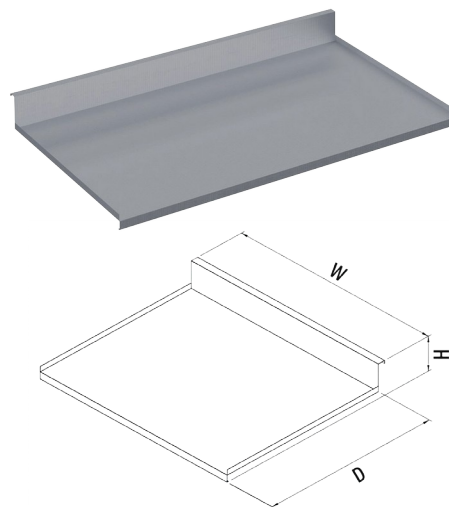

**ΠΑΤΟΙ- ΥΔΡΟΣΥΛΛΕΚΤΕΣ
ΝΤΟΥΛΑΠΙΟΥ ΝΕΡΟΧΥΤΗ
UNDER SINK MAT FOR WATER
PROTECTION**

ΠΑΤΟΙ ΑΛΟΥΜΙΝΙΟΥ ΜΕ ΒΑΘΟΣ 545mm ΓΙΑ ΝΤΟΥΛΑΠΙ ΝΕΡΟΧΥΤΗ GEMAN
ALUMINIUM TRAY FOR UNDER SINK WITH DEPTH 545mm GEMAN

GEMAN

Κωδικός/ Code	Διαστάσεις (ΒxΠxΥ)/ Dimension (DxWxH)	Χρώμα/ Colour
32200014	545 x 500 x 17mm	Γκρι/ Grey
32200015	545 x 600 x 17mm	
32200016	545 x 700 x 17mm	
32200017	545 x 800 x 17mm	
32200018	545 x 900 x 17mm	
32200019	545 x 1000 x 17mm	
32200020	545 x 1100 x 17mm	
32200021	545 x 1200 x 17mm	

ΠΑΤΟΙ ΑΛΟΥΜΙΝΙΟΥ ΜΕ ΒΑΘΟΣ 545mm ΓΙΑ ΝΤΟΥΛΑΠΙ ΝΕΡΟΧΥΤΗ STARAX
ALUMINIUM TRAY FOR UNDER SINK WITH DEPTH 545mm STARAX

STARAX
KITCHEN AND FURNITURE ACCESSORIES

Κωδικός/ Code	Διαστάσεις (ΠxΒxΥ)/ Dimension (WxDxH)	Κουτί/ Box	Χρώμα/ Colour
32200053	1364 x 545 x 35mm	1400mm	Γκρι/ Grey
32200052	1464 x 545 x 35mm	1500mm	

01.6 ΠΑΤΟΙ- ΥΔΡΟΣΥΛΛΕΚΤΕΣ ΝΤΟΥΛΑΠΙΟΥ ΝΕΡΟΧΥΤΗ Under Sink Mat for Water Protection

ΠΑΤΟΙ ΑΛΟΥΜΙΝΙΟΥ ΜΕ ΒΑΘΟΣ 560mm ΓΙΑ ΝΤΟΥΛΑΠΙ ΝΕΡΟΧΥΤΗ
ALUMINIUM TRAY FOR UNDER SINK WITH DEPTH 560mm

Κωδικός/ Code	Διαστάσεις (ΒxΠxΥ)/ Dimension (DxWxH)	Χρώμα/ Colour
32200022	560 x 600 x 17mm	Γκρι/ Grey
32200023	560 x 800 x 17mm	
32200024	560 x 900 x 17mm	
32200025	560 x 1000 x 17mm	
32200026	560 x 1200 x 17mm	

ΠΑΤΟΣ ΑΛΟΥΜΙΝΙΟΥ ΜΕ ΒΑΘΟΣ 545mm ΜΕ ΛΑΣΤΙΧΟ ΓΙΑ ΝΤΟΥΛΑΠΙ ΝΕΡΟΧΥΤΗ
UNDERSINK TRAY WITH DEPTH 545mm WITH GASKET VOLPATO

Κωδικός/ Code	Περιγραφή/ Description	Διαστάσεις (ΠxΒ)/ Dimension (WxD)	Χρώμα/ Colour
32200054	Ανάγλυφος με λάστιχο/ Embossed with gasket	545 x 600mm	Γκρι/ Grey
32200055		545 x 800mm	
32200056		545 x 900mm	
32200057		545 x 1000mm	
32200058		545 x 1200mm	