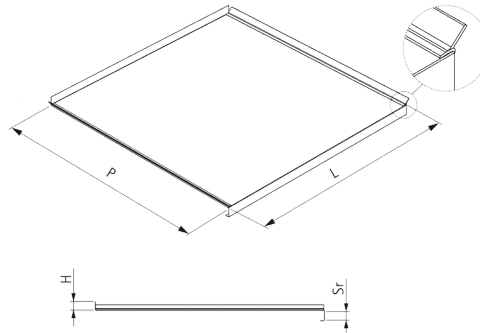

ΠΑΤΟΙ ΑΛΟΥΜΙΝΙΟΥ ΜΕ ΒΑΘΟΣ 545mm ΓΙΑ ΝΤΟΥΛΑΠΙ ΝΕΡΟΧΥΤΗ STARAX
ALUMINIUM TRAY FOR UNDER SINK WITH DEPTH 545mm STARAX

STARAX
KITCHEN AND FURNITURE ACCESSORIES

Κωδικός/ Code	Διαστάσεις (ΠxΒxΥ)/ Dimension (WxDxH)	Κουτί/ Box	Χρώμα/ Colour
32200053	1364 x 545 x 35mm	1400mm	Γκρι/ Grey
32200052	1464 x 545 x 35mm	1500mm	

01.6 ΠΑΤΟΙ- ΥΔΡΟΣΥΛΛΕΚΤΕΣ ΝΤΟΥΛΑΠΙΟΥ ΝΕΡΟΧΥΤΗ Under Sink Mat for Water Protection

ΠΑΤΟΙ ΑΛΟΥΜΙΝΙΟΥ ΜΕ ΒΑΘΟΣ 560mm ΓΙΑ ΝΤΟΥΛΑΠΙ ΝΕΡΟΧΥΤΗ
ALUMINIUM TRAY FOR UNDER SINK WITH DEPTH 560mm

Κωδικός/ Code	Διαστάσεις (ΒxΠxΥ)/ Dimension (DxWxH)	Χρώμα/ Colour
32200022	560 x 600 x 17mm	Γκρι/ Grey
32200023	560 x 800 x 17mm	
32200024	560 x 900 x 17mm	
32200025	560 x 1000 x 17mm	
32200026	560 x 1200 x 17mm	

ΠΑΤΟΣ ΠΛΑΣΤΙΚΟΣ ΜΕ ΒΑΘΟΣ 470-574mm ΓΙΑ ΝΤΟΥΛΑΠΙ ΝΕΡΟΧΥΤΗ VOLPATO
UNDERSINK TRAY WITH DEPTH 470-574mm VOLPATO

Κωδικός/ Code	Διαστάσεις (ΒxΠ)/ Dimension (DxW)	Χρώμα/ Colour
32200062	470 - 574 x 600mm	Γκρι/ Grey
32200063	470 - 574 x 800mm	
32200064	470 - 574 x 900mm	
32200065	470 - 574 x 1000mm	
32200066	470 - 574 x 1200mm	

ΠΑΤΟΣ ΑΛΟΥΜΙΝΙΟΥ ΜΕ ΒΑΘΟΣ 545mm ΜΕ ΛΑΣΤΙΧΟ ΓΙΑ ΝΤΟΥΛΑΠΙ ΝΕΡΟΧΥΤΗ
UNDERSINK TRAY WITH DEPTH 545mm WITH GASKET VOLPATO

Κωδικός/ Code	Περιγραφή/ Description	Διαστάσεις (ΠxΒ)/ Dimension (WxD)	Χρώμα/ Colour
32200054	Ανάγλυφος με λάστιχο/ Embossed with gasket	545 x 600mm	Γκρι/ Grey
32200055		545 x 800mm	
32200056		545 x 900mm	
32200057		545 x 1000mm	
32200058		545 x 1200mm	