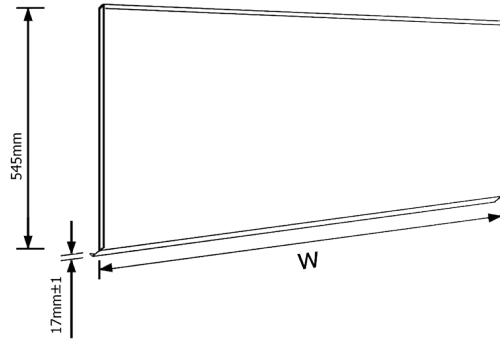

**ΠΑΤΟΙ- ΥΔΡΟΣΥΛΛΕΚΤΕΣ
ΝΤΟΥΛΑΠΙΟΥ ΝΕΡΟΧΥΤΗ
UNDER SINK MAT FOR WATER
PROTECTION**

ΠΑΤΟΙ ΑΛΟΥΜΙΝΙΟΥ ΜΕ ΒΑΘΟΣ 545mm ΓΙΑ ΝΤΟΥΛΑΠΙ ΝΕΡΟΧΥΤΗ GEMAN
ALUMINIUM TRAY FOR UNDER SINK WITH DEPTH 545mm GEMAN

GEMAN

Κωδικός/ Code	Διαστάσεις (ΒxΠxΥ)/ Dimension (DxWxH)	Χρώμα/ Colour
32200014	545 x 500 x 17mm	Γκρι/ Grey
32200015	545 x 600 x 17mm	
32200016	545 x 700 x 17mm	
32200017	545 x 800 x 17mm	
32200018	545 x 900 x 17mm	
32200019	545 x 1000 x 17mm	
32200020	545 x 1100 x 17mm	
32200021	545 x 1200 x 17mm	

ΠΑΤΟΙ ΑΛΟΥΜΙΝΙΟΥ ΜΕ ΒΑΘΟΣ 545mm ΓΙΑ ΝΤΟΥΛΑΠΙ ΝΕΡΟΧΥΤΗ STARAX
ALUMINIUM TRAY FOR UNDER SINK WITH DEPTH 545mm STARAX

STARAX
KITCHEN AND FURNITURE ACCESSORIES

Κωδικός/ Code	Διαστάσεις (ΠxΒxΥ)/ Dimension (WxDxH)	Κουτί/ Box	Χρώμα/ Colour
32200053	1364 x 545 x 35mm	1400mm	Γκρι/ Grey
32200052	1464 x 545 x 35mm	1500mm	

01.6 ΠΑΤΟΙ- ΥΔΡΟΣΥΛΛΕΚΤΕΣ ΝΤΟΥΛΑΠΙΟΥ ΝΕΡΟΧΥΤΗ Under Sink Mat for Water Protection

ΠΑΤΟΙ ΑΛΟΥΜΙΝΙΟΥ ΜΕ ΒΑΘΟΣ 560mm ΓΙΑ ΝΤΟΥΛΑΠΙ ΝΕΡΟΧΥΤΗ
ALUMINIUM TRAY FOR UNDER SINK WITH DEPTH 560mm

Κωδικός/ Code	Διαστάσεις (ΒxΠxΥ)/ Dimension (DxWxH)	Χρώμα/ Colour
32200022	560 x 600 x 17mm	Γκρι/ Grey
32200023	560 x 800 x 17mm	
32200024	560 x 900 x 17mm	
32200025	560 x 1000 x 17mm	
32200026	560 x 1200 x 17mm	

ΠΑΤΟΣ ΑΛΟΥΜΙΝΙΟΥ ΜΕ ΒΑΘΟΣ 545mm ΜΕ ΛΑΣΤΙΧΟ ΓΙΑ ΝΤΟΥΛΑΠΙ ΝΕΡΟΧΥΤΗ
UNDERSINK TRAY WITH DEPTH 545mm WITH GASKET VOLPATO

Κωδικός/ Code	Περιγραφή/ Description	Διαστάσεις (ΠxΒ)/ Dimension (WxD)	Χρώμα/ Colour
32200054	Ανάγλυφος με λάστιχο/ Embossed with gasket	545 x 600mm	Γκρι/ Grey
32200055		545 x 800mm	
32200056		545 x 900mm	
32200057		545 x 1000mm	
32200058		545 x 1200mm	