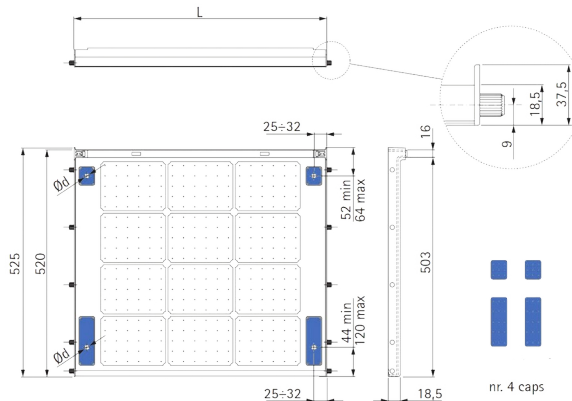

01.6 ΠΑΤΟΙ- ΥΔΡΟΣΥΛΛΕΚΤΕΣ ΝΤΟΥΛΑΠΙΟΥ ΝΕΡΟΧΥΤΗ
Under Sink Mat for Water Protection

ΚΑΠΑΚΙΑ ΒΑΣΗΣ ΓΙΑ ΒΑΣΗ ΝΕΡΟΧΥΤΗ ΜΕ ΞΥΛΙΝΕΣ ΚΑΒΙΛΙΕΣ VOLPATO
CAPS FOR SINK BASE WITH WOODEN PINS VOLPATO

Κωδικός/ Code	Περιγραφή/ Description	Κουτί/ Box	Χρώμα/ Colour
32200070	Σετ 4 καπάκια βάσης/ Set 4 pcs base covers	Συμβατό για/ Suitable for 600 - 800 - 900 -1200mm	Γκρι γκραφίτης/ Grey graphite