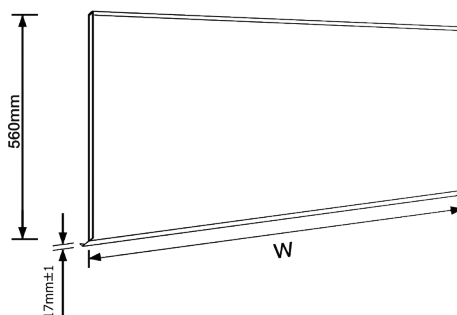

ΠΑΤΟΙ ΑΛΟΥΜΙΝΙΟΥ ΜΕ ΒΑΘΟΣ 545mm ΓΙΑ ΝΤΟΥΛΑΠΙ ΝΕΡΟΧΥΤΗ STARAX
ALUMINIUM TRAY FOR UNDER SINK WITH DEPTH 545mm STARAX

STARAX
KITCHEN AND FURNITURE ACCESSORIES

Κωδικός/ Code	Διαστάσεις (ΠxΒxΥ)/ Dimension (WxDxH)	Κουτί/ Box	Χρώμα/ Colour
32200053	1364 x 545 x 35mm	1400mm	Γκρι/ Grey
32200052	1464 x 545 x 35mm	1500mm	

01.6 ΠΑΤΟΙ- ΥΔΡΟΣΥΛΛΕΚΤΕΣ ΝΤΟΥΛΑΠΙΟΥ ΝΕΡΟΧΥΤΗ Under Sink Mat for Water Protection

ΠΑΤΟΙ ΑΛΟΥΜΙΝΙΟΥ ΜΕ ΒΑΘΟΣ 560mm ΓΙΑ ΝΤΟΥΛΑΠΙ ΝΕΡΟΧΥΤΗ
ALUMINIUM TRAY FOR UNDER SINK WITH DEPTH 560mm

Κωδικός/ Code	Διαστάσεις (ΒxΠxΥ)/ Dimension (DxWxH)	Χρώμα/ Colour
32200022	560 x 600 x 17mm	Γκρι/ Grey
32200023	560 x 800 x 17mm	
32200024	560 x 900 x 17mm	
32200025	560 x 1000 x 17mm	
32200026	560 x 1200 x 17mm	

ΠΑΤΟΣ ΠΛΑΣΤΙΚΟΣ ΜΕ ΒΑΘΟΣ 470-574mm ΓΙΑ ΝΤΟΥΛΑΠΙ ΝΕΡΟΧΥΤΗ VOLPATO
UNDERSINK TRAY WITH DEPTH 470-574mm VOLPATO

Κωδικός/ Code	Διαστάσεις (ΒxΠ)/ Dimension (DxW)	Χρώμα/ Colour
32200062	470 - 574 x 600mm	Γκρι/ Grey
32200063	470 - 574 x 800mm	
32200064	470 - 574 x 900mm	
32200065	470 - 574 x 1000mm	
32200066	470 - 574 x 1200mm	

ΠΑΤΟΣ ΑΛΟΥΜΙΝΙΟΥ ΜΕ ΒΑΘΟΣ 545mm ΜΕ ΛΑΣΤΙΧΟ ΓΙΑ ΝΤΟΥΛΑΠΙ ΝΕΡΟΧΥΤΗ
UNDERSINK TRAY WITH DEPTH 545mm WITH GASKET VOLPATO

Κωδικός/ Code	Περιγραφή/ Description	Διαστάσεις (ΠxΒ)/ Dimension (WxD)	Χρώμα/ Colour
32200054	Ανάγλυφος με λάστιχο/ Embossed with gasket	545 x 600mm	Γκρι/ Grey
32200055		545 x 800mm	
32200056		545 x 900mm	
32200057		545 x 1000mm	
32200058		545 x 1200mm	