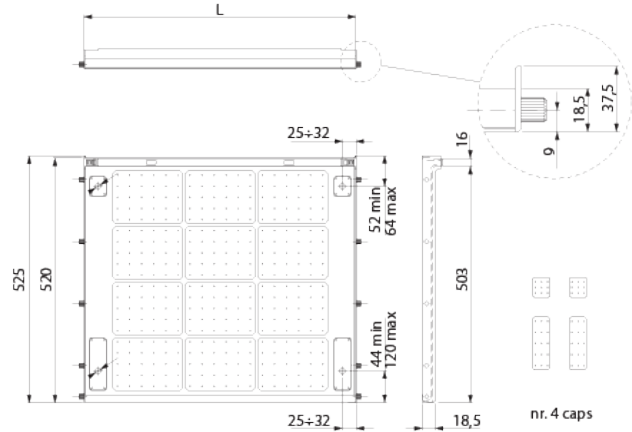

ΑΝΤΙΟΛΙΣΘΗΤΙΚΟΣ ΠΑΤΟΣ ΣΥΡΤΑΡΙΟΥ ΑΣΗΜΙ
ANTI SLIP MAT FOR DRAWER SILVER

Κωδικός/ Code	Περιγραφή/ Description	Διαστάσεις (ΠxΜ)/ Dimension (WxL)
32200084	Ασημένιο & ανάγλυφο/ Silver & embossed	530 x 20000mm

ΒΑΣΗ ΝΕΡΟΧΥΤΗ ΜΕ ΞΥΛΙΝΕΣ ΚΑΒΙΛΙΕΣ VOLPATO
SINK BASE WITH WOODEN PINS VOLPATO

Κωδικός/ Code	Περιγραφή/ Description	Διαστάσεις (ΠxBxΠA)/ Dimension (WxDxTH)	Κουτί/ Box	Για πάνελ/ For panel	Χρώμα/ Colour
32200072	Βάση/ Base	563 x 525 x 37,5mm	600mm	18mm	Γκρι γκραφίτης/ Grey graphite
32200073		763 x 525 x 37,5 mm	800mm		
32200067		863 x 525 x 37,5 mm	900mm		
32200074		1163 x 525 x 37,5 mm	1200mm		

Κωδικός/ Code	Περιγραφή/ Description	Διαστάσεις (ΠxBxΠA)/ Dimension (WxDxTH)	Κουτί/ Box	Για πάνελ/ For panel	Χρώμα/ Colour
32200075	Ντίτζα στήριξης βάσης/ Square Rail for base	563 x 125 x 10mm	600mm	18mm	Γκρι γκραφίτης/ Grey graphite
32200076		763 x 125 x 10mm	800mm		
32200068		863 x 125 x 10mm	900mm		
32200077		1163 x 125 x 10mm	1200mm		

Κωδικός/ Code	Περιγραφή/ Description	Διαστάσεις (ΠxΥ)/ Dimension (WxH)	Κουτί/ Box	Μήκος βάσης/ Base length
32200078	Κλείσιμο πλάτης βάσης/ Closure for sanitary access	520 x 64mm	600mm	558mm
32200079		728 x 64mm	800mm	758mm
32200069		832 x 64mm	900mm	858mm
32200080		1092 x 64mm	1200mm	1158mm