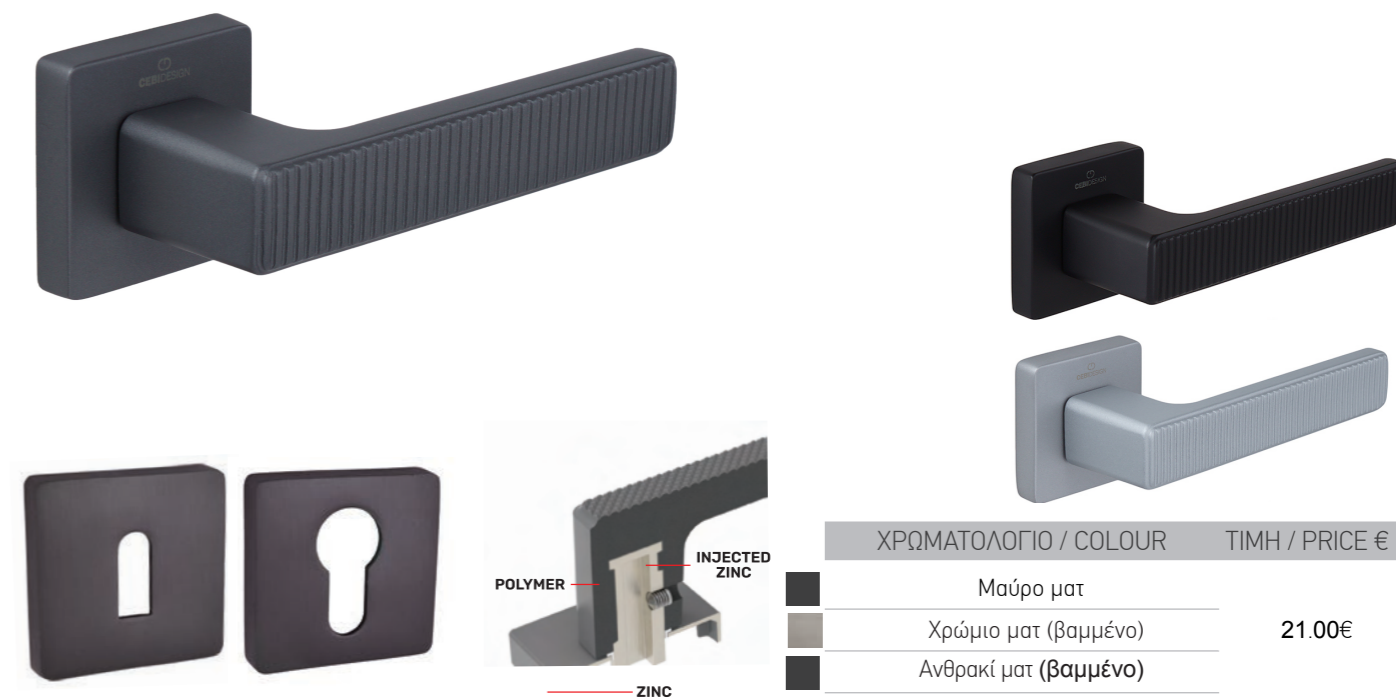

ΚΩΔΙΚΟΣ / CODE ROOT ΡΟΖΕΤΑ/ROSETTE

1 Ζεύγος/pair