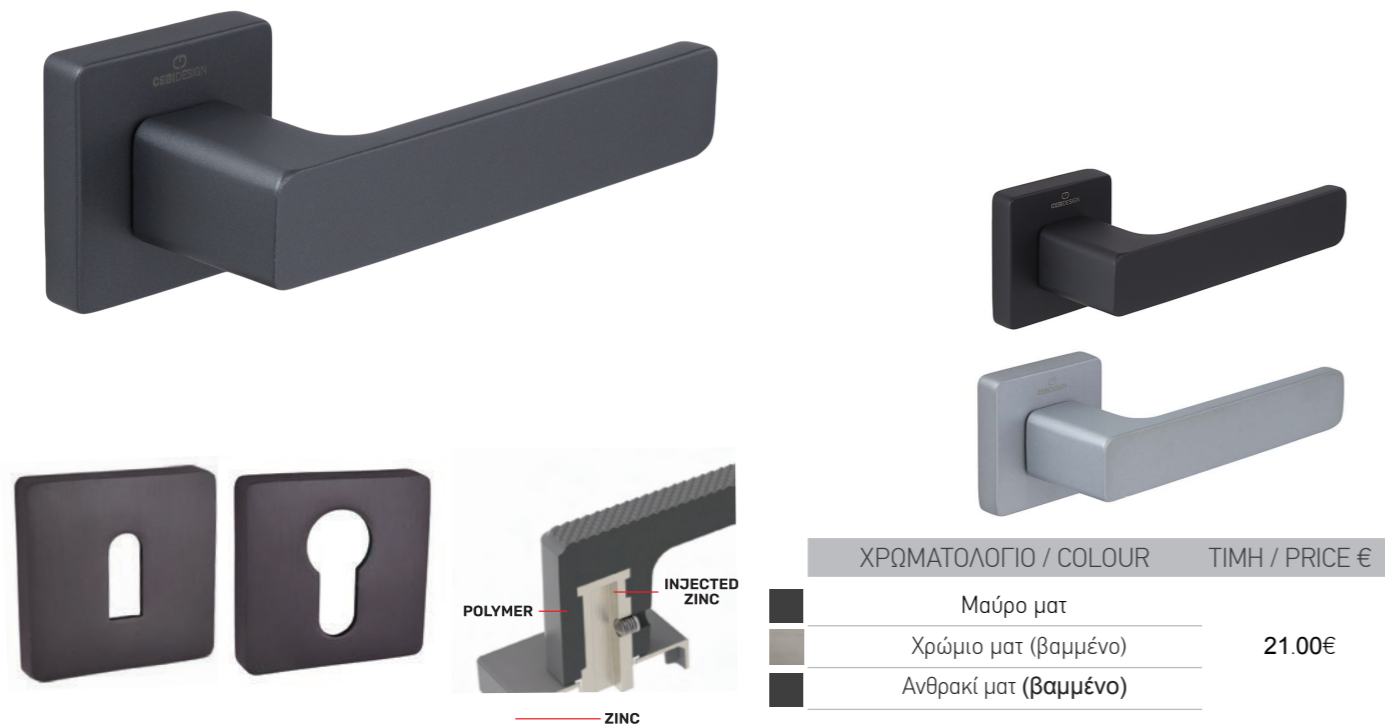

ΚΩΔΙΚΟΣ / CODE FLAT ΡΟΖΕΤΑ/ROSETTE

1 Ζεύγος/pair