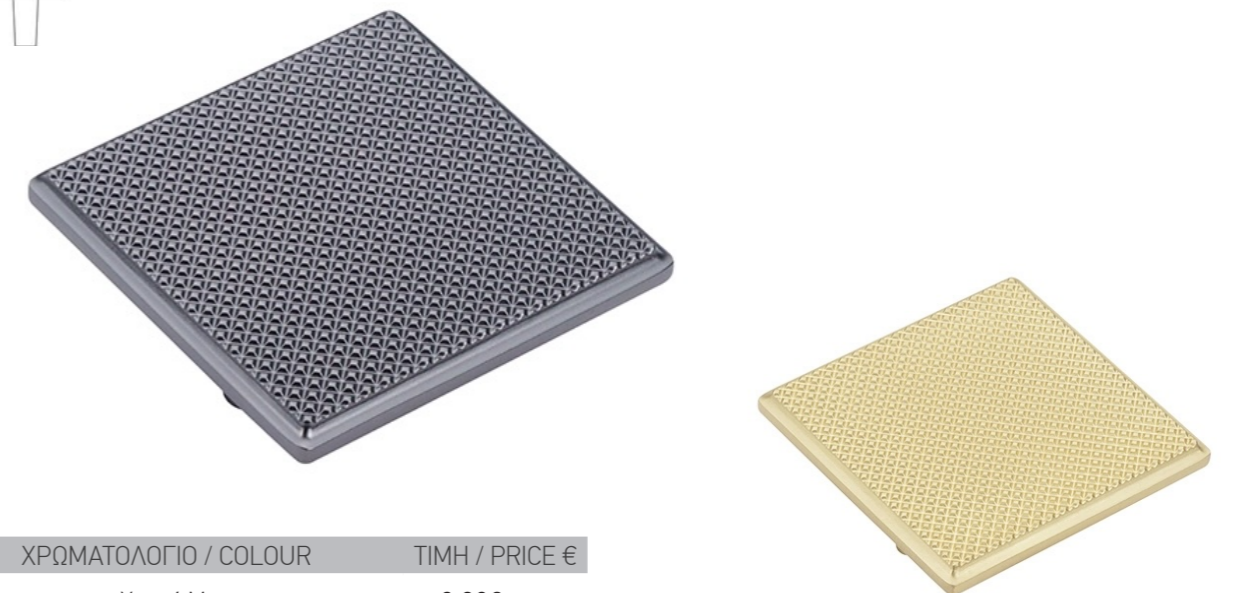

ΚΩΔΙΚΟΣ / CODE 4207/32

25 τμχ/pcs

ΧΡΩΜΑΤΟΛΟΓΙΟ / COLOUR

ΤΙΜΗ / PRICE €

	Χρυσό Ματ	6,30€
	Μαύρο ματ	6,30€

Στις παραπάνω τιμές δεν συμπεριλαμβάνεται Φ.Π.Α.
Η εταιρία μπορεί να αλλάξει τις τιμές χωρίς προειδοποίηση
Η συσκευασία είναι ενδεικτική

The above prices do not include VAT
The company may change the prices without notice.
The packaging is indicative

Στις παραπάνω τιμές δεν συμπεριλαμβάνεται Φ.Π.Α.
Η εταιρία μπορεί να αλλάξει τις τιμές χωρίς προειδοποίηση
Η συσκευασία είναι ενδεικτική

The above prices do not include VAT
The company may change the prices without notice.
The packaging is indicative