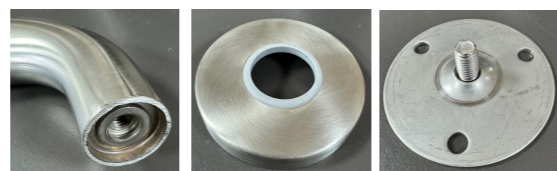

ΚΩΔΙΚΟΣ / CODE 229 φ25 C300mm

ΧΡΩΜΑΤΟΛΟΓΙΟ / COLOUR	ΤΙΜΗ / PRICE €
Νίκελ ματ/Nickel matt	20.00€

Στις παραπάνω τιμές δεν συμπεριλαμβάνεται Φ.Π.Α.
Η εταιρία μπορεί να αλλάξει τις τιμές χωρίς προειδοποίηση
Η συσκευασία είναι ενδεικτική

The above prices do not include VAT
The company may change the prices without notice.
The packaging is indicative