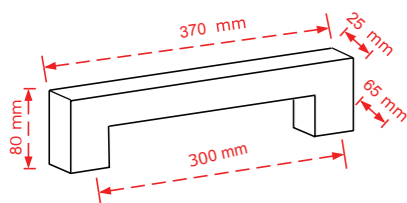

ΚΩΔΙΚΟΣ / CODE 229 φ25 C300mm

ΧΡΩΜΑΤΟΛΟΓΙΟ / COLOUR	ΤΙΜΗ / PRICE €
Νίκελ ματ/Nickel matt	20.00€

Στις παραπάνω τιμές δεν συμπεριλαμβάνεται Φ.Π.Α.
Η εταιρία μπορεί να αλλάξει τις τιμές χωρίς προειδοποίηση
Η συσκευασία είναι ενδεικτική

The above prices do not include VAT
The company may change the prices without notice.
The packaging is indicative