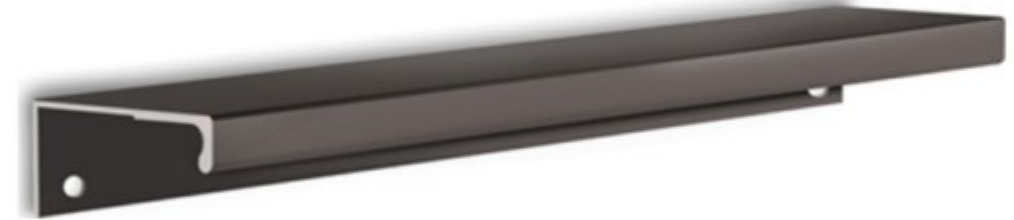

ΚΩΔΙΚΟΣ / CODE 206 Σοκορο Λαβή Μαύρο ματ

25 τμχ/pcs

	ΧΡΩΜΑΤΟΛΟΓΙΟ / COLOUR	ΤΙΜΗ / PRICE €
206/10cm	Μαύρο ματ	1,80€
206/20cm	Μαύρο ματ	3,20€
206/40cm	Μαύρο ματ	6,00€
206/300cm	Μαύρο ματ	20,60€