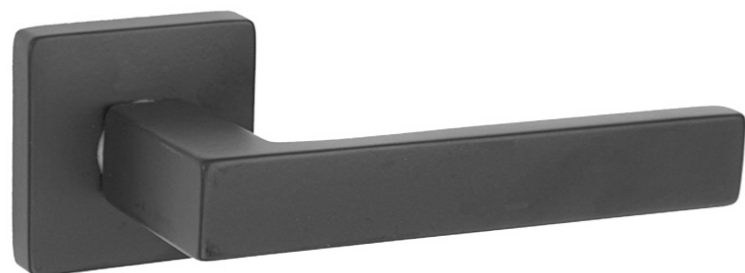

ΚΩΔΙΚΟΣ / CODE 212 eco ΡΟΖΕΤΑ/ROSETTE

1 Ζεύγος/pair

ΧΡΩΜΑΤΟΛΟΓΙΟ / COLOUR	ΤΙΜΗ / PRICE €
Νίκελ ματ/Nickel matt	17.50€
Μαύρο ματ	21.00€