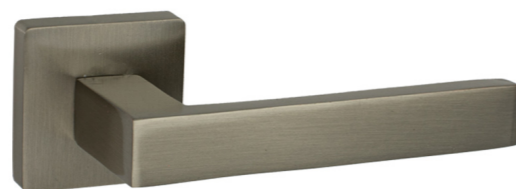

ΚΩΔΙΚΟΣ / CODE 212 eco ΡΟΖΕΤΑ/ROSETTE

1 Ζεύγος/pair

ΧΡΩΜΑΤΟΛΟΓΙΟ / COLOUR	ΤΙΜΗ / PRICE €
Νίκελ ματ/Nickel matt	17.50€
Μαύρο ματ	21.00€