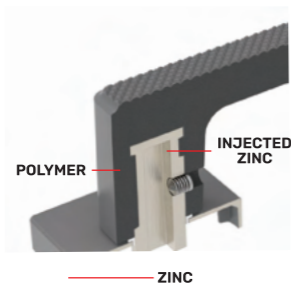

ΚΩΔΙΚΟΣ / CODE T ALIA ΡΟΖΕΤΑ/ROSETTE

1 Ζεύγος/pair

ΧΡΩΜΑΤΟΛΟΓΙΟ / COLOUR	ΤΙΜΗ / PRICE €
Μαύρο ματ	24.00€
Χρώμιο ματ (βαμμένο)	
Ανθρακί ματ (βαμμένο)