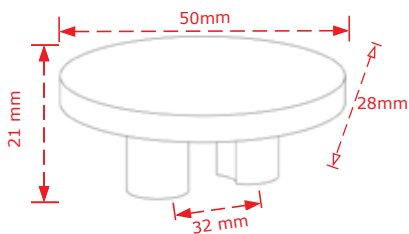

ΚΩΔΙΚΟΣ / CODE 7/32 S

50 τμχ/pcs

* Προτεινόμενο σετ, σελ. 86
* Combine with items at page 86

ΧΡΩΜΑΤΟΛΟΓΙΟ / COLOUR	ΤΙΜΗ/PRICE €
Νίκελ ματ/Nickel matt	1.80€
Μαύρο Νίκελ ματ / Black Nickel matt	2.00€
Ώρο ματ/ Brass plated matt	1.80€
Antique brass	2.00€
Antique nickel	2.00€
Ηλεκτροστατική Βαφή	2.10€