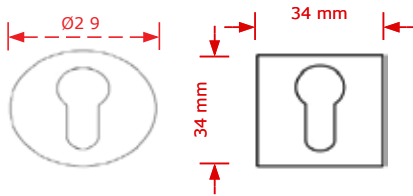

ΚΩΔΙΚΟΣ / CODE 14A & 14C

50 τμχ/pcs

14A

14C