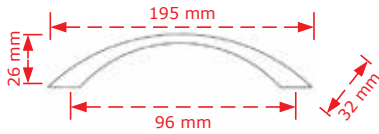

ΚΩΔΙΚΟΣ / CODE 2301/96

* Διαθέσιμο μέχρι εξαντλήσεως των αποθεμάτων

25 τμχ/pcs