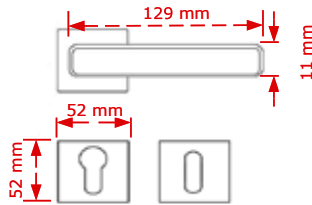

ΚΩΔΙΚΟΣ / CODE VIA-S

NEO

1 Ζεύγος/pair