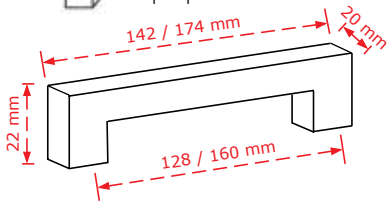

ΚΩΔΙΚΟΣ / CODE 2161/160

*Διαθέσιμο μέχρι εξαντλήσεως των αποθεμάτων

20 τμχ/pcs

ΧΡΩΜΑΤΟΛΟΓΙΟ / COLOUR ΚΩΔΙΚΟΣ/CODE ΤΙΜΗ / PRICE €

Χρώμιο ματ (βαμμένο) Chrome matt (painted)	2161/160	3.10€