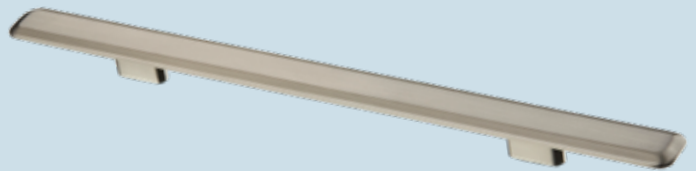

Πόμολα Εξώπορτας / Outdoor Handles

188-205