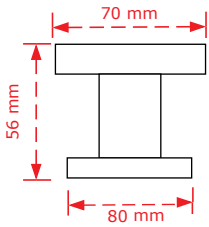

ΚΩΔΙΚΟΣ / CODE 50 (D70)

1 τμχ/pc

ΧΡΩΜΑΤΟΛΟΓΙΟ / COLOUR	ΤΙΜΗ / PRICE €
Χρυσό Γυαλιστερό/Brass brushed shiny	13.00€
Νίκελ ματ/Nickel matt	14.00€
Χρυσό ματ/Brass brushed matt	12.00€
Antique brass	13.00€
Antique nickel	15.00€
Ηλεκτροστατική Βαφή βαφή	15.00€