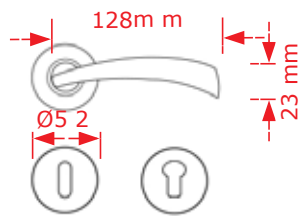

ΚΩΔΙΚΟΣ / CODE 4083

1 Ζεύγος/pair

ΧΡΩΜΑΤΟΛΟΓΙΟ / COLOUR	ΤΙΜΗ / PRICE €
Inox matt	10,60€