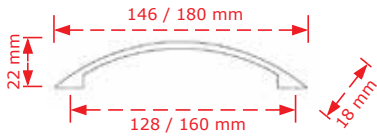

ΚΩΔΙΚΟΣ / CODE E.PR-804

50 τμχ/pcs

ΧΡΩΜΑΤΟΛΟΓΙΟ / COLOUR	ΚΩΔΙΚΟΣ/CODE	ΤΙΜΗ / PRICE €
Χρώμο Ματ/Chromematt	804/128	1,00€
Χρώμο Γυαλιστερό/Chrome Shiny	804/128	1,30€
Χρώμο Ματ/Chromematt	804/160	1,20€
Χρώμο Γυαλιστερό/Chrome Shiny	804/160	1,50€