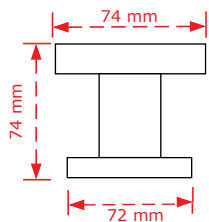

ΚΩΔΙΚΟΣ / CODE 56 (D70)

1 τμχ/pc

ΧΡΩΜΑΤΟΛΟΓΙΟ / COLOUR	ΤΙΜΗ / PRICE €
Χρυσό Γυαλιστερό/Brass brushed shiny	18.00€
Χρυσό ματ/Brass brushed matt	
Χρώμιο Γυαλιστερό – Chrome shiny	20.00€
Νίκελ ματ/Nickel matt	

Στις παραπάνω τιμές δεν συμπεριλαμβάνεται Φ.Π.Α.
Η εταιρία μπορεί να αλλάξει τις τιμές χωρίς προειδοποίηση
Η συσκευασία είναι ενδεικτική

The above prices do not include VAT
The company may change the prices without notice.
The packaging is indicative