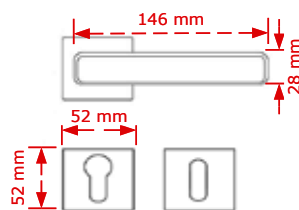

 1 Ζεύγος/pair

ΧΡΩΜΑΤΟΛΟΓΙΟ / COLOUR TIMH / PRICE €

Inox matt 65.00€

Inox matt WC 68.00€

Στις παραπάνω τιμές δεν συμπεριλαμβάνεται Φ.Π.Α.
 Η εταιρία μπορεί να αλλάξει τις τιμές χωρίς προειδοποίηση
 Η συσκευασία είναι ενδεικτική