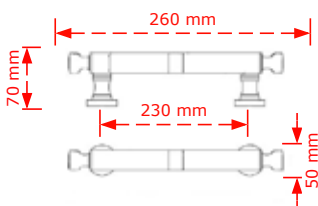

ΚΩΔΙΚΟΣ / CODE 5218 ΠΟΡΣΕΛΑΝΗ-PORCELAIN

1 τμχ/pc

ΧΡΩΜΑΤΟΛΟΓΙΟ / COLOUR	ΤΙΜΗ / PRICE €
Νίκελ ματ/Nickel matt	44.00 €
Ώρο ματ/Brass plated matt	
Antique brass	46.00 €
Antique nickel	

Στις παραπάνω τιμές δεν συμπεριλαμβάνεται Φ.Π.Α.
Η εταιρία μπορεί να αλλάξει τις τιμές χωρίς προειδοποίηση
Η συσκευασία είναι ενδεικτική

The above prices do not include VAT
The company may change the prices without notice.
The packaging is indicative