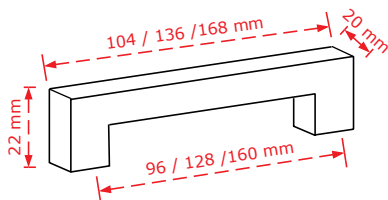

ΚΩΔΙΚΟΣ / CODE 2172/96/128/160

25 τμχ/pcs / 20 τμχ/pcs / 20 τμχ/pcs

ΧΡΩΜΑΤΟΛΟΓΙΟ / COLOUR	ΚΩΔΙΚΟΣ / CODE	ΤΙΜΗ / PRICE €
Χρώμιο ματ/Chrome matt	2172/96	2,60€
Inox matt	2172/128	4,00€
Χρώμιο ματ/Chrome matt	2172/128	2,80€
Χρώμιο ματ/Chrome matt	2172/160	3,10€