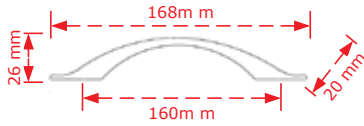

ΚΩΔΙΚΟΣ / CODE 2328/160

* Διαθέσιμο μέχρι εξαντλήσεως των αποθεμάτων

20 τμχ/pcs

ΧΡΩΜΑΤΟΛΟΓΙΟ / COLOUR ΤΙΜΗ / PRICE €

Antique brass-Ασπρο/White 6.30€