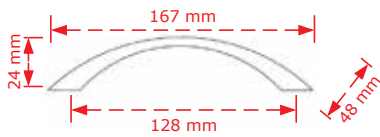

ΚΩΔΙΚΟΣ / CODE 2305/128

20 τμχ/pcs

ΧΡΩΜΑΤΟΛΟΓΙΟ / COLOUR ΤΙΜΗ / PRICE €

Χρώμιο Γυαλιστερό/Chrome shiny	8.00€
Antique brass	10.00€