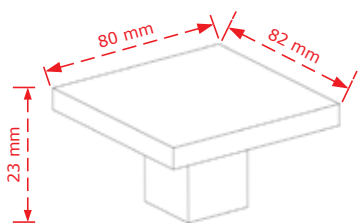

ΚΩΔΙΚΟΣ / CODE 18508

1 τμχ/pc

ΧΡΩΜΑΤΟΛΟΓΙΟ / COLOUR

ΤΙΜΗ / PRICE €

Κρεμαστρα Μπομπ Ο Σφουγγαρακης
Hanger Bob The Sponge

5.60€

Στις παραπάνω τιμές δεν συμπεριλαμβάνεται Φ.Π.Α.
Η εταιρία μπορεί να αλλάξει τις τιμές χωρίς προειδοποίηση
Η συσκευασία είναι ενδεικτική

The above prices do not include VAT
The company may change the prices without notice.
The packaging is indicative