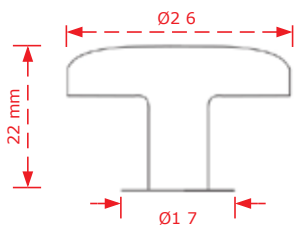

ΚΩΔΙΚΟΣ / CODE 147

100 τμχ/pcs

* Προτεινόμενο σετ, σελ. 65
* Combine with items at page 65

ΧΡΩΜΑΤΟΛΟΓΙΟ / COLOUR	ΤΙΜΗ/PRICE €
Όρο Γυαλιστερό/Brass plated shiny	1.00€
Χρώμιο Γυαλιστερό/Chrome shiny	
Νίκελ ματ/Nickel matt	1.20€
Όρο ματ/ Brass plated matt	
Antique brass	1.30€
Antique nickel	
Ηλεκτροστατική Βαφή	1.30€

Στις παραπάνω τιμές δεν συμπεριλαμβάνεται Φ.Π.Α.
Η εταιρία μπορεί να αλλάξει τις τιμές χωρίς προειδοποίηση
Η συσκευασία είναι ενδεικτική

The above prices do not include VAT
The company may change the prices without notice.
The packaging is indicative