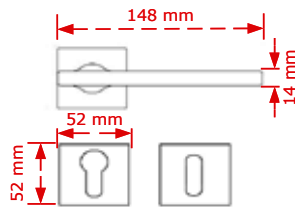

ΚΩΔΙΚΟΣ / CODE LUMA

1 Ζεύγος/pair

ΧΡΩΜΑΤΟΛΟΓΙΟ / COLOUR TIMH / PRICE €

Inox matt	62.00€
Inox matt WC	65.00€