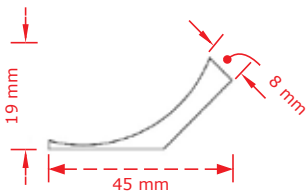

ΚΩΔΙΚΟΣ / CODE 70

100 τμχ/pcs

ΧΡΩΜΑΤΟΛΟΓΙΟ / COLOUR	ΤΙΜΗ/PRICE €
Όρο Γυαλιστερό/Brass plated shiny	0.40€
Χρώμιο Γυαλιστερό/Chrome shiny	
Νίκελ ματ/Nickel matt	0.60€
Όρο ματ/ Brass plated matt	
Antique brass	0.90€
Antique nickel	
Ηλεκτροστατική Βαφή