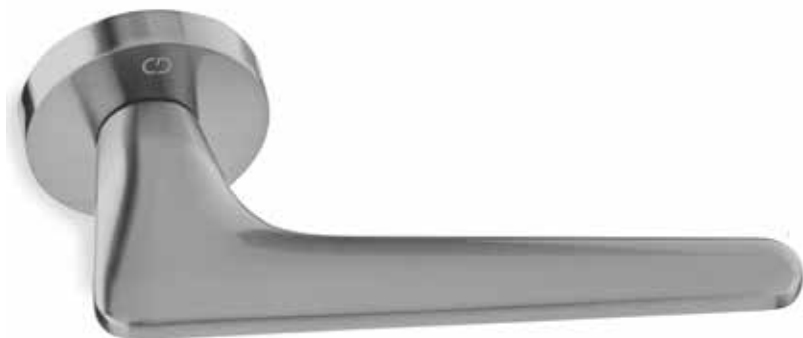

ΚΩΔΙΚΟΣ / CODE LUMA

1 Ζεύγος/pair

ΧΡΩΜΑΤΟΛΟΓΙΟ / COLOUR TIMH / PRICE €

Inox matt	62.00€
Inox matt WC	65.00€

ΚΩΔΙΚΟΣ / CODE GIGI

1 Ζεύγος/pair

NEO

* Προτεινόμενο σετ, σελ. 189
* Combine with items at page 189