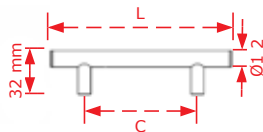

ΚΩΔΙΚΟΣ / CODE 204 Σ

50 τμχ/pcs

ΜΠΑΡΑ ΑΝΟΞΕΙΔΩΤΟΣ ΣΩΛΗΝΑΣ / STAINLESS STEEL TUBE