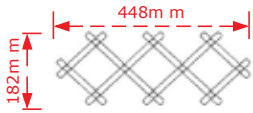

ΚΩΔΙΚΟΣ / CODE 115 large

 3 τμχ/pcs

ΧΡΩΜΑΤΟΛΟΓΙΟ / COLOUR

ΤΙΜΗ / PRICE €

Νίκελ ματ/Nickel matt

Ώρο ματ/ Brass plated matt

60€

Antique brushed