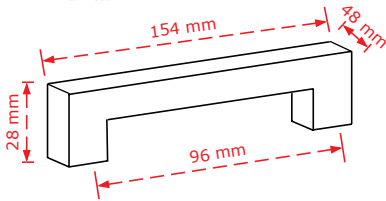

ΚΩΔΙΚΟΣ / CODE 2284/96

25 τμχ/pcs

ΧΡΩΜΑΤΟΛΟΓΙΟ / COLOUR	ΤΙΜΗ / PRICE €
Inox matt	8,40€
Χρώμιο Γυαλιστερό/Chrome Shiny	7,50€