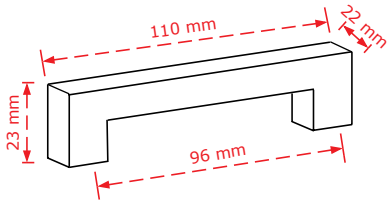

ΚΩΔΙΚΟΣ / CODE 2923/96

* Διαθέσιμο μέχρι εξαντλήσεως των αποθεμάτων

25 τμχ/pcs

ΧΡΩΜΑΤΟΛΟΓΙΟ / COLOUR

ΤΙΜΗ / PRICE €

Χρώμιο Γυαλιστερό/Chrome Shiny

4,50€