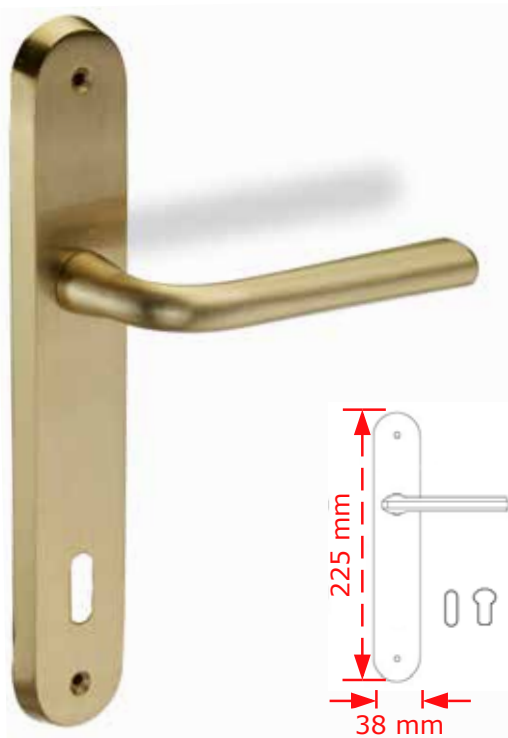

ΚΩΔΙΚΟΣ / CODE 65 ΠΛΑΚΑ/PLATE

2 Ζεύγν/pairs