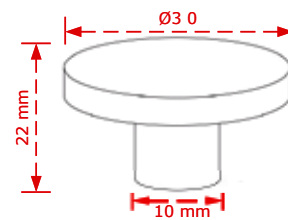

NEO

ΚΩΔΙΚΟΣ / CODE 2003

ΚΩΔΙΚΟΣ / CODE 2002

ΚΩΔΙΚΟΣ / CODE 2001

25 τμχ/κουτί - 25 pcs/box

ΧΡΩΜΑΤΟΛΟΓΙΟ / COLOUR	2003	2002	2001
Χρώμιο Γυαλιστερό/Chrome shiny	8.20€	6.20€	4.40€
Μαύρο νικελ ματ/Black nikel matt	9.00€	7.00€	5.00€

ΚΩΔΙΚΟΣ / CODE 1113/32

NEO

25 τμχ/pcs