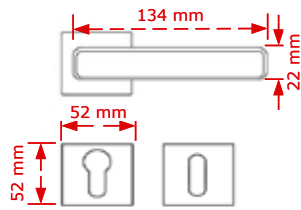

ΚΩΔΙΚΟΣ / CODE NANU

1 Ζεύγος/pair

ΧΡΩΜΑΤΟΛΟΓΙΟ / COLOUR TIMH / PRICE €

Inox matt

36.00€

ΚΩΔΙΚΟΣ / CODE VERA

1 Ζεύγος/pair

* Προτεινόμενο σετ, σελ. 189