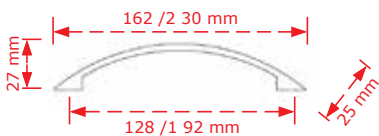

ΚΩΔΙΚΟΣ / CODE 2950/128/192

* Διαθέσιμο μέχρι εξαντλήσεως των αποθεμάτων

20 τμχ/pcs / 20 τμχ/pcs

ΧΡΩΜΑΤΟΛΟΓΙΟ / COLOUR

ΚΩΔΙΚΟΣ/CODE

ΤΙΜΗ / PRICE €

Inox matt

2950/128

6,20€

Χρώμιο Γυαλιστερό/Chrome Shiny

2950/128

5,50€

Inox matt

2950/192

7,80€

Χρώμιο Γυαλιστερό/Chrome Shiny

2950/192

6,90€

Στις παραπάνω τιμές δεν συμπεριλαμβάνεται Φ.Π.Α.
Η εταιρία μπορεί να αλλάξει τις τιμές χωρίς προειδοποίηση
Η συσκευασία είναι ενδεικτική

The above prices do not include VAT
The company may change the prices without notice.
The packaging is indicative