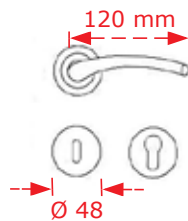

ΚΩΔΙΚΟΣ / CODE 62 ΡΟΖΕΤΑ/ROSETTE

2 Ζεύγν/pairs

ΧΡΩΜΑΤΟΛΟΓΙΟ / COLOUR TIMH / PRICE €

Χρυσό Γυαλιστερό/Brass brushed shiny	31.00€
Νίκελ ματ/Nickel matt	26.00€
Χρυσό Ματ/Brass brushed matt	24.00€
Antique brass	24.50€
Antique nickel	26.50€
Ηλεκτροστατική βαφη	26.00€