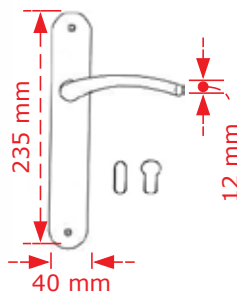

ΚΩΔΙΚΟΣ / CODE 4087 ΠΛΑΚΑ/PLATE

1 Ζεύγος/pair