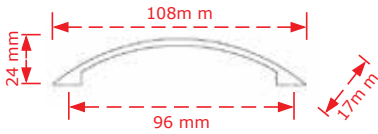

ΚΩΔΙΚΟΣ / CODE 157/96

50 τμχ/pcs

ΧΡΩΜΑΤΟΛΟΓΙΟ / COLOUR	ΤΙΜΗ/PRICE €
Όρο Γυαλιστερό/Brass plated shiny	
Νίκελ ματ/Nickel matt	1.70€
Όρο ματ/ Brass plated matt	
Antique brass	1.80€
Antique nickel	
Μαύρο Νίκελ ματ/Black Nickel matt	1.90€
Ηλεκτροστατική Βαφή