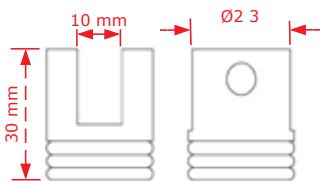

ΚΩΔΙΚΟΣ / CODE 105 / 10mm

30 τμχ/pcs

ΧΡΩΜΑΤΟΛΟΓΙΟ / COLOUR

ΤΙΜΗ / PRICE €

	Χρυσό / Brass	5.90€
	Χρυσό ματ / Brass brushed matt	
	Νίκελ ματ / Nickel matt	
	Antique nickel	

Στις παραπάνω τιμές δεν συμπεριλαμβάνεται Φ.Π.Α.
Η εταιρία μπορεί να αλλάξει τις τιμές χωρίς προειδοποίηση
Η συσκευασία είναι ενδεικτική

The above prices do not include VAT
The company may change the prices without notice.
The packaging is indicative