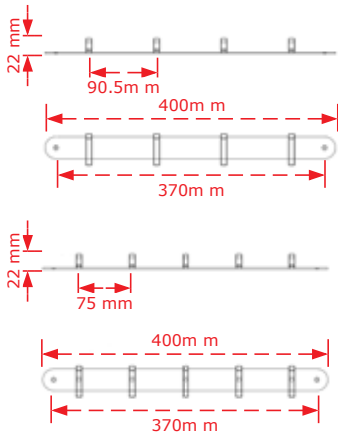

ΚΩΔΙΚΟΣ / CODE 124