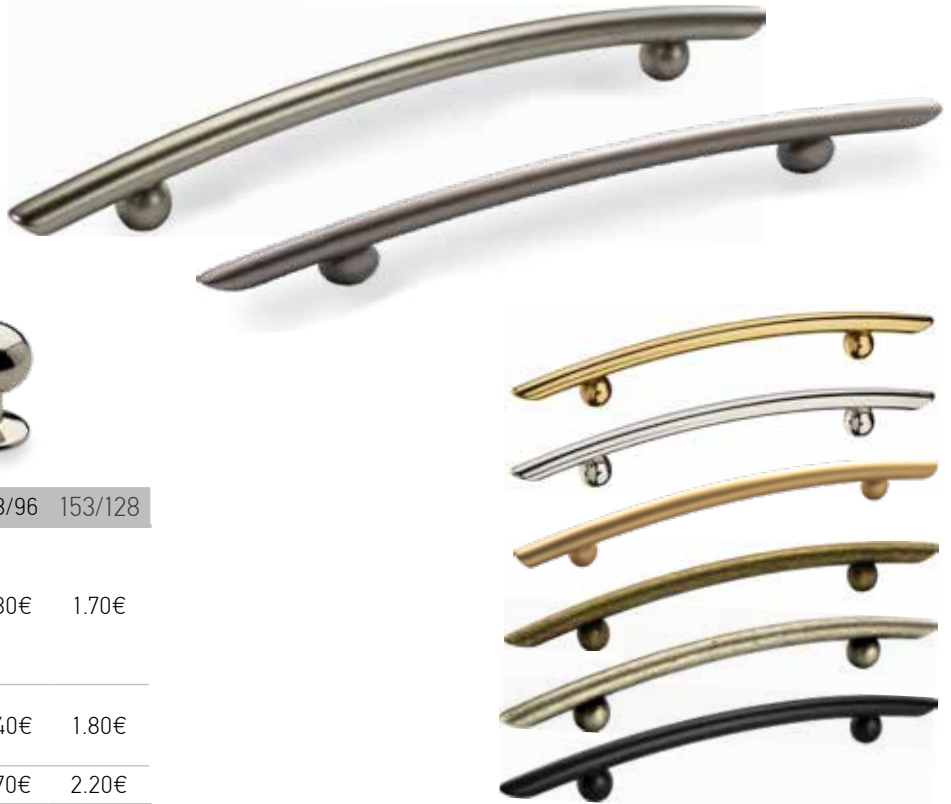

ΚΩΔΙΚΟΣ / CODE 153

50 τμχ/pcs

* Προτεινόμενο σετ, σελ. 80
* Combine with items at page 80

ΧΡΩΜΑΤΟΛΟΓΙΟ / COLOUR	153/96	153/128
Όρο Γυαλιστερό/Brass plated shiny		
Χρώμιο Γυαλιστερό/Chrome shiny	1.30€	1.70€
Νίκελ ματ/Nickel matt		
Όρο ματ/ Brass plated matt		
Antique brass	1.40€	1.80€
Antique nickel		
Ηλεκτροστατική Βαφή	1.70€	2.20€