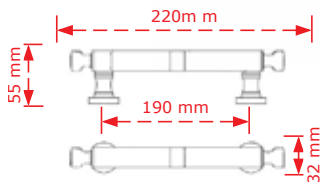

ΚΩΔΙΚΟΣ / CODE 124

1 τμχ/pc

*Διαθέσιμο σε ειδικές διαστάσεις
*Available at special dimensions

ΧΡΩΜΑΤΟΛΟΓΙΟ / COLOUR	ΤΙΜΗ / PRICE €
Χρυσό Γυαλιστερό/Brass brushed shiny Χρυσό ματ/Brass brushed matt	28.00€
Νίκελ ματ/Nickel matt Χρώμιο Γυαλιστερό – Chrome shiny	29.00€
Antique brass	30.00€
Antique nickel