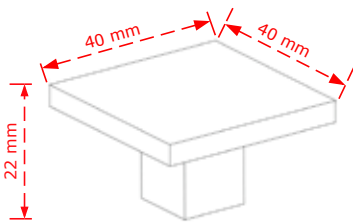

ΚΩΔΙΚΟΣ / CODE 89

10 τμχ/pcs

ΧΡΩΜΑΤΟΛΟΓΙΟ / COLOUR ΤΙΜΗ / PRICE €

Antique brass	2.00€
Antique nickel	2.00€
Ηλεκτροστατική Βαφή	2.00€

Στις παραπάνω τιμές δεν συμπεριλαμβάνεται Φ.Π.Α.
Η εταιρία μπορεί να αλλάξει τις τιμές χωρίς προειδοποίηση
Η συσκευασία είναι ενδεικτική

The above prices do not include VAT
The company may change the prices without notice.
The packaging is indicative