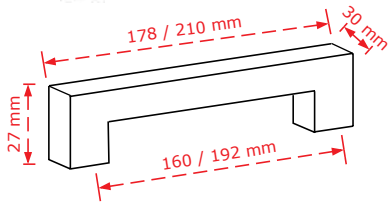

ΚΩΔΙΚΟΣ / CODE 2267/160/192

* Διαθέσιμο μέχρι εξαντλήσεως των αποθεμάτων

20 τμχ/pcs

ΧΡΩΜΑΤΟΛΟΓΙΟ / COLOUR	ΚΩΔΙΚΟΣ/CODE	ΤΙΜΗ / PRICE €
Inox matt	2267/160	10,00€
Χρώμιο Γυαλιστερό/Chrome Shiny	2267/160	9,20€
Inox matt	2267/192	10,50€
Χρώμιο Γυαλιστερό/Chrome Shiny	2267/192	9,80€