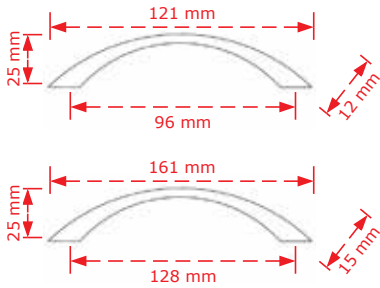

ΚΩΔΙΚΟΣ / CODE 151

50 τμχ/pcs

ΧΡΩΜΑΤΟΛΟΓΙΟ / COLOUR	151/96	151/128
Όρο Γυαλιστερό/Brass plated shiny		
Νίκελ ματ/Nickel matt	1.00€	1.50€
Όρο ματ/ Brass plated matt		
Antique brass	1.20€	1.80€
Antique nickel		
Ηλεκτροστατική Βαφή	1.40€	2.30€