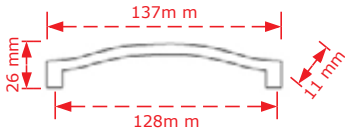

ΚΩΔΙΚΟΣ / CODE 163/128 CR

50 τμχ/pcs

* Προτεινόμενο σετ, σελ. 87
* Combine with items at page 87

ΧΡΩΜΑΤΟΛΟΓΙΟ / COLOUR   ΤΙΜΗ / PRICE €

Χρώμιο Γυαλιστερό/Chrome shiny   4.00€