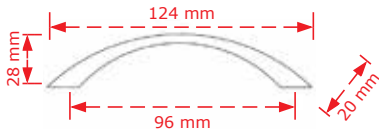

ΚΩΔΙΚΟΣ / CODE 2332/96

25 τμχ/pcs

ΧΡΩΜΑΤΟΛΟΓΙΟ / COLOUR ΤΙΜΗ / PRICE €

Antique brass-Ασηρο/White	6.80€