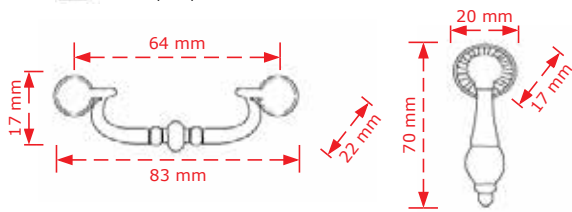

ΚΩΔΙΚΟΣ / CODE 3212 & 3138

50 τμχ/pcs