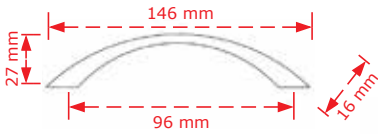

ΚΩΔΙΚΟΣ / CODE 2331/96

25 τμχ/pcs

ΧΡΩΜΑΤΟΛΟΓΙΟ / COLOUR ΤΙΜΗ / PRICE €

Antique brass-Άσπρο/White 5.00€