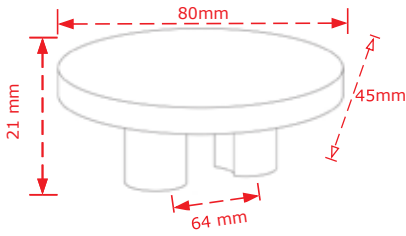

ΚΩΔΙΚΟΣ / CODE 7/64 A

50 τμχ/pcs

ΧΡΩΜΑΤΟΛΟΓΙΟ / COLOUR	ΤΙΜΗ/PRICE €
Νίκελ ματ/Nickel matt	2.00€
Μαύρο Νίκελ ματ / Black Nickel matt	2.20€
Όρο ματ/ Brass plated matt	2.00€
Antique brass	2.00€
Antique nickel	2.00€
Ηλεκτροστατική Βαφή	2.30€