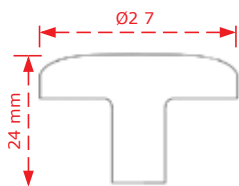

ΚΩΔΙΚΟΣ / CODE 3262/96

 50 τμχ/pcs

ΧΡΩΜΑΤΟΛΟΓΙΟ / COLOUR ΤΙΜΗ / PRICE €

Antique brass

3.80€

ΚΩΔΙΚΟΣ / CODE 341

 50 τμχ/pcs

ΧΡΩΜΑΤΟΛΟΓΙΟ / COLOUR ΤΙΜΗ / PRICE €