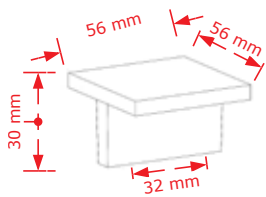

ΚΩΔΙΚΟΣ / CODE 2284/96

25 τμχ/pcs

ΧΡΩΜΑΤΟΛΟΓΙΟ / COLOUR	ΤΙΜΗ / PRICE €
Inox matt	8,40€
Χρώμιο Γυαλιστερό/Chrome Shiny	7,50€

ΚΩΔΙΚΟΣ / CODE 2282/32

25 τμχ/pcs

ΧΡΩΜΑΤΟΛΟΓΙΟ / COLOUR	ΤΙΜΗ / PRICE €
Inox matt	5,90€
Χρώμιο Γυαλιστερό/Chrome Shiny	5,30€