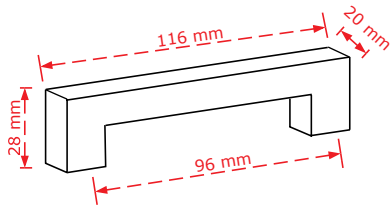

ΚΩΔΙΚΟΣ / CODE 711/96

50 τμχ/pcs

ΧΡΩΜΑΤΟΛΟΓΙΟ / COLOUR ΤΙΜΗ / PRICE €

Antique brass-Porcelain

2.40€