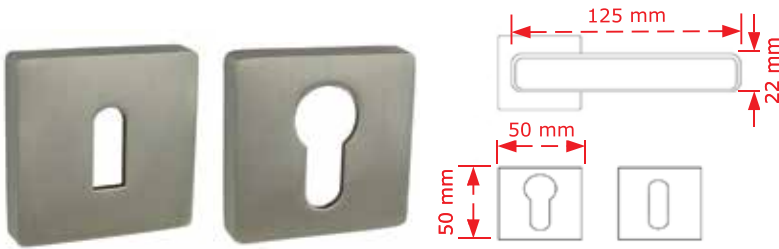

ΚΩΔΙΚΟΣ / CODE 66 ΡΟΖΕΤΑ/ROSETTE

1 Ζεύγος/pair

ΧΡΩΜΑΤΟΛΟΓΙΟ / COLOUR	ΤΙΜΗ / PRICE €
Νίκελ ματ/Nickel matt	25.00€
Όρο ματ/Brass plated matt	
Μαύρο ματ/Black matt "Όπaco"	23.00€

ΚΩΔΙΚΟΣ / CODE 219 ΡΟΖΕΤΑ/ROSETTE

1 Ζεύγος/pair