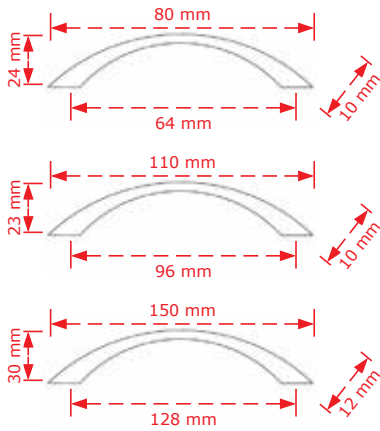

ΚΩΔΙΚΟΣ / CODE 130

50 τμχ/pcs

ΧΡΩΜΑΤΟΛΟΓΙΟ / COLOUR	130/64	130/96	130/128
Όρο Γυαλιστερό/Brass plated shiny			
Χρώμιο Γυαλιστερό/Chrome shiny	1.00€	1.10€	1.50€
Νίκελ ματ/Nickel matt			
Όρο ματ/ Brass plated matt			
Antique brass	1.20€	1.30€	1.70€
Antique nickel			
Ηλεκτροστατική Βαφή	1.40€	1.50€	2.10€