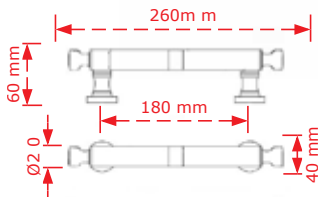

ΚΩΔΙΚΟΣ / CODE 125

1 τμχ/pc

*Διαθέσιμο σε ειδικές διαστάσεις
*Available at special dimensions