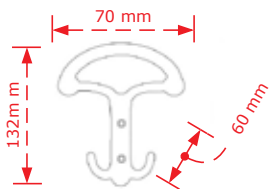

ΚΩΔΙΚΟΣ / CODE 2717

*Διαθέσιμο μέχρι εξαντλήσεως των αποθεμάτων

25 τμχ/pcs

ΧΡΩΜΑΤΟΛΟΓΙΟ / COLOUR

ΤΙΜΗ / PRICE €

Χρώμο ματ (βαμμένο)/Chrome matte(painted)

5.60€