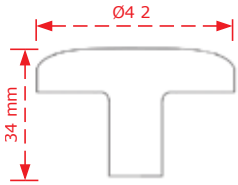

ΚΩΔΙΚΟΣ / CODE 3109

50 τμχ/pcs

ΧΡΩΜΑΤΟΛΟΓΙΟ / COLOUR	ΤΙΜΗ / PRICE €
Antique brass	3.10€