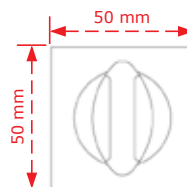

ΚΩΔΙΚΟΣ / CODE 4052 WC

1 ζεύγος/pair

ΧΡΩΜΑΤΟΛΟΓΙΟ / COLOUR	ΤΙΜΗ / PRICE €
Nickel matt - Χρώμιο/Chrome	8.00€

ΧΡΩΜΑΤΟΛΟΓΙΟ / COLOUR	ΤΙΜΗ / PRICE €
Inox matt	19.00€
Μαύρο ματ	20.00€

Στις παραπάνω τιμές δεν συμπεριλαμβάνεται Φ.Π.Α.
Η εταιρία μπορεί να αλλάξει τις τιμές χωρίς προειδοποίηση
Η συσκευασία είναι ενδεικτική

The above prices do not include VAT
The company may change the prices without notice.
The packaging is indicative