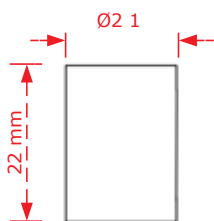

ΚΩΔΙΚΟΣ / CODE 1455

NEO

20 τμχ/pcs

ΧΡΩΜΑΤΟΛΟΓΙΟ / COLOUR	ΤΙΜΗ / PRICE €
Νίκελ ματ/Nickel matt	2,20€
Όρο ματ/ Brass plated matt	
Ηλεκτροστατική Βαφή Μαύρο	1,90€

Στις παραπάνω τιμές δεν συμπεριλαμβάνεται Φ.Π.Α.
Η εταιρία μπορεί να αλλάξει τις τιμές χωρίς προειδοποίηση
Η συσκευασία είναι ενδεικτική

The above prices do not include VAT
The company may change the prices without notice.
The packaging is indicative