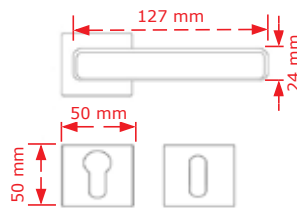

ΚΩΔΙΚΟΣ / CODE 211 ΡΟΖΕΤΑ/ROSETTE

1 Ζεύγος/pair