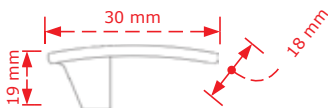

ΚΩΔΙΚΟΣ / CODE 76

100 τμχ/pcs

ΧΡΩΜΑΤΟΛΟΓΙΟ / COLOUR	ΤΙΜΗ/PRICE €
Όρο Γυαλιστερό/Brass plated shiny	0.44€
Χρώμιο Γυαλιστερό/Chrome shiny	
Νίκελ ματ/Nickel matt	0.64€
Όρο ματ/ Brass plated matt	
Antique brass	
Antique nickel	1.00€
Ηλεκτροστατική Βαφή	

Στις παραπάνω τιμές δεν συμπεριλαμβάνεται Φ.Π.Α.
Η εταιρία μπορεί να αλλάξει τις τιμές χωρίς προειδοποίηση
Η συσκευασία είναι ενδεικτική

The above prices do not include VAT
The company may change the prices without notice.
The packaging is indicative