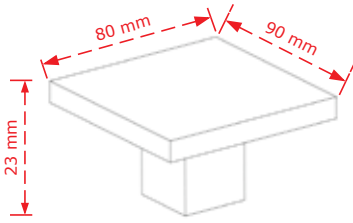

ΚΩΔΙΚΟΣ / CODE 18504

1 τμχ/pc

ΧΡΩΜΑΤΟΛΟΓΙΟ / COLOUR

ΤΙΜΗ / PRICE €

Κρεμαστρα Ντορα / Hanger Dora

5.60€