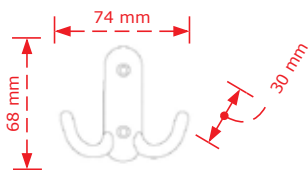

ΚΩΔΙΚΟΣ / CODE 2720

 25 τμχ/pcs

ΧΡΩΜΑΤΟΛΟΓΙΟ / COLOUR ΤΙΜΗ / PRICE €

Χρώμιο Γυαλιστερό/Chrome shiny 8.80€

Inox matt 9.90€

ΚΩΔΙΚΟΣ / CODE 2730

 25 τμχ/pcs

ΧΡΩΜΑΤΟΛΟΓΙΟ / COLOUR ΤΙΜΗ / PRICE €