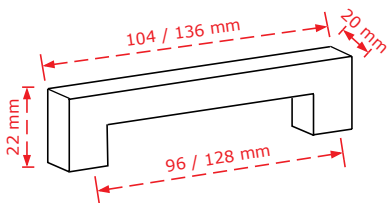

ΚΩΔΙΚΟΣ / CODE 2171/96

50 τμχ/pcs *Διαθέσιμο μέχρι εξαντλήσεως των αποθεμάτων

ΧΡΩΜΑΤΟΛΟΓΙΟ / COLOUR	ΤΙΜΗ / PRICE €
Χρώμιο ματ /Chrome matt	2.72€