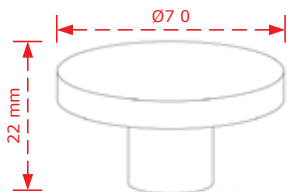

ΚΩΔΙΚΟΣ / CODE 18501

1 τμχ/pc

ΧΡΩΜΑΤΟΛΟΓΙΟ / COLOUR

ΤΙΜΗ / PRICE €

Κρεμαστρα Μπομπ Ο Μαστορας
Hanger Bob The Builder

5.60€