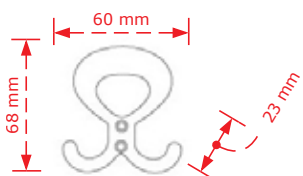

ΚΩΔΙΚΟΣ / CODE 102

100 τμχ/pcs

ΧΡΩΜΑΤΟΛΟΓΙΟ / COLOUR	ΤΙΜΗ / PRICE €
Όρο Γυαλιστερό/Brass plated shiny	1.50€
Χρώμιο Γυαλιστερό/Chrome shiny	
Νίκελ ματ/Nickel matt	
Όρο ματ/ Brass plated matt	1.80€
Antique brass	
Antique nickel	
Ηλεκτροστατική Βαφή	2.00€