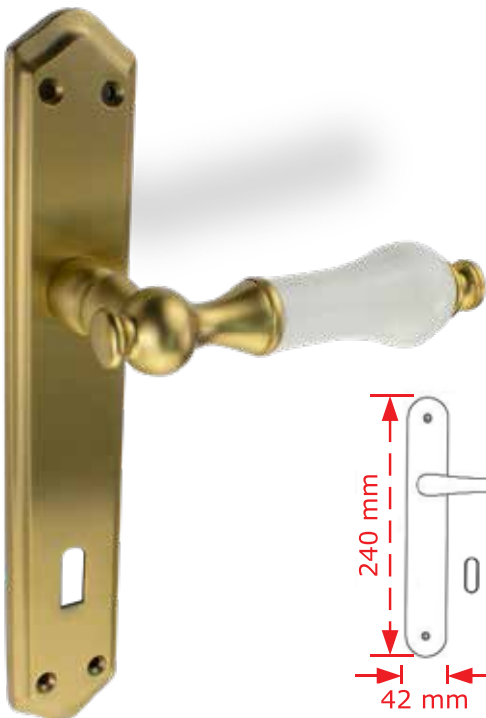

ΧΡΩΜΑΤΟΛΟΓΙΟ / COLOUR	ΤΙΜΗ / PRICE €
Νίκελ ματ/Nickel matt	41.50€
Όρο ματ/Brass plated matt	
Antique brass	45.00€
Antique nickel	

Στις παραπάνω τιμές δεν συμπεριλαμβάνεται Φ.Π.Α.
Η εταιρία μπορεί να αλλάξει τις τιμές χωρίς προειδοποίηση
Η συσκευασία είναι ενδεικτική

The above prices do not include VAT
The company may change the prices without notice.
The packaging is indicative