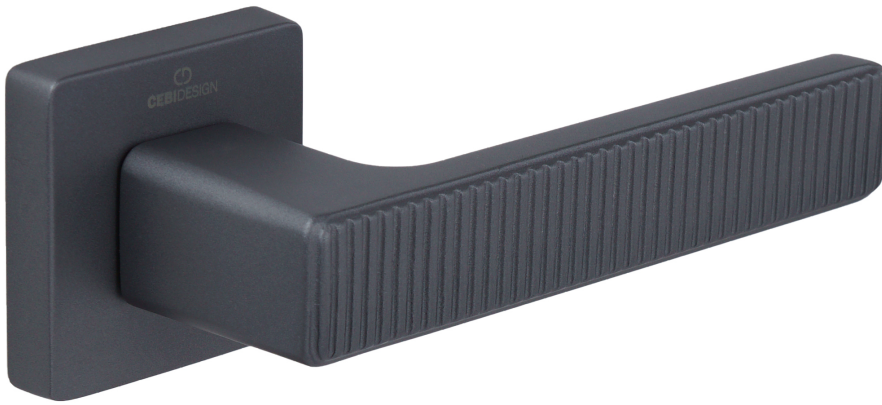

■	Μαύρο ματ	21.00€
■	Χρώμιο ματ (βαμμένο)	
■	Ανθρακί ματ (βαμμένο)	

MP05
Mat Chrome

MP54
Matt Black

MP67
Anthracite

ROOT C 5219010

NEO

The First
Hybrid Collection

ΧΡΩΜΑΤΟΛΟΓΙΟ / COLOUR