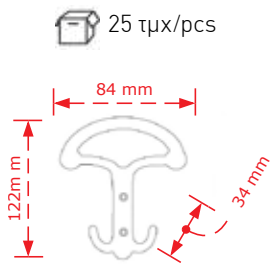

ΚΩΔΙΚΟΣ / CODE 2718

*Διαθέσιμο μέχρι εξαντλήσεως των αποθεμάτων

25 τμχ/pcs

ΧΡΩΜΑΤΟΛΟΓΙΟ / COLOUR	ΤΙΜΗ / PRICE €
Χρώμιο ματ βέγκε/Chrome matt wenge	2.86€
Χρώμιο ματ κερασιά/Chrome matt cherry	
Χρώμιο ματ δρυς/Chrome matt oak	
Χρώμιο ματ καρυδιά/Chrome matt walnuts	