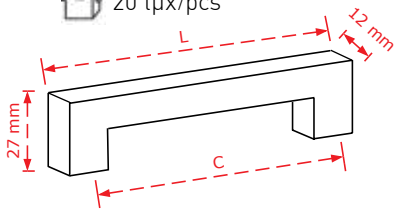

ΚΩΔΙΚΟΣ / CODE 165

20 τμχ/pcs

C	L
96	108
128	140
160	172
192	204
224	233

* Προτεινόμενο σετ, σελ.82
* Combine with items at page 82

ΧΡΩΜΑΤΟΛΟΓΙΟ / COLOUR	165/96-128	165/160	165/192	165/224
Χρώμιο Γυαλιστερό/Chrome shiny	2.10€	2.40€	3.10€	3.20€
Νίκελ ματ/Nickel matt	3.60€	3.70€	4.40€	4.60€
Όρο ματ/ Brass plated matt	3.60€	3.70€	4.40€	4.60€
Antique brass	2.60€	2.70€	3.10€	3.20€
Antique nickel	2.60€	2.70€	3.10€	3.20€
Μαύρο Νίκελ ματ / Black Nickel matt	3.60€	3.70€	4.40€	4.60€
Ηλεκτροστατική Βαφή	2.70€	2.80€	3.50€	3.70€