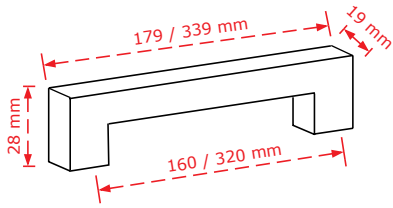

ΛΑΒΕΣ ΕΠΙΠΛΟΥ

HANDLES FOR FURNITURE

VIO BRASS®

ΚΩΔΙΚΟΣ / CODE 1102

NEO

10 τμχ/pcs

* Προτεινόμενο σετ, σελ. 76
Combine with items at page 76

ΧΡΩΜΑΤΟΛΟΓΙΟ / COLOUR	ΚΩΔΙΚΟΣ / CODE	ΤΙΜΗ / PRICE €
Χρώμιο Γυαλιστερό/Chrome shiny	1102/160	9,30€
Μαύρο νίκελ ματ/Black nikel matt	1102/160	10,40€
Χρώμιο Γυαλιστερό/Chrome shiny	1102/320	14,50€
Μαύρο νίκελ ματ/Black nikel matt	1102/320	16,30€