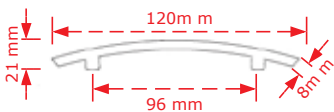

ΚΩΔΙΚΟΣ / CODE 154/96

50 τμχ/pcs

ΧΡΩΜΑΤΟΛΟΓΙΟ / COLOUR	ΤΙΜΗ/PRICE €
Όρο Γυαλιστερό/Brass plated shiny	
Χρώμιο Γυαλιστερό/Chrome shiny	0.80€
Νίκελ ματ/Nickel matt	
Όρο ματ/ Brass plated matt	
Antique brass	0.90€
Antique nickel	
Ηλεκτροστατική Βαφή	1.00€

Στις παραπάνω τιμές δεν συμπεριλαμβάνεται Φ.Π.Α.
Η εταιρία μπορεί να αλλάξει τις τιμές χωρίς προειδοποίηση
Η συσκευασία είναι ενδεικτική

The above prices do not include VAT
The company may change the prices without notice.
The packaging is indicative