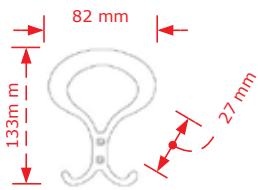

ΚΩΔΙΚΟΣ / CODE 111

100 τμχ/pcs

ΧΡΩΜΑΤΟΛΟΓΙΟ / COLOUR	ΤΙΜΗ / PRICE €
Όρο Γυαλιστερό/Brass plated shiny	2.80€
Χρώμιο Γυαλιστερό/Chrome shiny	
Νίκελ ματ/Nickel matt	
Όρο ματ/ Brass plated matt	3.00€
Antique brass	
Antique nickel	
Ηλεκτροστατική Βαφή	3.40€