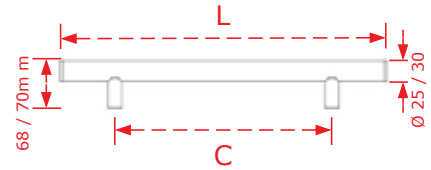

ΚΩΔΙΚΟΣ / CODE 225 Φ25 & Φ30

 1 τμχ/pc

Φ25 *Διαθέσιμο σε ειδικές διαστάσεις

ΣΥΝΟΛΙΚΟ ΜΗΚΟΣ / TOTAL LENGTH	ΚΕΝΤΡΟ / CENTER	INOX MATT	-ΟΡΟ MAT	ΗΛΕΚΤΡΟ- ΣΤΑΤΙΚΗ
30cm	20cm	23.00€	29.00€	30.00€
40cm	20cm	24.00€	30.00€	31.00€
50cm	36cm	25.00€	31.00€	32.00€
60cm	40cm	26.00€	32.00€	33.00€
70cm	50cm	27.00€	33.00€	34.00€
80cm	60cm	28.00€	-	35.00€
90cm	70cm	29.00€	-	36.00€
100cm	80cm	30.00€	-	37.00€
110cm	90cm	31.00€	-	38.00€
120cm	100cm	32.00€	-	39.00€
130cm	110cm	33.00€	-	40.00€
140cm	120cm	34.00€	-	41.00€
150cm	130cm	35.00€	-	42.00€
160cm	140cm	36.00€	-	43.00€