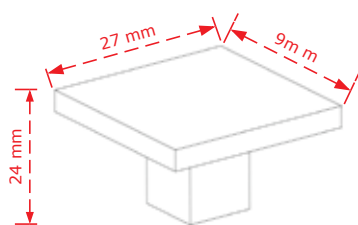

ΚΩΔΙΚΟΣ / CODE 2429

25 τμχ/pcs

* Προτεινόμενο σετ, σελ. 10
* Combine with items at page 10

ΧΡΩΜΑΤΟΛΟΓΙΟ / COLOUR	ΤΙΜΗ/PRICE €
Χρώμιο-Χρώμιο ματ/Chrome-Chrome matt	3.80€

Στις παραπάνω τιμές δεν συμπεριλαμβάνεται Φ.Π.Α.
Η εταιρία μπορεί να αλλάξει τις τιμές χωρίς προειδοποίηση
Η συσκευασία είναι ενδεικτική

The above prices do not include VAT
The company may change the prices without notice.
The packaging is indicative