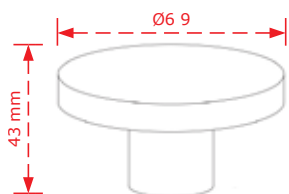

ΚΩΔΙΚΟΣ / CODE 2449

25 τμχ/pcs

ΧΡΩΜΑΤΟΛΟΓΙΟ / COLOUR

ΤΙΜΗ / PRICE €

Χαμογελο Μπλε/ Blue Smile

4.50€

Χαμογελο Φουξ/ Fuchsia Smile

Στις παραπάνω τιμές δεν συμπεριλαμβάνεται Φ.Π.Α.
Η εταιρία μπορεί να αλλάξει τις τιμές χωρίς προειδοποίηση
Η συσκευασία είναι ενδεικτική

The above prices do not include VAT
The company may change the prices without notice.
The packaging is indicative