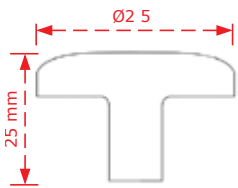

ΚΩΔΙΚΟΣ / CODE 369

50 τμχ/pcs

ΧΡΩΜΑΤΟΛΟΓΙΟ / COLOUR ΤΙΜΗ / PRICE €

Antique brass

1.70€

Στις παραπάνω τιμές δεν συμπεριλαμβάνεται Φ.Π.Α.
Η εταιρία μπορεί να αλλάξει τις τιμές χωρίς προειδοποίηση
Η συσκευασία είναι ενδεικτική

The above prices do not include VAT
The company may change the prices without notice.
The packaging is indicative