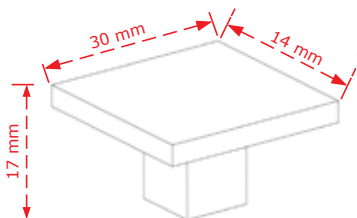

ΚΩΔΙΚΟΣ / CODE 4515

50 τμχ/pcs

ΧΡΩΜΑΤΟΛΟΓΙΟ / COLOUR ΤΙΜΗ/PRICE €

Inox matt

0.75€

Στις παραπάνω τιμές δεν συμπεριλαμβάνεται Φ.Π.Α.
Η εταιρία μπορεί να αλλάξει τις τιμές χωρίς προειδοποίηση
Η συσκευασία είναι ενδεικτική

The above prices do not include VAT
The company may change the prices without notice.
The packaging is indicative