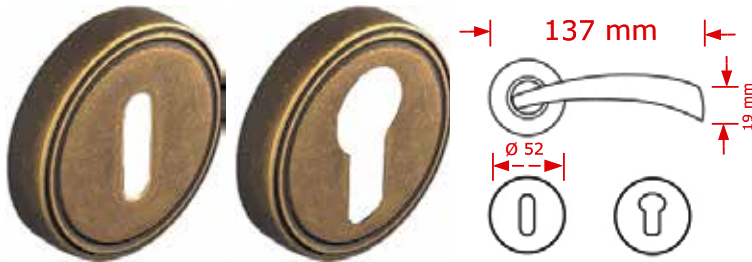

ΚΩΔΙΚΟΣ / CODE AURA

1 Ζεύγος/pair

NEO

ΧΡΩΜΑΤΟΛΟΓΙΟ / COLOUR   ΤΙΜΗ / PRICE €

Antique brass

62.00€

ΚΩΔΙΚΟΣ / CODE LEXI

1 Ζεύγος/pair

NEO