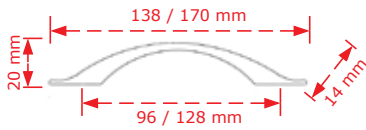

ΚΩΔΙΚΟΣ / CODE 148 ECO

50 τμχ/pcs

ΧΡΩΜΑΤΟΛΟΓΙΟ / COLOUR 148/96 ECO 148/128 ECO

Νίκελ ματ/Nickel matt 1.00€ 1.10€

Ηλεκτροστατική Βαφή 1.30€ 1.60€