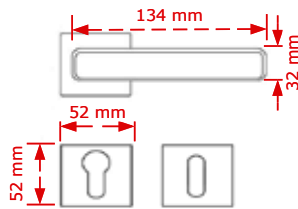

ΚΩΔΙΚΟΣ / CODE ΒΕΤΑ

1 Ζεύγος/pair

ΧΡΩΜΑΤΟΛΟΓΙΟ / COLOUR TIMH / PRICE €

Inox matt

36.00€/τμχ.

ΚΩΔΙΚΟΣ / CODE VERSO

1 Ζεύγος/pair

ΧΡΩΜΑΤΟΛΟΓΙΟ / COLOUR TIMH / PRICE €