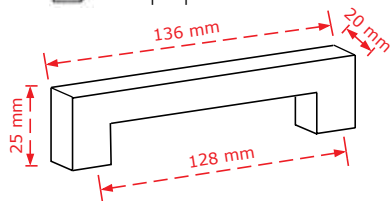

ΚΩΔΙΚΟΣ / CODE 2167/128

50 τμχ/pcs

ΧΡΩΜΑΤΟΛΟΓΙΟ / COLOUR

ΤΙΜΗ / PRICE €

Χρώμιο ματ-βεγκε / Chrome matt-wenge

3,40€

* Προτεινόμενο σετ, σελ.90

* Combine with items at page 90