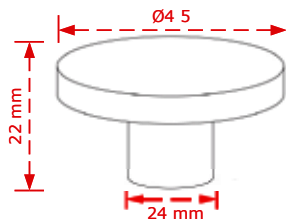

NEO

ΚΩΔΙΚΟΣ / CODE 2003

ΚΩΔΙΚΟΣ / CODE 2002

ΚΩΔΙΚΟΣ / CODE 2001

25 τμχ/κουτί - 25 pcs/box

ΧΡΩΜΑΤΟΛΟΓΙΟ / COLOUR	2003	2002	2001
Χρώμιο Γυαλιστερό/Chrome shiny	8.20€	6.20€	4.40€
Μαύρο νικελ ματ/Black nikel matt	9.00€	7.00€	5.00€

ΚΩΔΙΚΟΣ / CODE 1113/32

NEO

25 τμχ/pcs