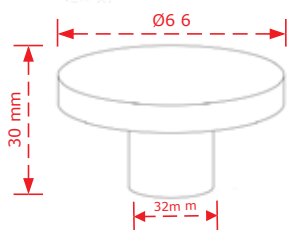

ΚΩΔΙΚΟΣ / CODE 2490/32

25 τμχ/pcs

ΧΡΩΜΑΤΟΛΟΓΙΟ / COLOUR

ΤΙΜΗ / PRICE €

Πρασινό/ Green

Μπλε/Blue

Κοκκίνο/Red

3.90€

Στις παραπάνω τιμές δεν συμπεριλαμβάνεται Φ.Π.Α.
Η εταιρία μπορεί να αλλάξει τις τιμές χωρίς προειδοποίηση
Η συσκευασία είναι ενδεικτική

The above prices do not include VAT
The company may change the prices without notice.
The packaging is indicative