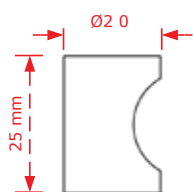

ΚΩΔΙΚΟΣ / CODE 80

100 τμχ/pcs

* Προτεινόμενο σετ, σελ. 37
* Combine with items at page 37

ΧΡΩΜΑΤΟΛΟΓΙΟ / COLOUR	ΤΙΜΗ/PRICE €
Χρώμιο Γυαλιστερό/Chrome shiny	
Νίκελ ματ/Nickel matt	1.80€
Όρο ματ/ Brass plated matt	
Μαύρο Νίκελ ματ/ Black Nickel matt	2.00€
Ηλεκτροστατική Βαφή