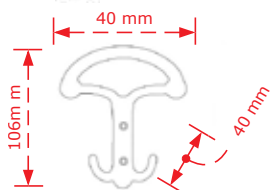

ΚΩΔΙΚΟΣ / CODE 2731

*Διαθέσιμο μέχρι εξαντλήσεως των αποθεμάτων

25 τμχ/pcs

ΧΡΩΜΑΤΟΛΟΓΙΟ / COLOUR

ΤΙΜΗ / PRICE €

Χρώμιο Γυαλιστερό/Chrome shiny

4.80€

Inox matt