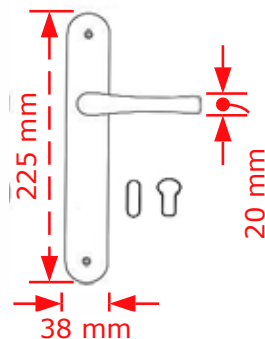

ΚΩΔΙΚΟΣ / CODE 61 ΠΛΑΚΑ/PLATE

2 Ζεύγος/pair