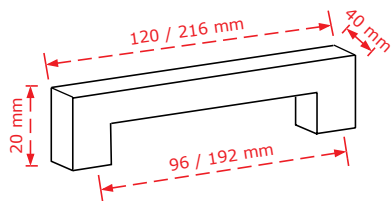

ΚΩΔΙΚΟΣ / CODE 2949

20 τμχ/pcs / 20 τμχ/pcs

ΧΡΩΜΑΤΟΛΟΓΙΟ / COLOUR	ΚΩΔΙΚΟΣ/CODE	ΤΙΜΗ / PRICE €
Χρώμιο Γυαλιστερό- Chrome	2949/96	6,90€
	2949/192	9,70€

Στις παραπάνω τιμές δεν συμπεριλαμβάνεται Φ.Π.Α.
Η εταιρία μπορεί να αλλάξει τις τιμές χωρίς προειδοποίηση
Η συσκευασία είναι ενδεικτική

The above prices do not include VAT
The company may change the prices without notice.
The packaging is indicative