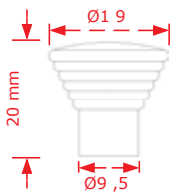

ΚΩΔΙΚΟΣ / CODE 78-B-CR

100 τμχ/pcs

* Προτεινόμενο σετ. σελ. 67
* Combine with items at page 67

ΧΡΩΜΑΤΟΛΟΓΙΟ / COLOUR	ΤΙΜΗ/PRICE €
Όρο Γυαλιστερό/Brass plated shiny	
Χρώμιο Γυαλιστερό/Chrome shiny	1.20€
Νίκελ ματ/Nickel matt	
Όρο ματ/ Brass plated matt	
Antique brass	1.40€
Antique nickel	
Ηλεκτροστατική Βαφή	1.60€

Στις παραπάνω τιμές δεν συμπεριλαμβάνεται Φ.Π.Α.
Η εταιρία μπορεί να αλλάξει τις τιμές χωρίς προειδοποίηση
Η συσκευασία είναι ενδεικτική

The above prices do not include VAT
The company may change the prices without notice.
The packaging is indicative