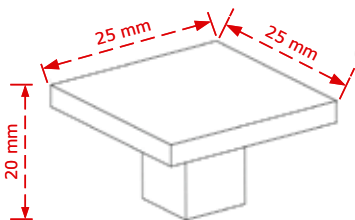

ΚΩΔΙΚΟΣ / CODE 2427 ΧΡΩΜΑΤΑ ΞΥΛΟΥ

50 τμχ/pcs