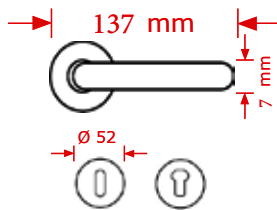

ΚΩΔΙΚΟΣ / CODE 84204

NEO

1 Ζεύγος/pair

ΧΡΩΜΑΤΟΛΟΓΙΟ / COLOUR ΤΙΜΗ / PRICE €

Μαύρο Ματ

Εσωτερική/Ζευ 38.00€

Εξωτερική/Τεμ 23.00€

WC/Set 53.00€

ΚΩΔΙΚΟΣ / CODE 89270

NEO

1 Ζεύγος/pair