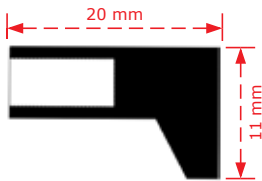

ΚΩΔΙΚΟΣ / CODE 2812

25 τμχ/pcs