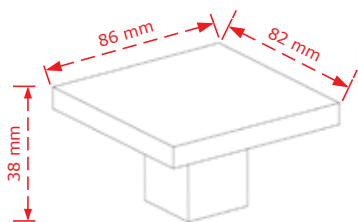

ΚΩΔΙΚΟΣ / CODE 2443

 25 τμχ/pcs

ΧΡΩΜΑΤΟΛΟΓΙΟ / COLOUR

ΤΙΜΗ / PRICE €

Χταποδι Πορτοκαλι / Octopus Orange

5.30€

ΚΩΔΙΚΟΣ / CODE 2453/32

 25 τμχ/pcs