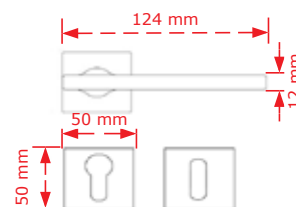

ΚΩΔΙΚΟΣ / CODE 4089

 1 Ζεύγος/pair

ΧΡΩΜΑΤΟΛΟΓΙΟ / COLOUR ΤΙΜΗ / PRICE €

Inox matt-Χρώμιο/Chrome 15.00€

ΚΩΔΙΚΟΣ / CODE 4120

 1 Ζεύγος/pair

ΧΡΩΜΑΤΟΛΟΓΙΟ / COLOUR ΤΙΜΗ / PRICE €

Inox matt-Χρώμιο/Chrome 17.00€