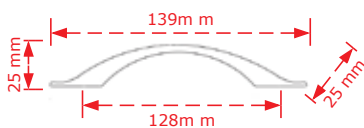

ΚΩΔΙΚΟΣ / CODE 2329/128

20 τμχ/pcs

ΧΡΩΜΑΤΟΛΟΓΙΟ / COLOUR ΤΙΜΗ / PRICE €

Antique brass	6.40€

Στις παραπάνω τιμές δεν συμπεριλαμβάνεται Φ.Π.Α.
Η εταιρία μπορεί να αλλάξει τις τιμές χωρίς προειδοποίηση
Η συσκευασία είναι ενδεικτική

The above prices do not include VAT
The company may change the prices without notice.
The packaging is indicative