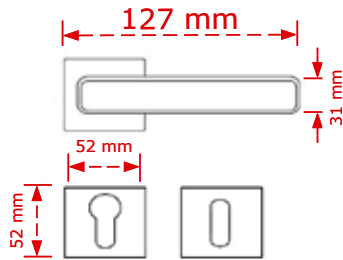

ΚΩΔΙΚΟΣ / CODE YOKO

NEO

1 Ζεύγος/pair

ΧΡΩΜΑΤΟΛΟΓΙΟ / COLOUR   ΤΙΜΗ / PRICE €

Antique brass

62.00€