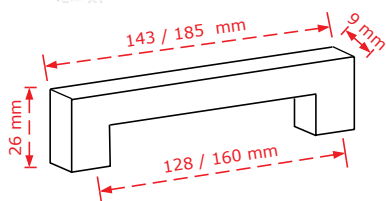

ΚΩΔΙΚΟΣ / CODE 2279/160

 20 τμχ/pcs

ΧΡΩΜΑΤΟΛΟΓΙΟ / COLOUR

ΤΙΜΗ / PRICE €

Χρώμιο Γυαλιστερό-Μαύρο
Chrome Shiny-Black

8,70€

ΚΩΔΙΚΟΣ / CODE 2182/128/160

 20 τμχ/pcs