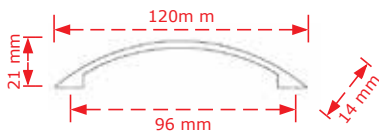

ΚΩΔΙΚΟΣ / CODE 148 ECO

50 τμχ/pcs

ΧΡΩΜΑΤΟΛΟΓΙΟ / COLOUR 148/96 ECO 148/128 ECO

Νίκελ ματ/Nickel matt 1.00€ 1.10€

Ηλεκτροστατική Βαφή 1.30€ 1.60€

ΚΩΔΙΚΟΣ / CODE 147 B/96 ECO

50 τμχ/pcs

ΧΡΩΜΑΤΟΛΟΓΙΟ / COLOUR ΤΙΜΗ / PRICE €