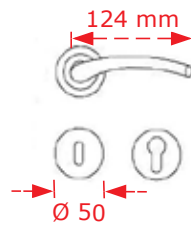

ΚΩΔΙΚΟΣ / CODE 4087 ΡΟΖΕΤΑ/ROSETTE

1 Ζεύγος/pair