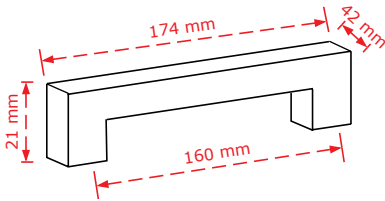

ΚΩΔΙΚΟΣ / CODE 2246/160

* Διαθέσιμο μέχρι εξαντλήσεως των αποθεμάτων

20 τμχ/pcs

* Προτεινόμενο σετ, σελ. 77
* Combine with items at page 77

ΧΡΩΜΑΤΟΛΟΓΙΟ / COLOUR	ΤΙΜΗ / PRICE €
Χρώμιο Γυαλιστερό/Chrome Shiny	6.50€