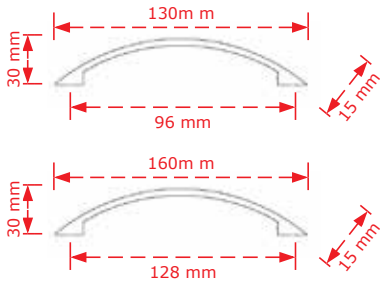

ΚΩΔΙΚΟΣ / CODE 152

50 τμχ/pcs

* Προτεινόμενο σετ, σελ.84
* Combine with items at page 84

ΧΡΩΜΑΤΟΛΟΓΙΟ / COLOUR	152/96	152/128
Νίκελ ματ/Nickel matt	1.40€	1.60€
Όρο ματ/ Brass plated matt		
Antique brass	1.50€	1.70€
Antique nickel		
Ηλεκτροστατική Βαφή	1.60€	2.10€

Στις παραπάνω τιμές δεν συμπεριλαμβάνεται Φ.Π.Α.
Η εταιρία μπορεί να αλλάξει τις τιμές χωρίς προειδοποίηση
Η συσκευασία είναι ενδεικτική

The above prices do not include VAT
The company may change the prices without notice.
The packaging is indicative