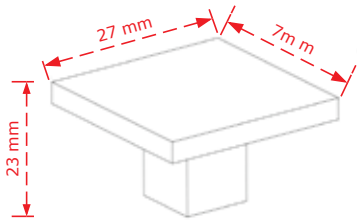

ΚΩΔΙΚΟΣ / CODE 2430

* Διαθέσιμο μέχρι εξαντλήσεως των αποθεμάτων

25 τμχ/pcs

* Προτεινόμενο σετ, σελ. 40
* Combine with items at page 40

ΧΡΩΜΑΤΟΛΟΓΙΟ / COLOUR

ΤΙΜΗ/PRICE €

Χρώμιο ματ (βαμμένο) / Chrome matt (painted)

1.70€