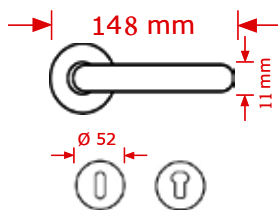

ΧΡΩΜΑΤΟΛΟΓΙΟ / COLOUR ΤΙΜΗ / PRICE €

Inox matt - Μαύρο Mat

Εσωτερική/Ζευ 47.00€

Εξωτερική/Τεμ 28.00€

WC/Set 60.00€

Στις παραπάνω τιμές δεν συμπεριλαμβάνεται Φ.Π.Α.
Η εταιρία μπορεί να αλλάξει τις τιμές χωρίς προειδοποίηση
Η συσκευασία είναι ενδεικτική

The above prices do not include VAT
The company may change the prices without notice.
The packaging is indicative