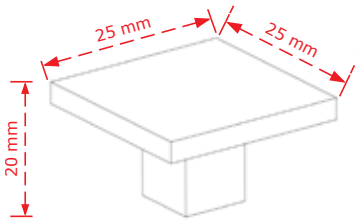

ΚΩΔΙΚΟΣ / CODE 2432

* Διαθέσιμο μέχρι εξαντλήσεως των αποθεμάτων

50 τμχ/pcs