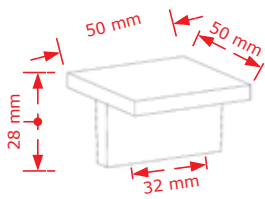

ΚΩΔΙΚΟΣ / CODE 2468/32

* Διαθέσιμο μέχρι εξαντλήσεως των αποθεμάτων

25 τμχ/pcs

ΧΡΩΜΑΤΟΛΟΓΙΟ / COLOUR	ΤΙΜΗ / PRICE €
Inox matt	5,80€
Χρώμιο Γυαλιστερό/Chrome Shiny	5,20€

Στις παραπάνω τιμές δεν συμπεριλαμβάνεται Φ.Π.Α.
Η εταιρία μπορεί να αλλάξει τις τιμές χωρίς προειδοποίηση
Η συσκευασία είναι ενδεικτική

The above prices do not include VAT
The company may change the prices without notice.
The packaging is indicative