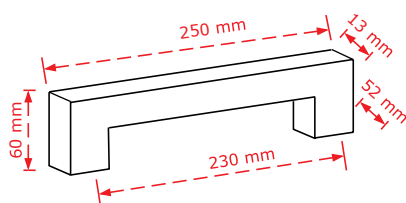

ΚΩΔΙΚΟΣ / CODE 9500

1 τμχ/pc

ΧΡΩΜΑΤΟΛΟΓΙΟ / COLOUR   ΤΙΜΗ / PRICE €

Inox matt   28.00€

Στις παραπάνω τιμές δεν συμπεριλαμβάνεται Φ.Π.Α.
Η εταιρία μπορεί να αλλάξει τις τιμές χωρίς προειδοποίηση
Η συσκευασία είναι ενδεικτική

The above prices do not include VAT
The company may change the prices without notice.
The packaging is indicative