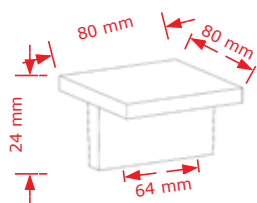

ΚΩΔΙΚΟΣ / CODE 3808/64 (80x80cm)

3808/32 (60x60cm)

3808/35 (35x35cm)

25 τμχ/pcs

25 τμχ/pcs

25 τμχ/pcs

* Προτεινόμενο σετ, σελ.39
 * Combine with items at page 39

ΧΡΩΜΑΤΟΛΟΓΙΟ / COLOUR	80 x 80	60 x 60	35 x 35
Inox matt	8.00€	6.20€	4.10€
Χρώμιο Γυαλιστερό/Chrome Shiny	6.80€	6.20€	4.10€