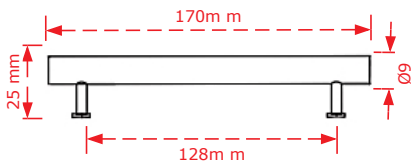

ΚΩΔΙΚΟΣ / CODE 139/128

50 τμχ/pcs

ΧΡΩΜΑΤΟΛΟΓΙΟ / COLOUR	ΤΙΜΗ/PRICE €
Όρο Γυαλιστερό/Brass plated shiny	1.60€
Χρώμιο Γυαλιστερό/Chrome shiny	
Νίκελ ματ/Nickel matt	
Όρο ματ/ Brass plated matt	1.70€
Antique brass	
Antique nickel	
Ηλεκτροστατική Βαφή	2.20€