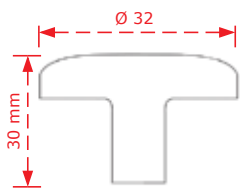

2.40€

ΚΩΔΙΚΟΣ / CODE 711

 50 τμχ/pcs

ΧΡΩΜΑΤΟΛΟΓΙΟ / COLOUR ΤΙΜΗ / PRICE €

Antique brass

1.40€

Στις παραπάνω τιμές δεν συμπεριλαμβάνεται Φ.Π.Α.
 Η εταιρία μπορεί να αλλάξει τις τιμές χωρίς προειδοποίηση
 Η συσκευασία είναι ενδεικτική