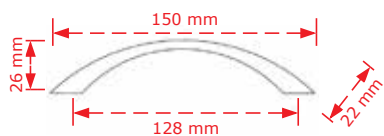

ΚΩΔΙΚΟΣ / CODE 2333/128

20 τμχ/pcs

ΧΡΩΜΑΤΟΛΟΓΙΟ / COLOUR ΤΙΜΗ / PRICE €

Antique brass

6.30€