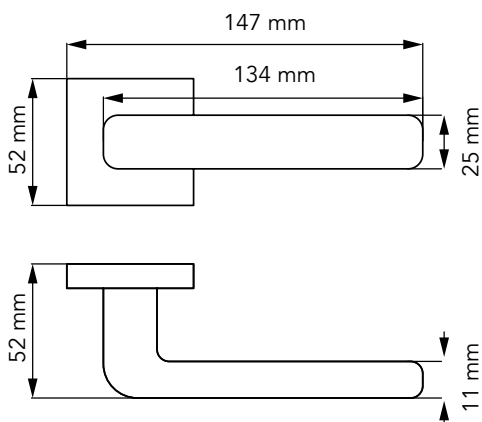

MP05
Mat Chrome

MP54
Matt Black

MP67
Anthracite