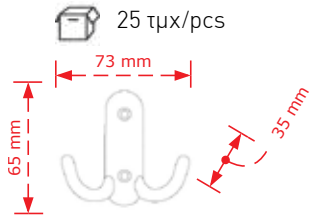

ΚΩΔΙΚΟΣ / CODE 2722

*Διαθέσιμο μέχρι εξαντλήσεως των αποθεμάτων

25 τμχ/pcs