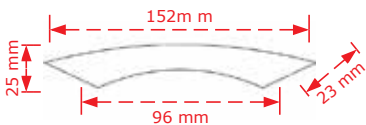

ΚΩΔΙΚΟΣ / CODE 150/96

50 τμχ/pcs

ΧΡΩΜΑΤΟΛΟΓΙΟ / COLOUR	ΤΙΜΗ/PRICE €
Νίκελ ματ/Nickel matt	2.10€
Όρο ματ/ Brass plated matt	
Antique brass	2.00€
Antique nickel	
Ηλεκτροστατική Βαφή	2.30€

Στις παραπάνω τιμές δεν συμπεριλαμβάνεται Φ.Π.Α.
Η εταιρία μπορεί να αλλάξει τις τιμές χωρίς προειδοποίηση
Η συσκευασία είναι ενδεικτική

The above prices do not include VAT
The company may change the prices without notice.
The packaging is indicative