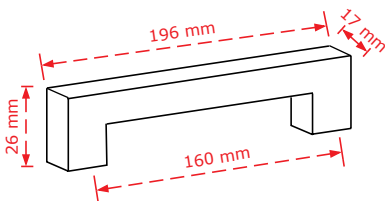

ΚΩΔΙΚΟΣ / CODE 2242/160

20 τμχ/pcs

ΧΡΩΜΑΤΟΛΟΓΙΟ / COLOUR	ΤΙΜΗ / PRICE €
Inox matt	9,90€
Χρώμιο Γυαλιστερό/Chrome Shiny	8,80€

Στις παραπάνω τιμές δεν συμπεριλαμβάνεται Φ.Π.Α.
Η εταιρία μπορεί να αλλάξει τις τιμές χωρίς προειδοποίηση
Η συσκευασία είναι ενδεικτική

The above prices do not include VAT
The company may change the prices without notice.
The packaging is indicative