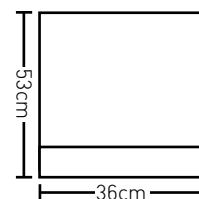

The above prices do not include VAT
The company may change the prices without notice.
The packaging is indicative

Stand με πόμολα πόρτας. Από MDF σε μορφή ταφ.

TIMH / PRICE €

80€

Stand με πόμολα επίπλου. Από σκληρό χαρτόνι σε μορφή κάδρου.