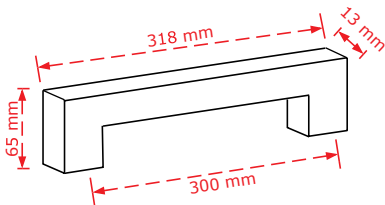

ΚΩΔΙΚΟΣ / CODE 5107

NEO

1 τμχ/pc

* Προτεινόμενο σετ, σελ. 155
* Combine with items at page 155

ΧΡΩΜΑΤΟΛΟΓΙΟ / COLOUR   ΤΙΜΗ / PRICE €

Inox matt

55.00€

Στις παραπάνω τιμές δεν συμπεριλαμβάνεται Φ.Π.Α.
Η εταιρία μπορεί να αλλάξει τις τιμές χωρίς προειδοποίηση
Η συσκευασία είναι ενδεικτική

The above prices do not include VAT
The company may change the prices without notice.
The packaging is indicative