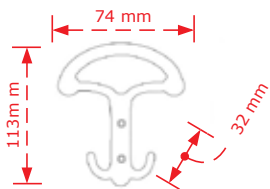

ΚΩΔΙΚΟΣ / CODE 2720

25 τμχ/pcs

ΧΡΩΜΑΤΟΛΟΓΙΟ / COLOUR   ΤΙΜΗ / PRICE €

Χρώμιο Γυαλιστερό/Chrome shiny   8.80€

Inox matt   9.90€