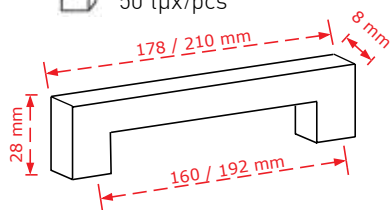

ΚΩΔΙΚΟΣ / CODE IKA-801

50 τμχ/pcs

ΧΡΩΜΑΤΟΛΟΓΙΟ / COLOUR	ΚΩΔΙΚΟΣ/CODE	ΤΙΜΗ / PRICE €
Inox matt	801/160	2,40€
Χρώμιο Γυαλιστερό/Chrome Shiny	801/160	
Inox matt	801/192	2,70€
Χρώμιο Γυαλιστερό/Chrome Shiny	801/192