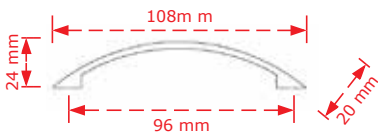

ΚΩΔΙΚΟΣ / CODE 158/96

50 τμχ/pcs

ΧΡΩΜΑΤΟΛΟΓΙΟ / COLOUR	ΤΙΜΗ/PRICE €
Όρο Γυαλιστερό/Brass plated shiny	
Χρώμιο Γυαλιστερό/Chrome shiny	1.30€
Νίκελ ματ/Nickel matt	
Όρο ματ/ Brass plated matt	
Antique brass	1.40€
Antique nickel	
Ηλεκτροστατική Βαφή	1.60€

Στις παραπάνω τιμές δεν συμπεριλαμβάνεται Φ.Π.Α.
Η εταιρία μπορεί να αλλάξει τις τιμές χωρίς προειδοποίηση
Η συσκευασία είναι ενδεικτική

The above prices do not include VAT
The company may change the prices without notice.
The packaging is indicative