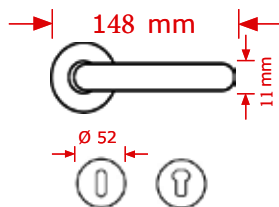

ΚΩΔΙΚΟΣ / CODE LUMA

1 Ζεύγος/pair

ΧΡΩΜΑΤΟΛΟΓΙΟ / COLOUR TIMH / PRICE €

Inox matt	62.00€
Inox matt WC	65.00€

ΚΩΔΙΚΟΣ / CODE GIGI

1 Ζεύγος/pair

NEO

* Προτεινόμενο σετ, σελ. 189
* Combine with items at page 189