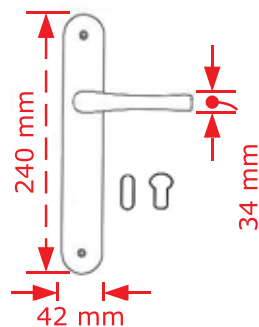

ΧΡΩΜΑΤΟΛΟΓΙΟ / COLOUR	ΤΙΜΗ / PRICE €
Νίκελ ματ/Nickel matt	41.50€
Όρο ματ/Brass plated matt	
Antique brass	45.00€
Antique nickel	

Στις παραπάνω τιμές δεν συμπεριλαμβάνεται Φ.Π.Α.
Η εταιρία μπορεί να αλλάξει τις τιμές χωρίς προειδοποίηση
Η συσκευασία είναι ενδεικτική

The above prices do not include VAT
The company may change the prices without notice.
The packaging is indicative