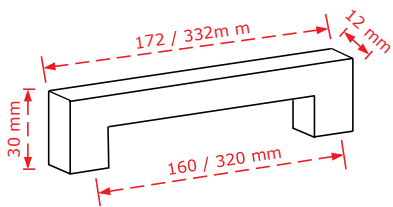

ΚΩΔΙΚΟΣ / CODE 1113

NEO

10 τμχ/pcs

* Προτεινόμενο σετ, σελ. 76
Combine with items at page 76

ΧΡΩΜΑΤΟΛΟΓΙΟ / COLOUR	ΚΩΔΙΚΟΣ / CODE	ΤΙΜΗ / PRICE €
Inox matt	1113/160	8,90€
Χρώμιο Γυαλιστερό/Chrome shiny	1113/160	7,90€
Inox matt	1113/320	13,00€
Χρώμιο Γυαλιστερό/Chrome shiny	1113/320	11,60€

Στις παραπάνω τιμές δεν συμπεριλαμβάνεται Φ.Π.Α.
Η εταιρία μπορεί να αλλάξει τις τιμές χωρίς προειδοποίηση
Η συσκευασία είναι ενδεικτική

The above prices do not include VAT
The company may change the prices without notice.
The packaging is indicative