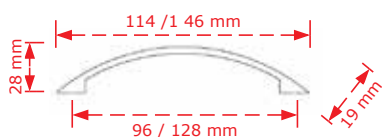

ΚΩΔΙΚΟΣ / CODE 2179/128

20 τμχ/pcs

ΧΡΩΜΑΤΟΛΟΓΙΟ / COLOUR

ΚΩΔΙΚΟΣ/CODE

ΤΙΜΗ / PRICE €

Χρώμιο ματ (βαμμένο)/Chrome matt (painted)

2179/128

3,70€

Στις παραπάνω τιμές δεν συμπεριλαμβάνεται Φ.Π.Α.
Η εταιρία μπορεί να αλλάξει τις τιμές χωρίς προειδοποίηση
Η συσκευασία είναι ενδεικτική

The above prices do not include VAT
The company may change the prices without notice.
The packaging is indicative