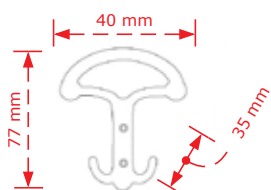

ΚΩΔΙΚΟΣ / CODE 2732

*Διαθέσιμο μέχρι εξαντλήσεως των αποθεμάτων

25 τμχ/pcs

ΧΡΩΜΑΤΟΛΟΓΙΟ / COLOUR

ΤΙΜΗ / PRICE €

Χρώμιο Γυαλιστερό/Chrome shiny

3.80€

Inox matt

3.60€

Στις παραπάνω τιμές δεν συμπεριλαμβάνεται Φ.Π.Α.
Η εταιρία μπορεί να αλλάξει τις τιμές χωρίς προειδοποίηση
Η συσκευασία είναι ενδεικτική

The above prices do not include VAT
The company may change the prices without notice.
The packaging is indicative