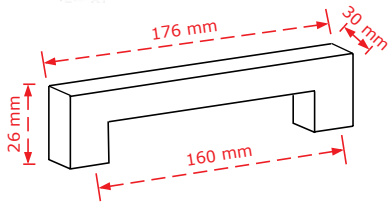

ΚΩΔΙΚΟΣ / CODE 2274/160

20 τμχ/pcs

ΧΡΩΜΑΤΟΛΟΓΙΟ / COLOUR	ΤΙΜΗ / PRICE €
Inox matt	11,00€
Χρώμιο Γυαλιστερό/Chrome Shiny	9,90€