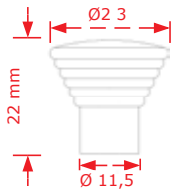

ΚΩΔΙΚΟΣ / CODE 78-A

100 τμχ/pcs

* Προτεινόμενο σετ, σελ. 71

* Combine with items at page 71

ΧΡΩΜΑΤΟΛΟΓΙΟ / COLOUR	ΤΙΜΗ/PRICE
Όρο Γυαλιστερό/Brass plated shiny	0.80€
Χρώμιο Γυαλιστερό/Chrome shiny	
Νίκελ ματ/Nickel matt	1.00€
Όρο ματ/ Brass plated matt	
Antique brass	1.00€
Antique nickel	
Μαύρο Νίκελ ματ/Black Nickel matt	1.10€
Ηλεκτροστατική Βαφή