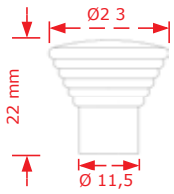

ΚΩΔΙΚΟΣ / CODE 78-A-CR

100 τμχ/pcs

* Προτεινόμενο σετ. σελ. 67
* Combine with items at page 67

ΧΡΩΜΑΤΟΛΟΓΙΟ / COLOUR	ΤΙΜΗ/PRICE €
Όρο Γυαλιστερό/Brass plated shiny	
Χρώμιο Γυαλιστερό/Chrome shiny	1.50€
Νίκελ ματ/Nickel matt	
Όρο ματ/ Brass plated matt	
Antique brass	1.70€
Antique nickel	
Ηλεκτροστατική Βαφή	1.80€