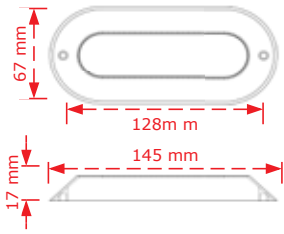

ΚΩΔΙΚΟΣ / CODE 2221/128

* Διαθέσιμο μέχρι εξαντλήσεως των αποθεμάτων

20 τμχ/pcs