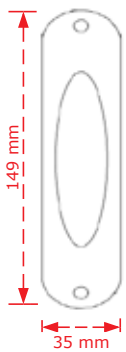

ΚΩΔΙΚΟΣ / CODE 21

20 τμχ/pcs

ΧΡΩΜΑΤΟΛΟΓΙΟ / COLOUR	ΤΙΜΗ / PRICE €
Χρυσό Γυαλιστερό/Brass brushed shiny	5.40€
Νίκελ ματ/Nickel matt	5.40€
Antique brass	7.30€
Antique nickel	6.20€
Ηλεκτροστατική Βαφή	7.00€

Στις παραπάνω τιμές δεν συμπεριλαμβάνεται Φ.Π.Α.
Η εταιρία μπορεί να αλλάξει τις τιμές χωρίς προειδοποίηση
Η συσκευασία είναι ενδεικτική

The above prices do not include VAT
The company may change the prices without notice.
The packaging is indicative