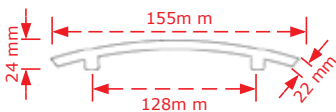

ΚΩΔΙΚΟΣ / CODE 155

50 τμχ/pcs

* Προτεινόμενο σετ, σελ. 73
* Combine with items at page 73

ΧΡΩΜΑΤΟΛΟΓΙΟ / COLOUR	128	160	192	224
Χρώμιο ματ (βαμμένο) / Chrome matt (painted)	1.00€	1.40€	-	-
Χρώμιο Γυαλιστερό/Chrome shiny	1.80€	2.00€	2.20€	2.90€
Νίκελ ματ/Nickel matt	2.60€	3.00€	3.50€	4.50€
Όρο ματ/ Brass plated matt	2.60€	3.00€	3.50€	4.50€
Antique brass	2.00€	2.30€	2.60€	3.20€
Antique nickel	2.00€	2.30€	2.60€	3.20€
Μαύρο Νίκελ ματ/Black Nickel matt	2.60€	3.00€	3.50€	4.50€
Ηλεκτροστατική Βαφή	2.20€	2.50€	3.20€	3.90€

C	L
128	156
160	198
192	227
224	258