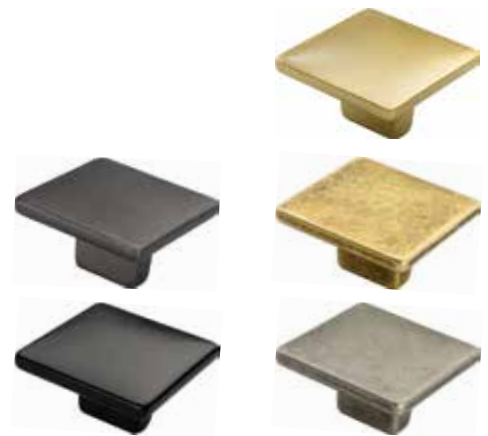

ΠΟΜΟΛΑ ΕΠΙΠΛΟΥ
KNOBS FOR FURNITURE VIO BRASS®

ΚΩΔΙΚΟΣ / CODE 85

50 τμχ/pcs

* Προτεινόμενο σετ, σελ. 37
* Combine with items at page 37

ΧΡΩΜΑΤΟΛΟΓΙΟ / COLOUR	ΤΙΜΗ/PRICE €
Νίκελ ματ/Nickel matt	1.70€
Όρο ματ/ Brass plated matt	
Antique brass	2.00€
Antique nickel	
Μαύρο Νίκελ ματ/Black Nickel matt	
Ηλεκτροστατική Βαφή	