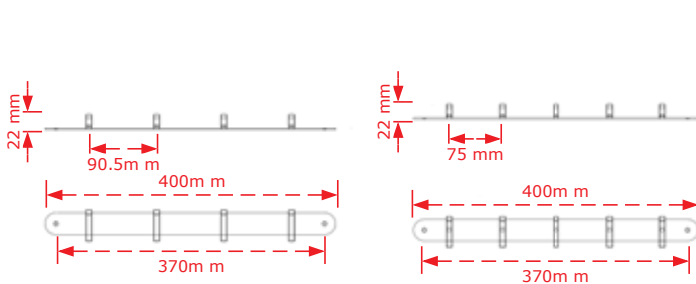

ΚΩΔΙΚΟΣ / CODE 171