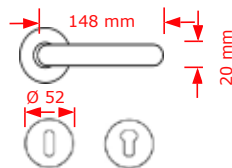

ΚΩΔΙΚΟΣ / CODE DORA

1 Ζεύγος/pair

ΧΡΩΜΑΤΟΛΟΓΙΟ / COLOUR   ΤΙΜΗ / PRICE €

Μαυρο νικελ ματ/Black nikel matt   87€