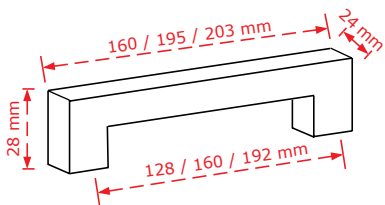

ΚΩΔΙΚΟΣ / CODE 2190

20 τμχ/pcs

ΧΡΩΜΑΤΟΛΟΓΙΟ / COLOUR	ΚΩΔΙΚΟΣ/CODE	ΤΙΜΗ / PRICE €
Inox matt	2190/128	3,70€
Inox matt	2190/160	3,90€
Inox matt	2190/192	4,60€

Στις παραπάνω τιμές δεν συμπεριλαμβάνεται Φ.Π.Α.
Η εταιρία μπορεί να αλλάξει τις τιμές χωρίς προειδοποίηση
Η συσκευασία είναι ενδεικτική

The above prices do not include VAT
The company may change the prices without notice.
The packaging is indicative