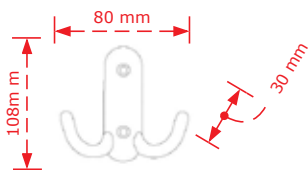

ΚΩΔΙΚΟΣ / CODE 2713

25 τμχ/pcs

ΧΡΩΜΑΤΟΛΟΓΙΟ / COLOUR

ΤΙΜΗ / PRICE €

Χρώμο ματ (βαμμένο)/Chrome matte(painted)

5.00€

Στις παραπάνω τιμές δεν συμπεριλαμβάνεται Φ.Π.Α.
Η εταιρία μπορεί να αλλάξει τις τιμές χωρίς προειδοποίηση
Η συσκευασία είναι ενδεικτική

The above prices do not include VAT
The company may change the prices without notice.
The packaging is indicative