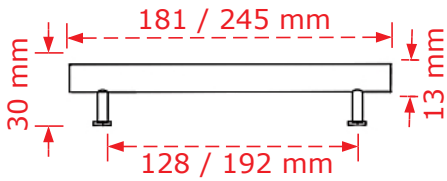

ΚΩΔΙΚΟΣ / CODE 162

NEO

50 τμχ/pcs