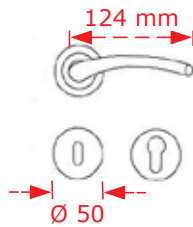

ΚΩΔΙΚΟΣ / CODE 4086 ΡΟΖΕΤΑ/ROSETTE

1 Ζεύγος/pair

ΧΡΩΜΑΤΟΛΟΓΙΟ / COLOUR	ΤΙΜΗ / PRICE €
Inox matt	10,00€
Χρυσό Ματ/Brass brushed matt	

ΚΩΔΙΚΟΣ / CODE 4086 ΠΛΑΚΑ/PLATE

1 Ζεύγος/pair