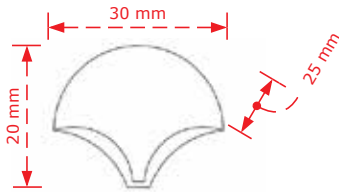

ΚΩΔΙΚΟΣ / CODE 79

100 τμχ/pcs

* Προτεινόμενο σετ, σελ. 57
* Combine with items at page 57

ΧΡΩΜΑΤΟΛΟΓΙΟ / COLOUR	ΤΙΜΗ/PRICE €
Όρο Γυαλιστερό/Brass plated shiny	
Χρώμιο Γυαλιστερό/Chrome shiny	0.75€
Νίκελ ματ/Nickel matt	
Όρο ματ/ Brass plated matt	
Antique brass	0.95€
Antique nickel	
Ηλεκτροστατική Βαφή	1.20€