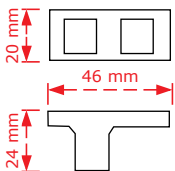

ΚΩΔΙΚΟΣ / CODE 392 CR

50 τμχ/pcs

ΧΡΩΜΑΤΟΛΟΓΙΟ / COLOUR

ΤΙΜΗ/PRICE €

Inox matt-Κρύσταλο/Inox matt-Crystal	8.00€
Χρώμιο Γυαλιστερό-Πλαστικό κρύσταλο Chrome shiny-Plastic crystal	4.00€

Στις παραπάνω τιμές δεν συμπεριλαμβάνεται Φ.Π.Α.
Η εταιρία μπορεί να αλλάξει τις τιμές χωρίς προειδοποίηση
Η συσκευασία είναι ενδεικτική

The above prices do not include VAT
The company may change the prices without notice.
The packaging is indicative