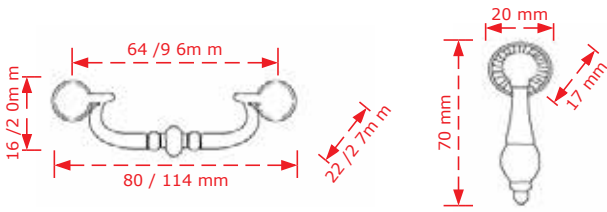

ΚΩΔΙΚΟΣ / CODE 3724 & 3137

50 τμχ/pcs

3724/96

3724/64