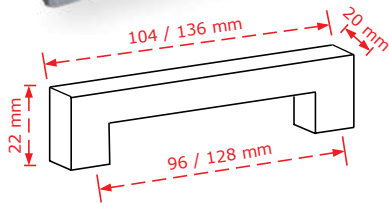

ΚΩΔΙΚΟΣ / CODE 2170/96

25 τμχ/pcs *Διαθέσιμο μέχρι εξαντλήσεως των αποθεμάτων

ΧΡΩΜΑΤΟΛΟΓΙΟ / COLOUR	ΤΙΜΗ / PRICE €
Χρώμιο ματ βέγκε/Chrome matt wenge	2,40€
Χρώμιο ματ κερασιά/Chrome matt cherry	
Χρώμιο ματ δρυς/Chrome matt oak	
Χρώμιο ματ καρυδιά/Chrome matt walnuts