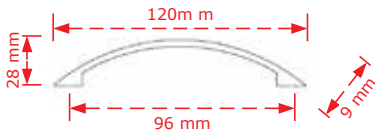

ΚΩΔΙΚΟΣ / CODE 136/96

50 τμχ/pcs

ΧΡΩΜΑΤΟΛΟΓΙΟ / COLOUR	ΤΙΜΗ/PRICE €
Νίκελ ματ/Nickel matt	1.50€
Όρο ματ/ Brass plated matt	
Antique brass	1.60€
Antique nickel	
Μαύρο Νίκελ ματ/Black Nickel matt	1.70€
Ηλεκτροστατική Βαφή