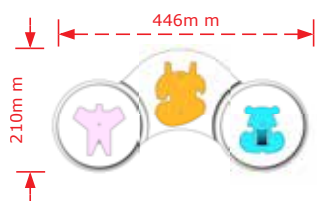

ΚΩΔΙΚΟΣ / CODE 2119

1 τμχ/pc

ΧΡΩΜΑΤΟΛΟΓΙΟ / COLOUR

ΤΙΜΗ / PRICE €

Αρκουδακια Γαλαζιο/Blue Bear

30.00€

Αρκουδακια Ροζ/Pink Bear

Στις παραπάνω τιμές δεν συμπεριλαμβάνεται Φ.Π.Α.
Η εταιρία μπορεί να αλλάξει τις τιμές χωρίς προειδοποίηση
Η συσκευασία είναι ενδεικτική

The above prices do not include VAT
The company may change the prices without notice.
The packaging is indicative