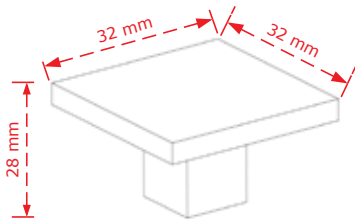

ΚΩΔΙΚΟΣ / CODE 638

1 τμχ/pc

ΧΡΩΜΑΤΟΛΟΓΙΟ / COLOUR

ΤΙΜΗ / PRICE €

Πομολο/Handle Tweety

4.80€