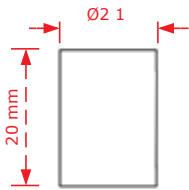

ΚΩΔΙΚΟΣ / CODE 86

NEO

25 τμχ/pcs

* Προτεινόμενο σετ, σελ. 31
* Combine with items at page 31

ΧΡΩΜΑΤΟΛΟΓΙΟ / COLOUR	ΤΙΜΗ/PRICE €
Όρο Γυαλιστερό/Brass plated shiny	2.00€
Χρώμιο Γυαλιστερό/Chrome shiny	
Νίκελ ματ/Nickel matt	1.60€
Όρο ματ/ Brass plated matt	
Antique brass	1.70€
Antique nickel	
Μαύρο νικελ ματ/Black nikel matt	1.80€
Ηλεκτροστατική Βαφή