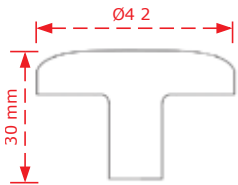

ΚΩΔΙΚΟΣ / CODE 3107

50 τμχ/pcs

ΧΡΩΜΑΤΟΛΟΓΙΟ / COLOUR	ΤΙΜΗ / PRICE €
Antique brass	3.10€

Στις παραπάνω τιμές δεν συμπεριλαμβάνεται Φ.Π.Α.
Η εταιρία μπορεί να αλλάξει τις τιμές χωρίς προειδοποίηση
Η συσκευασία είναι ενδεικτική

The above prices do not include VAT
The company may change the prices without notice.
The packaging is indicative