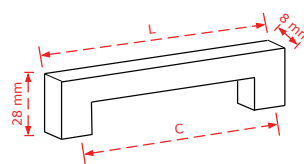

ΚΩΔΙΚΟΣ / CODE 815 ZAMAK & 815 ECO ALUM

NEO

ΧΡΩΜΑΤΟΛΟΓΙΟ / COLOUR	ΚΩΔΙΚΟΣ/CODE	ZAMAK	ECO ALUM
Inox matt	815/32	2.00€	-
Χρώμιο Γυαλιστερό/Chrome shiny	815/32	2.00€	-
Inox matt	815/96	3.00€	1.90€
Χρυσό Ματ	815/96	-	2.10€
Χρώμιο Γυαλιστερό/Chrome shiny	815/96	3.00€	-
Μαυρο ματ	815/96	3.50€	1.90€
Λευκό Ματ	815/96	3.50€	1.90€
Inox matt	815/128	3.50€	2.50€
Χρυσό Ματ	815/128	-	2,70€
Χρώμιο Γυαλιστερό/Chrome shiny	815/128	3.50€	-
Μαυρο ματ	815/128	4.20€	2.50€
Λευκό Ματ	815/128	3.50€	2.50€
Inox matt	815/160	4.90€	2.70€
Χρώμιο Γυαλιστερό/Chrome Shiny	815/160	5.70€	-
Μαυρο ματ	815/160	4.90€	2.70€
Inox matt	815/192	6.40€	3.10€
Χρυσό Ματ	815/192	-	3,80€
Χρώμιο Γυαλιστερό/Chrome Shiny	815/192	6.40€	-
Μαυρο ματ	815/192	7.20€	3.10€
Λευκό Ματ	815/192	3.50€	3.10€
Inox matt	815/256	7.60€	-
Χρώμιο Γυαλιστερό/Chrome Shiny	815/256	7.60€	-
Inox matt	815/320	8.70€	5.20€
Χρυσό Ματ	815/320	-	5,80€
Χρώμιο Γυαλιστερό/Chrome Shiny	815/320	8.70€	-
Μαύρο ματ	815/320	10.50€	5. 20€
Λευκό Ματ	815/320	3.50€	5. 20€

C	L
32	50
96	115
128	150
192	210
256	275
320	340

25 τμχ/pcs

Στις παραπάνω τιμές δεν συμπεριλαμβάνεται Φ.Π.Α.
Η εταιρία μπορεί να αλλάξει τις τιμές χωρίς προειδοποίηση
Η συσκευασία είναι ενδεικτική

The above prices do not include VAT
The company may change the prices without notice
The packaging is indicative