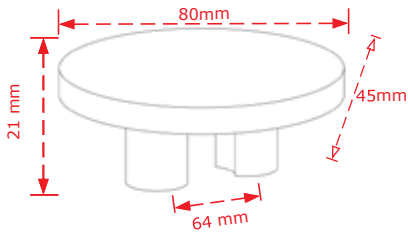

ΚΩΔΙΚΟΣ / CODE 7/64 S

50 τμχ/pcs