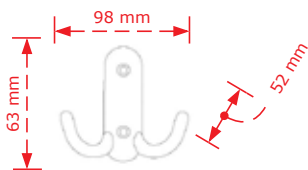

ΚΩΔΙΚΟΣ / CODE 2729

*Διαθέσιμο μέχρι εξαντλήσεως των αποθεμάτων

25 τμχ/pcs

ΧΡΩΜΑΤΟΛΟΓΙΟ / COLOUR   ΤΙΜΗ / PRICE €

Χρώμιο Γυαλιστερό/Chrome shiny   6.40€

Inox matt   7.20€

Στις παραπάνω τιμές δεν συμπεριλαμβάνεται Φ.Π.Α.
Η εταιρία μπορεί να αλλάξει τις τιμές χωρίς προειδοποίηση
Η συσκευασία είναι ενδεικτική

The above prices do not include VAT
The company may change the prices without notice.
The packaging is indicative