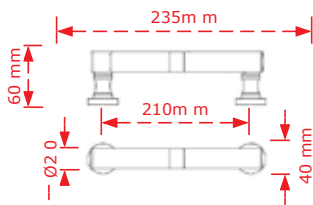

ΚΩΔΙΚΟΣ / CODE 122

1 τμχ/pc

ΧΡΩΜΑΤΟΛΟΓΙΟ / COLOUR   ΤΙΜΗ / PRICE €

Όρο-όρο ματ/Brass plated shiny-matt   32.00€

Nickel matt-Χρώμιο/Chrome