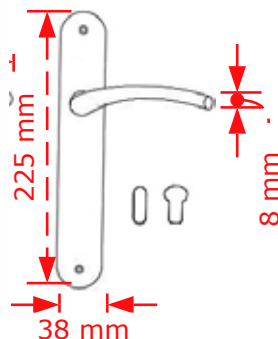

ΚΩΔΙΚΟΣ / CODE 62 ΠΛΑΚΑ/PLATE

2 Ζεύγν/pairs

ΧΡΩΜΑΤΟΛΟΓΙΟ / COLOUR TIMH / PRICE €

Χρυσό Γυαλιστερό/Brass brushed shiny	34.00€
Νίκελ ματ/Nickel matt	30.50€
Χρυσό Ματ/Brass brushed matt	27.50€
Antique brass	28.50€
Antique nickel	32.00€
Ηλεκτροστατική βαφη	32.00€