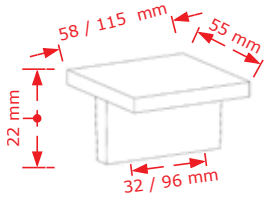

ΚΩΔΙΚΟΣ / CODE 5131

10 τμχ/pcs

ΧΡΩΜΑΤΟΛΟΓΙΟ / COLOUR ΚΩΔΙΚΟΣ/CODE ΤΙΜΗ / PRICE €

Antique brass	5131/32	5.32€
Αντικέ Νίκελ/Antique nickel		5.57€
Antique brass	5131/96	7.80€
Αντικέ Νίκελ/Antique nickel		9.56€