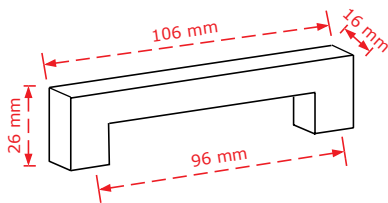

ΚΩΔΙΚΟΣ / CODE 3262/96

50 τμχ/pcs

ΧΡΩΜΑΤΟΛΟΓΙΟ / COLOUR ΤΙΜΗ / PRICE €

Antique brass

3.80€