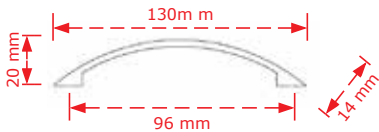

ΚΩΔΙΚΟΣ / CODE 147 A/96

50 τμχ/pcs

* Προτεινόμενο σετ. σελ. 88
* Combine with items at page 88

ΧΡΩΜΑΤΟΛΟΓΙΟ / COLOUR	ΤΙΜΗ/PRICE €
Όρο Γυαλιστερό/Brass plated shiny	1.40€
Χρώμιο Γυαλιστερό/Chrome shiny	
Νίκελ ματ/Nickel matt	
Όρο ματ/ Brass plated matt	1.50€
Antique brass	
Antique nickel	
Ηλεκτροστατική Βαφή