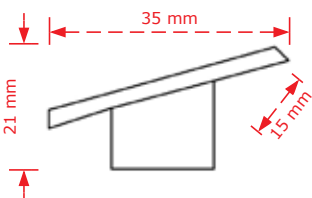

ΚΩΔΙΚΟΣ / CODE 2422

* Διαθέσιμο μέχρι εξαντλήσεως των αποθεμάτων

25 τμχ/pcs

* Προτεινόμενο σετ, σελ. 24
* Combine with items at page 24

ΧΡΩΜΑΤΟΛΟΓΙΟ / COLOUR	ΤΙΜΗ/PRICE €
Χρώμιο Γυαλιστερό/Chrome shiny	2.50€

Στις παραπάνω τιμές δεν συμπεριλαμβάνεται Φ.Π.Α.
Η εταιρία μπορεί να αλλάξει τις τιμές χωρίς προειδοποίηση
Η συσκευασία είναι ενδεικτική

The above prices do not include VAT
The company may change the prices without notice.
The packaging is indicative