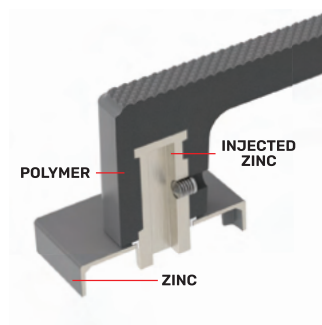

ROOT C 5219010

NEO

The First
Hybrid Collection

ΧΡΩΜΑΤΟΛΟΓΙΟ / COLOUR

ΤΙΜΗ / PRICE €

■	Μαύρο ματ	21.00€
■	Χρώμιο ματ (βαμμένο)	
■	Ανθρακί ματ (βαμμένο)