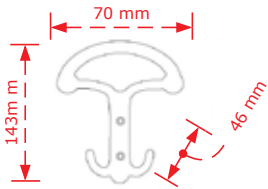

ΚΩΔΙΚΟΣ / CODE 2712

*Διαθέσιμο μέχρι εξαντλήσεως των αποθεμάτων

25 τμχ/pcs

ΧΡΩΜΑΤΟΛΟΓΙΟ / COLOUR

ΤΙΜΗ / PRICE €

Χρώμιο ματ (βαμμένο)/Chrome matte(painted)

5.80€