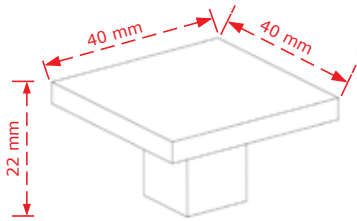

ΠΟΜΟΛΑ ΕΠΙΠΛΟΥ
KNOBS FOR FURNITURE VIO BRASS®

ΚΩΔΙΚΟΣ / CODE 85

50 τμχ/pcs

* Προτεινόμενο σετ, σελ. 37
* Combine with items at page 37

ΧΡΩΜΑΤΟΛΟΓΙΟ / COLOUR	ΤΙΜΗ/PRICE €
Νίκελ ματ/Nickel matt	1.70€
Όρο ματ/ Brass plated matt	
Antique brass	2.00€
Antique nickel	
Μαύρο Νίκελ ματ/Black Nickel matt	
Ηλεκτροστατική Βαφή	