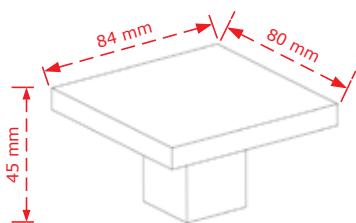

ΚΩΔΙΚΟΣ / CODE 2461

25 τμχ/pcs

ΧΡΩΜΑΤΟΛΟΓΙΟ / COLOUR

ΤΙΜΗ / PRICE €

Μηλο Πρασino - Φουξ/Green Apple - Fuchsia

5.00€