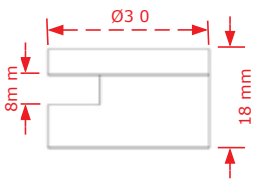

ΚΩΔΙΚΟΣ / CODE 107

30 τμχ/pcs

ΧΡΩΜΑΤΟΛΟΓΙΟ / COLOUR

ΤΙΜΗ / PRICE €

Χρυσό / Brass

Χρυσό ματ / Brass brushed matt

Νίκελ ματ / Nickel matt

Antique nickel

6.50€