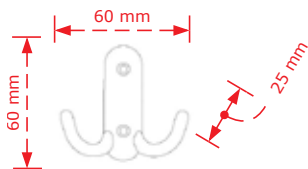

ΚΩΔΙΚΟΣ / CODE 100

50 τμχ/pcs

ΧΡΩΜΑΤΟΛΟΓΙΟ / COLOUR	ΤΙΜΗ / PRICE €
Χρυσό Γυαλιστερό/Brass plated shiny	1.00€
Χρώμιο Γυαλιστερό/Chrome shiny	
Νίκελ ματ/Nickel matt	0.80€
Όρο ματ/ Brass plated matt	
Antique brass	1.00€
Antique nickel	
Μαύρο Νίκελ ματ/Black Nickel matt	1.20€
Ηλεκτροστατική Βαφή	

Στις παραπάνω τιμές δεν συμπεριλαμβάνεται Φ.Π.Α.
Η εταιρία μπορεί να αλλάξει τις τιμές χωρίς προειδοποίηση
Η συσκευασία είναι ενδεικτική

The above prices do not include VAT
The company may change the prices without notice.
The packaging is indicative