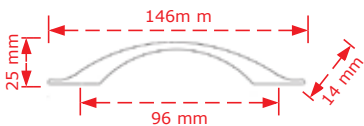

ΚΩΔΙΚΟΣ / CODE 149/96

50 τμχ/pcs

ΧΡΩΜΑΤΟΛΟΓΙΟ / COLOUR	ΤΙΜΗ/PRICE €
Νίκελ ματ/Nickel matt	1.40€
Ώρο ματ/ Brass plated matt	1.50€
Antique brass	1.50€
Antique nickel	1.60€
Μαύρο Νίκελ ματ/Black Nickel matt	1.60€
Ηλεκτροστατική Βαφή	

Στις παραπάνω τιμές δεν συμπεριλαμβάνεται Φ.Π.Α.
Η εταιρία μπορεί να αλλάξει τις τιμές χωρίς προειδοποίηση
Η συσκευασία είναι ενδεικτική

The above prices do not include VAT
The company may change the prices without notice.
The packaging is indicative