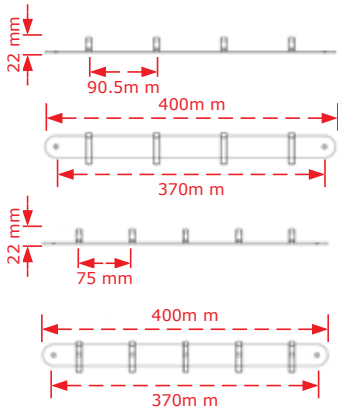

ΚΩΔΙΚΟΣ / CODE 124

1 τμχ/ρσ

ΧΡΩΜΑΤΟΛΟΓΙΟ / COLOUR		124/4	124/5
	Inox matt/Χρώμιο-Chrome	17€	18€
	Όρο Γυαλιστερό/Brass plated shiny- Όρο ματ/ Brass plated matt	18€	19€

ΚΩΔΙΚΟΣ / CODE 170

1 τμχ/ρσ

ΧΡΩΜΑΤΟΛΟΓΙΟ / COLOUR		170/4	170/5
	Inox matt/Χρώμιο-Chrome	17€	18€
	Όρο Γυαλιστερό/Brass plated shiny- Όρο ματ/ Brass plated matt	18€	19€