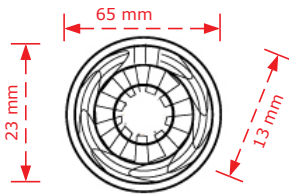

ΚΩΔΙΚΟΣ / CODE 3171

50 τμχ/pcs

ΧΡΩΜΑΤΟΛΟΓΙΟ / COLOUR ΤΙΜΗ / PRICE €

Antique brass

3.50€