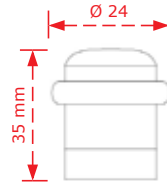

ΚΩΔΙΚΟΣ / CODE 17 ΣΤΟΠ ΠΟΡΤΑΣ ΜΑΓΝΗΤΙΚΟ

ΧΡΩΜΑΤΟΛΟΓΙΟ / COLOUR

Νίκελ ματ / Nickel matt

ΤΙΜΗ / PRICE €

6.00€