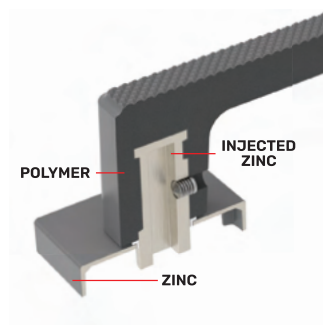

MP05
Mat Chrome

MP54
Matt Black

MP67
Anthracite