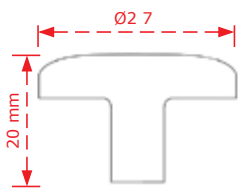

ΚΩΔΙΚΟΣ / CODE 83

100 τμχ/pcs