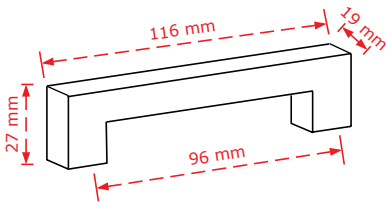

ΚΩΔΙΚΟΣ / CODE 710/96

50 τμχ/pcs

ΧΡΩΜΑΤΟΛΟΓΙΟ / COLOUR ΤΙΜΗ / PRICE €

Antique brass-Porcelain

2.50€