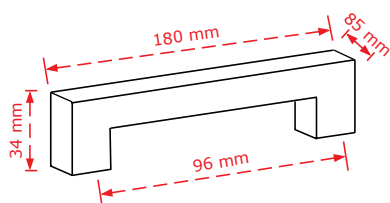

ΚΩΔΙΚΟΣ / CODE 2450/96

25 τμχ/pcs

ΧΡΩΜΑΤΟΛΟΓΙΟ / COLOUR	ΤΙΜΗ / PRICE €
Μπλε / Blue	5.00€

Στις παραπάνω τιμές δεν συμπεριλαμβάνεται Φ.Π.Α.
Η εταιρία μπορεί να αλλάξει τις τιμές χωρίς προειδοποίηση
Η συσκευασία είναι ενδεικτική

The above prices do not include VAT
The company may change the prices without notice.
The packaging is indicative