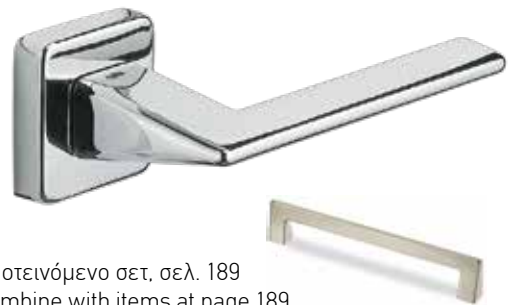

ΚΩΔΙΚΟΣ / CODE NANU

1 Ζεύγος/pair

ΧΡΩΜΑΤΟΛΟΓΙΟ / COLOUR TIMH / PRICE €

Inox matt

36.00€

ΚΩΔΙΚΟΣ / CODE VERA

1 Ζεύγος/pair

* Προτεινόμενο σετ, σελ. 189