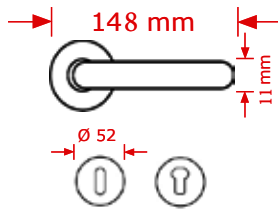

ΚΩΔΙΚΟΣ / CODE 84266

NEO

1 Ζεύγος/pair

ΧΡΩΜΑΤΟΛΟΓΙΟ / COLOUR ΤΙΜΗ / PRICE €

Inox matt - Μαύρο Mat

Εσωτερική/Ζευ 47.00€

Εξωτερική/Τεμ 28.00€

WC/Set 60.00€

ΚΩΔΙΚΟΣ / CODE 89243

NEO

1 Ζεύγος/pair