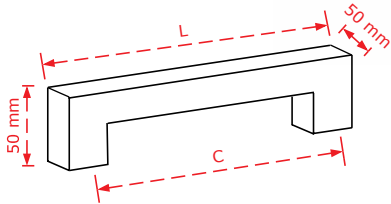

ΚΩΔΙΚΟΣ / CODE 232 50mm x 10mm

1 τμχ/pc

ΣΥΝΟΛΙΚΟ ΜΗΚΟΣ / TOTAL LENGTH	ΚΕΝΤΡΟ / CENTER	INOX MATT	ΟΡΟ MAT	ΗΛΕΚΤΡΟ- ΣΤΑΤΙΚΗ
40cm	20cm	110.00€	125.00€	62.00€
50cm	36cm	115.00€	130.00€	66.00€
60cm	40cm	125.00€	140.00€	70.00€
80cm	60cm	150.00€	-	80.00€
100cm	80cm	165.00€	-	90.00€
120cm	100cm	185.00€	-	100.00€
140cm	120cm	210.00€	-	110.00€
160cm	140cm	250.00€	-	122.00€