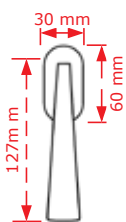

ΚΩΔΙΚΟΣ / CODE 20 / 211

1 τμχ/pc

ΧΡΩΜΑΤΟΛΟΓΙΟ / COLOUR	ΤΙΜΗ / PRICE €
Νίκελ ματ/Nickel matt	14.00€
Όρο ματ/Brass plated matt	
Μαύρο Νίκελ ματ/Black Nickel matt	
Antique brass	
Antique nickel	
Ηλεκτροστατική βαφή