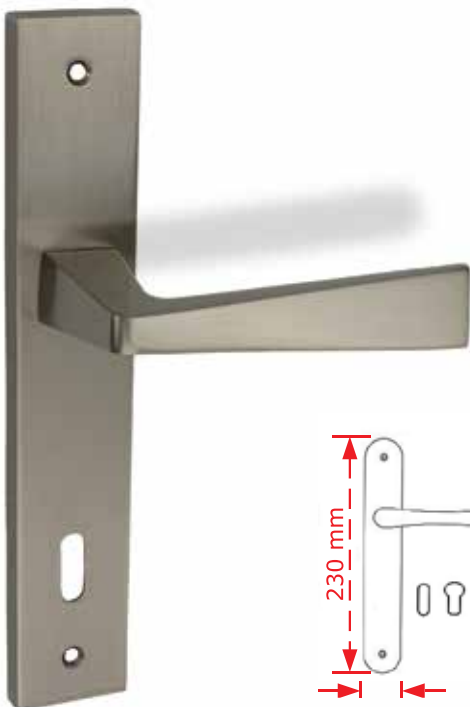

ΚΩΔΙΚΟΣ / CODE 213 ΠΛΑΚΑ/PLATE

1 Ζεύγος/pair