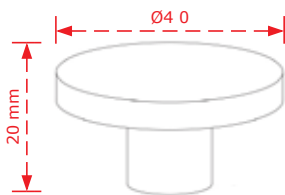

ΚΩΔΙΚΟΣ / CODE 84

50 τμχ/pcs

* Προτεινόμενο σετ, σελ. 37
* Combine with items at page 37

ΧΡΩΜΑΤΟΛΟΓΙΟ / COLOUR	ΤΙΜΗ/PRICE €
Νίκελ ματ/Nickel matt	1.20€
Όρο ματ/ Brass plated matt	
Antique brass	1.50€
Antique nickel	
Μαύρο Νίκελ ματ/Black Nickel matt	
Ηλεκτροστατική Βαφή