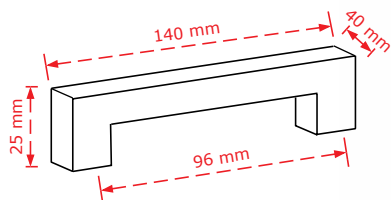

ΚΩΔΙΚΟΣ / CODE 2931/96

* Διαθέσιμο μέχρι εξαντλήσεως των αποθεμάτων

25 τμχ/pcs

ΧΡΩΜΑΤΟΛΟΓΙΟ / COLOUR	ΤΙΜΗ / PRICE €
Inox matt	6,00€
Χρώμιο Γυαλιστερό/Chrome shiny	5,30€