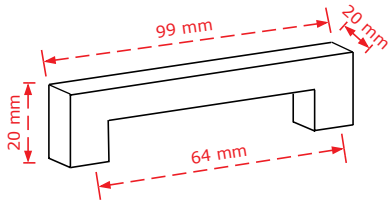

ΚΩΔΙΚΟΣ / CODE 3202/64

50 τμχ/pcs

ΧΡΩΜΑΤΟΛΟΓΙΟ / COLOUR ΤΙΜΗ / PRICE €

Antique brass

3.90€