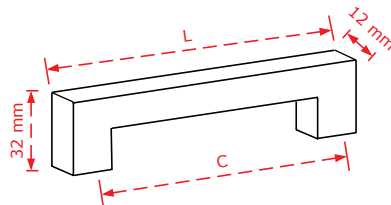

ΚΩΔΙΚΟΣ / CODE 401 (12mm X 12mm)

ΤΕΤΡΑΓΩΝΗ ΜΠΑΡΑ ΑΝΟΞΕΙΔΩΤΗ 12mm x 12mm
SQUARE BAR STAINLESS STEEL 12mm x 12mm

ΧΡΩΜΑΤΟΛΟΓΙΟ/COLOUR	ΚΩΔΙΚΟΣ/ CODE	ΤΙΜΗ/ PRICE €
Inox matt	401/96	2.60€
Μαύρο Ματ (HB) "Opaco"	401/96	3.10€
Inox matt	401/128	2.80€
Μαύρο Ματ (HB) "Opaco"	401/128	3.50€
Inox matt	401/160	2.90€
Μαύρο Ματ (HB) "Opaco"	401/160	3.70€
Inox matt	401/192	3.10€
Μαύρο Ματ (HB) "Opaco"	401/192	4.10€
Inox matt	401/224	3.40€
Μαύρο Ματ (HB) "Opaco"	401/224	4.40€
Inox matt	401/288	3.70€
Μαύρο Ματ (HB) "Opaco"	401/288	5.00€
Inox matt	401/320	4.00€
Μαύρο Ματ (HB) "Opaco"	401/320	5.60€
Inox matt	401/352	4.70€
Μαύρο Ματ (HB) "Opaco"	401/352	6.20€
Inox matt	401/448	5.30€
Μαύρο Ματ (HB) "Opaco"	401/448	7.40€
Inox matt	401/608	7.10€
Μαύρο Ματ (HB) "Opaco"	401/608	10.00€