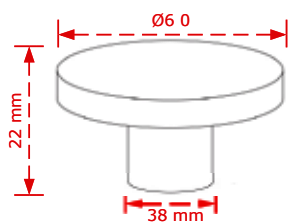

NEO

ΚΩΔΙΚΟΣ / CODE 2003

ΚΩΔΙΚΟΣ / CODE 2002

ΚΩΔΙΚΟΣ / CODE 2001

25 τμχ/κουτί - 25 pcs/box

ΧΡΩΜΑΤΟΛΟΓΙΟ / COLOUR	2003	2002	2001
Χρώμιο Γυαλιστερό/Chrome shiny	8.20€	6.20€	4.40€
Μαύρο νικελ ματ/Black nikel matt	9.00€	7.00€	5.00€

ΚΩΔΙΚΟΣ / CODE 1113/32

NEO

25 τμχ/pcs