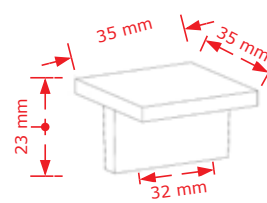

ΚΩΔΙΚΟΣ / CODE 3808/64 (80x80cm)

3808/32 (60x60cm)

3808/35 (35x35cm)

25 τμχ/pcs

25 τμχ/pcs

25 τμχ/pcs

* Προτεινόμενο σετ, σελ.39
 * Combine with items at page 39

ΧΡΩΜΑΤΟΛΟΓΙΟ / COLOUR	80 x 80	60 x 60	35 x 35
Inox matt	8.00€	6.20€	4.10€
Χρώμιο Γυαλιστερό/Chrome Shiny	6.80€	6.20€	4.10€