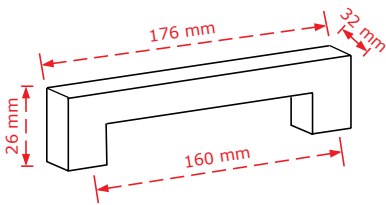

ΚΩΔΙΚΟΣ / CODE 2273/128

* Διαθέσιμο μέχρι εξαντλήσεως των αποθεμάτων

20 τμχ/pcs

ΧΡΩΜΑΤΟΛΟΓΙΟ / COLOUR	ΤΙΜΗ / PRICE €
Inox matt	8,50€
Χρώμιο Γυαλιστερό/Chrome Shiny	7,50€