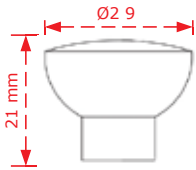

ΚΩΔΙΚΟΣ / CODE 75

100 τμχ/pcs