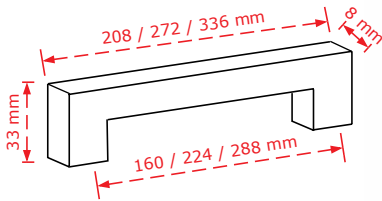

ΚΩΔΙΚΟΣ / CODE 2852

* Διαθέσιμο μέχρι εξαντλήσεως των αποθεμάτων

20 τμχ/pcs

ΧΡΩΜΑΤΟΛΟΓΙΟ / COLOUR	ΚΩΔΙΚΟΣ/CODE	ΤΙΜΗ / PRICE €
Inox matt	2852/160	7,80€
Χρώμιο Γυαλιστερό/Chrome shiny	2852/160	7,40€
Inox matt	2852/224	9,30€
Χρώμιο Γυαλιστερό/Chrome shiny	2852/224	8,70€
Inox matt	2852/288	10,60€
Χρώμιο Γυαλιστερό/Chrome shiny	2852/288	10,00€