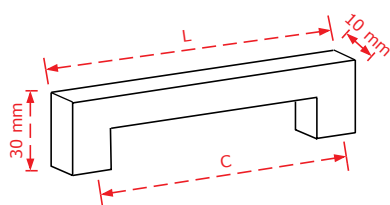

ΚΩΔΙΚΟΣ / CODE 400 (10mm x 10mm)

25 τμχ/pcs

ΤΕΤΡΑΓΩΝΗ ΜΠΑΡΑ ΑΝΟΞΕΙΔΩΤΗ 10mm x 10mm
SQUARE BAR STAINLESS STEEL 10mm x 10mm

ΧΡΩΜΑΤΟΛΟΓΙΟ/COLOUR	ΚΩΔΙΚΟΣ/ CODE	ΤΙΜΗ/ PRICE
Inox matt	400/96	3.80€
Χρώμιο Γυαλιστερό/Chrome shiny	400/96	5.20€
Μαύρο Ματ (HB) "Opaco"	400/96	4.20€
Inox matt	400/128	4.00€
Χρώμιο Γυαλιστερό/Chrome shiny	400/128	5.60€
Μαύρο Ματ (HB) "Opaco"	400/128	4.70€
Inox matt	400/160	4.30€
Χρώμιο Γυαλιστερό/Chrome shiny	400/160	5.80€
Μαύρο Ματ (HB) "Opaco"	400/160	4.90€
Inox matt	400/192	4.60€
Χρώμιο Γυαλιστερό/Chrome shiny	400/192	6.50€
Μαύρο Ματ (HB) "Opaco"	400/192	5.50€
Inox matt	400/224	5.20€
Χρώμιο Γυαλιστερό/Chrome shiny	400/224	7.30€
Μαύρο Ματ (HB) "Opaco"	400/224	5.70€
Inox matt	400/320	6.00€
Χρώμιο Γυαλιστερό/Chrome shiny	400/320	8.50€
Μαύρο Ματ (HB) "Opaco"	400/320	7.50€
Inox matt	400/416	6.80€
Χρώμιο Γυαλιστερό/Chrome shiny	400/416	9.70€
Μαύρο Ματ (HB) "Opaco"	400/416	8.90€
Inox matt	400/480	7.50€
Χρώμιο Γυαλιστερό/Chrome shiny	400/480	11.00€
Μαύρο Ματ (HB) "Opaco"	400/480	9.70€
Inox matt	400/576	8.70€
Μαύρο Ματ (HB) "Opaco"	400/576	11.60€
Inox matt	400/640	9.30€
Μαύρο Ματ (HB) "Opaco"	400/640	12.70€
Inox matt	400/960	13.40€
Μαύρο Ματ (HB) "Opaco"	400/960	19.00€