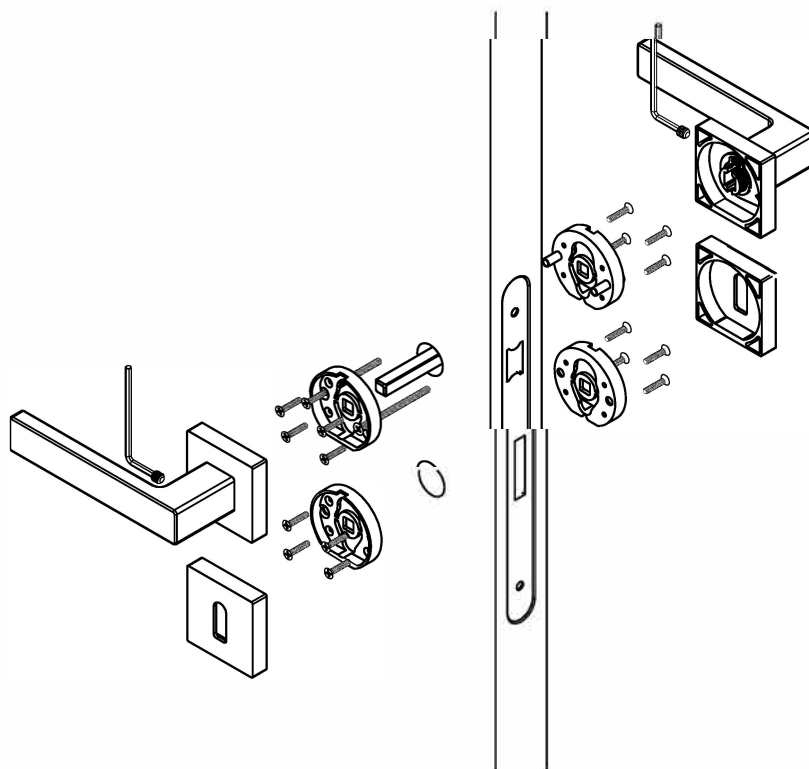

ΜΟΝΤΑΡΙΣΜΑ ΧΕΡΟΥΛΙΟΥ ΠΟΡΤΑΣ - DOOR HANDLE ASSEMBLY INSTRUCTIONS

Στις παραπάνω τιμές δεν συμπεριλαμβάνεται Φ.Π.Α.
Η εταιρία μπορεί να αλλάξει τις τιμές χωρίς προειδοποίηση
Η συσκευασία είναι ενδεικτική

The above prices do not include VAT
The company may change the prices without notice.
The packaging is indicative