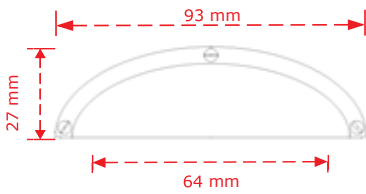

ΚΩΔΙΚΟΣ / CODE 4178/32

25 τμχ/pcs

ΧΡΩΜΑΤΟΛΟΓΙΟ / COLOUR ΤΙΜΗ / PRICE €

Antique brass	7.20€
Antique nickel	8.75€

ΚΩΔΙΚΟΣ / CODE 6/64

25 τμχ/pcs

ΧΡΩΜΑΤΟΛΟΓΙΟ / COLOUR ΤΙΜΗ / PRICE €

Antique brass	1.60€
Antique nickel	1.60€
Ηλεκτροστατική Βαφή	1.70€