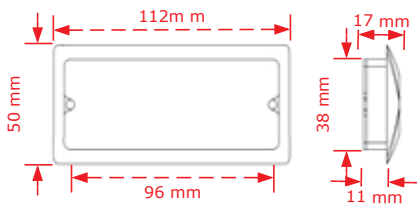

ΧΡΩΜΑΤΟΛΟΓΙΟ / COLOUR

ΤΙΜΗ / PRICE €

Χρώμιο ματ (βαμμένο)/Chrome matt (painted)

3,60€

ΚΩΔΙΚΟΣ / CODE 2165/96

* Διαθέσιμο μέχρι εξαντλήσεως των αποθεμάτων

20 τμχ/pcs / 20 τμχ/pcs