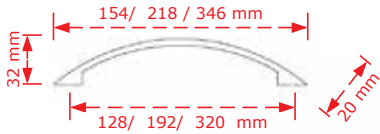

ΚΩΔΙΚΟΣ / CODE SY-2822

20 τμχ/pcs

ΧΡΩΜΑΤΟΛΟΓΙΟ / COLOUR	SY-2822/192	SY-2822/256	SY-2822/288
Νικελ ματ / Nickel matt	3.70€	4.80€	5.20€
Χρώμιο Γυαλιστερό/Chrome Shiny	3.70€	4.80€	5.20€
Ηλεκτροστατική Βαφή	5.00€	6.40€	7.00€