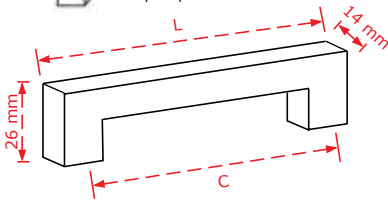

ΚΩΔΙΚΟΣ / CODE PY-803

50 τμχ/pcs

ΧΡΩΜΑΤΟΛΟΓΙΟ / COLOUR	ΚΩΔΙΚΟΣ/CODE	ΤΙΜΗ / PRICE €
Χρώμιο Ματ/Chromematt	803/128	0,90€
Χρώμιο Γυαλιστερό/Chrome Shiny	803/128	1,30€
Χρώμιο Ματ/Chromematt	803/160	1,10€
Χρώμιο Γυαλιστερό/Chrome Shiny	803/160	1,40€
Χρώμιο Ματ/Chromematt	803/224	1,40€
Χρώμιο Γυαλιστερό/Chrome Shiny	803/224	1,90€