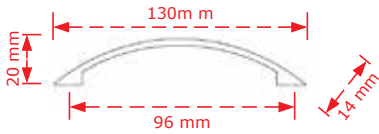

ΚΩΔΙΚΟΣ / CODE 147/96

50 τμχ/pcs

* Προτεινόμενο σετ. σελ. 88
* Combine with items at page 88

ΧΡΩΜΑΤΟΛΟΓΙΟ / COLOUR	ΤΙΜΗ/PRICE €
Όρο Γυαλιστερό/Brass plated shiny	1.40€
Χρώμιο Γυαλιστερό/Chrome shiny	
Νίκελ ματ/Nickel matt	
Όρο ματ/ Brass plated matt	1.50€
Antique brass	
Antique nickel	
Ηλεκτροστατική Βαφή