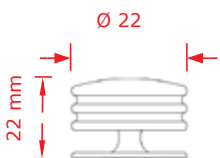

ΚΩΔΙΚΟΣ / CODE 29/23 ZK

100 τμχ/pcs

ΧΡΩΜΑΤΟΛΟΓΙΟ / COLOUR	ΤΙΜΗ/PRICE €
Όρο Γυαλιστερό/Brass plated shiny	1.00€
Χρώμιο Γυαλιστερό/Chrome shiny	
Νίκελ ματ/Nickel matt	

Στις παραπάνω τιμές δεν συμπεριλαμβάνεται Φ.Π.Α.
Η εταιρία μπορεί να αλλάξει τις τιμές χωρίς προειδοποίηση
Η συσκευασία είναι ενδεικτική

The above prices do not include VAT
The company may change the prices without notice.
The packaging is indicative