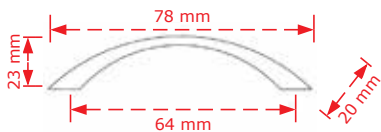

ΚΩΔΙΚΟΣ / CODE 141/64

50 τμχ/pcs

ΧΡΩΜΑΤΟΛΟΓΙΟ / COLOUR	ΤΙΜΗ/PRICE €
Όρο Γυαλιστερό/Brass plated shiny	
Νίκελ ματ/Nickel matt	1.00€
Όρο ματ/ Brass plated matt	
Antique brass	1.10€
Antique nickel	
Ηλεκτροστατική Βαφή	1.40€

Στις παραπάνω τιμές δεν συμπεριλαμβάνεται Φ.Π.Α.
Η εταιρία μπορεί να αλλάξει τις τιμές χωρίς προειδοποίηση
Η συσκευασία είναι ενδεικτική

The above prices do not include VAT
The company may change the prices without notice.
The packaging is indicative