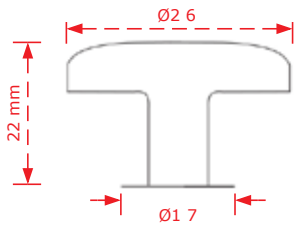

ΚΩΔΙΚΟΣ / CODE 147-A

100 τμχ/pcs

* Προτεινόμενο σετ, σελ. 65
* Combine with items at page 65

ΧΡΩΜΑΤΟΛΟΓΙΟ / COLOUR	ΤΙΜΗ/PRICE €
Όρο Γυαλιστερό/Brass plated shiny	1.00€
Χρώμιο Γυαλιστερό/Chrome shiny	
Νίκελ ματ/Nickel matt	1.20€
Όρο ματ/ Brass plated matt	
Antique brass	1.30€
Antique nickel	
Μαύρο Νίκελ ματ/Black Nickel matt	1.30€
Ηλεκτροστατική Βαφή