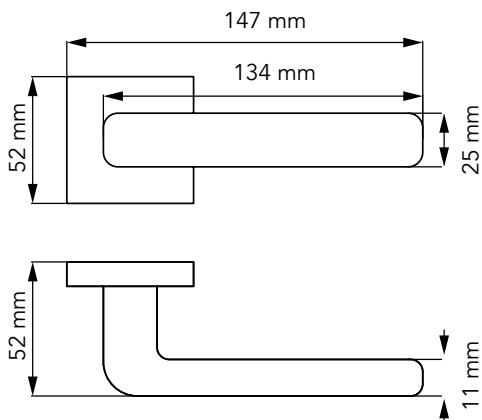

FLAT C 5218010

NEO

The First
Hybrid Collection

ΧΡΩΜΑΤΟΛΟΓΙΟ / COLOUR

ΤΙΜΗ / PRICE €

	Μαύρο ματ	21.00€
	Χρώμιο ματ (βαμμένο)	
	Ανθρακί ματ (βαμμένο)