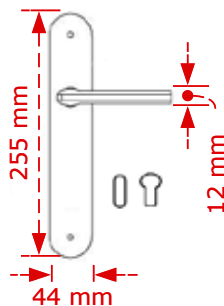

15.00€

ΚΩΔΙΚΟΣ / CODE 4085 ΠΛΑΚΑ/PLATE

1 Ζεύγος/pair

ΧΡΩΜΑΤΟΛΟΓΙΟ / COLOUR

ΤΙΜΗ / PRICE €

Inox matt

13.00€

Στις παραπάνω τιμές δεν συμπεριλαμβάνεται Φ.Π.Α.
 Η εταιρία μπορεί να αλλάξει τις τιμές χωρίς προειδοποίηση
 Η συσκευασία είναι ενδεικτική