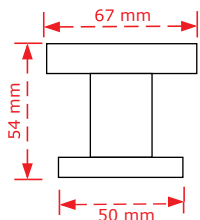

ΚΩΔΙΚΟΣ / CODE 54 (D68)

1 τμχ/pc

ΧΡΩΜΑΤΟΛΟΓΙΟ / COLOUR	ΤΙΜΗ / PRICE €	ΖΕΥΓΑΡΙ/PAIR €
Νίκελ ματ/Nickel matt	9.00€	
Όρο ματ/Brass plated matt		
Antique brass	10.00€	22.00€
Antique nickel		
Ηλεκτροστατική βαφή