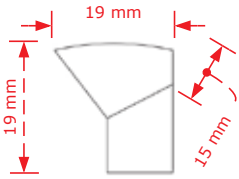

ΚΩΔΙΚΟΣ / CODE 71

100 τμχ/pcs

ΧΡΩΜΑΤΟΛΟΓΙΟ / COLOUR	ΤΙΜΗ/PRICE €
Όρο Γυαλιστερό/Brass plated shiny	0.40€
Χρώμιο Γυαλιστερό/Chrome shiny	
Νίκελ ματ/Nickel matt	0.60€
Όρο ματ/ Brass plated matt	
Antique brass	0.90€
Antique nickel	
Ηλεκτροστατική Βαφή