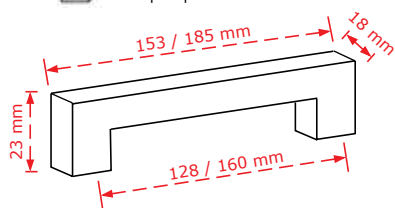

ΚΩΔΙΚΟΣ / CODE 802

50 τμχ/pcs

ΧΡΩΜΑΤΟΛΟΓΙΟ / COLOUR	ΚΩΔΙΚΟΣ/CODE	ΤΙΜΗ / PRICE €
Inox matt	802/128	0,80€
Χρώμιο Γυαλιστερό/Chrome Shiny	802/128	1,00€
Inox matt	802/160	1,10€
Χρώμιο Γυαλιστερό/Chrome Shiny	802/160	1,30€

Στις παραπάνω τιμές δεν συμπεριλαμβάνεται Φ.Π.Α.
Η εταιρία μπορεί να αλλάξει τις τιμές χωρίς προειδοποίηση
Η συσκευασία είναι ενδεικτική

The above prices do not include VAT
The company may change the prices without notice.
The packaging is indicative