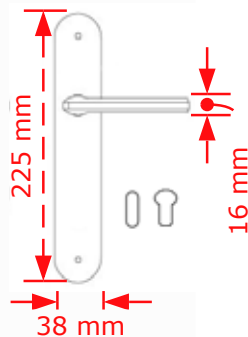

ΚΩΔΙΚΟΣ / CODE 65 ΠΛΑΚΑ/PLATE

2 Ζεύγν/pairs

ΧΡΩΜΑΤΟΛΟΓΙΟ / COLOUR

ΤΙΜΗ / PRICE €

	Νίκελ ματ/Nickel matt	24.50€
	Ώρο ματ/Brass plated matt	
	Μαύρο Νίκελ ματ/Black Nickel matt	
	Antique brass	25.50€
	Antique nickel	
	Ηλεκτροστατική βαφή	26.00€

Στις παραπάνω τιμές δεν συμπεριλαμβάνεται Φ.Π.Α.
Η εταιρία μπορεί να αλλάξει τις τιμές χωρίς προειδοποίηση
Η συσκευασία είναι ενδεικτική

The above prices do not include VAT
The company may change the prices without notice.
The packaging is indicative