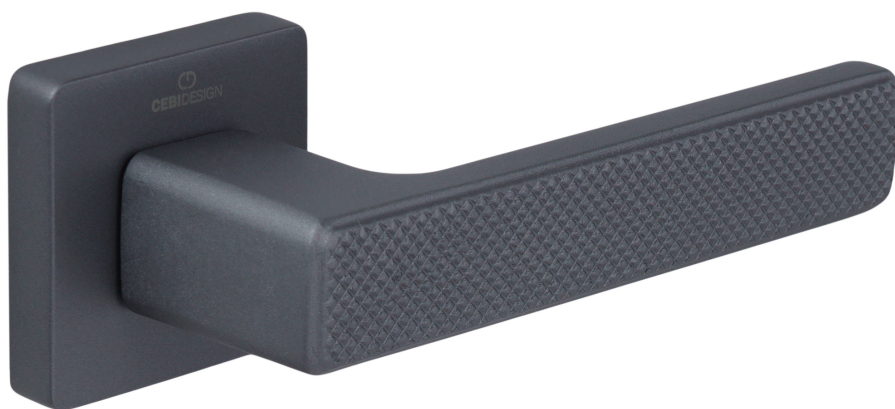

GREEN C 5212010

NEO

The First
Hybrid Collection

ΧΡΩΜΑΤΟΛΟΓΙΟ / COLOUR

ΤΙΜΗ / PRICE €

■	Μαύρο ματ	21.00€
■	Χρώμιο ματ (βαμμένο)	
■	Ανθρακί ματ (βαμμένο)