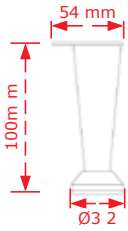

ΚΩΔΙΚΟΣ / CODE D10

20 τμχ/pcs

ΧΡΩΜΑΤΟΛΟΓΙΟ / COLOUR

ΤΙΜΗ / PRICE €

Χρώμιο ματ / Chrome matt

2.70€