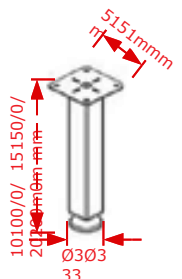

ΚΩΔΙΚΟΣ / CODE M11/20 - M11/15 - M11/10

48 τμχ/pcs

48 τμχ/pcs

48 τμχ/pcs

ΧΡΩΜΑΤΟΛΟΓΙΟ / COLOUR	20cm	15cm	10cm
Χρώμιο ματ / Chrome matt	7.00€	6.20€	5.70€
Χρώμιο Γυαλιστερό / Chrome shiny	13.50€	11.00€	9.30€
Μαύρο ματ	13.50€	11.00€	9.30€