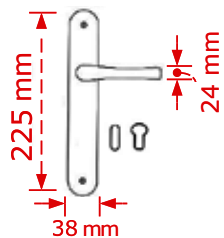

ΚΩΔΙΚΟΣ / CODE 216 ΠΛΑΚΑ/PLATE

1 Ζεύγος/pair

ΧΡΩΜΑΤΟΛΟΓΙΟ / COLOUR TIMH / PRICE €

■	Νίκελ ματ/Nickel matt	
■	Μαύρο Νίκελ ματ/Black Nickel matt	
■	Όρο ματ/Brass plated matt	31.00€
■	Antique brass	
■	Antique nickel	
■	Ηλεκτροστατική βαφή	30.00€

Στις παραπάνω τιμές δεν συμπεριλαμβάνεται Φ.Π.Α.
Η εταιρία μπορεί να αλλάξει τις τιμές χωρίς προειδοποίηση
Η συσκευασία είναι ενδεικτική

The above prices do not include VAT
The company may change the prices without notice.
The packaging is indicative