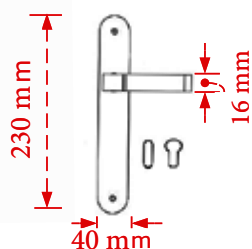

ΧΡΩΜΑΤΟΛΟΓΙΟ / COLOUR	ΤΙΜΗ / PRICE €
Όρο-όρο ματ/Brass plated shiny-matt	44.00€
Nickel matt-Χρώμιο/Chrome	

Στις παραπάνω τιμές δεν συμπεριλαμβάνεται Φ.Π.Α.
Η εταιρία μπορεί να αλλάξει τις τιμές χωρίς προειδοποίηση
Η συσκευασία είναι ενδεικτική

The above prices do not include VAT
The company may change the prices without notice.
The packaging is indicative