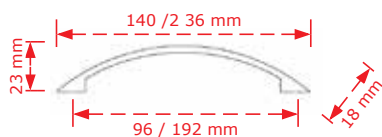

ΚΩΔΙΚΟΣ / CODE 2944/96/192

* Διαθέσιμο μέχρι εξαντλήσεως των αποθεμάτων

25 τμχ/pcs / 20 τμχ/pcs

ΧΡΩΜΑΤΟΛΟΓΙΟ / COLOUR	2944/96	2944/192
Inox matt	6,00€	7,60€
Χρώμιο Γυαλιστερό/Chrome shiny	5,40€	6,80€