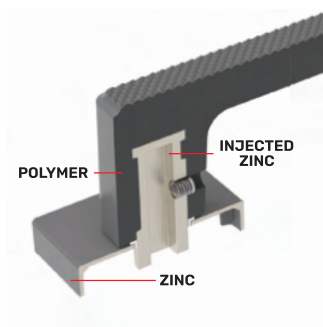

MP05
Mat Chrome

MP54
Matt Black

MP67
Anthracite