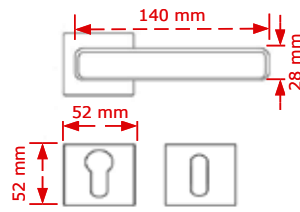

ΚΩΔΙΚΟΣ / CODE S-CHI

1 Ζεύγος/pair

ΧΡΩΜΑΤΟΛΟΓΙΟ / COLOUR TIMH / PRICE €

Inox matt

36.00€

ΚΩΔΙΚΟΣ / CODE S-CUBE

1 Ζεύγος/pair