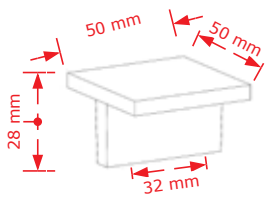

ΚΩΔΙΚΟΣ / CODE 2467/32

* Διαθέσιμο μέχρι εξαντλήσεως των αποθεμάτων

25 τμχ/pcs

ΧΡΩΜΑΤΟΛΟΓΙΟ / COLOUR	ΤΙΜΗ / PRICE €
Inox matt	4.90€
Χρώμιο Γυαλιστερό/Chrome Shiny	4.40€

Στις παραπάνω τιμές δεν συμπεριλαμβάνεται Φ.Π.Α.
Η εταιρία μπορεί να αλλάξει τις τιμές χωρίς προειδοποίηση
Η συσκευασία είναι ενδεικτική

The above prices do not include VAT
The company may change the prices without notice.
The packaging is indicative