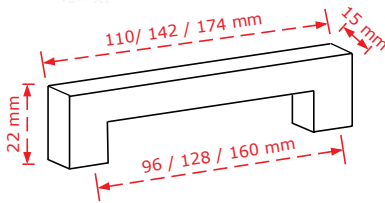

ΚΩΔΙΚΟΣ / CODE 2162/96/128/160

50 τμχ/pcs

ΧΡΩΜΑΤΟΛΟΓΙΟ / COLOUR	ΚΩΔΙΚΟΣ/CODE	ΤΙΜΗ / PRICE €
Χρώμιο-Χρώμιο ματ / Chrome-Chrome matt	2162/96	4,50€
	2162/128	4,90€
	2162/160	5,40€