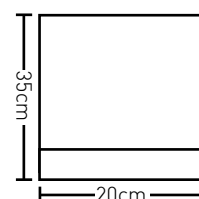

TIMH / PRICE €

30€