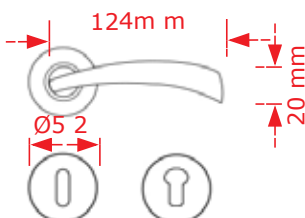

ΚΩΔΙΚΟΣ / CODE 4083

 1 Ζεύγος/pair

ΧΡΩΜΑΤΟΛΟΓΙΟ / COLOUR	ΤΙΜΗ / PRICE €
Inox matt	10,60€

ΚΩΔΙΚΟΣ / CODE 4084

 1 Ζεύγος/pair

ΧΡΩΜΑΤΟΛΟΓΙΟ / COLOUR	ΤΙΜΗ / PRICE €
Inox matt	10,60€

Στις παραπάνω τιμές δεν συμπεριλαμβάνεται Φ.Π.Α.
 Η εταιρία μπορεί να αλλάξει τις τιμές χωρίς προειδοποίηση
 Η συσκευασία είναι ενδεικτική