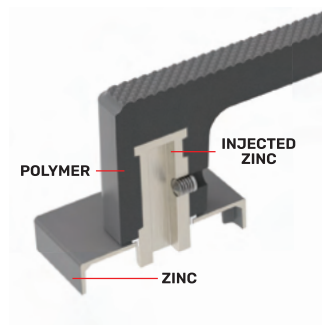

ECONOMIC DOOR HANDLES
ΟΙΚΟΝΟΜΙΚΑ ΠΟΜΟΛΑ ΠΟΡΤΑΣ

VIO BRASS®

FLAT C 5218010

NEO

The First
Hybrid Collection

ΧΡΩΜΑΤΟΛΟΓΙΟ / COLOUR

ΤΙΜΗ / PRICE €

	Μαύρο ματ	21.00€
	Χρώμιο ματ (βαμμένο)	
	Ανθρακί ματ (βαμμένο)	