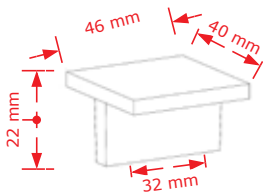

ΚΩΔΙΚΟΣ / CODE 2909/32/96

25 τμχ/pcs / 25 τμχ/pcs

ΧΡΩΜΑΤΟΛΟΓΙΟ / COLOUR	ΚΩΔΙΚΟΣ/CODE	ΤΙΜΗ / PRICE €
Χρώμιο Γυαλιστερό- Chrome	2909/32	4,60€
	2909/96	6,50€

Στις παραπάνω τιμές δεν συμπεριλαμβάνεται Φ.Π.Α.
Η εταιρία μπορεί να αλλάξει τις τιμές χωρίς προειδοποίηση
Η συσκευασία είναι ενδεικτική

The above prices do not include VAT
The company may change the prices without notice.
The packaging is indicative