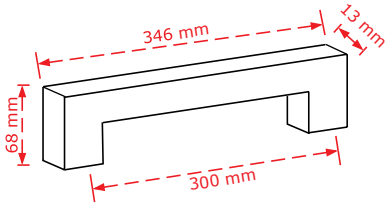

ΚΩΔΙΚΟΣ / CODE 5113

NEO

1 τμχ/pc

* Προτεινόμενο σετ, σελ. 151
* Combine with items at page 151

ΧΡΩΜΑΤΟΛΟΓΙΟ / COLOUR   ΤΙΜΗ / PRICE €

Inox matt

60.00€