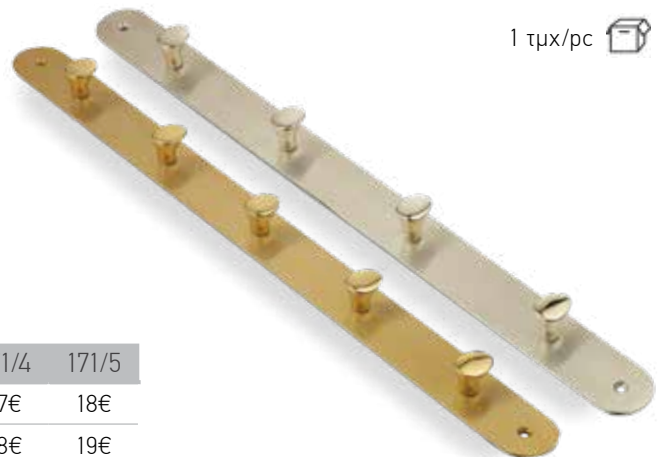

ΚΩΔΙΚΟΣ / CODE 124

1 τμχ/ρσ

ΧΡΩΜΑΤΟΛΟΓΙΟ / COLOUR		124/4	124/5
	Inox matt/Χρώμιο-Chrome	17€	18€
	Όρο Γυαλιστερό/Brass plated shiny- Όρο ματ/ Brass plated matt	18€	19€

ΚΩΔΙΚΟΣ / CODE 170

1 τμχ/ρσ

ΧΡΩΜΑΤΟΛΟΓΙΟ / COLOUR		170/4	170/5
	Inox matt/Χρώμιο-Chrome	17€	18€
	Όρο Γυαλιστερό/Brass plated shiny- Όρο ματ/ Brass plated matt	18€	19€

ΚΩΔΙΚΟΣ / CODE 171

1 τμχ/ρσ

ΧΡΩΜΑΤΟΛΟΓΙΟ / COLOUR		171/4	171/5
	Inox matt/Χρώμιο-Chrome	17€	18€
	Όρο Γυαλιστερό/Brass plated shiny- Όρο ματ/ Brass plated matt	18€	19€

Στις παραπάνω τιμές δεν συμπεριλαμβάνεται Φ.Π.Α.
Η εταιρία μπορεί να αλλάξει τις τιμές χωρίς προειδοποίηση
Η συσκευασία είναι ενδεικτική

The above prices do not include VAT
The company may change the prices without notice.
The packaging is indicative