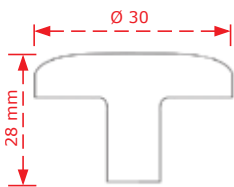

ΚΩΔΙΚΟΣ / CODE 712

50 τμχ/pcs

ΧΡΩΜΑΤΟΛΟΓΙΟ / COLOUR	ΤΙΜΗ / PRICE €
Antique brass-Άσπρο/White	1.70€

Στις παραπάνω τιμές δεν συμπεριλαμβάνεται Φ.Π.Α.
Η εταιρία μπορεί να αλλάξει τις τιμές χωρίς προειδοποίηση
Η συσκευασία είναι ενδεικτική

The above prices do not include VAT
The company may change the prices without notice.
The packaging is indicative