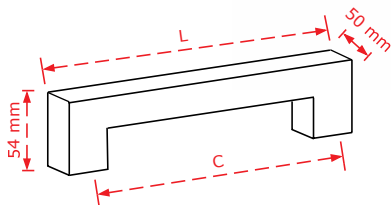

ΚΩΔΙΚΟΣ / CODE 233 50mmX10mm (ΦΑΛΤΣΟ)

1 τμχ/pc

ΣΥΝΟΛΙΚΟ ΜΗΚΟΣ / TOTAL LENGTH	ΚΕΝΤΡΟ / CENTER	INOX MATT	ΟΡΟ MAT	ΗΛΕΚΤΡΟ- ΣΤΑΤΙΚΗ
40cm	20cm	115.00€	130.00€	68.00€
50cm	36cm	125.00€	140.00€	72.00€
60cm	40cm	135.00€	150.00€	76.00€
80cm	60cm	160.00€	-	86.00€
100cm	80cm	175.00€	-	96.00€
120cm	100cm	200.00€	-	106.00€
140cm	120cm	225.00€	-	118.00€
160cm	140cm	270.00€	-	128.00€