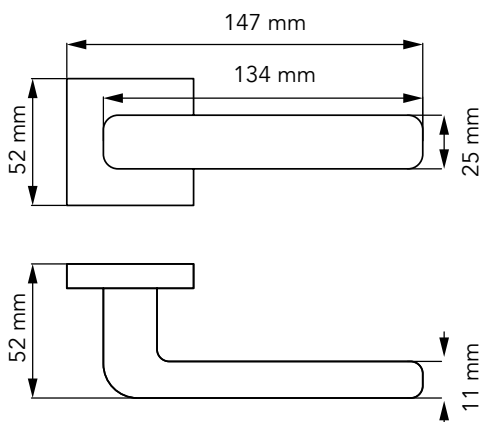

ROOT C 5219010

NEO

The First
Hybrid Collection

ΧΡΩΜΑΤΟΛΟΓΙΟ / COLOUR

ΤΙΜΗ / PRICE €

■	Μαύρο ματ	21.00€
■	Χρώμιο ματ (βαμμένο)	
■	Ανθρακί ματ (βαμμένο)