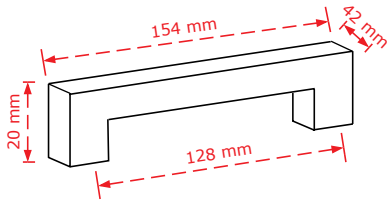

ΚΩΔΙΚΟΣ / CODE 2272/128

20 τμχ/pcs

ΧΡΩΜΑΤΟΛΟΓΙΟ / COLOUR

ΤΙΜΗ / PRICE €

Χρώμιο Γυαλιστερό/Chrome Shiny

7.90€