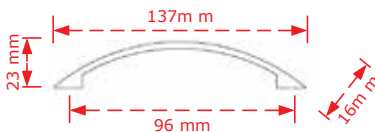

ΚΩΔΙΚΟΣ / CODE 137/96

50 τμχ/pcs

* Προτεινόμενο σετ, σελ.84
* Combine with items at page 84

ΧΡΩΜΑΤΟΛΟΓΙΟ / COLOUR	ΤΙΜΗ/PRICE €
Νίκελ ματ/Nickel matt	1.40€
Όρο ματ/ Brass plated matt	
Antique brass	1.50€
Antique nickel	
Μαύρο Νίκελ ματ / Black Nickel matt	1.70€
Ηλεκτροστατική Βαφή	

Στις παραπάνω τιμές δεν συμπεριλαμβάνεται Φ.Π.Α.
Η εταιρία μπορεί να αλλάξει τις τιμές χωρίς προειδοποίηση
Η συσκευασία είναι ενδεικτική

The above prices do not include VAT
The company may change the prices without notice.
The packaging is indicative