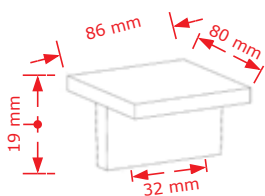

ΚΩΔΙΚΟΣ / CODE 2443

 25 τμχ/pcs

ΧΡΩΜΑΤΟΛΟΓΙΟ / COLOUR

ΤΙΜΗ / PRICE €

Χταποδι Πορτοκαλι / Octopus Orange

5.30€

ΚΩΔΙΚΟΣ / CODE 2453/32

 25 τμχ/pcs