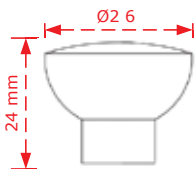

ΚΩΔΙΚΟΣ / CODE 74

100 τμχ/pcs