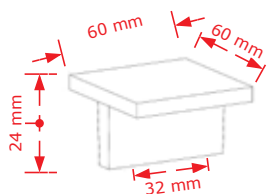

ΚΩΔΙΚΟΣ / CODE 2474/32

* Διαθέσιμο μέχρι εξαντλήσεως των αποθεμάτων

25 τμχ/pcs

ΧΡΩΜΑΤΟΛΟΓΙΟ / COLOUR	ΤΙΜΗ / PRICE €
Inox matt	4,80€
Χρώμιο Γυαλιστερό/Chrome Shiny	4,30€

Στις παραπάνω τιμές δεν συμπεριλαμβάνεται Φ.Π.Α.
Η εταιρία μπορεί να αλλάξει τις τιμές χωρίς προειδοποίηση
Η συσκευασία είναι ενδεικτική

The above prices do not include VAT
The company may change the prices without notice.
The packaging is indicative