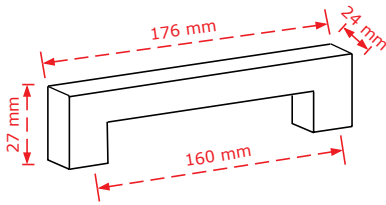

ΚΩΔΙΚΟΣ / CODE 2253/160

* Διαθέσιμο μέχρι εξαντλήσεως των αποθεμάτων

20 τμχ/pcs

ΧΡΩΜΑΤΟΛΟΓΙΟ / COLOUR	ΤΙΜΗ / PRICE €
Inox matt	9,00€
Χρώμιο Γυαλιστερό/Chrome shiny	8,40€