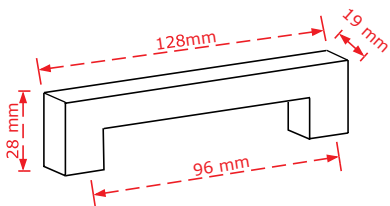

ΚΩΔΙΚΟΣ / CODE 713/96

50 τμχ/pcs

ΧΡΩΜΑΤΟΛΟΓΙΟ / COLOUR	ΤΙΜΗ / PRICE €
Antique brass	2.40€

Στις παραπάνω τιμές δεν συμπεριλαμβάνεται Φ.Π.Α.
Η εταιρία μπορεί να αλλάξει τις τιμές χωρίς προειδοποίηση
Η συσκευασία είναι ενδεικτική

The above prices do not include VAT
The company may change the prices without notice.
The packaging is indicative