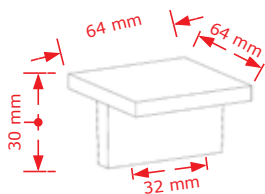

ΚΩΔΙΚΟΣ / CODE 2489/32

25 τμχ/pcs

ΧΡΩΜΑΤΟΛΟΓΙΟ / COLOUR

ΤΙΜΗ / PRICE €

Πρασινό/ Green

Μπλε/Blue

Κοκκίνο/Red

3.90€