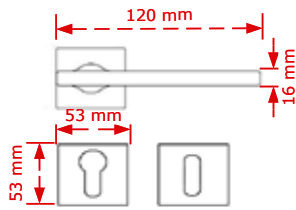

ΚΩΔΙΚΟΣ / CODE 210 ΡΟΖΕΤΑ/ROSETTE

1 Ζεύγος/pair

ΧΡΩΜΑΤΟΛΟΓΙΟ / COLOUR	ΤΙΜΗ / PRICE €
Όρο-όρο ματ/Brass plated shiny-matt	50.00€
Nickel matt-Χρώμιο/Chrome	

ΚΩΔΙΚΟΣ / CODE 210 ΠΛΑΚΑ/PLATE

1 Ζεύγος/pair