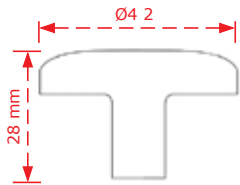

ΚΩΔΙΚΟΣ / CODE 3108

50 τμχ/pcs

ΧΡΩΜΑΤΟΛΟΓΙΟ / COLOUR   ΤΙΜΗ / PRICE €

Antique brass   3.10€