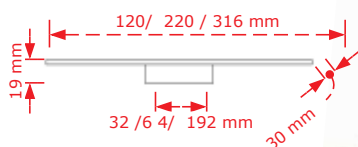

ΚΩΔΙΚΟΣ / CODE 2928/32/64/192

25 τμχ/pcs / 25 τμχ/pcs / 20 τμχ/pcs

ΧΡΩΜΑΤΟΛΟΓΙΟ / COLOUR	ΚΩΔΙΚΟΣ/CODE	ΤΙΜΗ / PRICE €
Inox matt	2928/32	7,40€
Χρώμιο Γυαλιστερό/Chrome shiny	2928/32	6,60€
Inox matt	2928/64	11,40€
Χρώμιο Γυαλιστερό/Chrome shiny	2928/64	10,00€
Inox matt	2928/192	13,00€
Χρώμιο Γυαλιστερό/Chrome shiny	2928/192	11,70€

Στις παραπάνω τιμές δεν συμπεριλαμβάνεται Φ.Π.Α.
Η εταιρία μπορεί να αλλάξει τις τιμές χωρίς προειδοποίηση
Η συσκευασία είναι ενδεικτική

The above prices do not include VAT
The company may change the prices without notice.
The packaging is indicative