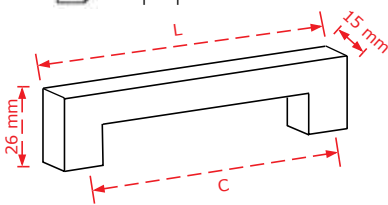

ΚΩΔΙΚΟΣ / CODE VL-805

50 τμχ/pcs

C	L
96	117
128	149
160	181