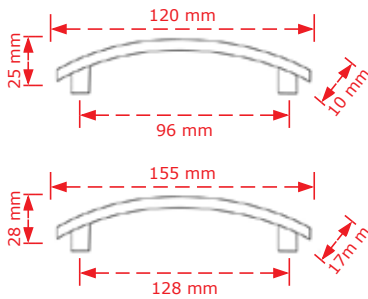

ΚΩΔΙΚΟΣ / CODE 131

50 τμχ/pcs