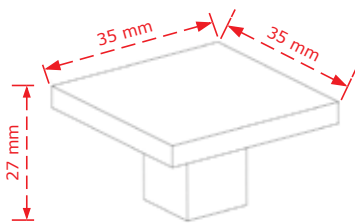

ΚΩΔΙΚΟΣ / CODE 639

1 τμχ/pc

ΧΡΩΜΑΤΟΛΟΓΙΟ / COLOUR

ΤΙΜΗ / PRICE €

Πομολο Φραουλitsa/Handle Fraoulitsa

4.80€

Στις παραπάνω τιμές δεν συμπεριλαμβάνεται Φ.Π.Α.
Η εταιρία μπορεί να αλλάξει τις τιμές χωρίς προειδοποίηση
Η συσκευασία είναι ενδεικτική

The above prices do not include VAT
The company may change the prices without notice.
The packaging is indicative