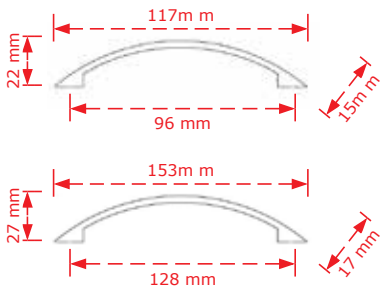

ΚΩΔΙΚΟΣ / CODE 134

50 τμχ/pcs

* Προτεινόμενο σετ, σελ. 89
* Combine with items at page 89

ΧΡΩΜΑΤΟΛΟΓΙΟ / COLOUR	134/96	134/128
Νίκελ ματ/Nickel matt	0.90€	1.40€
Όρο ματ/ Brass plated matt		
Antique brass	1.10€	1.60€
Antique nickel		
Ηλεκτροστατική Βαφή	1.20€	2.00€

Στις παραπάνω τιμές δεν συμπεριλαμβάνεται Φ.Π.Α.
Η εταιρία μπορεί να αλλάξει τις τιμές χωρίς προειδοποίηση
Η συσκευασία είναι ενδεικτική

The above prices do not include VAT
The company may change the prices without notice.
The packaging is indicative