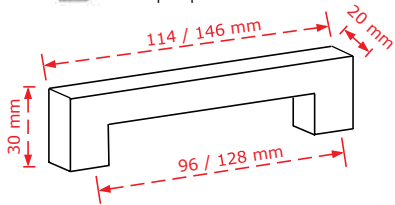

ΚΩΔΙΚΟΣ / CODE 712/96 & 128

50 τμχ/pcs

ΧΡΩΜΑΤΟΛΟΓΙΟ / COLOUR	712/96	712/128
Antique brass	2.20€	2.60€