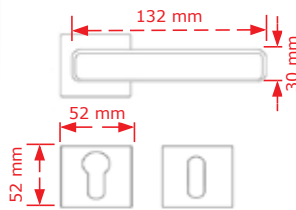

ΚΩΔΙΚΟΣ / CODE CARLI

1 Ζεύγος/pair

ΧΡΩΜΑΤΟΛΟΓΙΟ / COLOUR ΤΙΜΗ / PRICE €

Inox matt 73.00€

Inox matt WC 76.00€