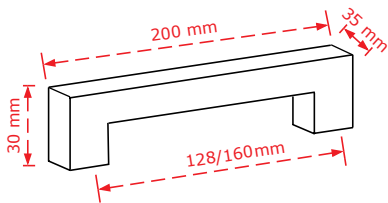

ΚΩΔΙΚΟΣ/CODE 5304/128-160

10 τμχ/pcs

ΧΡΩΜΑΤΟΛΟΓΙΟ / COLOUR	ΤΙΜΗ / PRICE €
Inox matt	6,84€
Χρώμιο Γυαλιστερό/Chrome shiny	5,70€

Στις παραπάνω τιμές δεν συμπεριλαμβάνεται Φ.Π.Α.
Η εταιρία μπορεί να αλλάξει τις τιμές χωρίς προειδοποίηση
Η συσκευασία είναι ενδεικτική

The above prices do not include VAT
The company may change the prices without notice.
The packaging is indicative