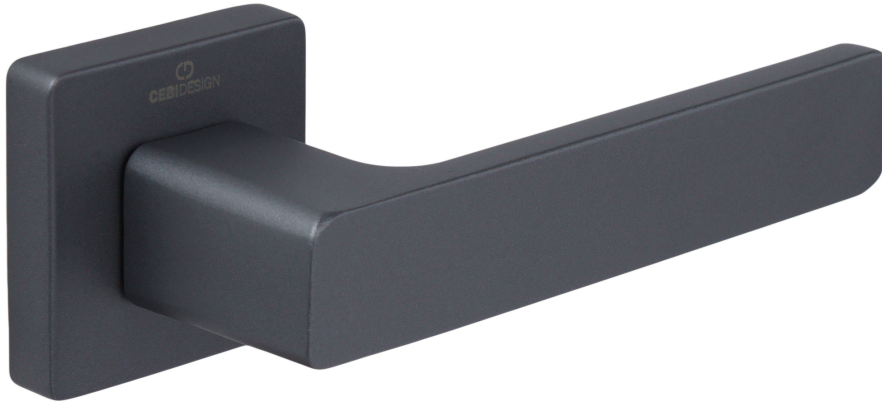

ECONOMIC DOOR HANDLES
ΟΙΚΟΝΟΜΙΚΑ ΠΟΜΟΛΑ ΠΟΡΤΑΣ

VIO BRASS®

FLAT C 5218010

NEO

The First
Hybrid Collection

ΧΡΩΜΑΤΟΛΟΓΙΟ / COLOUR

ΤΙΜΗ / PRICE €

	Μαύρο ματ	21.00€
	Χρώμιο ματ (βαμμένο)	
	Ανθρακί ματ (βαμμένο)	