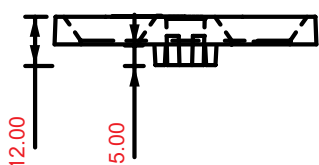

ΚΩΔΙΚΟΣ / CODE 3908

NEO

20 τμχ/pcs

ΧΡΩΜΑΤΟΛΟΓΙΟ / COLOUR

ΤΙΜΗ / PRICE €

Νίκελ ματ/Nickel matt

5,50€

Ηλεκτροστατική Βαφή

4,80€

Στις παραπάνω τιμές δεν συμπεριλαμβάνεται Φ.Π.Α.
Η εταιρία μπορεί να αλλάξει τις τιμές χωρίς προειδοποίηση
Η συσκευασία είναι ενδεικτική

The above prices do not include VAT
The company may change the prices without notice.
The packaging is indicative