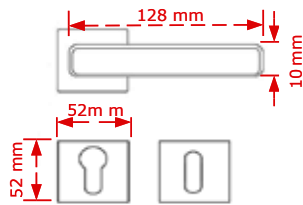

ΚΩΔΙΚΟΣ / CODE MIA

* Διαθέσιμο μέχρι εξαντλήσεως των αποθεμάτων

1 Ζεύγος/pair

ΧΡΩΜΑΤΟΛΟΓΙΟ / COLOUR   ΤΙΜΗ / PRICE €

Inox matt

48.00€

ΚΩΔΙΚΟΣ / CODE LENA

1 Ζεύγος/pair