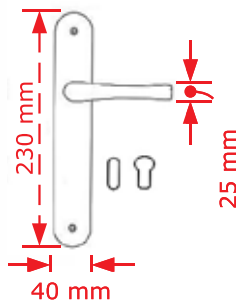

ΧΡΩΜΑΤΟΛΟΓΙΟ / COLOUR	ΤΙΜΗ / PRICE €
Νίκελ ματ/Nickel matt	
Μαύρο Νίκελ ματ/Black Nickel matt	
Όρο ματ/Brass plated matt	37.50€
Antique brass	
Antique nickel	
Ηλεκτροστατική βαφή	37.00€

Στις παραπάνω τιμές δεν συμπεριλαμβάνεται Φ.Π.Α.
Η εταιρία μπορεί να αλλάξει τις τιμές χωρίς προειδοποίηση
Η συσκευασία είναι ενδεικτική

The above prices do not include VAT
The company may change the prices without notice.
The packaging is indicative