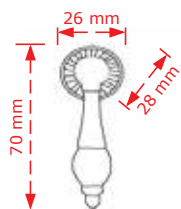

ΚΩΔΙΚΟΣ / CODE 2333

25 τμχ/pcs

ΧΡΩΜΑΤΟΛΟΓΙΟ / COLOUR ΤΙΜΗ / PRICE €

Antique brass

5.40€

Στις παραπάνω τιμές δεν συμπεριλαμβάνεται Φ.Π.Α.
Η εταιρία μπορεί να αλλάξει τις τιμές χωρίς προειδοποίηση
Η συσκευασία είναι ενδεικτική

The above prices do not include VAT
The company may change the prices without notice.
The packaging is indicative