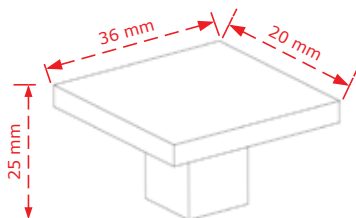

ΚΩΔΙΚΟΣ / CODE 2328

* Διαθέσιμο μέχρι εξαντλήσεως των αποθεμάτων

25 τμχ/pcs

ΧΡΩΜΑΤΟΛΟΓΙΟ / COLOUR ΤΙΜΗ / PRICE €

Antique brass-Ασπρο/White 3.40€

Στις παραπάνω τιμές δεν συμπεριλαμβάνεται Φ.Π.Α.
Η εταιρία μπορεί να αλλάξει τις τιμές χωρίς προειδοποίηση
Η συσκευασία είναι ενδεικτική

The above prices do not include VAT
The company may change the prices without notice.
The packaging is indicative