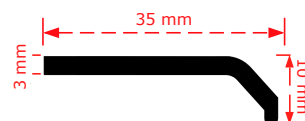

ΧΡΩΜΑΤΟΛΟΓΙΟ / COLOUR	ΚΩΔΙΚΟΣ/ CODE	ΤΡΥΠΕΣ	3M
Ανοδιωμένο/Anodised-Chrome matt	205/10cm	1.68€	1.98€
Χρώμιο Γυαλιστερό/Chrome shiny	205/10cm	2.45€	2.75€
Ηλεκτροστατική βαφή (μαυρο, λευκο...)	205/10cm	2.45€	-
Ανοδιωμένο/Anodised-Chrome matt	205/15cm	2.02€	2.75€
Χρώμιο Γυαλιστερό/Chrome shiny	205/15cm	2.76€	3.21€
Ηλεκτροστατική βαφή (μαυρο, λευκο...)	205/15cm	2.76€	-
Ανοδιωμένο/Anodised-Chrome matt	205/20cm	2.35€	2.95€
Χρώμιο Γυαλιστερό/Chrome shiny	205/20cm	3.06€	3.66€
Ηλεκτροστατική βαφή (μαυρο, λευκο...)	205/20cm	3.06€	-
Ανοδιωμένο/Anodised-Chrome matt	205/25cm	2.70€	3.44€
Χρώμιο Γυαλιστερό/Chrome shiny	205/25cm	3.36€	4.11€
Ηλεκτροστατική βαφή (μαυρο, λευκο...)	205/25cm	3.36€	-
Ανοδιωμένο/Anodised-Chrome matt	205/30cm	3.02€	3.92€
Χρώμιο Γυαλιστερό/Chrome shiny	205/30cm	3.66€	4.56€
Ηλεκτροστατική βαφή (μαυρο, λευκο...)	205/30cm	3.66€	-
Ανοδιωμένο/Anodised-Chrome matt	205/35cm	3.36€	4.41€
Χρώμιο Γυαλιστερό/Chrome shiny	205/35cm	3.96€	5.01€
Ηλεκτροστατική βαφή (μαυρο, λευκο...)	205/35cm	3.96€	-
Ανοδιωμένο/Anodised-Chrome matt	205/40cm	3.72€	4.90€
Χρώμιο Γυαλιστερό/Chrome shiny	205/40cm	4.27€	5.47€
Ηλεκτροστατική βαφή (μαυρο, λευκο...)	205/40cm	4.27€	-
Ανοδιωμένο/Anodised-Chrome matt	205/45cm	4.06€	5.38€
Χρώμιο Γυαλιστερό/Chrome shiny	205/45cm	4.91€	6.26€
Ηλεκτροστατική βαφή (μαυρο, λευκο...)	205/45cm	4.91€	-
Ανοδιωμένο/Anodised-Chrome matt	205/50cm	4.40€	5.87€
Χρώμιο Γυαλιστερό/Chrome shiny	205/50cm	5.21€	6.71€
Ηλεκτροστατική βαφή (μαυρο, λευκο...)	205/50cm	5.21€	-
Ανοδιωμένο/Anodised-Chrome matt	205/60cm	4.74€	7.01€
Χρώμιο Γυαλιστερό/Chrome shiny	205/60cm	6.15€	7.95€
Ηλεκτροστατική βαφή (μαυρο, λευκο...)	205/60cm	6.15€	-
Ανοδιωμένο/Anodised-Chrome matt	205/70cm	5.08€	7.98€
Ηλεκτροστατική βαφή (μαυρο, λευκο...)	205/70cm	6.75€	-
Ανοδιωμένο/Anodised-Chrome matt	205/80cm	5.42€	8.95€
Ηλεκτροστατική βαφή (μαυρο, λευκο...)	205/80cm	7.69€	-
Ανοδιωμένο/Anodised-Chrome matt	205/90cm	5.76€	9.92€
Ηλεκτροστατική βαφή (μαυρο, λευκο...)	205/90cm	8.64€	-
Ανοδιωμένο/Anodised-Chrome matt	205/100cm	6.10€	11.06€
Ηλεκτροστατική βαφή (μαυρο, λευκο...)	205/100cm	9.41€	-

ΧΡΩΜΑΤΟΛΟΓΙΟ / COLOUR	ΤΙΜΗ / PRICE €
Κοπή ανα τεμάχιο	2.50€/τεμ

Στις παραπάνω τιμές δεν συμπεριλαμβάνεται Φ.Π.Α.
Η εταιρία μπορεί να αλλάξει τις τιμές χωρίς προειδοποίηση
Η συσκευασία είναι ενδεικτική

The above prices do not include VAT
The company may change the prices without notice.
The packaging is indicative