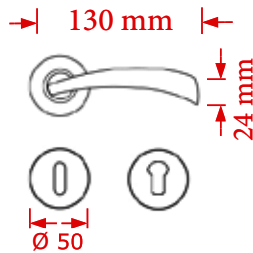

ΚΩΔΙΚΟΣ / CODE 216 ΡΟΖΕΤΑ/ROSETTE

1 Ζεύγος/pair

ΧΡΩΜΑΤΟΛΟΓΙΟ / COLOUR TIMH / PRICE €

■	Νίκελ ματ/Nickel matt	
■	Μαύρο Νίκελ ματ/Black Nickel matt	
■	Όρο ματ/Brass plated matt	32.00€
■	Antique brass	
■	Antique nickel	
■	Ηλεκτροστατική βαφή	31.00€