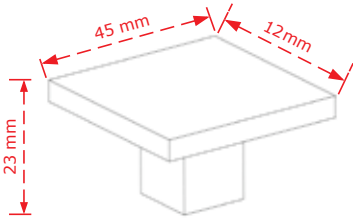

ΚΩΔΙΚΟΣ / CODE 3001

20 τμχ/pcs

ΧΡΩΜΑΤΟΛΟΓΙΟ / COLOUR	ΤΙΜΗ/PRICE €
Inox matt	5.00€
Χρώμιο Γυαλιστερό/Chrome shiny	4.50€