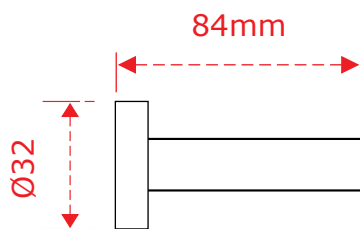

ΚΩΔΙΚΟΣ / CODE 18 ΣΤΟΠ ΤΟΙΧΟΥ

1 τμχ/pc

ΧΡΩΜΑΤΟΛΟΓΙΟ / COLOUR

Νίκελ ματ / Nickel matt

ΤΙΜΗ / PRICE €

6.60€