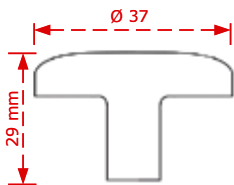

ΚΩΔΙΚΟΣ / CODE 714

50 τμχ/pcs

ΧΡΩΜΑΤΟΛΟΓΙΟ / COLOUR	ΤΙΜΗ / PRICE €
Antique brass	2.50€