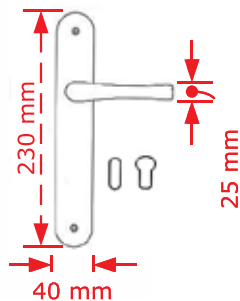

ΚΩΔΙΚΟΣ / CODE 211 ΠΛΑΚΑ/PLATE

1 Ζεύγος/pair