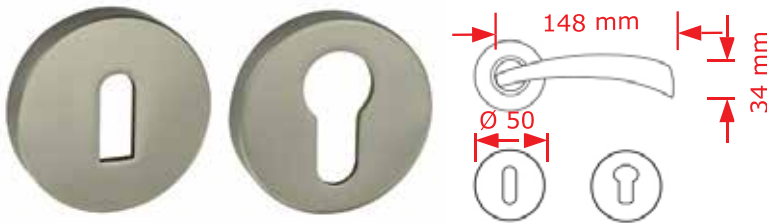

ΚΩΔΙΚΟΣ / CODE 218 ΡΟΖΕΤΑ/ROSETTE

1 Ζεύγος/pair

ΧΡΩΜΑΤΟΛΟΓΙΟ / COLOUR	ΤΙΜΗ / PRICE €
Νίκελ ματ/Nickel matt	41.00€
Όρο ματ/Brass plated matt	
Antique brass	43.00€
Antique nickel	

ΚΩΔΙΚΟΣ / CODE 218 ΠΛΑΚΑ/PLATE

1 Ζεύγος/pair