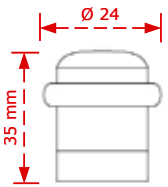

ΚΩΔΙΚΟΣ / CODE 16 ΣΤΟΠ ΠΟΡΤΑΣ

1 τμχ/pc

ΧΡΩΜΑΤΟΛΟΓΙΟ / COLOUR

Νίκελ ματ / Nickel matt

ΤΙΜΗ / PRICE €

10.00€