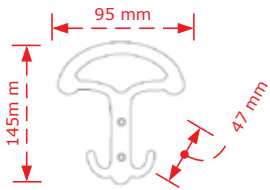

ΚΩΔΙΚΟΣ / CODE 113

100 τμχ/pcs

ΧΡΩΜΑΤΟΛΟΓΙΟ / COLOUR	ΤΙΜΗ / PRICE €
Όρο Γυαλιστερό/Brass plated shiny	2.40€
Χρώμιο Γυαλιστερό/Chrome shiny	
Νίκελ ματ/Nickel matt	
Όρο ματ/ Brass plated matt	2.50€
Antique brass	
Antique nickel	
Ηλεκτροστατική Βαφή	3.00€