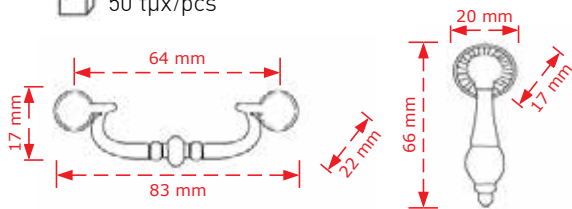

ΚΩΔΙΚΟΣ / CODE 3259/64 & 3159

50 τμχ/pcs

3259/64

3159

ΧΡΩΜΑΤΟΛΟΓΙΟ / COLOUR	3259/64	3159
Antique brass	3.10€	2.70€

Στις παραπάνω τιμές δεν συμπεριλαμβάνεται Φ.Π.Α.
 Η εταιρία μπορεί να αλλάξει τις τιμές χωρίς προειδοποίηση
 Η συσκευασία είναι ενδεικτική