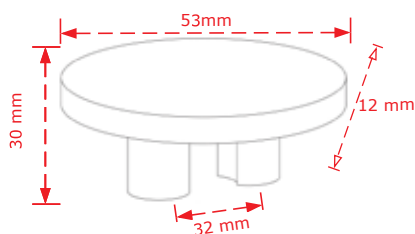

ΚΩΔΙΚΟΣ / CODE 1113/32

NEO

 25 τμχ/pcs

* Προτεινόμενο σετ, σελ. 7
 * Combine with items at page 7

ΧΡΩΜΑΤΟΛΟΓΙΟ / COLOUR	ΤΙΜΗ/PRICE €
Inox matt	4.90€
Χρώμιο Γυαλιστερό/Chrome shiny	4.40€

Στις παραπάνω τιμές δεν συμπεριλαμβάνεται Φ.Π.Α.
 Η εταιρία μπορεί να αλλάξει τις τιμές χωρίς προειδοποίηση
 Η συσκευασία είναι ενδεικτική