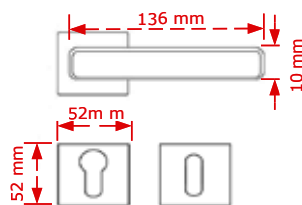

ΧΡΩΜΑΤΟΛΟΓΙΟ / COLOUR   ΤΙΜΗ / PRICE €

Inox matt

65.00€

Inox matt WC

68.00€

Στις παραπάνω τιμές δεν συμπεριλαμβάνεται Φ.Π.Α.
Η εταιρία μπορεί να αλλάξει τις τιμές χωρίς προειδοποίηση
Η συσκευασία είναι ενδεικτική

The above prices do not include VAT
The company may change the prices without notice.
The packaging is indicative