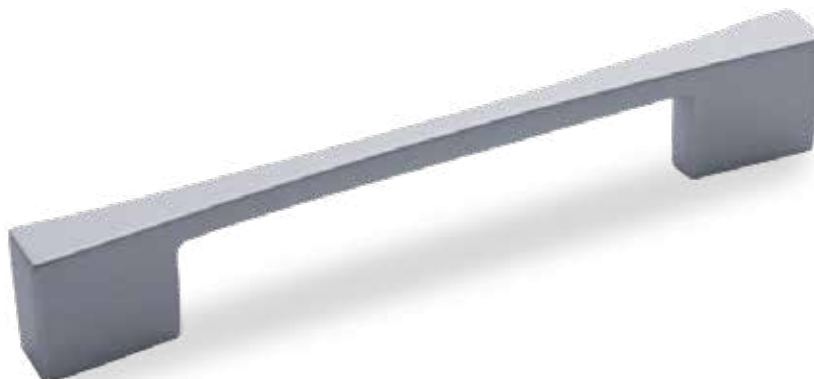

ΚΩΔΙΚΟΣ / CODE 2184/96

* Διαθέσιμο μέχρι εξαντλήσεως των αποθεμάτων

25 τμχ/pcs

* Προτεινόμενο σετ, σελ.90
* Combine with items at page 90

ΧΡΩΜΑΤΟΛΟΓΙΟ / COLOUR

ΚΩΔΙΚΟΣ/CODE

ΤΙΜΗ / PRICE €

Χρώμιο ματ (βαμμένο)/Chrome matt (painted)

2184/96

3,00€