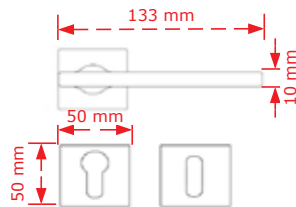

ΚΩΔΙΚΟΣ / CODE 4089

1 Ζεύγος/pair

ΧΡΩΜΑΤΟΛΟΓΙΟ / COLOUR   ΤΙΜΗ / PRICE €

Inox matt-Χρώμιο/Chrome   15.00€