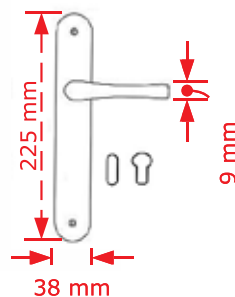

ΚΩΔΙΚΟΣ / CODE 215 ΠΛΑΚΑ/PLATE

1 Ζεύγος/pair