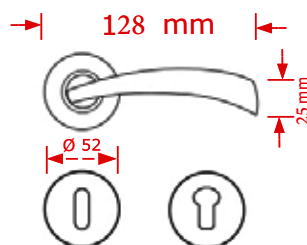

ΚΩΔΙΚΟΣ / CODE LINA

NEO

1 Ζεύγος/pair

ΧΡΩΜΑΤΟΛΟΓΙΟ / COLOUR   ΤΙΜΗ / PRICE €

Antique brass

61.00€

Στις παραπάνω τιμές δεν συμπεριλαμβάνεται Φ.Π.Α.
Η εταιρία μπορεί να αλλάξει τις τιμές χωρίς προειδοποίηση
Η συσκευασία είναι ενδεικτική

The above prices do not include VAT
The company may change the prices without notice.
The packaging is indicative