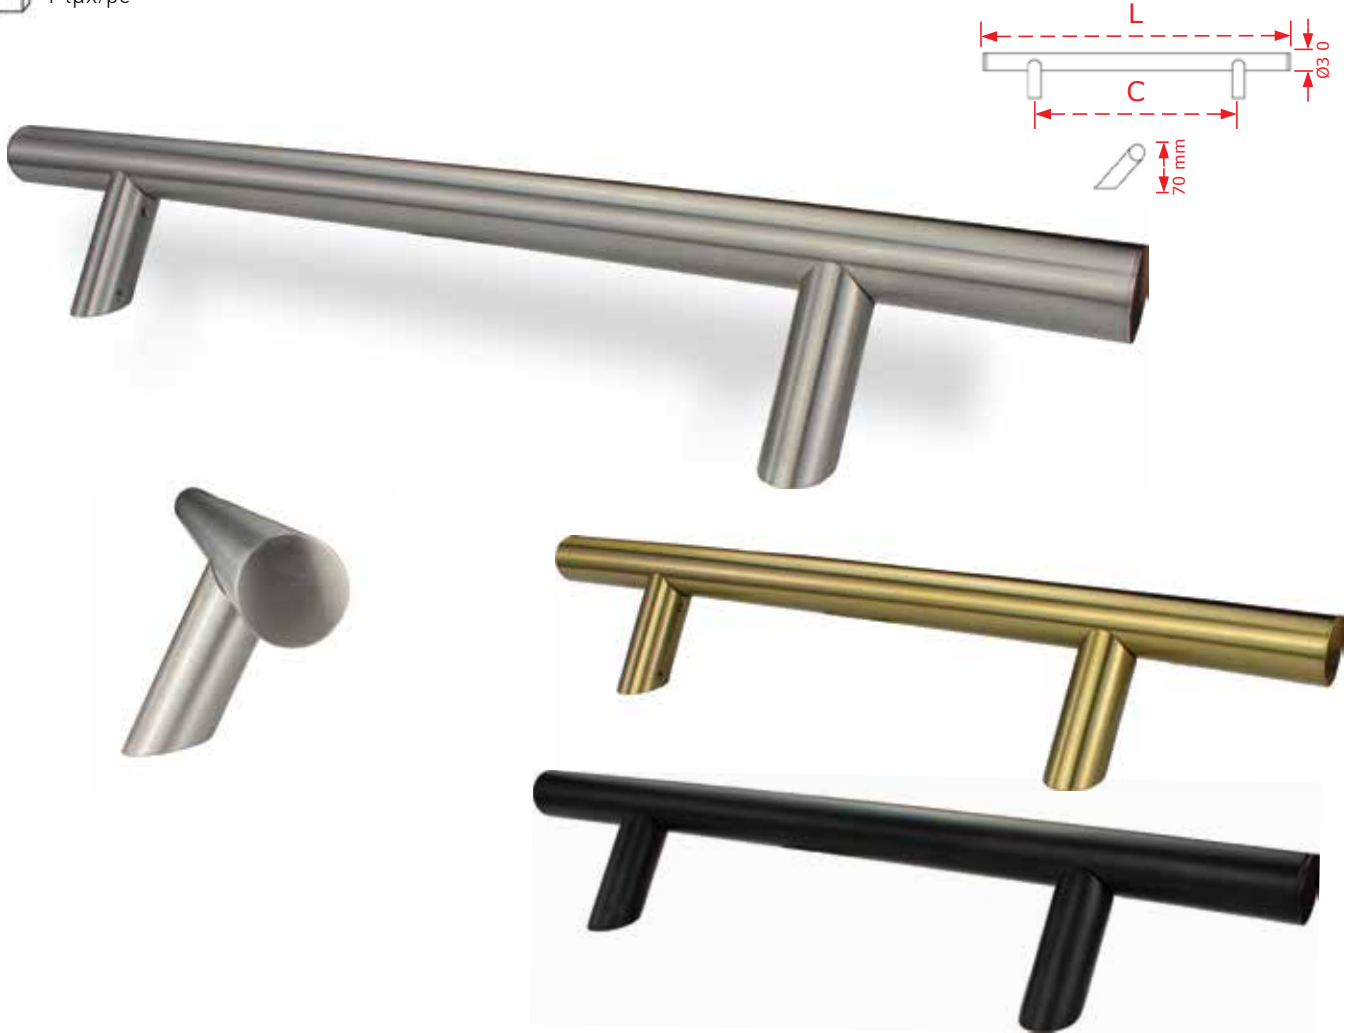

ΚΩΔΙΚΟΣ / CODE 226 Φ30 (ΦΑΛΤΣΟ)

1 τμχ/pc

Φ30 *Διαθέσιμο σε ειδικές διαστάσεις

ΣΥΝΟΛΙΚΟ ΜΗΚΟΣ / TOTAL LENGTH	ΚΕΝΤΡΟ / CENTER	INOX MATT	ΟΡΟ MAT	ΗΛΕΚΤΡΟ- ΣΤΑΤΙΚΗ
40cm	20cm	64.00€	73.00€	76.00€
50cm	36cm	65.00€	74.00€	77.00€
60cm	40cm	66.00€	75.00€	78.00€
70cm	50cm	67.00€	76.00€	79.00€
80cm	60cm	68.00€	-	80.00€
100cm	80cm	70.00€	-	82.00€
120cm	100cm	72.00€	-	84.00€
140cm	120cm	74.00€	-	87.00€
160cm	140cm	76.00€	-	90.00€

Στις παραπάνω τιμές δεν συμπεριλαμβάνεται Φ.Π.Α.
Η εταιρία μπορεί να αλλάξει τις τιμές χωρίς προειδοποίηση
Η συσκευασία είναι ενδεικτική

The above prices do not include VAT
The company may change the prices without notice.
The packaging is indicative