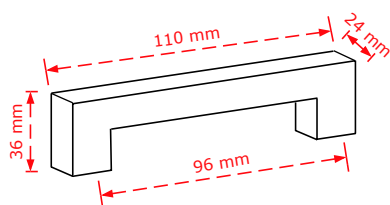

ΚΩΔΙΚΟΣ / CODE 2323/96

25 τμχ/pcs

ΧΡΩΜΑΤΟΛΟΓΙΟ / COLOUR ΤΙΜΗ / PRICE €

Antique brass-Ασπρο/White

4.90€