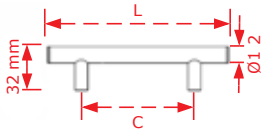

ΚΩΔΙΚΟΣ / CODE 204 A

50 τμχ/pcs

ΜΠΑΡΑ ΜΑΣΙΦ ΧΑΛΥΒΑΣ / SOLID STEEL BAR

ΧΡΩΜΑΤΟΛΟΓΙΟ / COLOUR

Inox matt

Ø 12

ΚΩΔΙΚΟΣ/CODE ΤΙΜΗ / PRICE €

204/96 A	1,20€
204/128 A	1,30€
204/160 A	1,45€
204/192 A	1,60€
204/224 A	1,90€
204/288 A	2,20€
204/320 A	2,50€
204/416 A	3,00€
204/512 A	3,60€
204/608 A	4,00€