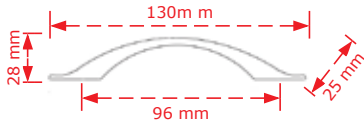

ΚΩΔΙΚΟΣ / CODE 2326/96

25 τμχ/pcs

ΧΡΩΜΑΤΟΛΟΓΙΟ / COLOUR ΤΙΜΗ / PRICE €

Antique brass

6.90€