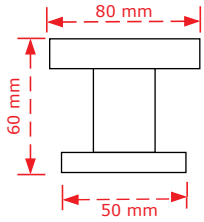

ΚΩΔΙΚΟΣ / CODE 55 (80mm x 80mm)

NEO

1 τμχ/pcs

ΧΡΩΜΑΤΟΛΟΓΙΟ / COLOUR

ΤΙΜΗ / PRICE €

Νίκελ ματ/Nickel matt

Όρο ματ/Brass plated matt

25.00€

Ηλεκτροστατική Βαφή