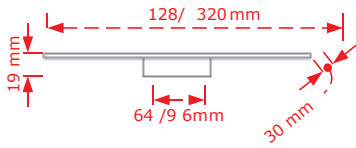

ΚΩΔΙΚΟΣ / CODE 2914/64/96

* Διαθέσιμο μέχρι εξαντλήσεως των αποθεμάτων

20 τμχ/pcs / 20 τμχ/pcs

ΧΡΩΜΑΤΟΛΟΓΙΟ / COLOUR	2914/64	2914/96
Inox matt	7,50€	13,40€
Χρώμιο Γυαλιστερό/Chrome shiny	6,60€	12,00€