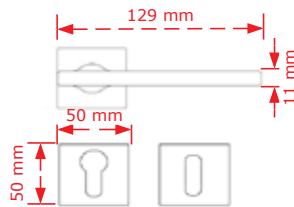

ΚΩΔΙΚΟΣ / CODE 214 ΡΟΖΕΤΑ/ROSETTE

1 Ζεύγος/pair

ΧΡΩΜΑΤΟΛΟΓΙΟ / COLOUR	ΤΙΜΗ / PRICE €
Νίκελ ματ/Nickel matt	
Μαύρο Νίκελ ματ/Black Nickel matt	
Όρο ματ/Brass plated matt	35.00€
Antique brass	
Antique nickel	
Ηλεκτροστατική βαφή	34.00€

ΚΩΔΙΚΟΣ / CODE 214 ΠΛΑΚΑ/PLATE

1 Ζεύγος/pair