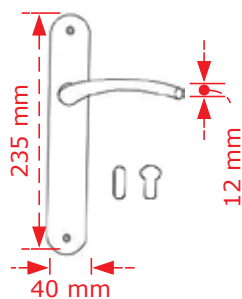

ΧΡΩΜΑΤΟΛΟΓΙΟ / COLOUR	ΤΙΜΗ / PRICE €
Inox matt	10,00€
Χρυσό Ματ/Brass brushed matt	

Στις παραπάνω τιμές δεν συμπεριλαμβάνεται Φ.Π.Α.
Η εταιρία μπορεί να αλλάξει τις τιμές χωρίς προειδοποίηση
Η συσκευασία είναι ενδεικτική

The above prices do not include VAT
The company may change the prices without notice.
The packaging is indicative