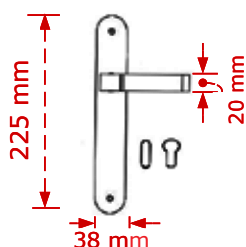

ΚΩΔΙΚΟΣ / CODE 63 ΠΛΑΚΑ/PLATE

1 Ζεύγος/pair