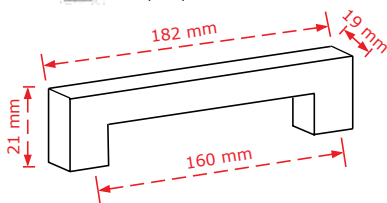

ΚΩΔΙΚΟΣ / CODE 5302/160

10 τμχ/pcs

ΧΡΩΜΑΤΟΛΟΓΙΟ / COLOUR	ΤΙΜΗ / PRICE €

Inox matt - Χρώμιο Γυαλιστερό/Chrome Shiny	6.00€

Στις παραπάνω τιμές δεν συμπεριλαμβάνεται Φ.Π.Α.
Η εταιρία μπορεί να αλλάξει τις τιμές χωρίς προειδοποίηση
Η συσκευασία είναι ενδεικτική

The above prices do not include VAT
The company may change the prices without notice.
The packaging is indicative