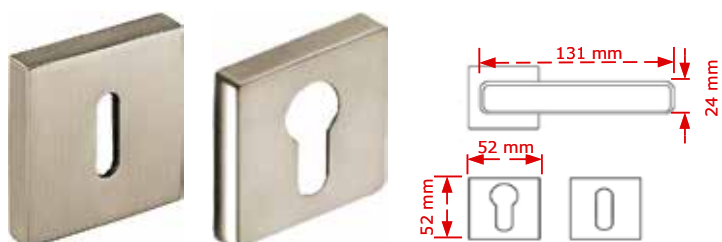

NEO

ΧΡΩΜΑΤΟΛΟΓΙΟ / COLOUR	ΤΙΜΗ / PRICE €
Inox matt	30.00€
Inox matt WC	33.00€
Μαύρο ματ/Black matt "Opaco"	24.00€
Μαύρο ματ/Black matt "Opaco" WC	27.00€

ΚΩΔΙΚΟΣ / CODE ZERA-S

 1 Ζεύγος/pair

NEO

* Προτεινόμενο σετ, σελ. 194
* Combine with items at page 194