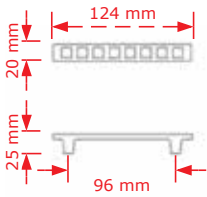

ΚΩΔΙΚΟΣ / CODE 3492/96 CR

50 τμχ/pcs

ΧΡΩΜΑΤΟΛΟΓΙΟ / COLOUR

ΤΙΜΗ/PRICE €

Inox matt-Κρύσταλο/Inox matt-Crystal	16.00€
Χρώμιο Γυαλιστερό-Πλαστικό κρύσταλο Chrome shiny-Plastic crystal	8.00€