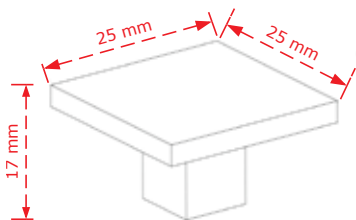

ΚΩΔΙΚΟΣ / CODE 3202/64

 50 τμχ/pcs

ΧΡΩΜΑΤΟΛΟΓΙΟ / COLOUR ΤΙΜΗ / PRICE €

Antique brass

3.90€

ΚΩΔΙΚΟΣ / CODE 322

 50 τμχ/pcs

ΧΡΩΜΑΤΟΛΟΓΙΟ / COLOUR ΤΙΜΗ / PRICE €