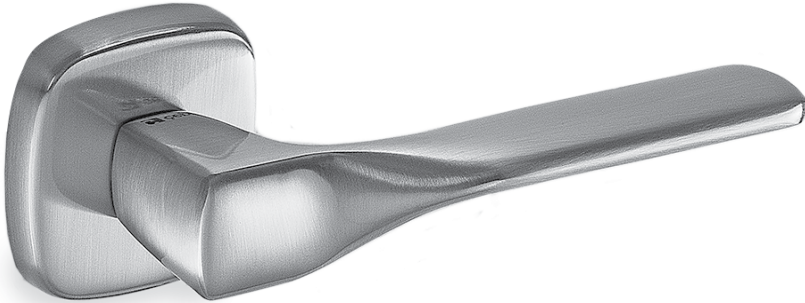

ΚΩΔΙΚΟΣ / CODE AVA

1 Ζεύγος/pair

NEO

ΧΡΩΜΑΤΟΛΟΓΙΟ / COLOUR ΤΙΜΗ / PRICE €

Inox matt

62.00€