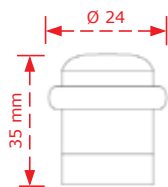

ΚΩΔΙΚΟΣ / CODE 15 ΣΤΟΠ ΠΟΡΤΑΣ

50 τμχ/pcs

ΧΡΩΜΑΤΟΛΟΓΙΟ / COLOUR	ΤΙΜΗ / PRICE €
Νίκελ ματ/Nickel matt	5.00€
Όρο ματ/Brass plated matt	6.00€
Antique brass	6.00€
Antique nickel	6.00€
Ηλεκτροστατική Βαφή	6.00€

NEO

Στις παραπάνω τιμές δεν συμπεριλαμβάνεται Φ.Π.Α.
Η εταιρία μπορεί να αλλάξει τις τιμές χωρίς προειδοποίηση
Η συσκευασία είναι ενδεικτική

The above prices do not include VAT
The company may change the prices without notice.
The packaging is indicative