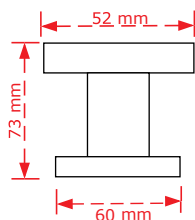

ΚΩΔΙΚΟΣ / CODE 4172 (D60)

1 τμχ/pc

ΧΡΩΜΑΤΟΛΟΓΙΟ / COLOUR	ΤΙΜΗ / PRICE €
Inox matt	8.00€

Στις παραπάνω τιμές δεν συμπεριλαμβάνεται Φ.Π.Α.
Η εταιρία μπορεί να αλλάξει τις τιμές χωρίς προειδοποίηση
Η συσκευασία είναι ενδεικτική

The above prices do not include VAT
The company may change the prices without notice.
The packaging is indicative