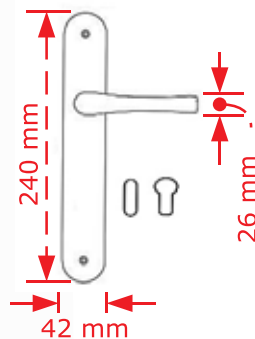

ΧΡΩΜΑΤΟΛΟΓΙΟ / COLOUR	ΤΙΜΗ / PRICE €
Antique brass	32.50€
Antique nickel	
Ηλεκτροστατική βαφή	

Στις παραπάνω τιμές δεν συμπεριλαμβάνεται Φ.Π.Α.
Η εταιρία μπορεί να αλλάξει τις τιμές χωρίς προειδοποίηση
Η συσκευασία είναι ενδεικτική

The above prices do not include VAT
The company may change the prices without notice.
The packaging is indicative