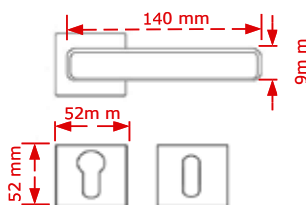

ΧΡΩΜΑΤΟΛΟΓΙΟ / COLOUR ΤΙΜΗ / PRICE €

Inox matt

Εσωτερική/Ζευ 42.00€

Εξωτερική/Τεμ 27.00€

WC/Set 56.00€

Στις παραπάνω τιμές δεν συμπεριλαμβάνεται Φ.Π.Α.
Η εταιρία μπορεί να αλλάξει τις τιμές χωρίς προειδοποίηση
Η συσκευασία είναι ενδεικτική

The above prices do not include VAT
The company may change the prices without notice.
The packaging is indicative