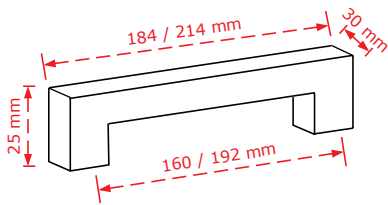

ΚΩΔΙΚΟΣ / CODE 2257/160/192

* Διαθέσιμο μέχρι εξαντλήσεως των αποθεμάτων

20 τμχ/pcs

ΧΡΩΜΑΤΟΛΟΓΙΟ / COLOUR	ΚΩΔΙΚΟΣ/CODE	ΤΙΜΗ / PRICE €
Inox matt	2257/160	8,20€
Χρώμιο Γυαλιστερό/Chrome Shiny	2257/160	7,60€
Inox matt	2257/192	9,00€
Χρώμιο Γυαλιστερό/Chrome Shiny	2257/192	8,40€