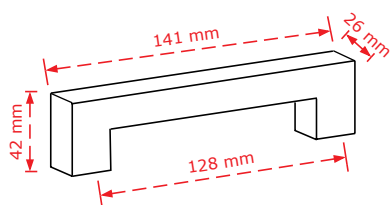

HANDLES & HANGERS FOR KIDS
ΠΑΙΔΙΚΑ ΠΟΜΟΛΑ & ΚΡΕΜΑΣΤΡΕΣ

VIO BRASS®

ΚΩΔΙΚΟΣ / CODE 2481/128

 25 τμχ/pcs

ΧΡΩΜΑΤΟΛΟΓΙΟ / COLOUR	ΤΙΜΗ / PRICE €
Πρασινό-Πορτοκαλί/Green-Orange	4.30€
Κοκκίνο-Πορτοκαλί/Red-Orange	