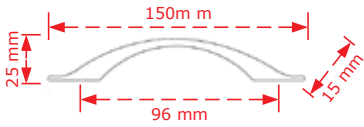

ΚΩΔΙΚΟΣ / CODE 148/96

50 τμχ/pcs

ΧΡΩΜΑΤΟΛΟΓΙΟ / COLOUR	ΤΙΜΗ/PRICE €
Νίκελ ματ/Nickel matt	1.40€
Ώρο ματ/ Brass plated matt	1.50€
Antique brass	1.50€
Antique nickel	1.60€
Μαύρο Νίκελ ματ/Black Nickel matt	1.60€
Ηλεκτροστατική Βαφή