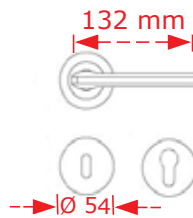

ΚΩΔΙΚΟΣ / CODE 4085 ΡΟΖΕΤΑ/ROSETTE

1 Ζεύγος/pair

ΧΡΩΜΑΤΟΛΟΓΙΟ / COLOUR

ΤΙΜΗ / PRICE €

Inox matt-Χρώμιο/Chrome

15.00€

ΚΩΔΙΚΟΣ / CODE 4085 ΠΛΑΚΑ/PLATE

1 Ζεύγος/pair