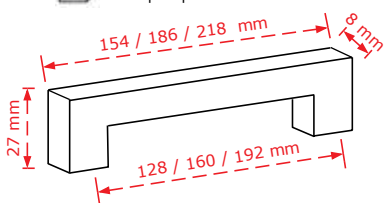

ΚΩΔΙΚΟΣ / CODE 2186/128/160/192

20 τμχ/pcs

ΧΡΩΜΑΤΟΛΟΓΙΟ / COLOUR	ΚΩΔΙΚΟΣ/CODE	ΤΙΜΗ / PRICE €
Χρώμιο ματ (βαμμένο) / Chrome matt (painted)	2186/128	5,80€
	2186/160	6,90€
	2186/192	7,60€

* Προτεινόμενο σετ, σελ.91
* Combine with items at page 91

Στις παραπάνω τιμές δεν συμπεριλαμβάνεται Φ.Π.Α.
Η εταιρία μπορεί να αλλάξει τις τιμές χωρίς προειδοποίηση
Η συσκευασία είναι ενδεικτική

The above prices do not include VAT
The company may change the prices without notice.
The packaging is indicative