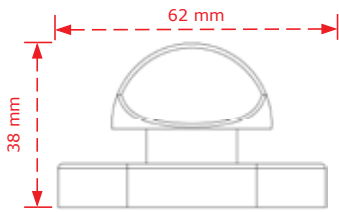

ΚΩΔΙΚΟΣ / CODE 13

1 τμχ/pc

ΧΡΩΜΑΤΟΛΟΓΙΟ / COLOUR	ΤΙΜΗ / PRICE €
Όρο Γυαλιστερό/Brass plated shiny	5.50€
Χρώμιο Γυαλιστερό - Chrome shiny	
Νίκελ ματ/Nickel matt	
Όρο ματ/Brass plated matt	6.50€
Antique brass	
Antique nickel	
Ηλεκτροστατική βαφή