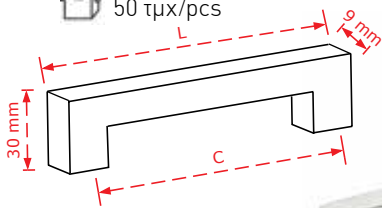

ΚΩΔΙΚΟΣ / CODE 161

50 τμχ/pcs

* Προτεινόμενο σετ, σελ. 73
* Combine with items at page 73

ΧΡΩΜΑΤΟΛΟΓΙΟ / COLOUR	96	128	160	192	224
Χρώμιο ματ (βαμμένο) / Chrome matt (painted)	1.10€	1.30€	1.60€	1.80€	1.90€
Χρώμιο Γυαλιστερό/Chrome shiny	1.20€	1.38€	2.00€	2.13€	2.34€
Νίκελ ματ/Nickel matt	1.46€	1.65€	1.95€	2.20€	2.28€
Όρο ματ/ Brass plated matt	1.46€	1.65€	1.95€	2.20€	2.28€
Antique brass	1.46€	1.65€	1.95€	2.20€	2.28€
Antique nickel	1.46€	1.65€	1.95€	2.20€	2.28€
Μαύρο Νίκελ ματ/Black Nickel matt	1.60€	2.00€	2.12€	2.63€	2.71€
Ηλεκτροστατική Βαφή					

C	L
96	106
128	138
160	170
192	202
224	234