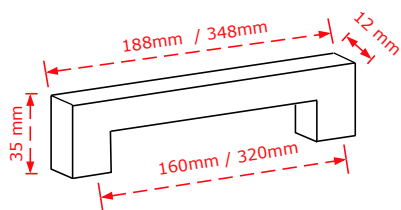

The above prices do not include VAT
 The company may change the prices without notice.
 The packaging is indicative

ΚΩΔΙΚΟΣ / CODE 1455/160 - 320

NEO

 20 τμχ/pcs / 20 τμχ/pcs

ΧΡΩΜΑΤΟΛΟΓΙΟ / COLOUR	ΚΩΔΙΚΟΣ/CODE	ΤΙΜΗ / PRICE €
 Νίκελ ματ/Nickel matt	1455/160	6,90€
 Όρο ματ/ Brass plated matt	1455/160	6,50€
 Ηλεκτροστατική Βαφή Μαύρο	1455/160	
 Νίκελ ματ/Nickel matt	1455/320	9,00€
 Όρο ματ/ Brass plated matt	1455/320	8,70€
 Ηλεκτροστατική Βαφή Μαύρο	1455/320	