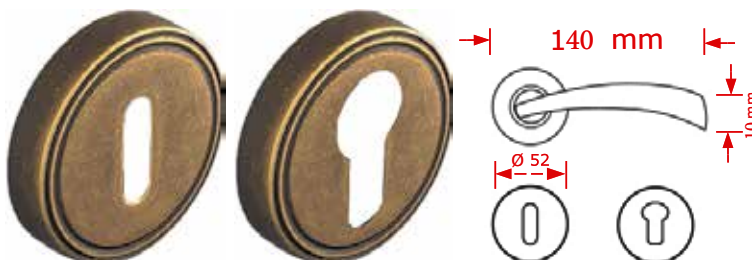

ΧΡΩΜΑΤΟΛΟΓΙΟ / COLOUR   ΤΙΜΗ / PRICE €

Antique brass

61.00€

Στις παραπάνω τιμές δεν συμπεριλαμβάνεται Φ.Π.Α.
Η εταιρία μπορεί να αλλάξει τις τιμές χωρίς προειδοποίηση
Η συσκευασία είναι ενδεικτική

The above prices do not include VAT
The company may change the prices without notice.
The packaging is indicative