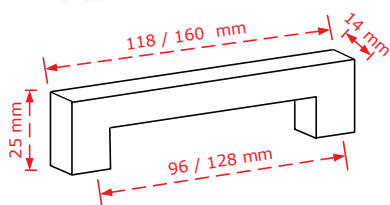

ΚΩΔΙΚΟΣ / CODE 2184/96

* Διαθέσιμο μέχρι εξαντλήσεως των αποθεμάτων

25 τμχ/pcs

* Προτεινόμενο σετ, σελ.90
* Combine with items at page 90

ΧΡΩΜΑΤΟΛΟΓΙΟ / COLOUR

ΚΩΔΙΚΟΣ/CODE

ΤΙΜΗ / PRICE €

Χρώμιο ματ (βαμμένο)/Chrome matt (painted)

2184/96

3,00€