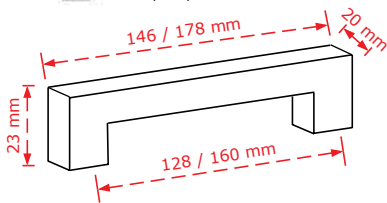

ΚΩΔΙΚΟΣ / CODE 2223

* Διαθέσιμο μέχρι εξαντλήσεως των αποθεμάτων

20 τμχ/pcs

* Προτεινόμενο σετ, σελ.40
* Combine with items at page 40

ΧΡΩΜΑΤΟΛΟΓΙΟ / COLOUR	2223/128	2223/160
Νίκελ ματ/Nickel matt	5.20€	6.00€

Στις παραπάνω τιμές δεν συμπεριλαμβάνεται Φ.Π.Α.
Η εταιρία μπορεί να αλλάξει τις τιμές χωρίς προειδοποίηση
Η συσκευασία είναι ενδεικτική

The above prices do not include VAT
The company may change the prices without notice.
The packaging is indicative