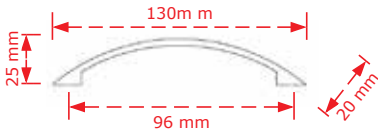

ΚΩΔΙΚΟΣ / CODE 160/96

50 τμχ/pcs

* Προτεινόμενο σετ, σελ. 89
* Combine with items at page 89

ΧΡΩΜΑΤΟΛΟΓΙΟ / COLOUR	ΤΙΜΗ/PRICE €
Όρο Γυαλιστερό/Brass plated shiny	2.20€
Χρώμιο Γυαλιστερό/Chrome shiny	
Νίκελ ματ/Nickel matt	
Όρο ματ/ Brass plated matt	2.30€
Antique brass	
Antique nickel	2.30€
Ηλεκτροστατική Βαφή