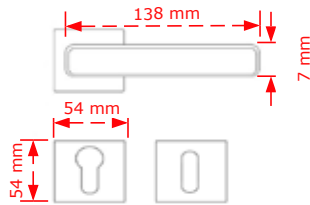

ΚΩΔΙΚΟΣ / CODE AVA

1 Ζεύγος/pair

NEO

ΧΡΩΜΑΤΟΛΟΓΙΟ / COLOUR ΤΙΜΗ / PRICE €

Inox matt

62.00€