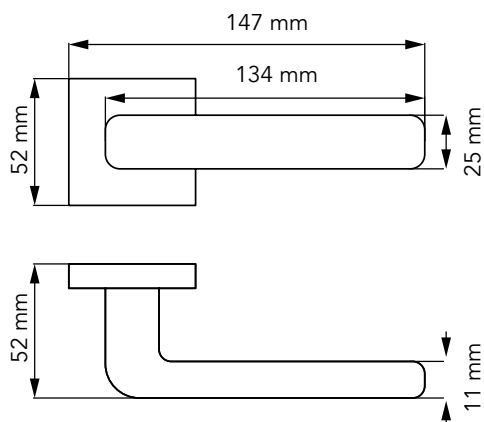

MP05
Mat Chrome

MP54
Matt Black

MP67
Anthracite