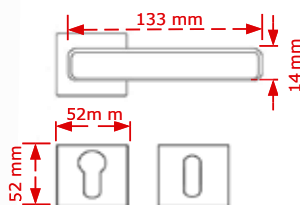

ΚΩΔΙΚΟΣ / CODE NANU

1 Ζεύγος/pair

ΧΡΩΜΑΤΟΛΟΓΙΟ / COLOUR TIMH / PRICE €

Inox matt

36.00€

ΚΩΔΙΚΟΣ / CODE VERA

1 Ζεύγος/pair

* Προτεινόμενο σετ, σελ. 189