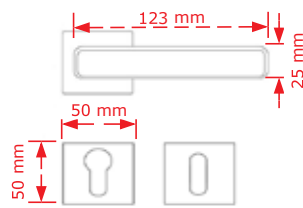

ΚΩΔΙΚΟΣ / CODE 213 ΡΟΖΕΤΑ/ROSETTE

1 Ζεύγος/pair