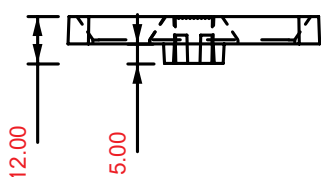

ΚΩΔΙΚΟΣ / CODE 3911

NEO

20 τμχ/pcs

ΧΡΩΜΑΤΟΛΟΓΙΟ / COLOUR

ΤΙΜΗ / PRICE €

Νίκελ ματ/Nickel matt

6,30€

Ηλεκτροστατική Βαφή

5,50€