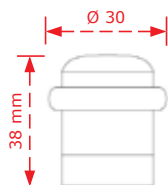

ΚΩΔΙΚΟΣ / CODE 5138 ΣΤΟΠ ΠΟΡΤΑΣ

50 τμχ/pcs

ΧΡΩΜΑΤΟΛΟΓΙΟ / COLOUR	ΤΙΜΗ / PRICE €
Νίκελ ματ/Nickel matt	6.00€
Όρο ματ/Brass plated matt	6.50€
Antique brass	6.00€
Antique nickel	6.00€
Ηλεκτροστατική Βαφή	6.00€