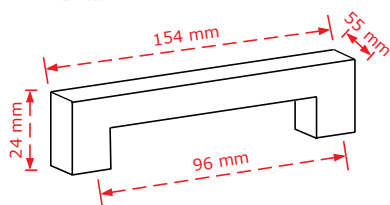

ΚΩΔΙΚΟΣ / CODE 2283/96

25 τμχ/pcs

ΧΡΩΜΑΤΟΛΟΓΙΟ / COLOUR	ΤΙΜΗ / PRICE €
Inox matt	7,60€
Χρώμιο Γυαλιστερό/Chrome Shiny	6,80€