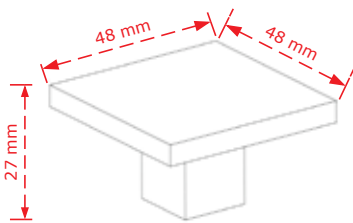

ΚΩΔΙΚΟΣ / CODE 2470

* Διαθέσιμο μέχρι εξαντλήσεως των αποθεμάτων

25 τμχ/pcs

ΧΡΩΜΑΤΟΛΟΓΙΟ / COLOUR	ΤΙΜΗ / PRICE €
Inox matt	5,00€
Χρώμιο Γυαλιστερό/Chrome Shiny	4,50€

Στις παραπάνω τιμές δεν συμπεριλαμβάνεται Φ.Π.Α.
Η εταιρία μπορεί να αλλάξει τις τιμές χωρίς προειδοποίηση
Η συσκευασία είναι ενδεικτική

The above prices do not include VAT
The company may change the prices without notice.
The packaging is indicative