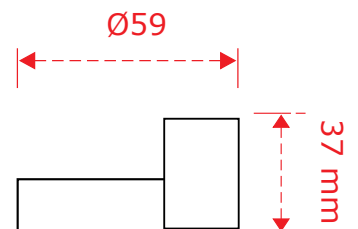

ΚΩΔΙΚΟΣ / CODE 9003 ΣΤΟΠ ΠΟΡΤΑΣ

1 τμχ/pc

ΧΡΩΜΑΤΟΛΟΓΙΟ / COLOUR

Νίκελ ματ / Nickel matt

ΤΙΜΗ / PRICE €

9.00€

Στις παραπάνω τιμές δεν συμπεριλαμβάνεται Φ.Π.Α.
Η εταιρία μπορεί να αλλάξει τις τιμές χωρίς προειδοποίηση
Η συσκευασία είναι ενδεικτική

The above prices do not include VAT
The company may change the prices without notice.
The packaging is indicative