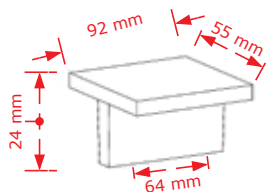

ΚΩΔΙΚΟΣ / CODE 2278/64

* Διαθέσιμο μέχρι εξαντλήσεως των αποθεμάτων

25 τμχ/pcs

ΧΡΩΜΑΤΟΛΟΓΙΟ / COLOUR	ΤΙΜΗ / PRICE €
Inox matt	7,30€
Χρώμιο Γυαλιστερό/Chrome shiny	6,30€