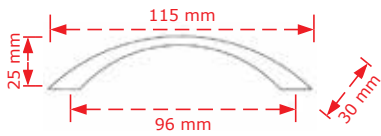

ΚΩΔΙΚΟΣ / CODE 141/96

50 τμχ/pcs

ΧΡΩΜΑΤΟΛΟΓΙΟ / COLOUR	ΤΙΜΗ/PRICE €
Όρο Γυαλιστερό/Brass plated shiny	
Νίκελ ματ/Nickel matt	1.00€
Όρο ματ/ Brass plated matt	
Antique brass	1.10€
Antique nickel	
Ηλεκτροστατική Βαφή	1.40€