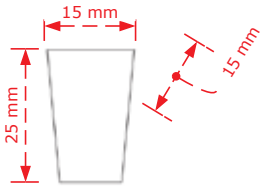

ΚΩΔΙΚΟΣ / CODE 73

100 τμχ/pcs

* Προτεινόμενο σετ, σελ. 37
* Combine with items at page 37

ΧΡΩΜΑΤΟΛΟΓΙΟ / COLOUR	ΤΙΜΗ/PRICE €
Όρο Γυαλιστερό/Brass plated shiny	0.60€
Χρώμιο Γυαλιστερό/Chrome shiny	
Νίκελ ματ/Nickel matt	0.80€
Όρο ματ/ Brass plated matt	
Antique brass	1.10€
Antique nickel	
Μαύρο Νίκελ ματ/Black Nickel matt	
Ηλεκτροστατική Βαφή