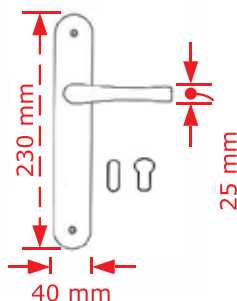

ΚΩΔΙΚΟΣ / CODE 213 ΠΛΑΚΑ/PLATE

1 Ζεύγος/pair