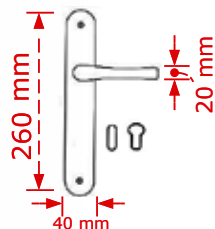

21.00€

ΚΩΔΙΚΟΣ / CODE 5093 ΠΛΑΚΑ/PLATE

 1 Ζεύγος/pair

ΧΡΩΜΑΤΟΛΟΓΙΟ / COLOUR ΤΙΜΗ / PRICE €

Antique brass

18.00€

Στις παραπάνω τιμές δεν συμπεριλαμβάνεται Φ.Π.Α.
 Η εταιρία μπορεί να αλλάξει τις τιμές χωρίς προειδοποίηση
 Η συσκευασία είναι ενδεικτική