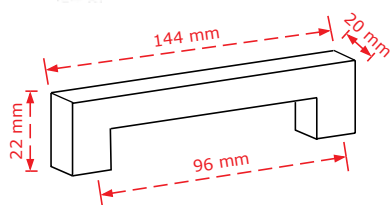

ΚΩΔΙΚΟΣ / CODE 2173/96

* Διαθέσιμο μέχρι εξαντλήσεως των αποθεμάτων

50 τμχ/pcs

ΧΡΩΜΑΤΟΛΟΓΙΟ / COLOUR

ΤΙΜΗ / PRICE €

Χρώμιο ματ βέγκε/Chrome matt wenge

Χρώμιο ματ κερασιά/Chrome matt cherry

Χρώμιο ματ δρυς/Chrome matt oak

Χρώμιο ματ καρυδιά/Chrome matt walnuts

2,50€

* Προτεινόμενο σετ, σελ.90

* Combine with items at page 90

Στις παραπάνω τιμές δεν συμπεριλαμβάνεται Φ.Π.Α.
Η εταιρία μπορεί να αλλάξει τις τιμές χωρίς προειδοποίηση
Η συσκευασία είναι ενδεικτική

The above prices do not include VAT
The company may change the prices without notice.
The packaging is indicative