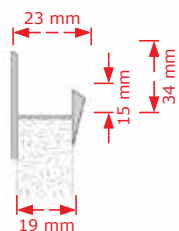

ΚΩΔΙΚΟΣ / CODE 2804

1 βέργα/bar

ΠΡΟΦΙΛ ΑΛΟΥΜΙΝΙΟΥ 3 ΜΕΤΡΑ ΓΙΑ ΣΟΚΟΡΟ 19 mm
PROFILE ALUMINIUM 3 METERS 19 mm

ΧΡΩΜΑΤΟΛΟΓΙΟ / COLOUR ΤΙΜΗ / PRICE €

Ανοδιωμένο/Anodised	49.00€/3M
Κοπή ανα τεμάχιο	0.50€/τεμ

Στις παραπάνω τιμές δεν συμπεριλαμβάνεται Φ.Π.Α.
Η εταιρία μπορεί να αλλάξει τις τιμές χωρίς προειδοποίηση
Η συσκευασία είναι ενδεικτική

The above prices do not include VAT
The company may change the prices without notice.
The packaging is indicative