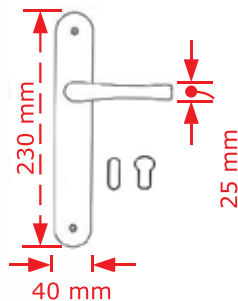

ΚΩΔΙΚΟΣ / CODE 212 ΠΛΑΚΑ/PLATE

1 Ζεύγος/pair

ΧΡΩΜΑΤΟΛΟΓΙΟ / COLOUR	ΤΙΜΗ / PRICE €
Νίκελ ματ/Nickel matt	
Μαύρο Νίκελ ματ/Black Nickel matt	
Όρο ματ/Brass plated matt	34.50€
Antique brass	
Antique nickel	
Ηλεκτροστατική βαφή	35.50€

Στις παραπάνω τιμές δεν συμπεριλαμβάνεται Φ.Π.Α.
Η εταιρία μπορεί να αλλάξει τις τιμές χωρίς προειδοποίηση
Η συσκευασία είναι ενδεικτική

The above prices do not include VAT
The company may change the prices without notice.
The packaging is indicative