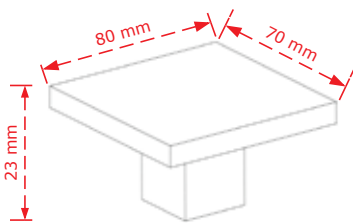

5.60€

ΚΩΔΙΚΟΣ / CODE 18510

 1 τμχ/pc

ΧΡΩΜΑΤΟΛΟΓΙΟ / COLOUR

ΤΙΜΗ / PRICE €

Κρεμαστρα/Hanger Tweety

5.60€

Στις παραπάνω τιμές δεν συμπεριλαμβάνεται Φ.Π.Α.
 Η εταιρία μπορεί να αλλάξει τις τιμές χωρίς προειδοποίηση
 Η συσκευασία είναι ενδεικτική