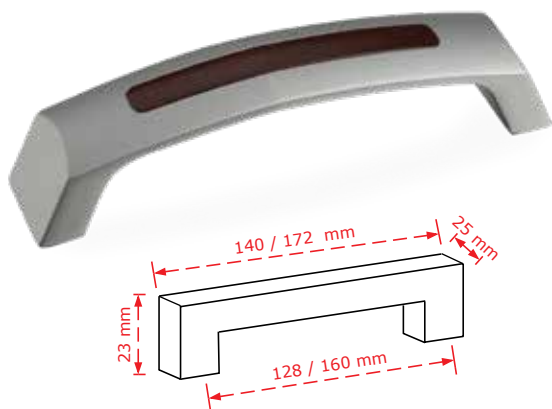

The above prices do not include VAT
The company may change the prices without notice.
The packaging is indicative

ΚΩΔΙΚΟΣ / CODE 2183/128

50 τμχ/pcs *Διαθέσιμο μέχρι εξαντλήσεως των αποθεμάτων

ΧΡΩΜΑΤΟΛΟΓΙΟ / COLOUR