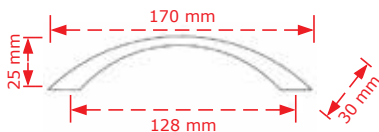

Χρώμιο Γυαλιστερό/Chrome shiny 5.70€

Antique brass 4.60€

ΚΩΔΙΚΟΣ / CODE 2294/128

* Διαθέσιμο μέχρι εξαντλήσεως των αποθεμάτων

 25 τμχ/pcs

ΧΡΩΜΑΤΟΛΟΓΙΟ / COLOUR ΤΙΜΗ / PRICE €

Χρώμιο Γυαλιστερό/Chrome shiny 5.80€