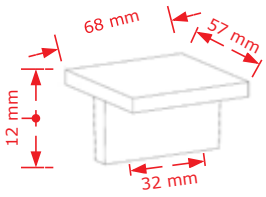

ΚΩΔΙΚΟΣ / CODE 166/32

50 τμχ/pcs

ΧΡΩΜΑΤΟΛΟΓΙΟ / COLOUR	ΤΙΜΗ/PRICE €
Νίκελ ματ/Nickel matt	3.20€
Όρο ματ/ Brass plated matt	
Antique brass	3.20€
Antique nickel	
Μαύρο Νίκελ ματ/Black Nickel matt	3.50€
Ηλεκτροστατική Βαφή