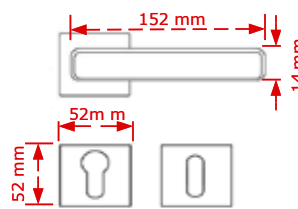

ΚΩΔΙΚΟΣ / CODE ΒΕΤΑ

1 Ζεύγος/pair

ΧΡΩΜΑΤΟΛΟΓΙΟ / COLOUR TIMH / PRICE €

Inox matt

36.00€/τμχ.

ΚΩΔΙΚΟΣ / CODE VERSO

1 Ζεύγος/pair

ΧΡΩΜΑΤΟΛΟΓΙΟ / COLOUR TIMH / PRICE €