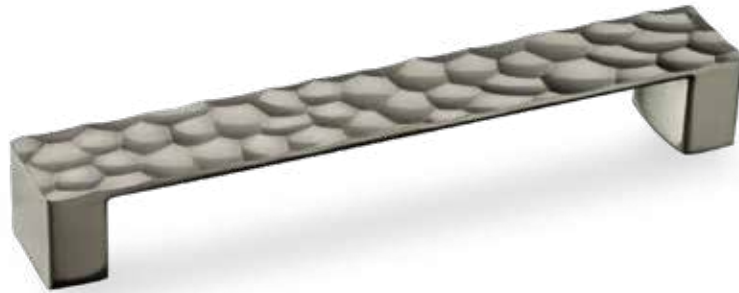

ΚΩΔΙΚΟΣ / CODE 2267/160/192

* Διαθέσιμο μέχρι εξαντλήσεως των αποθεμάτων

20 τμχ/pcs

ΧΡΩΜΑΤΟΛΟΓΙΟ / COLOUR	ΚΩΔΙΚΟΣ/CODE	ΤΙΜΗ / PRICE €
Inox matt	2267/160	10,00€
Χρώμιο Γυαλιστερό/Chrome Shiny	2267/160	9,20€
Inox matt	2267/192	10,50€
Χρώμιο Γυαλιστερό/Chrome Shiny	2267/192	9,80€