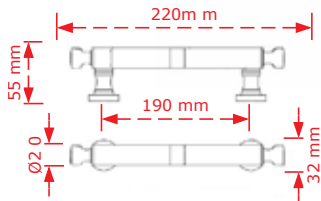

ΚΩΔΙΚΟΣ / CODE 123

1 τμχ/pc

*Διαθέσιμο σε ειδικές διαστάσεις
*Available at special dimensions

ΧΡΩΜΑΤΟΛΟΓΙΟ / COLOUR	ΤΙΜΗ / PRICE €
Χρυσό Γυαλιστερό/Brass brushed shiny Χρυσό ματ/Brass brushed matt	28.00€
Νίκελ ματ/Nickel matt Χρώμιο Γυαλιστερό – Chrome shiny	29.00€
Antique brass	30.00€
Antique nickel