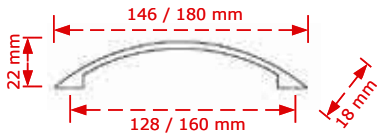

ΚΩΔΙΚΟΣ / CODE E.BT-806

50 τμχ/pcs

ΧΡΩΜΑΤΟΛΟΓΙΟ / COLOUR	ΚΩΔΙΚΟΣ/CODE	ΤΙΜΗ / PRICE €
Χρώμο Γυαλιστερό-Μαυρο/ Chromematt-Black	806/128	1,90€
Χρώμο Γυαλιστερό-Λευκό/ Chrome Shiny-White	806/128	
Χρώμο Γυαλιστερό-Μαυρο/ Chromematt-Black	806/160	2,20€
Χρώμο Γυαλιστερό-Λευκό/ Chrome Shiny-White	806/160	

Στις παραπάνω τιμές δεν συμπεριλαμβάνεται Φ.Π.Α.
Η εταιρία μπορεί να αλλάξει τις τιμές χωρίς προειδοποίηση
Η συσκευασία είναι ενδεικτική

The above prices do not include VAT
The company may change the prices without notice.
The packaging is indicative