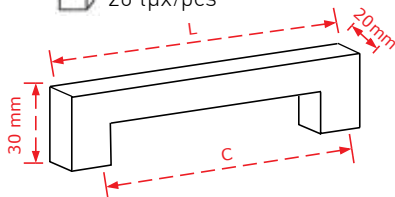

ΚΩΔΙΚΟΣ / CODE SM-2828 A

20 τμχ/pcs

ΧΡΩΜΑΤΟΛΟΓΙΟ / COLOUR	ΚΩΔΙΚΟΣ/CODE	ΤΙΜΗ / PRICE €
Νίκελ ματ/Nickel matt	2828/160 A	4,20€
Χρώμιο Γυαλιστερό/Chrome shiny	2828/160 A	4,20€
Νίκελ ματ/Nickel matt	2828/192 A	4,80€
Χρώμιο Γυαλιστερό/Chrome shiny	2828/192 A	4,80€
Νίκελ ματ/Nickel matt	2828/320 A	7,20€
Χρώμιο Γυαλιστερό/Chrome shiny	2828/320 A	7,20€
Νίκελ ματ/Nickel matt	2828/416 A	9,20€
Χρώμιο Γυαλιστερό/Chrome shiny	2828/416 A	9,20€

C	L
160	180
192	212
320	340
416	436

Στις παραπάνω τιμές δεν συμπεριλαμβάνεται Φ.Π.Α.
Η εταιρία μπορεί να αλλάξει τις τιμές χωρίς προειδοποίηση
Η συσκευασία είναι ενδεικτική

The above prices do not include VAT
The company may change the prices without notice.
The packaging is indicative