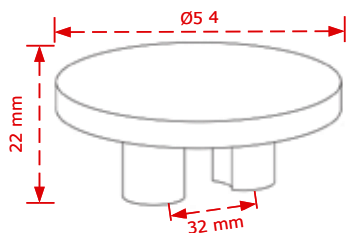

ΚΩΔΙΚΟΣ / CODE 2283/96

 25 τμχ/pcs

ΧΡΩΜΑΤΟΛΟΓΙΟ / COLOUR	ΤΙΜΗ / PRICE €
Inox matt	7,60€
Χρώμιο Γυαλιστερό/Chrome Shiny	6,80€

ΚΩΔΙΚΟΣ / CODE 2281/32

 25 τμχ/pcs

ΧΡΩΜΑΤΟΛΟΓΙΟ / COLOUR	ΤΙΜΗ / PRICE €
Inox matt	5,20€
Χρώμιο Γυαλιστερό/Chrome Shiny	4,60€