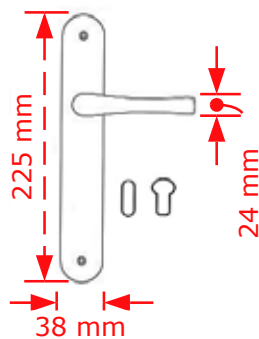

ΚΩΔΙΚΟΣ / CODE 64 ΠΛΑΚΑ/PLATE

2 Ζεύγη/pairs

ΧΡΩΜΑΤΟΛΟΓΙΟ / COLOUR	ΤΙΜΗ / PRICE €
Νίκελ ματ/Nickel matt	24.00€
Όρο ματ/Brass plated matt	
Antique brass	25.00€
Antique nickel	
Ηλεκτροστατική βαφή	25.50€

Στις παραπάνω τιμές δεν συμπεριλαμβάνεται Φ.Π.Α.
Η εταιρία μπορεί να αλλάξει τις τιμές χωρίς προειδοποίηση
Η συσκευασία είναι ενδεικτική

The above prices do not include VAT
The company may change the prices without notice.
The packaging is indicative