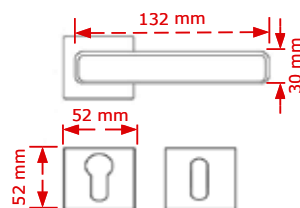

ΚΩΔΙΚΟΣ / CODE S-CHI

 1 Ζεύγος/pair

ΧΡΩΜΑΤΟΛΟΓΙΟ / COLOUR TIMH / PRICE €

Inox matt

36.00€

ΚΩΔΙΚΟΣ / CODE S-CUBE

 1 Ζεύγος/pair

ΧΡΩΜΑΤΟΛΟΓΙΟ / COLOUR TIMH / PRICE €