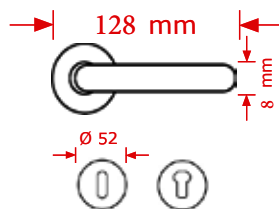

ΚΩΔΙΚΟΣ / CODE IRUS

NEO

1 Ζεύγος/pair

* Προτεινόμενο σετ, σελ. 192
* Combine with items at page 192

ΧΡΩΜΑΤΟΛΟΓΙΟ / COLOUR	ΤΙΜΗ / PRICE €
Inox matt	28.00€
Inox matt WC	32.00€
Μαύρο ματ/Black matt "Opaco"	22.00€
Μαύρο ματ/Black matt "Opaco" WC	25.00€

Στις παραπάνω τιμές δεν συμπεριλαμβάνεται Φ.Π.Α.
Η εταιρία μπορεί να αλλάξει τις τιμές χωρίς προειδοποίηση
Η συσκευασία είναι ενδεικτική

The above prices do not include VAT
The company may change the prices without notice.
The packaging is indicative