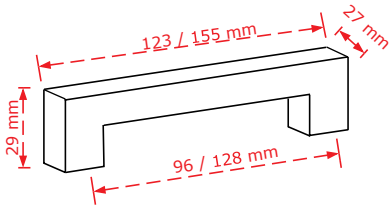

ΚΩΔΙΚΟΣ / CODE 714/96 & 128

50 τμχ/pcs

ΧΡΩΜΑΤΟΛΟΓΙΟ / COLOUR	714/96	714/128
Antique brass	4.00€	4.60€