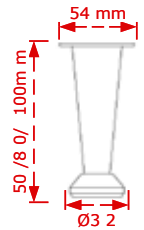

ΚΩΔΙΚΟΣ / CODE M11/20 - M11/15 - M11/10

48 τμχ/pcs

48 τμχ/pcs

48 τμχ/pcs

ΧΡΩΜΑΤΟΛΟΓΙΟ / COLOUR	20cm	15cm	10cm
Χρώμιο ματ / Chrome matt	7.00€	6.20€	5.70€
Χρώμιο Γυαλιστερό / Chrome shiny	13.50€	11.00€	9.30€
Μαύρο ματ	13.50€	11.00€	9.30€