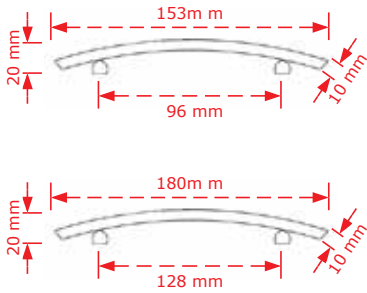

ΚΩΔΙΚΟΣ / CODE 153

50 τμχ/pcs

* Προτεινόμενο σετ, σελ. 80
* Combine with items at page 80

ΧΡΩΜΑΤΟΛΟΓΙΟ / COLOUR	153/96	153/128
Όρο Γυαλιστερό/Brass plated shiny		
Χρώμιο Γυαλιστερό/Chrome shiny	1.30€	1.70€
Νίκελ ματ/Nickel matt		
Όρο ματ/ Brass plated matt		
Antique brass	1.40€	1.80€
Antique nickel		
Ηλεκτροστατική Βαφή	1.70€	2.20€