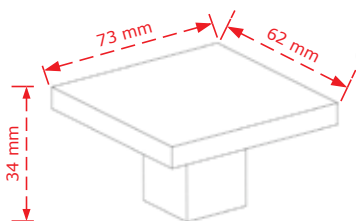

ΚΩΔΙΚΟΣ / CODE 2486

25 τμχ/pcs

ΧΡΩΜΑΤΟΛΟΓΙΟ / COLOUR

ΤΙΜΗ / PRICE €

Πορτοκαλι-Κοκκινο/ Green-Red

Γαλαζιο-Κοκκινο/Blue-Red

4.20€

Γαλαζιο-Ροζ/Blue-Pink

Στις παραπάνω τιμές δεν συμπεριλαμβάνεται Φ.Π.Α.
Η εταιρία μπορεί να αλλάξει τις τιμές χωρίς προειδοποίηση
Η συσκευασία είναι ενδεικτική

The above prices do not include VAT
The company may change the prices without notice.
The packaging is indicative