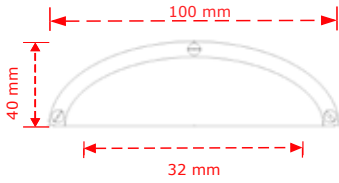

ΚΩΔΙΚΟΣ / CODE 4178/32

25 τμχ/pcs

ΧΡΩΜΑΤΟΛΟΓΙΟ / COLOUR ΤΙΜΗ / PRICE €

Antique brass	7.20€
Antique nickel	8.75€