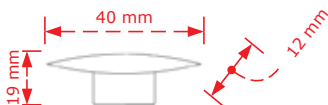

ΚΩΔΙΚΟΣ / CODE 72

100 τμχ/pcs

ΧΡΩΜΑΤΟΛΟΓΙΟ / COLOUR	ΤΙΜΗ/PRICE €
Όρο Γυαλιστερό/Brass plated shiny	0.50€
Χρώμιο Γυαλιστερό/Chrome shiny	
Νίκελ ματ/Nickel matt	0.70€
Όρο ματ/ Brass plated matt	
Antique brass	1.00€
Antique nickel	
Ηλεκτροστατική Βαφή	

Στις παραπάνω τιμές δεν συμπεριλαμβάνεται Φ.Π.Α.
Η εταιρία μπορεί να αλλάξει τις τιμές χωρίς προειδοποίηση
Η συσκευασία είναι ενδεικτική

The above prices do not include VAT
The company may change the prices without notice.
The packaging is indicative