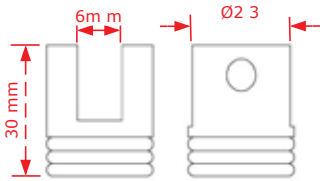

ΚΩΔΙΚΟΣ / CODE 106 / 6mm

30 τμχ/pcs

ΧΡΩΜΑΤΟΛΟΓΙΟ / COLOUR

ΤΙΜΗ / PRICE €

	Χρυσό / Brass	5.90€
	Χρυσό ματ / Brass brushed matt	
	Νίκελ ματ / Nickel matt	
	Antique nickel