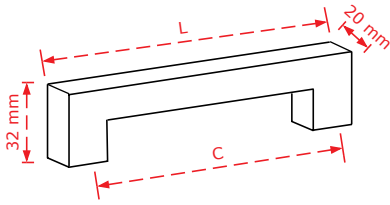

ΚΩΔΙΚΟΣ / CODE 402 (20mm x 10mm)

 25 τμχ/pcs

ΤΕΤΡΑΓΩΝΗ ΜΠΑΡΑ ΑΝΟΞΕΙΔΩΤΗ 20mm x 10mm
SQUARE BAR STAINLESS STEEL 20mm x 10mm

NEO

ΧΡΩΜΑΤΟΛΟΓΙΟ / COLOUR	ΚΩΔΙΚΟΣ/CODE	ΤΙΜΗ / PRICE €
Inox matt	402/96	4.30€
Inox matt	402/128	4.60€
Μαύρο Ματ (HB) "Opaco"	402/128	5.00€
Inox matt	402/160	4.90€
Μαύρο Ματ (HB) "Opaco"	402/160	5.40€
Inox matt	402/192	5.20€
Μαύρο Ματ (HB) "Opaco"	402/192	5.70€
Inox matt	402/224	6.10€
Μαύρο Ματ (HB) "Opaco"	402/224	6.30€
Inox matt	402/320	7.40€
Μαύρο Ματ (HB) "Opaco"	402/320	7.50€
Inox matt	402/416	10.50€
Inox matt	402/512	10.80€
Inox matt	402/608	12.20€
Μαύρο Ματ (HB) "Opaco"	402/608	13.50€
Inox matt	402/800	13.50€
Μαύρο Ματ (HB) "Opaco"	402/800	16.50€