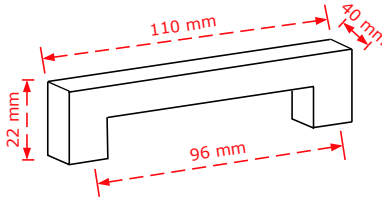

ΚΩΔΙΚΟΣ / CODE 2909/32/96

25 τμχ/pcs / 25 τμχ/pcs

ΧΡΩΜΑΤΟΛΟΓΙΟ / COLOUR	ΚΩΔΙΚΟΣ/CODE	ΤΙΜΗ / PRICE €
Χρώμιο Γυαλιστερό- Chrome	2909/32	4,60€
	2909/96	6,50€

Στις παραπάνω τιμές δεν συμπεριλαμβάνεται Φ.Π.Α.
Η εταιρία μπορεί να αλλάξει τις τιμές χωρίς προειδοποίηση
Η συσκευασία είναι ενδεικτική

The above prices do not include VAT
The company may change the prices without notice.
The packaging is indicative