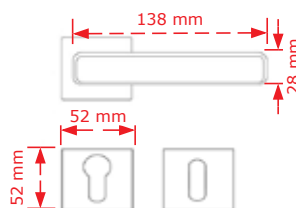

ΚΩΔΙΚΟΣ / CODE LIVA

1 Ζεύγος/pair

ΧΡΩΜΑΤΟΛΟΓΙΟ / COLOUR   ΤΙΜΗ / PRICE €

Inox matt   70.00€

Inox matt WC   73.00€

Στις παραπάνω τιμές δεν συμπεριλαμβάνεται Φ.Π.Α.
Η εταιρία μπορεί να αλλάξει τις τιμές χωρίς προειδοποίηση
Η συσκευασία είναι ενδεικτική

The above prices do not include VAT
The company may change the prices without notice.
The packaging is indicative