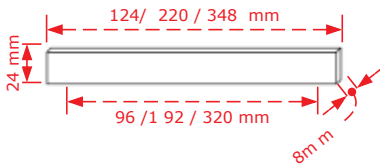

ΚΩΔΙΚΟΣ / CODE 2919/96/320

* Διαθέσιμο μέχρι εξαντλήσεως των αποθεμάτων

25 τμχ/pcs / 20 τμχ/pcs / 20 τμχ/pcs

ΧΡΩΜΑΤΟΛΟΓΙΟ / COLOUR	ΚΩΔΙΚΟΣ/CODE	ΤΙΜΗ / PRICE €

Χρώμιο Γυαλιστερό/Chrome shiny	2919/96	4,70€

Χρώμιο Γυαλιστερό/Chrome shiny	2919/320	9,50€