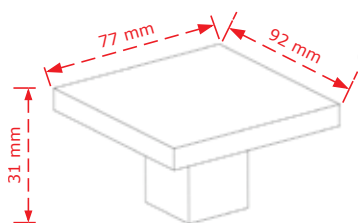

ΚΩΔΙΚΟΣ / CODE 2454

25 τμχ/pcs

ΧΡΩΜΑΤΟΛΟΓΙΟ / COLOUR

ΤΙΜΗ / PRICE €

Πιγκουινος Μπλε / Penguin Blue

4.60€

Πιγκουινος Φουξ/ Penguin Fuchsia