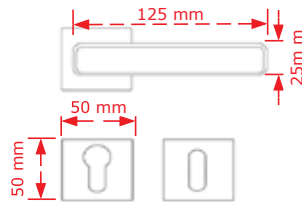

ΚΩΔΙΚΟΣ / CODE 212 ΡΟΖΕΤΑ/ROSETTE

1 Ζεύγος/pair

ΧΡΩΜΑΤΟΛΟΓΙΟ / COLOUR	ΤΙΜΗ / PRICE €
Νίκελ ματ/Nickel matt	
Μαύρο Νίκελ ματ/Black Nickel matt	
Όρο ματ/Brass plated matt	32.00€
Antique brass	
Antique nickel	
Ηλεκτροστατική βαφή	31.00€