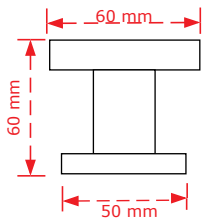

ΚΩΔΙΚΟΣ / CODE 57 (60mm x 60mm)

NEO

1 τμχ/pcs

ΧΡΩΜΑΤΟΛΟΓΙΟ / COLOUR

ΤΙΜΗ / PRICE €

Νίκελ ματ/Nickel matt

Όρο ματ/Brass plated matt

19.00€

Ηλεκτροστατική Βαφή

Στις παραπάνω τιμές δεν συμπεριλαμβάνεται Φ.Π.Α.
Η εταιρία μπορεί να αλλάξει τις τιμές χωρίς προειδοποίηση
Η συσκευασία είναι ενδεικτική

The above prices do not include VAT
The company may change the prices without notice.
The packaging is indicative