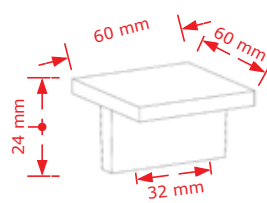

ΚΩΔΙΚΟΣ / CODE 3808/64 (80x80cm)

3808/32 (60x60cm)

3808/35 (35x35cm)

25 τμχ/pcs

25 τμχ/pcs

25 τμχ/pcs

* Προτεινόμενο σετ, σελ.39
 * Combine with items at page 39

ΧΡΩΜΑΤΟΛΟΓΙΟ / COLOUR	80 x 80	60 x 60	35 x 35
Inox matt	8.00€	6.20€	4.10€
Χρώμιο Γυαλιστερό/Chrome Shiny	6.80€	6.20€	4.10€