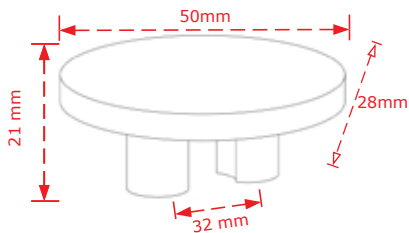

ΚΩΔΙΚΟΣ / CODE 7/32 A

50 τμχ/pcs

ΧΡΩΜΑΤΟΛΟΓΙΟ / COLOUR	ΤΙΜΗ/PRICE €
Νίκελ ματ/Nickel matt	1.80€
Μαύρο Νίκελ ματ / Black Nickel matt	2.00€
Όρο ματ/ Brass plated matt	1.80€
Antique brass	2.00€
Antique nickel	2.00€
Ηλεκτροστατική Βαφή	2.10€