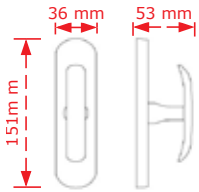

ΚΩΔΙΚΟΣ / CODE 20

6 τμχ/pcs

ΧΡΩΜΑΤΟΛΟΓΙΟ / COLOUR	ΤΙΜΗ / PRICE €
Χρυσό Γυαλιστερό/Brass brushed shiny	14.00€
Νίκελ ματ/Nickel matt	13.00€
Χρυσό ματ/Brass brushed matt	11.00€
Antique brass	11.50€
Antique nickel	13.50€
Ηλεκτροστατική βαφή	13.50€