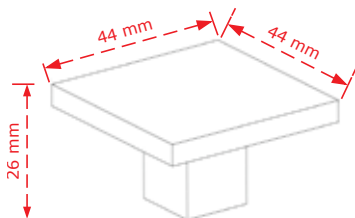

ΚΩΔΙΚΟΣ / CODE 2465

25 τμχ/pcs

ΧΡΩΜΑΤΟΛΟΓΙΟ / COLOUR	ΤΙΜΗ / PRICE €
Inox matt	6,50€
Χρώμιο Γυαλιστερό/Chrome shiny	5,80€

Στις παραπάνω τιμές δεν συμπεριλαμβάνεται Φ.Π.Α.
Η εταιρία μπορεί να αλλάξει τις τιμές χωρίς προειδοποίηση
Η συσκευασία είναι ενδεικτική

The above prices do not include VAT
The company may change the prices without notice.
The packaging is indicative