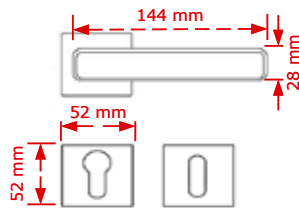

ΚΩΔΙΚΟΣ / CODE PIRA

1 Ζεύγος/pair

ΧΡΩΜΑΤΟΛΟΓΙΟ / COLOUR TIMH / PRICE €

Inox matt 65.00€

Inox matt WC 68.00€

ΚΩΔΙΚΟΣ / CODE SATA

1 Ζεύγος/pair